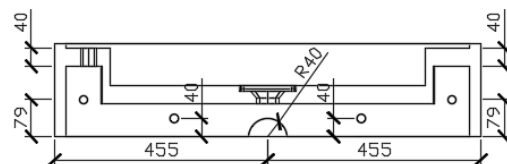

BATHROOM FURNITURE

OPMERKINGEN / REMARQUES: HP@DETREMMERIE.BE

ENKELE WASKOM (KRAANGAT LINKS) / SIMPLE VASQUE (TROU DE ROBINET À GAUCHE)

Tolerances in mm	
Length	±2
Width	±2
Height	±2
Hole location	±1
Hole dimensions	±1
Plane bending	±2
Longitudinal slope	10 mm
Transverse slope	9 mm
Material	
Gelcoat / Quartz	

WIDE

MARMER / MARBRE

90

90,6 x 40,7

DETREMMERIE

BATHROOM FURNITURE

OPMERKINGEN / REMARQUES: HP@DETREMMERIE.BE

ENKELE WASKOM (KRAANGAT LINKS) / SIMPLE VASQUE (TROU DE ROBINET À GAUCHE)

WIDE

MARMER / MARBRE

120

120,7 x 40,7

DETREMMERIE

BATHROOM FURNITURE

OPMERKINGEN / REMARQUES: HP@DETREMMERIE.BE

ENKELE WASKOM (KRAANGAT LINKS) / SIMPLE VASQUE (TROU DE ROBINET À GAUCHE)