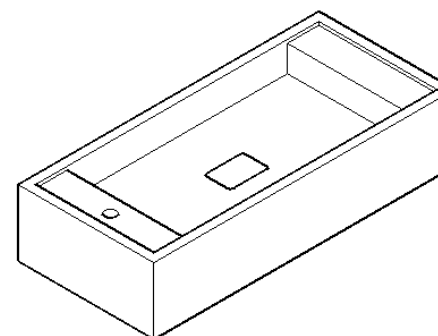

WIDE

MARMER / MARBRE

90

90,6 x 40,7

DETREMMERIE

BATHROOM FURNITURE

OPMERKINGEN / REMARQUES: HP@DETREMMERIE.BE

ENKELE WASKOM (KRAANGAT LINKS) / SIMPLE VASQUE (TROU DE ROBINET À GAUCHE)

WIDE

MARMER / MARBRE

120

120,7 x 40,7

DETREMMERIE

BATHROOM FURNITURE

OPMERKINGEN / REMARQUES: HP@DETREMMERIE.BE

ENKELE WASKOM (KRAANGAT LINKS) / SIMPLE VASQUE (TROU DE ROBINET À GAUCHE)