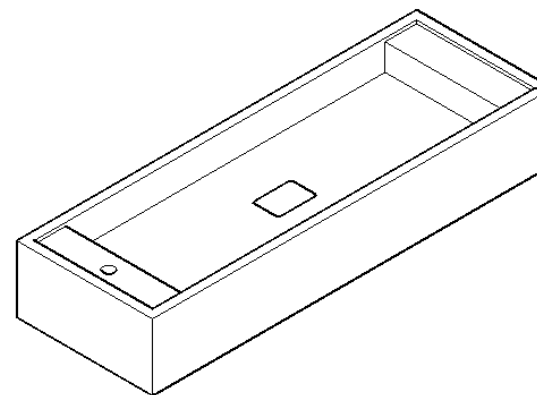

WIDE

MARMER / MARBRE

120

120,7 x 40,7

DETREMMERIE

BATHROOM FURNITURE

OPMERKINGEN / REMARQUES: HP@DETREMMERIE.BE

ENKELE WASKOM (KRAANGAT LINKS) / SIMPLE VASQUE (TROU DE ROBINET À GAUCHE)