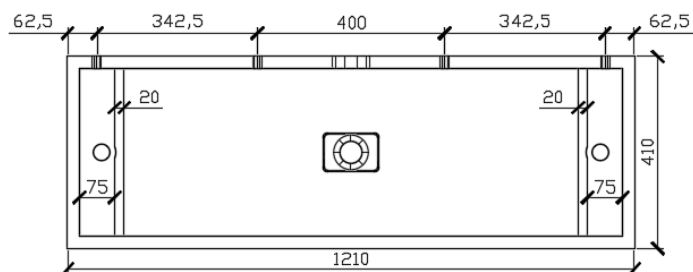

WIDE

MARMER / MARBRE

120

120,7 x 40,7

DETREMMERIE

BATHROOM FURNITURE

OPMERKINGEN / REMARQUES: HP@DETREMMERIE.BE

ENKELE WASKOM (2 KRAANGATEN) / SIMPLE VASQUE (2 TROUS DE ROBINET)