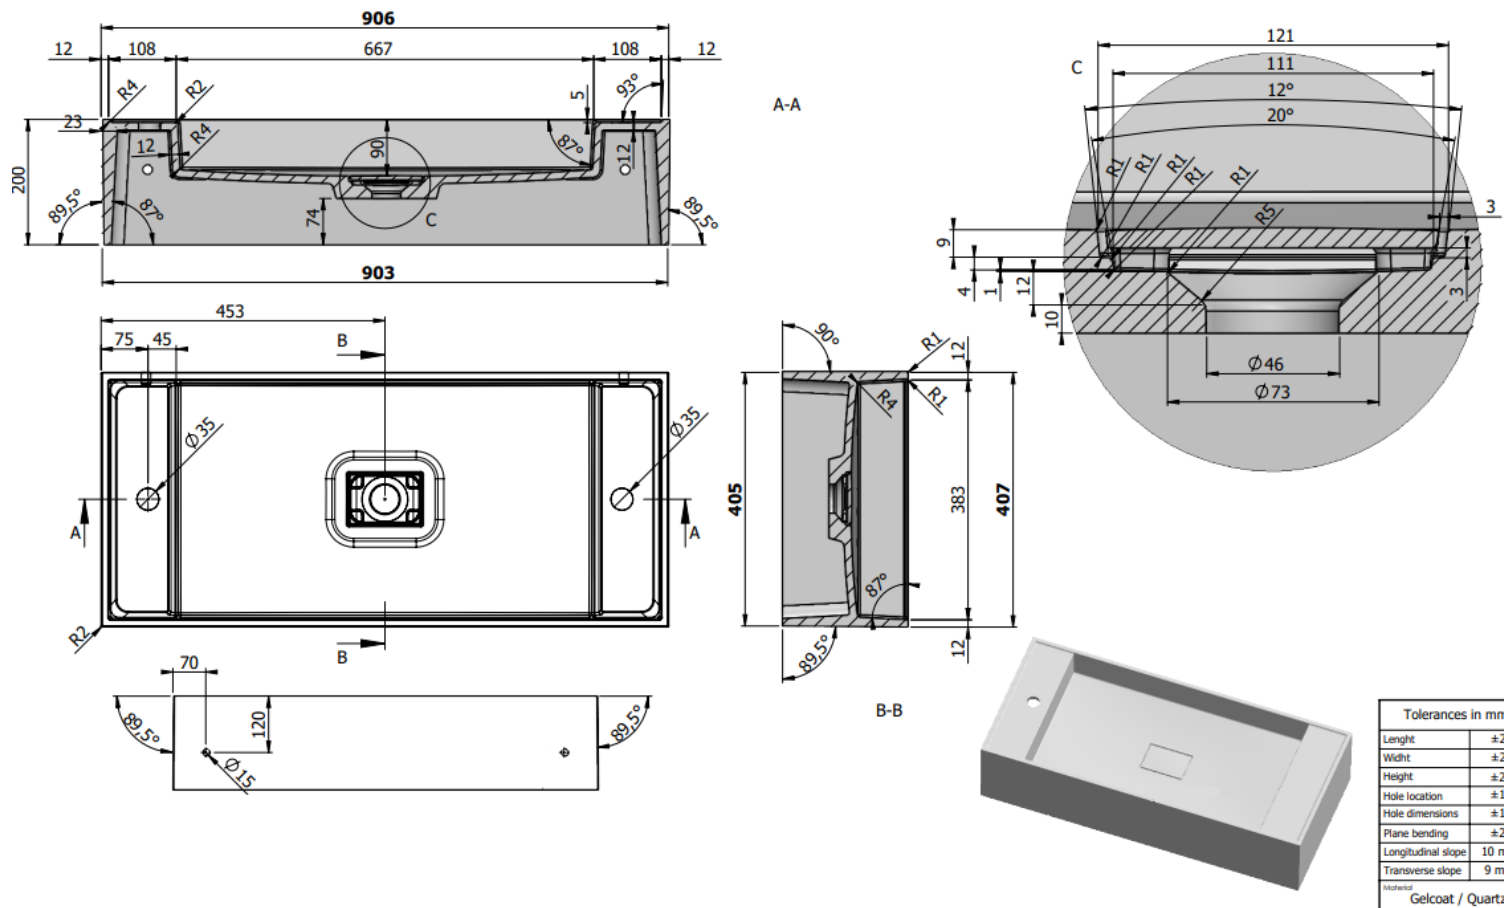

WIDE

TOP SOLID

60

60,6 x 40,7

DETREMMERIE

BATHROOM FURNITURE

OPMERKINGEN / REMARQUES: HP@DETREMMERIE.BE

ENKELE WASKOM (KRAANGAT LINKS) / SIMPLE VASQUE (TROU DE ROBINET À GAUCHE)

Tolerances in mm	
Length	±2
Width	±2
Height	±2
Hole location	±1
Hole dimensions	±1
Plane bending	±2
Longitudinal slope	10 mm
Transverse slope	9 mm
Material	Gelcoat / Quartz

WIDE

TOP SOLID

90

90,6 x 40,7

DETREMMERIE

BATHROOM FURNITURE

OPMERKINGEN / REMARQUES: HP@DETREMMERIE.BE

ENKELE WASKOM (KRAANGAT LINKS) / SIMPLE VASQUE (TROU DE ROBINET À GAUCHE)

Tolerances in mm	
Length	±2
Width	±2
Height	±2
Hole location	±1
Hole dimensions	±1
Plane bending	±2
Longitudinal slope	10 mm
Transverse slope	9 mm
Material	
Gelcoat / Quartz	