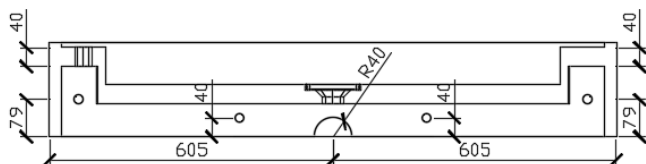

WIDE

MARMER / MARBRE

120

120,7 x 40,7

DETREMMERIE

BATHROOM FURNITURE

OPMERKINGEN / REMARQUES: HP@DETREMMERIE.BE

ENKELE WASKOM (KRAANGAT LINKS) / SIMPLE VASQUE (TROU DE ROBINET À GAUCHE)