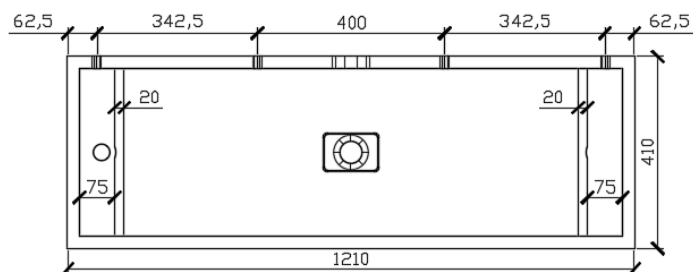

WIDE

MARMER / MARBRE

120

120,7 x 40,7

DETREMMERIE

BATHROOM FURNITURE

OPMERKINGEN / REMARQUES: HP@DETREMMERIE.BE

ENKELE WASKOM (KRAANGAT LINKS) / SIMPLE VASQUE (TROU DE ROBINET À GAUCHE)