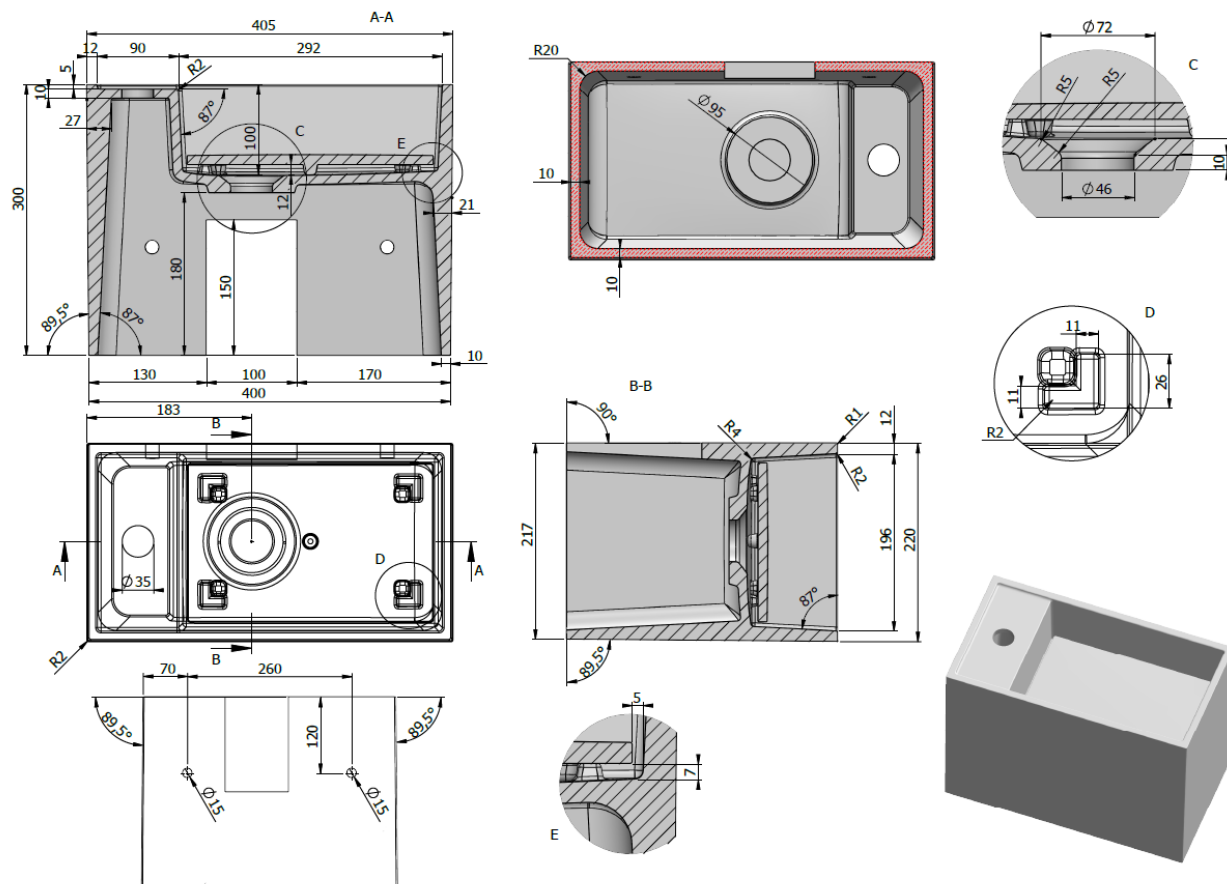

WIDE

MARMER / MARBRE

40

40,5 x 22,5

DETREMMERIE

BATHROOM FURNITURE

OPMERKINGEN / REMARQUES: HP@DETREMMERIE.BE

ENKELE WASKOM (KRAANGAT LINKS) / SIMPLE VASQUE (TROU DE ROBINET À GAUCHE)