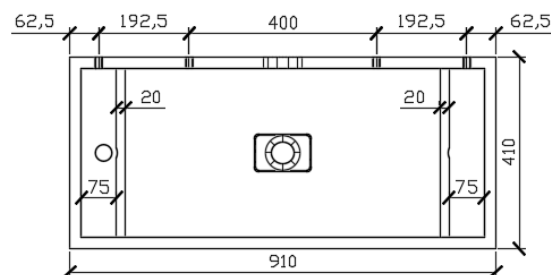

Tolerances in mm	
Length	±2
Width	±2
Height	±2
Hole location	±1
Hole dimensions	±1
Plane bending	±2
Longitudinal slope	10 mm
Transverse slope	9 mm
Material	Gelcoat / Quartz

WIDE

TOP SOLID

90

90,6 x 40,7

DETREMMERIE

WIDE

MARMER / MARBRE

90

90,6 x 40,7

DETREMMERIE

BATHROOM FURNITURE

OPMERKINGEN / REMARQUES: HP@DETREMMERIE.BE

ENKELE WASKOM (KRAANGAT LINKS) / SIMPLE VASQUE (TROU DE ROBINET À GAUCHE)