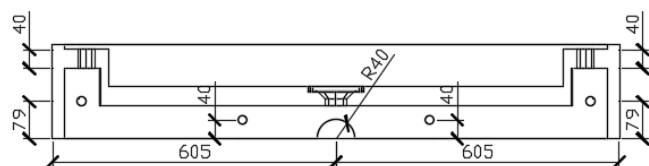

WIDE

MARMER / MARBRE

120

120,7 x 40,7

DETREMMERIE

BATHROOM FURNITURE

OPMERKINGEN / REMARQUES: HP@DETREMMERIE.BE

ENKELE WASKOM (2 KRAANGATEN) / SIMPLE VASQUE (2 TROUS DE ROBINET)