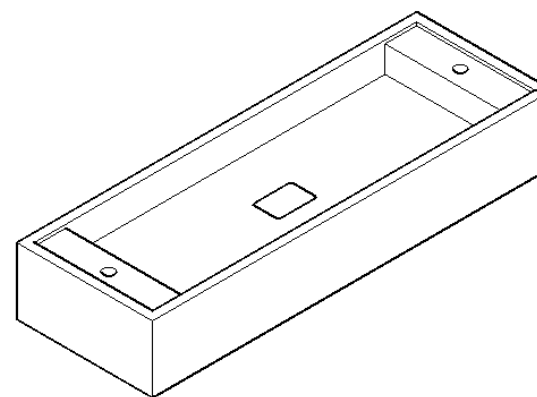

WIDE

MARMER / MARBRE

120

120,7 x 40,7

DETREMMERIE

BATHROOM FURNITURE

OPMERKINGEN / REMARQUES: HP@DETREMMERIE.BE

ENKELE WASKOM (2 KRAANGATEN) / SIMPLE VASQUE (2 TROUS DE ROBINET)