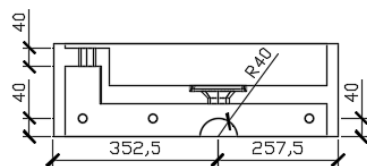

Tolerances in mm	
Length	±2
Width	±2
Height	±2
Hole location	±1
Hole dimensions	±1
Plane bending	±2
Longitudinal slope	10 mm
Transverse slope	9 mm
Material	Gelcoat / Quartz

WIDE

TOP SOLID

90

90,6 x 40,7

DETREMMERIE

BATHROOM FURNITURE

OPMERKINGEN / REMARQUES: HP@DETREMMERIE.BE

ENKELE WASKOM (KRAANGAT LINKS) / SIMPLE VASQUE (TROU DE ROBINET À GAUCHE)

Tolerances in mm	
Length	±2
Width	±2
Height	±2
Hole location	±1
Hole dimensions	±1
Plane bending	±2
Longitudinal slope	10 mm
Transverse slope	9 mm
Material	
Gelcoat / Quartz	

WIDE

MARMER / MARBRE

60

60,6 x 40,7

DETREMMERIE

BATHROOM FURNITURE

OPMERKINGEN / REMARQUES: HP@DETREMMERIE.BE

ENKELE WASKOM (KRAANGAT LINKS) / SIMPLE VASQUE (TROU DE ROBINET À GAUCHE)