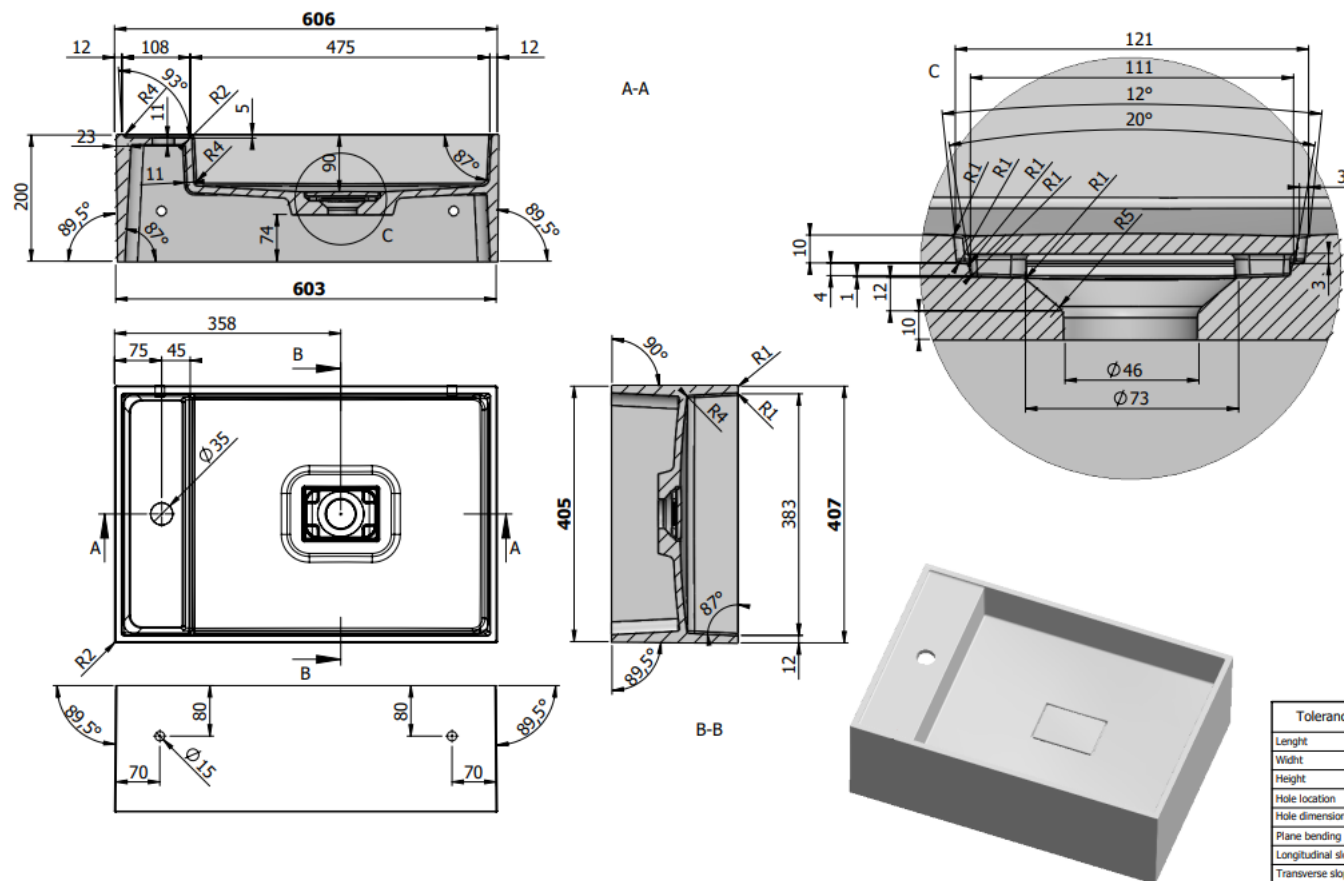

WIDE

TOP SOLID

60

60,6 x 40,7

DETREMMERIE

BATHROOM FURNITURE

OPMERKINGEN / REMARQUES: HP@DETREMMERIE.BE

ENKELE WASKOM (KRAANGAT LINKS) / SIMPLE VASQUE (TROU DE ROBINET À GAUCHE)

Tolerances in mm	
Length	±2
Width	±2
Height	±2
Hole location	±1
Hole dimensions	±1
Plane bending	±2
Longitudinal slope	10 mm
Transverse slope	9 mm
Material	Gelcoat / Quartz

WIDE

TOP SOLID

90

90,6 x 40,7

DETREMMERIE

BATHROOM FURNITURE

OPMERKINGEN / REMARQUES: HP@DETREMMERIE.BE

ENKELE WASKOM (KRAANGAT LINKS) / SIMPLE VASQUE (TROU DE ROBINET À GAUCHE)

Tolerances in mm	
Length	±2
Width	±2
Height	±2
Hole location	±1
Hole dimensions	±1
Plane bending	±2
Longitudinal slope	10 mm
Transverse slope	9 mm
Material	
Gelcoat / Quartz	