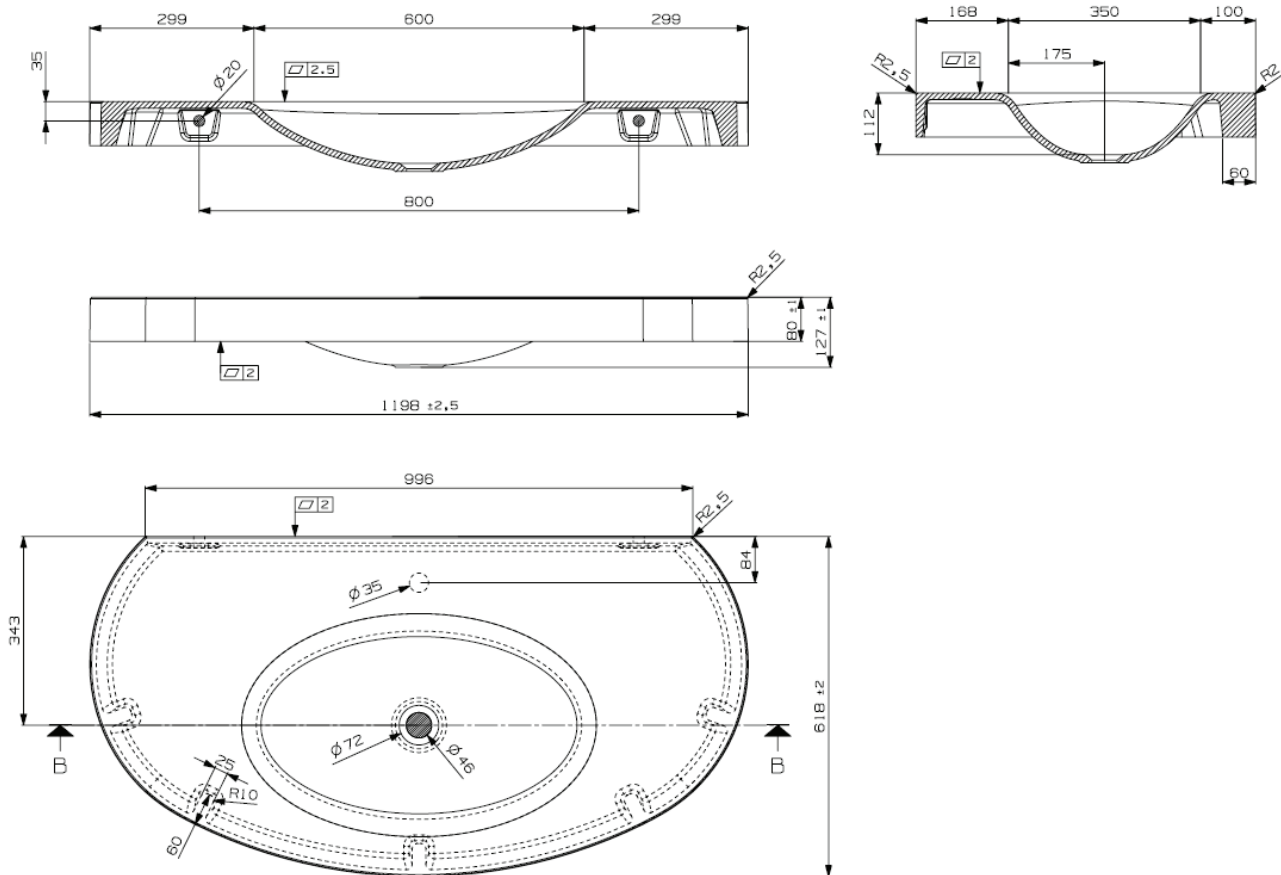

PC50

KUNSTMARMER / MARBRE DE SYNTHÈSE

120

119,8 x 61,8

DETREMMERIE

BATHROOM FURNITURE

OPMERKINGEN / REMARQUES: HP@DETREMMERIE.BE

ENKELE WASKOM / SIMPLE VASQUE

PC50

KUNSTMARMER / MARBRE DE SYNTHÈSE

160

161,3 x 60,9

DETREMMERIE

BATHROOM FURNITURE

OPMERKINGEN / REMARQUES: HP@DETREMMERIE.BE

DUBBELE WASKOM / DOUBLE VASQUE

PC51
MARMER / MARBRE

120
119,8 x 61,8

DETREMMERIE

BATHROOM FURNITURE

OPMERKINGEN / REMARQUES: HP@DETREMMERIE.BE

ENKELE WASKOM / SIMPLE VASQUE

PC51
MARMER / MARBRE

160
161,3 x 60,9

DETREMMERIE

BATHROOM FURNITURE

OPMERKINGEN / REMARQUES: HP@DETREMMERIE.BE

DUBBELE WASKOM / DOUBLE VASQUE

PC52
GLAS / VERRE

120
119,8 x 61,8

DETREMMERIE

BATHROOM FURNITURE