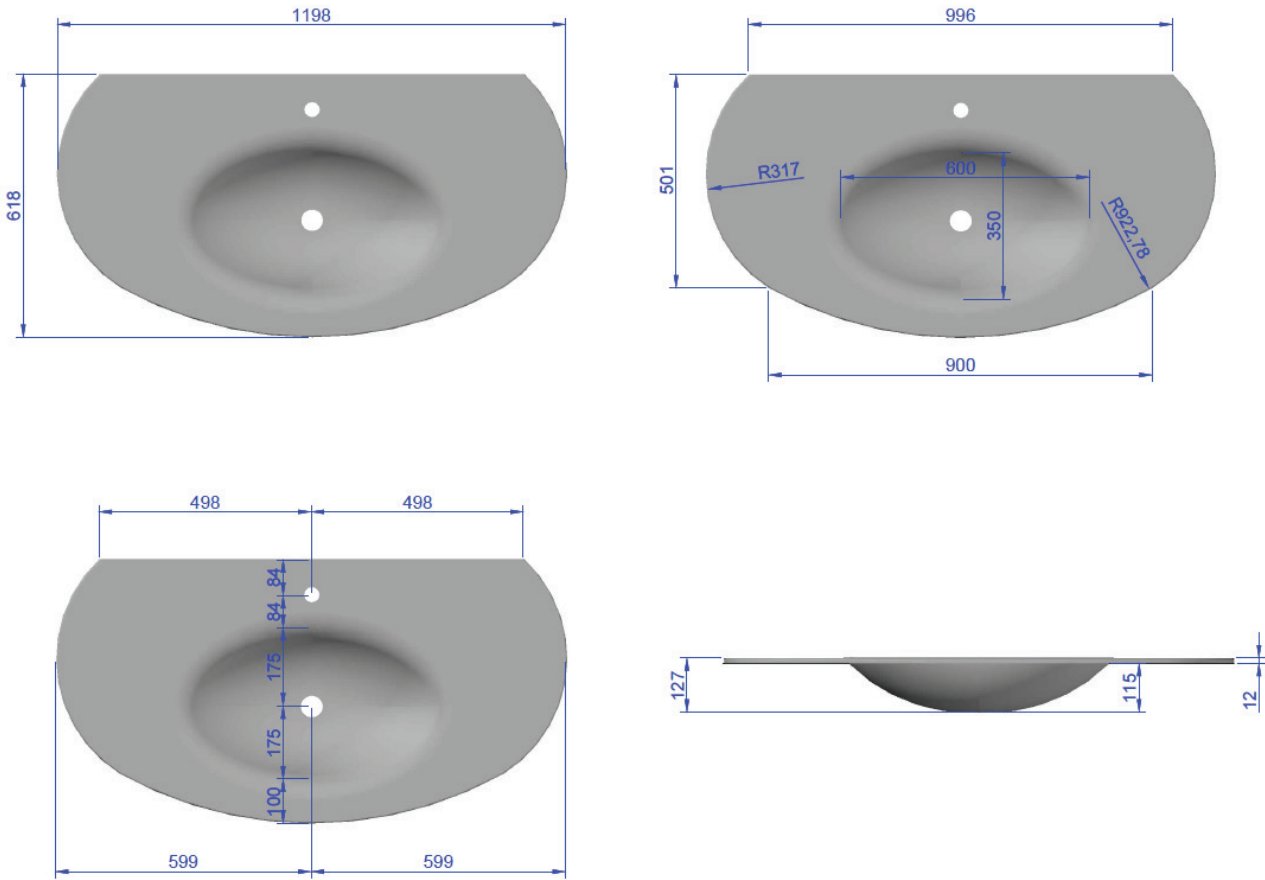

PC52
GLAS / VERRE

120
119,8 x 61,8

DETREMMERIE

BATHROOM FURNITURE

OPMERKINGEN / REMARQUES: HP@DETREMMERIE.BE

ENKELE WASKOM / SIMPLE VASQUE