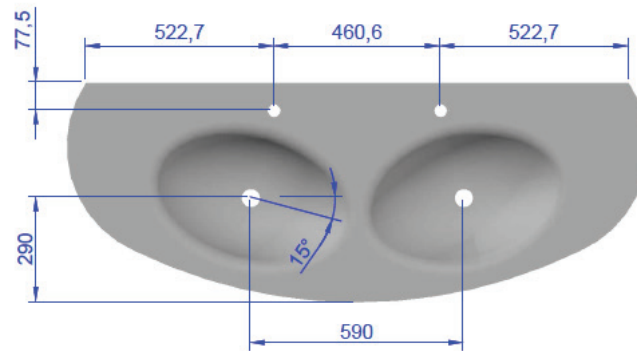

PC50

KUNSTMARMER / MARBRE DE SYNTHÈSE

160

161,3 x 60,9

DETREMMERIE

BATHROOM FURNITURE

OPMERKINGEN / REMARQUES: HP@DETREMMERIE.BE

DUBBELE WASKOM / DOUBLE VASQUE

PC51
MARMER / MARBRE

120
119,8 x 61,8

DETREMMERIE

BATHROOM FURNITURE

OPMERKINGEN / REMARQUES: HP@DETREMMERIE.BE

ENKELE WASKOM / SIMPLE VASQUE

PC51
MARMER / MARBRE

160
161,3 x 60,9

DETREMMERIE

BATHROOM FURNITURE

OPMERKINGEN / REMARQUES: HP@DETREMMERIE.BE

DUBBELE WASKOM / DOUBLE VASQUE

PC52
GLAS / VERRE

120
119,8 x 61,8

DETREMMERIE

BATHROOM FURNITURE