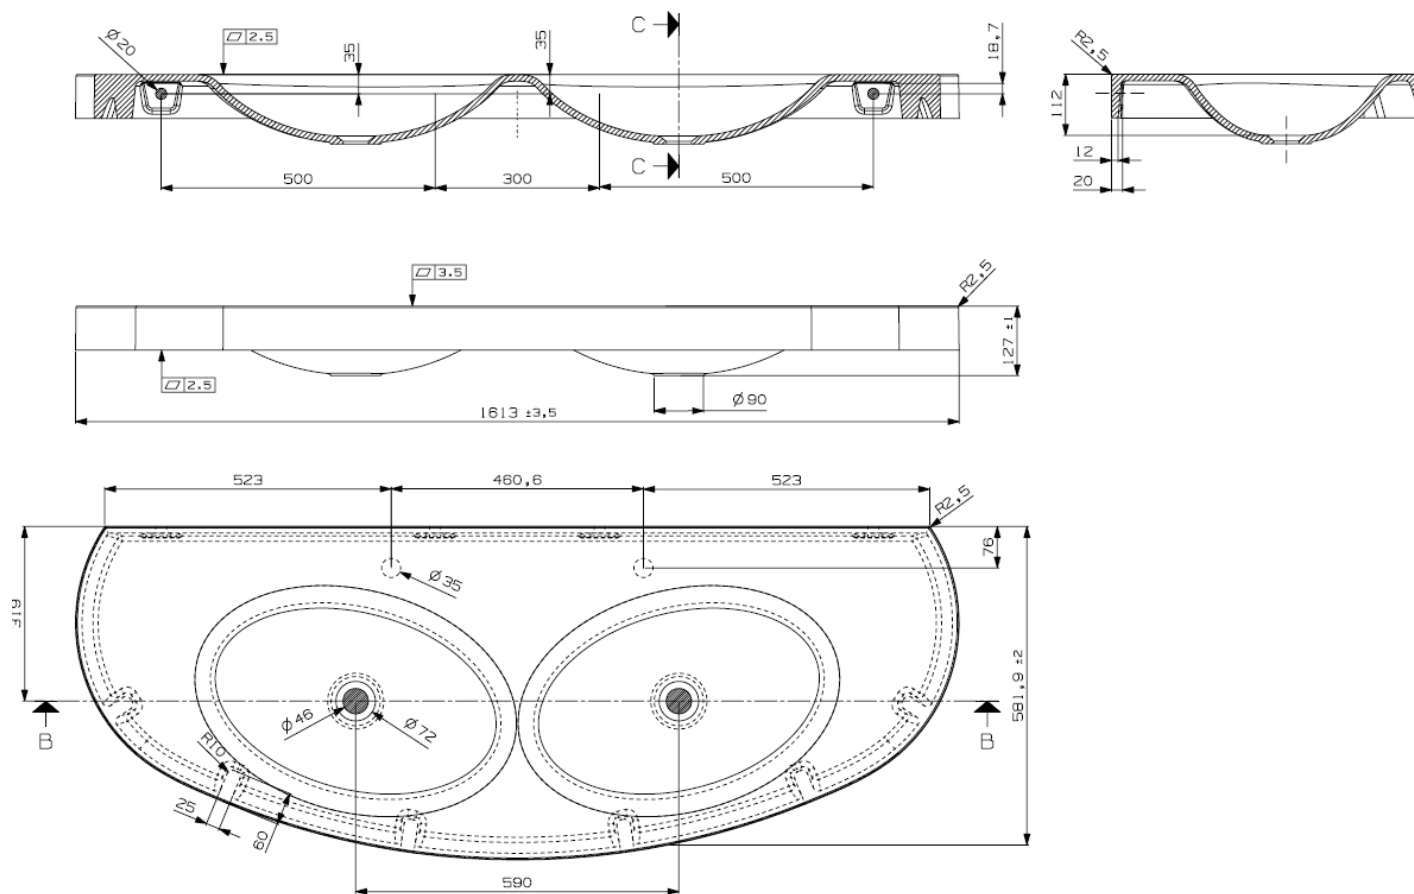

PC50

KUNSTMARMER / MARBRE DE SYNTHÈSE

120

119,8 x 61,8

DETREMMERIE

BATHROOM FURNITURE

OPMERKINGEN / REMARQUES: HP@DETREMMERIE.BE

ENKELE WASKOM / SIMPLE VASQUE

PC50

KUNSTMARMER / MARBRE DE SYNTHÈSE

160

161,3 x 60,9

DETREMMERIE

BATHROOM FURNITURE

OPMERKINGEN / REMARQUES: HP@DETREMMERIE.BE

DUBBELE WASKOM / DOUBLE VASQUE

PC51
MARMER / MARBRE

120
119,8 x 61,8

DETREMMERIE

BATHROOM FURNITURE

OPMERKINGEN / REMARQUES: HP@DETREMMERIE.BE

ENKELE WASKOM / SIMPLE VASQUE

PC51
MARMER / MARBRE

160
161,3 x 60,9

DETREMMERIE

BATHROOM FURNITURE

OPMERKINGEN / REMARQUES: HP@DETREMMERIE.BE

DUBBELE WASKOM / DOUBLE VASQUE

PC52
GLAS / VERRE

120
119,8 x 61,8

DETREMMERIE

BATHROOM FURNITURE