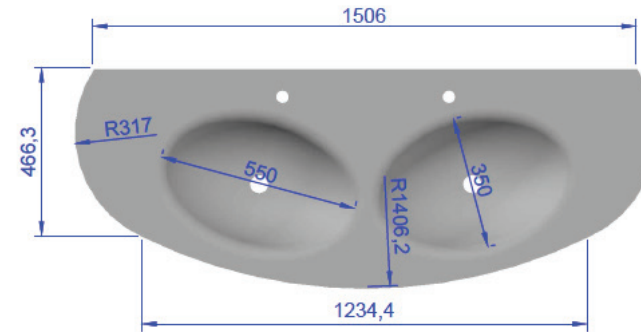

PC51
MARMER / MARBRE

120
119,8 x 61,8

DETREMMERIE

BATHROOM FURNITURE

OPMERKINGEN / REMARQUES: HP@DETREMMERIE.BE

ENKELE WASKOM / SIMPLE VASQUE

PC51
MARMER / MARBRE

160
161,3 x 60,9

DETREMMERIE

BATHROOM FURNITURE

OPMERKINGEN / REMARQUES: HP@DETREMMERIE.BE

DUBBELE WASKOM / DOUBLE VASQUE

PC52
GLAS / VERRE

120
119,8 x 61,8

DETREMMERIE

BATHROOM FURNITURE