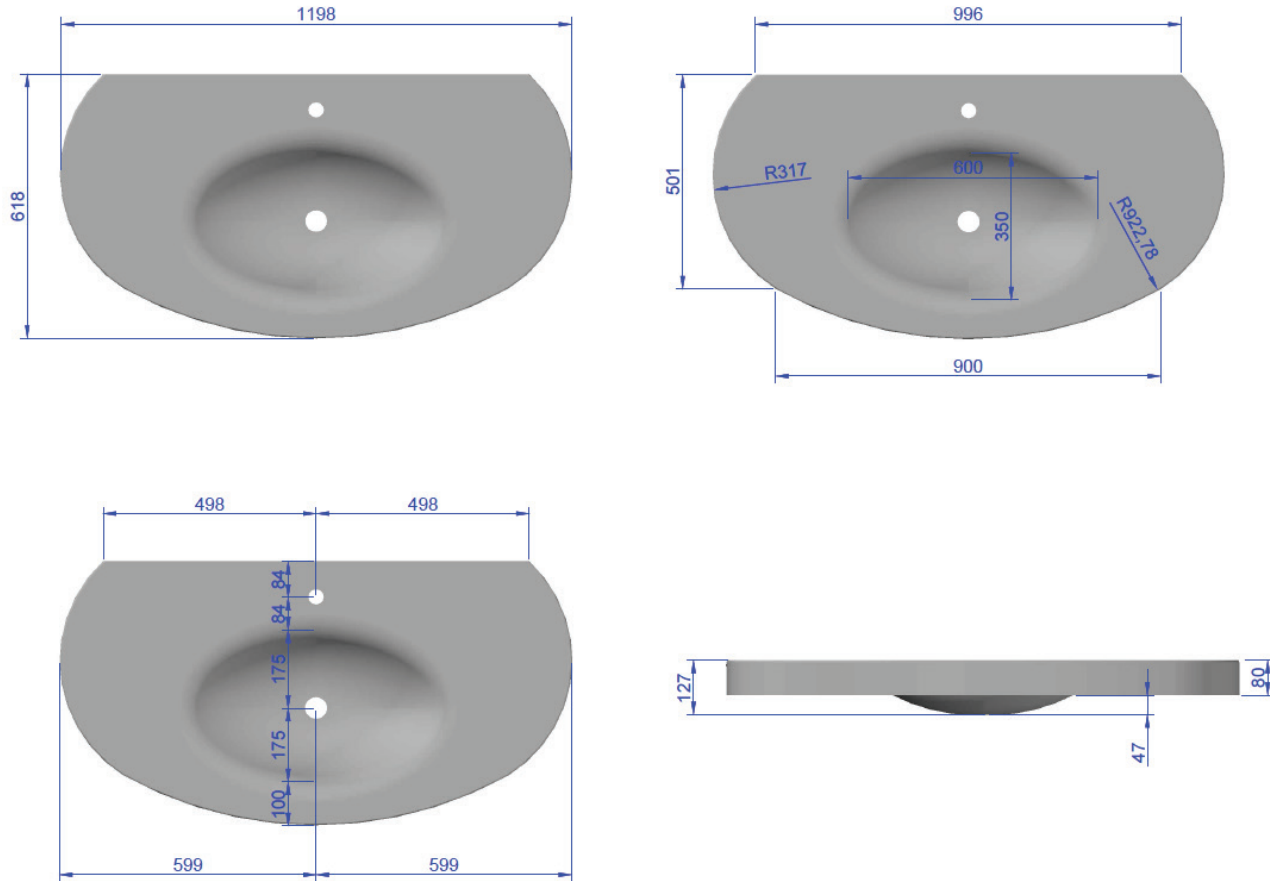

PC51
MARMER / MARBRE

120
119,8 x 61,8

DETREMMERIE

BATHROOM FURNITURE

OPMERKINGEN / REMARQUES: HP@DETREMMERIE.BE

ENKELE WASKOM / SIMPLE VASQUE

PC51
MARMER / MARBRE

160
161,3 x 60,9

DETREMMERIE

BATHROOM FURNITURE

OPMERKINGEN / REMARQUES: HP@DETREMMERIE.BE

DUBBELE WASKOM / DOUBLE VASQUE

PC52
GLAS / VERRE

120
119,8 x 61,8

DETREMMERIE

BATHROOM FURNITURE