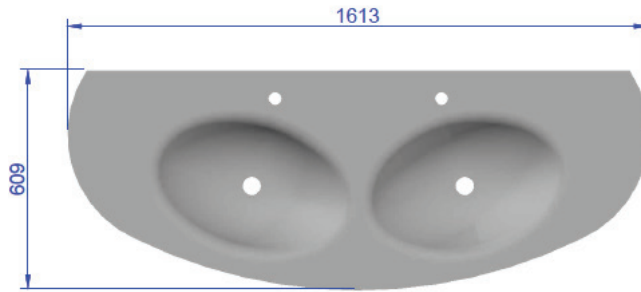

PC51
MARMER / MARBRE

160
161,3 x 60,9

DETREMMERIE

BATHROOM FURNITURE

OPMERKINGEN / REMARQUES: HP@DETREMMERIE.BE

DUBBELE WASKOM / DOUBLE VASQUE