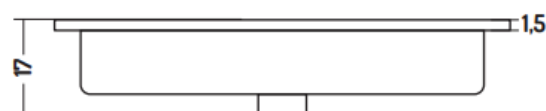

SLIM

KERAMIEK / CÉRAMIQUE

80

80 x 46

DETREMMERIE

BATHROOM FURNITURE

OPMERKINGEN / REMARQUES: HP@DETREMMERIE.BE

ENKELE WASKOM / SIMPLE VASQUE