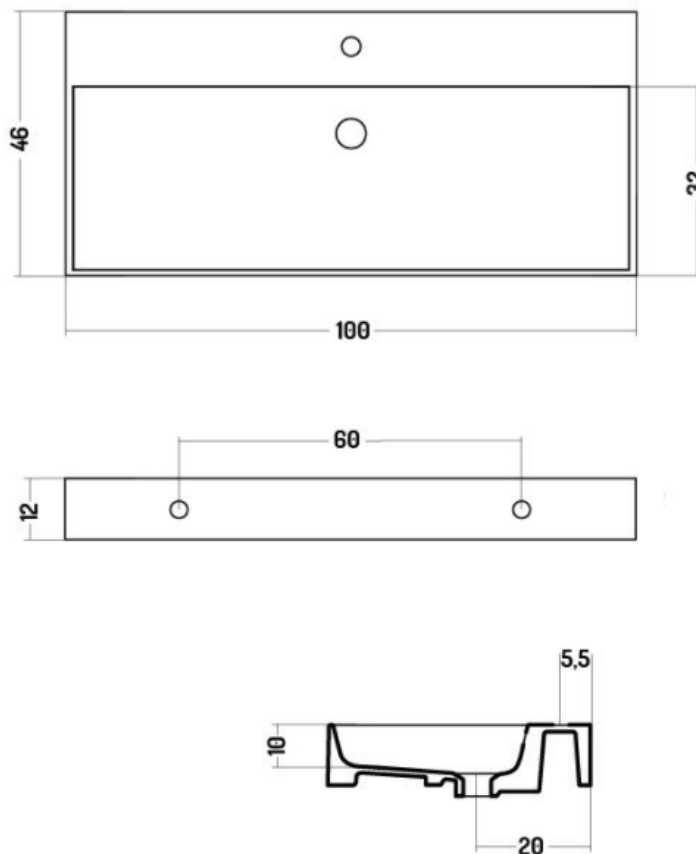

BLOC

KERAMIEK / CÉRAMIQUE

100

100 x 46

DETREMMERIE

BATHROOM FURNITURE

OPMERKINGEN / REMARQUES: HP@DETREMMERIE.BE

ENKELE WASKOM / SIMPLE VASQUE