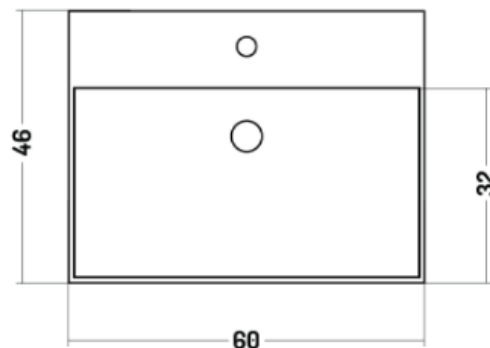

BLOC

KERAMIEK / CÉRAMIQUE

60

60 x 46

DETREMMERIE

BATHROOM FURNITURE

OPMERKINGEN / REMARQUES: HP@DETREMMERIE.BE

ENKELE WASKOM / SIMPLE VASQUE