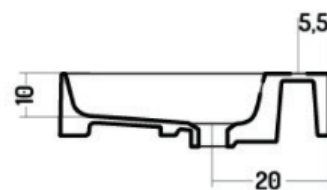

BLOC

KERAMIEK / CÉRAMIQUE

80

80 x 46

DETREMMERIE

BATHROOM FURNITURE

OPMERKINGEN / REMARQUES: HP@DETREMMERIE.BE

ENKELE WASKOM / SIMPLE VASQUE