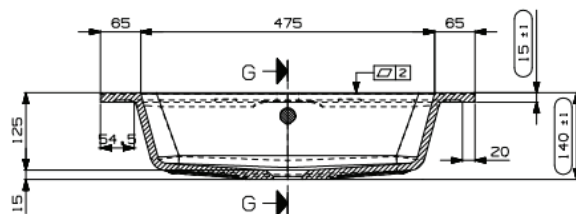

**SLIM**

KUNSTMARMER / MARBRE DE SYNTHÈSE  
TOP SOLID

**60**

60,5 x 46

**DETREMMERIE**

BATHROOM FURNITURE

OPMERKINGEN / REMARQUES: HP@DETREMMERIE.BE

**ENKELE WASKOM / SIMPLE VASQUE**

**SLIM**

KUNSTMARMER / MARBRE DE SYNTHÈSE  
TOP SOLID

**80**

80,5 x 46

**DETREMMERIE**

BATHROOM FURNITURE

OPMERKINGEN / REMARQUES: HP@DETREMMERIE.BE

**ENKELE WASKOM / SIMPLE VASQUE**