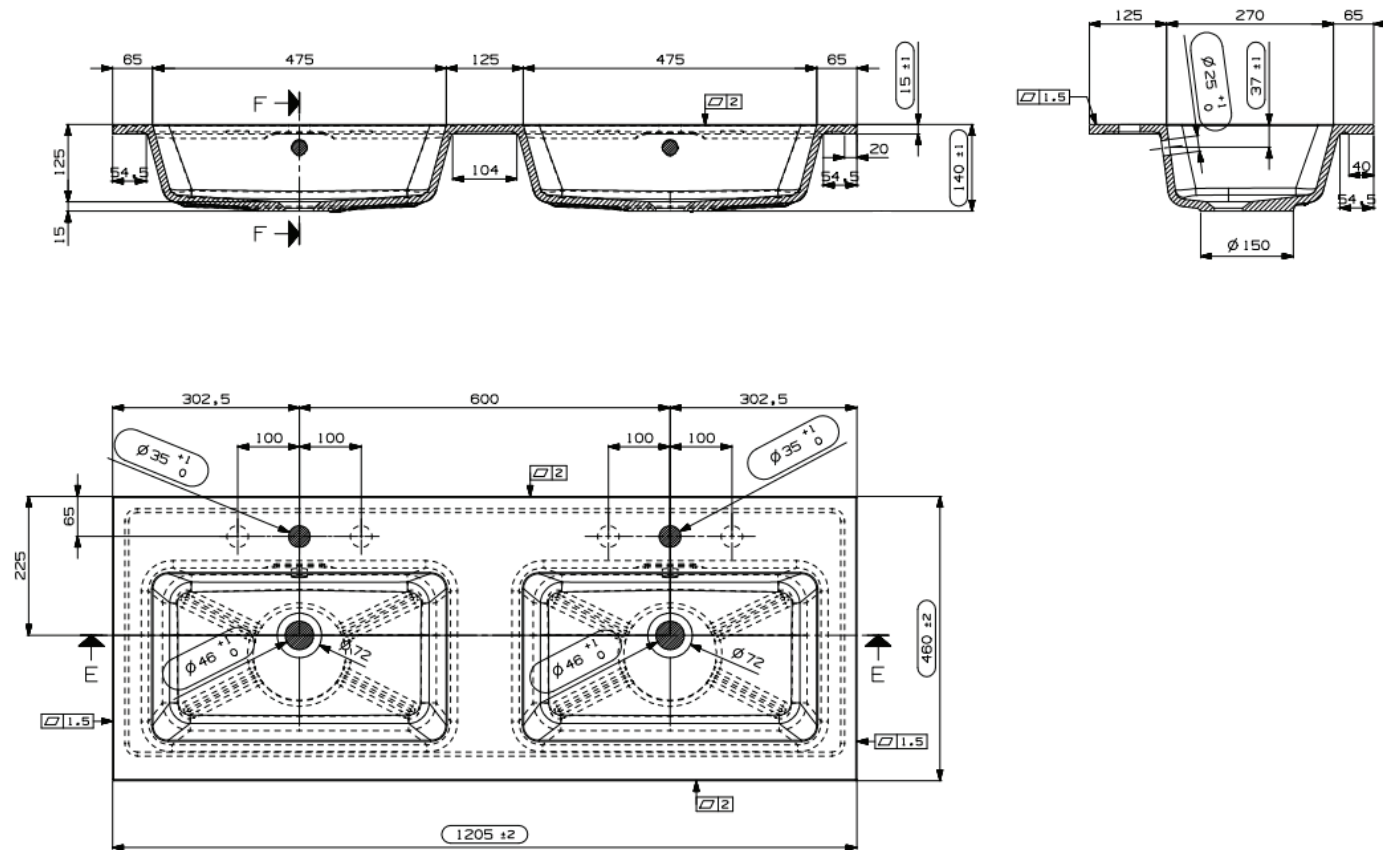

**SLIM**

KUNSTMARMER / MARBRE DE SYNTHÈSE  
TOP SOLID

**120**

120,5 x 46

**DETREMMERIE**

BATHROOM FURNITURE

OPMERKINGEN / REMARQUES: HP@DETREMMERIE.BE

**DUBBELE WASKOM / DOUBLE VASQUE**