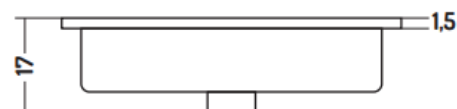

SLIM

KERAMIEK / CÉRAMIQUE

60

60 x 46

DETREMMERIE

BATHROOM FURNITURE

OPMERKINGEN / REMARQUES: HP@DETREMMERIE.BE

ENKELE WASKOM / SIMPLE VASQUE