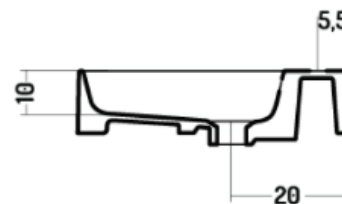

BLOC

KERAMIEK / CÉRAMIQUE

60

60 x 46

DETREMMERIE

BATHROOM FURNITURE

OPMERKINGEN / REMARQUES: HP@DETREMMERIE.BE

ENKELE WASKOM / SIMPLE VASQUE