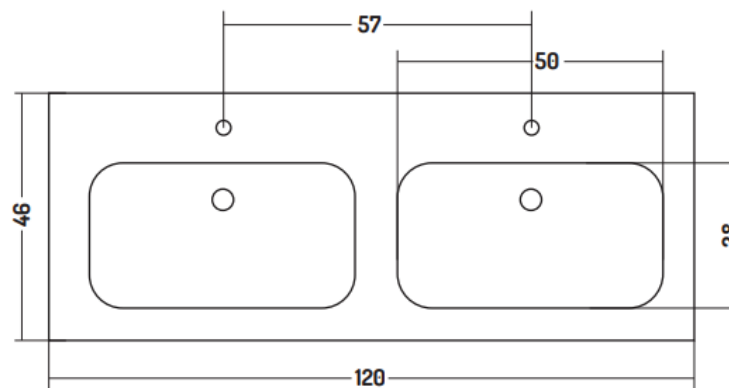

SLIM

KERAMIEK / CÉRAMIQUE

120

120 x 46

DETREMMERIE

BATHROOM FURNITURE

OPMERKINGEN / REMARQUES: HP@DETREMMERIE.BE

DUBBELE WASKOM / DOUBLE VASQUE