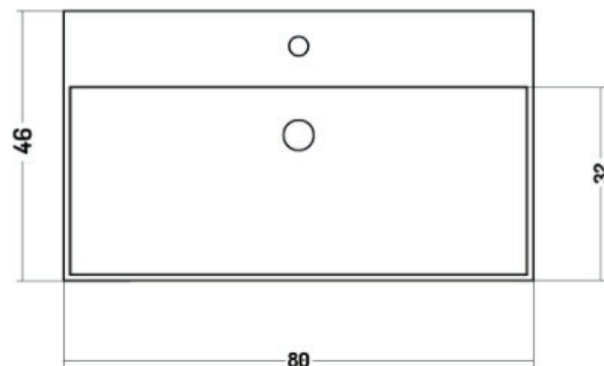

BLOC

KERAMIEK / CÉRAMIQUE

80

80 x 46

DETREMMERIE

BATHROOM FURNITURE

OPMERKINGEN / REMARQUES: HP@DETREMMERIE.BE

ENKELE WASKOM / SIMPLE VASQUE