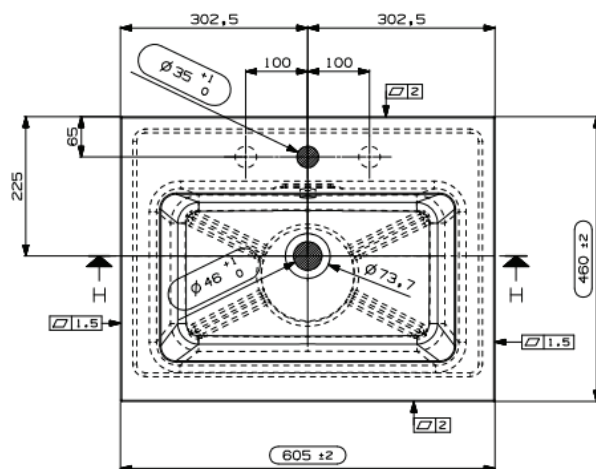

**SLIM**

KUNSTMARMER / MARBRE DE SYNTHÈSE  
TOP SOLID

**60**

60,5 x 46

**DETREMMERIE**

BATHROOM FURNITURE

OPMERKINGEN / REMARQUES: HP@DETREMMERIE.BE

**ENKELE WASKOM / SIMPLE VASQUE**

**SLIM**

KUNSTMARMER / MARBRE DE SYNTHÈSE  
TOP SOLID

**80**

80,5 x 46

**DETREMMERIE**

BATHROOM FURNITURE

OPMERKINGEN / REMARQUES: HP@DETREMMERIE.BE

**ENKELE WASKOM / SIMPLE VASQUE**

**SLIM**

KUNSTMARMER / MARBRE DE SYNTHÈSE  
TOP SOLID

**100**

100,5 x 46

**DETREMMERIE**

BATHROOM FURNITURE

OPMERKINGEN / REMARQUES: HP@DETREMMERIE.BE

**ENKELE WASKOM / SIMPLE VASQUE**