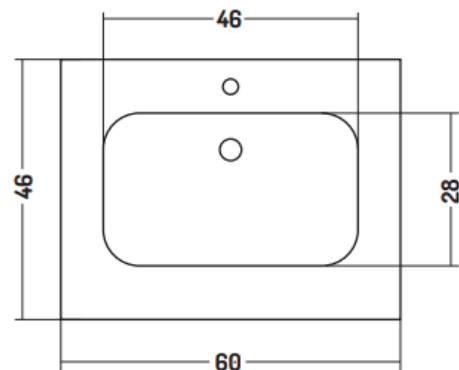

SLIM

KERAMIEK / CÉRAMIQUE

60

60 x 46

DETREMMERIE

BATHROOM FURNITURE

OPMERKINGEN / REMARQUES: HP@DETREMMERIE.BE

ENKELE WASKOM / SIMPLE VASQUE