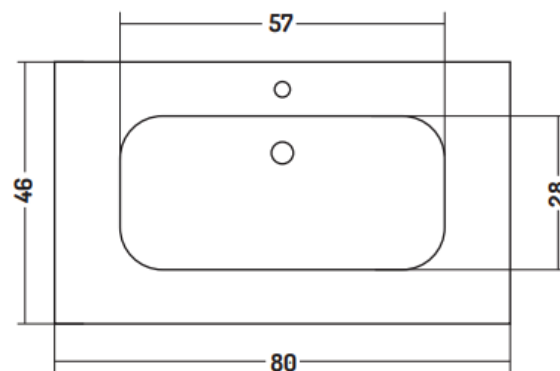

SLIM

KERAMIEK / CÉRAMIQUE

80

80 x 46

DETREMMERIE

BATHROOM FURNITURE

OPMERKINGEN / REMARQUES: HP@DETREMMERIE.BE

ENKELE WASKOM / SIMPLE VASQUE