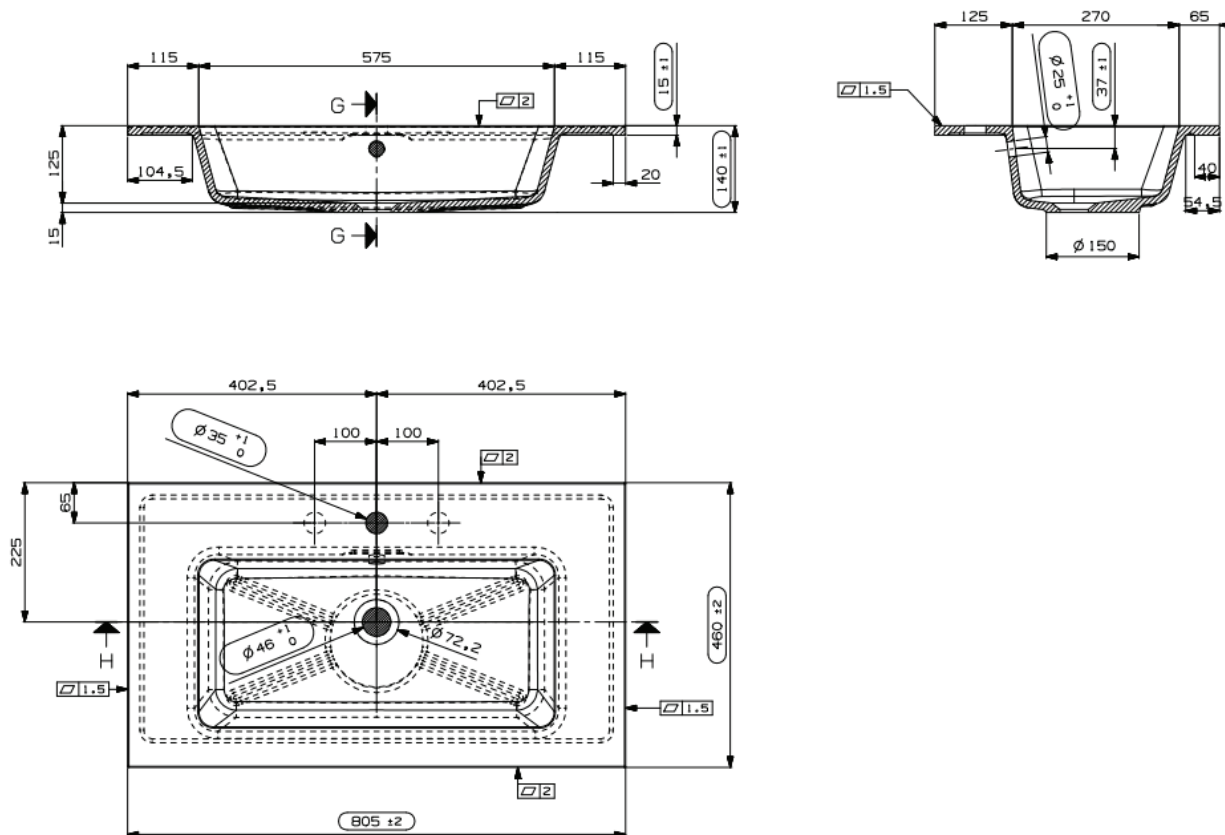

**SLIM**

KUNSTMARMER / MARBRE DE SYNTHÈSE  
TOP SOLID

**80**

80,5 x 46

**DETREMMERIE**

BATHROOM FURNITURE

OPMERKINGEN / REMARQUES: HP@DETREMMERIE.BE

**ENKELE WASKOM / SIMPLE VASQUE**