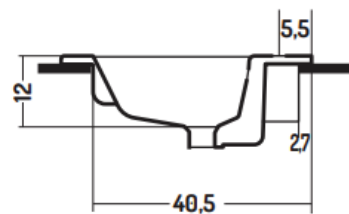

SLIM

KERAMIEK / CÉRAMIQUE

60

60 x 46

DETREMMERIE

BATHROOM FURNITURE

OPMERKINGEN / REMARQUES: HP@DETREMMERIE.BE

ENKELE WASKOM / SIMPLE VASQUE