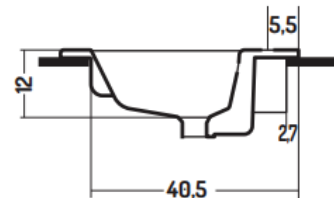

SLIM

KERAMIEK / CÉRAMIQUE

120

120 x 46

DETREMMERIE

BATHROOM FURNITURE

OPMERKINGEN / REMARQUES: HP@DETREMMERIE.BE

DUBBELE WASKOM / DOUBLE VASQUE