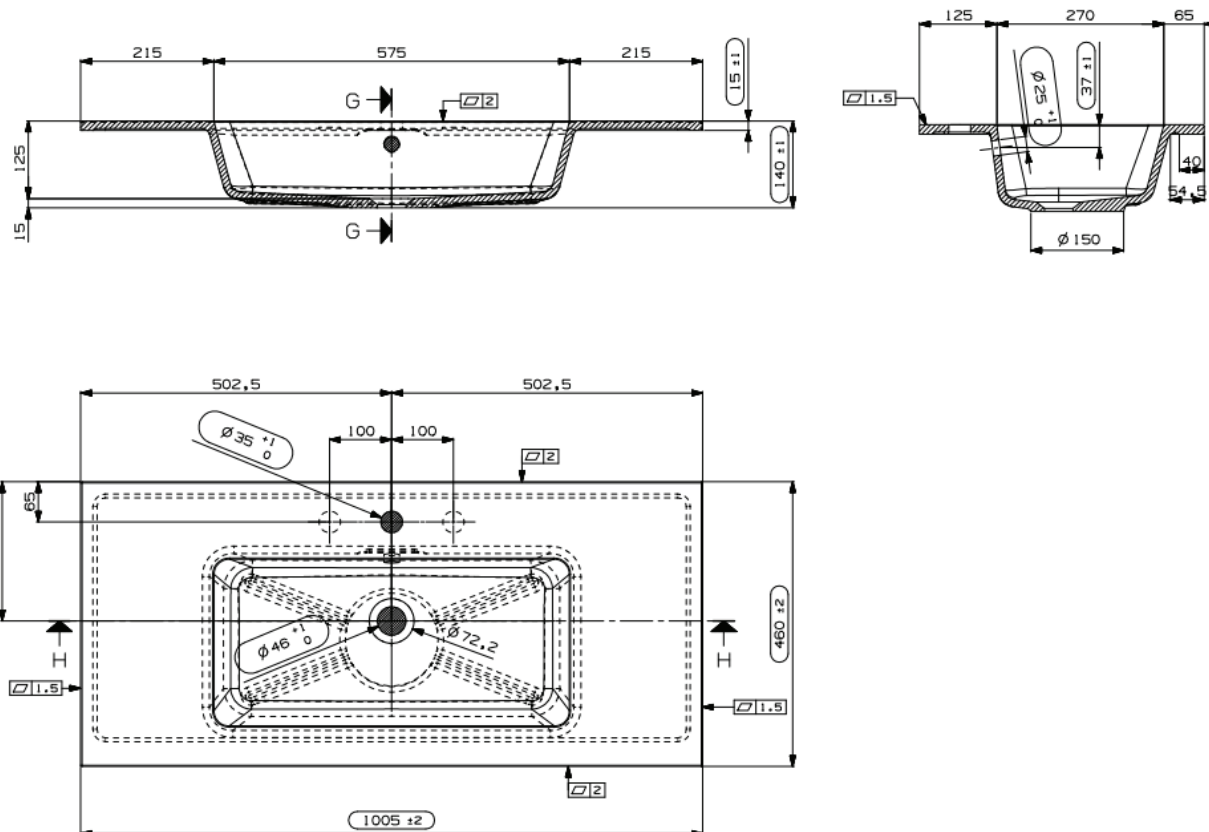

**SLIM**

KUNSTMARMER / MARBRE DE SYNTHÈSE  
TOP SOLID

**120**

120,5 x 46

**DETREMMERIE**

BATHROOM FURNITURE

OPMERKINGEN / REMARQUES: HP@DETREMMERIE.BE

**DUBBELE WASKOM / DOUBLE VASQUE**