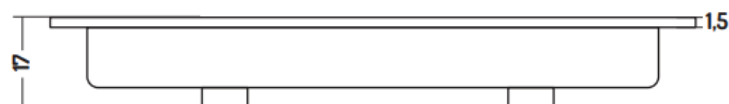

SLIM

KERAMIEK / CÉRAMIQUE

120

120 x 46

DETREMMERIE

BATHROOM FURNITURE

OPMERKINGEN / REMARQUES: HP@DETREMMERIE.BE

DUBBELE WASKOM / DOUBLE VASQUE