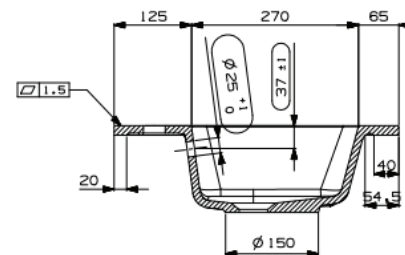

**SLIM**

KUNSTMARMER / MARBRE DE SYNTHÈSE  
TOP SOLID

**60**

60,5 x 46

**DETREMMERIE**

BATHROOM FURNITURE

OPMERKINGEN / REMARQUES: HP@DETREMMERIE.BE

**ENKELE WASKOM / SIMPLE VASQUE**

**SLIM**

KUNSTMARMER / MARBRE DE SYNTHÈSE  
TOP SOLID

**80**

80,5 x 46

**DETREMMERIE**

BATHROOM FURNITURE

OPMERKINGEN / REMARQUES: HP@DETREMMERIE.BE

**ENKELE WASKOM / SIMPLE VASQUE**