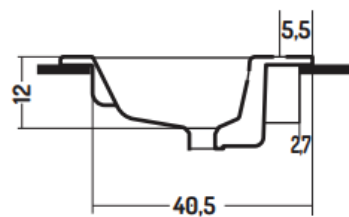

SLIM

KERAMIEK / CÉRAMIQUE

80

80 x 46

DETREMMERIE

BATHROOM FURNITURE

OPMERKINGEN / REMARQUES: HP@DETREMMERIE.BE

ENKELE WASKOM / SIMPLE VASQUE