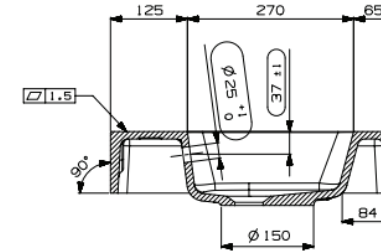

**BLOC**

KUNSTMARMER / MARBRE DE SYNTHÈSE  
TOP SOLID

**60**

60,5 x 46

**DETREMMERIE**

BATHROOM FURNITURE

OPMERKINGEN / REMARQUES: HP@DETREMMERIE.BE

**ENKELE WASKOM / SIMPLE VASQUE**