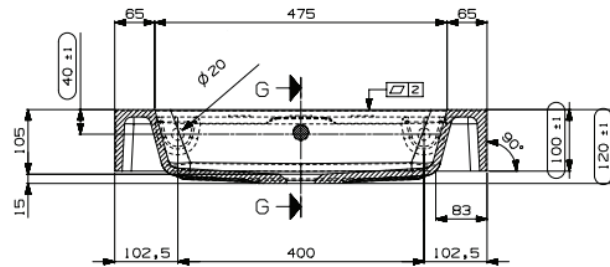

**BLOC**

KUNSTMARMER / MARBRE DE SYNTHÈSE  
TOP SOLID

**60**

60,5 x 46

**DETREMMERIE**

BATHROOM FURNITURE

OPMERKINGEN / REMARQUES: HP@DETREMMERIE.BE

**ENKELE WASKOM / SIMPLE VASQUE**