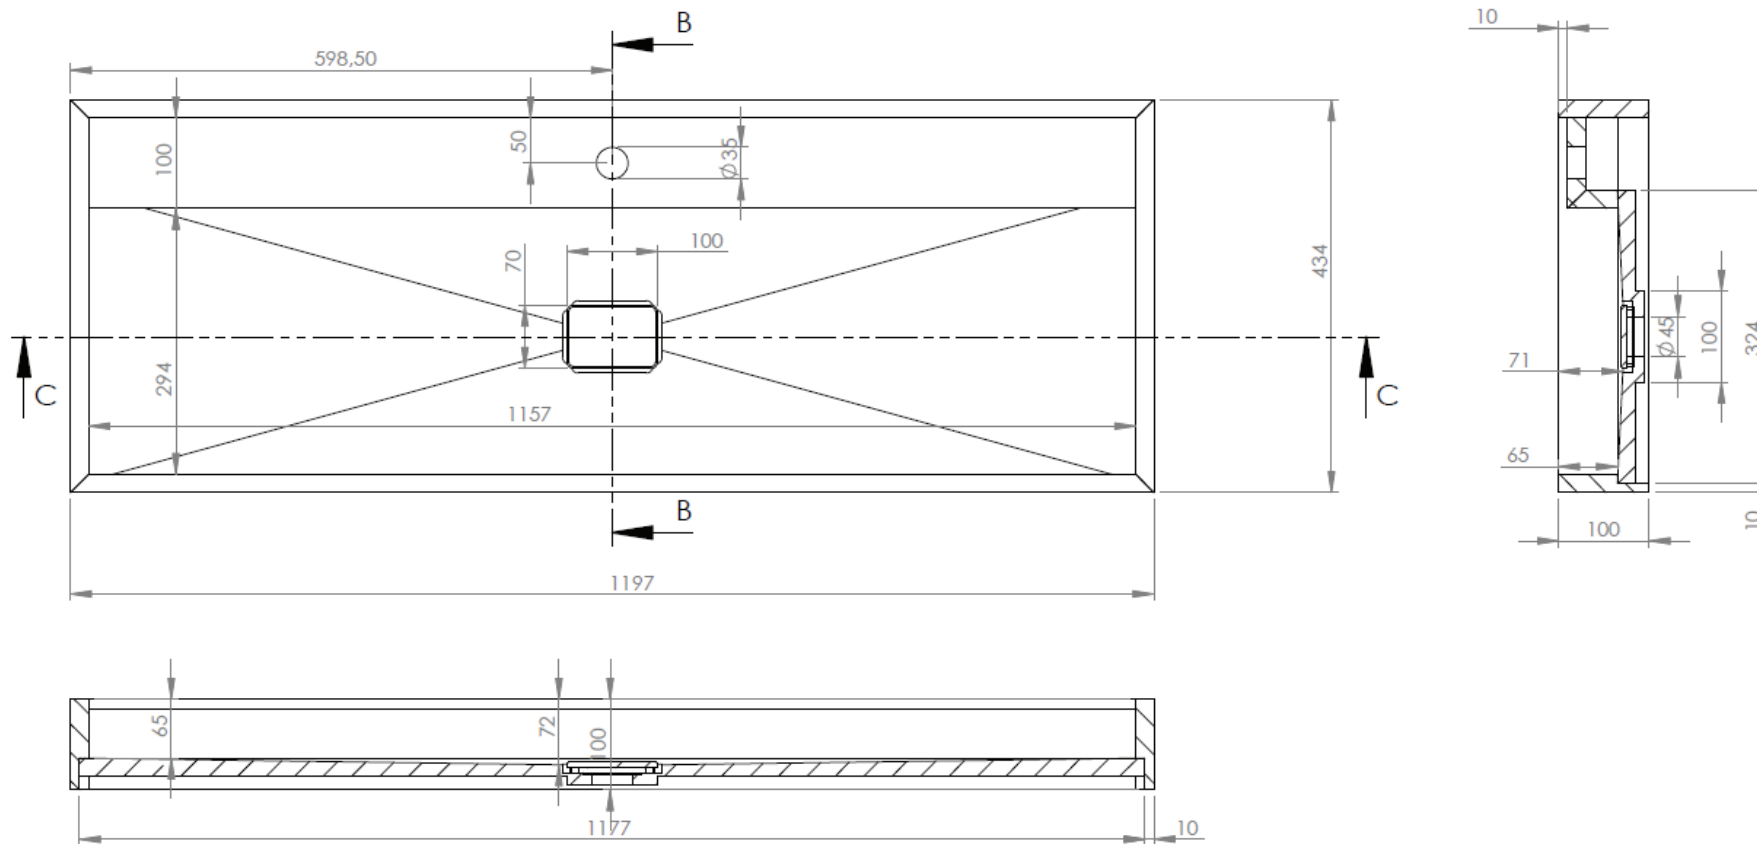

MY210

MYSTERY

120

119,7 x 43,4

DETREMMERIE

BATHROOM FURNITURE

OPMERKINGEN / REMARQUES: HP@DETREMMERIE.BE

ENKELE WASKOM (1 KRAANGAT) / SIMPLE VASQUE (1 TROU DE ROBINET)