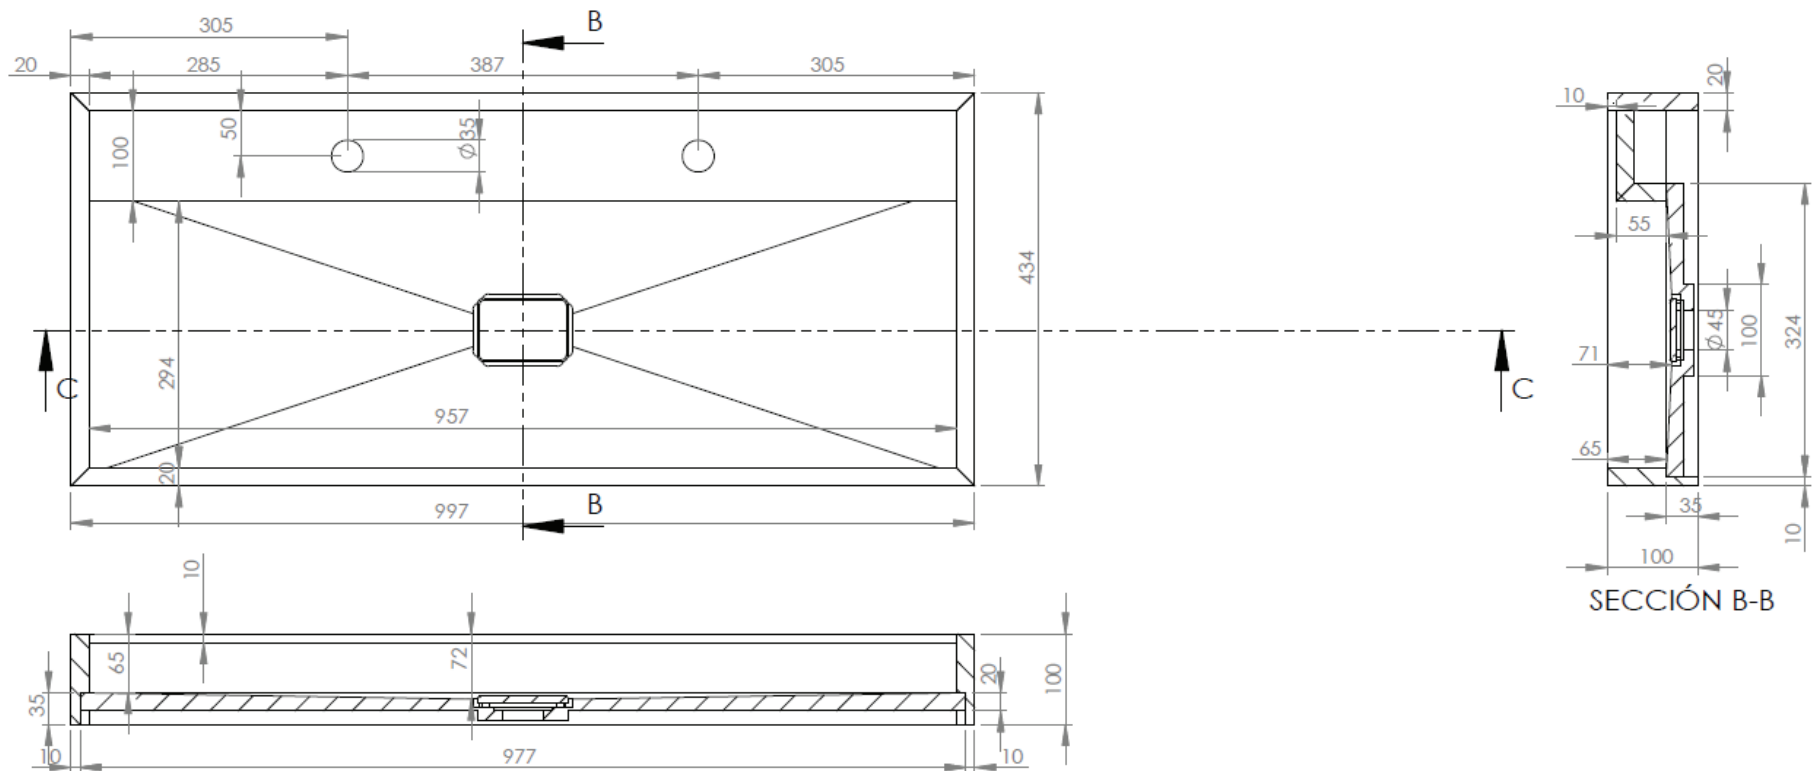

ENKELE WASKOM (2 KRAANGATEN) / SIMPLE VASQUE (2 TROUS DE ROBINET)

MY210

MYSTERY

120

119,7 x 43,4

DETREMMERIE

BATHROOM FURNITURE

OPMERKINGEN / REMARQUES: HP@DETREMMERIE.BE