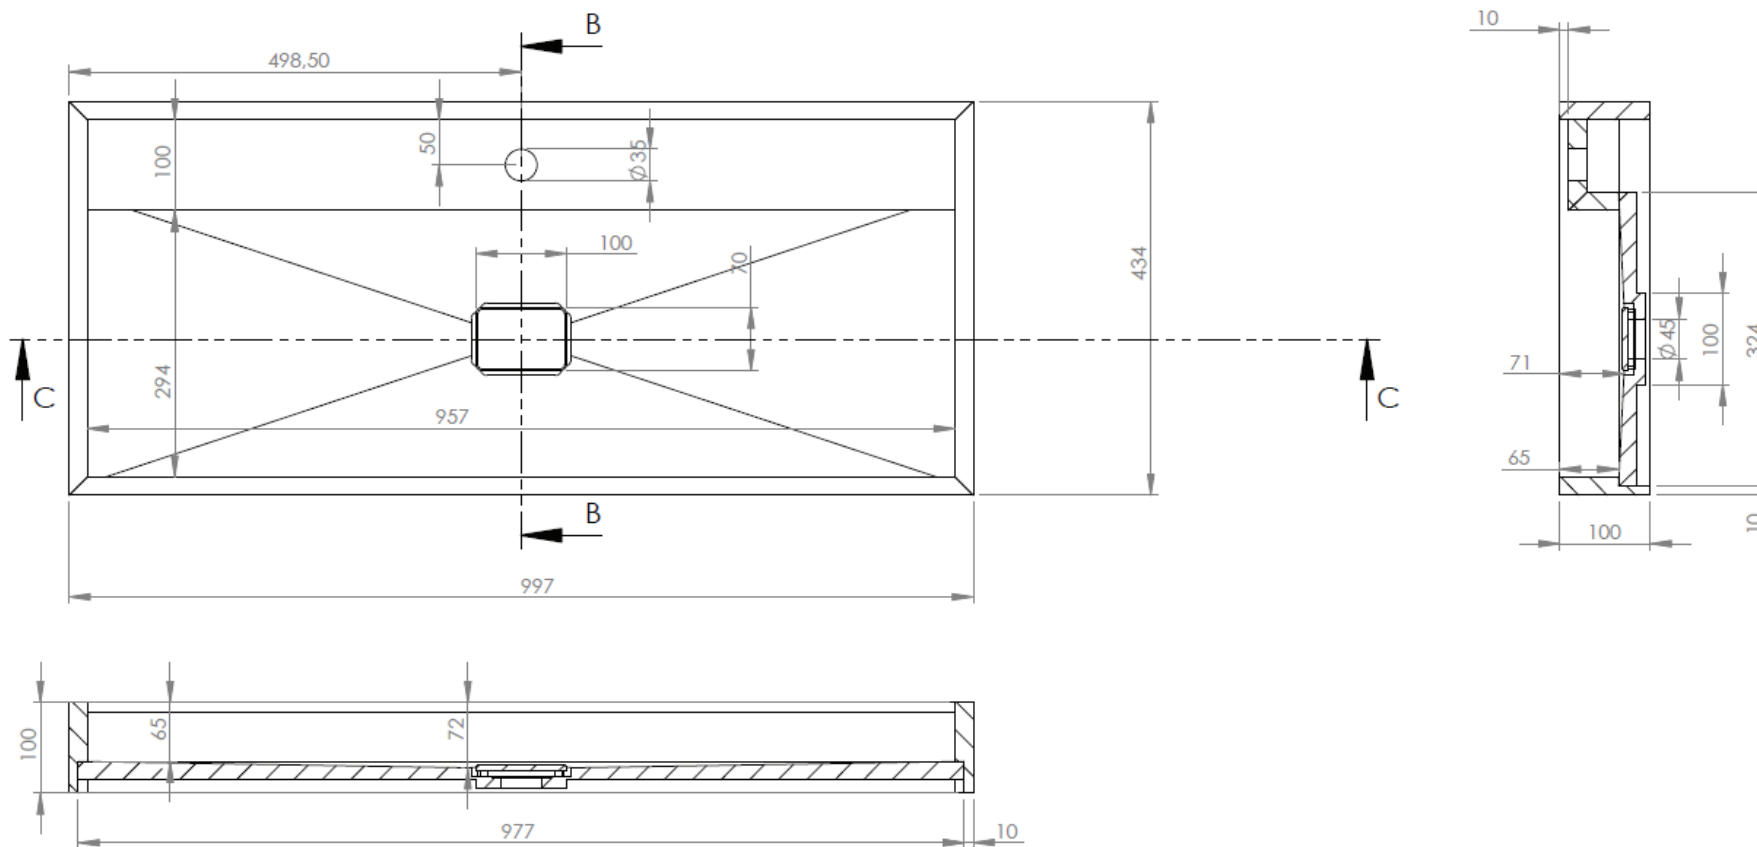

MY210

MYSTERY

100

99,7 x 43,4

DETREMMERIE

BATHROOM FURNITURE

OPMERKINGEN / REMARQUES: HP@DETREMMERIE.BE

ENKELE WASKOM (1 KRAANGAT) / SIMPLE VASQUE (1 TROU DE ROBINET)