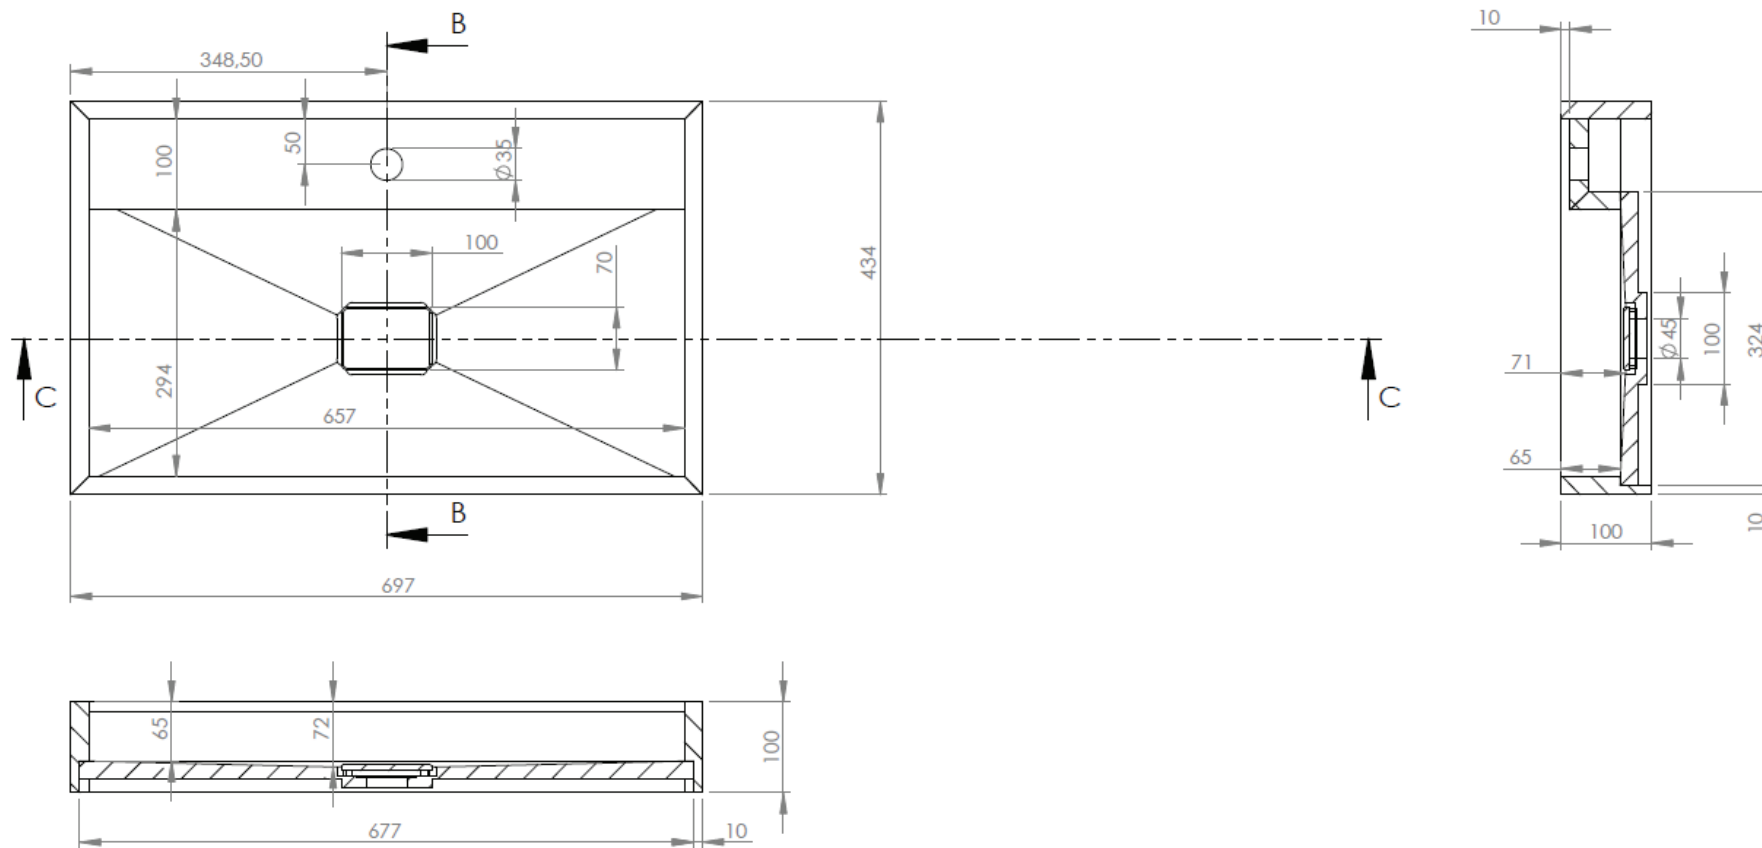

MY210

MYSTERY

70

69,7 x 43,4

DETREMMERIE

BATHROOM FURNITURE

OPMERKINGEN / REMARQUES: HP@DETREMMERIE.BE

ENKELE WASKOM (1 KRAANGAT) / SIMPLE VASQUE (1 TROU DE ROBINET)