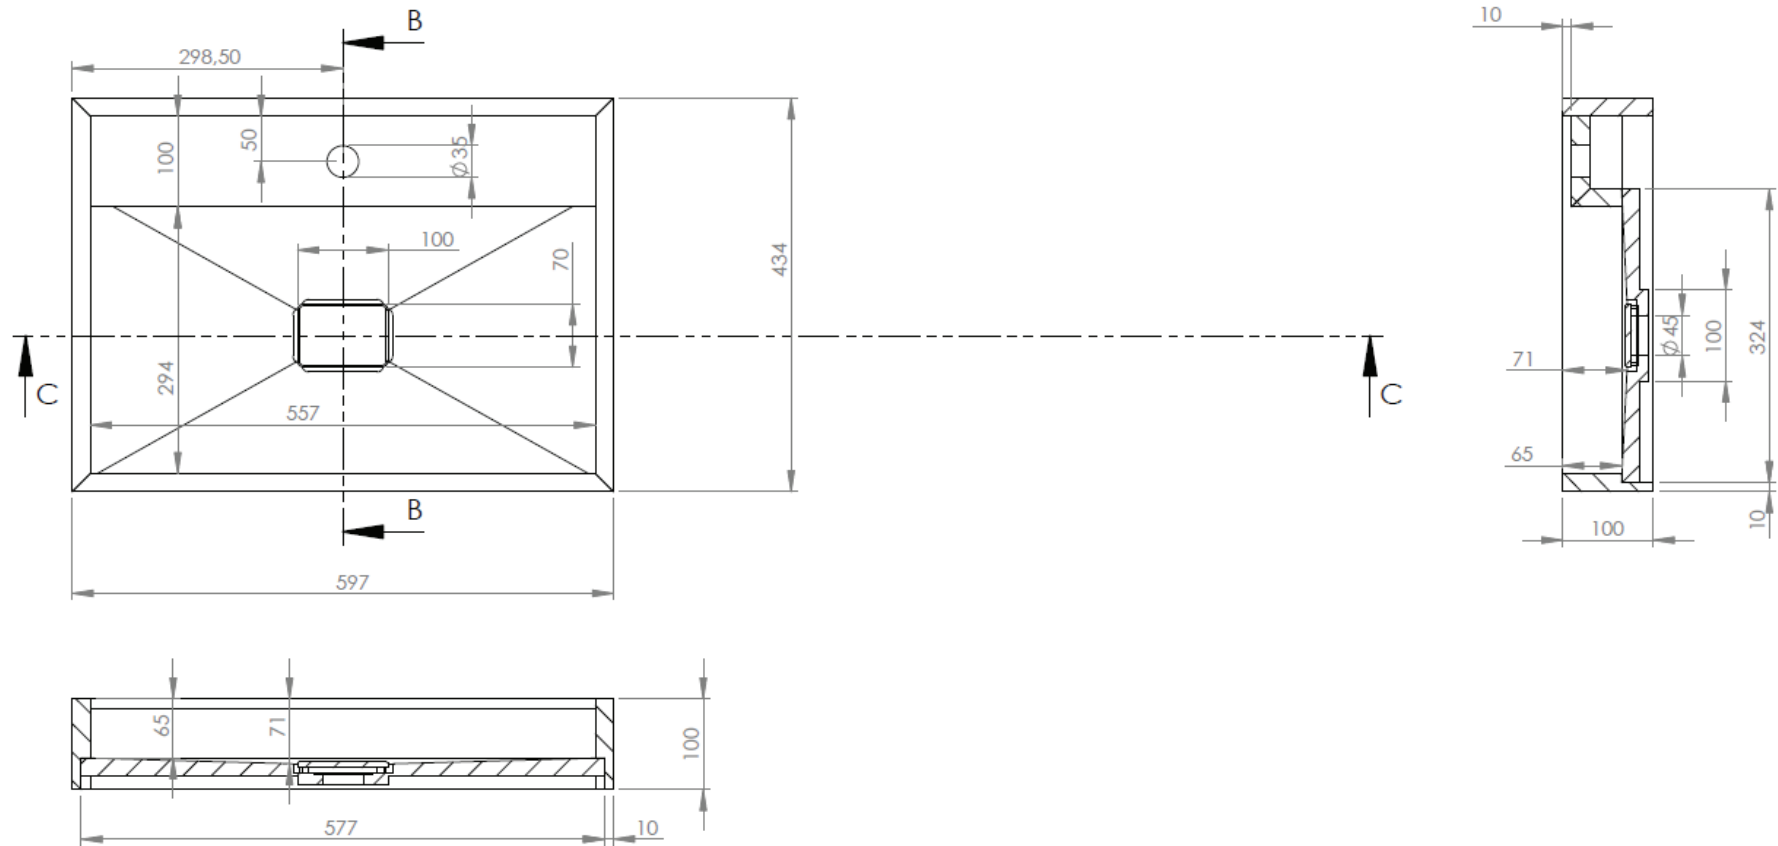

MY210

MYSTERY

60

59,7 x 43,4

## ENKELE WASKOM (1 KRAANGAT) / SIMPLE VASQUE (1 TROU DE ROBINET)

MY210

MYSTERY

70

69,7 x 43,4

DETREMMERIE

BATHROOM FURNITURE

OPMERKINGEN / REMARQUES: HP@DETREMMERIE.BE

ENKELE WASKOM (1 KRAANGAT) / SIMPLE VASQUE (1 TROU DE ROBINET)

MY210

MYSTERY

80

79,7 x 43,4

DETREMMERIE

BATHROOM FURNITURE

OPMERKINGEN / REMARQUES: HP@DETREMMERIE.BE