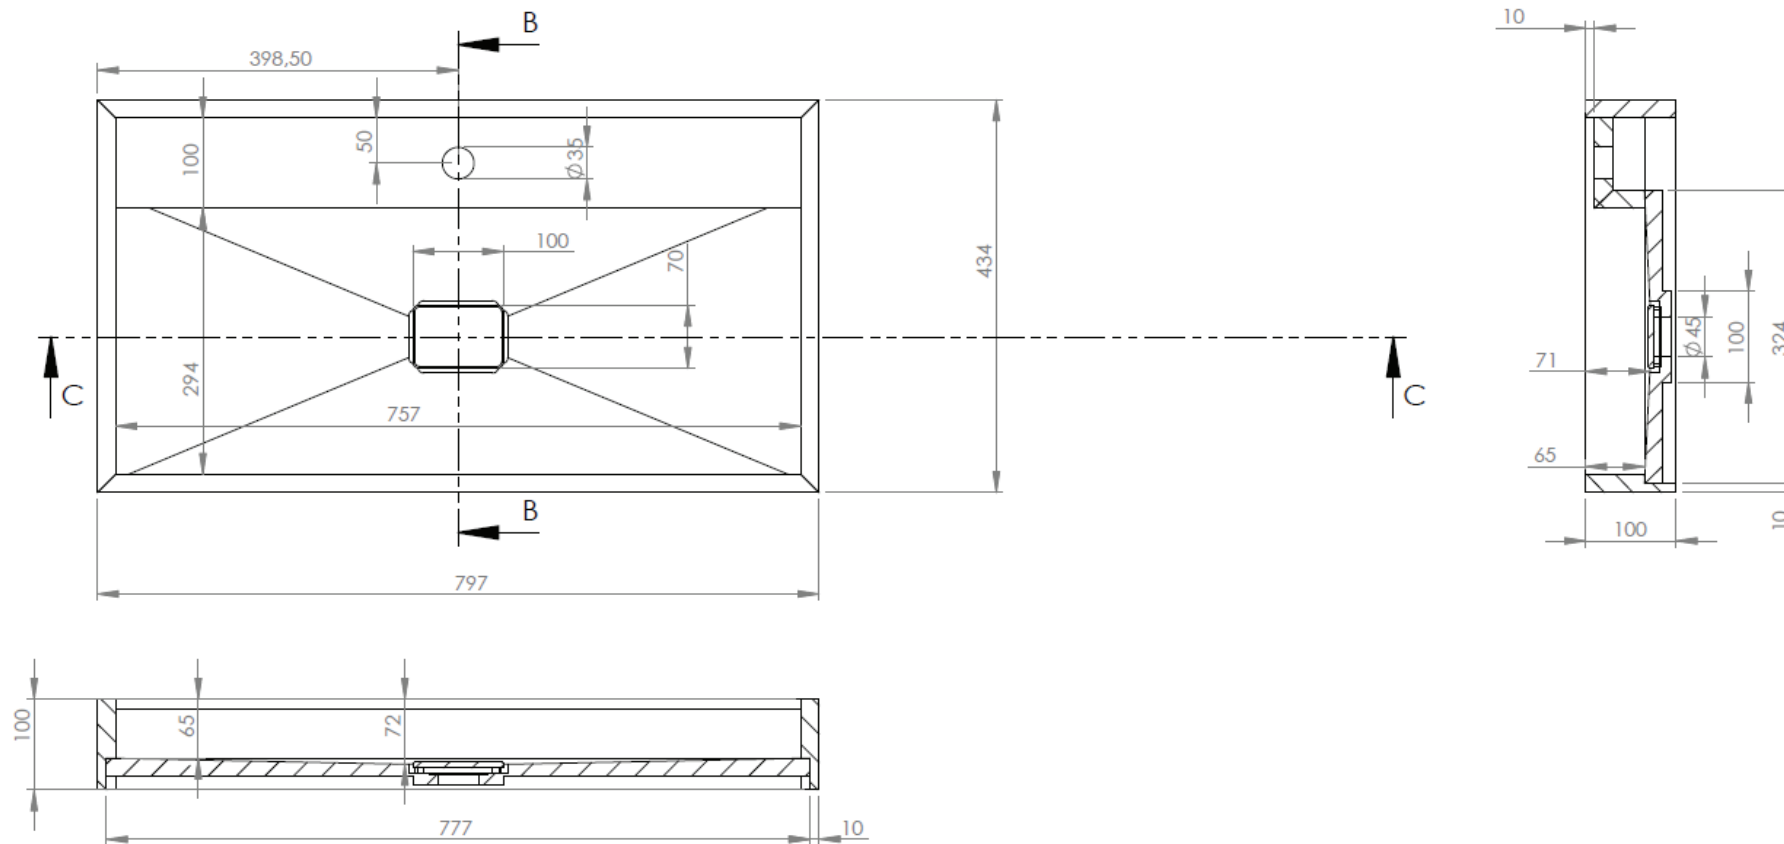

MY210

MYSTERY

80

79,7 x 43,4

DETREMMERIE

BATHROOM FURNITURE

OPMERKINGEN / REMARQUES: HP@DETREMMERIE.BE

ENKELE WASKOM (1 KRAANGAT) / SIMPLE VASQUE (1 TROU DE ROBINET)