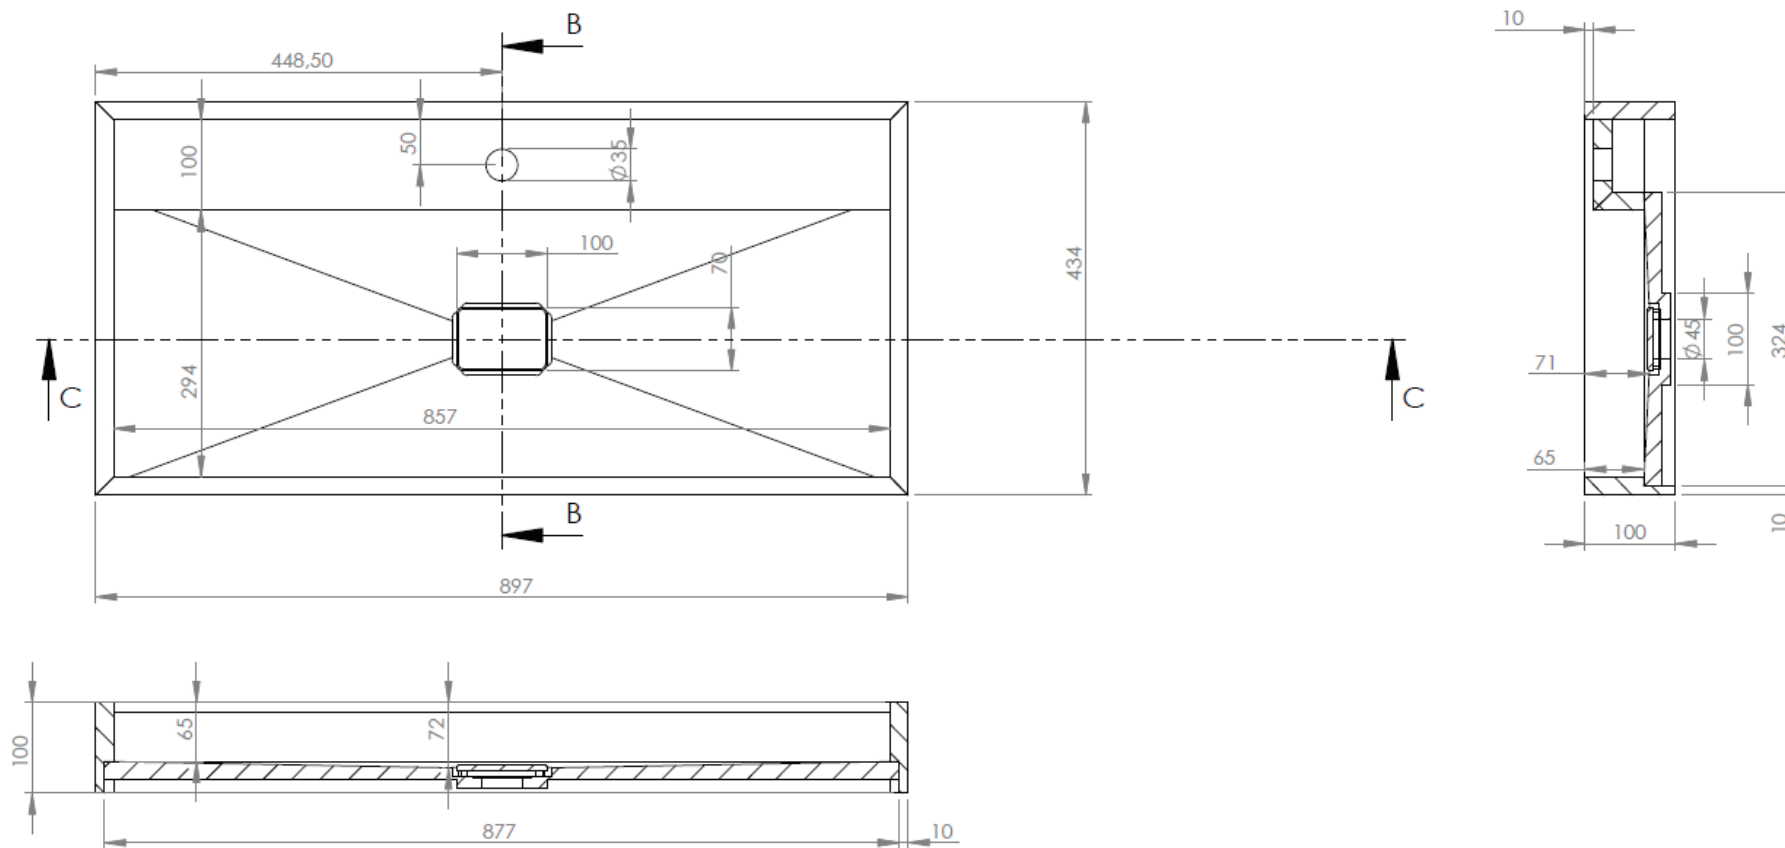

MY210

MYSTERY

90

89,7 x 43,4

DETREMMERIE

BATHROOM FURNITURE

OPMERKINGEN / REMARQUES: HP@DETREMMERIE.BE

ENKELE WASKOM (1 KRAANGAT) / SIMPLE VASQUE (1 TROU DE ROBINET)