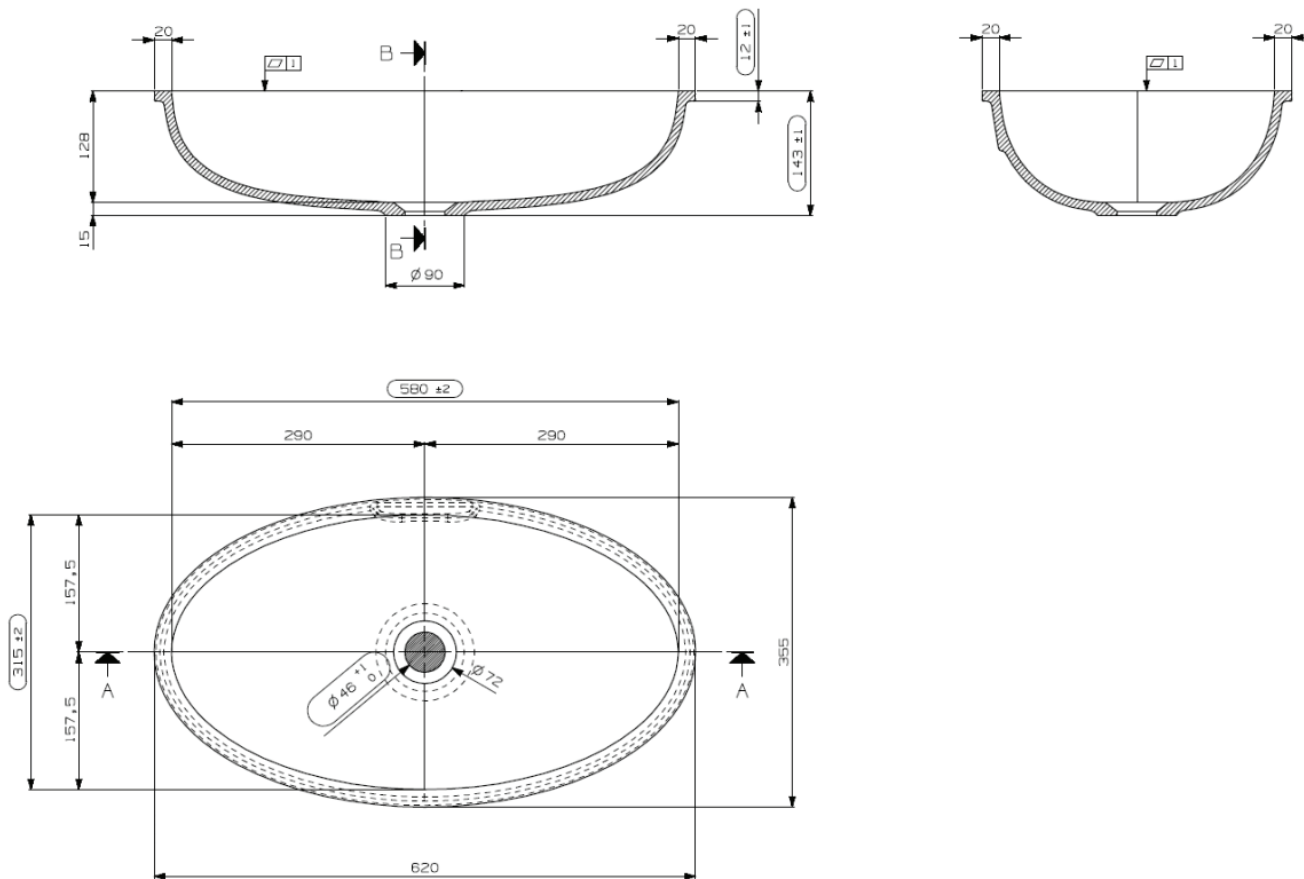

OPMERKINGEN / REMARQUES: HP@DETREMMERIE.BE

WASKOM C (Z) / SIMPLE VASQUE C (Z)

D
ARCHITECT

58
58 x 31,5

DETREMMERIE

BATHROOM FURNITURE

OPMERKINGEN / REMARQUES: HP@DETREMMERIE.BE

WASKOM D (Z) / SIMPLE VASQUE D (Z)

E
ARCHITECT

58
58 x 31,5

DETREMMERIE

BATHROOM FURNITURE

OPMERKINGEN / REMARQUES: HP@DETREMMERIE.BE

WASKOM E (Z) / SIMPLE VASQUE E (Z)