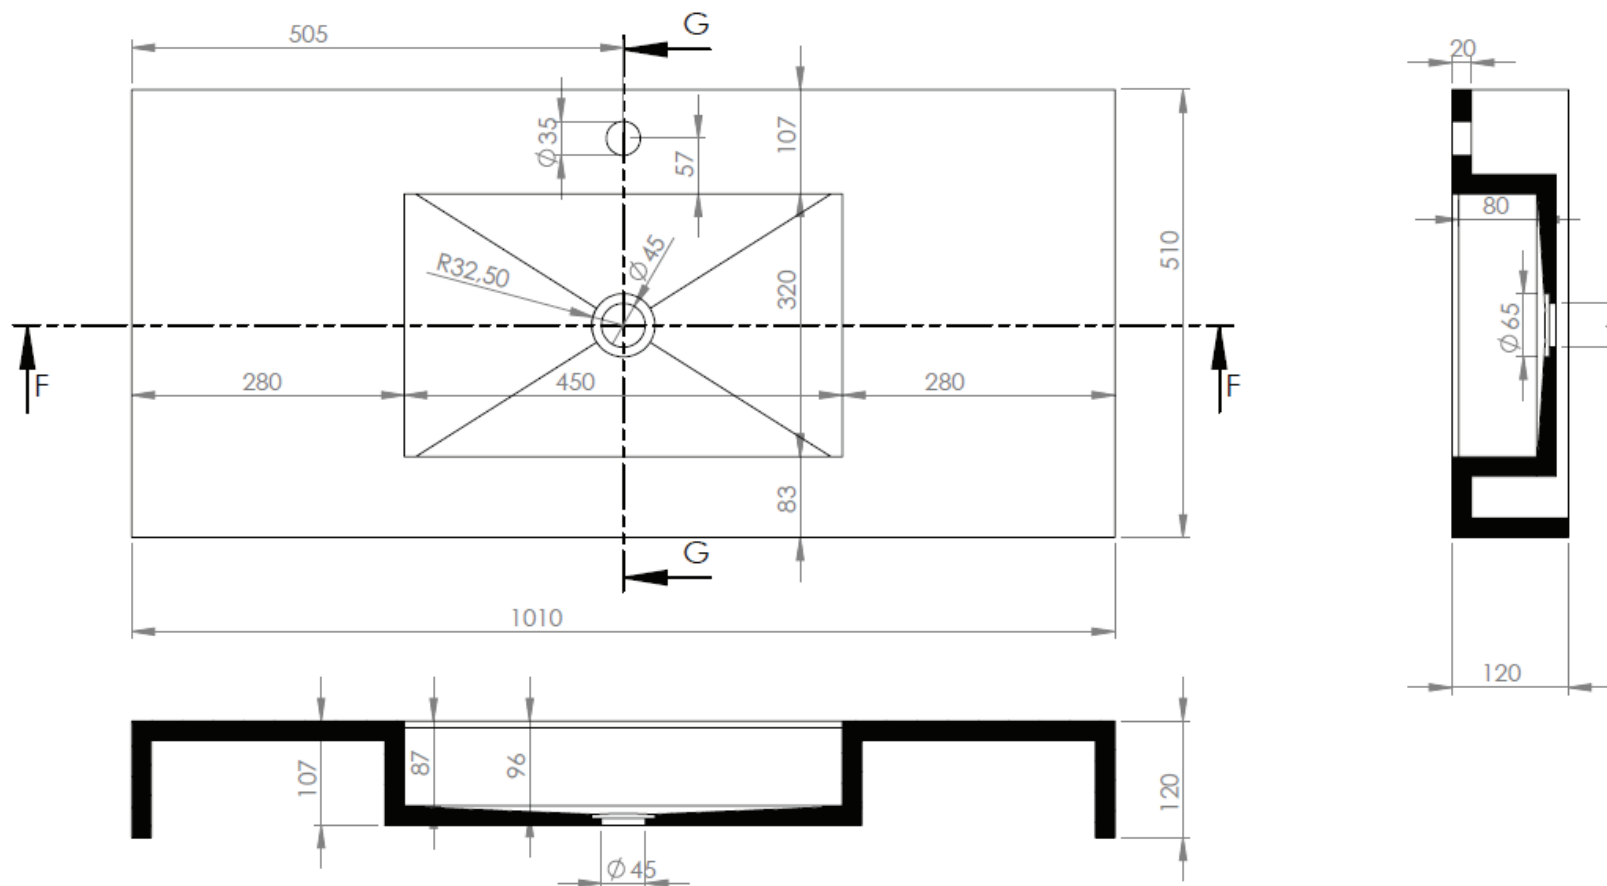

S
ARCHITECT

50
45 x 32

DETREMMERIE

BATHROOM FURNITURE

OPMERKINGEN / REMARQUES: HP@DETREMMERIE.BE

WASKOM S (Z) - DIEPTE 50 CM / SIMPLE VASQUE S (Z) - PROFONDEUR 50 CM