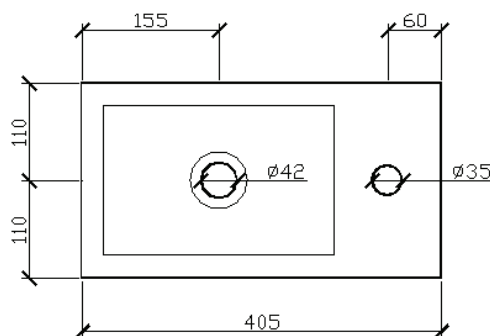

W7

NO LIMIT 20

40

40,5 x 22

## ENKELE WASKOM / SIMPLE VASQUE

W7

NO LIMIT 20

80

80,5 x 22