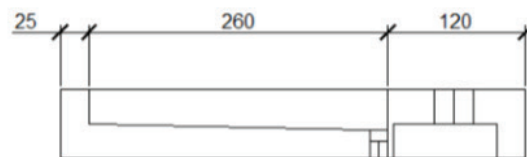

W7

NO LIMIT 20

40

40,5 x 22,5

## ENKELE WASKOM / SIMPLE VASQUE

W7

NO LIMIT 20

80

80,5 x 22,5