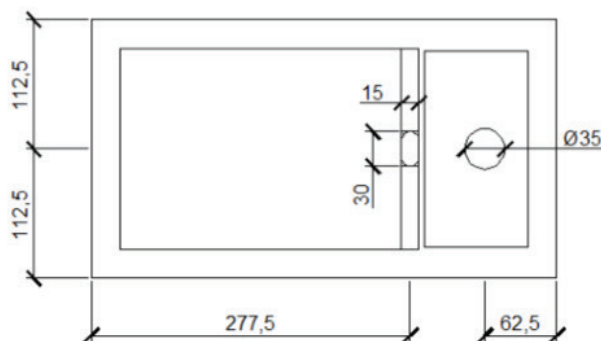

W7

NO LIMIT 20

40

40,5 x 22,5

## ENKELE WASKOM / SIMPLE VASQUE

W7

NO LIMIT 20

80

80,5 x 22,5