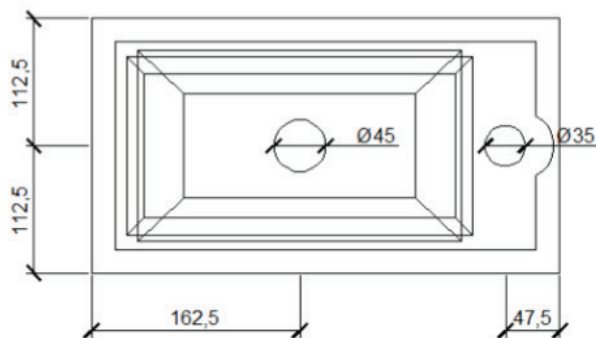

## ENKELE WASKOM / SIMPLE VASQUE

W6

NO LIMIT 20

80

80 x 22,5