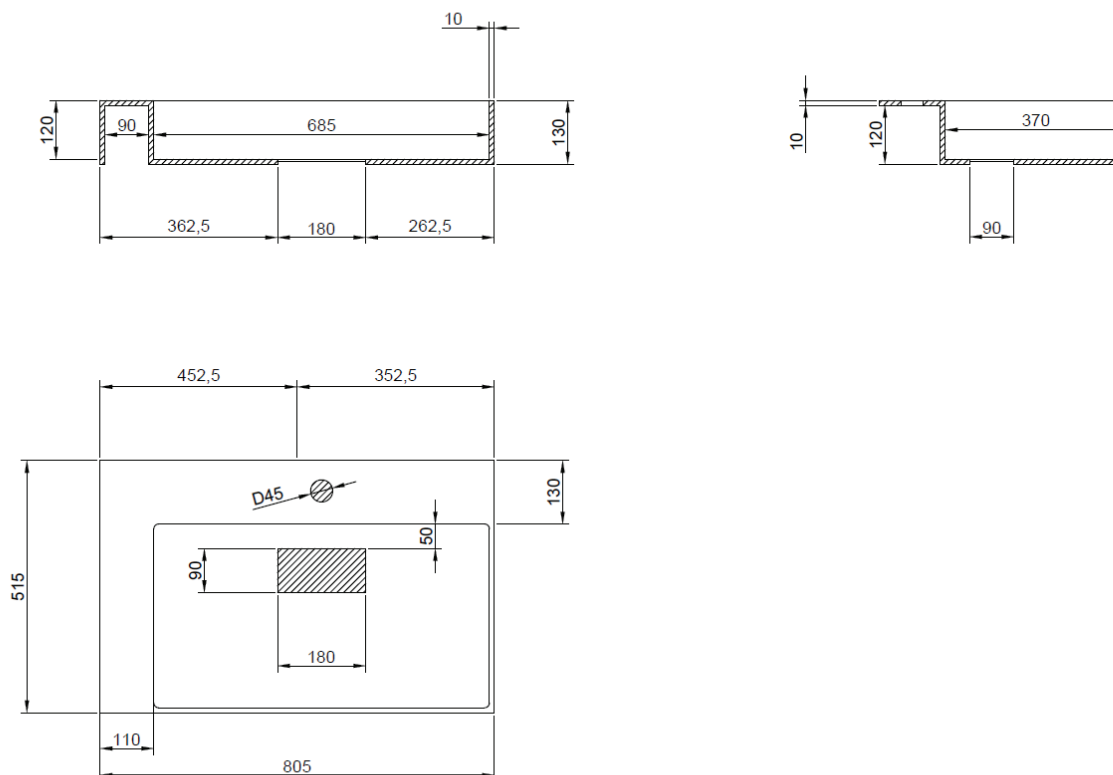

## WASKOM LINKS / VASQUE À GAUCHE

W38

NO LIMIT 50

80

80,5 x 51,5

DETREMMERIE

BATHROOM FURNITURE

OPMERKINGEN / REMARQUES: HP@DETREMMERIE.BE

WASKOM RECHTS / VASQUE À DROITE

W38

NO LIMIT 50

90

90,5 x 51,5

DETREMMERIE

BATHROOM FURNITURE

OPMERKINGEN / REMARQUES: HP@DETREMMERIE.BE

WASKOM LINKS / VASQUE À GAUCHE

W38

NO LIMIT 50

90

90,5 x 51,5

DETREMMERIE

BATHROOM FURNITURE

OPMERKINGEN / REMARQUES: HP@DETREMMERIE.BE