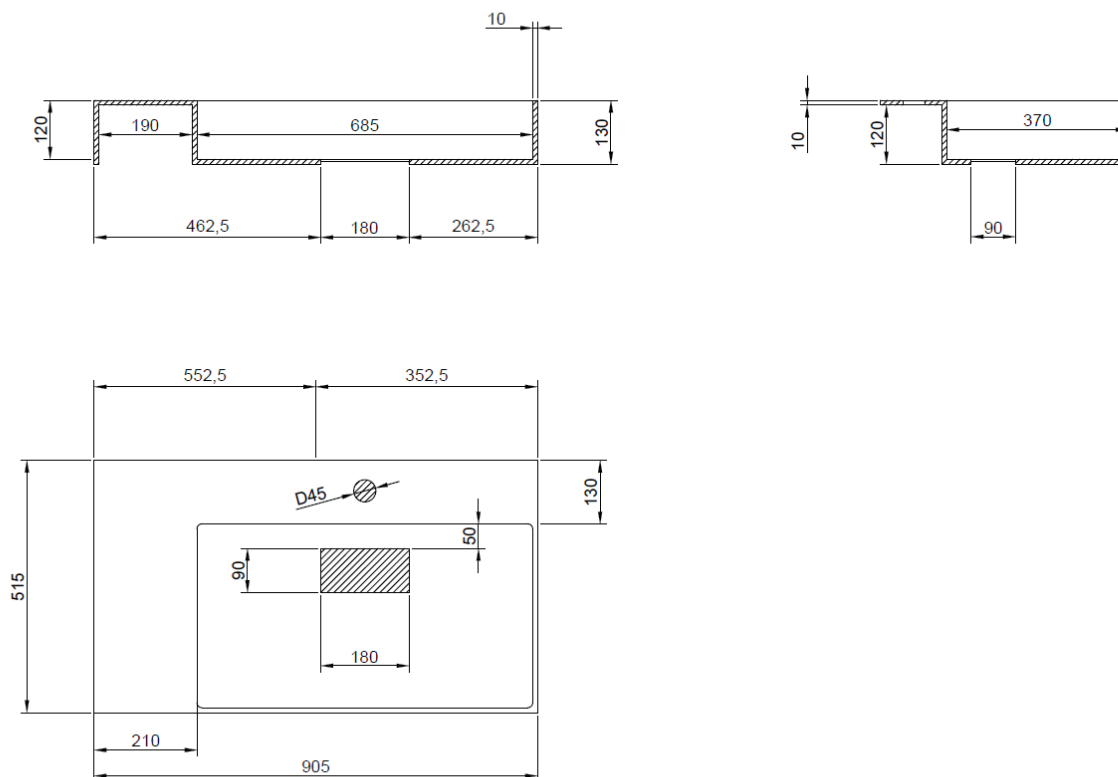

W38

NO LIMIT 50

90

90,5 x 51,5

DETREMMERIE

BATHROOM FURNITURE

OPMERKINGEN / REMARQUES: HP@DETREMMERIE.BE

WASKOM RECHTS / VASQUE À DROITE