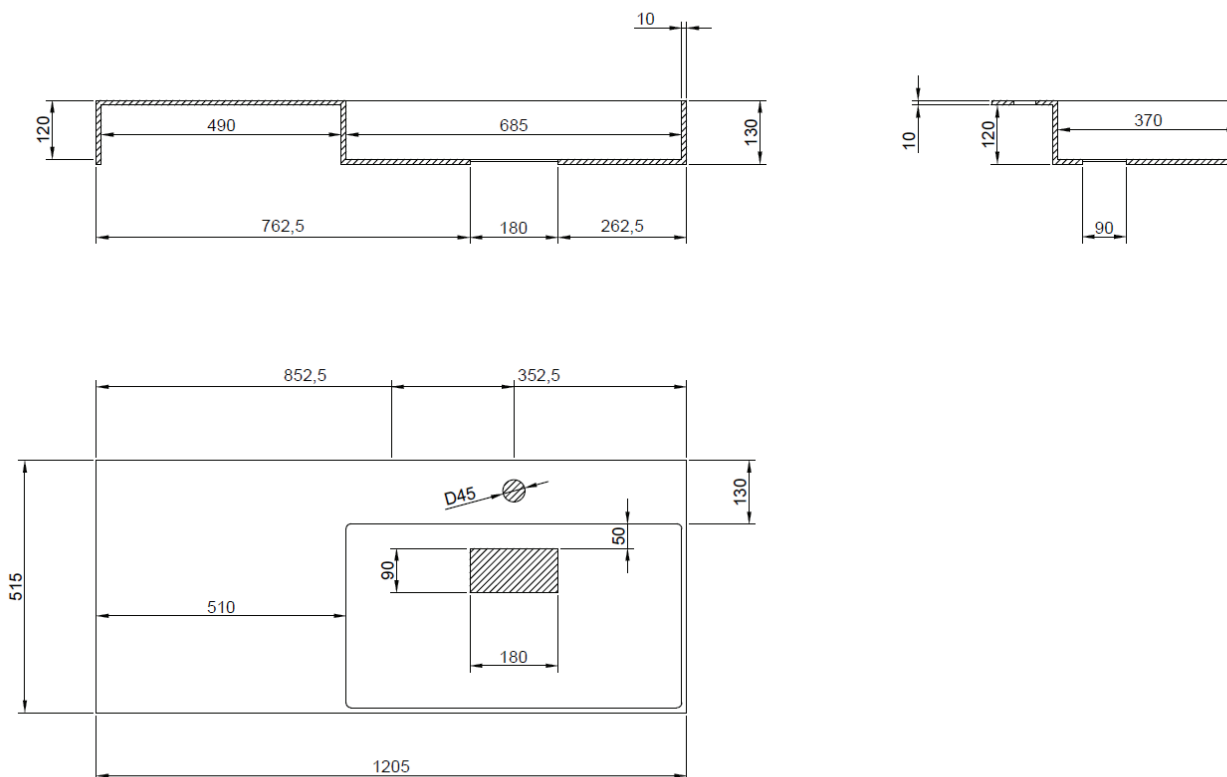

W38

NO LIMIT 50

120

120,5 x 51,5

DETREMMERIE

BATHROOM FURNITURE

OPMERKINGEN / REMARQUES: HP@DETREMMERIE.BE

WASKOM RECHTS / VASQUE À DROITE