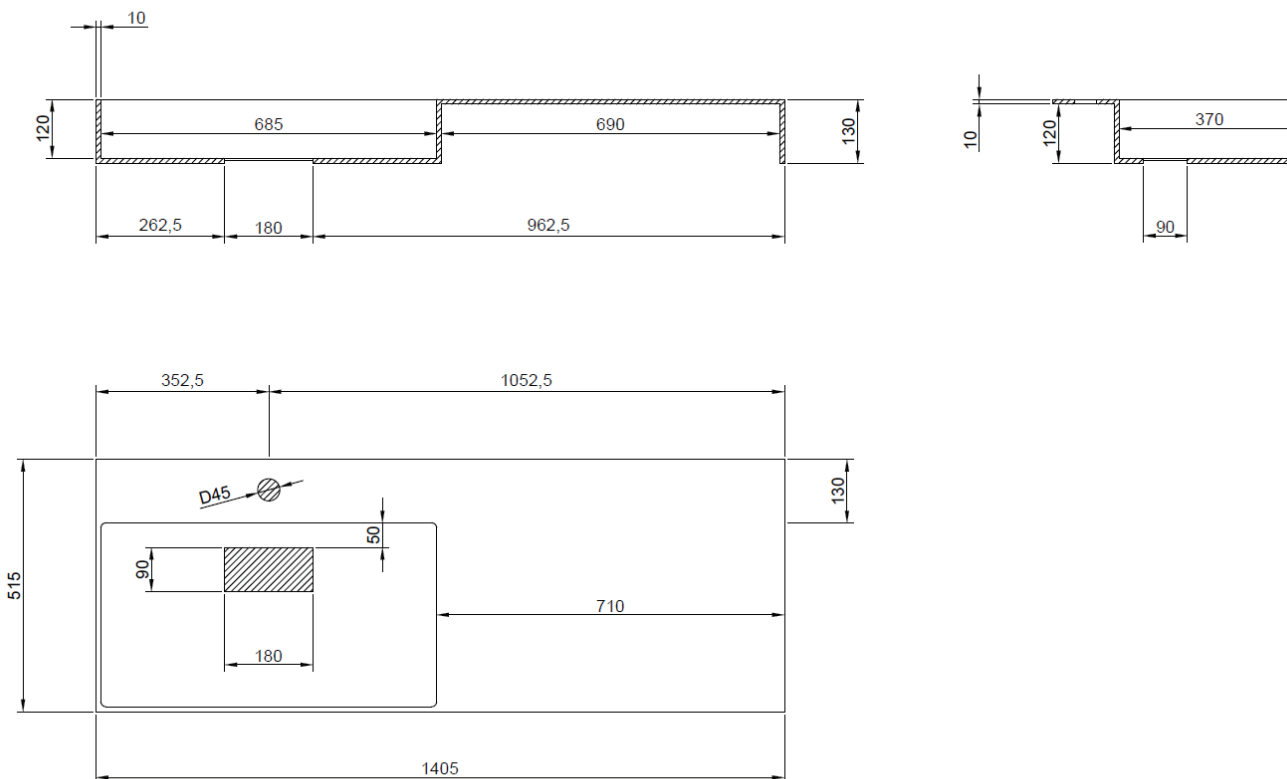

WASKOM LINKS / VASQUE À GAUCHE

W38

NO LIMIT 50

120

120,5 x 51,5

DETREMMERIE

BATHROOM FURNITURE

OPMERKINGEN / REMARQUES: HP@DETREMMERIE.BE

WASKOM RECHTS / VASQUE À DROITE

W38

NO LIMIT 50

140

140,5 x 51,5

DETREMMERIE

BATHROOM FURNITURE

OPMERKINGEN / REMARQUES: HP@DETREMMERIE.BE

WASKOM LINKS / VASQUE À GAUCHE

W38

NO LIMIT 50

140

140,5 x 51,5

DETREMMERIE

BATHROOM FURNITURE

OPMERKINGEN / REMARQUES: HP@DETREMMERIE.BE