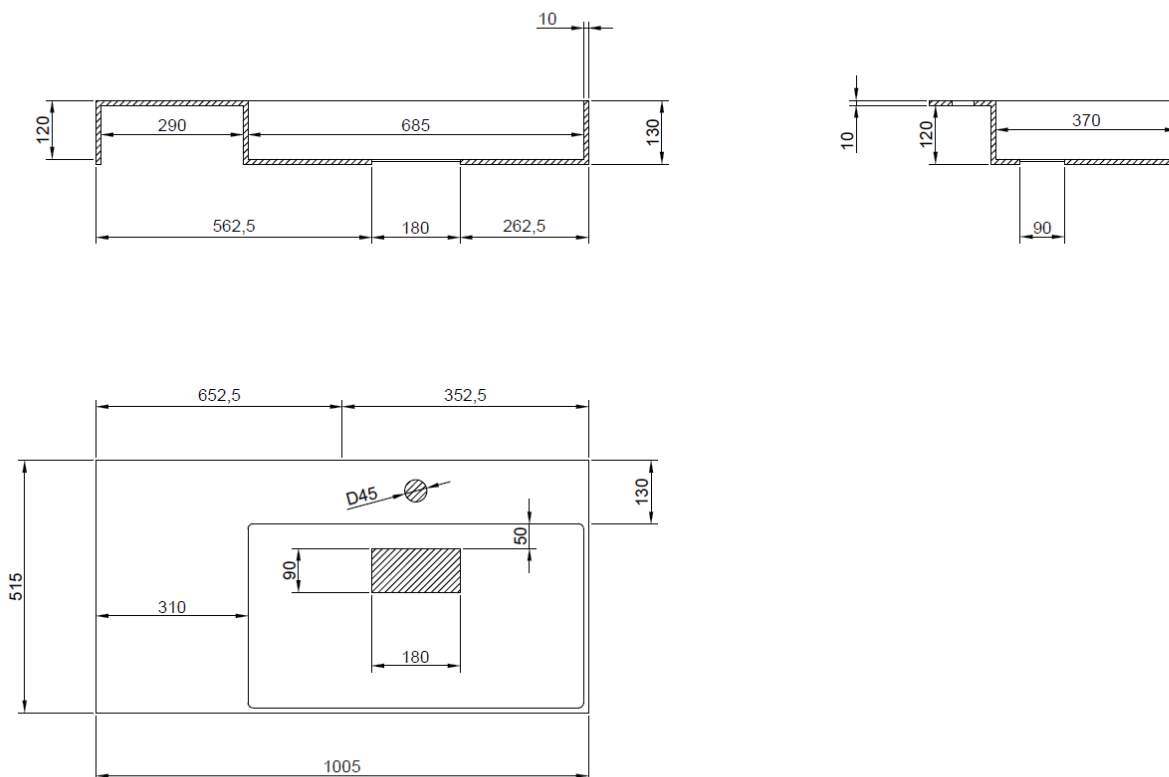

WASKOM LINKS / VASQUE À GAUCHE

W38

NO LIMIT 50

100

100,5 x 51,5

DETREMMERIE

BATHROOM FURNITURE

OPMERKINGEN / REMARQUES: HP@DETREMMERIE.BE

WASKOM RECHTS / VASQUE À DROITE

W38

NO LIMIT 50

120

120,5 x 51,5

DETREMMERIE

BATHROOM FURNITURE

OPMERKINGEN / REMARQUES: HP@DETREMMERIE.BE