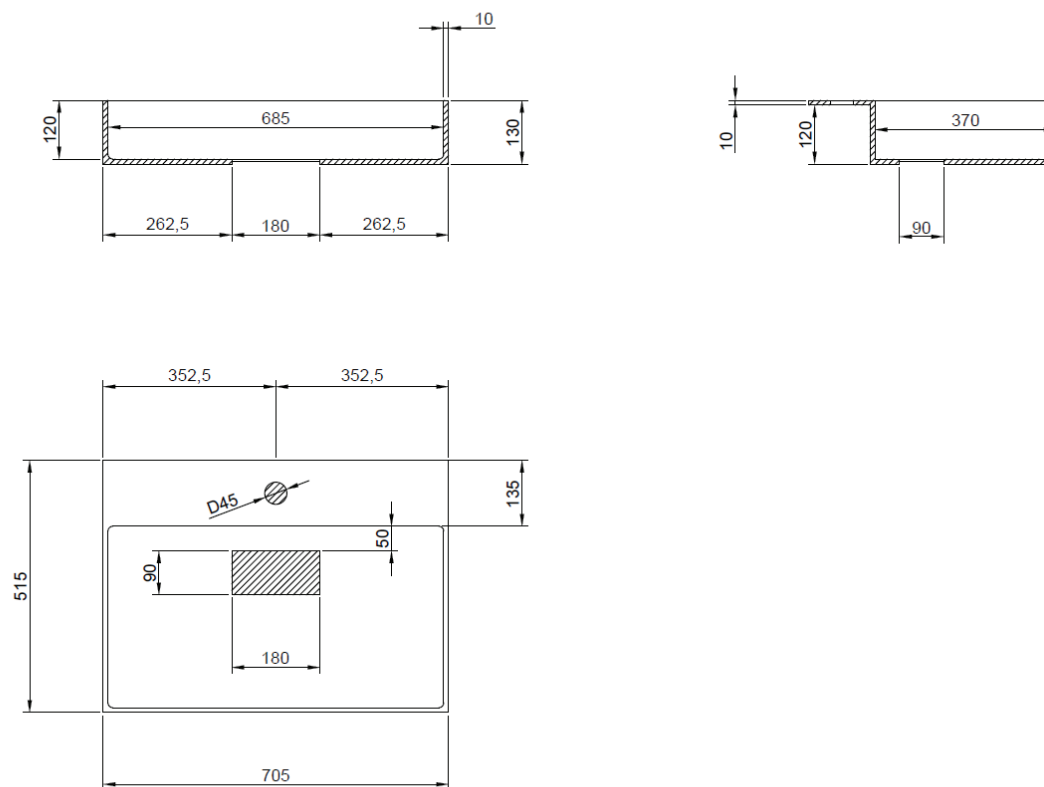

W38

NO LIMIT 50

70

70,5 x 51,5

DETREMMERIE

BATHROOM FURNITURE

OPMERKINGEN / REMARQUES: HP@DETREMMERIE.BE

ENKELE WASKOM / SIMPLE VASQUE

W38

NO LIMIT 50

80

80,5 x 51,5

## WASKOM LINKS / VASQUE À GAUCHE

W38

NO LIMIT 50

80

80,5 x 51,5

DETREMMERIE

BATHROOM FURNITURE

OPMERKINGEN / REMARQUES: HP@DETREMMERIE.BE

WASKOM RECHTS / VASQUE À DROITE

W38

NO LIMIT 50

90

90,5 x 51,5

DETREMMERIE

BATHROOM FURNITURE

OPMERKINGEN / REMARQUES: HP@DETREMMERIE.BE