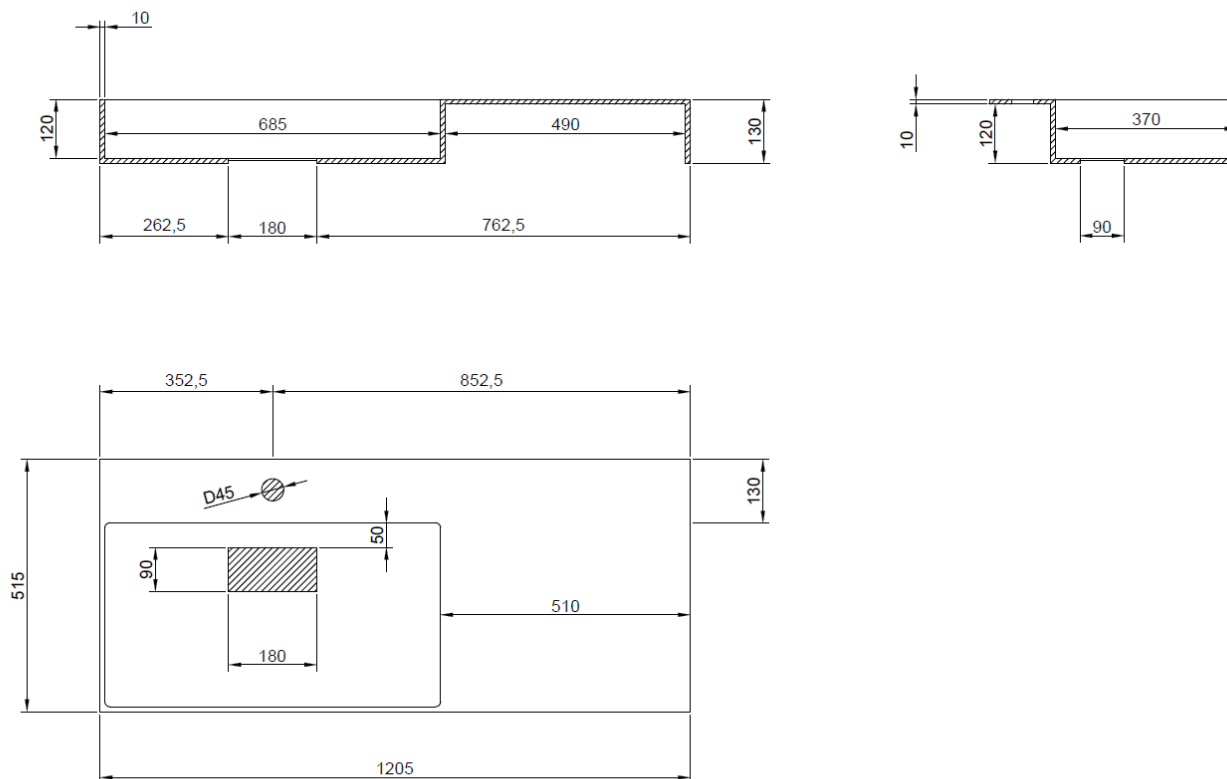

WASKOM RECHTS / VASQUE À DROITE

W38

NO LIMIT 50

120

120,5 x 51,5

DETREMMERIE

BATHROOM FURNITURE

OPMERKINGEN / REMARQUES: HP@DETREMMERIE.BE

WASKOM LINKS / VASQUE À GAUCHE

W38

NO LIMIT 50

120

120,5 x 51,5

DETREMMERIE

BATHROOM FURNITURE

OPMERKINGEN / REMARQUES: HP@DETREMMERIE.BE