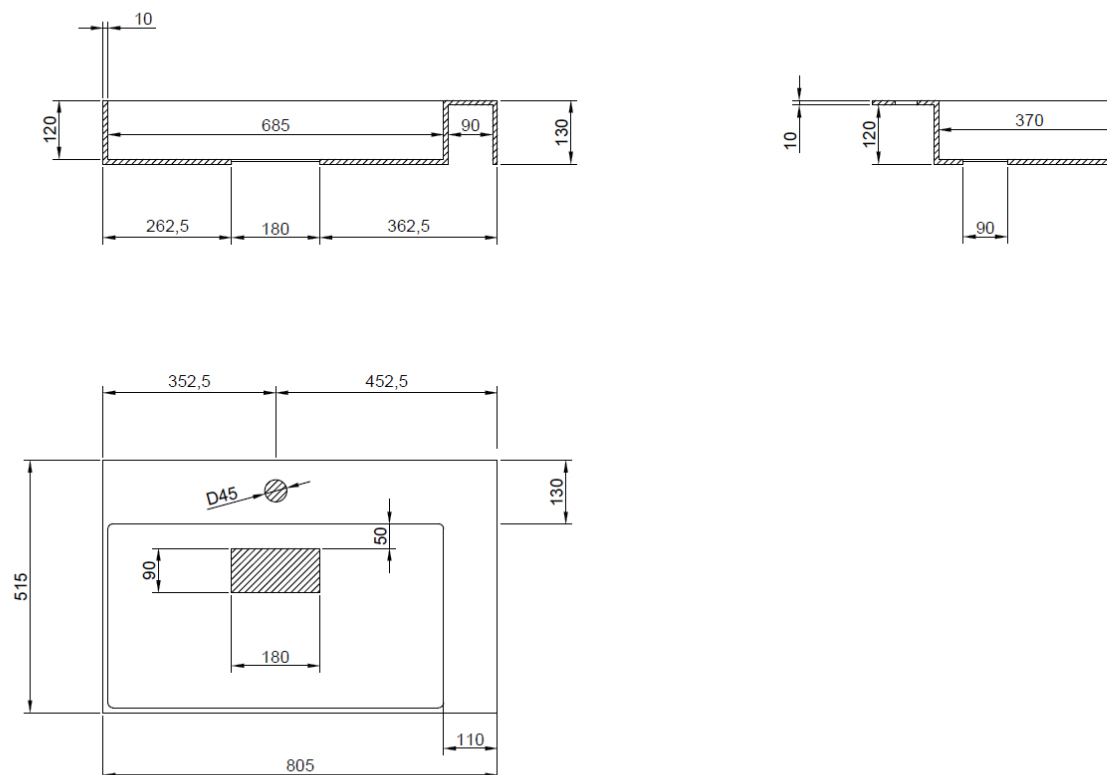

W38

NO LIMIT 50

80

80,5 x 51,5

## WASKOM LINKS / VASQUE À GAUCHE

W38

NO LIMIT 50

80

80,5 x 51,5

DETREMMERIE

BATHROOM FURNITURE

OPMERKINGEN / REMARQUES: HP@DETREMMERIE.BE

WASKOM RECHTS / VASQUE À DROITE

W38

NO LIMIT 50

90

90,5 x 51,5

DETREMMERIE

BATHROOM FURNITURE

OPMERKINGEN / REMARQUES: HP@DETREMMERIE.BE