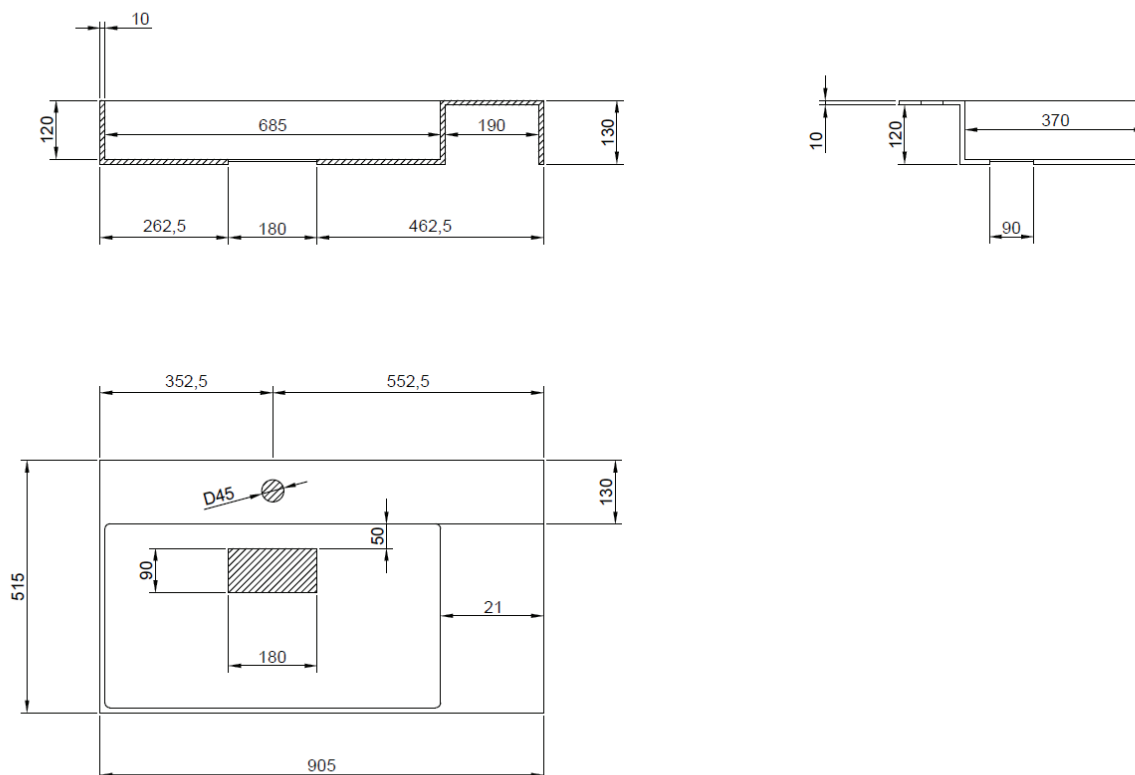

## WASKOM LINKS / VASQUE À GAUCHE

W38

NO LIMIT 50

80

80,5 x 51,5

DETREMMERIE

BATHROOM FURNITURE

OPMERKINGEN / REMARQUES: HP@DETREMMERIE.BE

WASKOM RECHTS / VASQUE À DROITE

W38

NO LIMIT 50

90

90,5 x 51,5

DETREMMERIE

BATHROOM FURNITURE

OPMERKINGEN / REMARQUES: HP@DETREMMERIE.BE

WASKOM LINKS / VASQUE À GAUCHE

W38

NO LIMIT 50

90

90,5 x 51,5

DETREMMERIE

BATHROOM FURNITURE

OPMERKINGEN / REMARQUES: HP@DETREMMERIE.BE