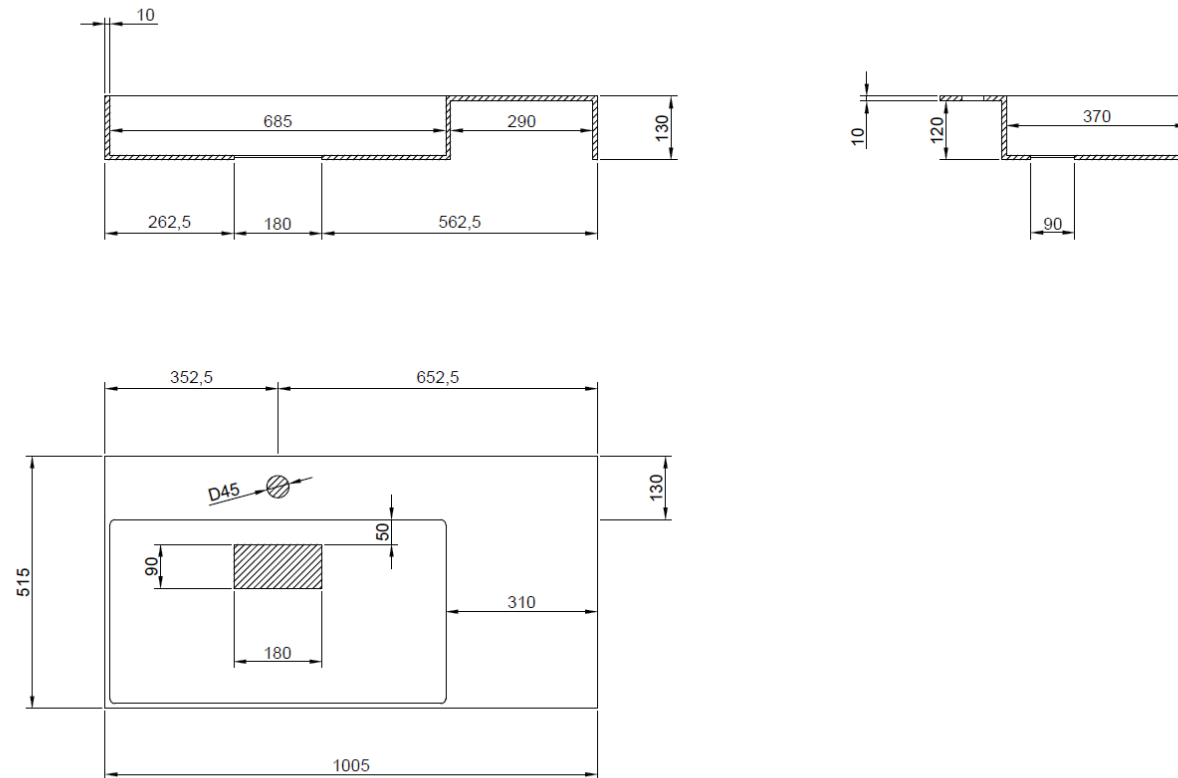

W38

NO LIMIT 50

100

100,5 x 51,5

DETREMMERIE

BATHROOM FURNITURE

OPMERKINGEN / REMARQUES: HP@DETREMMERIE.BE

WASKOM LINKS / VASQUE À GAUCHE