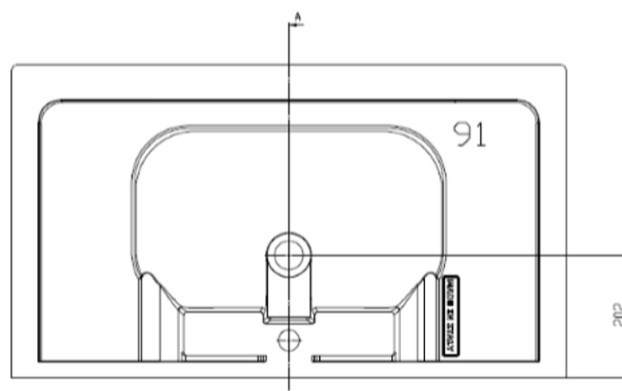

W35

NO LIMIT 50

90

91 x 51,5

DETREMMERIE

BATHROOM FURNITURE

OPMERKINGEN / REMARQUES: HP@DETREMMERIE.BE

ENKELE WASKOM / SIMPLE VASQUE