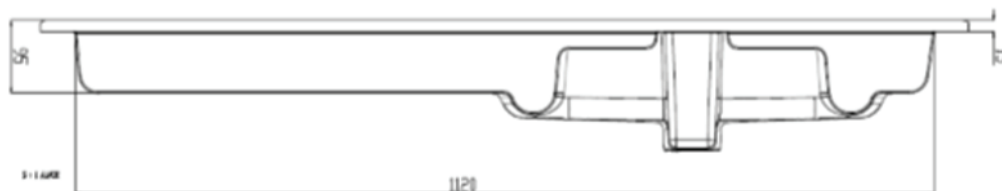

W35

NO LIMIT 50

120

121 x 51,5

DETREMMERIE

BATHROOM FURNITURE

OPMERKINGEN / REMARQUES: HP@DETREMMERIE.BE

WASKOM RECHTS / VASQUE À DROITE