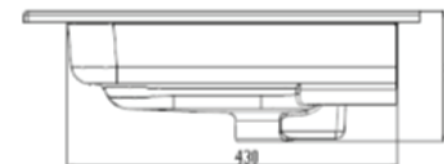

W35

NO LIMIT 50

120

121 x 51,5

DETREMMERIE

BATHROOM FURNITURE

OPMERKINGEN / REMARQUES: HP@DETREMMERIE.BE

WASKOM RECHTS / VASQUE À DROITE