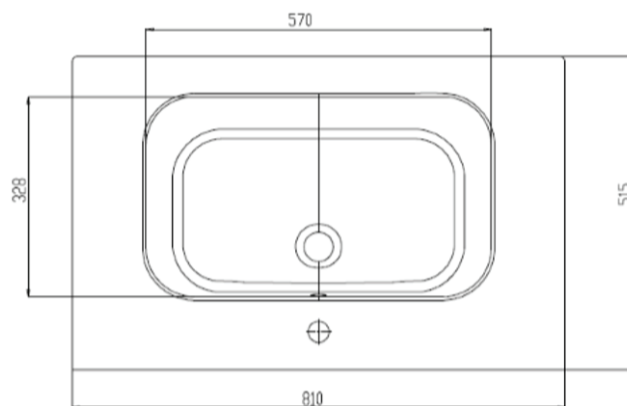

W35

NO LIMIT 50

80

81 x 51,5

DETREMMERIE

BATHROOM FURNITURE

OPMERKINGEN / REMARQUES: HP@DETREMMERIE.BE

ENKELE WASKOM / SIMPLE VASQUE

W35

NO LIMIT 50

90

91 x 51,5

DETREMMERIE

BATHROOM FURNITURE

OPMERKINGEN / REMARQUES: HP@DETREMMERIE.BE

ENKELE WASKOM / SIMPLE VASQUE