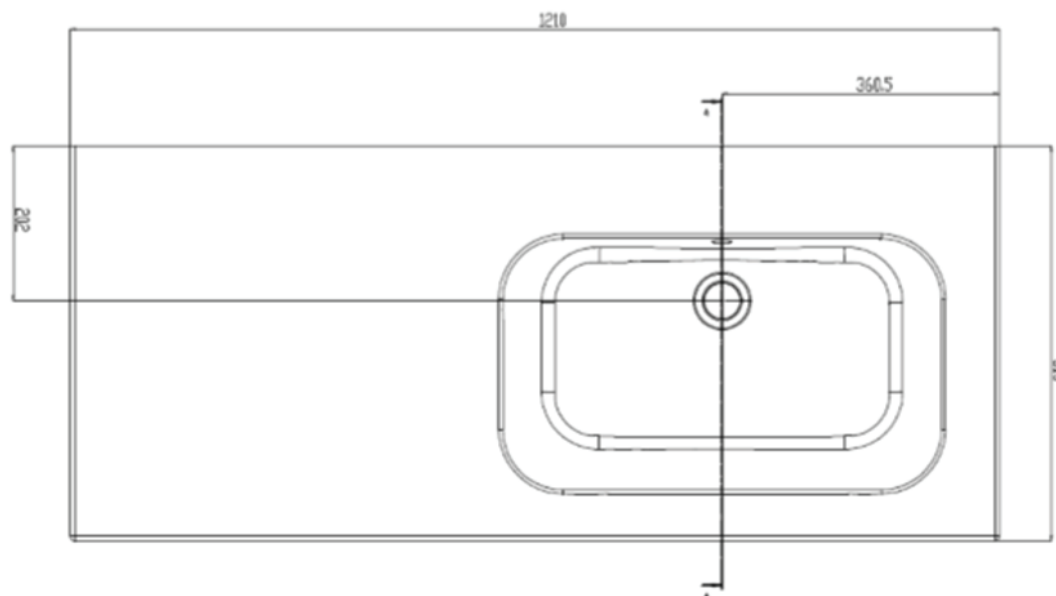

W35

NO LIMIT 50

120

121 x 51,5

DETREMMERIE

BATHROOM FURNITURE

OPMERKINGEN / REMARQUES: HP@DETREMMERIE.BE

WASKOM RECHTS / VASQUE À DROITE

W35

NO LIMIT 50

120

121 x 51,5

DETREMMERIE

BATHROOM FURNITURE

OPMERKINGEN / REMARQUES: HP@DETREMMERIE.BE

DUBBELE WASKOM / DOUBLE VASQUE