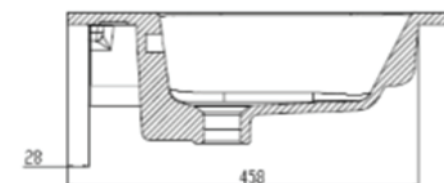

W35

NO LIMIT 50

120

121 x 51,5

DETREMMERIE

BATHROOM FURNITURE

OPMERKINGEN / REMARQUES: HP@DETREMMERIE.BE

WASKOM RECHTS / VASQUE À DROITE