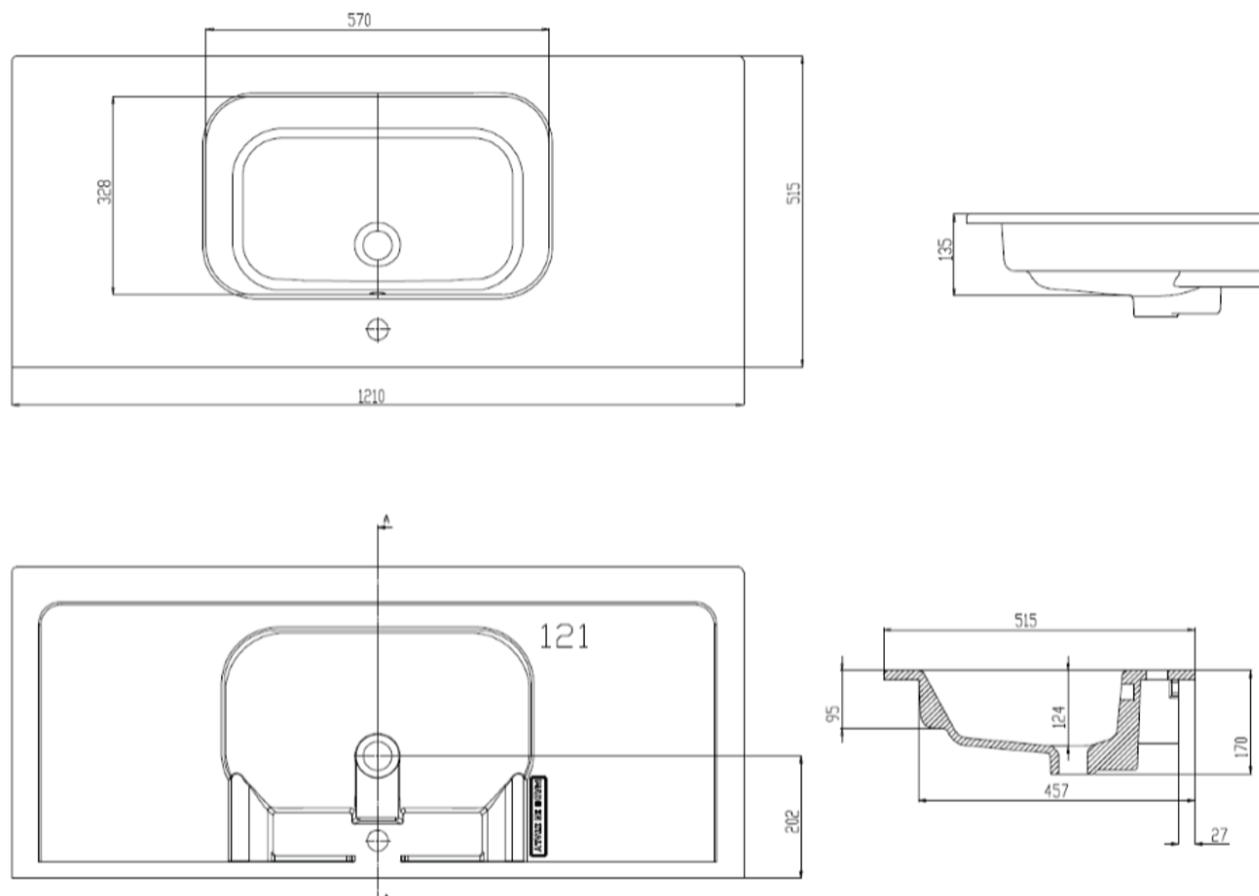

W35

NO LIMIT 50

120

121 x 51,5

DETREMMERIE

BATHROOM FURNITURE

OPMERKINGEN / REMARQUES: HP@DETREMMERIE.BE

WASKOM LINKS / VASQUE À GAUCHE