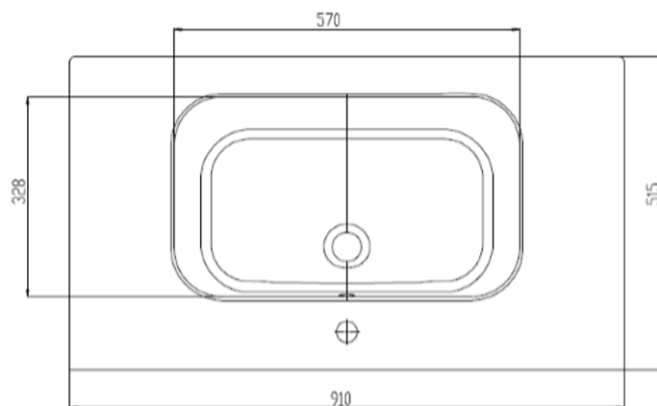

W35

NO LIMIT 50

90

91 x 51,5

DETREMMERIE

BATHROOM FURNITURE

OPMERKINGEN / REMARQUES: HP@DETREMMERIE.BE

ENKELE WASKOM / SIMPLE VASQUE