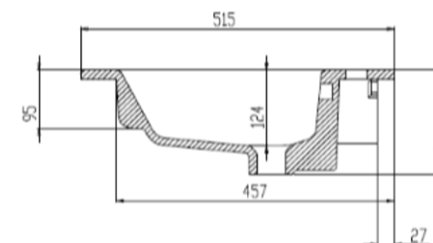

W35

NO LIMIT 50

80

81 x 51,5

DETREMMERIE

BATHROOM FURNITURE

OPMERKINGEN / REMARQUES: HP@DETREMMERIE.BE

ENKELE WASKOM / SIMPLE VASQUE