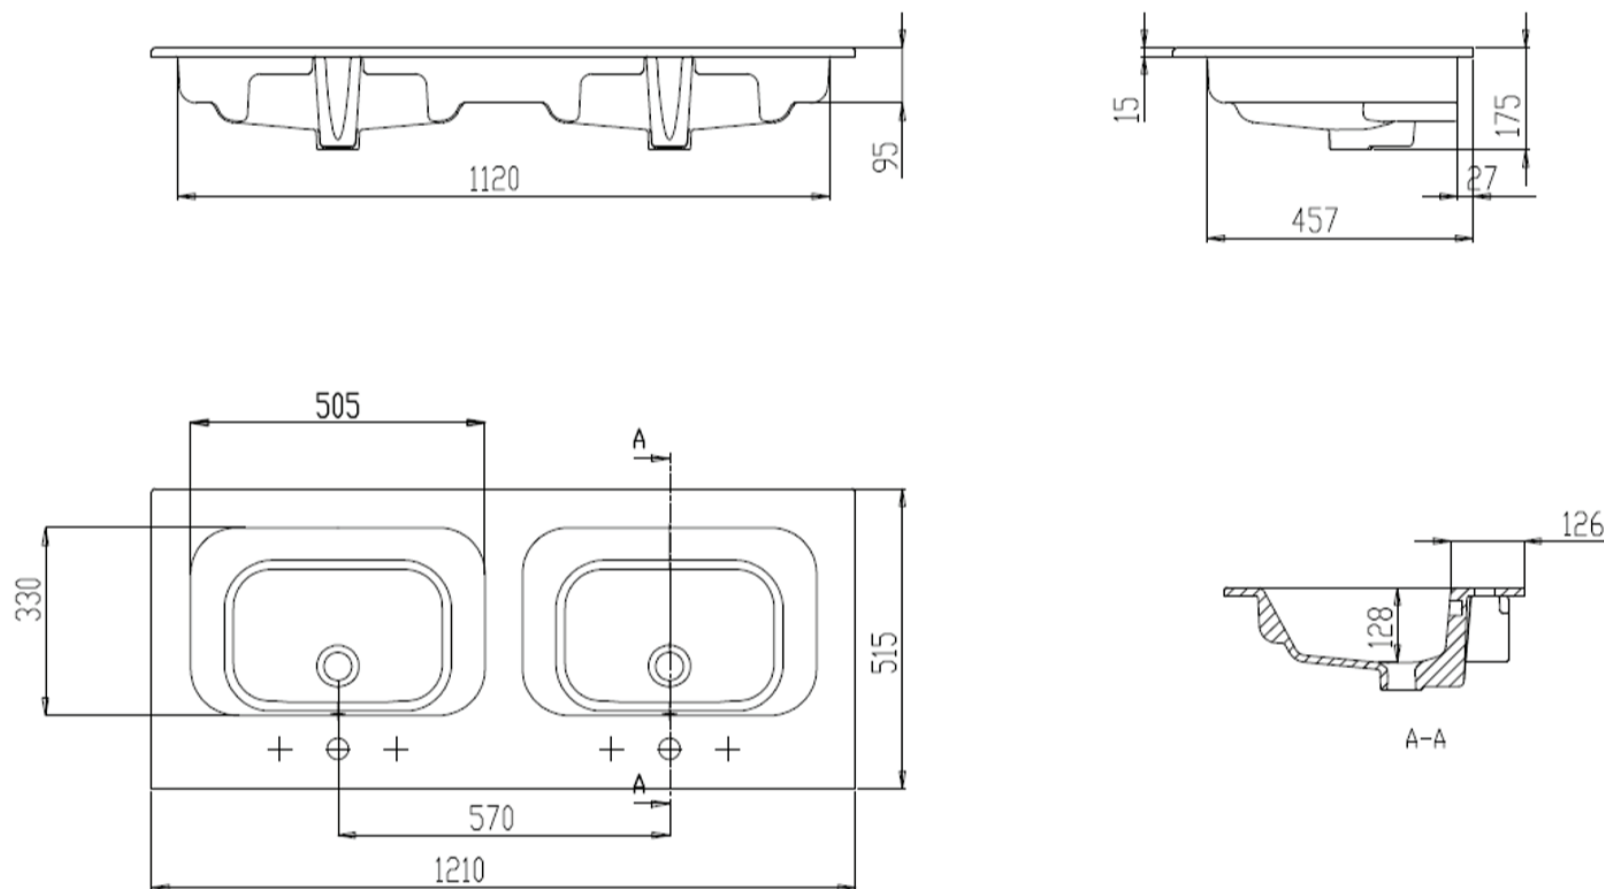

W35

NO LIMIT 50

120

121 x 51,5

DETREMMERIE

BATHROOM FURNITURE

OPMERKINGEN / REMARQUES: HP@DETREMMERIE.BE

DUBBELE WASKOM / DOUBLE VASQUE