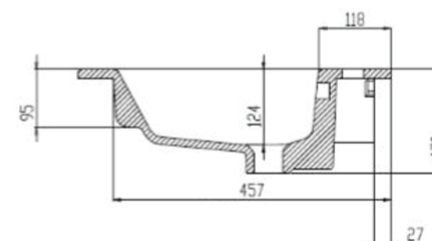

W35

NO LIMIT 50

80

81 x 51,5

DETREMMERIE

BATHROOM FURNITURE

OPMERKINGEN / REMARQUES: HP@DETREMMERIE.BE

ENKELE WASKOM / SIMPLE VASQUE