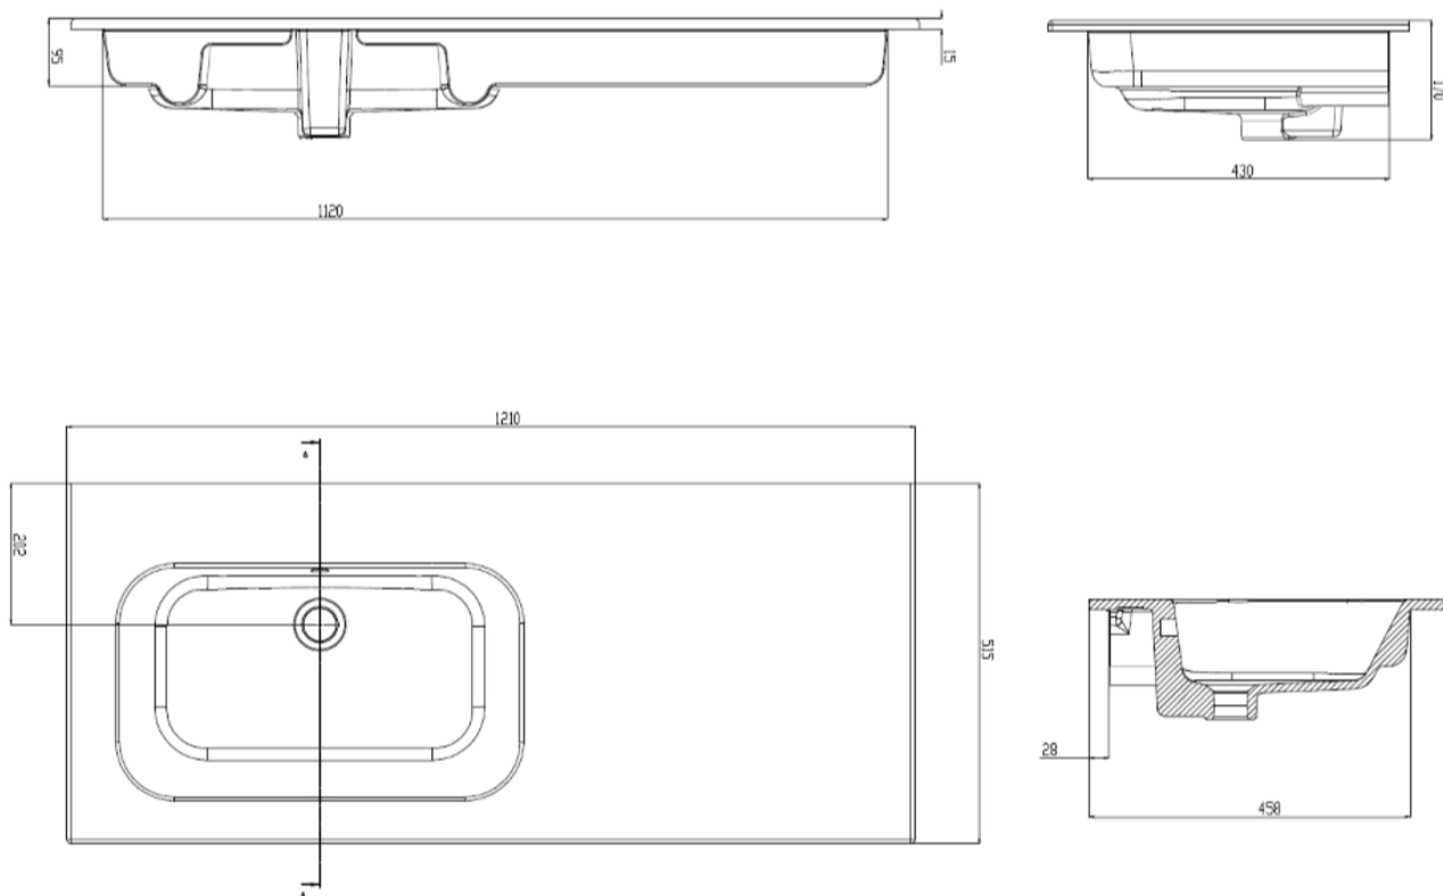

W35

NO LIMIT 50

120

121 x 51,5

DETREMMERIE

BATHROOM FURNITURE

OPMERKINGEN / REMARQUES: HP@DETREMMERIE.BE

WASKOM LINKS / VASQUE À GAUCHE