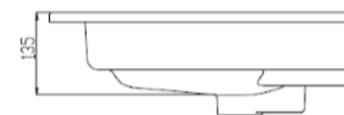

W35

NO LIMIT 50

80

81 x 51,5

DETREMMERIE

BATHROOM FURNITURE

OPMERKINGEN / REMARQUES: HP@DETREMMERIE.BE

ENKELE WASKOM / SIMPLE VASQUE