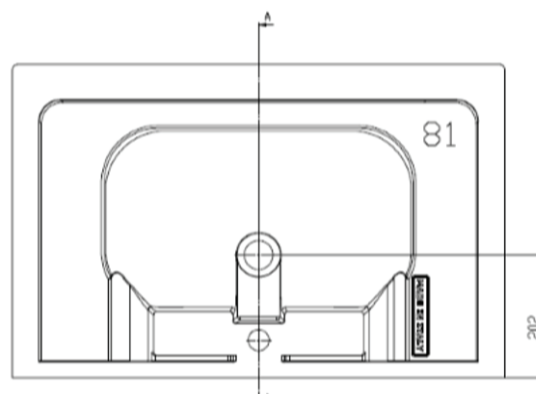

W35

NO LIMIT 50

80

81 x 51,5

DETREMMERIE

BATHROOM FURNITURE

OPMERKINGEN / REMARQUES: HP@DETREMMERIE.BE

ENKELE WASKOM / SIMPLE VASQUE