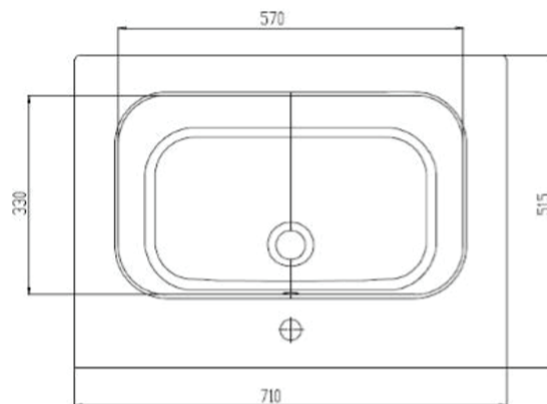

W35

NO LIMIT 50

70

71 x 51,5

DETREMMERIE

BATHROOM FURNITURE

OPMERKINGEN / REMARQUES: HP@DETREMMERIE.BE

ENKELE WASKOM / SIMPLE VASQUE

W35

NO LIMIT 50

80

81 x 51,5

DETREMMERIE

BATHROOM FURNITURE

OPMERKINGEN / REMARQUES: HP@DETREMMERIE.BE

ENKELE WASKOM / SIMPLE VASQUE

W35

NO LIMIT 50

90

91 x 51,5

DETREMMERIE

BATHROOM FURNITURE

OPMERKINGEN / REMARQUES: HP@DETREMMERIE.BE

ENKELE WASKOM / SIMPLE VASQUE