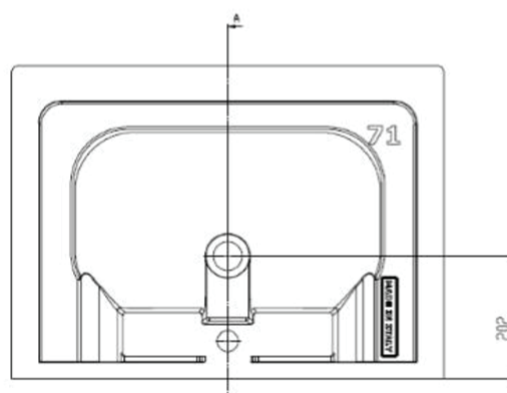

W35

NO LIMIT 50

70

71 x 51,5

DETREMMERIE

BATHROOM FURNITURE

OPMERKINGEN / REMARQUES: HP@DETREMMERIE.BE

ENKELE WASKOM / SIMPLE VASQUE

W35

NO LIMIT 50

80

81 x 51,5

DETREMMERIE

BATHROOM FURNITURE

OPMERKINGEN / REMARQUES: HP@DETREMMERIE.BE

ENKELE WASKOM / SIMPLE VASQUE