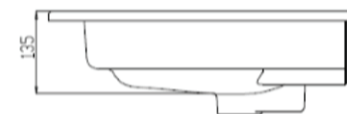

W35

NO LIMIT 50

90

91 x 51,5

DETREMMERIE

BATHROOM FURNITURE

OPMERKINGEN / REMARQUES: HP@DETREMMERIE.BE

ENKELE WASKOM / SIMPLE VASQUE