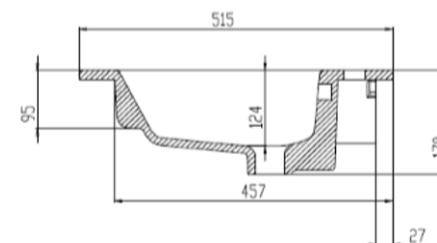

W35

NO LIMIT 50

90

91 x 51,5

DETREMMERIE

BATHROOM FURNITURE

OPMERKINGEN / REMARQUES: HP@DETREMMERIE.BE

ENKELE WASKOM / SIMPLE VASQUE