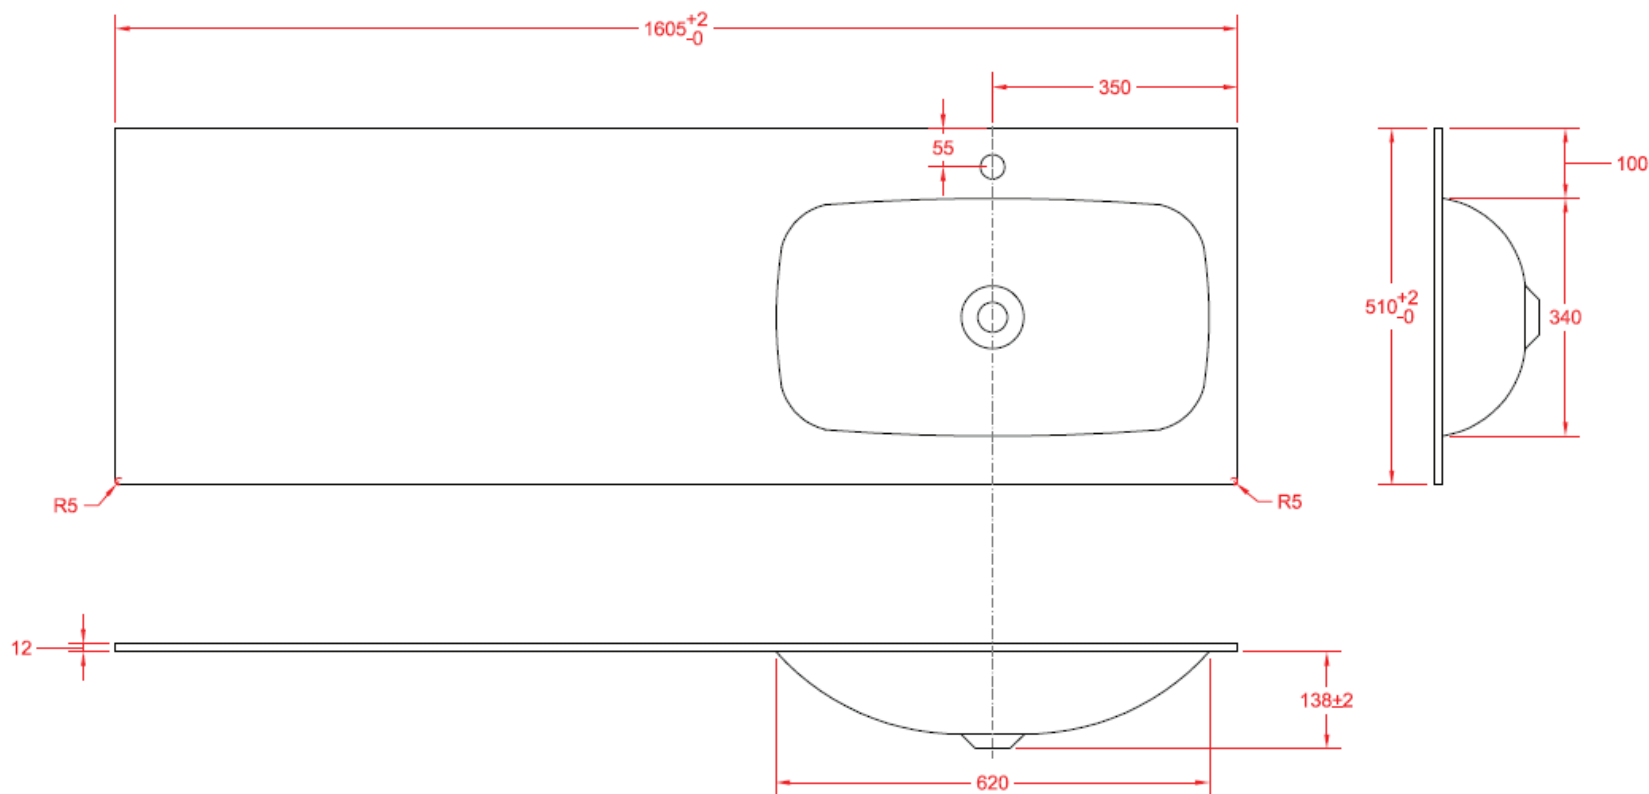

W340

NO LIMIT 50

160

160,5 x 51

DETREMMERIE

BATHROOM FURNITURE

OPMERKINGEN / REMARQUES: HP@DETREMMERIE.BE

WASKOM RECHTS / VASQUE À DROITE