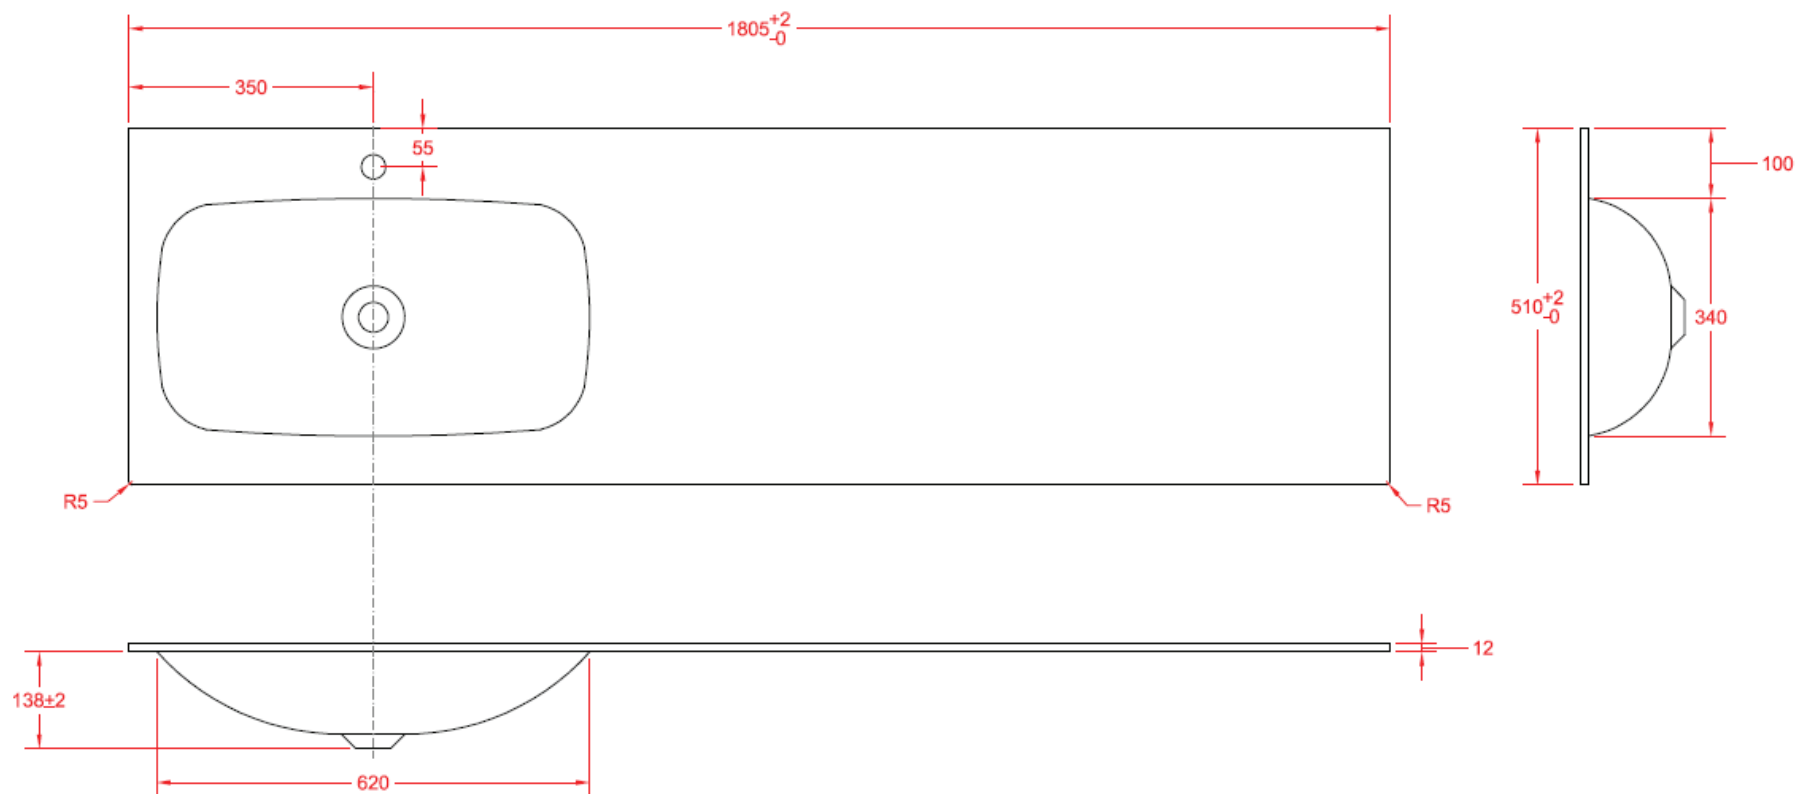

W340

NO LIMIT 50

180

180,5 x 51

DETREMMERIE

BATHROOM FURNITURE

OPMERKINGEN / REMARQUES: HP@DETREMMERIE.BE

WASKOM LINKS / VASQUE À GAUCHE