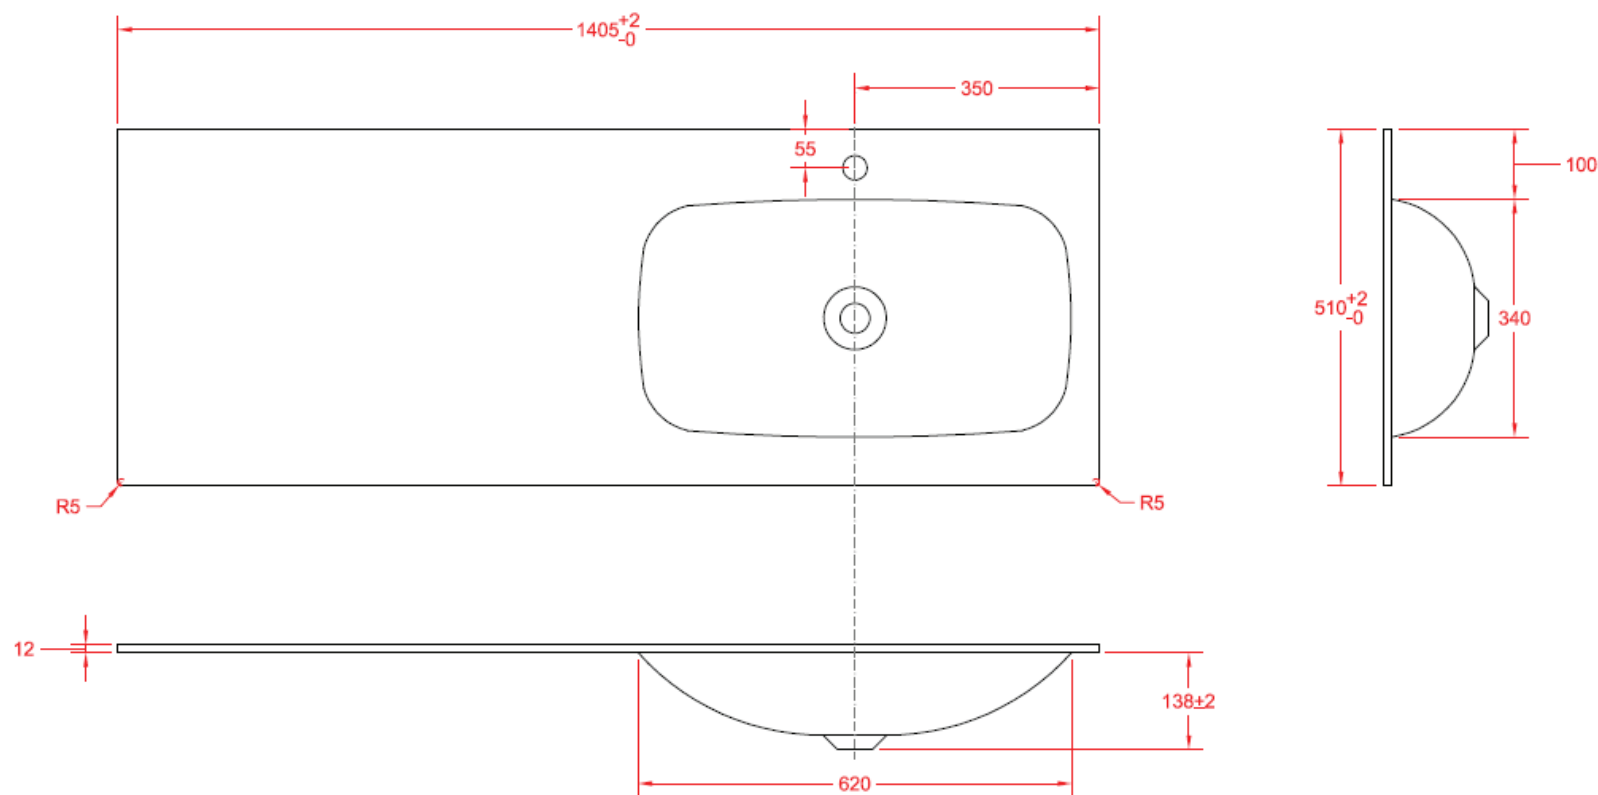

W340

NO LIMIT 50

140

140,5 x 51

DETREMMERIE

BATHROOM FURNITURE

OPMERKINGEN / REMARQUES: HP@DETREMMERIE.BE

WASKOM RECHTS / VASQUE À DROITE