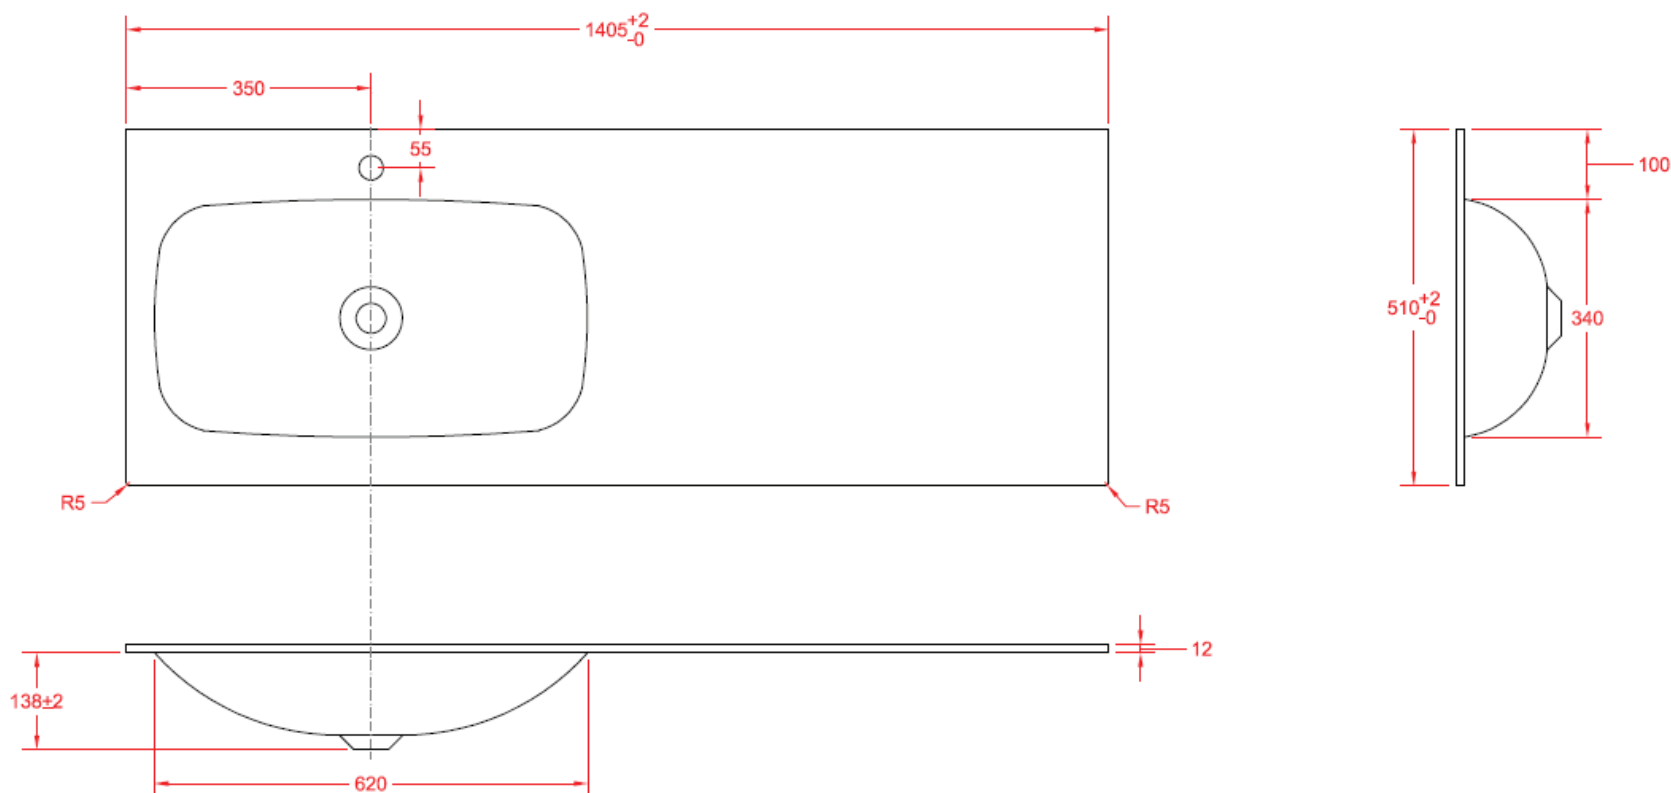

W340

NO LIMIT 50

140

140,5 x 51

DETREMMERIE

BATHROOM FURNITURE

OPMERKINGEN / REMARQUES: HP@DETREMMERIE.BE

WASKOM LINKS / VASQUE À GAUCHE