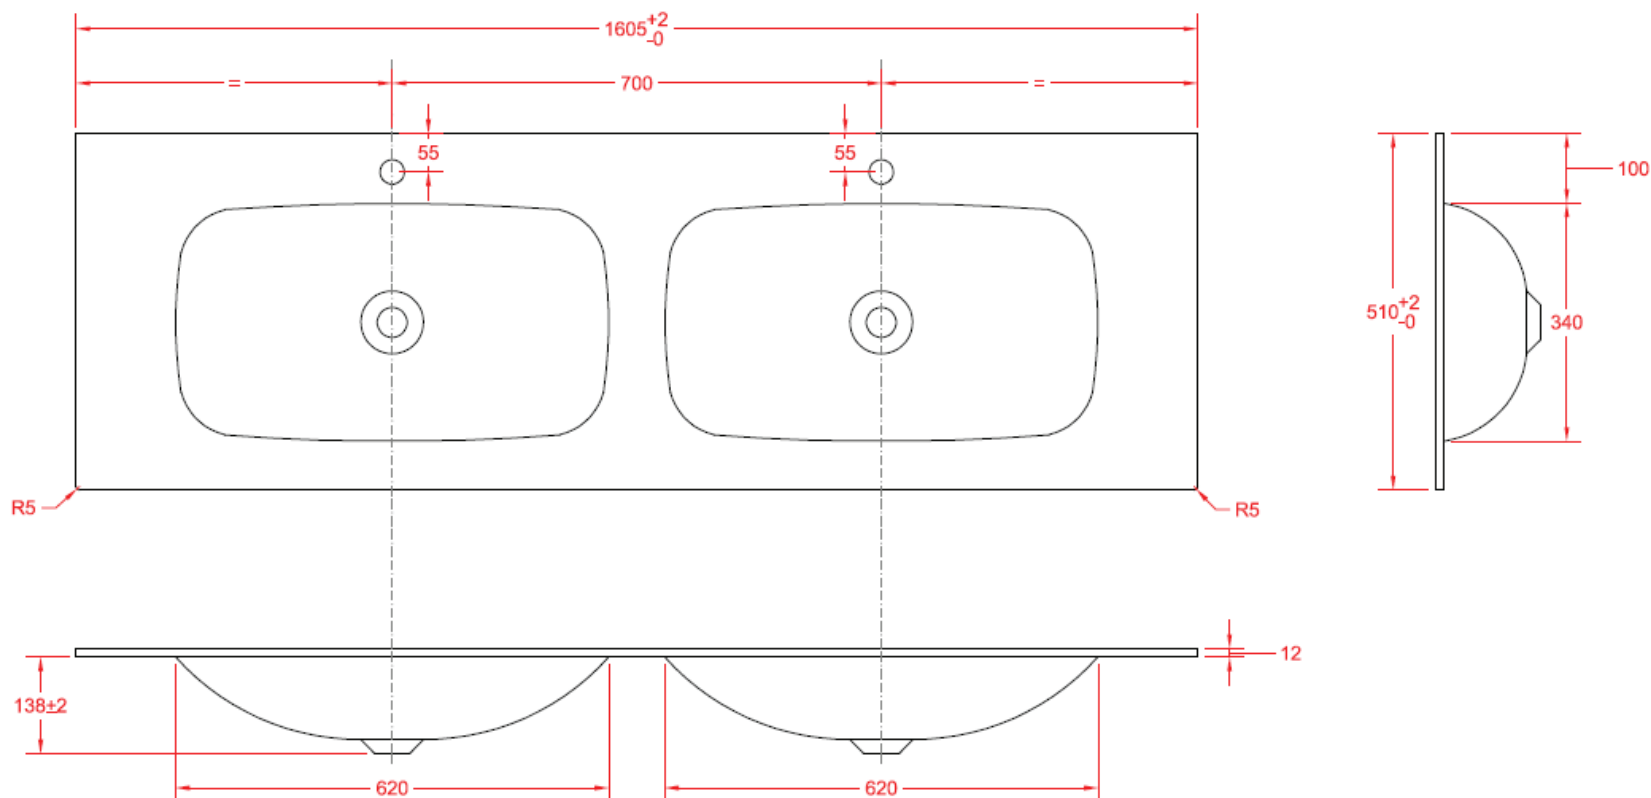

W340

NO LIMIT 50

160

160,5 x 51

DETREMMERIE

BATHROOM FURNITURE

OPMERKINGEN / REMARQUES: HP@DETREMMERIE.BE

DUBBELE WASKOM / DOUBLE VASQUE