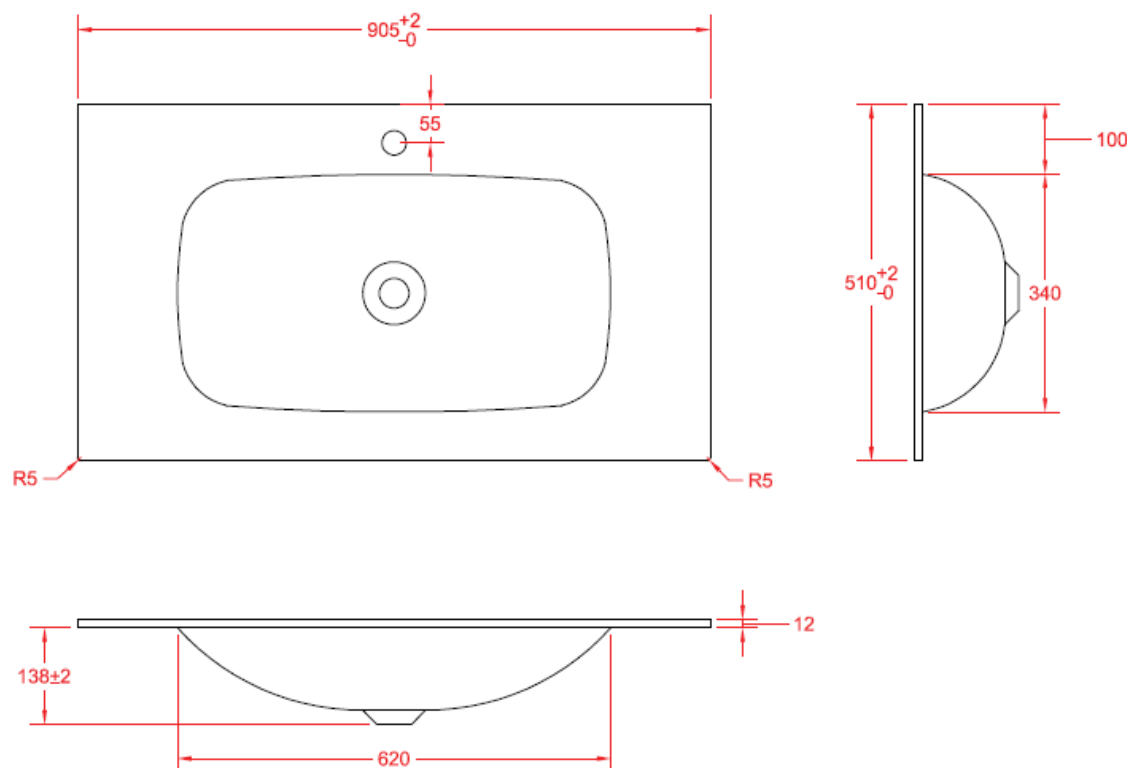

W340

NO LIMIT 50

90

90,5 x 51

DETREMMERIE

BATHROOM FURNITURE

OPMERKINGEN / REMARQUES: HP@DETREMMERIE.BE

ENKELE WASKOM - 1 KRAANGAT / SIMPLE VASQUE - 1 TROU DE ROBINET