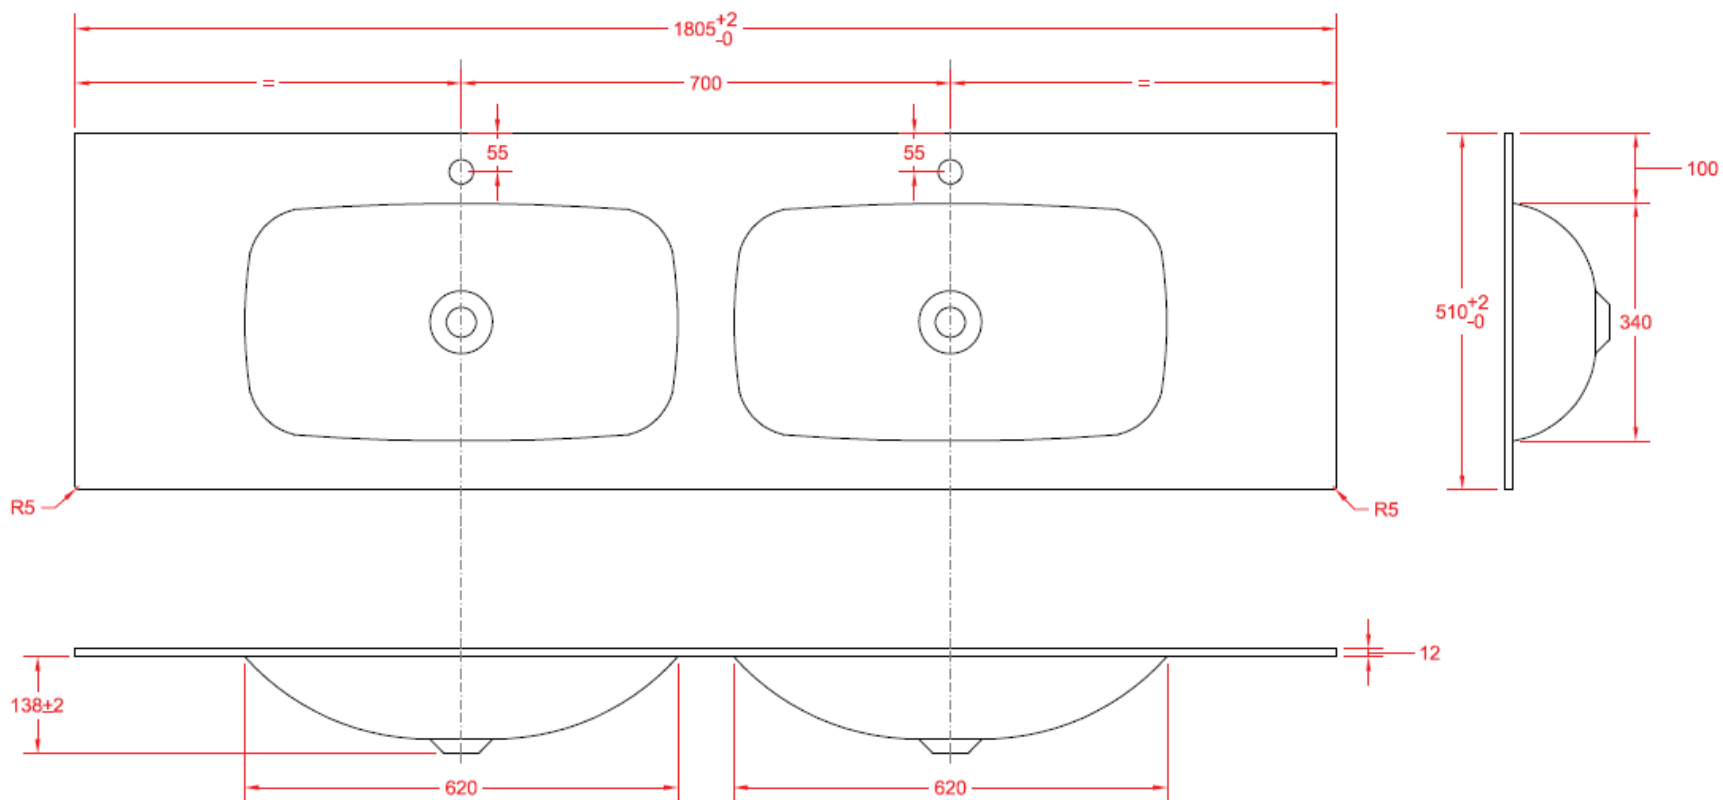

W340

NO LIMIT 50

180

180,5 x 51

DETREMMERIE

BATHROOM FURNITURE

OPMERKINGEN / REMARQUES: HP@DETREMMERIE.BE

DUBBELE WASKOM / DOUBLE VASQUE