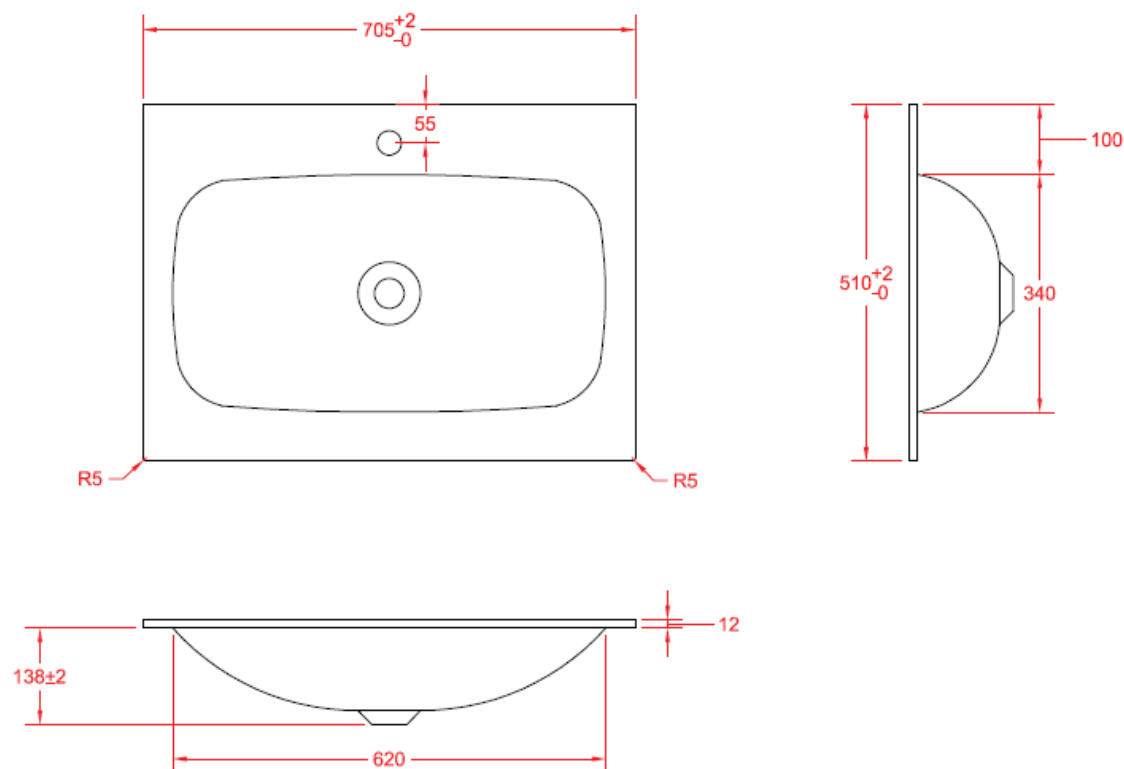

W340

NO LIMIT 50

70

70,5 x 51

DETREMMERIE

BATHROOM FURNITURE

OPMERKINGEN / REMARQUES: HP@DETREMMERIE.BE

ENKELE WASKOM / SIMPLE VASQUE