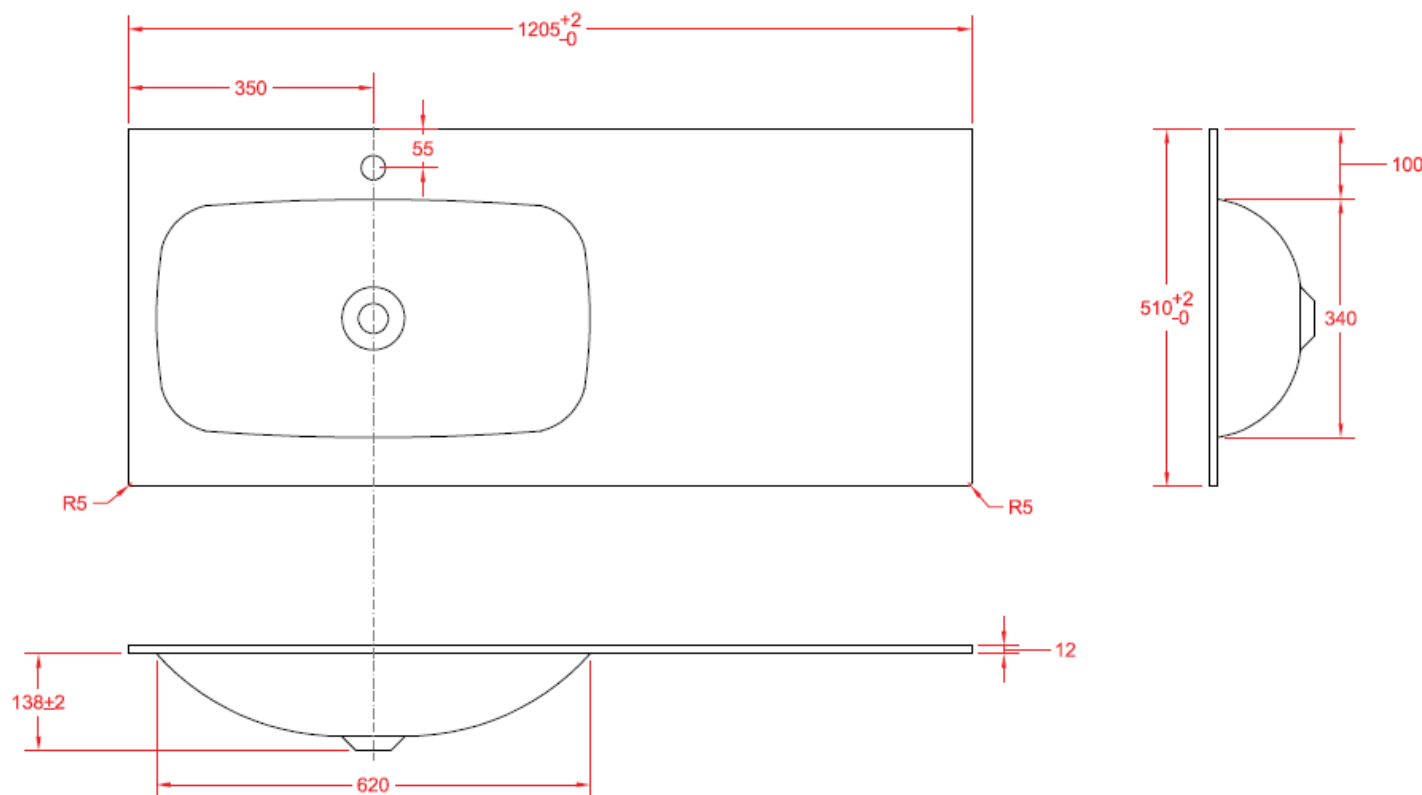

DETREMMERIE

BATHROOM FURNITURE

OPMERKINGEN / REMARQUES: HP@DETREMMERIE.BE

WASKOM LINKS / VASQUE À GAUCHE

W340

NO LIMIT 50

120

120,5 x 51