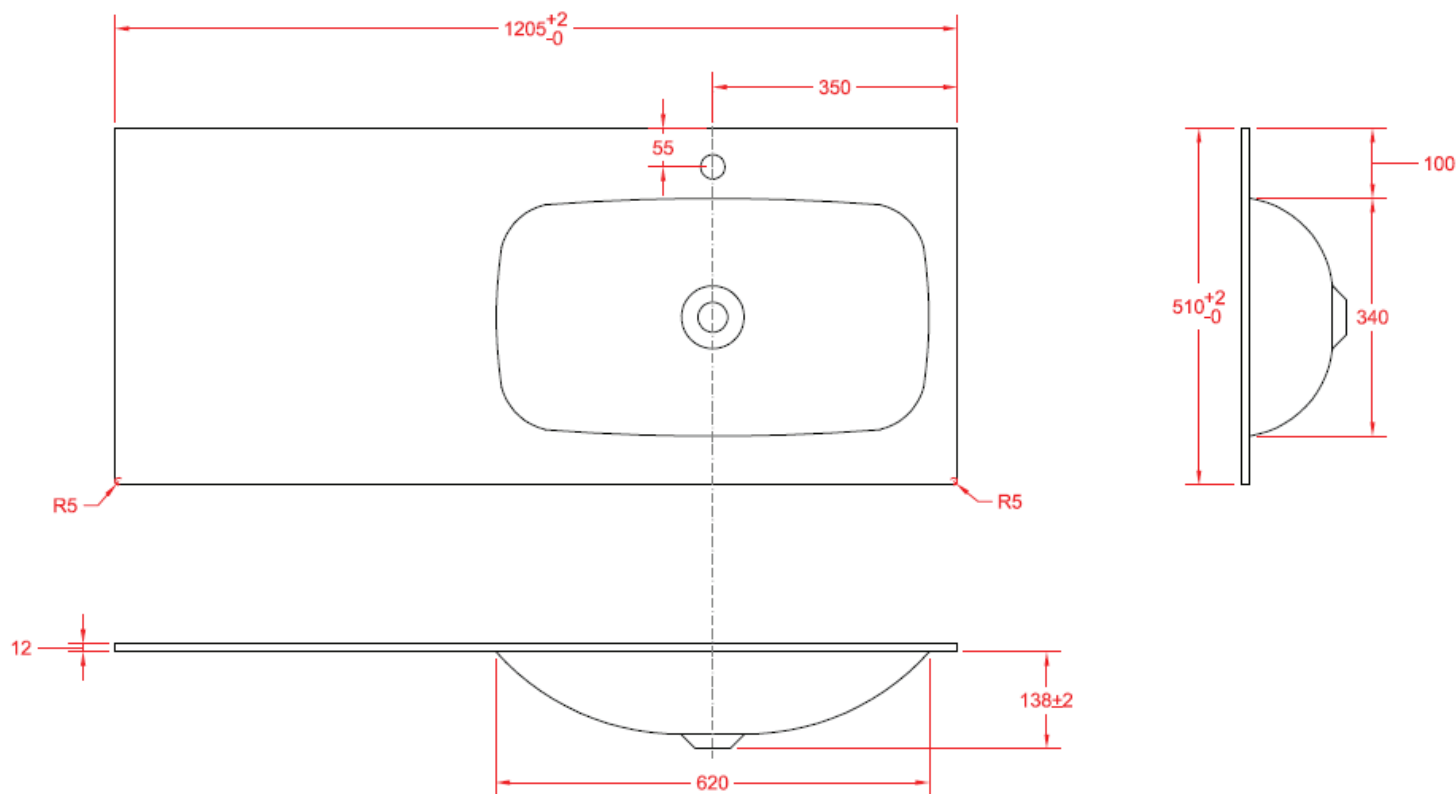

W340

NO LIMIT 50

120

120,5 x 51

DETREMMERIE

BATHROOM FURNITURE

OPMERKINGEN / REMARQUES: HP@DETREMMERIE.BE

WASKOM RECHTS / VASQUE À DROITE