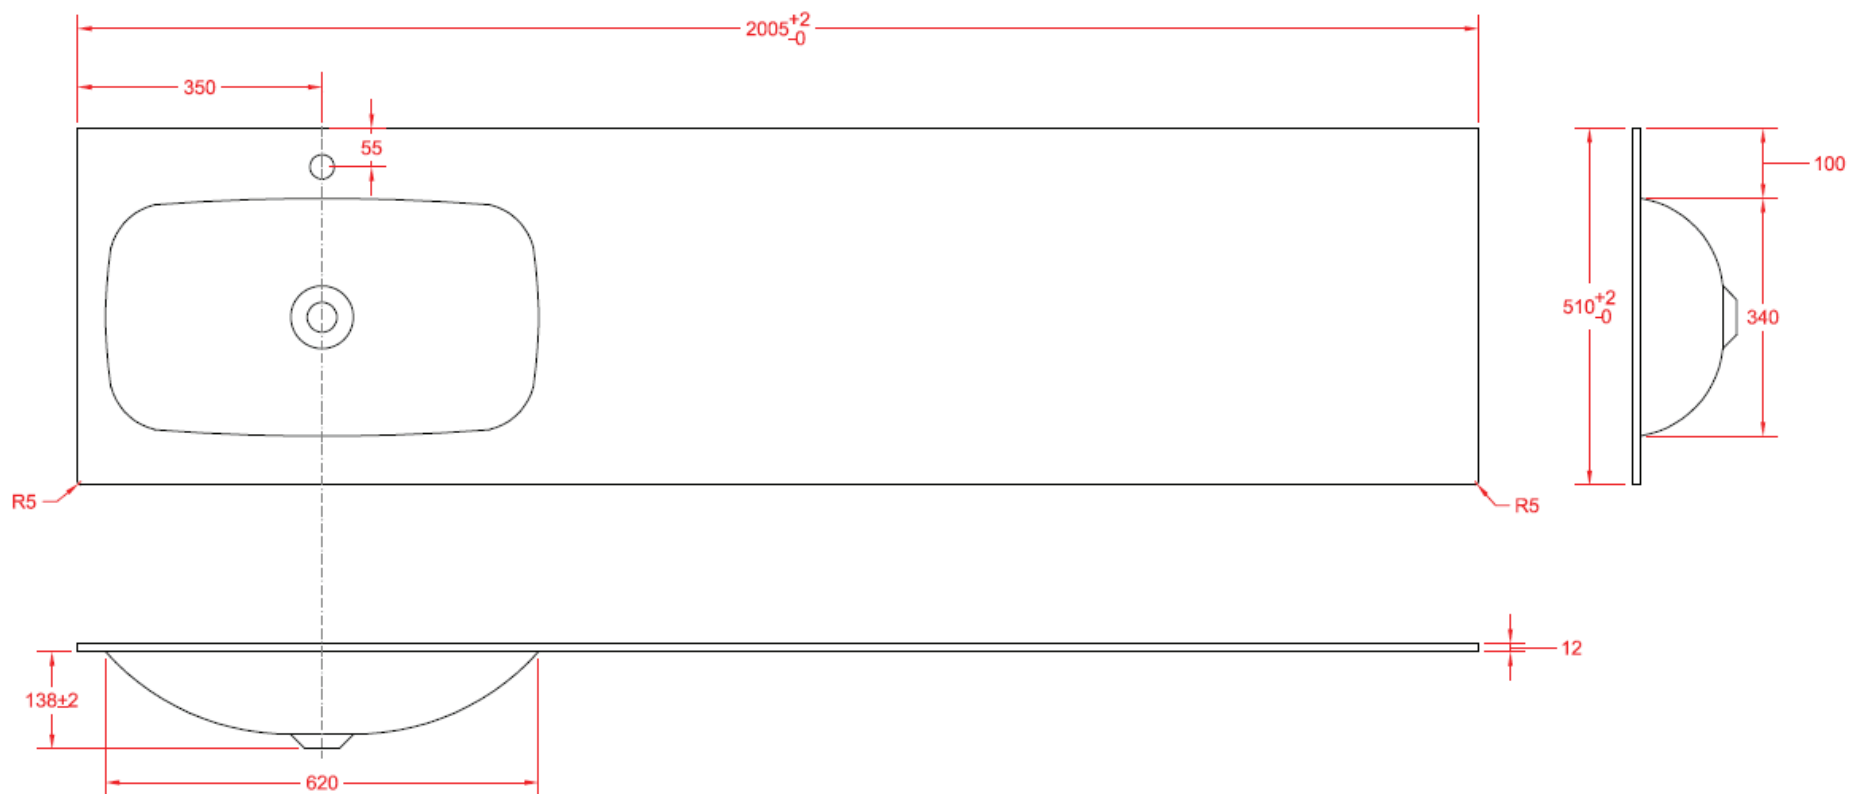

WASKOM LINKS / VASQUE À GAUCHE

W340

NO LIMIT 50

200

200,5 x 51