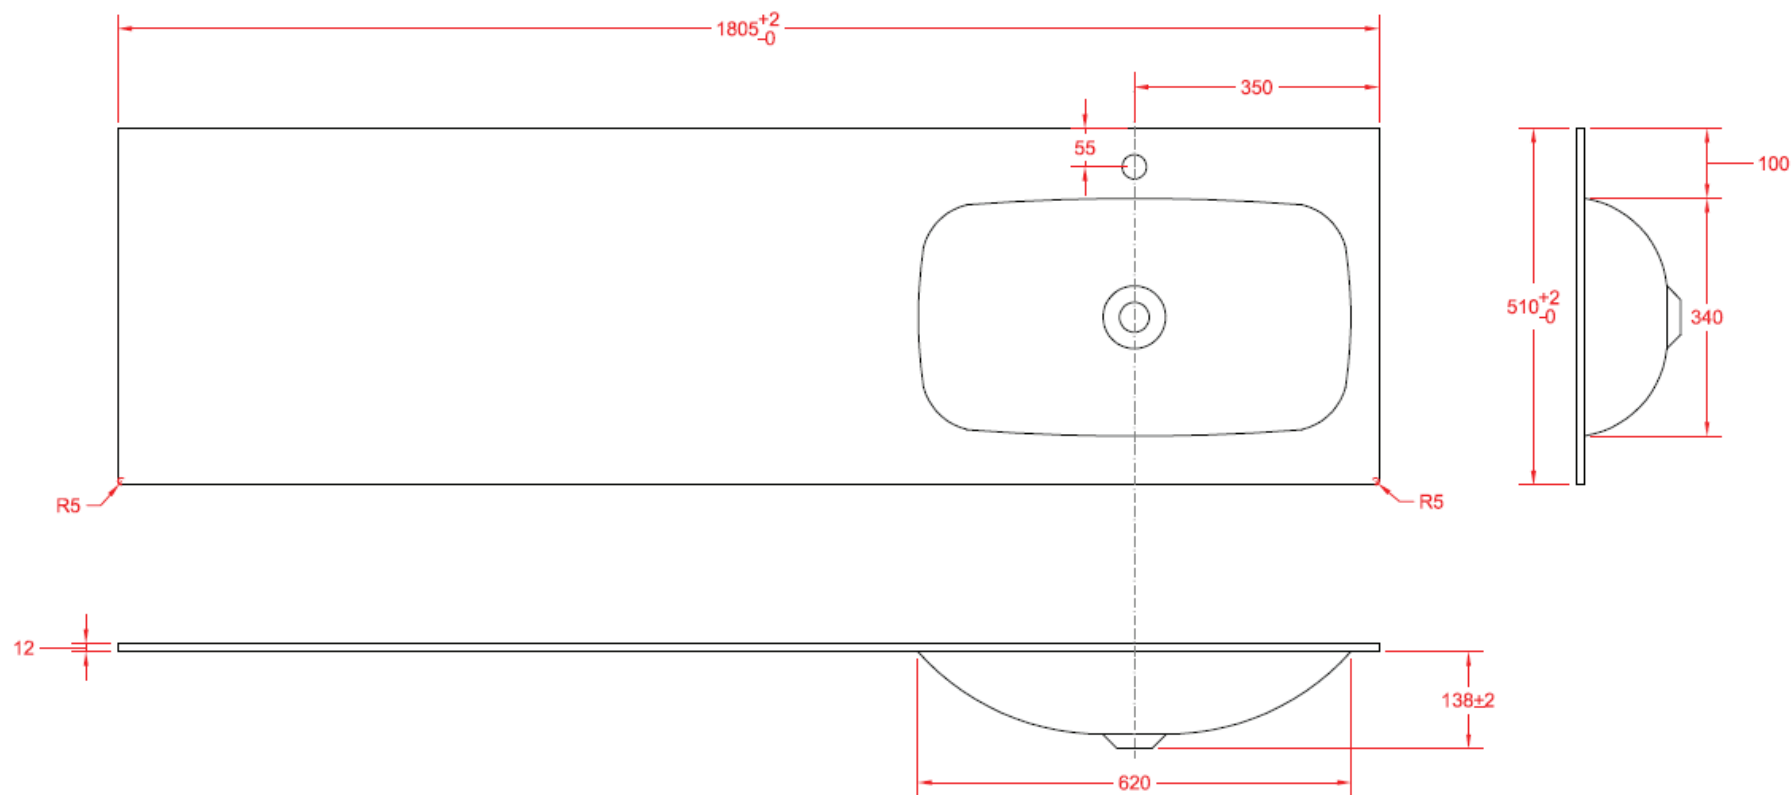

W340

NO LIMIT 50

180

180,5 x 51

DETREMMERIE

BATHROOM FURNITURE

OPMERKINGEN / REMARQUES: HP@DETREMMERIE.BE

WASKOM RECHTS / VASQUE À DROITE