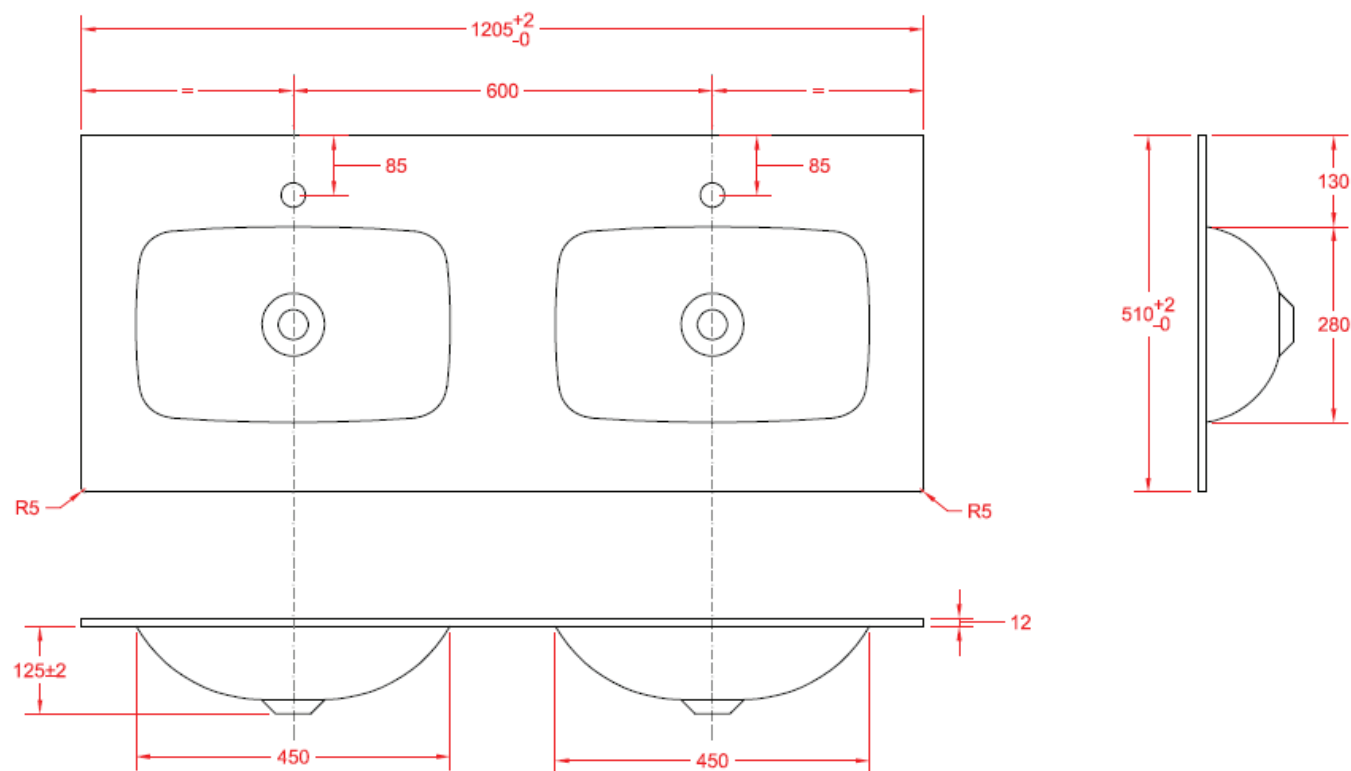

W340

NO LIMIT 50

120

120,5 x 51

DETREMMERIE

BATHROOM FURNITURE

OPMERKINGEN / REMARQUES: HP@DETREMMERIE.BE

DUBBELE WASKOM / DOUBLE VASQUE