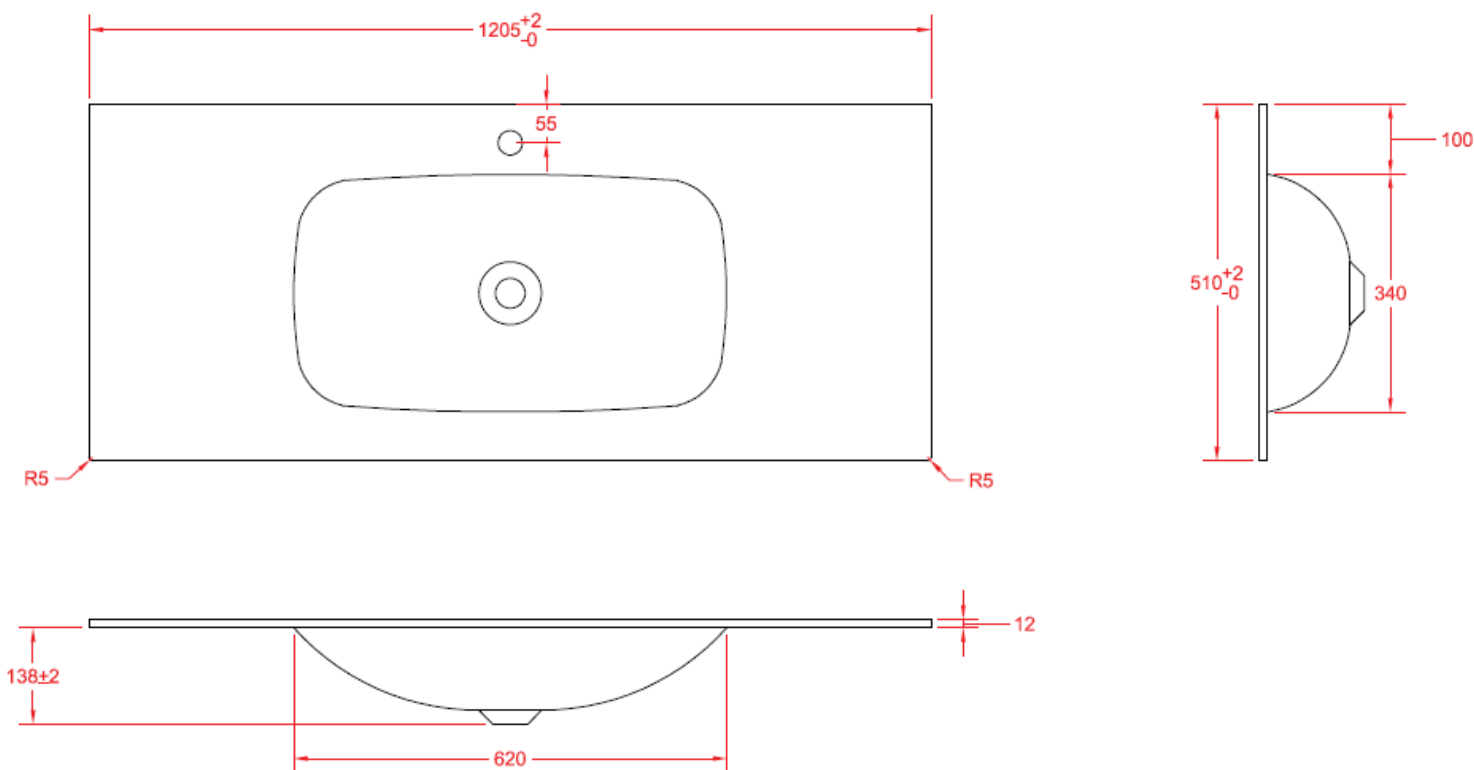

W340

NO LIMIT 50

120

120,5 x 51

DETREMMERIE

BATHROOM FURNITURE

OPMERKINGEN / REMARQUES: HP@DETREMMERIE.BE

ENKELE WASKOM - 1 KRAANGAT / SIMPLE VASQUE - 1 TROU DE ROBINET