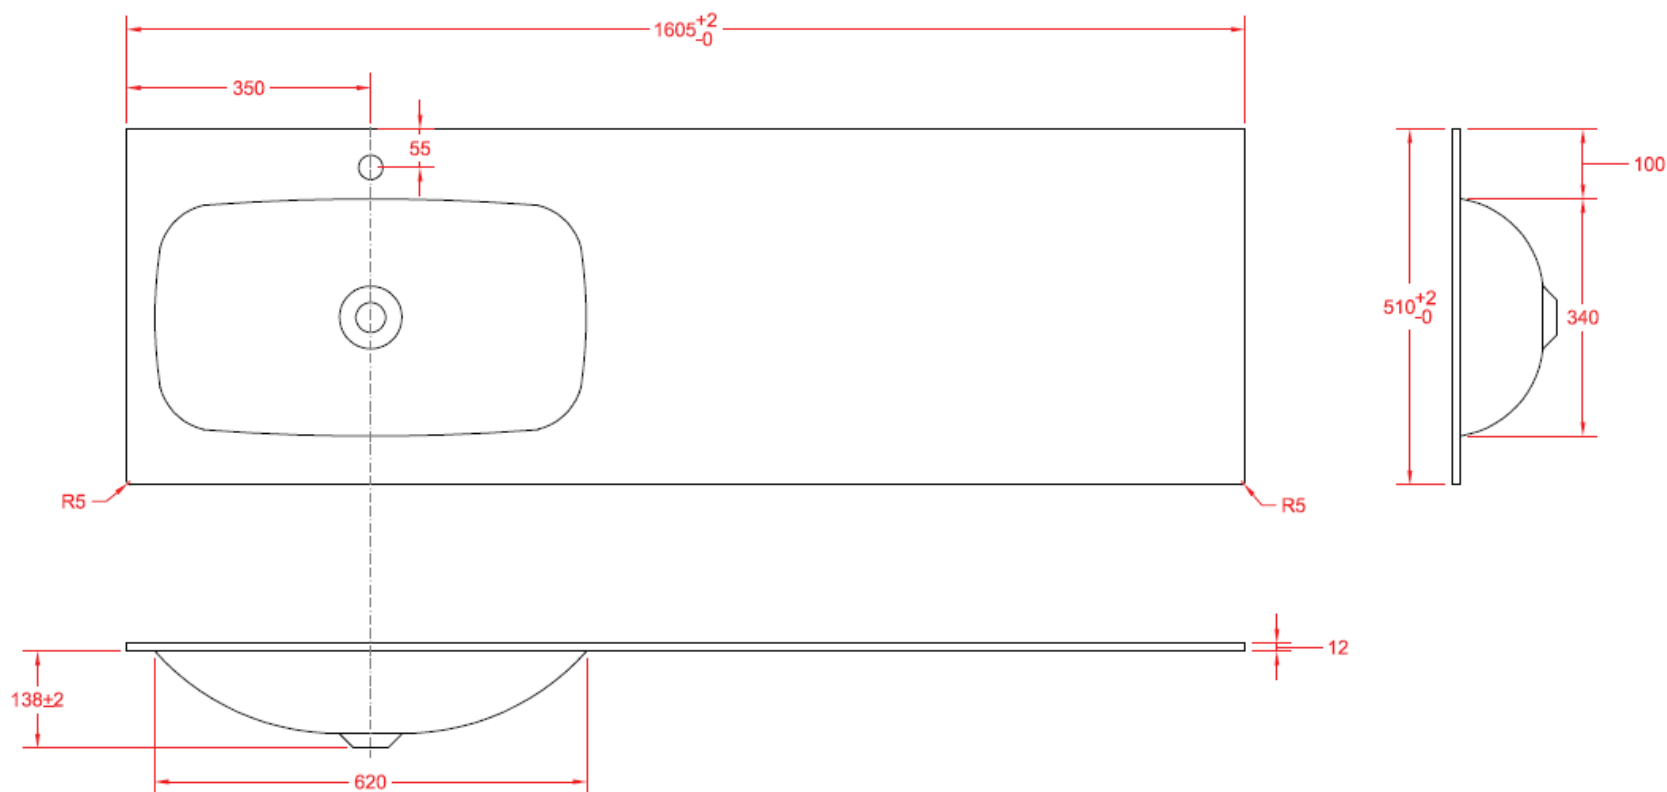

W340

NO LIMIT 50

160

160,5 x 51

DETREMMERIE

BATHROOM FURNITURE

OPMERKINGEN / REMARQUES: HP@DETREMMERIE.BE

WASKOM LINKS / VASQUE À GAUCHE