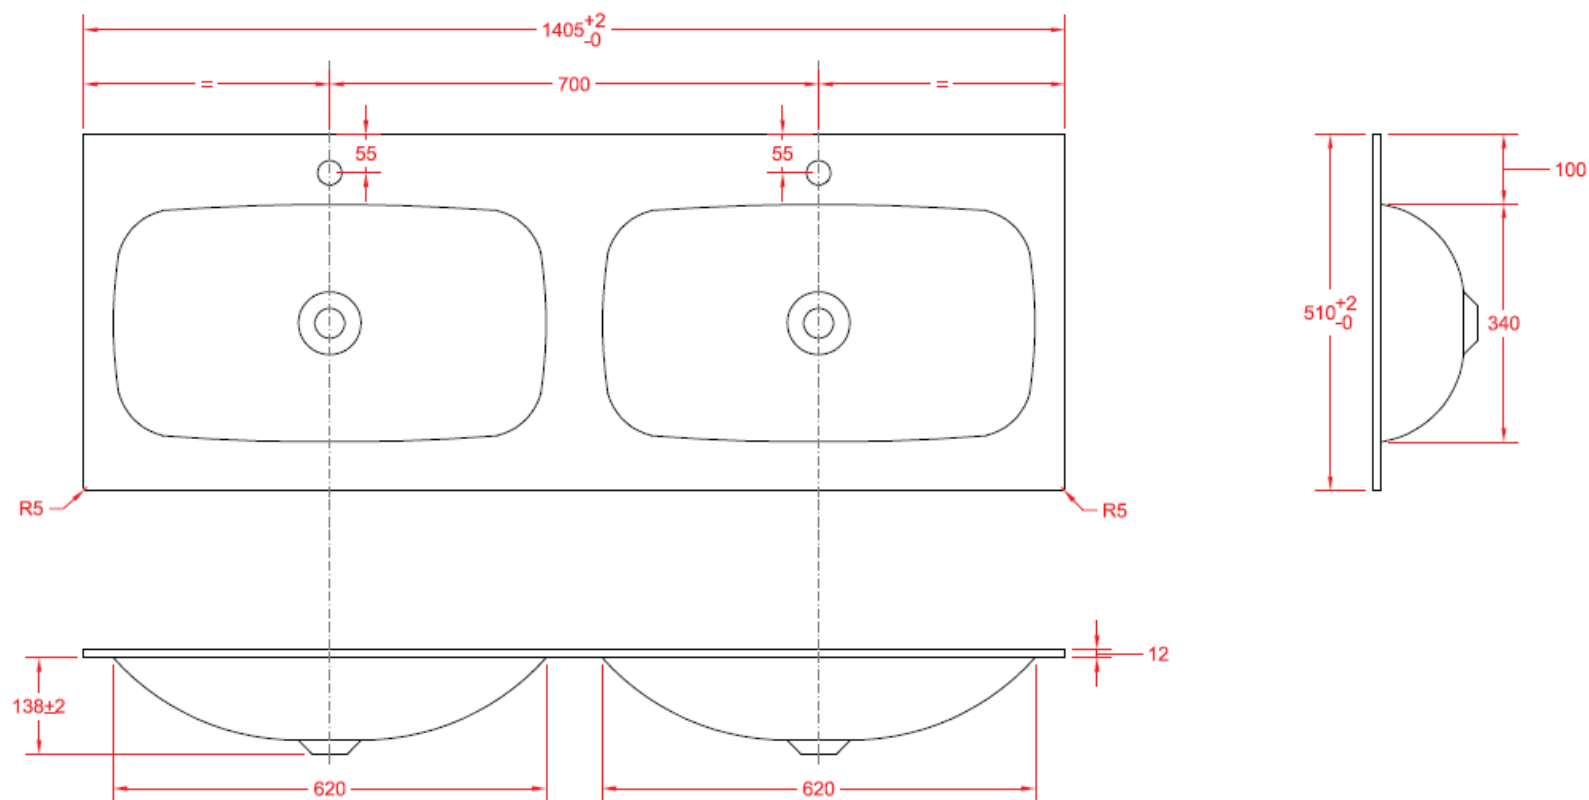

W340

NO LIMIT 50

140

140,5 x 51

DETREMMERIE

BATHROOM FURNITURE

OPMERKINGEN / REMARQUES: HP@DETREMMERIE.BE

DUBBELE WASKOM / DOUBLE VASQUE