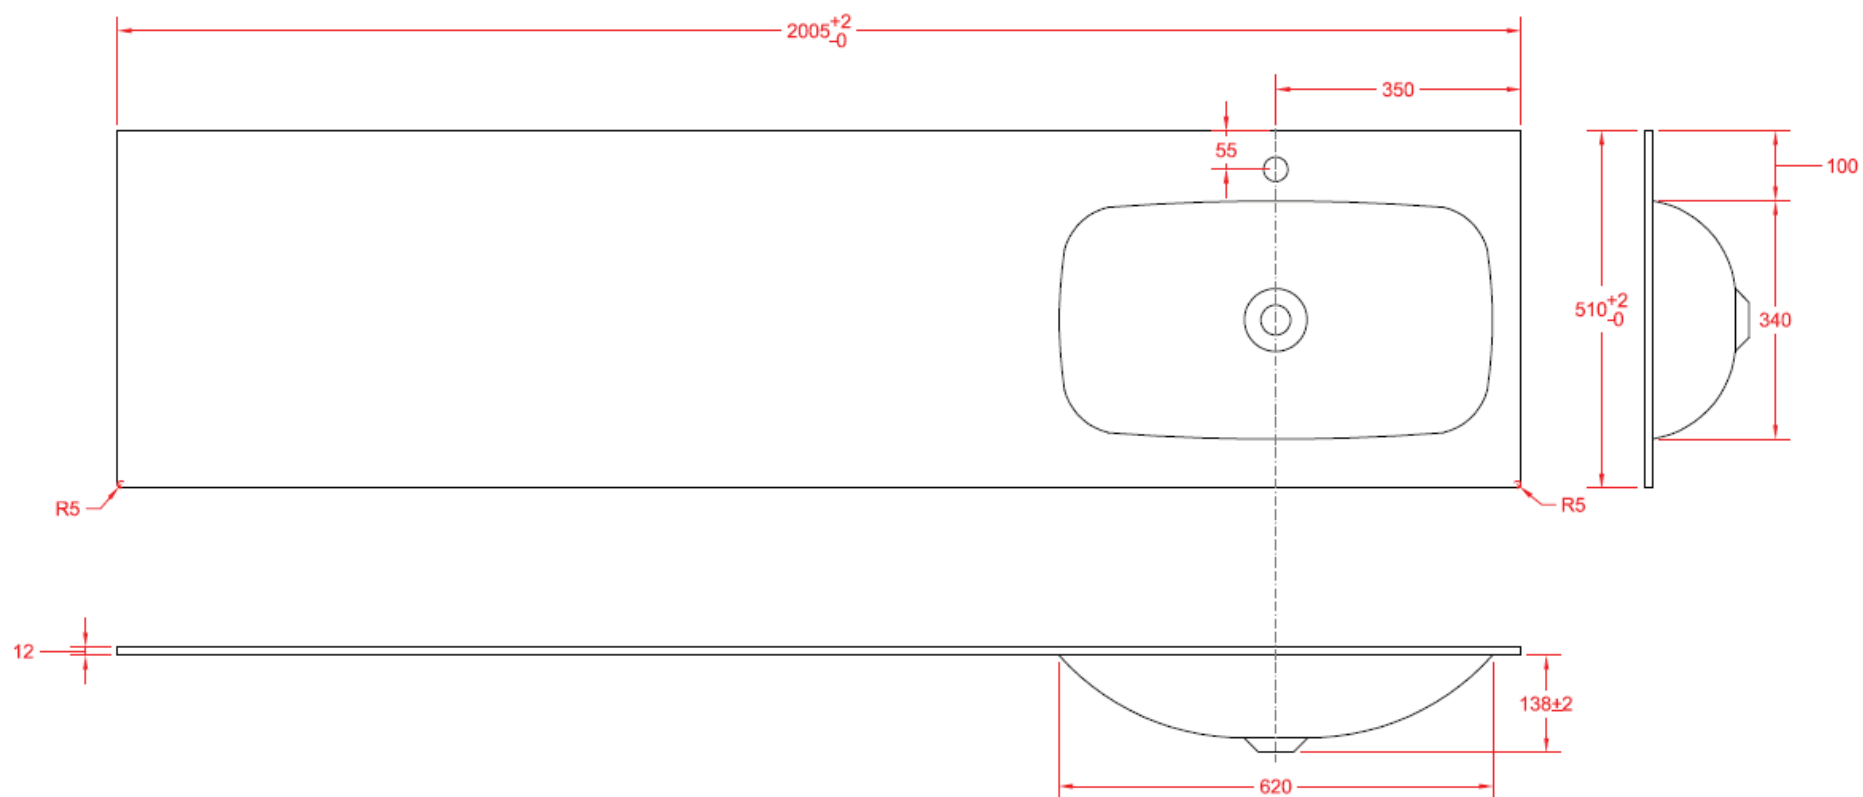

WASKOM LINKS / VASQUE À GAUCHE

W340

NO LIMIT 50

200

200,5 x 51

## WASKOM RECHTS / VASQUE À DROITE

W340

NO LIMIT 50

200

200,5 x 51