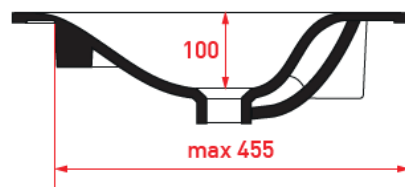

W331

NO LIMIT 50

120

121,5 x 51,5

DETREMMERIE

BATHROOM FURNITURE

OPMERKINGEN / REMARQUES: HP@DETREMMERIE.BE

WASKOM LINKS / VASQUE À GAUCHE