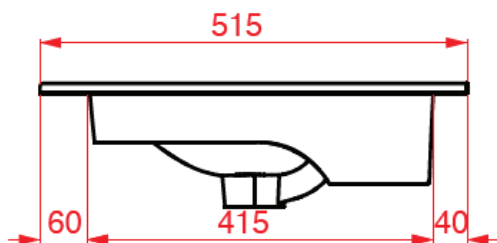

W331

NO LIMIT 50

90

91,5 x 51,5

DETREMMERIE

BATHROOM FURNITURE

OPMERKINGEN / REMARQUES: HP@DETREMMERIE.BE

ENKELE WASKOM / SIMPLE VASQUE