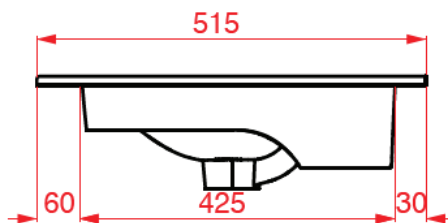

W331

NO LIMIT 50

120

121,5 x 51,5

DETREMMERIE

BATHROOM FURNITURE

OPMERKINGEN / REMARQUES: HP@DETREMMERIE.BE

WASKOM LINKS / VASQUE À GAUCHE

W331

NO LIMIT 50

120

121,5 x 51,5

DETREMMERIE

BATHROOM FURNITURE

OPMERKINGEN / REMARQUES: HP@DETREMMERIE.BE

WASKOM RECHTS / VASQUE À DROITE