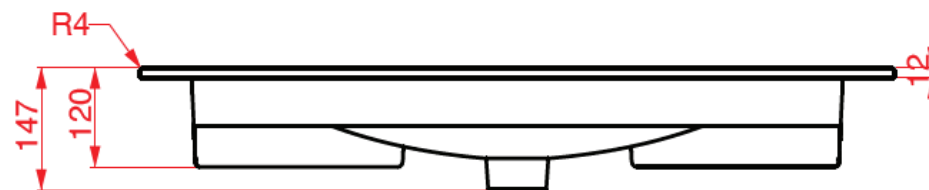

W331

NO LIMIT 50

90

91,5 x 51,5

DETREMMERIE

BATHROOM FURNITURE

OPMERKINGEN / REMARQUES: HP@DETREMMERIE.BE

ENKELE WASKOM / SIMPLE VASQUE