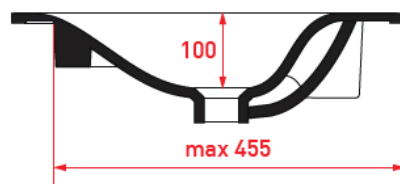

W331

NO LIMIT 50

70

71,5 x 51,5

DETREMMERIE

BATHROOM FURNITURE

OPMERKINGEN / REMARQUES: HP@DETREMMERIE.BE

ENKELE WASKOM / SIMPLE VASQUE