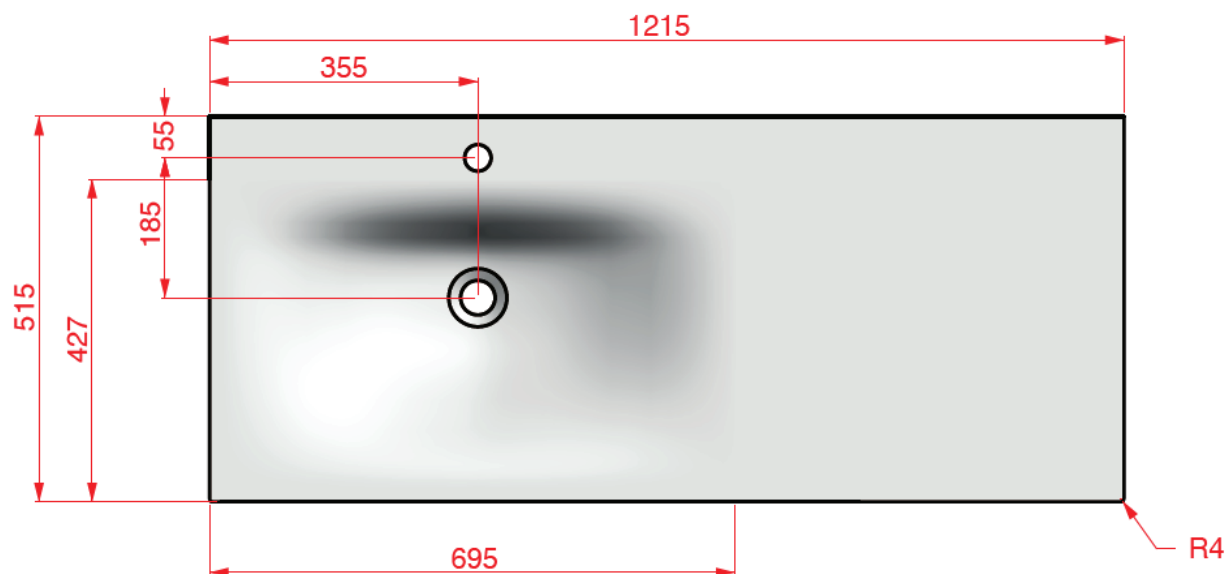

W331

NO LIMIT 50

120

121,5 x 51,5

DETREMMERIE

BATHROOM FURNITURE

OPMERKINGEN / REMARQUES: HP@DETREMMERIE.BE

WASKOM LINKS / VASQUE À GAUCHE