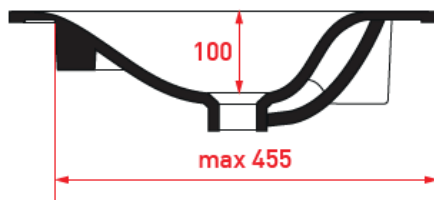

W331

NO LIMIT 50

90

91,5 x 51,5

DETREMMERIE

BATHROOM FURNITURE

OPMERKINGEN / REMARQUES: HP@DETREMMERIE.BE

ENKELE WASKOM / SIMPLE VASQUE