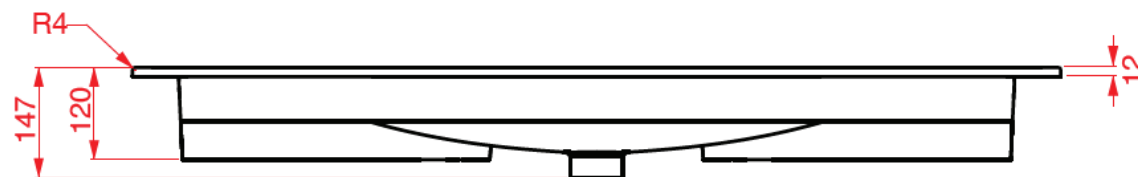

W331

NO LIMIT 50

120

121,5 x 51,5

DETREMMERIE

BATHROOM FURNITURE

OPMERKINGEN / REMARQUES: HP@DETREMMERIE.BE

ENKELE WASKOM / SIMPLE VASQUE