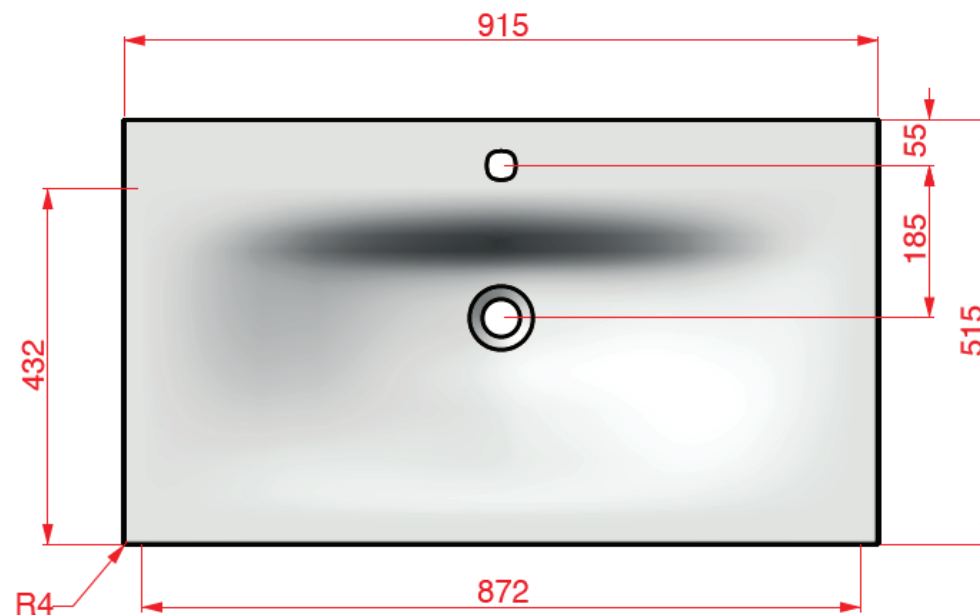

W331

NO LIMIT 50

90

91,5 x 51,5

DETREMMERIE

BATHROOM FURNITURE

OPMERKINGEN / REMARQUES: HP@DETREMMERIE.BE

ENKELE WASKOM / SIMPLE VASQUE

W331

NO LIMIT 50

120

121,5 x 51,5

DETREMMERIE

BATHROOM FURNITURE

OPMERKINGEN / REMARQUES: HP@DETREMMERIE.BE

ENKELE WASKOM / SIMPLE VASQUE