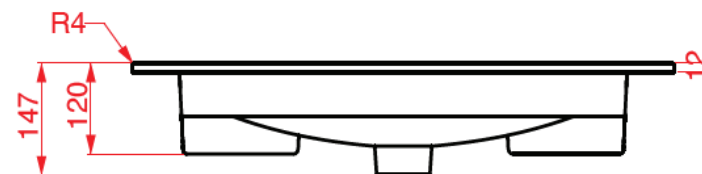

W331

NO LIMIT 50

70

71,5 x 51,5

DETREMMERIE

BATHROOM FURNITURE

OPMERKINGEN / REMARQUES: HP@DETREMMERIE.BE

ENKELE WASKOM / SIMPLE VASQUE

W331

NO LIMIT 50

90

91,5 x 51,5

DETREMMERIE

BATHROOM FURNITURE

OPMERKINGEN / REMARQUES: HP@DETREMMERIE.BE

ENKELE WASKOM / SIMPLE VASQUE