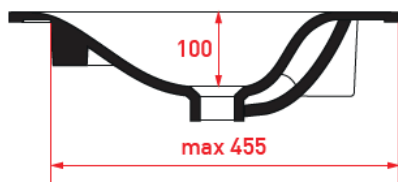

W331

NO LIMIT 50

120

121,5 x 51,5

DETREMMERIE

BATHROOM FURNITURE

OPMERKINGEN / REMARQUES: HP@DETREMMERIE.BE

WASKOM LINKS / VASQUE À GAUCHE