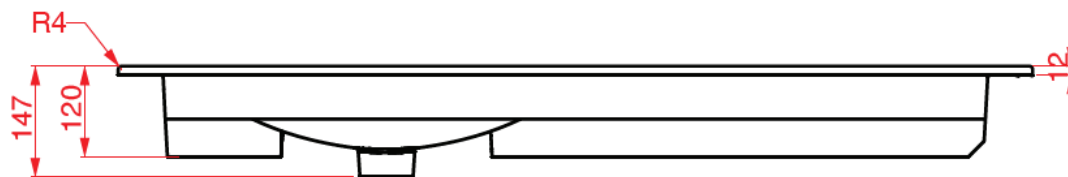

W331

NO LIMIT 50

120

121,5 x 51,5

DETREMMERIE

BATHROOM FURNITURE

OPMERKINGEN / REMARQUES: HP@DETREMMERIE.BE

WASKOM LINKS / VASQUE À GAUCHE