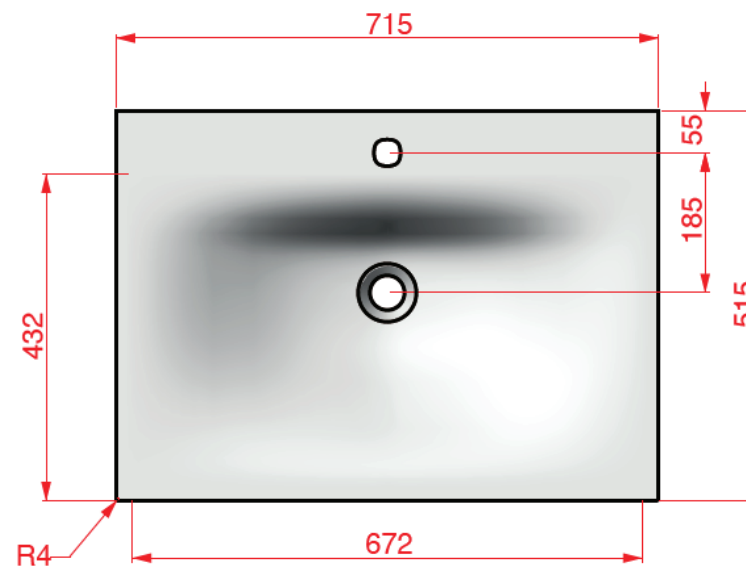

W331

NO LIMIT 50

70

71,5 x 51,5

DETREMMERIE

BATHROOM FURNITURE

OPMERKINGEN / REMARQUES: HP@DETREMMERIE.BE

ENKELE WASKOM / SIMPLE VASQUE

W331

NO LIMIT 50

90

91,5 x 51,5

DETREMMERIE

BATHROOM FURNITURE

OPMERKINGEN / REMARQUES: HP@DETREMMERIE.BE

ENKELE WASKOM / SIMPLE VASQUE

W331

NO LIMIT 50

120

121,5 x 51,5

DETREMMERIE

BATHROOM FURNITURE

OPMERKINGEN / REMARQUES: HP@DETREMMERIE.BE

ENKELE WASKOM / SIMPLE VASQUE

W331

NO LIMIT 50

120

121,5 x 51,5

DETREMMERIE

BATHROOM FURNITURE

OPMERKINGEN / REMARQUES: HP@DETREMMERIE.BE

WASKOM LINKS / VASQUE À GAUCHE