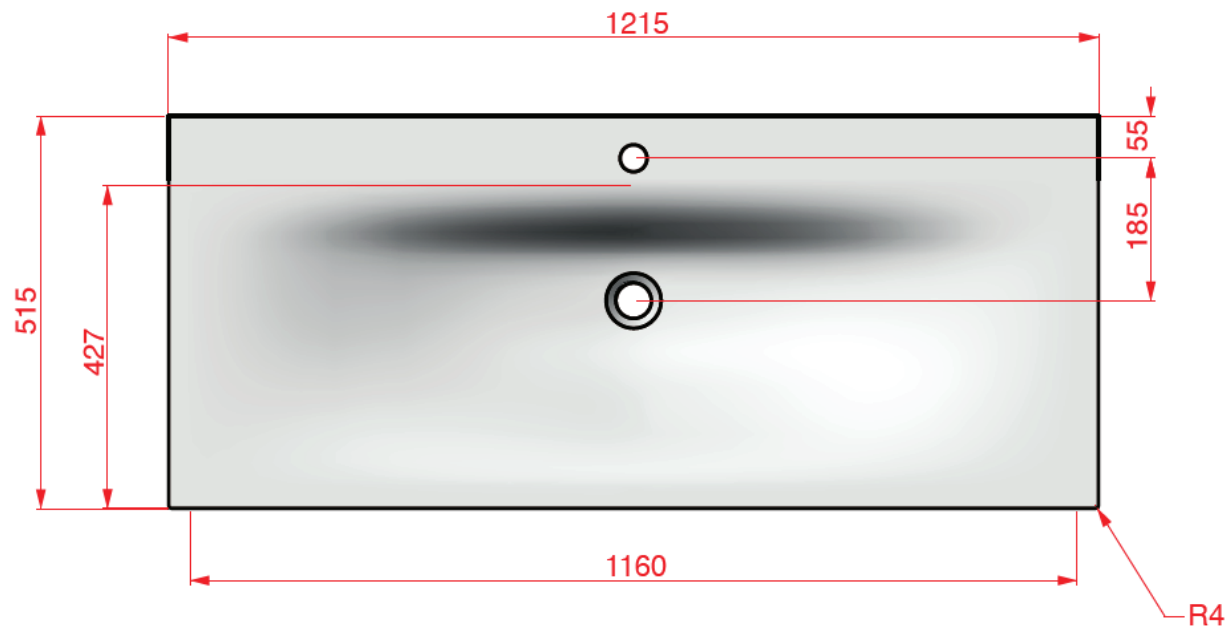

W331

NO LIMIT 50

120

121,5 x 51,5

DETREMMERIE

BATHROOM FURNITURE

OPMERKINGEN / REMARQUES: HP@DETREMMERIE.BE

ENKELE WASKOM / SIMPLE VASQUE

W331

NO LIMIT 50

120

121,5 x 51,5

DETREMMERIE

BATHROOM FURNITURE

OPMERKINGEN / REMARQUES: HP@DETREMMERIE.BE

WASKOM LINKS / VASQUE À GAUCHE