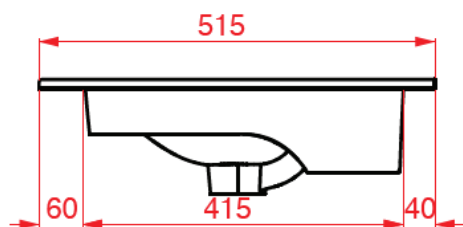

W331

NO LIMIT 50

120

121,5 x 51,5

DETREMMERIE

BATHROOM FURNITURE

OPMERKINGEN / REMARQUES: HP@DETREMMERIE.BE

ENKELE WASKOM / SIMPLE VASQUE

W331

NO LIMIT 50

120

121,5 x 51,5

DETREMMERIE

BATHROOM FURNITURE

OPMERKINGEN / REMARQUES: HP@DETREMMERIE.BE

WASKOM LINKS / VASQUE À GAUCHE