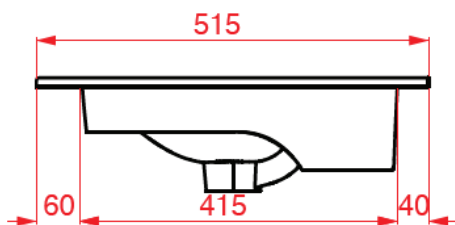

W331

NO LIMIT 50

70

71,5 x 51,5

DETREMMERIE

BATHROOM FURNITURE

OPMERKINGEN / REMARQUES: HP@DETREMMERIE.BE

ENKELE WASKOM / SIMPLE VASQUE

W331

NO LIMIT 50

90

91,5 x 51,5

DETREMMERIE

BATHROOM FURNITURE

OPMERKINGEN / REMARQUES: HP@DETREMMERIE.BE

ENKELE WASKOM / SIMPLE VASQUE

W331

NO LIMIT 50

120

121,5 x 51,5

DETREMMERIE

BATHROOM FURNITURE

OPMERKINGEN / REMARQUES: HP@DETREMMERIE.BE

WASKOM LINKS / VASQUE À GAUCHE