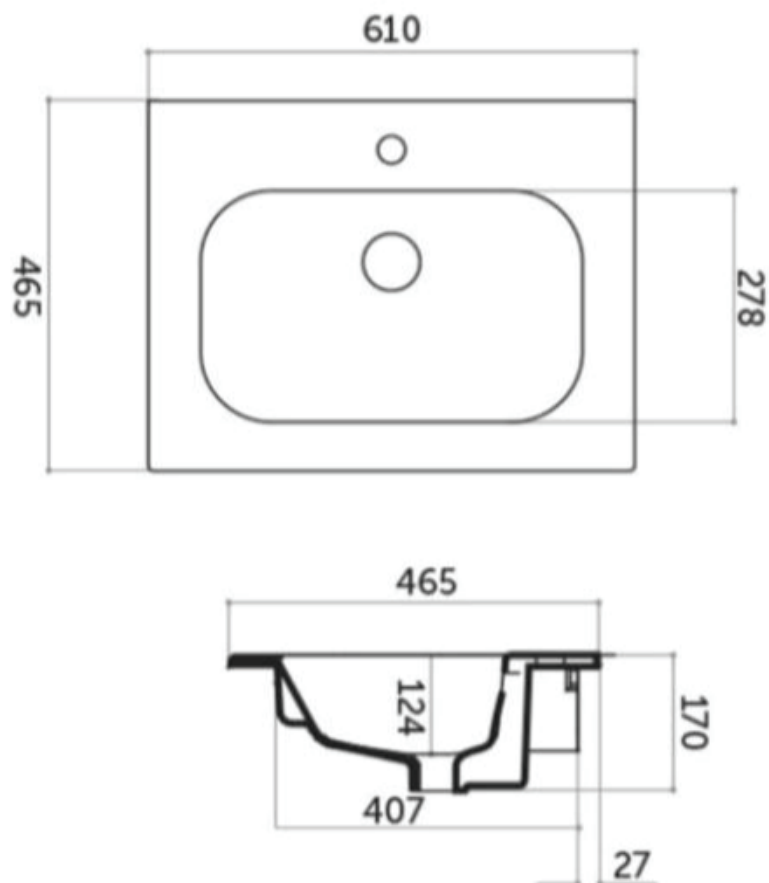

W28

NO LIMIT 45

60

61 x 46,5

DETREMMERIE

BATHROOM FURNITURE

OPMERKINGEN / REMARQUES: HP@DETREMMERIE.BE

ENKELE WASKOM / SIMPLE VASQUE

W28

NO LIMIT 45

80

81 x 46,5

DETREMMERIE

BATHROOM FURNITURE

OPMERKINGEN / REMARQUES: HP@DETREMMERIE.BE

ENKELE WASKOM / SIMPLE VASQUE

W28

NO LIMIT 45

100

101 x 46,5

DETREMMERIE

BATHROOM FURNITURE

OPMERKINGEN / REMARQUES: HP@DETREMMERIE.BE

ENKELE WASKOM / SIMPLE VASQUE

W28

NO LIMIT 45

120

121 x 46,5

DETREMMERIE

BATHROOM FURNITURE

OPMERKINGEN / REMARQUES: HP@DETREMMERIE.BE

WASKOM RECHTS / VASQUE À DROITE