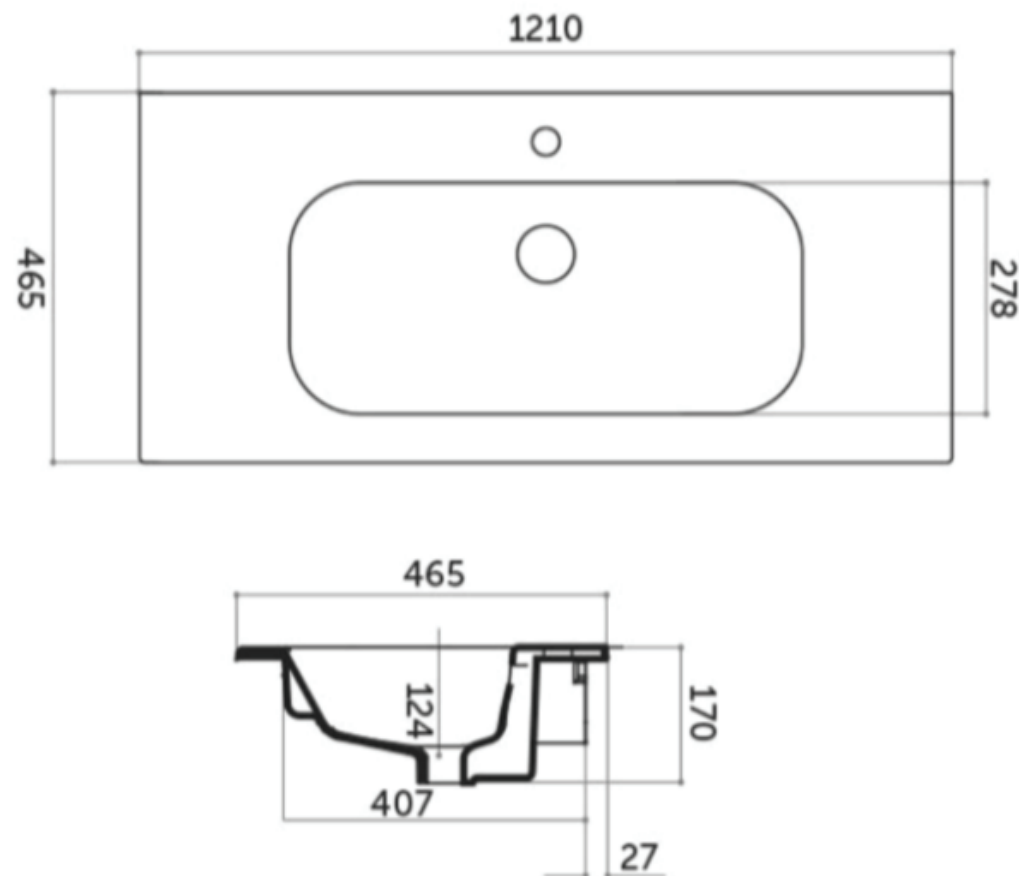

W28

NO LIMIT 45

120

121 x 46,5

DETREMMERIE

BATHROOM FURNITURE

OPMERKINGEN / REMARQUES: HP@DETREMMERIE.BE

ENKELE WASKOM / SIMPLE VASQUE

W28

NO LIMIT 45

120

121 x 46,5

DETREMMERIE

BATHROOM FURNITURE

OPMERKINGEN / REMARQUES: HP@DETREMMERIE.BE

WASKOM LINKS / VASQUE À GAUCHE