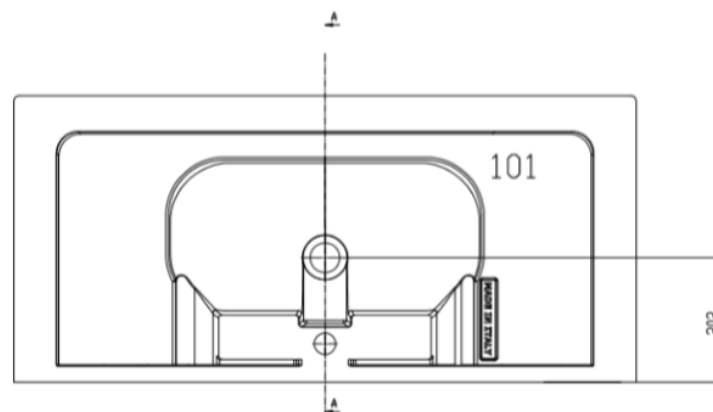

W28

NO LIMIT 45

100

101 x 46,5

DETREMMERIE

BATHROOM FURNITURE

OPMERKINGEN / REMARQUES: HP@DETREMMERIE.BE

ENKELE WASKOM / SIMPLE VASQUE