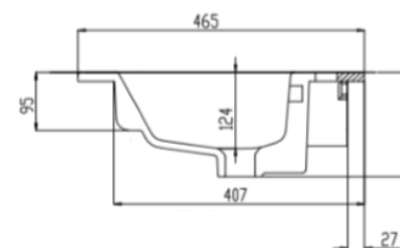

W28

NO LIMIT 45

100

101 x 46,5

DETREMMERIE

BATHROOM FURNITURE

OPMERKINGEN / REMARQUES: HP@DETREMMERIE.BE

ENKELE WASKOM / SIMPLE VASQUE