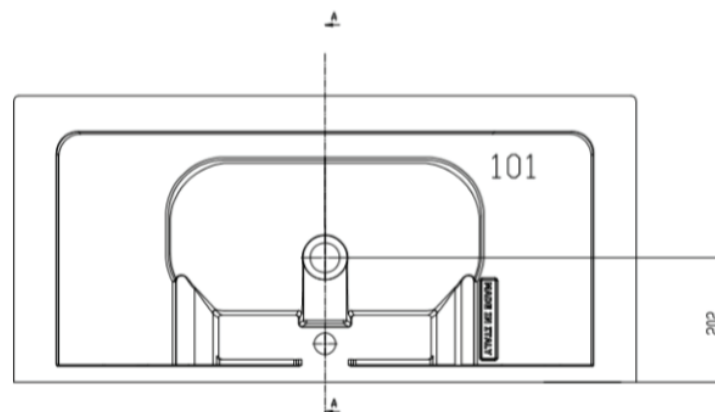

W28

NO LIMIT 45

100

101 x 46,5

DETREMMERIE

BATHROOM FURNITURE

OPMERKINGEN / REMARQUES: HP@DETREMMERIE.BE

ENKELE WASKOM / SIMPLE VASQUE