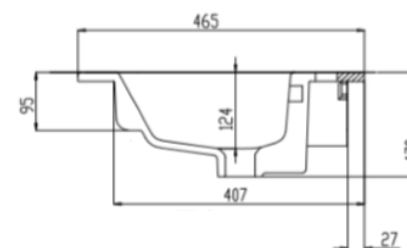

W28

NO LIMIT 45

100

101 x 46,5

DETREMMERIE

BATHROOM FURNITURE

OPMERKINGEN / REMARQUES: HP@DETREMMERIE.BE

ENKELE WASKOM / SIMPLE VASQUE