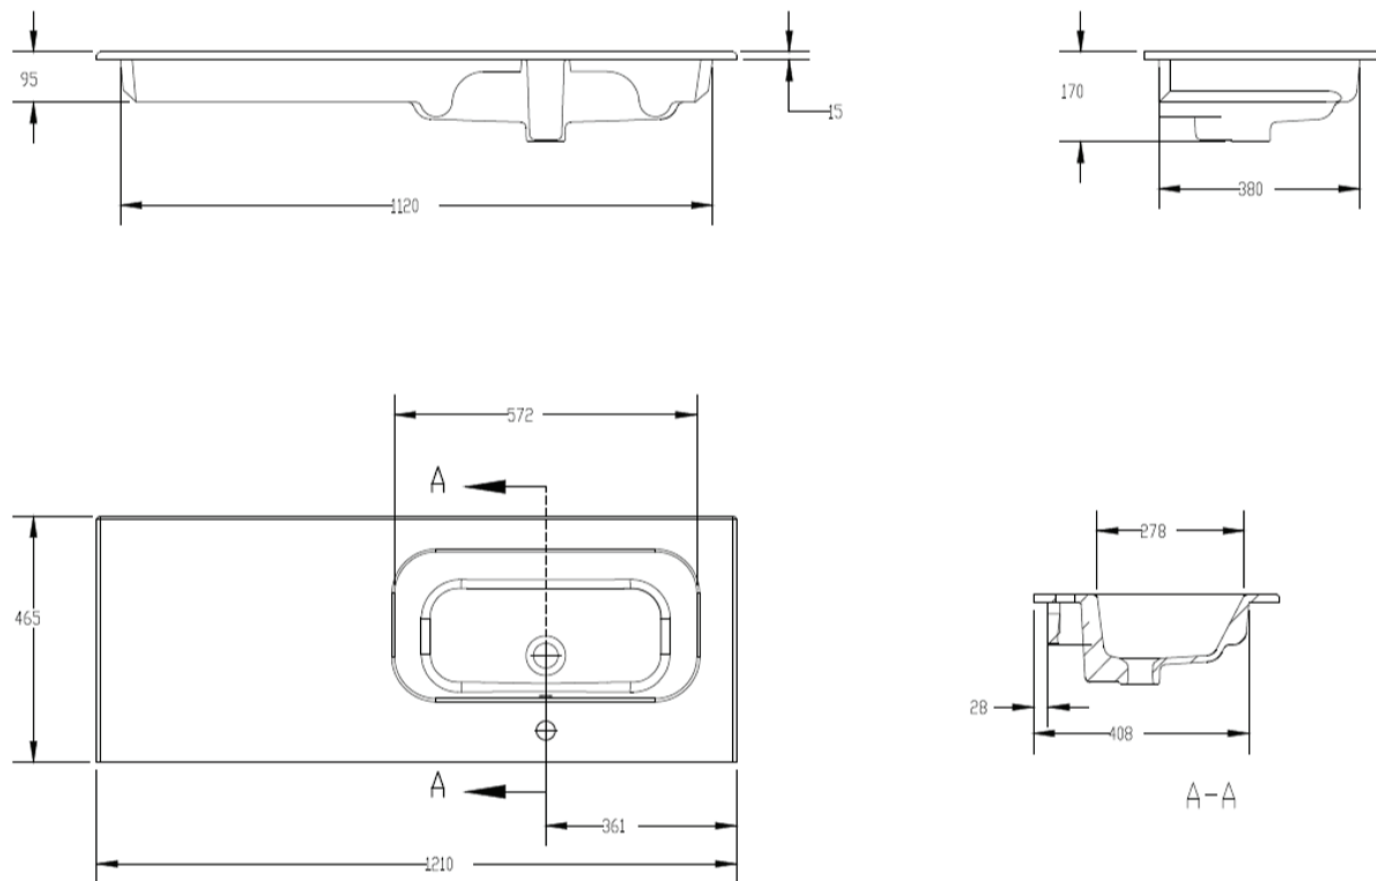

W28

NO LIMIT 45

120

121 x 46,5

DETREMMERIE

BATHROOM FURNITURE

OPMERKINGEN / REMARQUES: HP@DETREMMERIE.BE

WASKOM RECHTS / VASQUE À DROITE