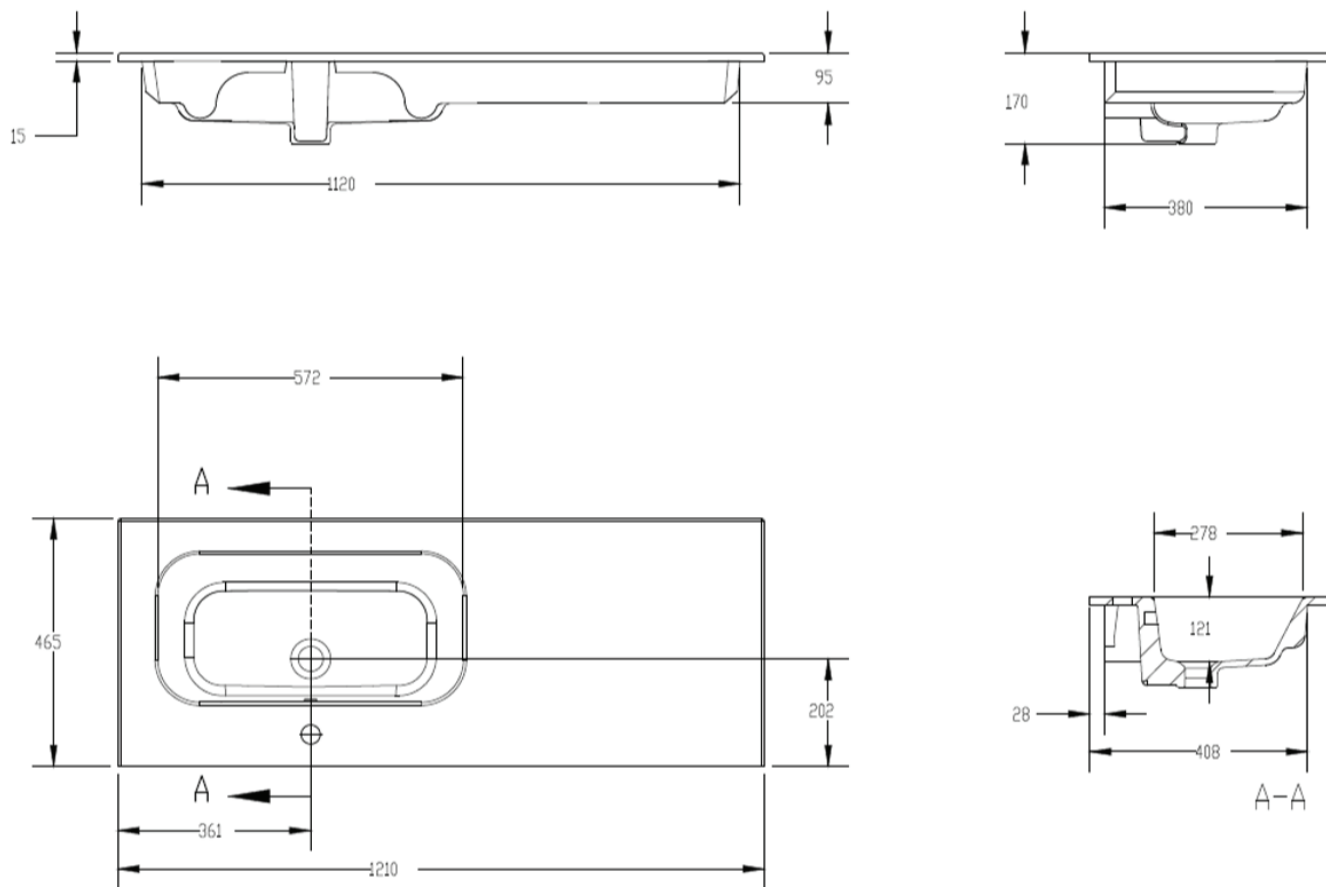

W28

NO LIMIT 45

120

121 x 46,5

DETREMMERIE

BATHROOM FURNITURE

OPMERKINGEN / REMARQUES: HP@DETREMMERIE.BE

WASKOM LINKS / VASQUE À GAUCHE