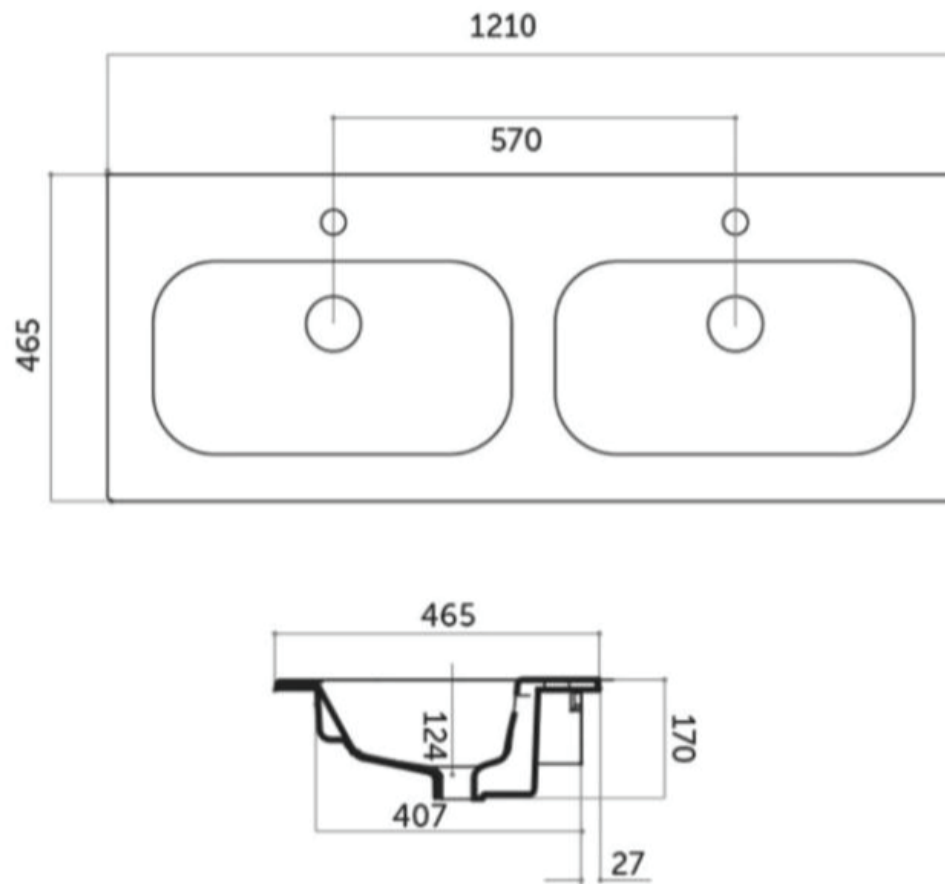

W28

NO LIMIT 45

120

121 x 46,5

DETREMMERIE

BATHROOM FURNITURE

OPMERKINGEN / REMARQUES: HP@DETREMMERIE.BE

WASKOM RECHTS / VASQUE À DROITE

W28

NO LIMIT 45

120

121 x 46,5

DETREMMERIE

BATHROOM FURNITURE

OPMERKINGEN / REMARQUES: HP@DETREMMERIE.BE

DUBBELE WASKOM / DOUBLE VASQUE

W28

NO LIMIT 45

140

141 x 46,5

DETREMMERIE

BATHROOM FURNITURE

OPMERKINGEN / REMARQUES: HP@DETREMMERIE.BE

DUBBELE WASKOM / DOUBLE VASQUE