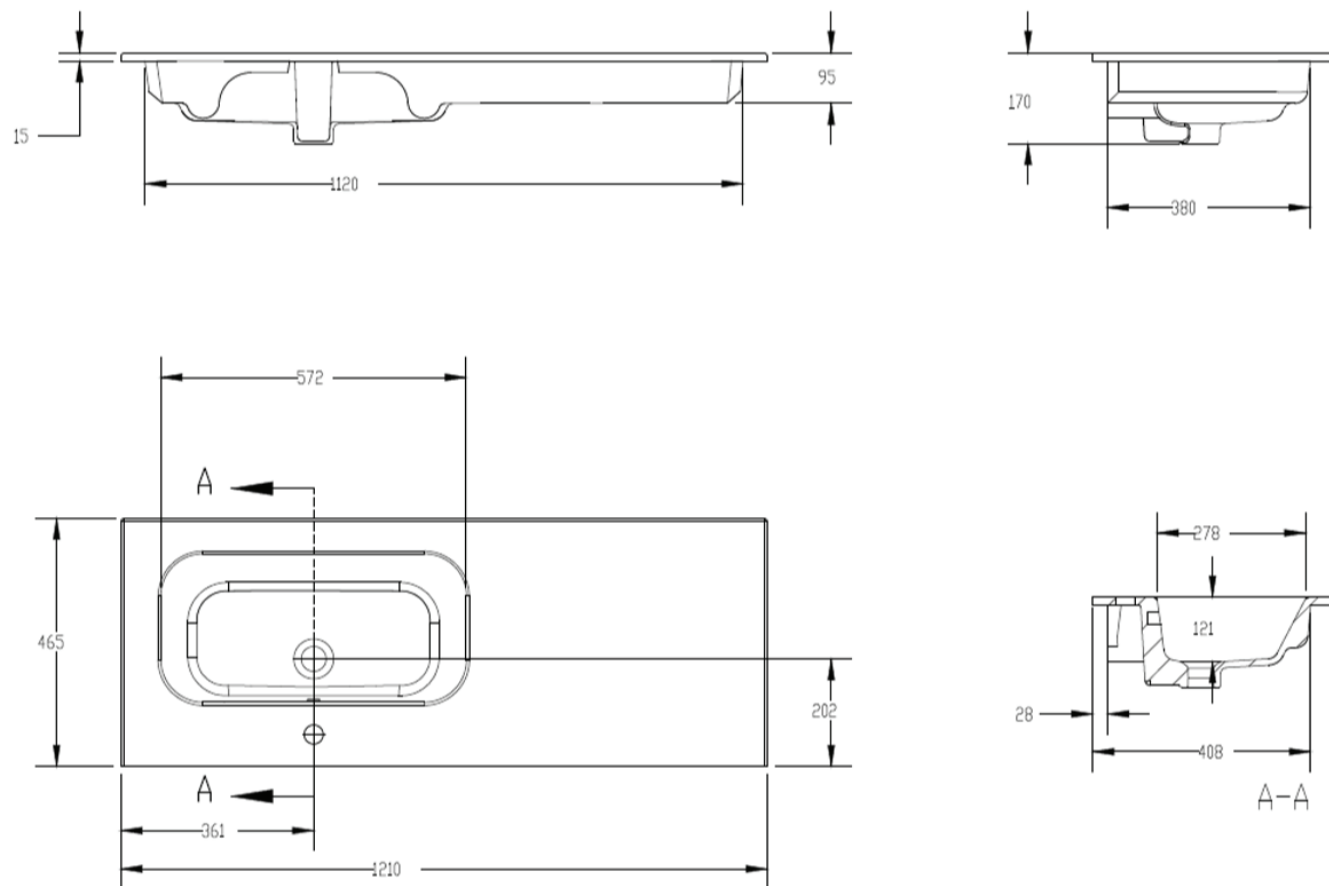

W28

NO LIMIT 45

120

121 x 46,5

DETREMMERIE

BATHROOM FURNITURE

OPMERKINGEN / REMARQUES: HP@DETREMMERIE.BE

WASKOM RECHTS / VASQUE À DROITE