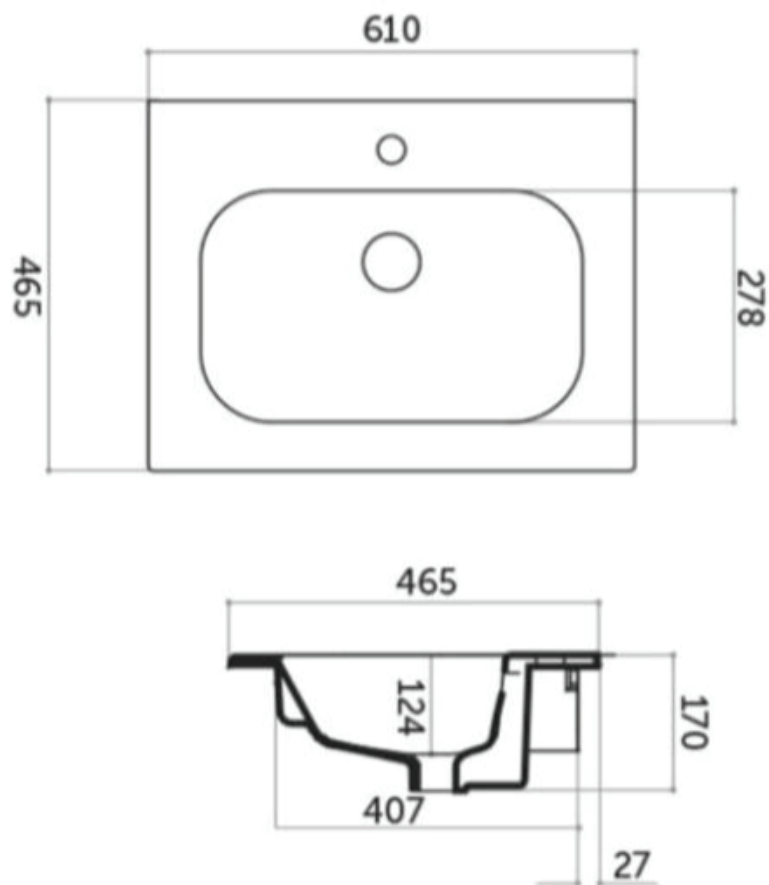

W28

NO LIMIT 45

60

61 x 46,5

DETREMMERIE

BATHROOM FURNITURE

OPMERKINGEN / REMARQUES: HP@DETREMMERIE.BE

ENKELE WASKOM / SIMPLE VASQUE

W28

NO LIMIT 45

80

81 x 46,5

DETREMMERIE

BATHROOM FURNITURE

OPMERKINGEN / REMARQUES: HP@DETREMMERIE.BE

ENKELE WASKOM / SIMPLE VASQUE

W28

NO LIMIT 45

100

101 x 46,5

DETREMMERIE

BATHROOM FURNITURE

OPMERKINGEN / REMARQUES: HP@DETREMMERIE.BE

ENKELE WASKOM / SIMPLE VASQUE

W28

NO LIMIT 45

120

121 x 46,5

DETREMMERIE

BATHROOM FURNITURE

OPMERKINGEN / REMARQUES: HP@DETREMMERIE.BE

WASKOM RECHTS / VASQUE À DROITE