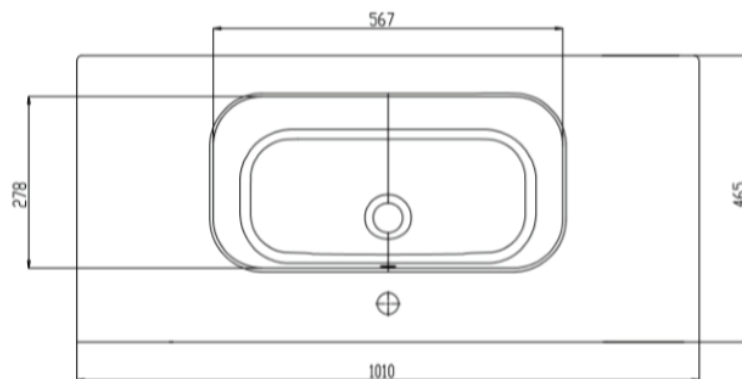

W28

NO LIMIT 45

100

101 x 46,5

DETREMMERIE

BATHROOM FURNITURE

OPMERKINGEN / REMARQUES: HP@DETREMMERIE.BE

ENKELE WASKOM / SIMPLE VASQUE

W28

NO LIMIT 45

120

121 x 46,5

DETREMMERIE

BATHROOM FURNITURE

OPMERKINGEN / REMARQUES: HP@DETREMMERIE.BE

ENKELE WASKOM / SIMPLE VASQUE

W28

NO LIMIT 45

120

121 x 46,5

DETREMMERIE

BATHROOM FURNITURE

OPMERKINGEN / REMARQUES: HP@DETREMMERIE.BE

WASKOM LINKS / VASQUE À GAUCHE