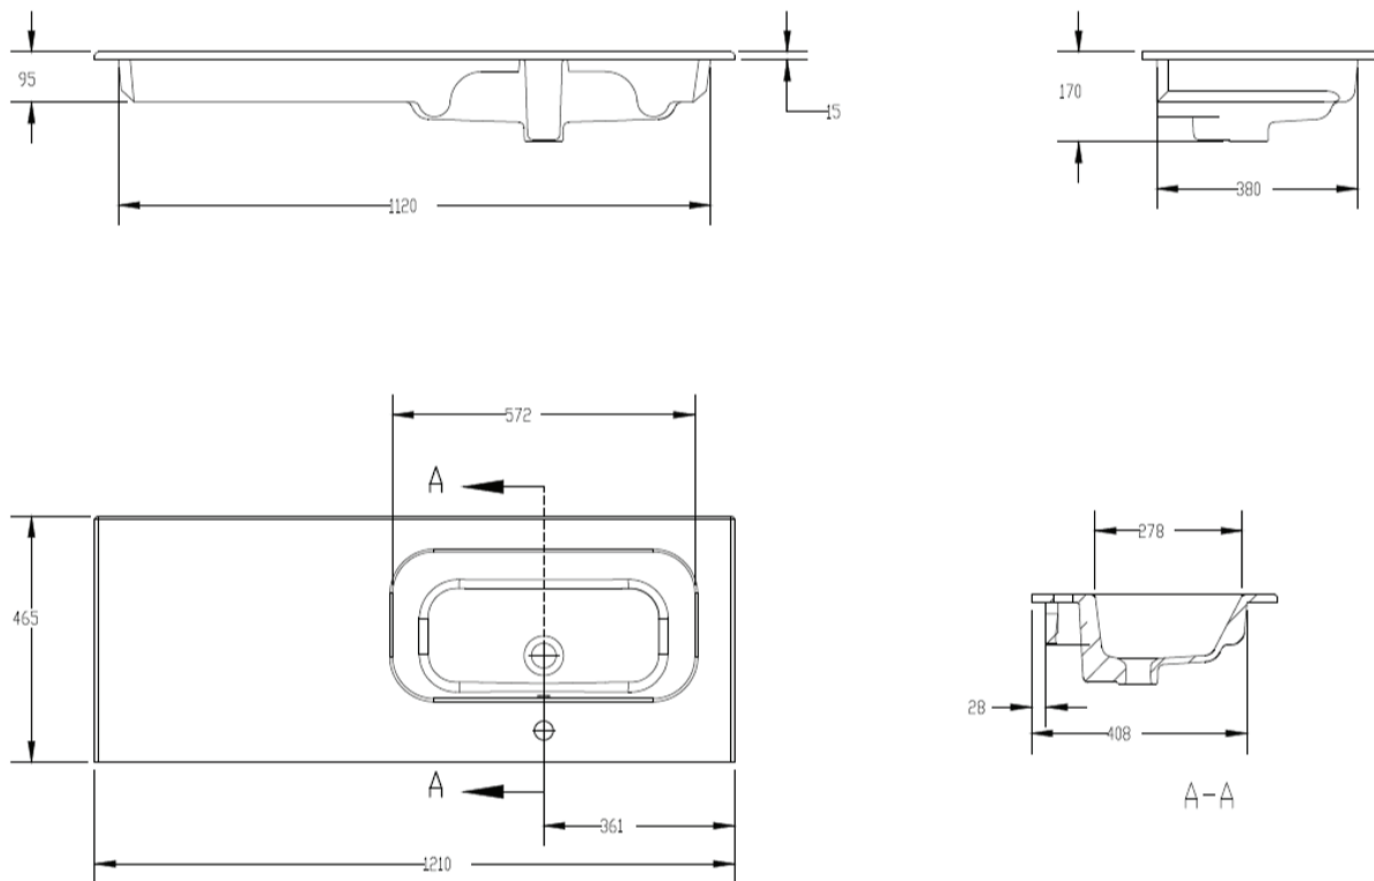

W28

NO LIMIT 45

120

121 x 46,5

DETREMMERIE

BATHROOM FURNITURE

OPMERKINGEN / REMARQUES: HP@DETREMMERIE.BE

WASKOM LINKS / VASQUE À GAUCHE

W28

NO LIMIT 45

120

121 x 46,5

DETREMMERIE

BATHROOM FURNITURE

OPMERKINGEN / REMARQUES: HP@DETREMMERIE.BE

WASKOM RECHTS / VASQUE À DROITE