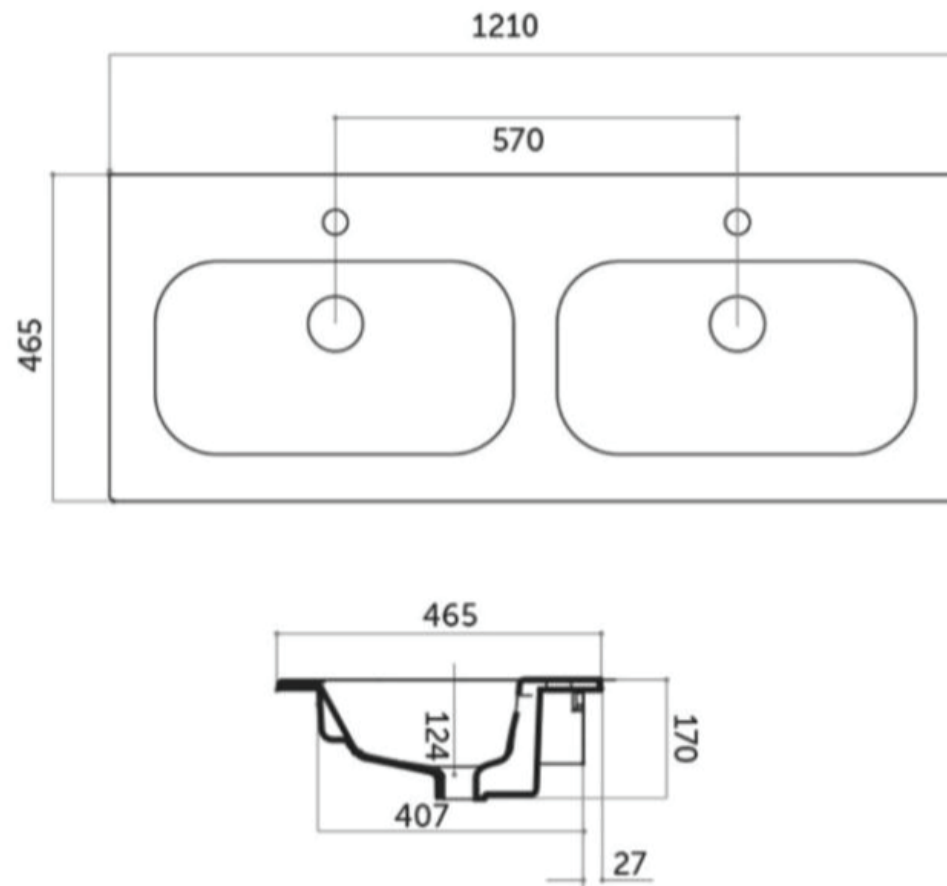

W28

NO LIMIT 45

120

121 x 46,5

DETREMMERIE

BATHROOM FURNITURE

OPMERKINGEN / REMARQUES: HP@DETREMMERIE.BE

WASKOM RECHTS / VASQUE À DROITE

W28

NO LIMIT 45

120

121 x 46,5

DETREMMERIE

BATHROOM FURNITURE

OPMERKINGEN / REMARQUES: HP@DETREMMERIE.BE

DUBBELE WASKOM / DOUBLE VASQUE

W28

NO LIMIT 45

140

141 x 46,5

DETREMMERIE

BATHROOM FURNITURE

OPMERKINGEN / REMARQUES: HP@DETREMMERIE.BE

DUBBELE WASKOM / DOUBLE VASQUE