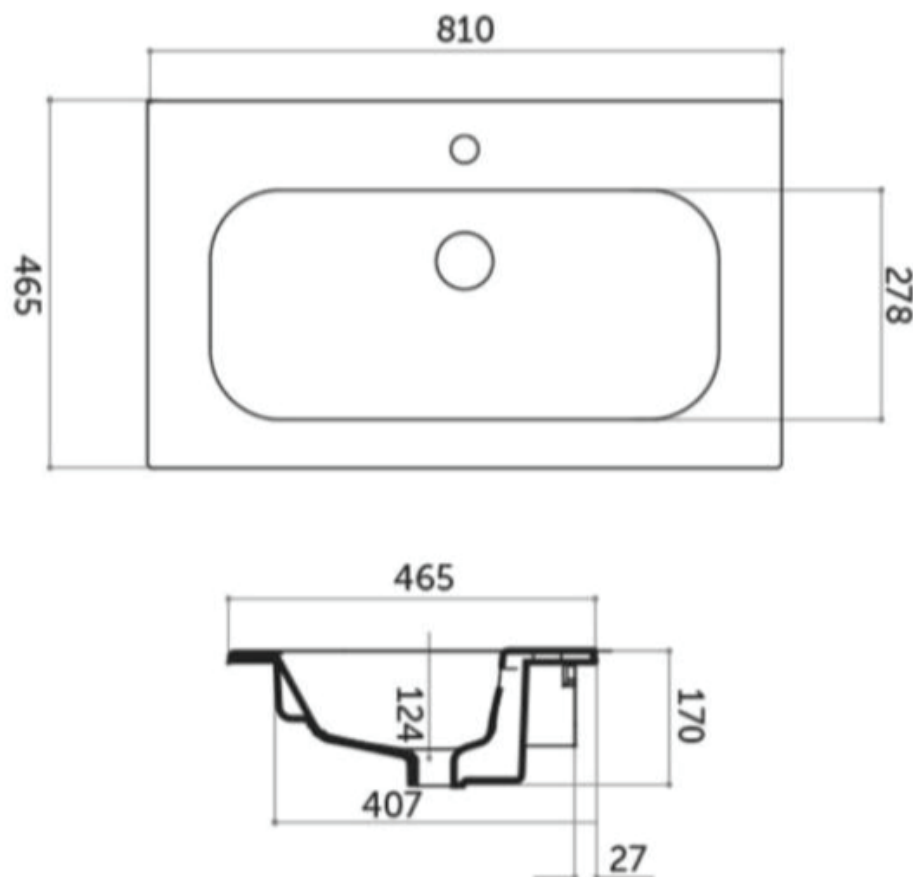

W28

NO LIMIT 45

80

81 x 46,5

DETREMMERIE

BATHROOM FURNITURE

OPMERKINGEN / REMARQUES: HP@DETREMMERIE.BE

ENKELE WASKOM / SIMPLE VASQUE

W28

NO LIMIT 45

100

101 x 46,5

DETREMMERIE

BATHROOM FURNITURE

OPMERKINGEN / REMARQUES: HP@DETREMMERIE.BE

ENKELE WASKOM / SIMPLE VASQUE