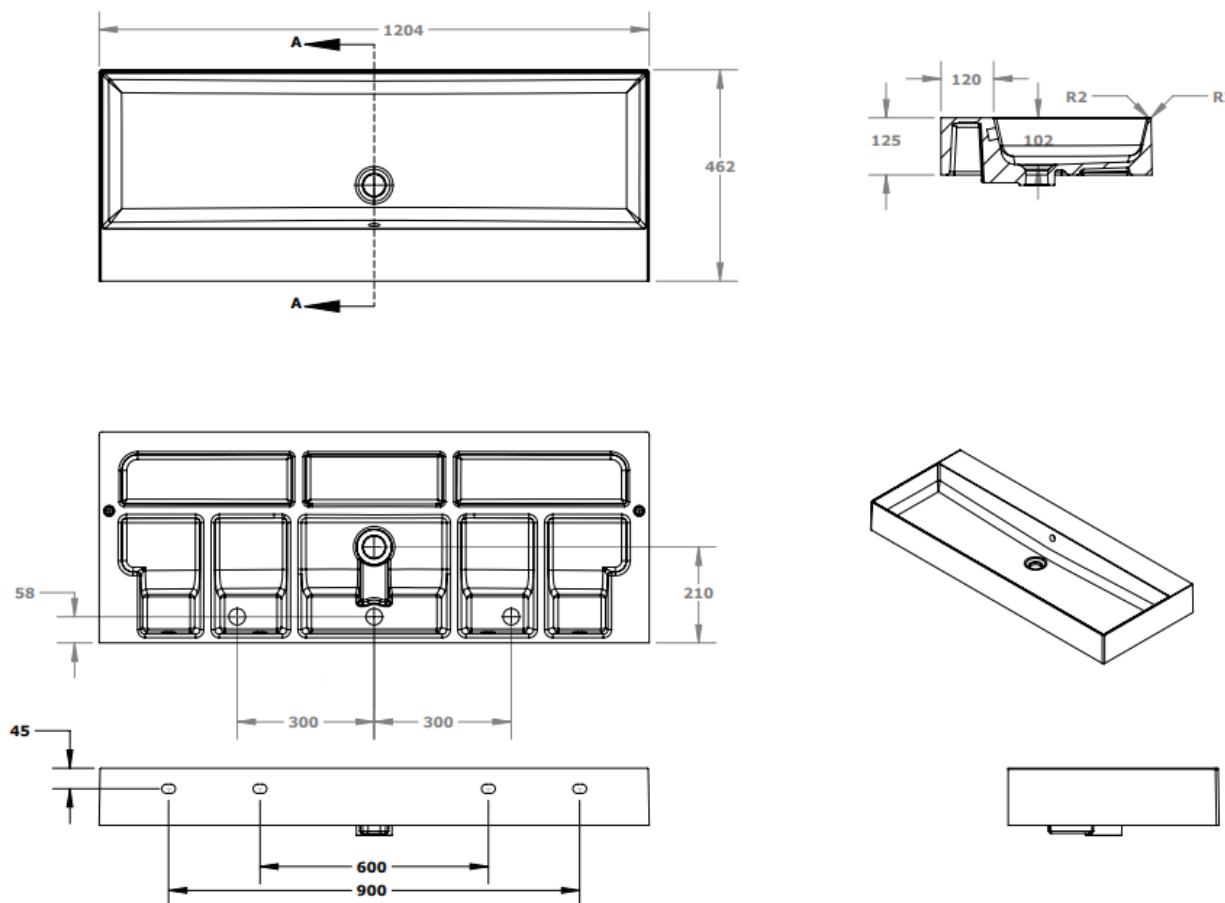

W26

NO LIMIT 45

120

120,4 x 46,2

DETREMMERIE

BATHROOM FURNITURE

OPMERKINGEN / REMARQUES: HP@DETREMMERIE.BE

ENKELE WASKOM - 1 KRAANGAT / SIMPLE VASQUE - 1 TROU DE ROBINET