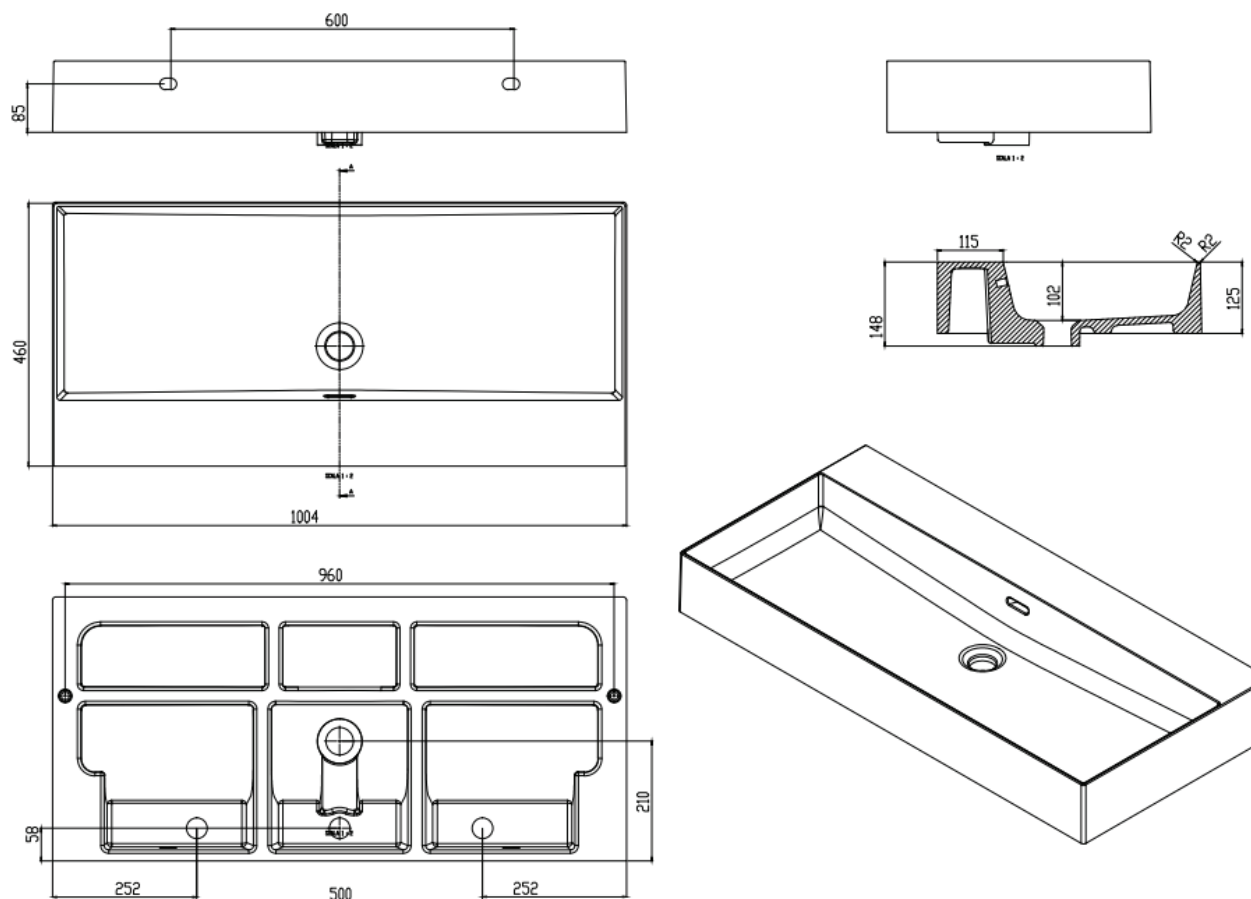

## ENKELE WASKOM - 1 KRAANGAT / SIMPLE VASQUE - 1 TROU DE ROBINET

W26

NO LIMIT 45

100

100,4 x 46,2

# DETREMMERIE

BATHROOM FURNITURE

OPMERKINGEN / REMARQUES: HP@DETREMMERIE.BE

ENKELE WASKOM - 2 KRAANGATEN / SIMPLE VASQUE - 2 TROUS DE ROBINET

W26

NO LIMIT 45

120

120,4 x 46,2