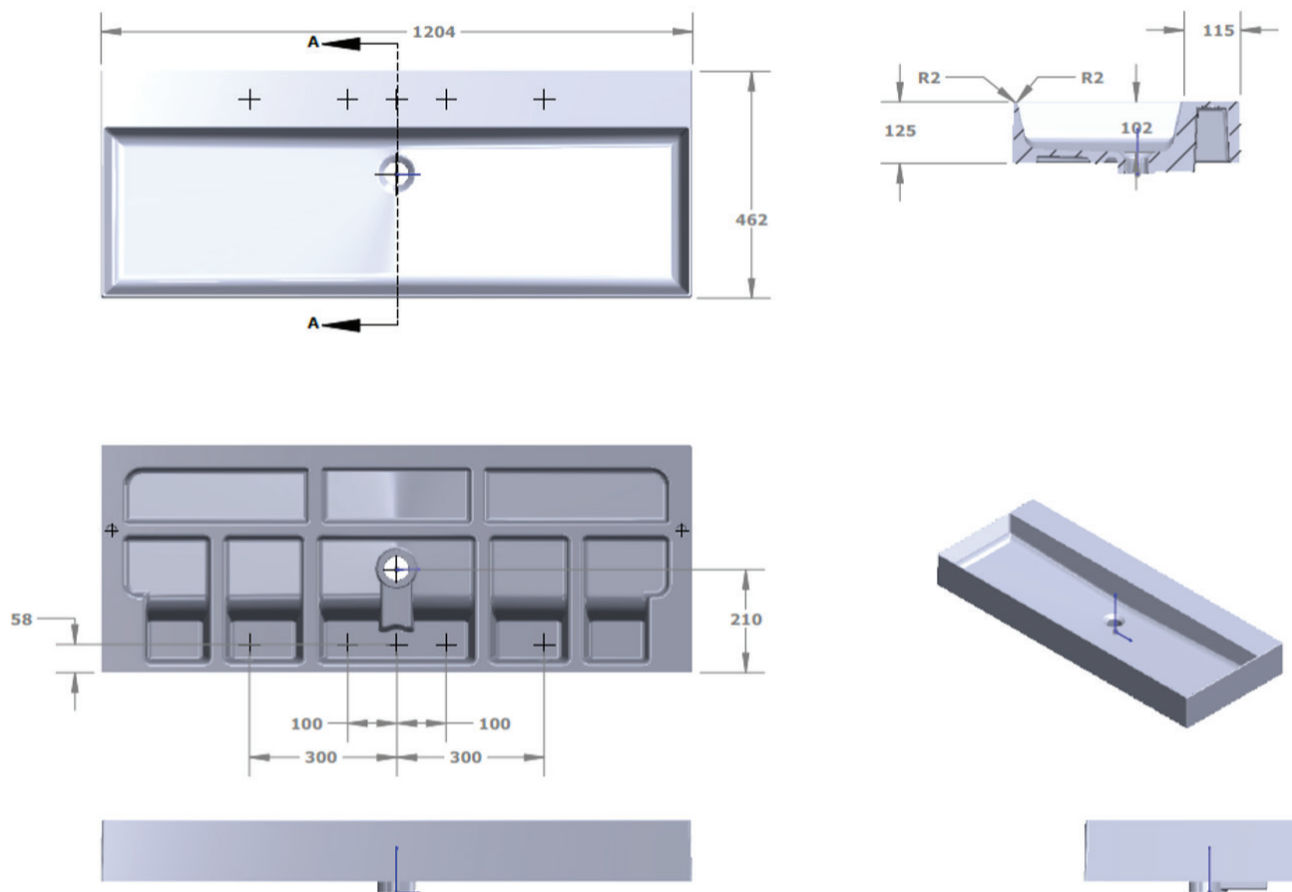

W26

NO LIMIT 45

120

120,4 x 46,2

DETREMMERIE

BATHROOM FURNITURE

OPMERKINGEN / REMARQUES: HP@DETREMMERIE.BE

ENKELE WASKOM - 1 KRAANGAT / SIMPLE VASQUE - 1 TROU DE ROBINET