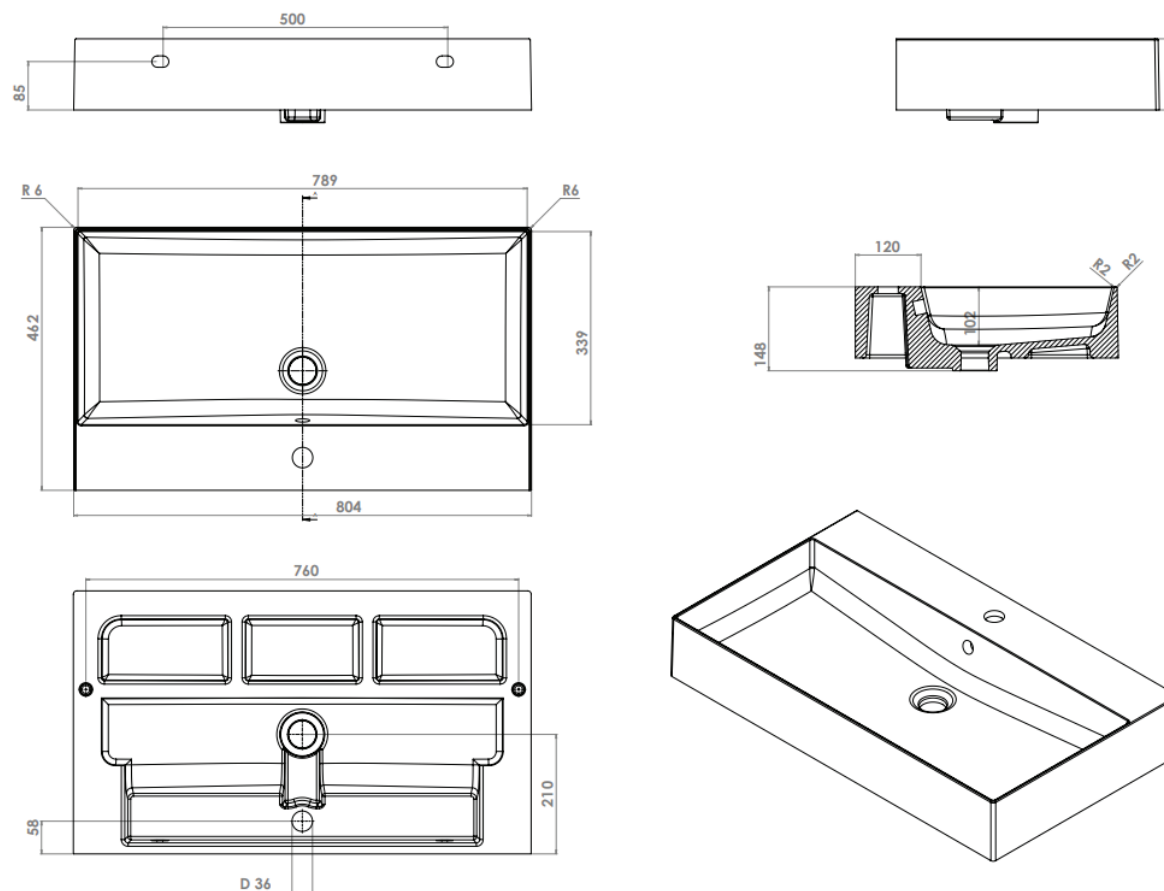

W26

NO LIMIT 45

80

80,4 x 46,2

DETREMMERIE

BATHROOM FURNITURE

OPMERKINGEN / REMARQUES: HP@DETREMMERIE.BE

ENKELE WASKOM / SIMPLE VASQUE