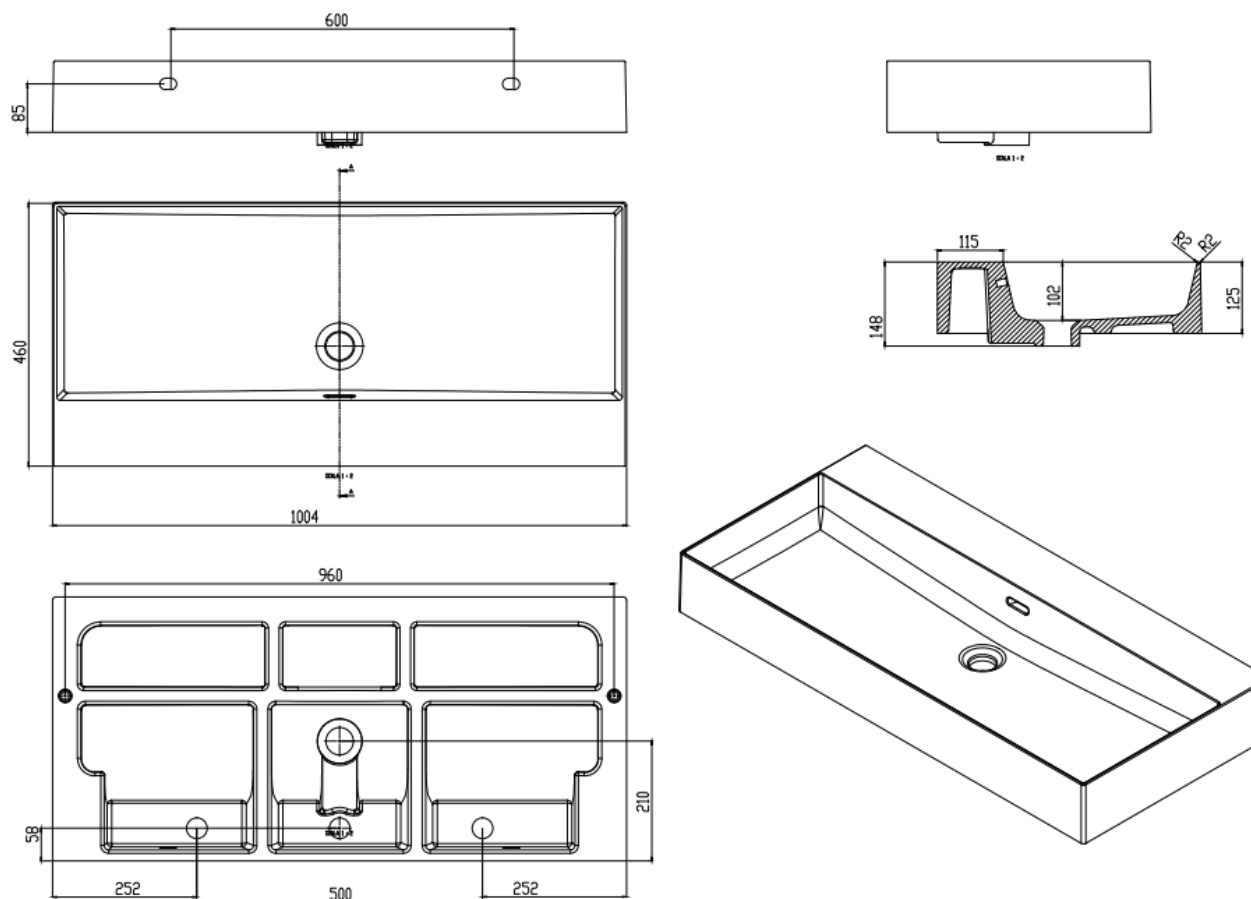

W26

NO LIMIT 45

100

100,4 x 46,2

DETREMMERIE

BATHROOM FURNITURE

OPMERKINGEN / REMARQUES: HP@DETREMMERIE.BE

ENKELE WASKOM - 1 KRAANGAT / SIMPLE VASQUE - 1 TROU DE ROBINET