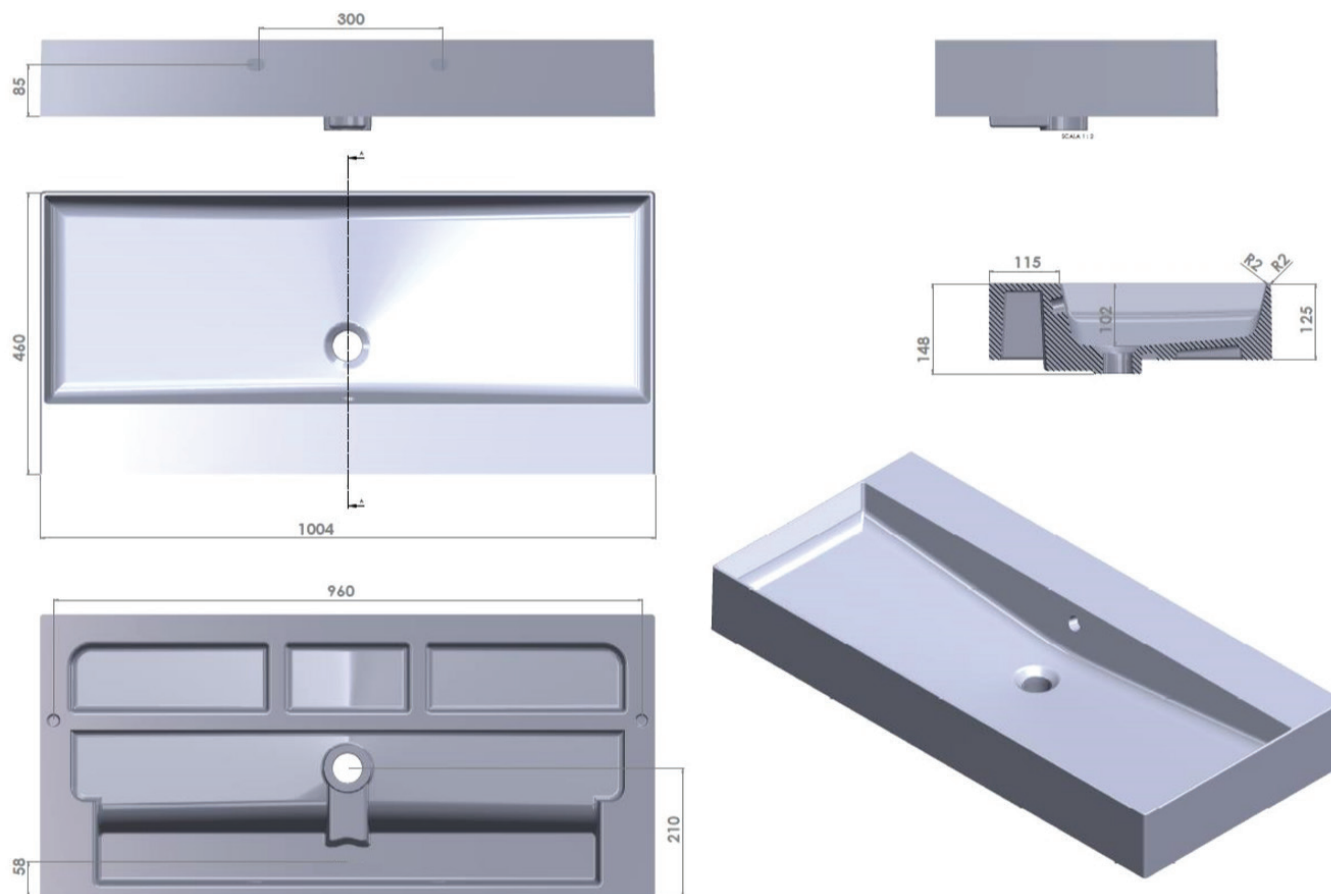

## ENKELE WASKOM - 1 KRAANGAT / SIMPLE VASQUE - 1 TROU DE ROBINET

W26

NO LIMIT 45

100

100,4 x 46,2

# DETREMMERIE

BATHROOM FURNITURE

OPMERKINGEN / REMARQUES: HP@DETREMMERIE.BE

ENKELE WASKOM - 2 KRAANGATEN / SIMPLE VASQUE - 2 TROUS DE ROBINET

W26

NO LIMIT 45

120

120,4 x 46,2