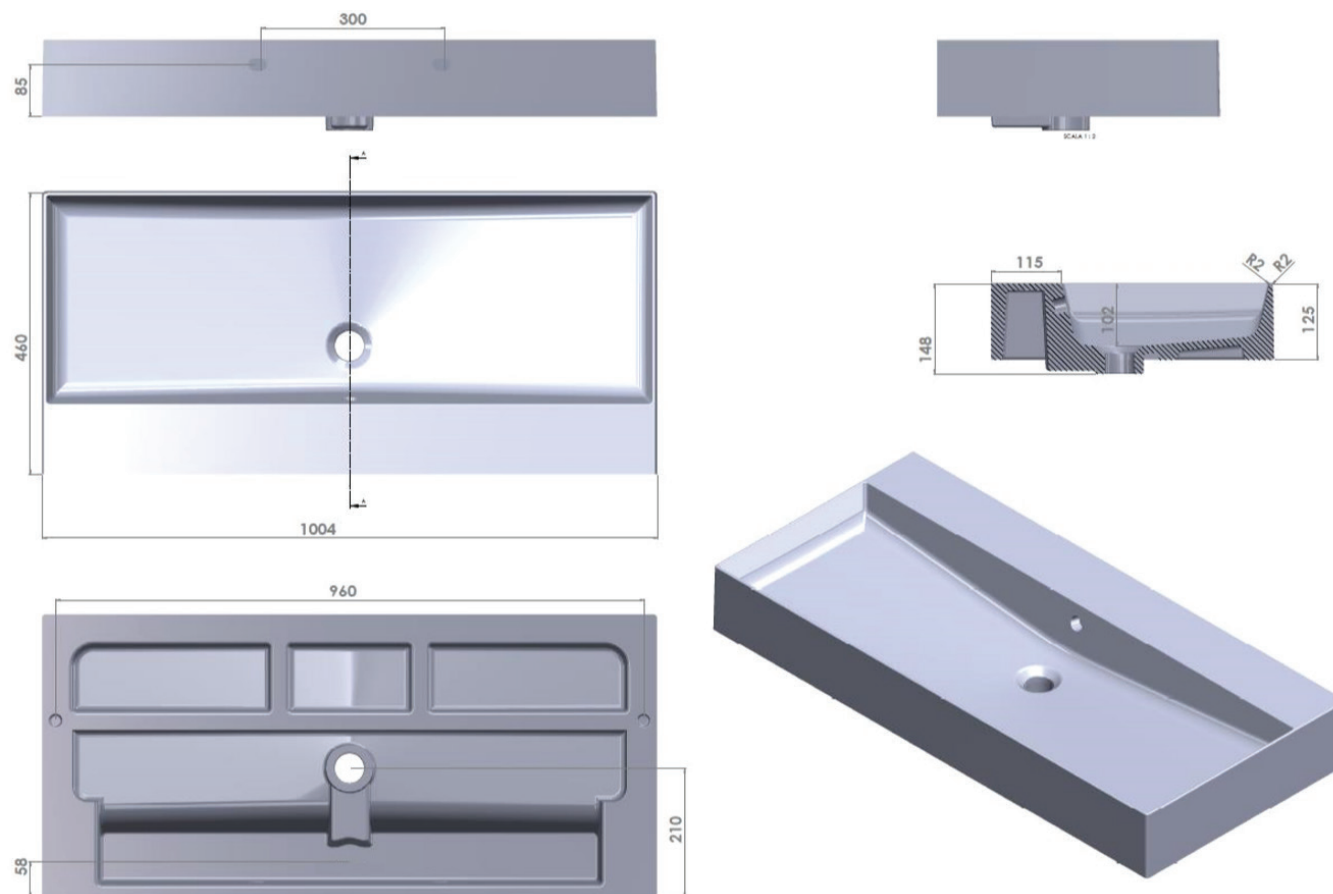

W26

NO LIMIT 45

100

100,4 x 46,2

DETREMMERIE

BATHROOM FURNITURE

OPMERKINGEN / REMARQUES: HP@DETREMMERIE.BE

ENKELE WASKOM - 1 KRAANGAT / SIMPLE VASQUE - 1 TROU DE ROBINET