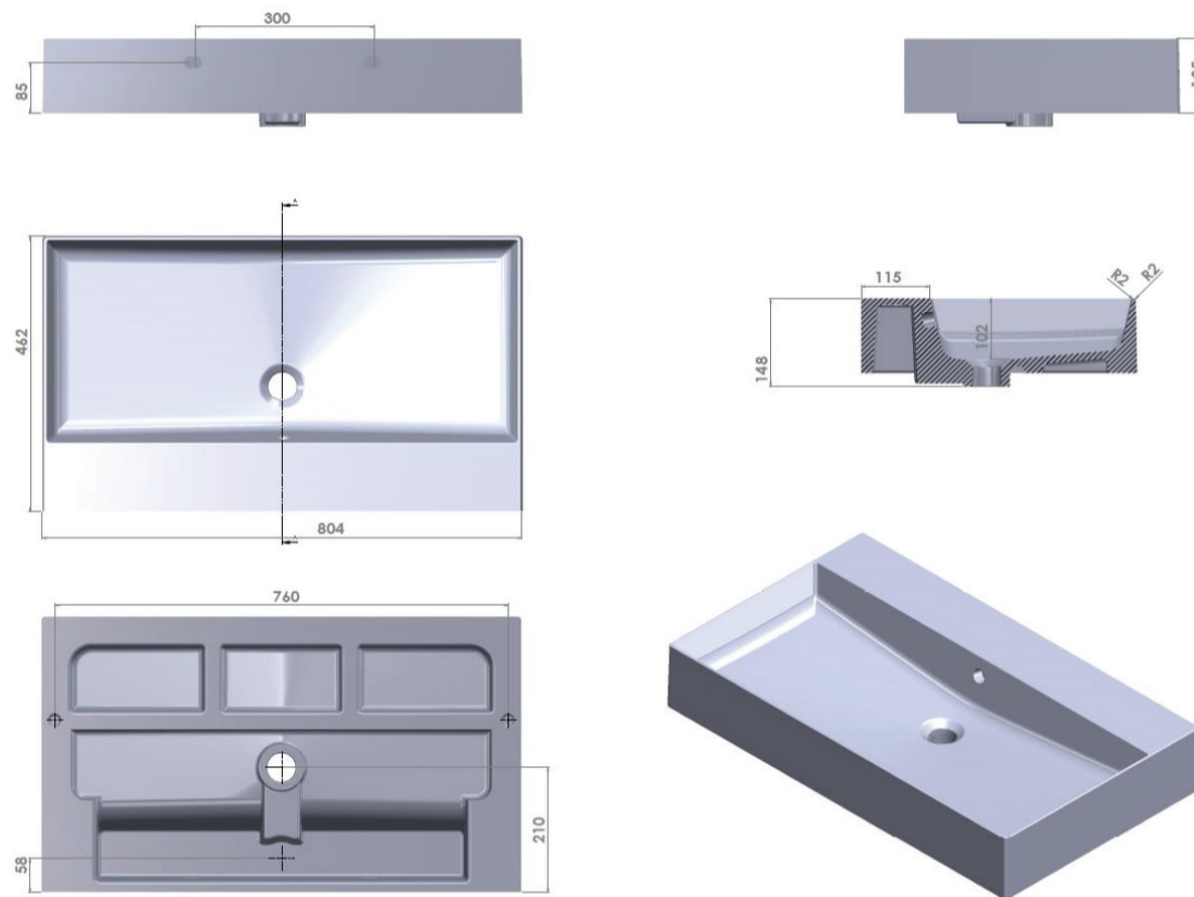

W26

NO LIMIT 45

80

80,4 x 46,2

DETREMMERIE

BATHROOM FURNITURE

OPMERKINGEN / REMARQUES: HP@DETREMMERIE.BE

ENKELE WASKOM / SIMPLE VASQUE