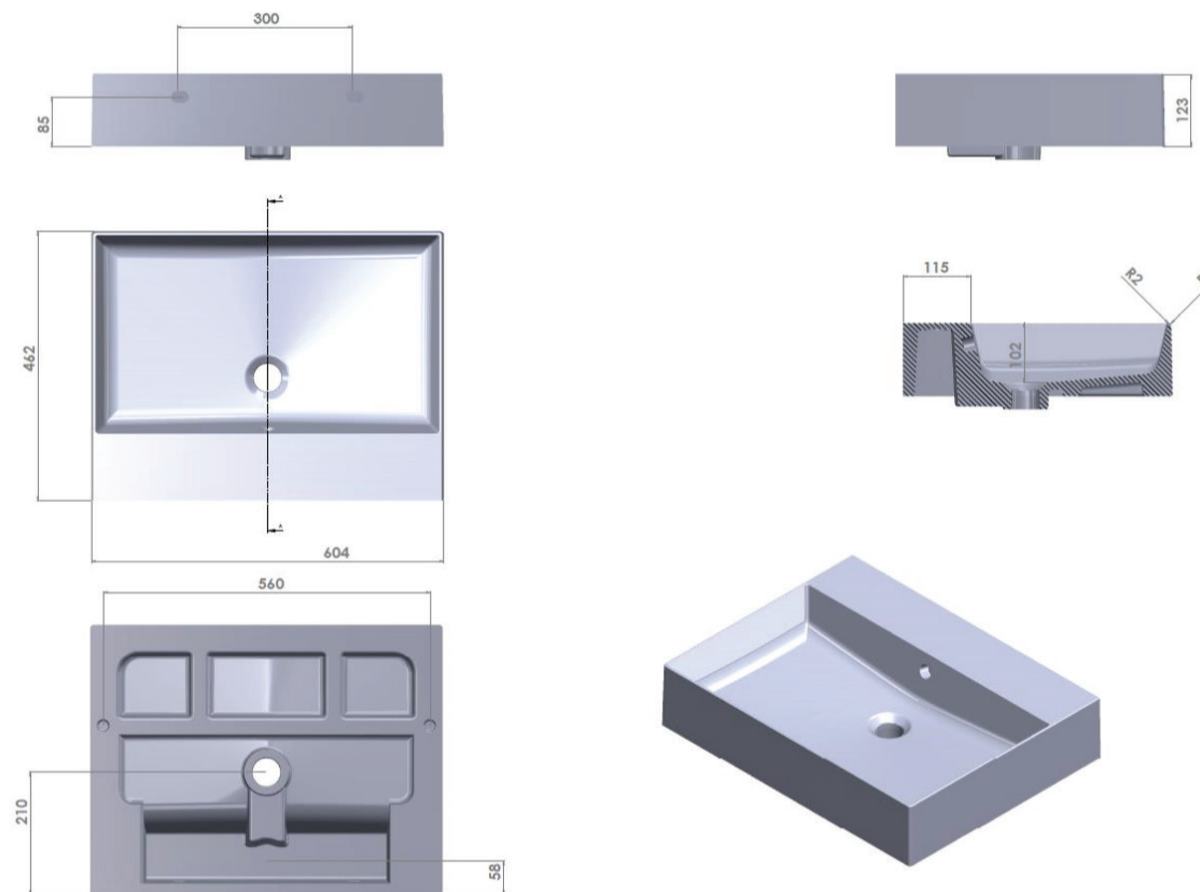

## ENKELE WASKOM / SIMPLE VASQUE

W26

NO LIMIT 45

80

80,4 x 46,2