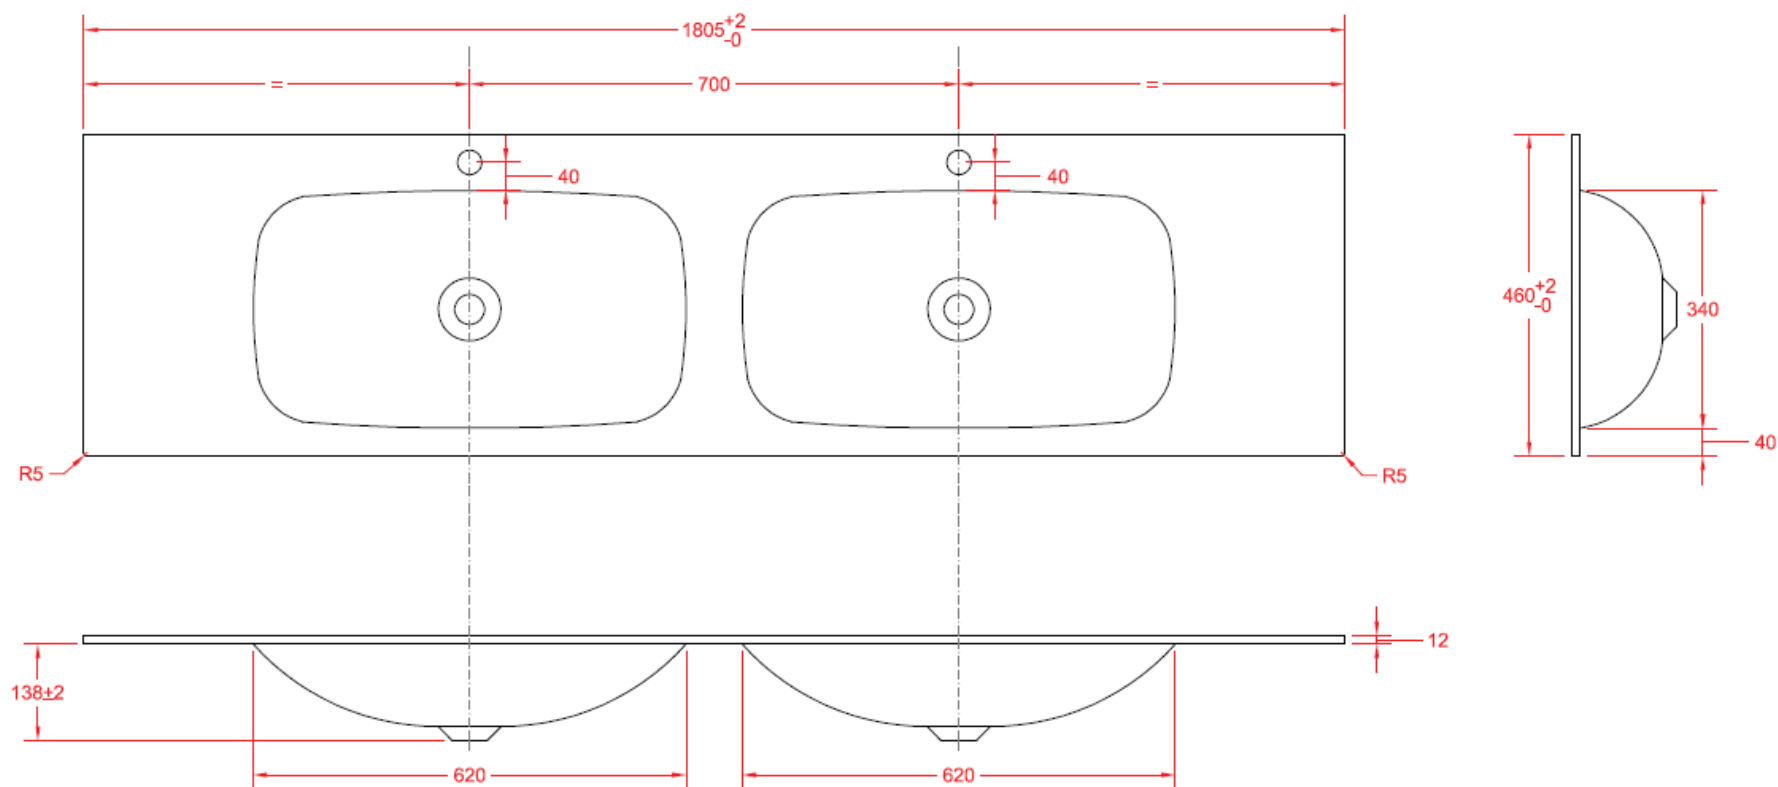

W240

NO LIMIT 45

180

180,5 x 46

DETREMMERIE

BATHROOM FURNITURE

OPMERKINGEN / REMARQUES: HP@DETREMMERIE.BE

DUBBELE WASKOM / DOUBLE VASQUE