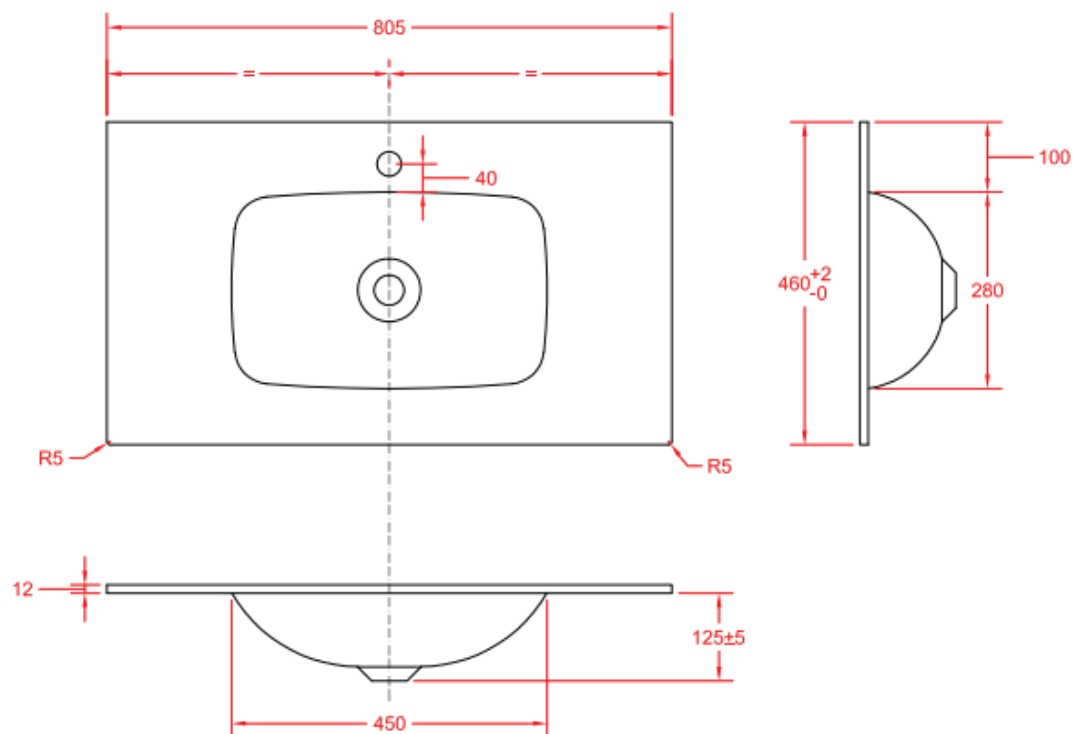

W240

NO LIMIT 45

80

80,5 x 46

DETREMMERIE

BATHROOM FURNITURE

OPMERKINGEN / REMARQUES: HP@DETREMMERIE.BE

ENKELE WASKOM / SIMPLE VASQUE