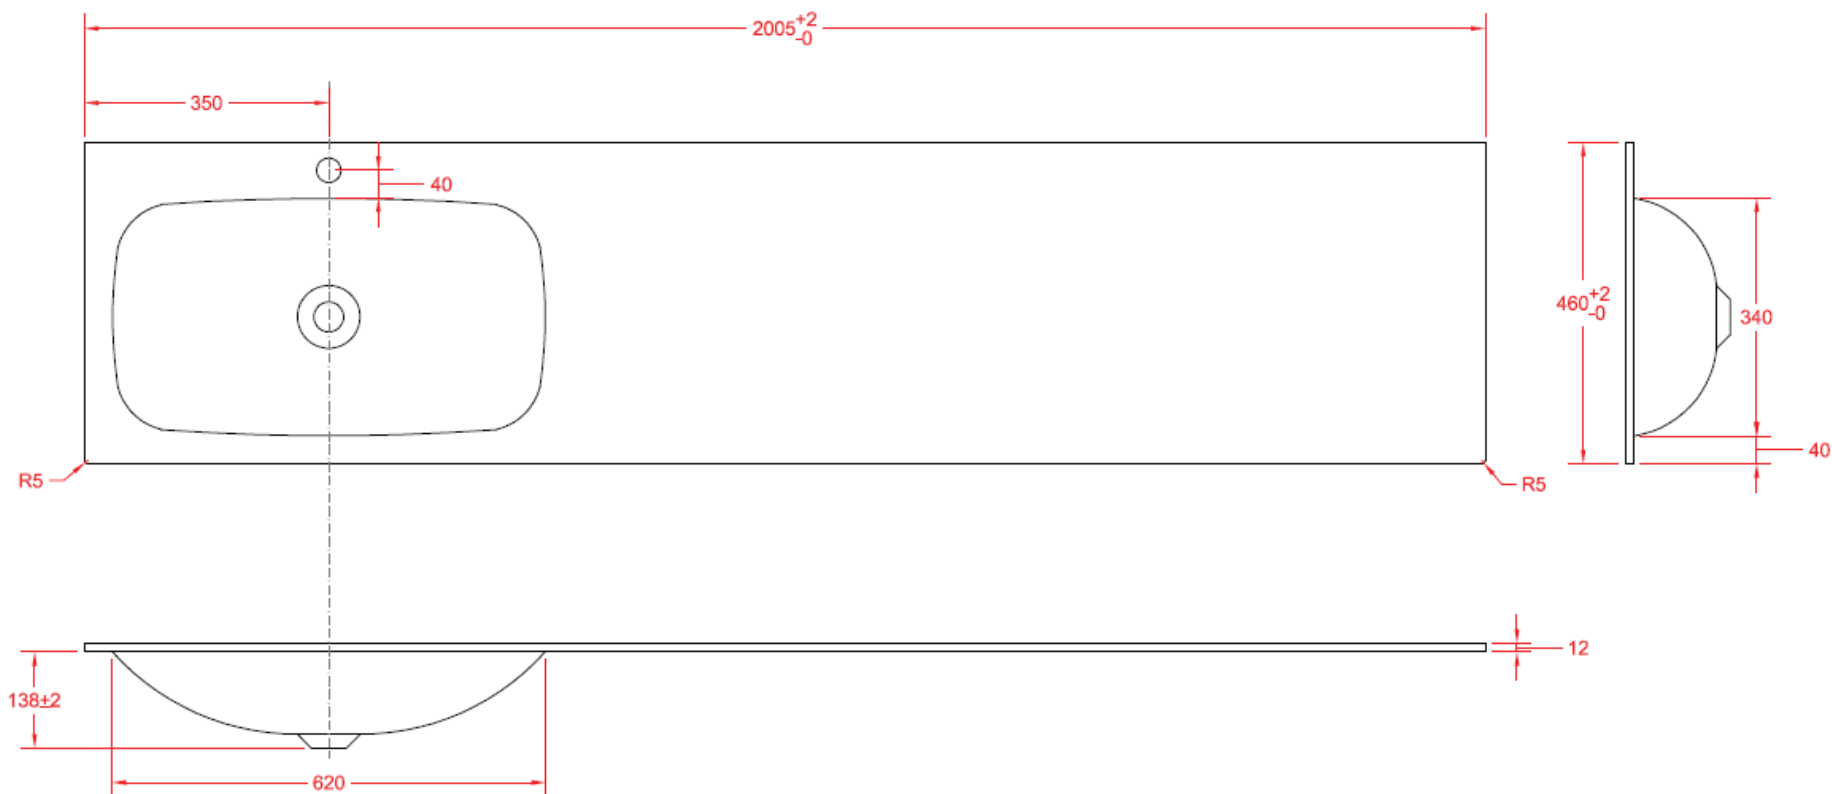

W240

NO LIMIT 45

200

200,5 x 46

DETREMMERIE

BATHROOM FURNITURE

OPMERKINGEN / REMARQUES: HP@DETREMMERIE.BE

WASKOM LINKS / VASQUE À GAUCHE