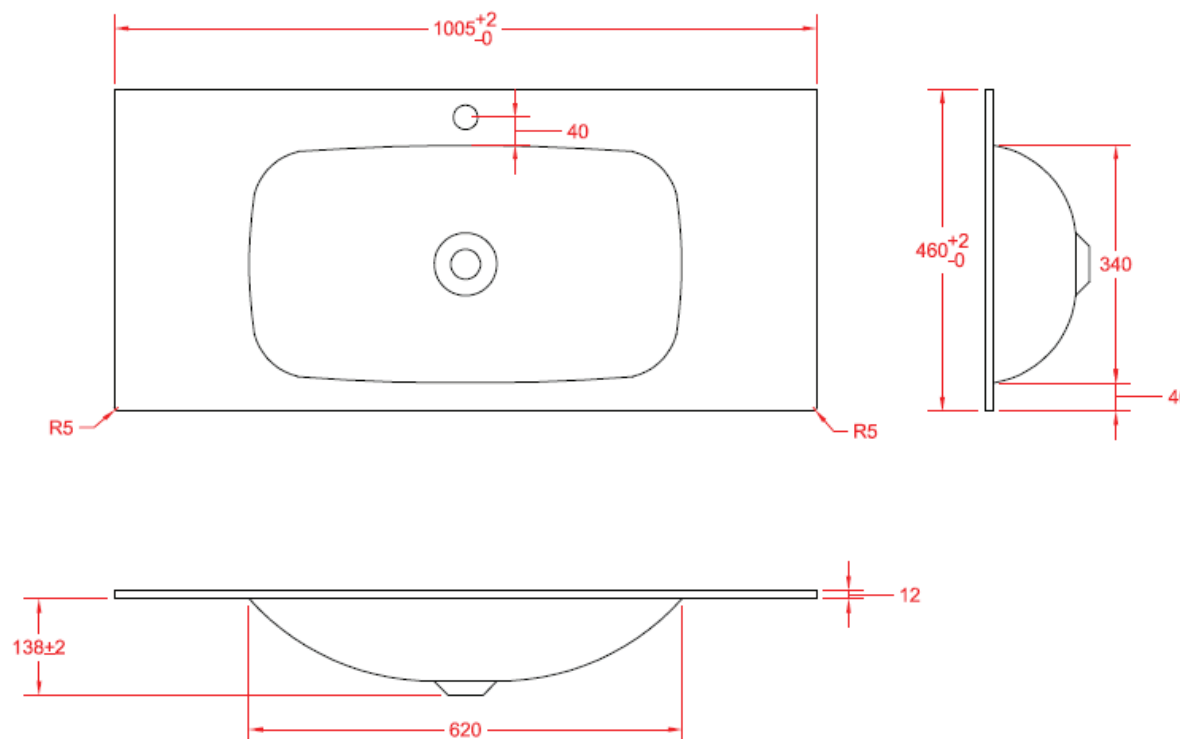

W240

NO LIMIT 45

100

100,5 x 46

DETREMMERIE

BATHROOM FURNITURE

OPMERKINGEN / REMARQUES: HP@DETREMMERIE.BE

ENKELE WASKOM - 1 KRAANGAT / SIMPLE VASQUE - 1 TROU DE ROBINET