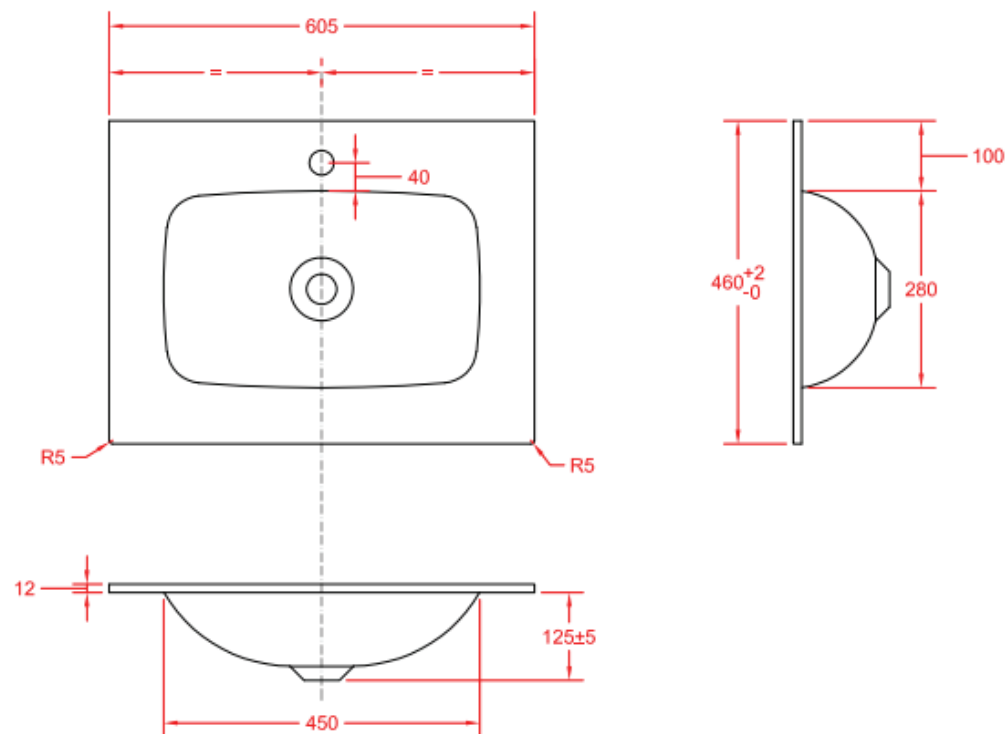

W240

NO LIMIT 45

60

60,5 x 46

DETREMMERIE

BATHROOM FURNITURE

OPMERKINGEN / REMARQUES: HP@DETREMMERIE.BE

ENKELE WASKOM / SIMPLE VASQUE

W240

NO LIMIT 45

80

80,5 x 46

DETREMMERIE

BATHROOM FURNITURE

OPMERKINGEN / REMARQUES: HP@DETREMMERIE.BE

ENKELE WASKOM / SIMPLE VASQUE