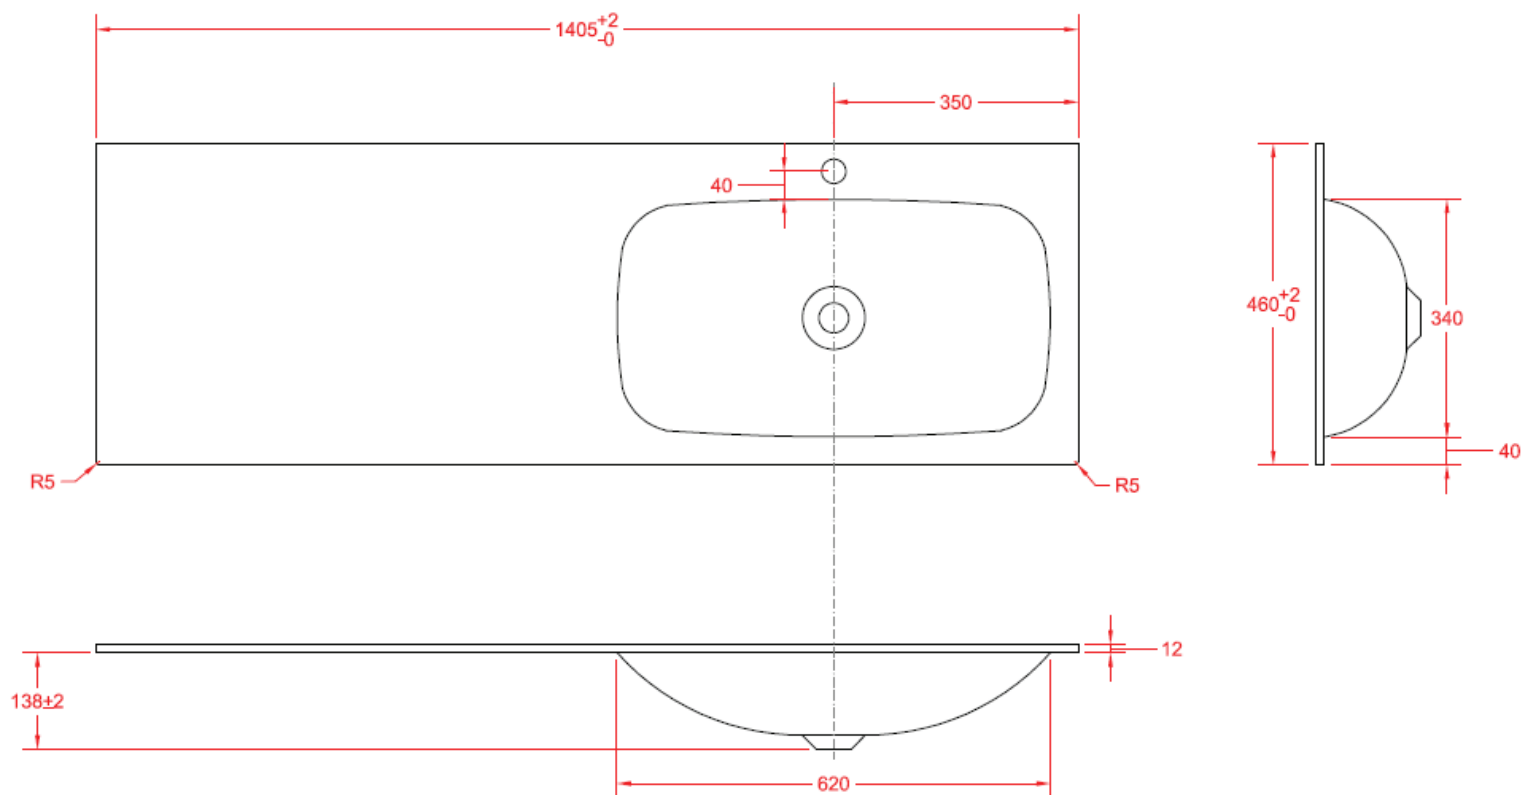

W240

NO LIMIT 45

140

140,5 x 46

DETREMMERIE

BATHROOM FURNITURE

OPMERKINGEN / REMARQUES: HP@DETREMMERIE.BE

WASKOM RECHTS / VASQUE À DROITE