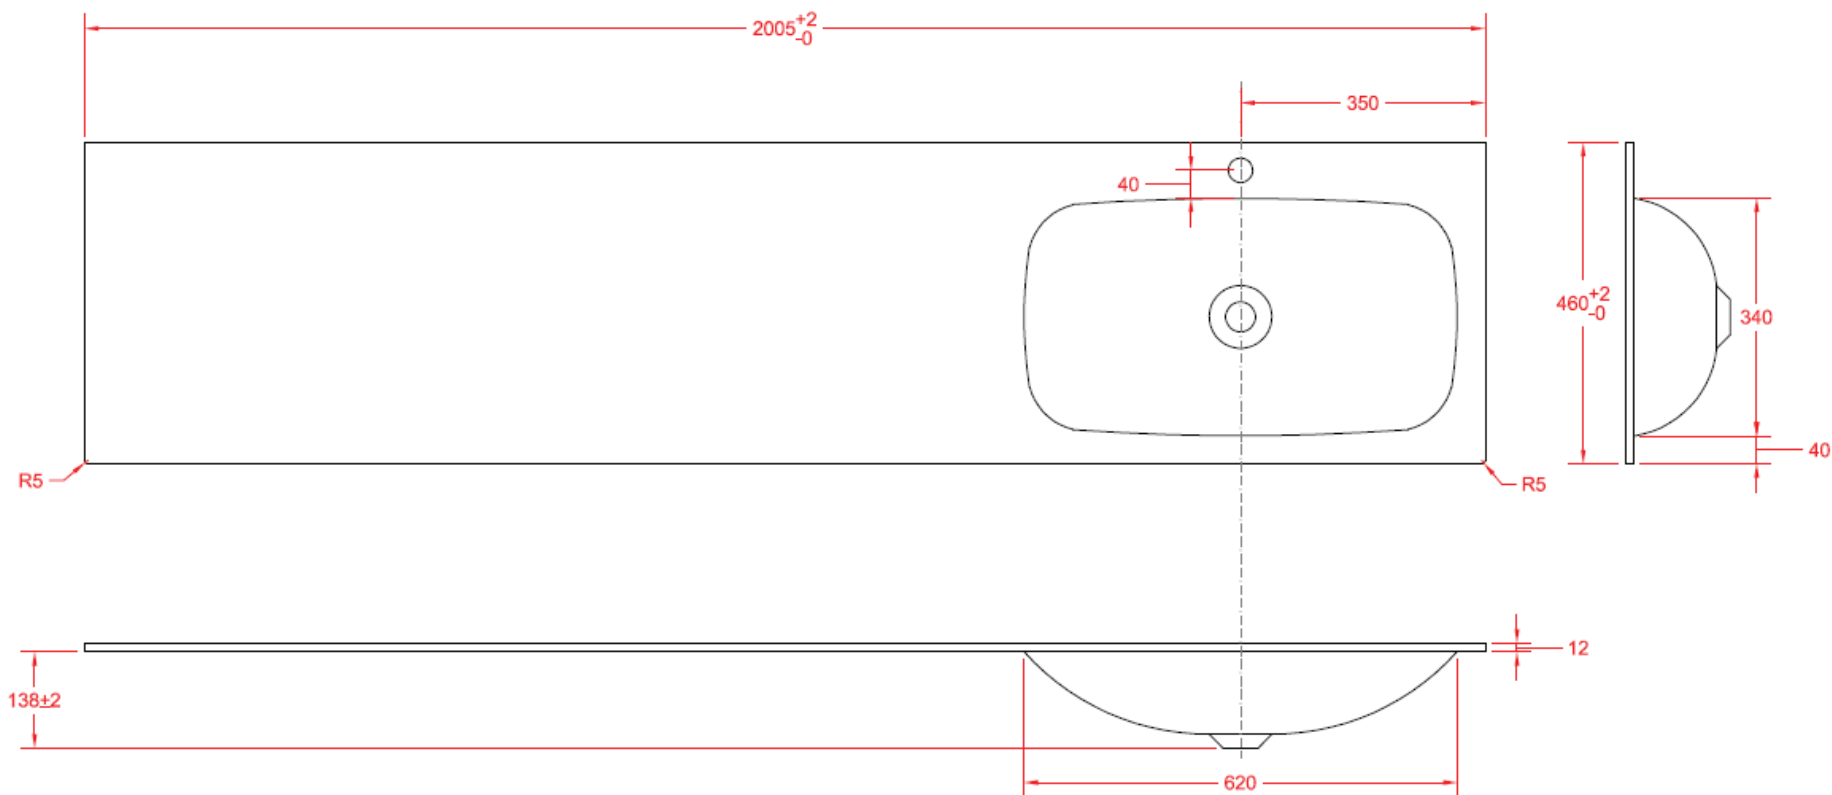

W240

NO LIMIT 45

200

200,5 x 46

DETREMMERIE

BATHROOM FURNITURE

OPMERKINGEN / REMARQUES: HP@DETREMMERIE.BE

WASKOM RECHTS / VASQUE À DROITE