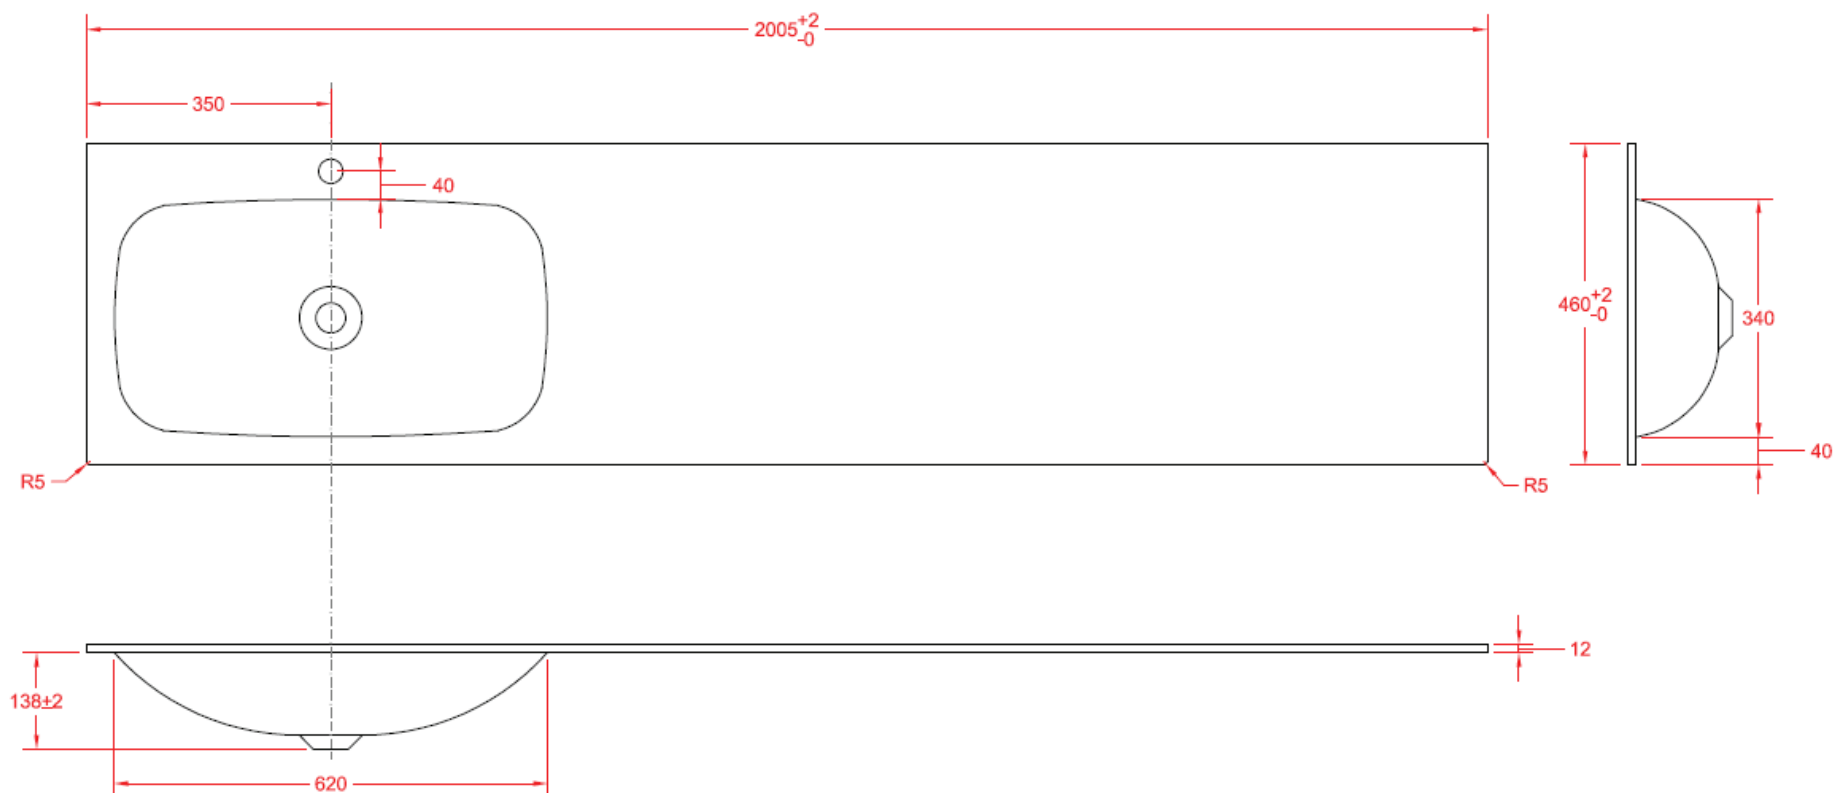

W240

NO LIMIT 45

200

200,5 x 46

DETREMMERIE

BATHROOM FURNITURE

OPMERKINGEN / REMARQUES: HP@DETREMMERIE.BE

WASKOM LINKS / VASQUE À GAUCHE