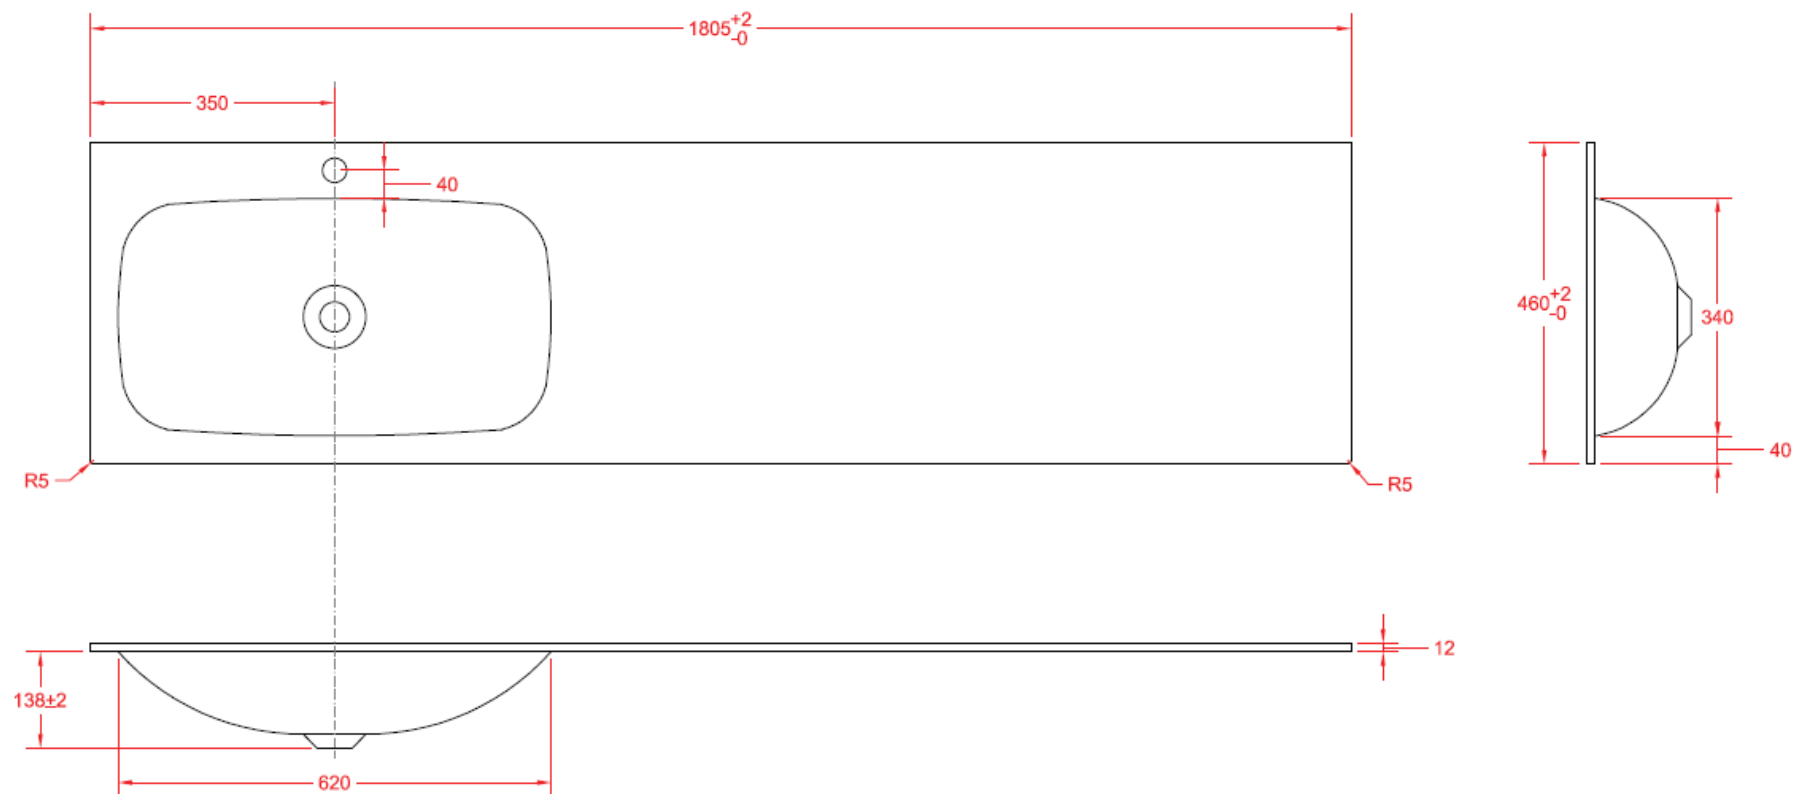

W240

NO LIMIT 45

180

180,5 x 46

DETREMMERIE

BATHROOM FURNITURE

OPMERKINGEN / REMARQUES: HP@DETREMMERIE.BE

WASKOM LINKS / VASQUE À GAUCHE