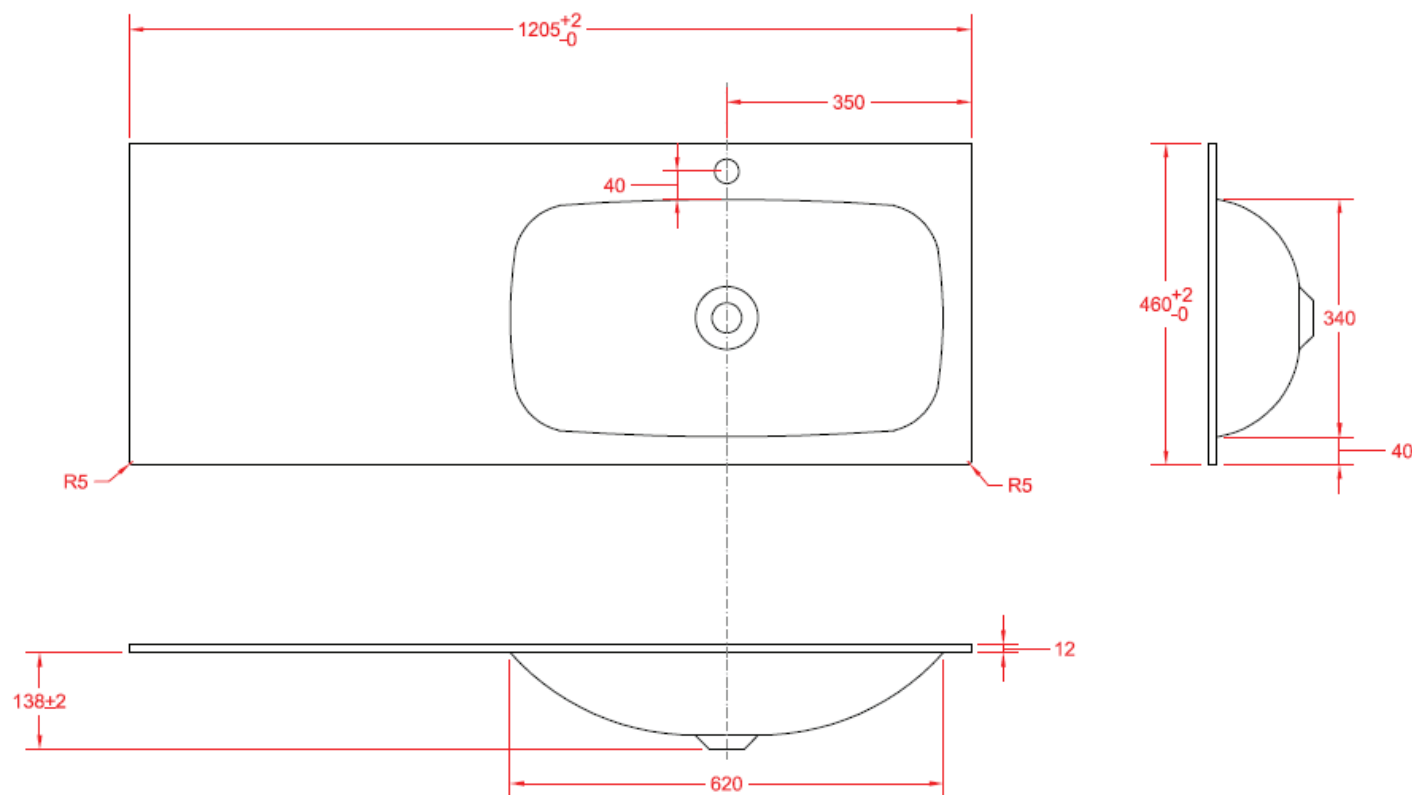

W240

NO LIMIT 45

120

120,5 x 46

DETREMMERIE

BATHROOM FURNITURE

OPMERKINGEN / REMARQUES: HP@DETREMMERIE.BE

WASKOM RECHTS / VASQUE À DROITE