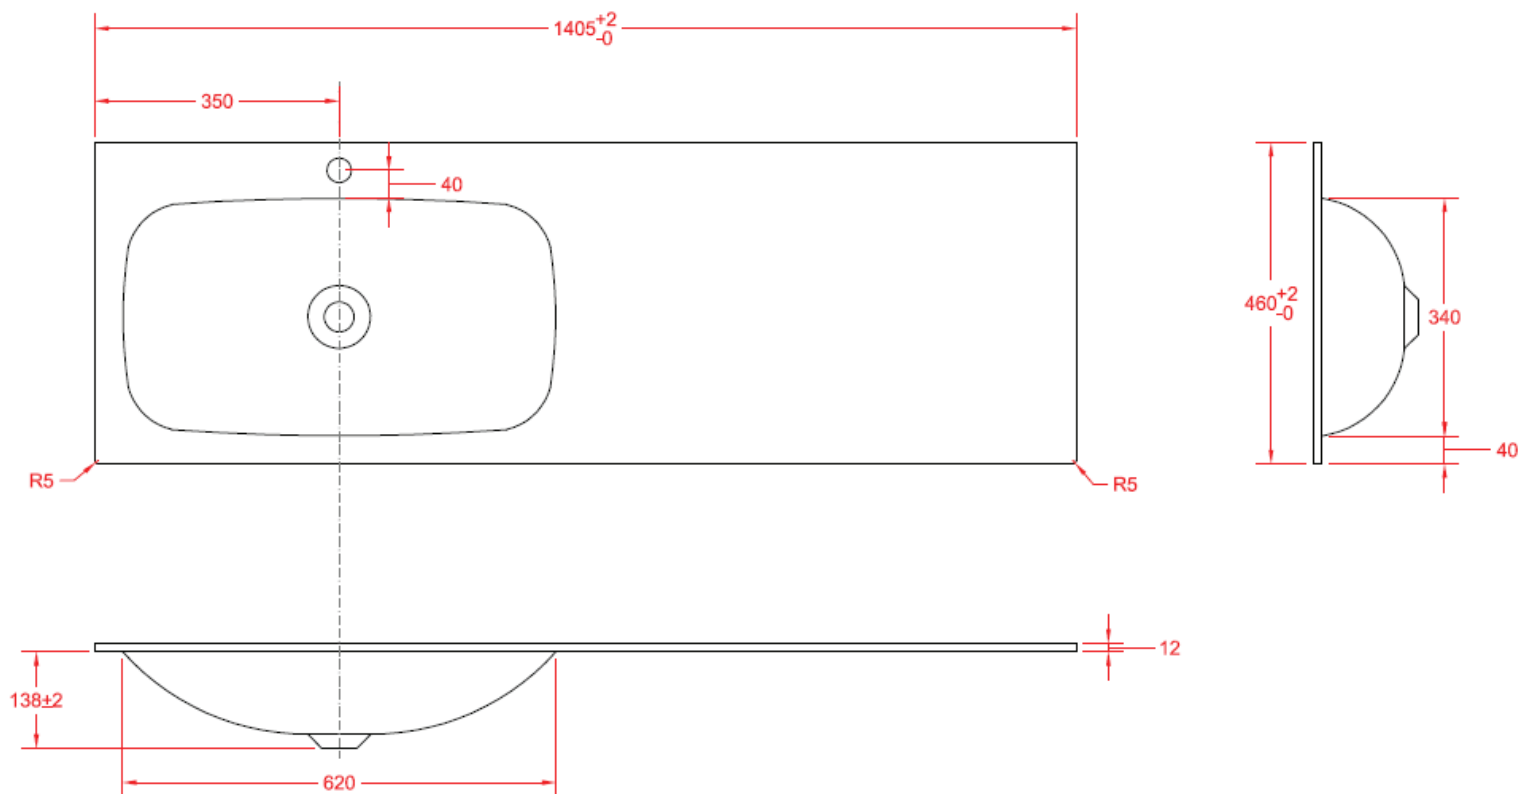

W240

NO LIMIT 45

140

140,5 x 46

DETREMMERIE

BATHROOM FURNITURE

OPMERKINGEN / REMARQUES: HP@DETREMMERIE.BE

WASKOM LINKS / VASQUE À GAUCHE