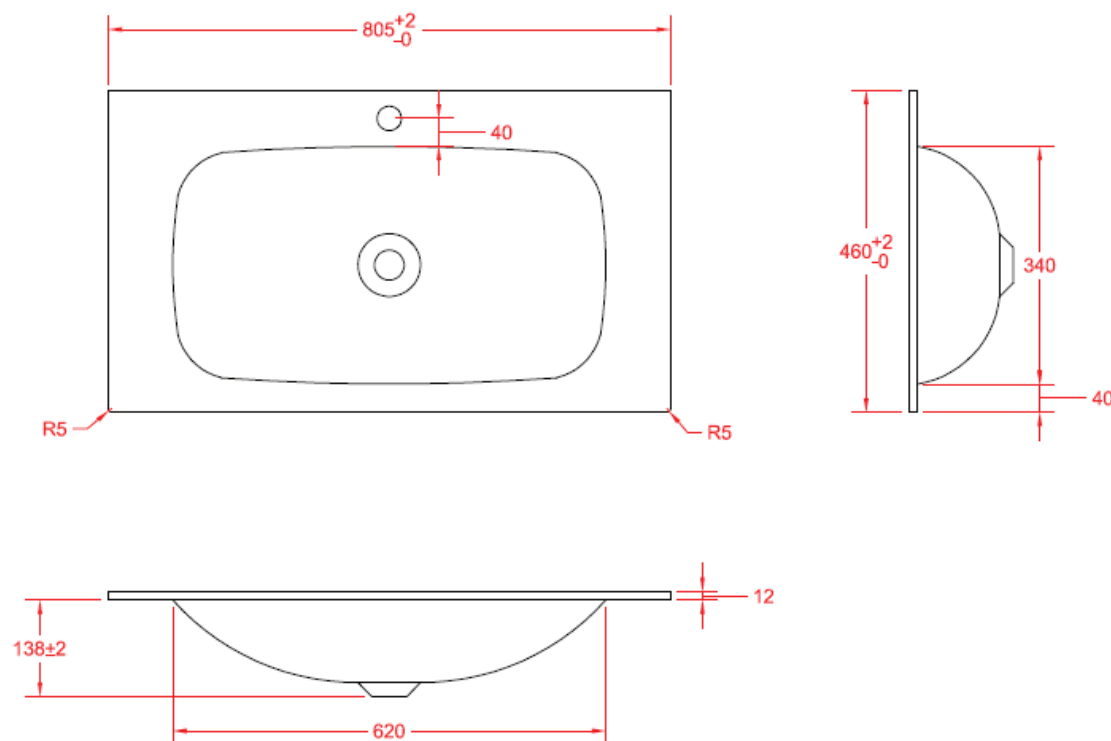

W240

NO LIMIT 45

80

80,5 x 46

DETREMMERIE

BATHROOM FURNITURE

OPMERKINGEN / REMARQUES: HP@DETREMMERIE.BE

ENKELE WASKOM / SIMPLE VASQUE