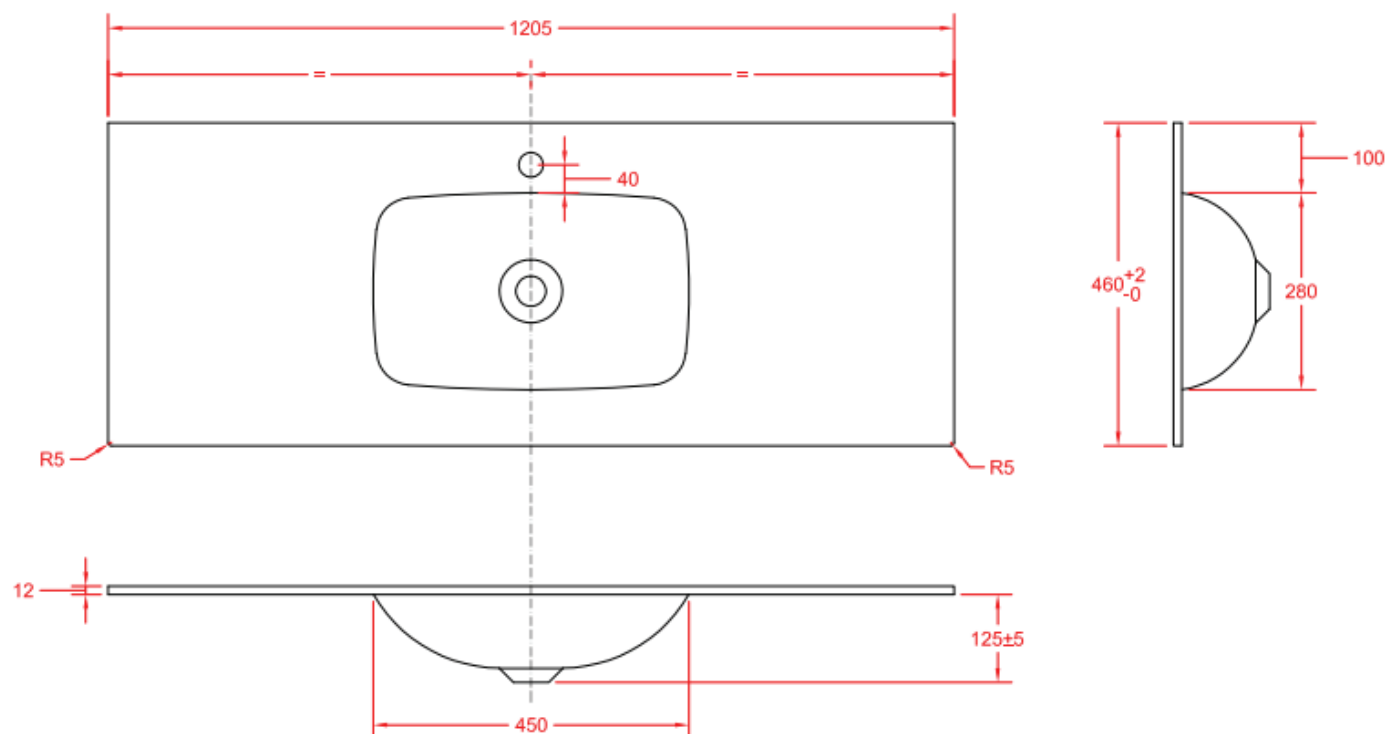

W240

NO LIMIT 45

120

120,5 x 46

DETREMMERIE

BATHROOM FURNITURE

OPMERKINGEN / REMARQUES: HP@DETREMMERIE.BE

WASKOM LINKS / VASQUE À GAUCHE