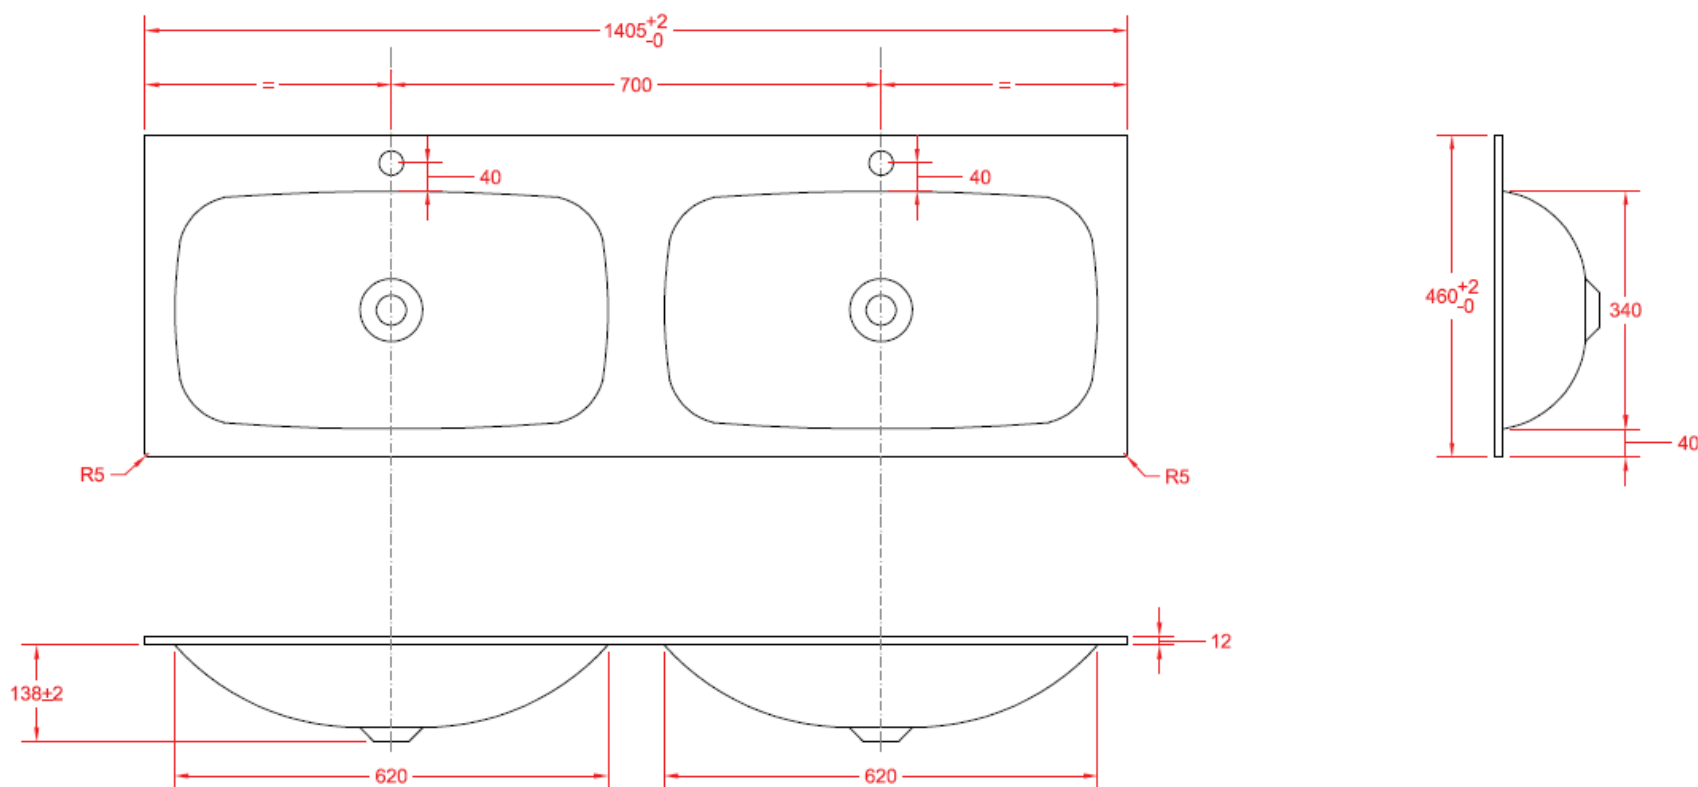

W240

NO LIMIT 45

160

160,5 x 46

DETREMMERIE

BATHROOM FURNITURE

OPMERKINGEN / REMARQUES: HP@DETREMMERIE.BE

WASKOM LINKS / VASQUE À GAUCHE