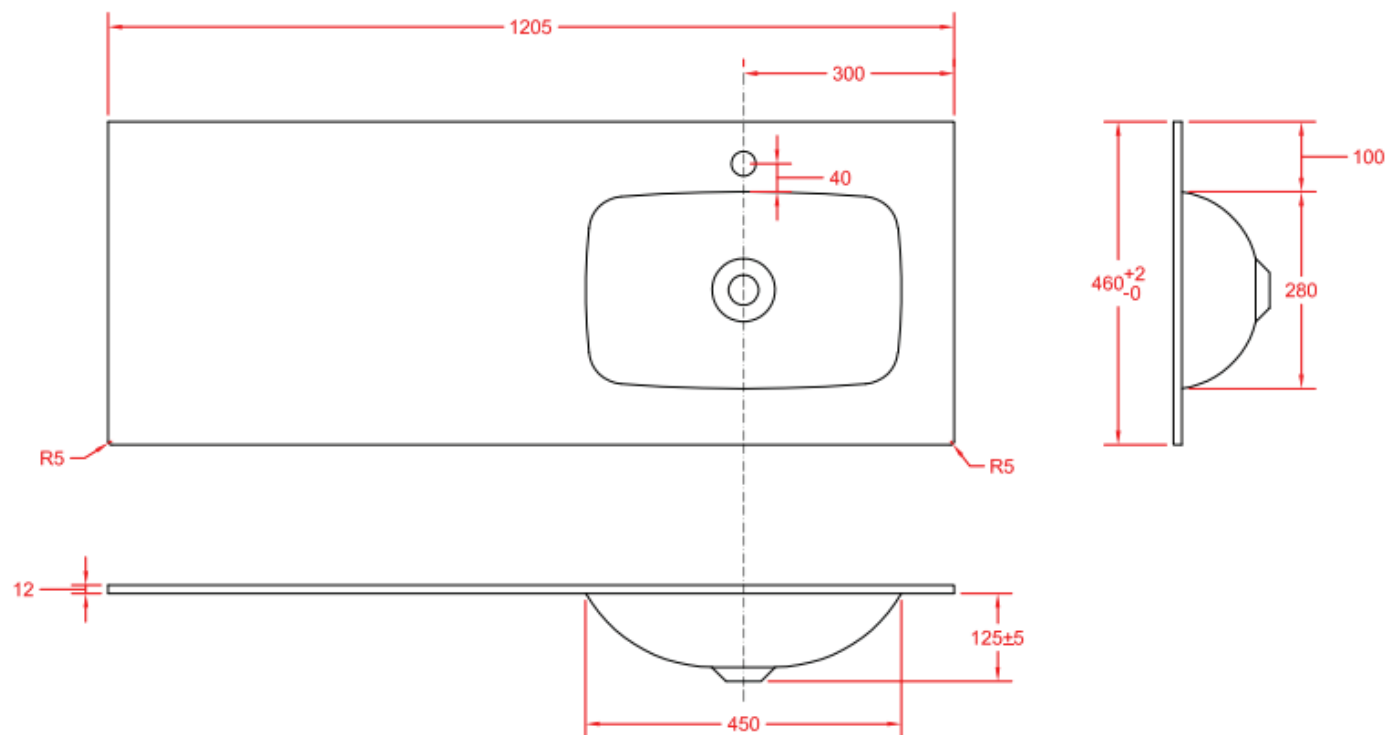

W240

NO LIMIT 45

120

120,5 x 46

DETREMMERIE

BATHROOM FURNITURE

OPMERKINGEN / REMARQUES: HP@DETREMMERIE.BE

WASKOM RECHTS / VASQUE À DROITE