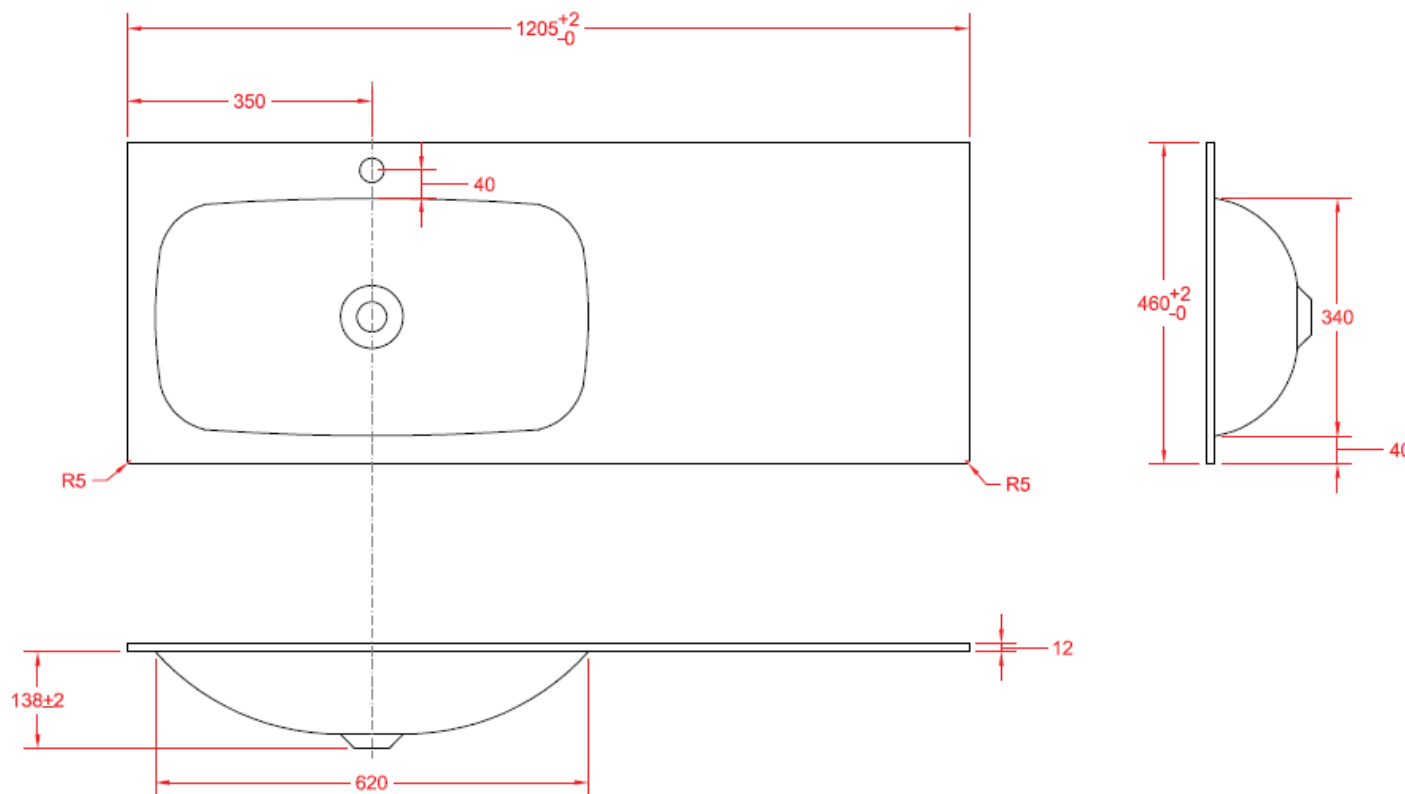

W240

NO LIMIT 45

120

120,5 x 46

DETREMMERIE

BATHROOM FURNITURE

OPMERKINGEN / REMARQUES: HP@DETREMMERIE.BE

WASKOM LINKS / VASQUE À GAUCHE