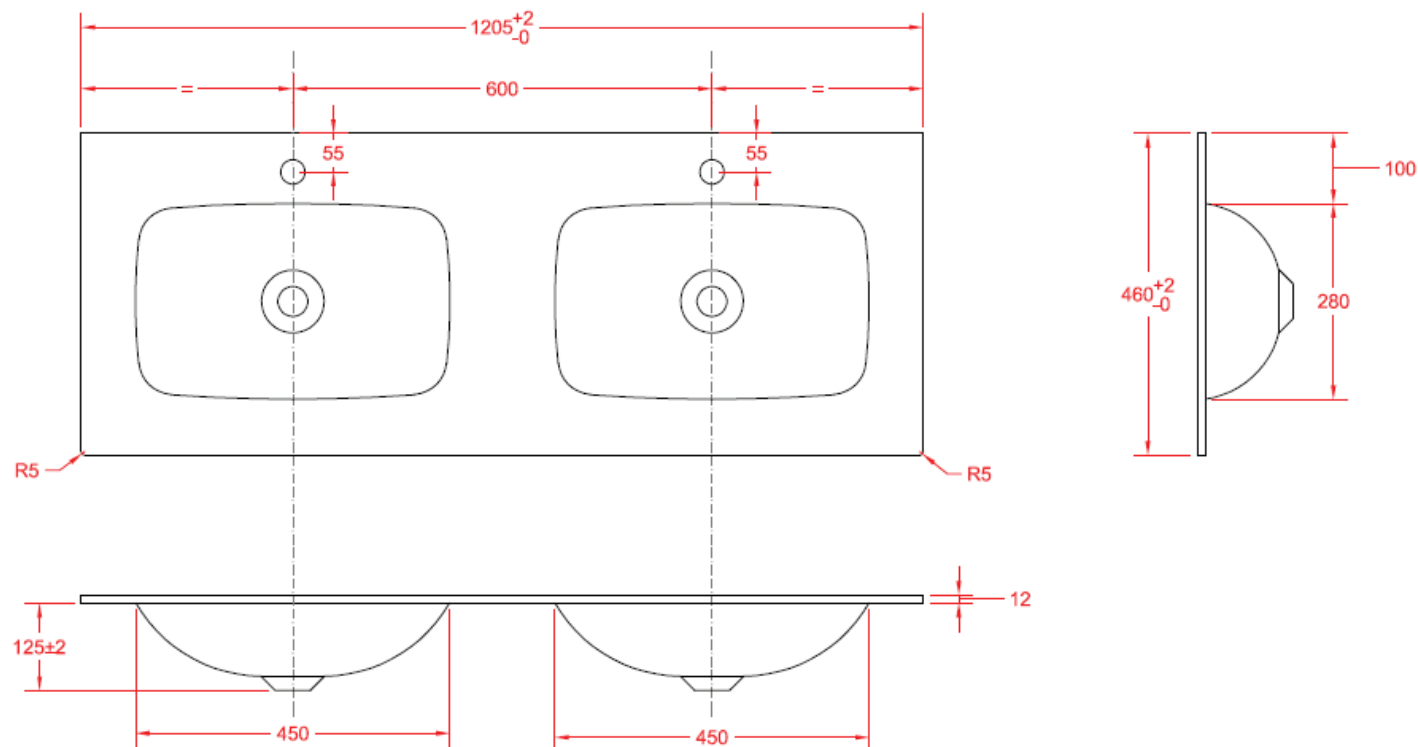

W240

NO LIMIT 45

140

140,5 x 46

DETREMMERIE

BATHROOM FURNITURE

OPMERKINGEN / REMARQUES: HP@DETREMMERIE.BE

WASKOM LINKS / VASQUE À GAUCHE