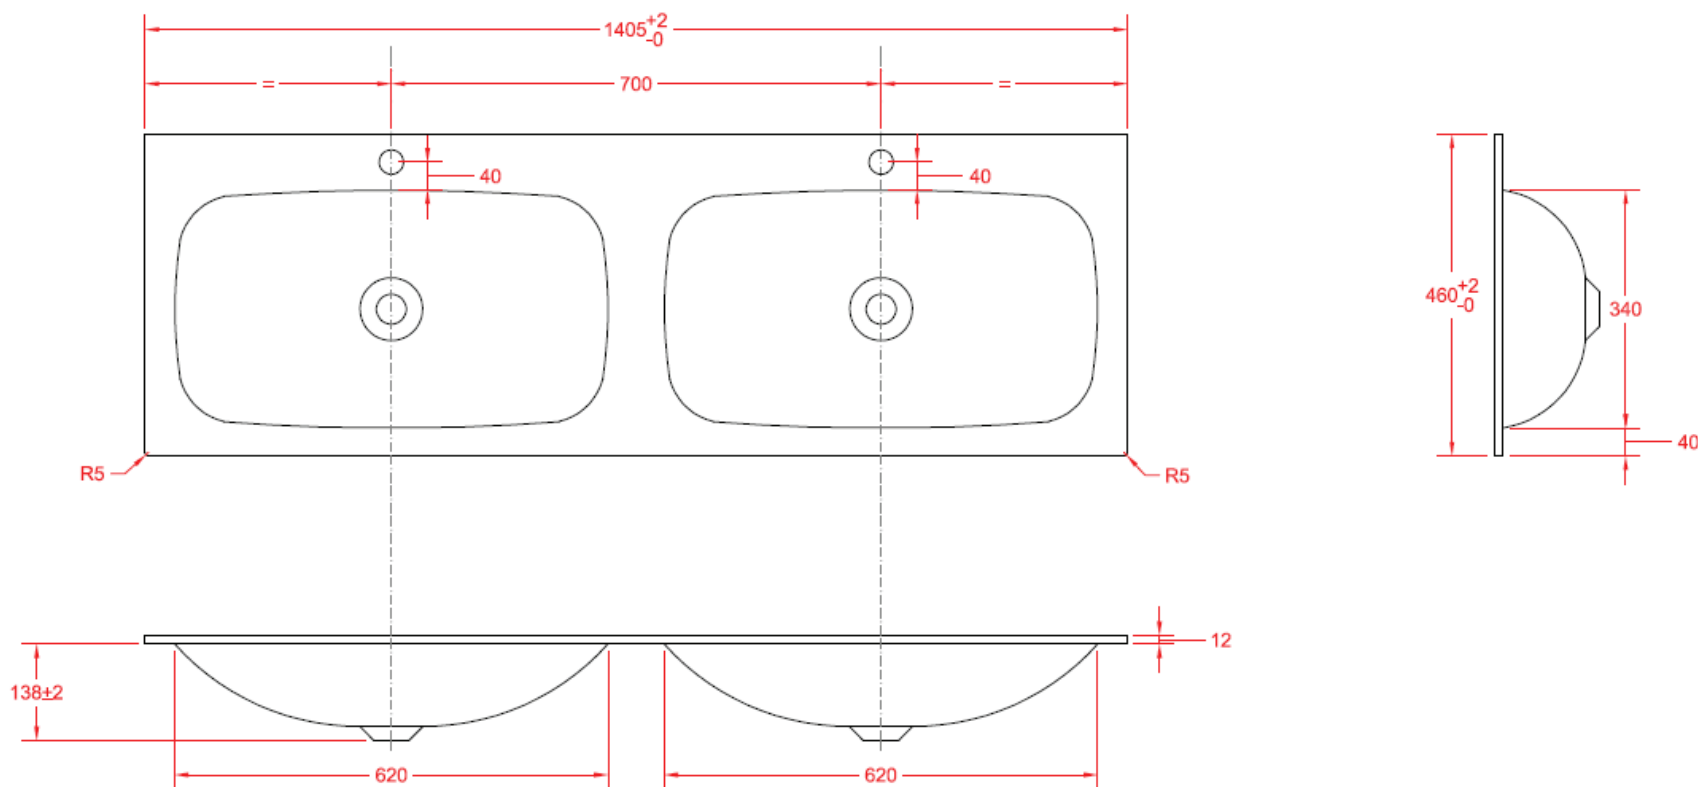

W240

NO LIMIT 45

140

140,5 x 46

DETREMMERIE

BATHROOM FURNITURE

OPMERKINGEN / REMARQUES: HP@DETREMMERIE.BE

DUBBELE WASKOM / DOUBLE VASQUE