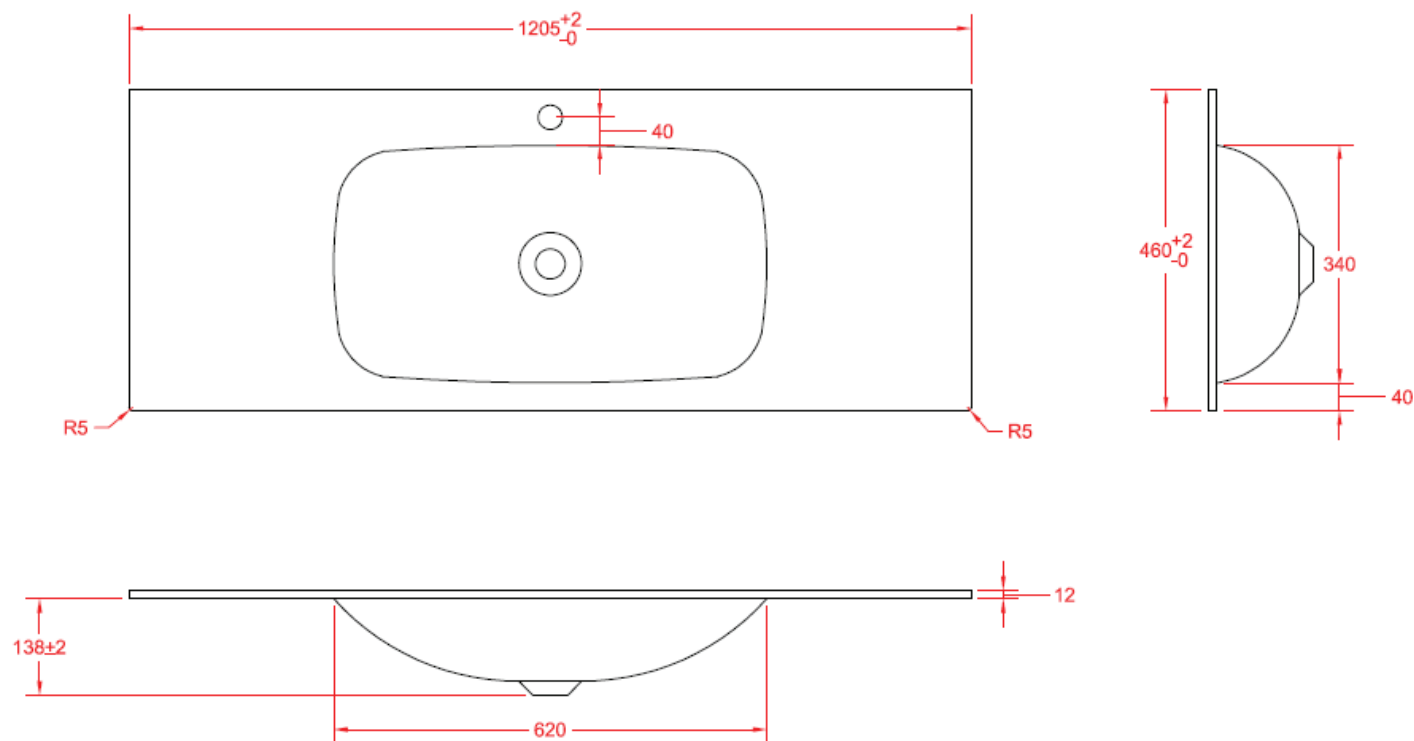

W240

NO LIMIT 45

120

120,5 x 46

DETREMMERIE

BATHROOM FURNITURE

OPMERKINGEN / REMARQUES: HP@DETREMMERIE.BE

WASKOM LINKS / VASQUE À GAUCHE