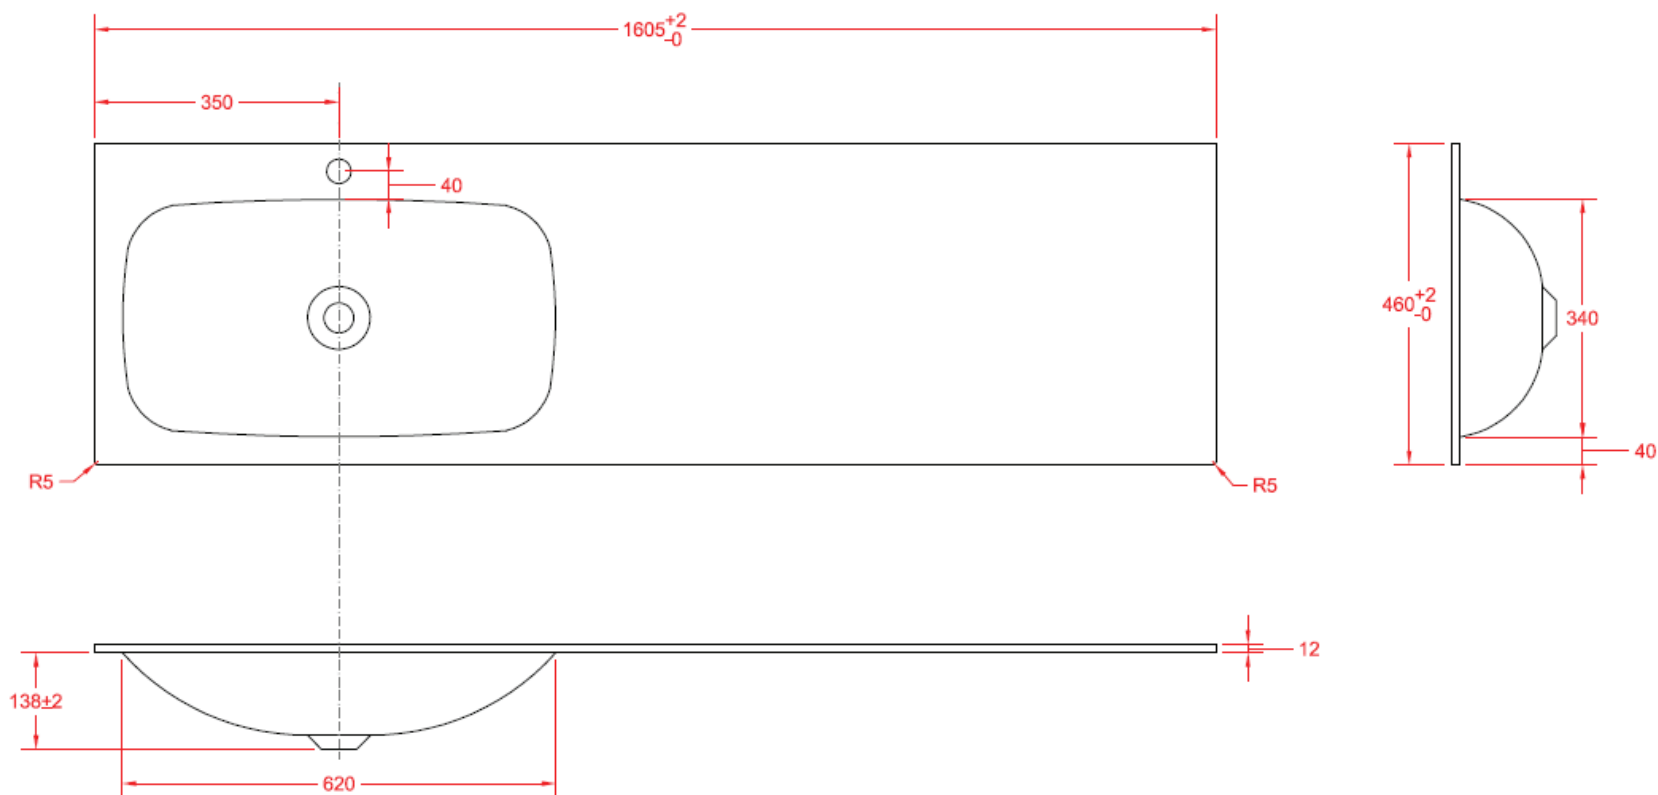

W240

NO LIMIT 45

160

160,5 x 46

DETREMMERIE

BATHROOM FURNITURE

OPMERKINGEN / REMARQUES: HP@DETREMMERIE.BE

WASKOM LINKS / VASQUE À GAUCHE