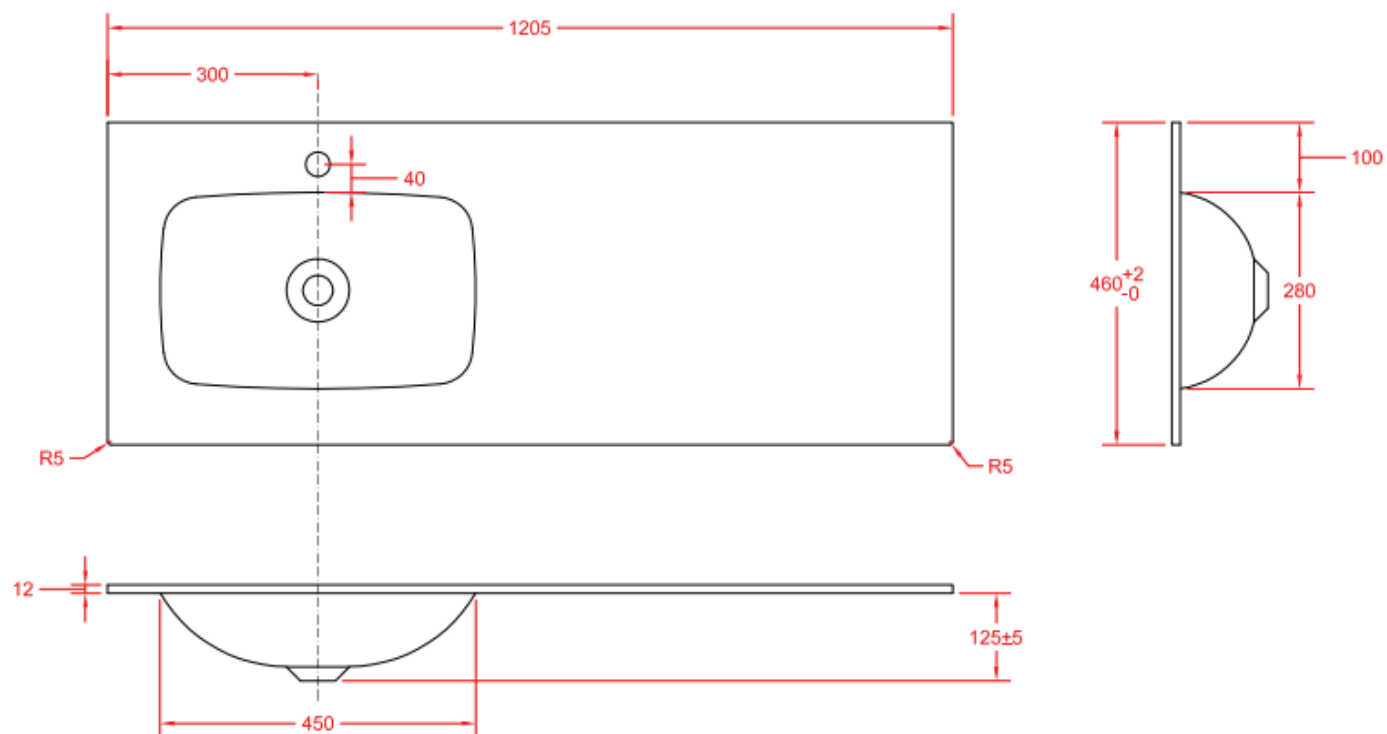

W240

NO LIMIT 45

120

120,5 x 46

DETREMMERIE

BATHROOM FURNITURE

OPMERKINGEN / REMARQUES: HP@DETREMMERIE.BE

WASKOM LINKS / VASQUE À GAUCHE