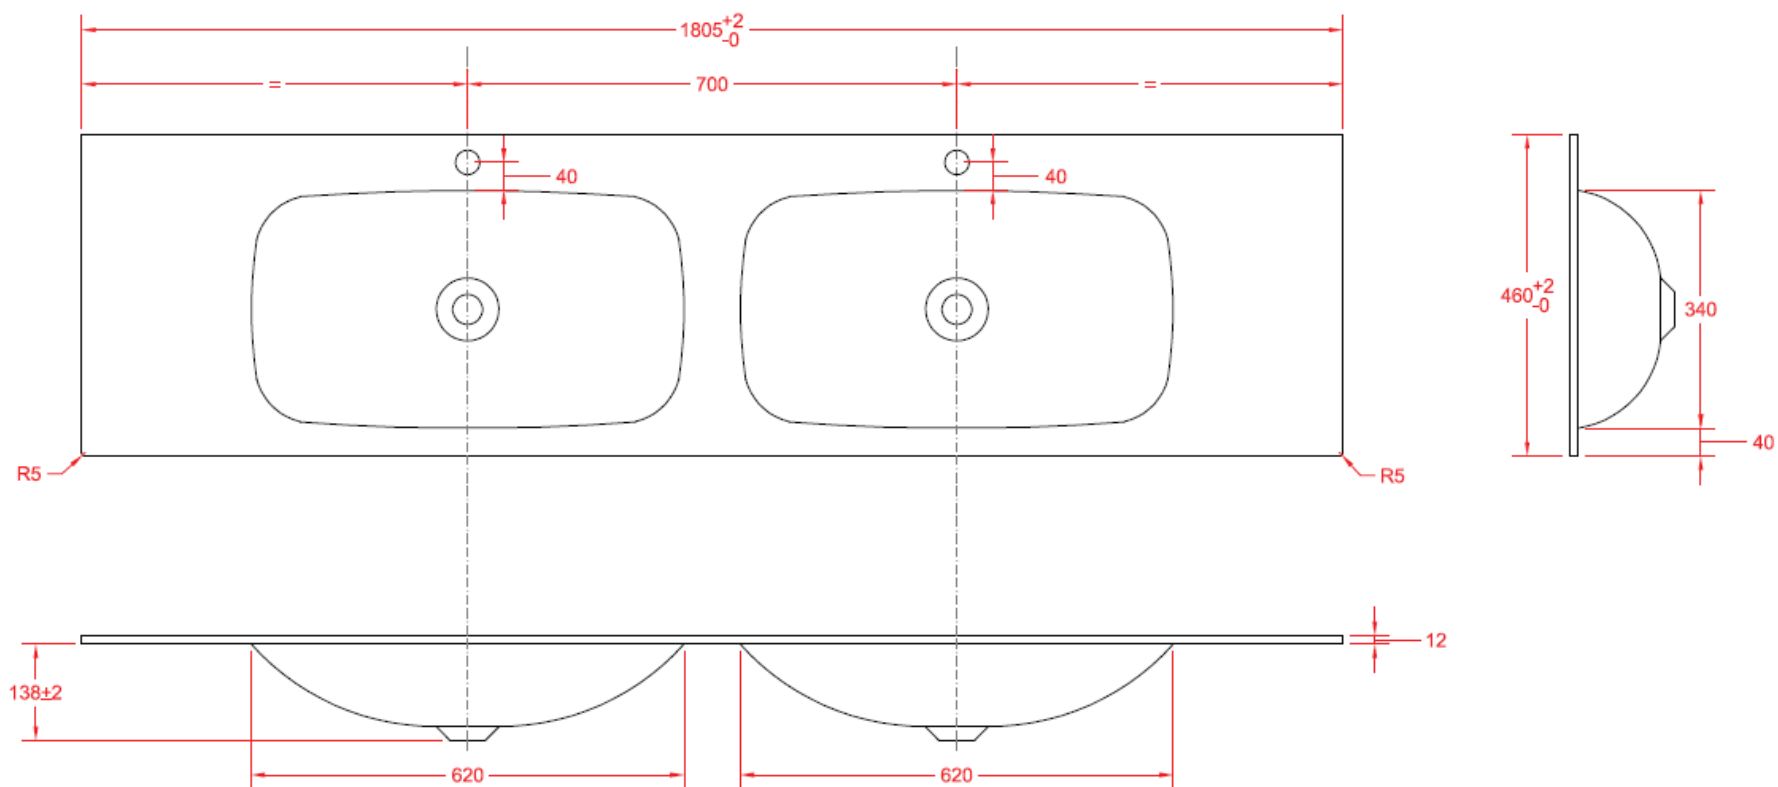

W240

NO LIMIT 45

180

180,5 x 46

DETREMMERIE

BATHROOM FURNITURE

OPMERKINGEN / REMARQUES: HP@DETREMMERIE.BE

DUBBELE WASKOM / DOUBLE VASQUE