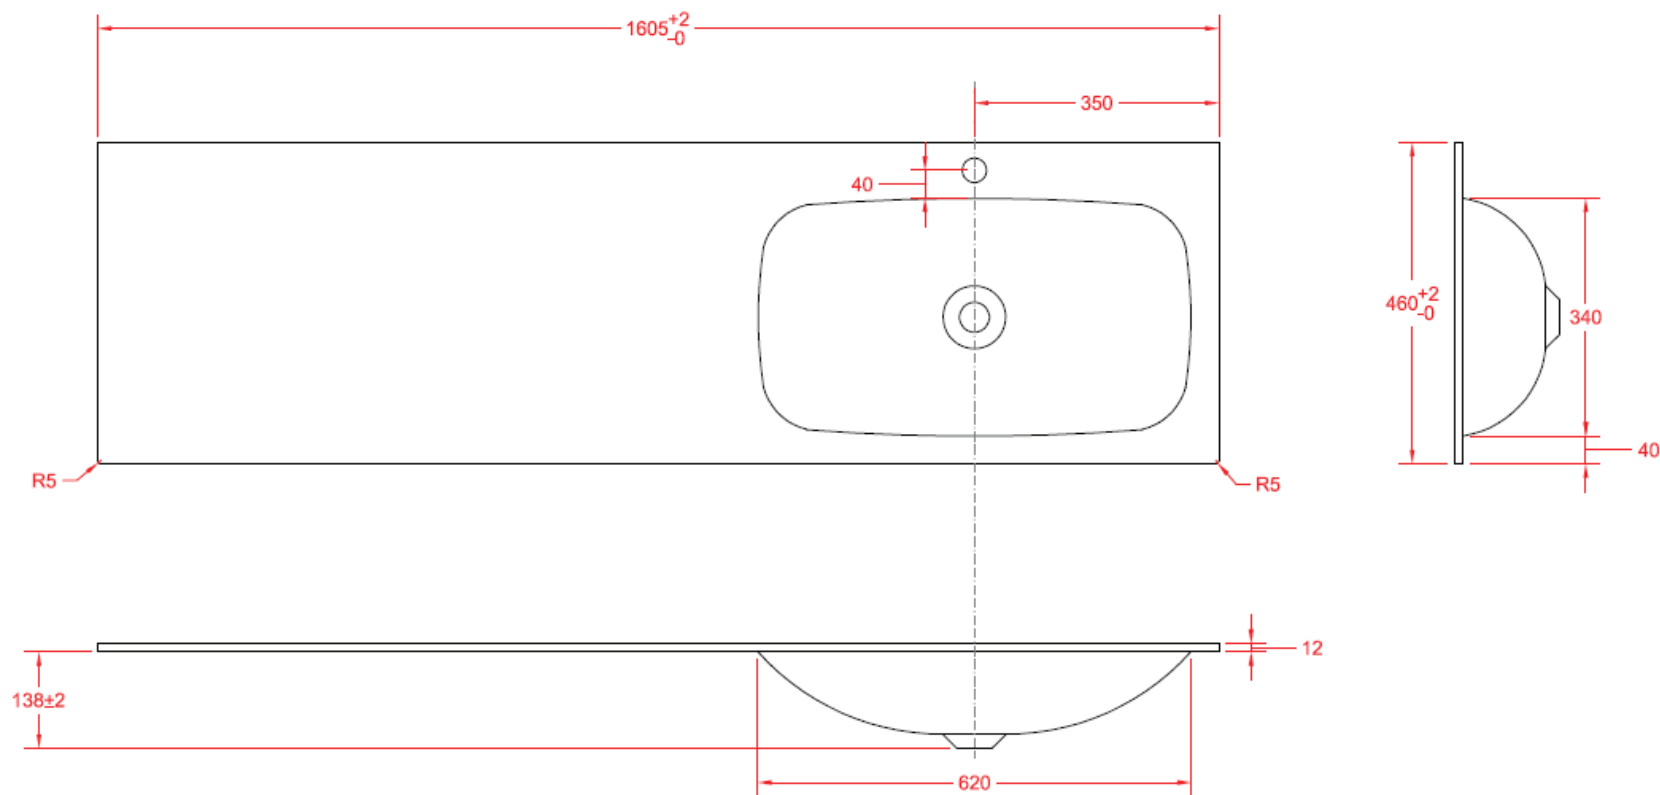

W240

NO LIMIT 45

160

160,5 x 46

DETREMMERIE

BATHROOM FURNITURE

OPMERKINGEN / REMARQUES: HP@DETREMMERIE.BE

WASKOM RECHTS / VASQUE À DROITE