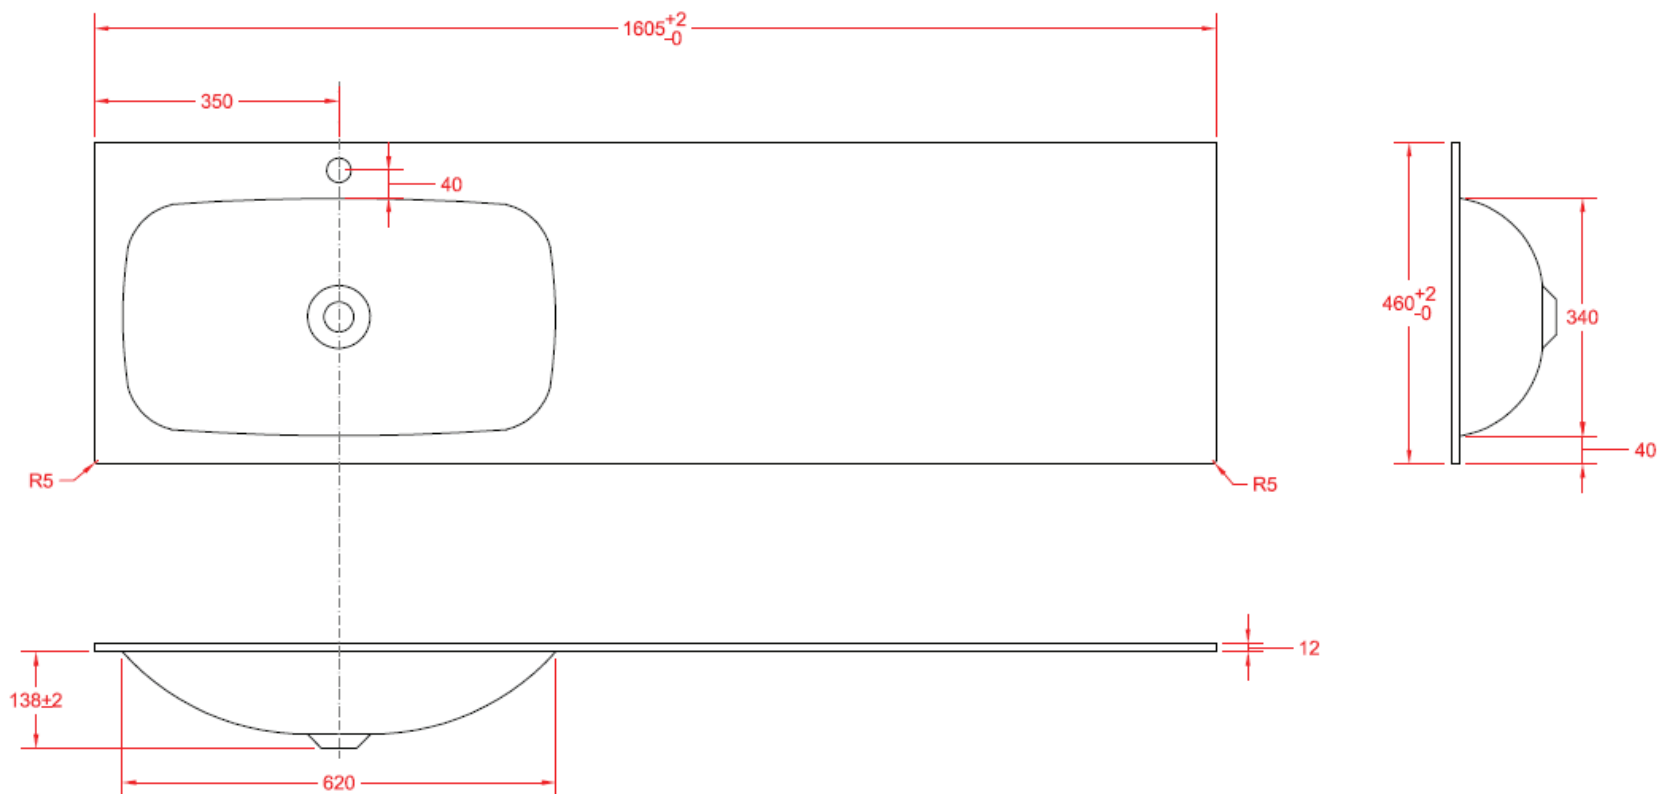

W240

NO LIMIT 45

160

160,5 x 46

DETREMMERIE

BATHROOM FURNITURE

OPMERKINGEN / REMARQUES: HP@DETREMMERIE.BE

WASKOM LINKS / VASQUE À GAUCHE