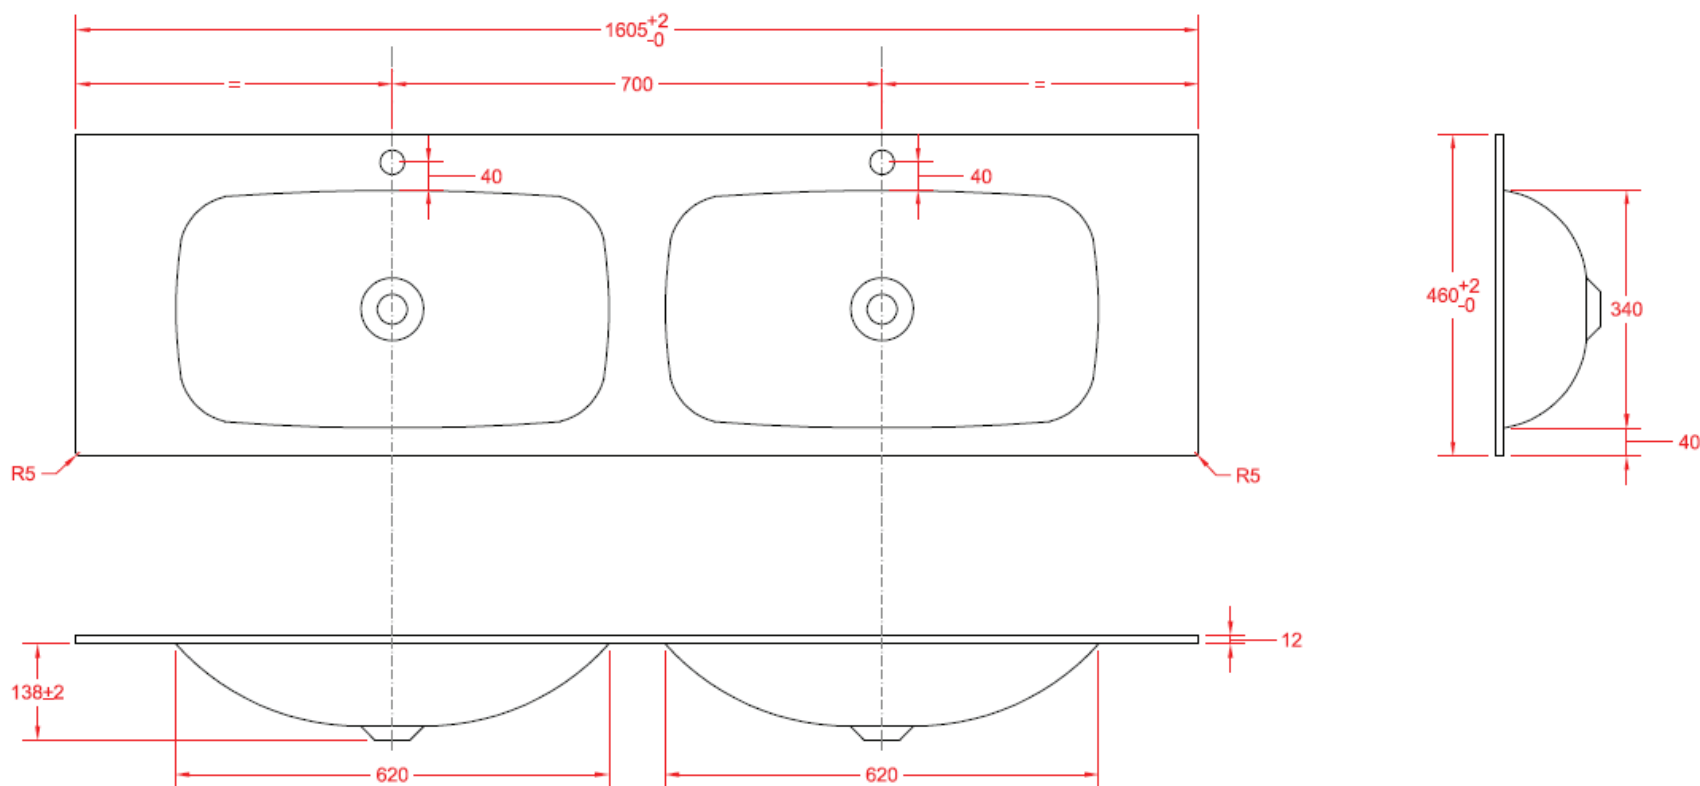

W240

NO LIMIT 45

180

180,5 x 46

DETREMMERIE

BATHROOM FURNITURE

OPMERKINGEN / REMARQUES: HP@DETREMMERIE.BE

WASKOM LINKS / VASQUE À GAUCHE