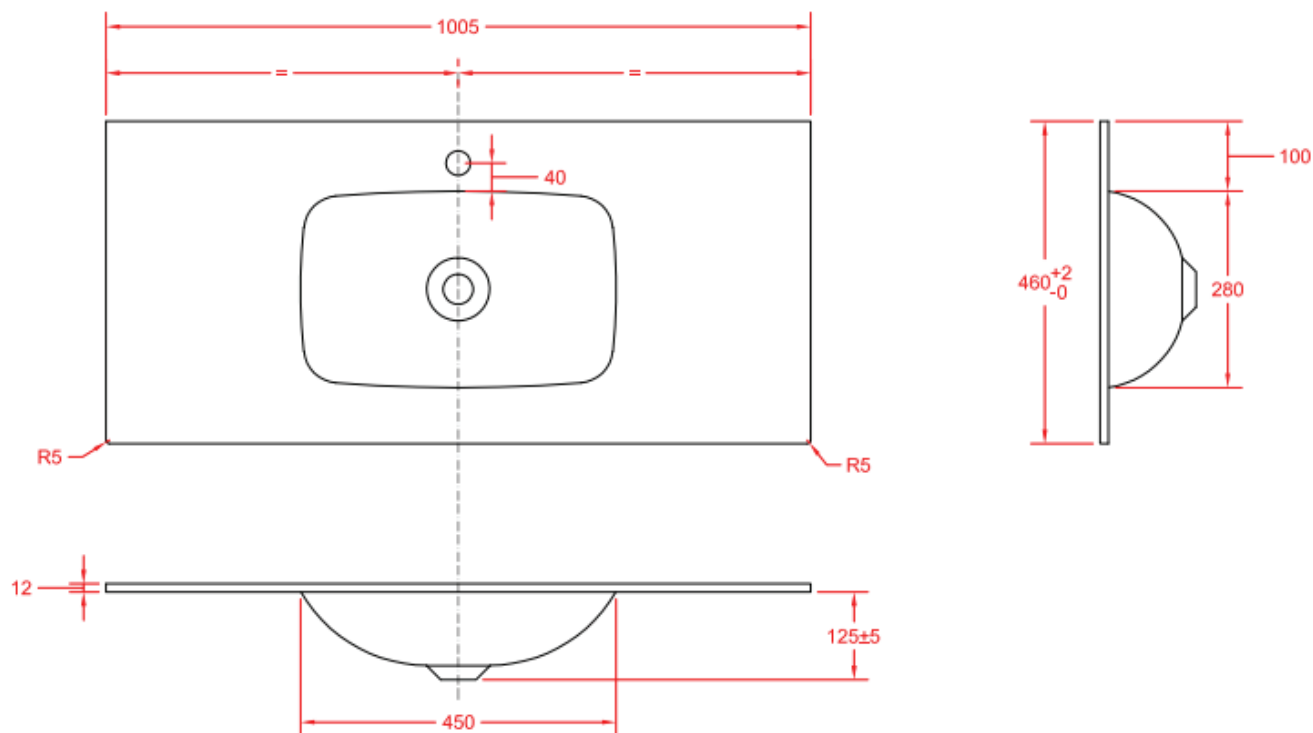

W240

NO LIMIT 45

100

100,5 x 46

DETREMMERIE

BATHROOM FURNITURE

OPMERKINGEN / REMARQUES: HP@DETREMMERIE.BE

ENKELE WASKOM - 1 KRAANGAT / SIMPLE VASQUE - 1 TROU DE ROBINET