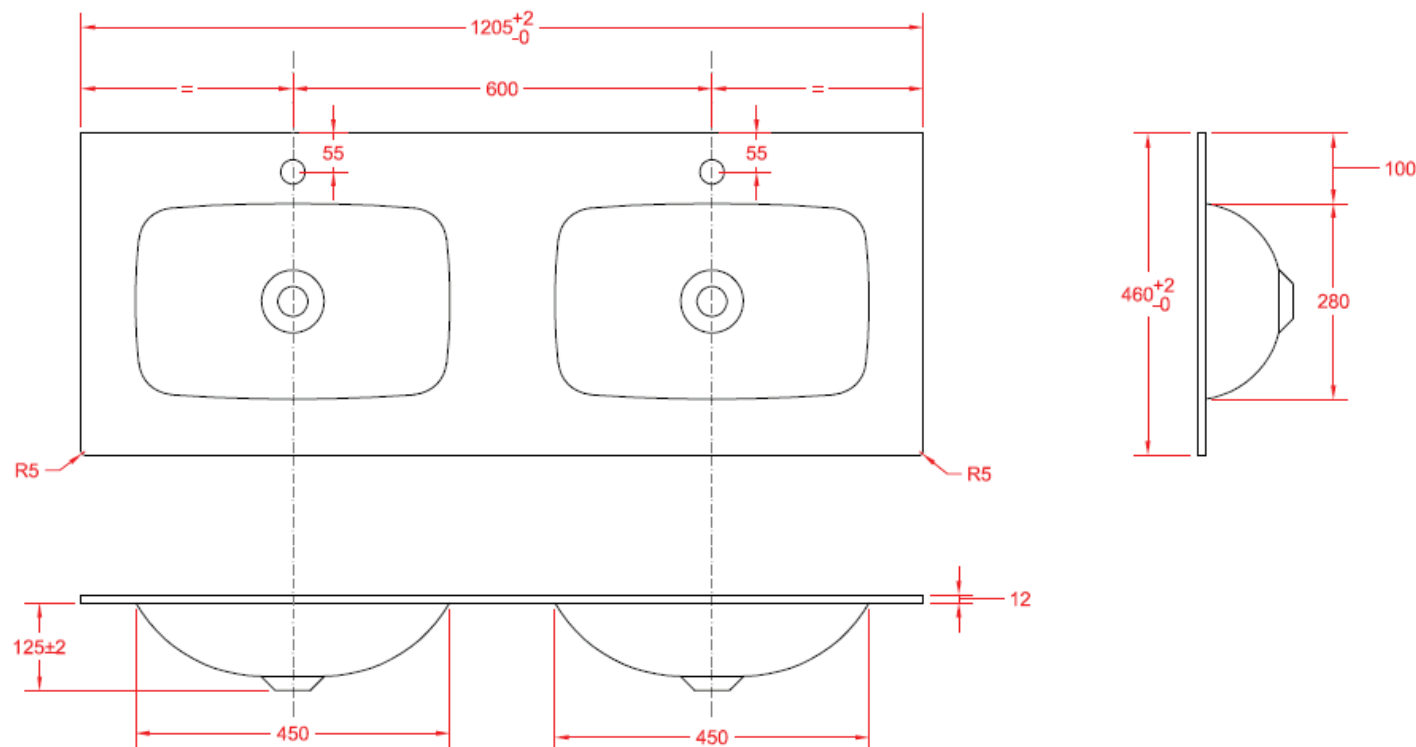

W240

NO LIMIT 45

140

140,5 x 46

DETREMMERIE

BATHROOM FURNITURE

OPMERKINGEN / REMARQUES: HP@DETREMMERIE.BE

WASKOM LINKS / VASQUE À GAUCHE