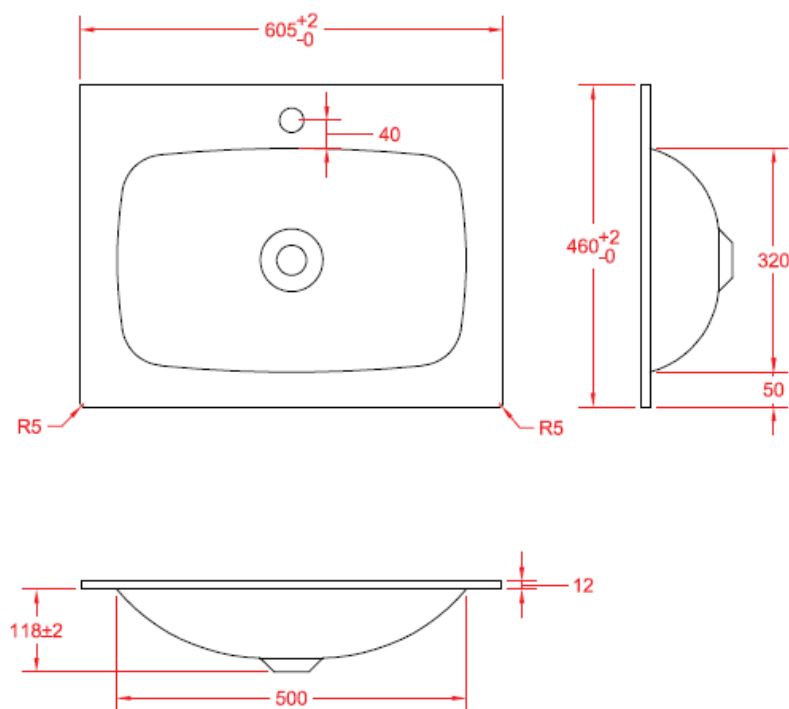

W240

NO LIMIT 45

60

60,5 x 46

DETREMMERIE

BATHROOM FURNITURE

OPMERKINGEN / REMARQUES: HP@DETREMMERIE.BE

ENKELE WASKOM / SIMPLE VASQUE