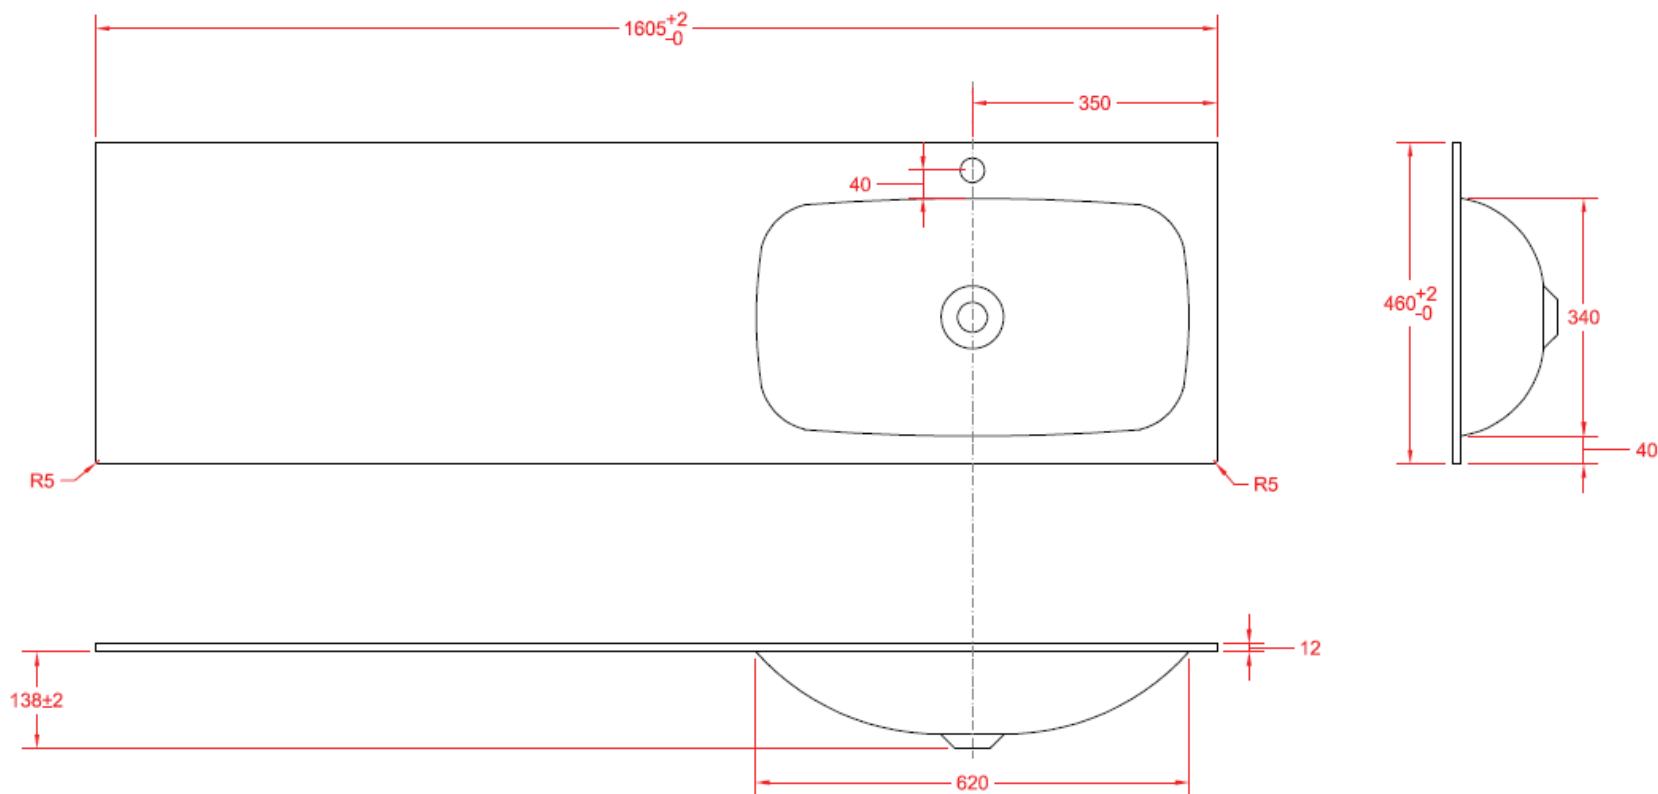

W240

NO LIMIT 45

160

160,5 x 46

DETREMMERIE

BATHROOM FURNITURE

OPMERKINGEN / REMARQUES: HP@DETREMMERIE.BE

WASKOM RECHTS / VASQUE À DROITE