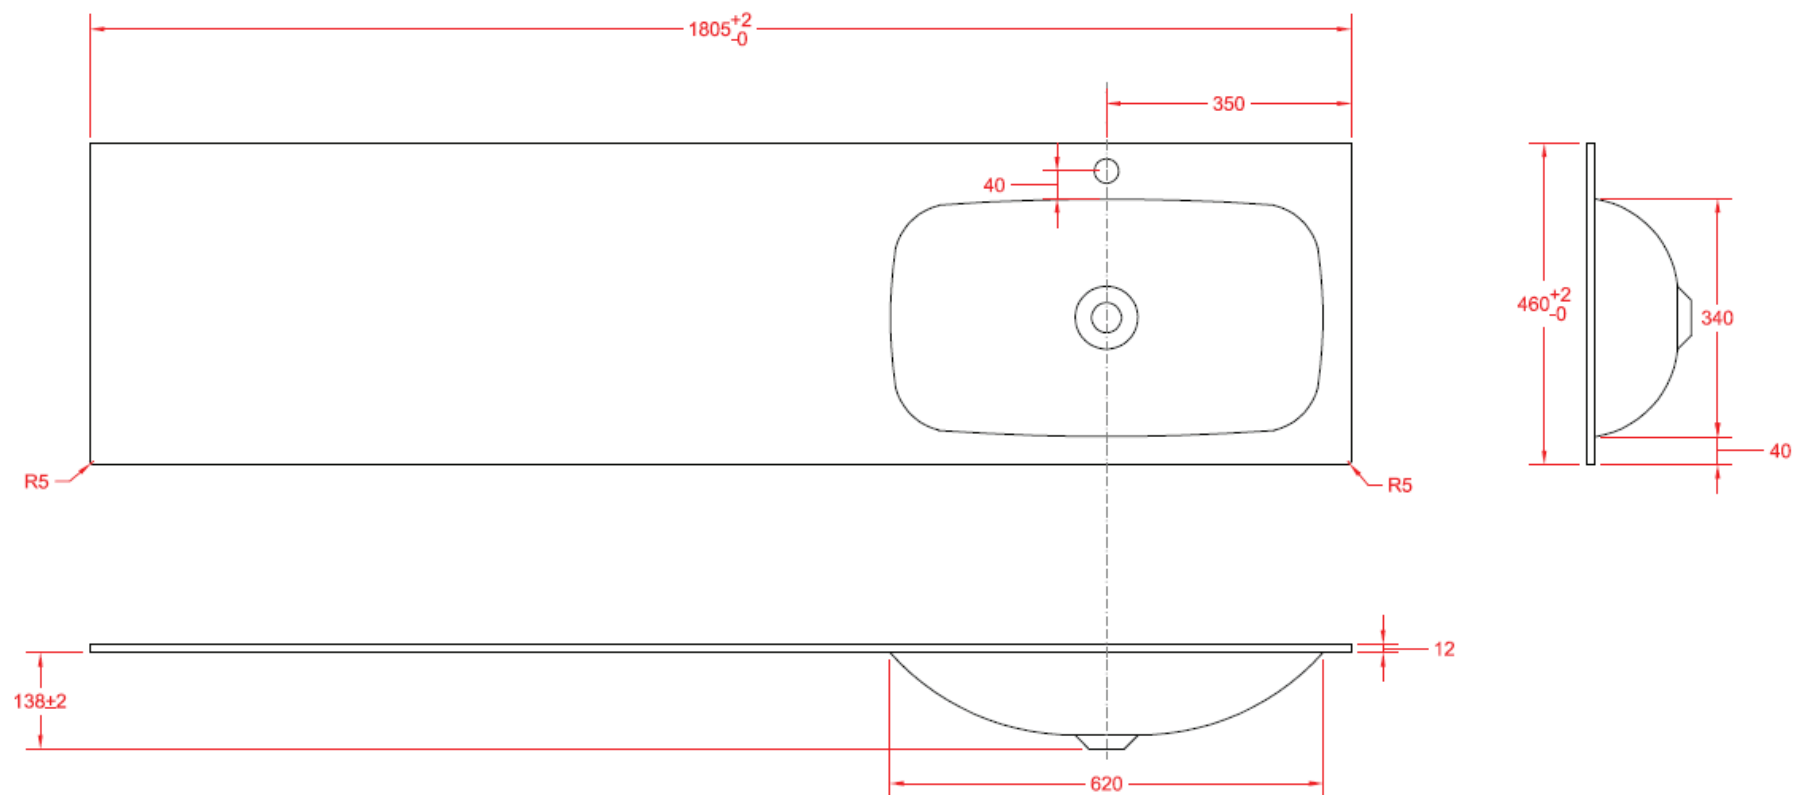

W240

NO LIMIT 45

180

180,5 x 46

DETREMMERIE

BATHROOM FURNITURE

OPMERKINGEN / REMARQUES: HP@DETREMMERIE.BE

WASKOM RECHTS / VASQUE À DROITE