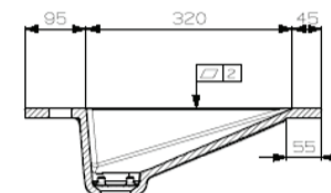

W24

NO LIMIT 45

140

140,5 x 46

DETREMMERIE

BATHROOM FURNITURE

OPMERKINGEN / REMARQUES: HP@DETREMMERIE.BE

WASKOM LINKS / VASQUE À GAUCHE