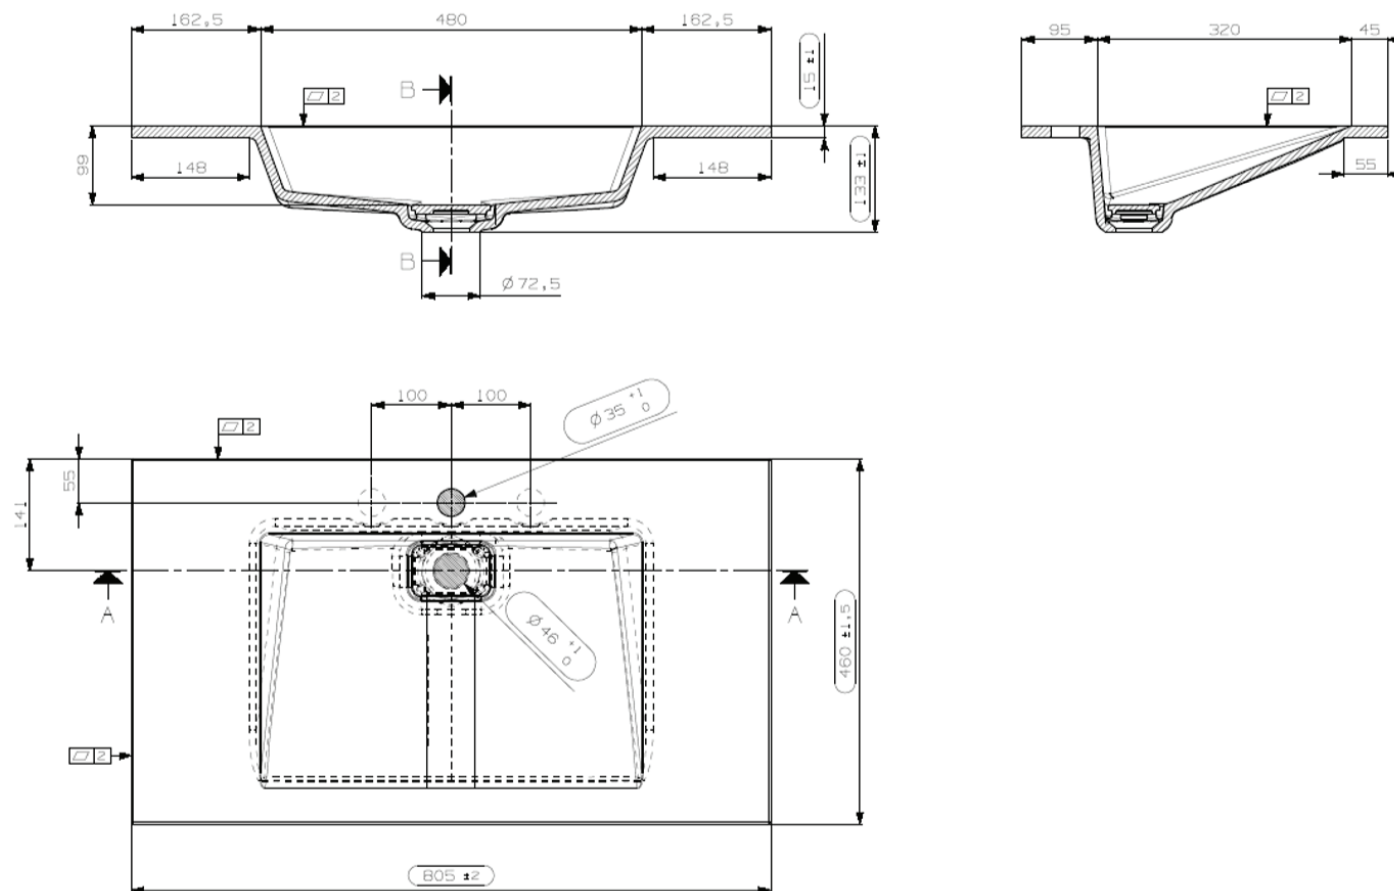

W24

NO LIMIT 45

80

80,5 x 46

DETREMMERIE

BATHROOM FURNITURE

OPMERKINGEN / REMARQUES: HP@DETREMMERIE.BE

ENKELE WASKOM / SIMPLE VASQUE