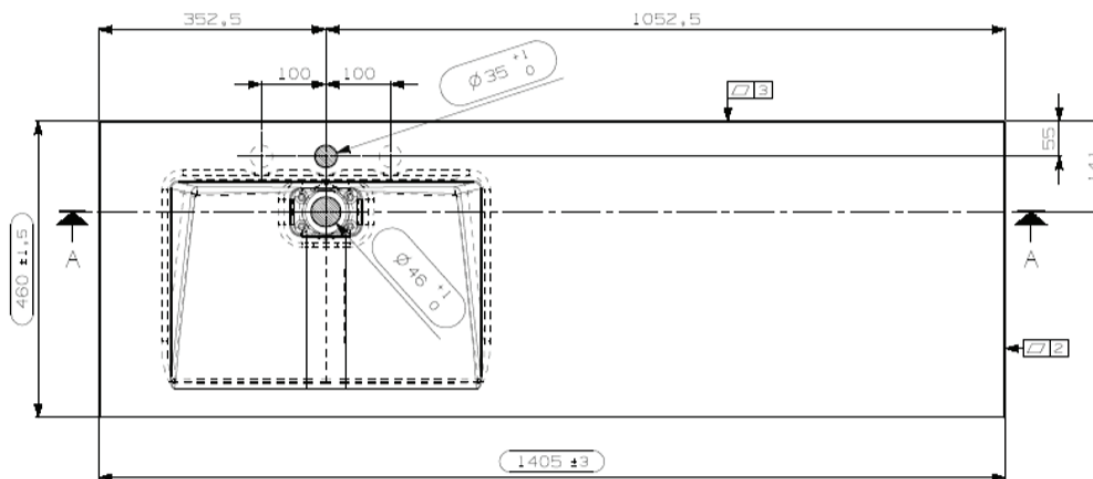

W24

NO LIMIT 45

140

140,5 x 46

DETREMMERIE

BATHROOM FURNITURE

OPMERKINGEN / REMARQUES: HP@DETREMMERIE.BE

WASKOM LINKS / VASQUE À GAUCHE