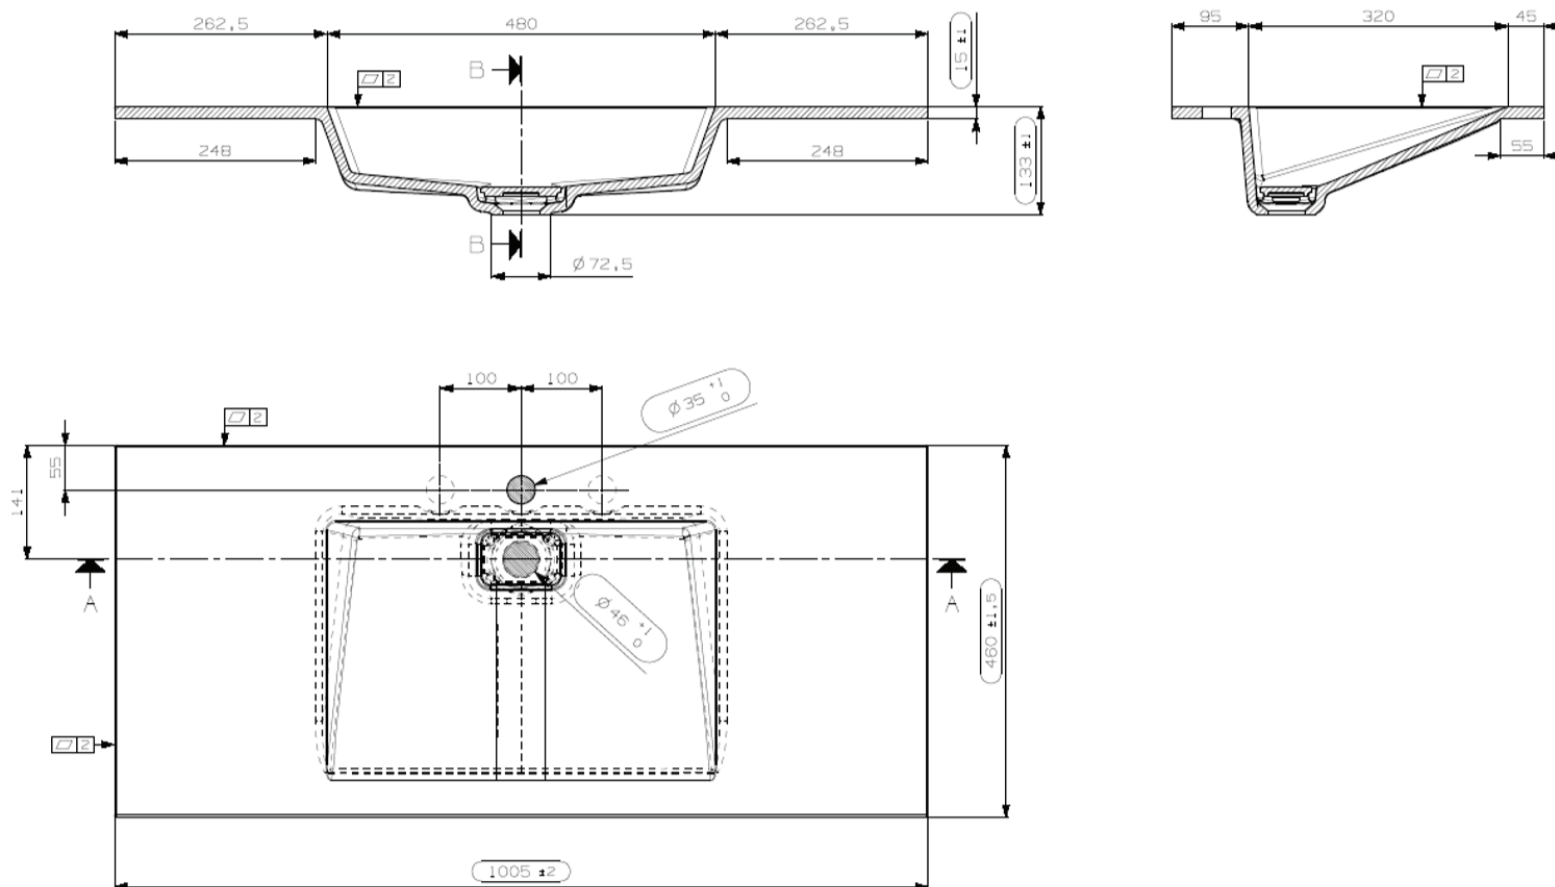

W24

NO LIMIT 45

120

120,5 x 46

DETREMMERIE

BATHROOM FURNITURE

OPMERKINGEN / REMARQUES: HP@DETREMMERIE.BE

WASKOM LINKS / VASQUE À GAUCHE