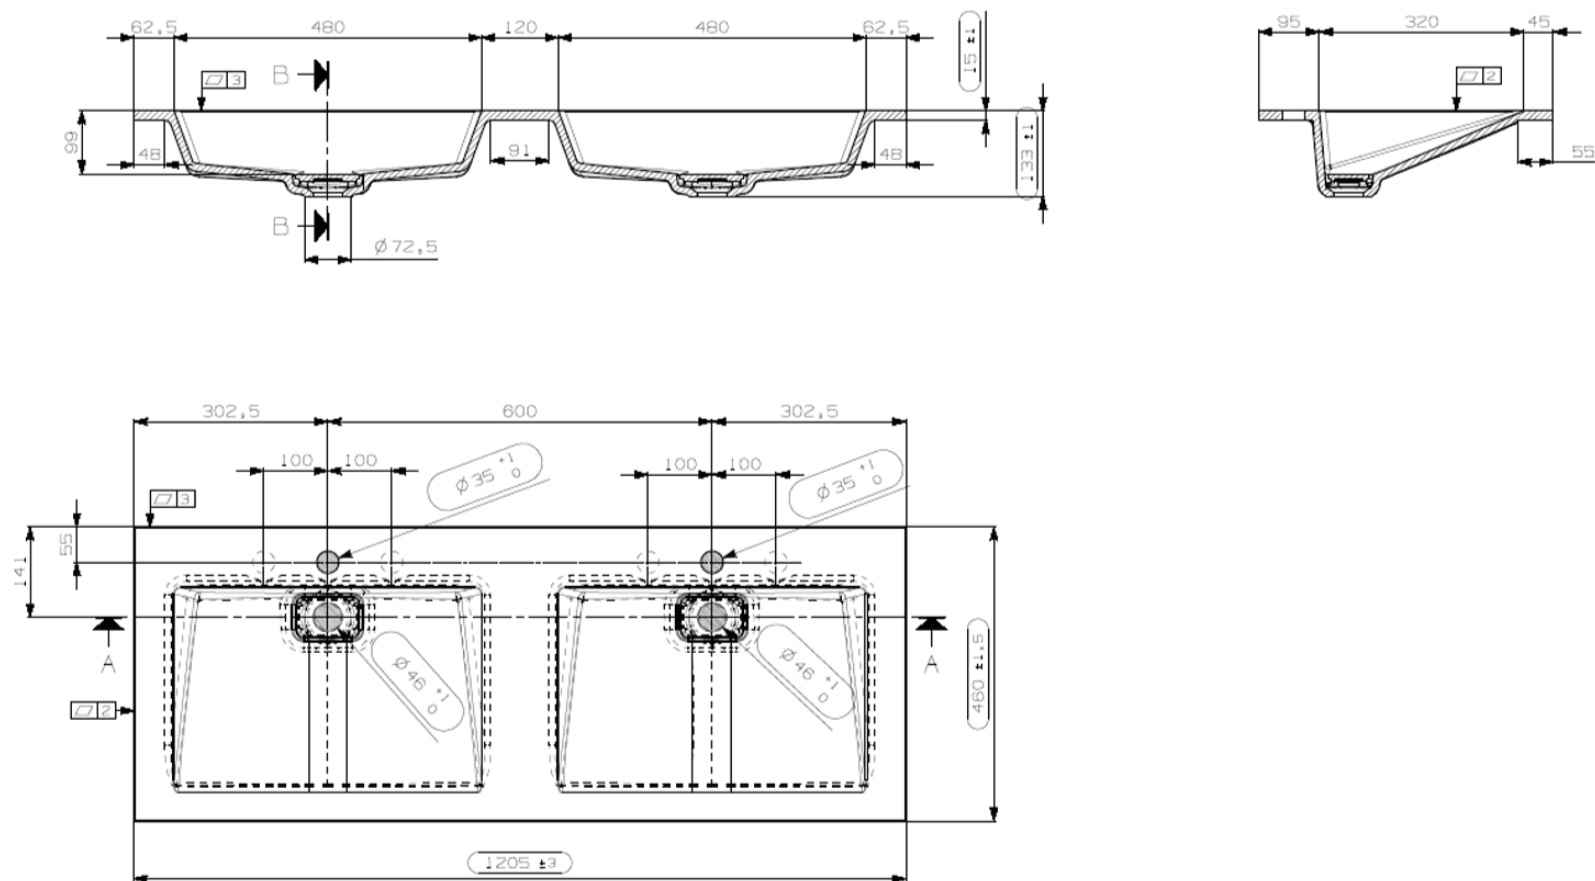

W24

NO LIMIT 45

120

120,5 x 46

DETREMMERIE

BATHROOM FURNITURE

OPMERKINGEN / REMARQUES: HP@DETREMMERIE.BE

DUBBELE WASKOM / DOUBLE VASQUE