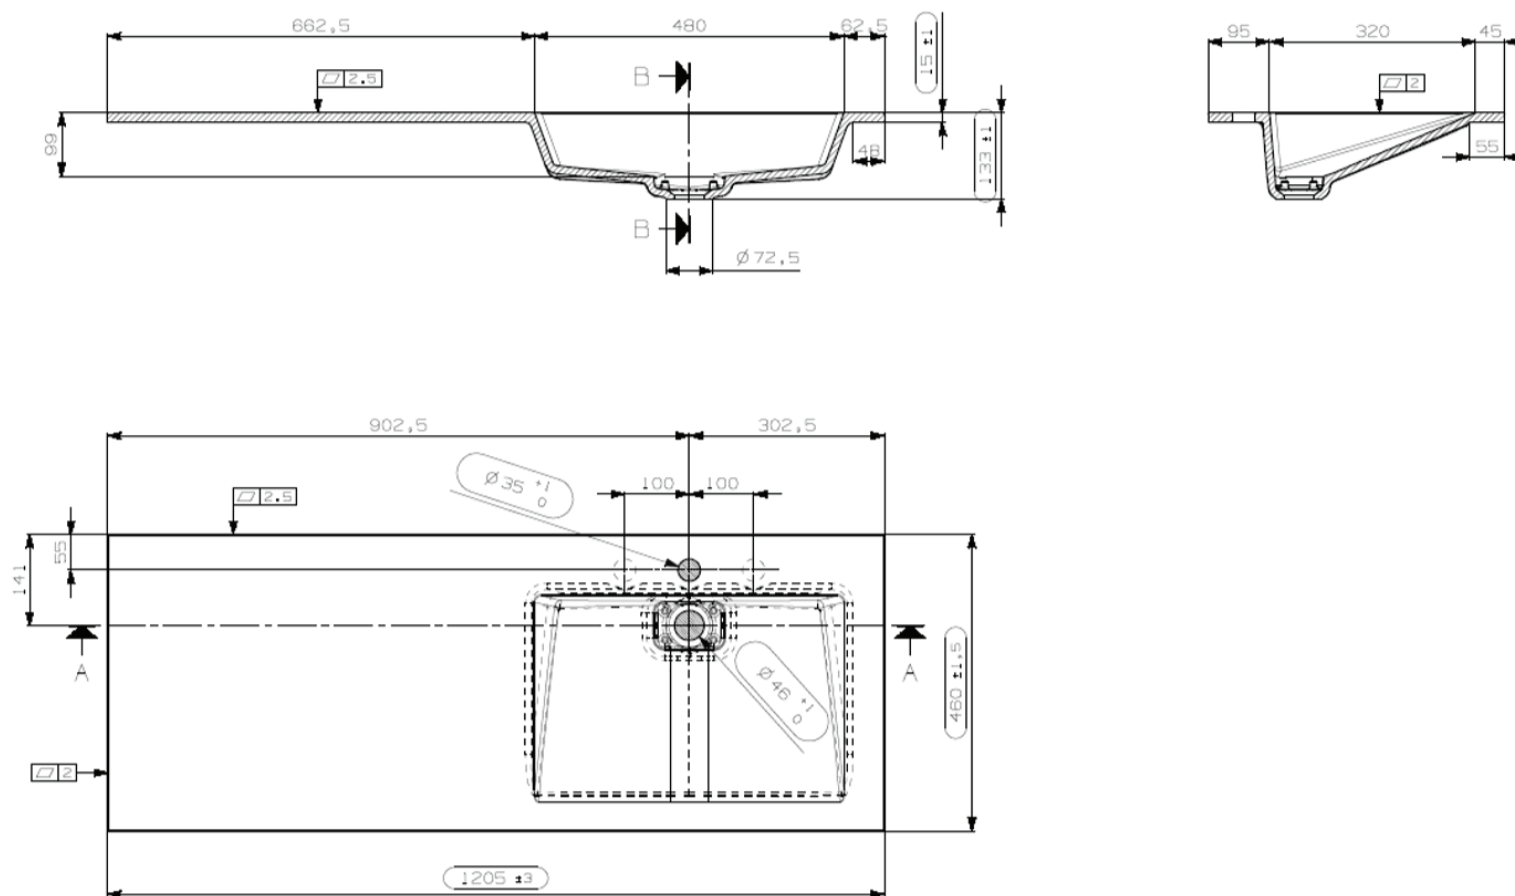

W24

NO LIMIT 45

120

120,5 x 46

DETREMMERIE

BATHROOM FURNITURE

OPMERKINGEN / REMARQUES: HP@DETREMMERIE.BE

WASKOM RECHTS / VASQUE À DROITE