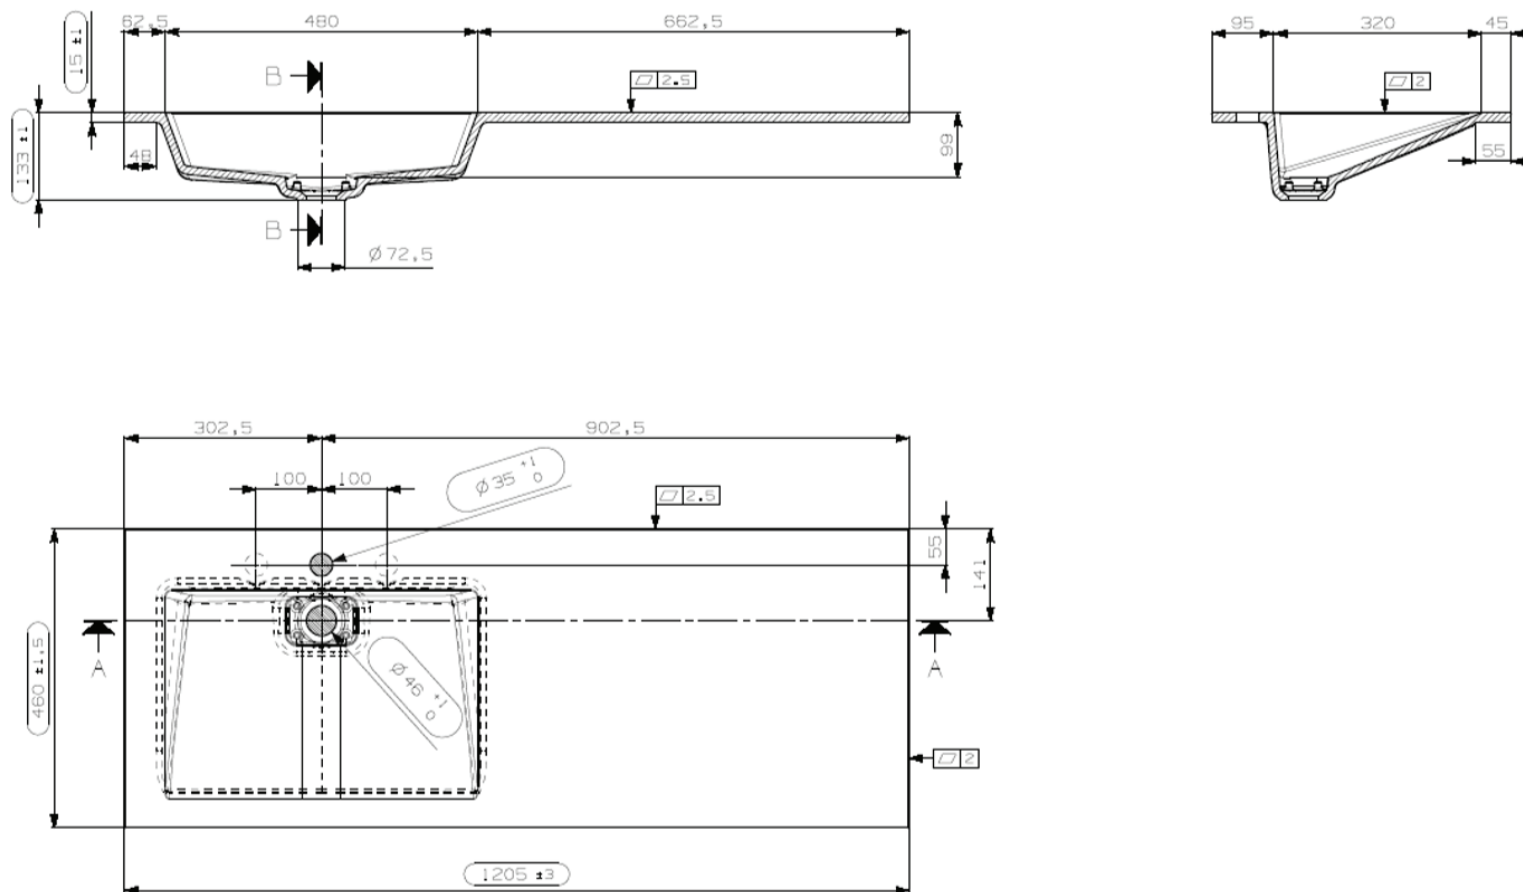

W24

NO LIMIT 45

120

120,5 x 46

DETREMMERIE

BATHROOM FURNITURE

OPMERKINGEN / REMARQUES: HP@DETREMMERIE.BE

WASKOM LINKS / VASQUE À GAUCHE