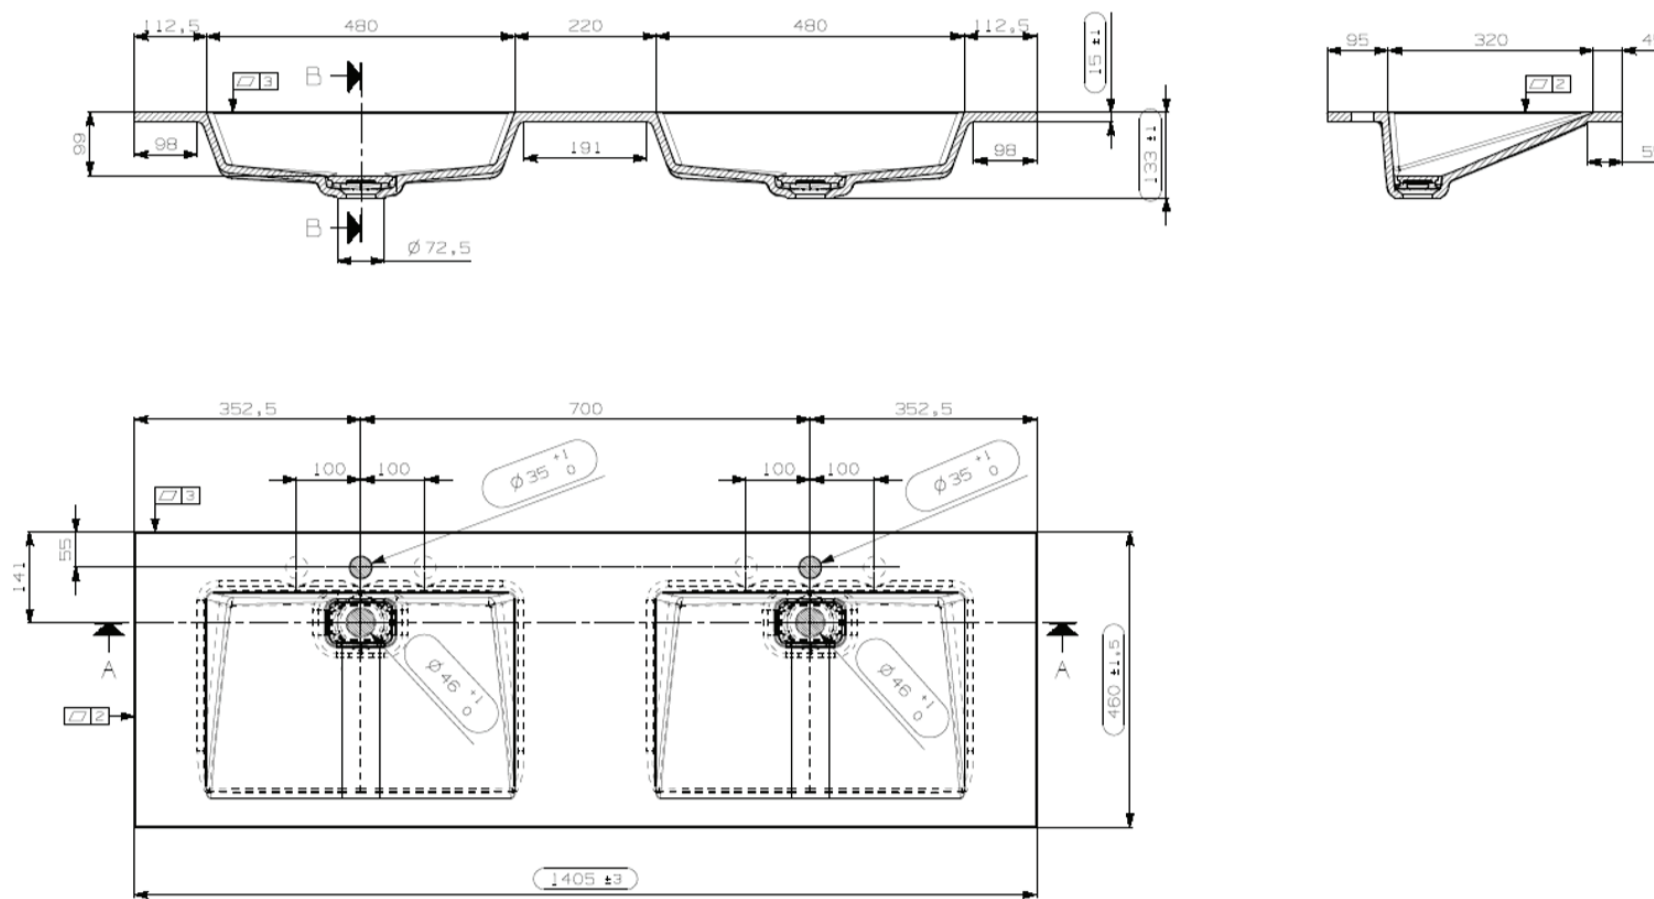

W24

NO LIMIT 45

160

160,5 x 46

DETREMMERIE

BATHROOM FURNITURE

OPMERKINGEN / REMARQUES: HP@DETREMMERIE.BE

WASKOM LINKS / VASQUE À GAUCHE