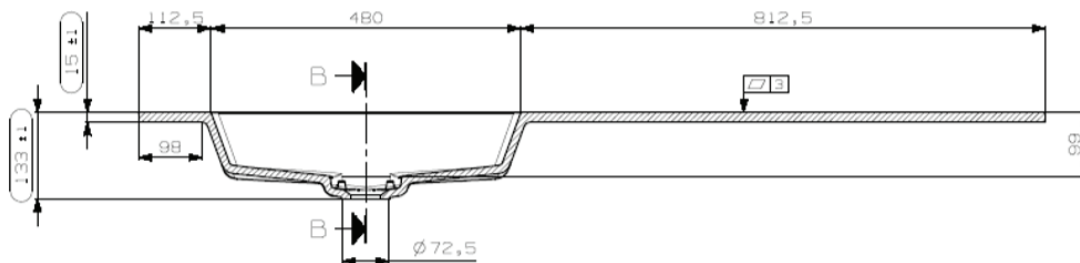

W24

NO LIMIT 45

140

140,5 x 46

DETREMMERIE

BATHROOM FURNITURE

OPMERKINGEN / REMARQUES: HP@DETREMMERIE.BE

WASKOM LINKS / VASQUE À GAUCHE