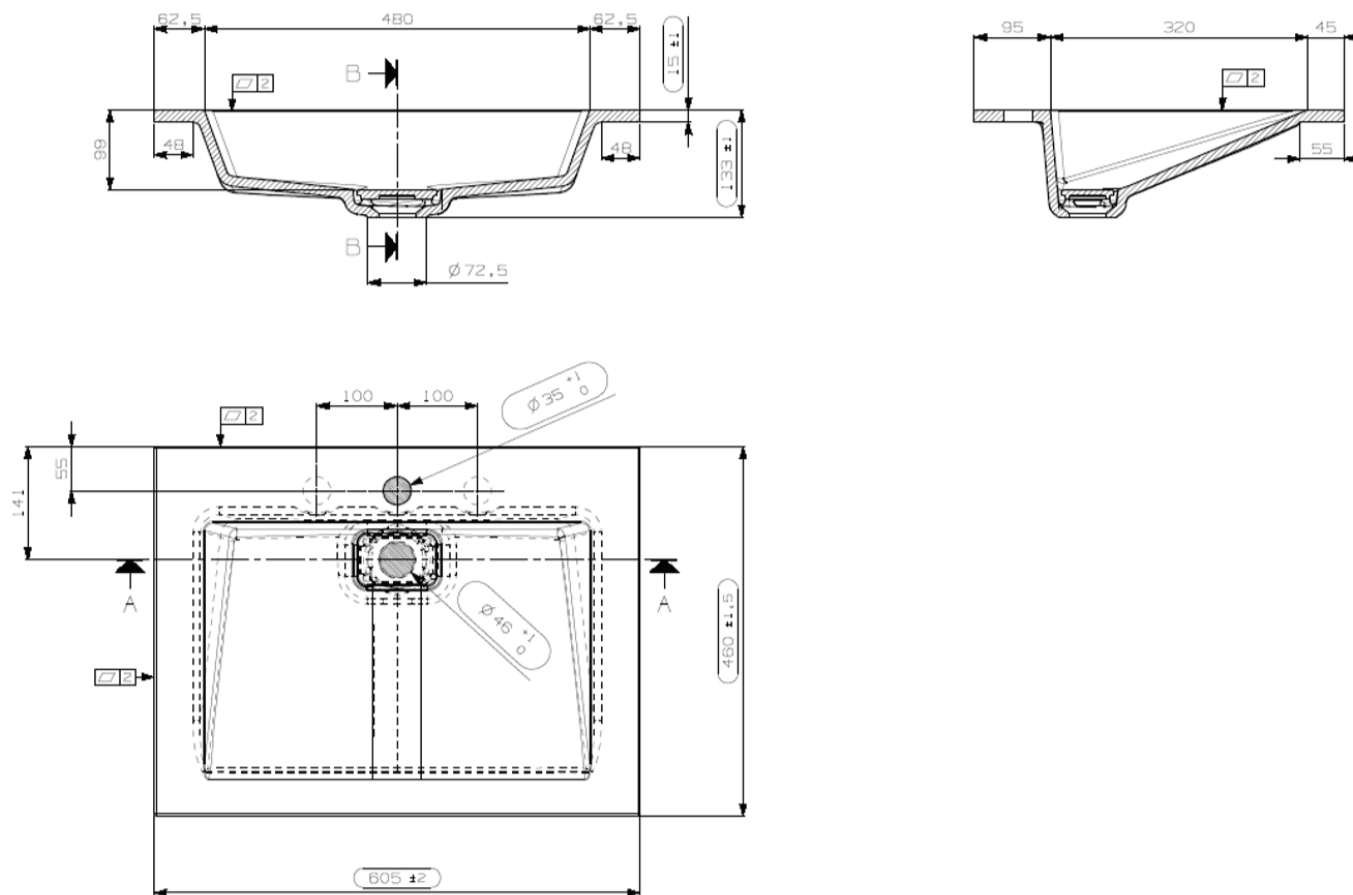

W24

NO LIMIT 45

60

60,5 x 46

DETREMMERIE

BATHROOM FURNITURE

OPMERKINGEN / REMARQUES: HP@DETREMMERIE.BE

ENKELE WASKOM / SIMPLE VASQUE

W24

NO LIMIT 45

80

80,5 x 46

DETREMMERIE

BATHROOM FURNITURE

OPMERKINGEN / REMARQUES: HP@DETREMMERIE.BE

ENKELE WASKOM / SIMPLE VASQUE

W24

NO LIMIT 45

120

120,5 x 46

DETREMMERIE

BATHROOM FURNITURE

OPMERKINGEN / REMARQUES: HP@DETREMMERIE.BE

WASKOM LINKS / VASQUE À GAUCHE