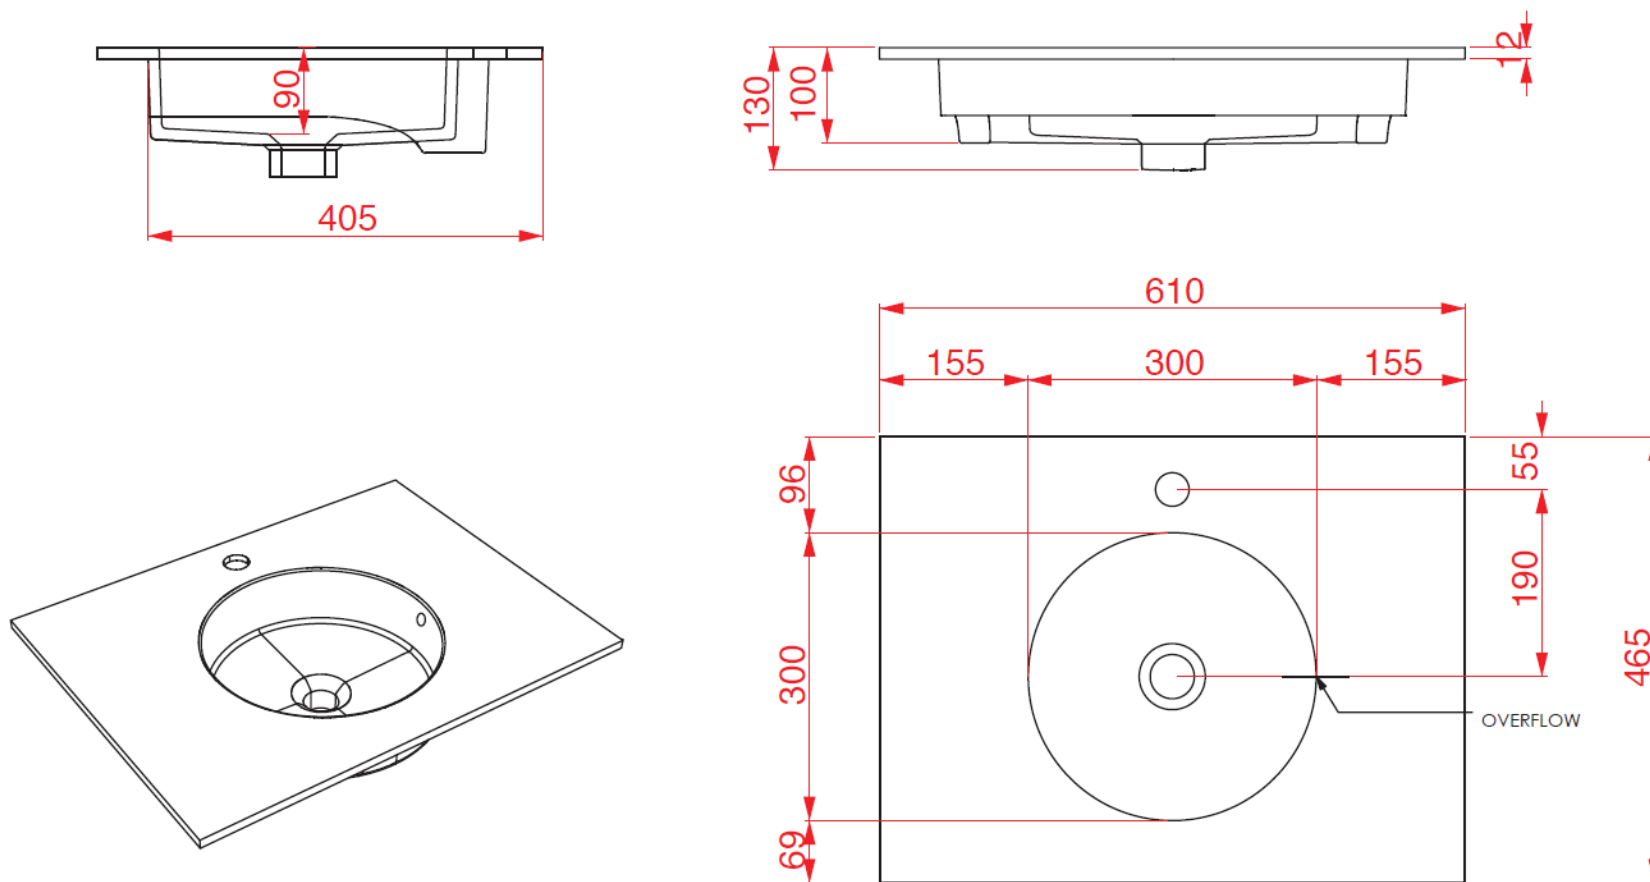

W230

NO LIMIT 45

60

61 x 46,5

DETREMMERIE

BATHROOM FURNITURE

OPMERKINGEN / REMARQUES: HP@DETREMMERIE.BE

ENKELE WASKOM / SIMPLE VASQUE

W230

NO LIMIT 45

120

121 x 46,5

DETREMMERIE

BATHROOM FURNITURE

OPMERKINGEN / REMARQUES: HP@DETREMMERIE.BE

DUBBELE WASKOM / DOUBLE VASQUE