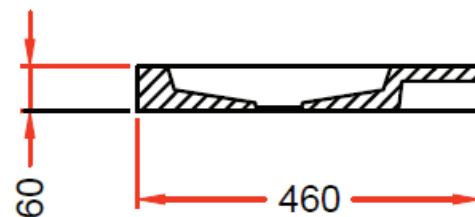

W221

NO LIMIT 45

120

120,5 x 46

DETREMMERIE

BATHROOM FURNITURE

OPMERKINGEN / REMARQUES: HP@DETREMMERIE.BE

ENKELE WASKOM - 1 KRAANGAT / SIMPLE VASQUE - 1 TROU DE ROBINET

Doorsnede