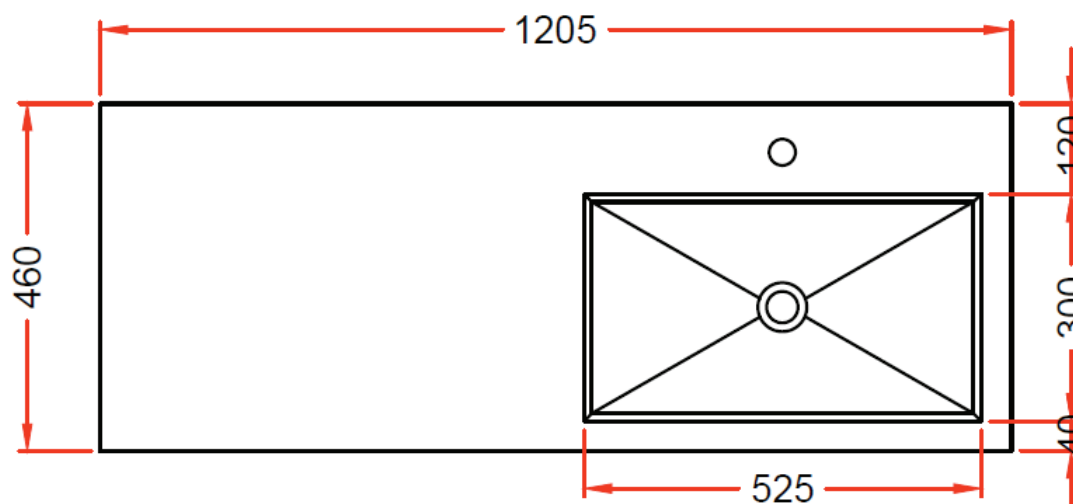

120,5 x 46

DETREMMERIE

BATHROOM FURNITURE

OPMERKINGEN / REMARQUES: HP@DETREMMERIE.BE

WASKOM RECHTS / VASQUE À DROITE

Doorsnede

W221

NO LIMIT 45