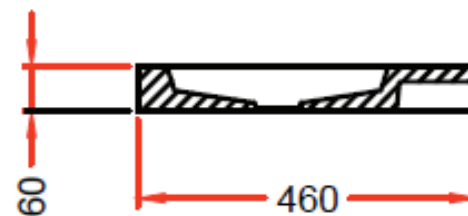

W221

NO LIMIT 45

220

220,5 x 46

DETREMMERIE

BATHROOM FURNITURE

OPMERKINGEN / REMARQUES: HP@DETREMMERIE.BE

WASKOM RECHTS / VASQUE À DROITE

Doorsnede