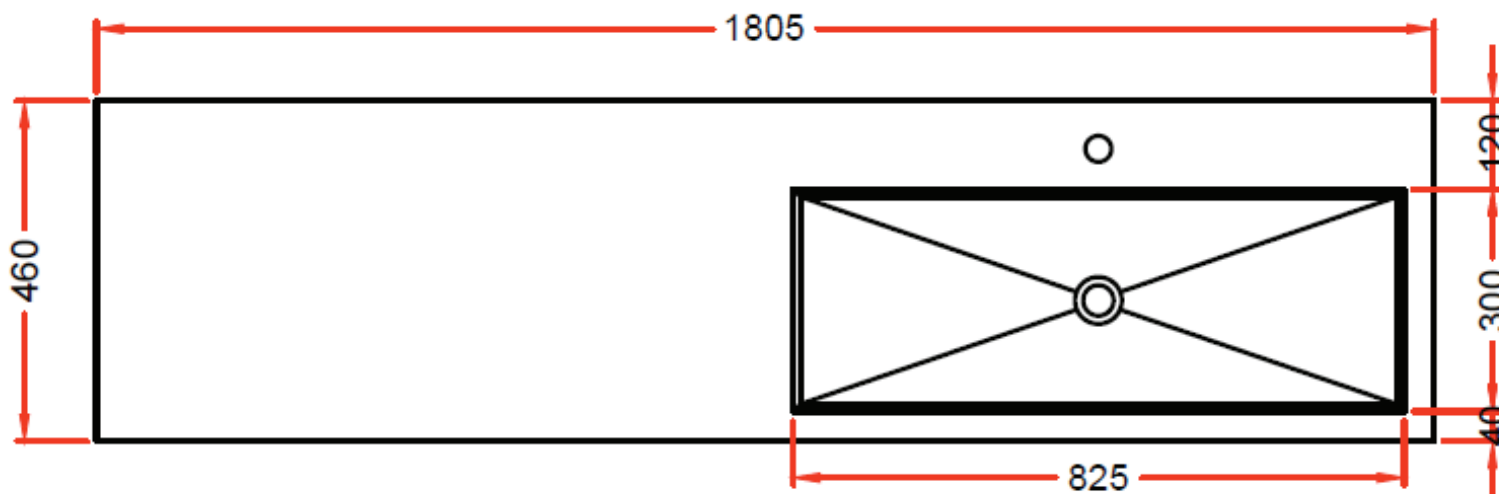

180

180,5 x 46

DETREMMERIE

BATHROOM FURNITURE

OPMERKINGEN / REMARQUES: HP@DETREMMERIE.BE

WASKOM RECHTS / VASQUE À DROITE

Doorsnede

W221