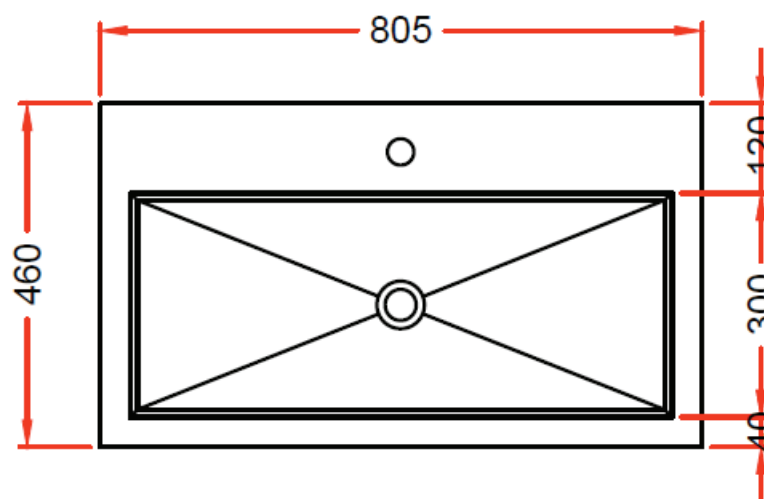

W221

NO LIMIT 45

80

80,5 x 46

DETREMMERIE

BATHROOM FURNITURE

OPMERKINGEN / REMARQUES: HP@DETREMMERIE.BE

ENKELE WASKOM / SIMPLE VASQUE