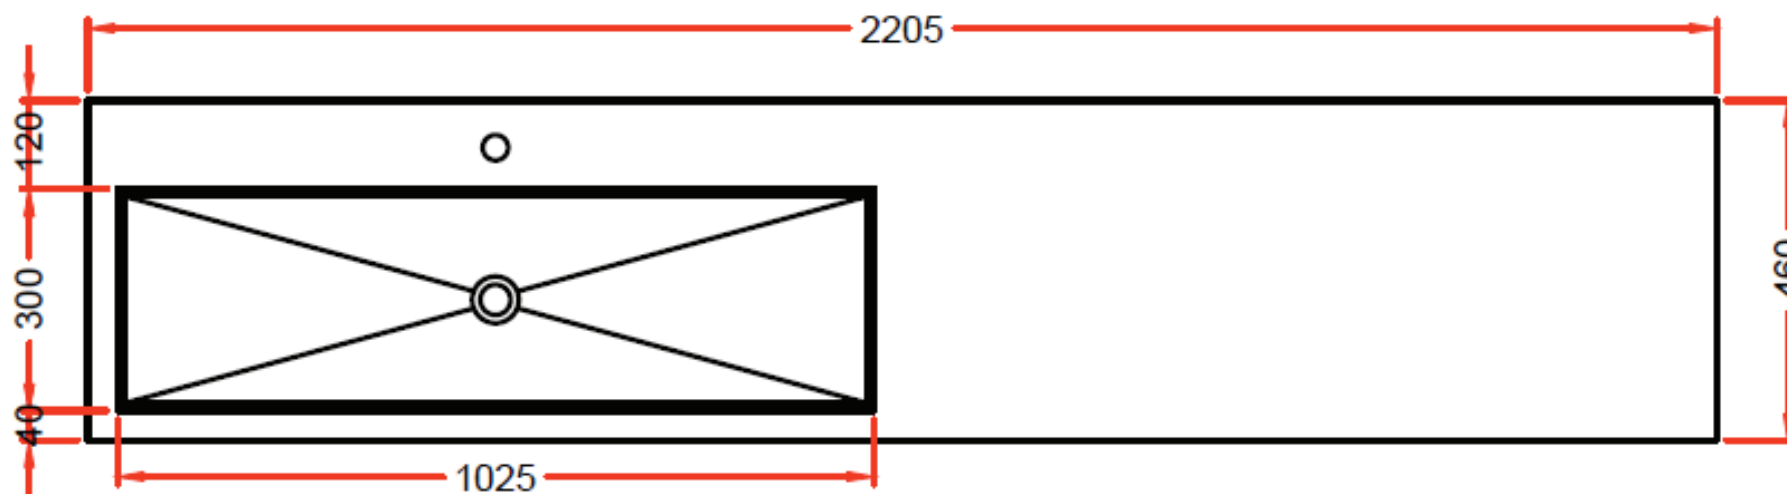

W221

NO LIMIT 45

220

220,5 x 46

DETREMMERIE

BATHROOM FURNITURE

OPMERKINGEN / REMARQUES: HP@DETREMMERIE.BE

WASKOM LINKS / VASQUE À GAUCHE