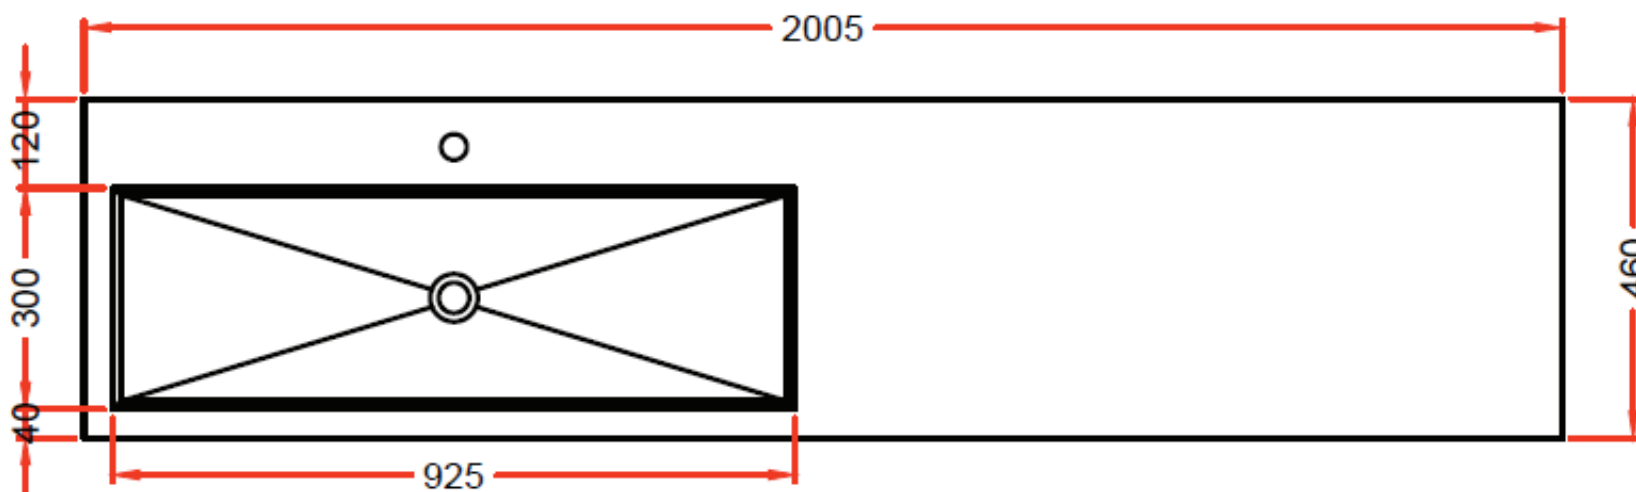

W221

NO LIMIT 45

200

200,5 x 46

DETREMMERIE

BATHROOM FURNITURE

OPMERKINGEN / REMARQUES: HP@DETREMMERIE.BE

WASKOM LINKS / VASQUE À GAUCHE