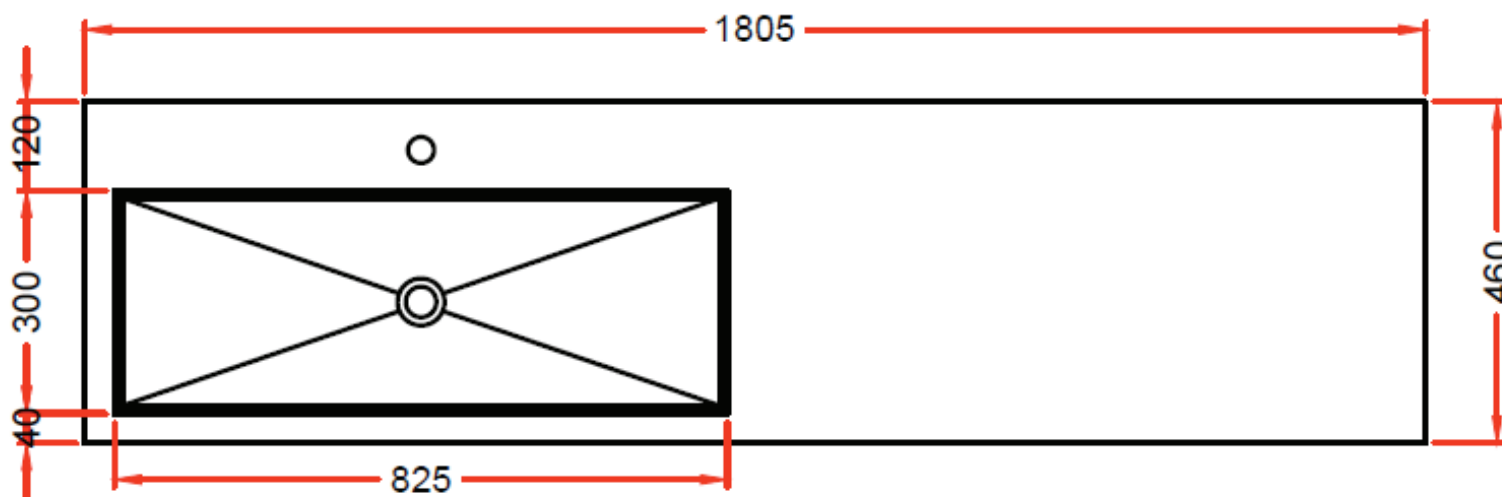

180,5 x 46

DETREMMERIE

BATHROOM FURNITURE

OPMERKINGEN / REMARQUES: HP@DETREMMERIE.BE

WASKOM LINKS / VASQUE À GAUCHE

Doorsnede

W221

NO LIMIT 45