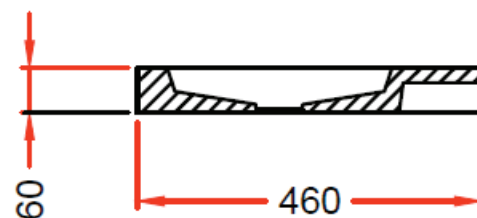

W221

NO LIMIT 45

80

80,5 x 46

DETREMMERIE

BATHROOM FURNITURE

OPMERKINGEN / REMARQUES: HP@DETREMMERIE.BE

ENKELE WASKOM / SIMPLE VASQUE

Doorsnede