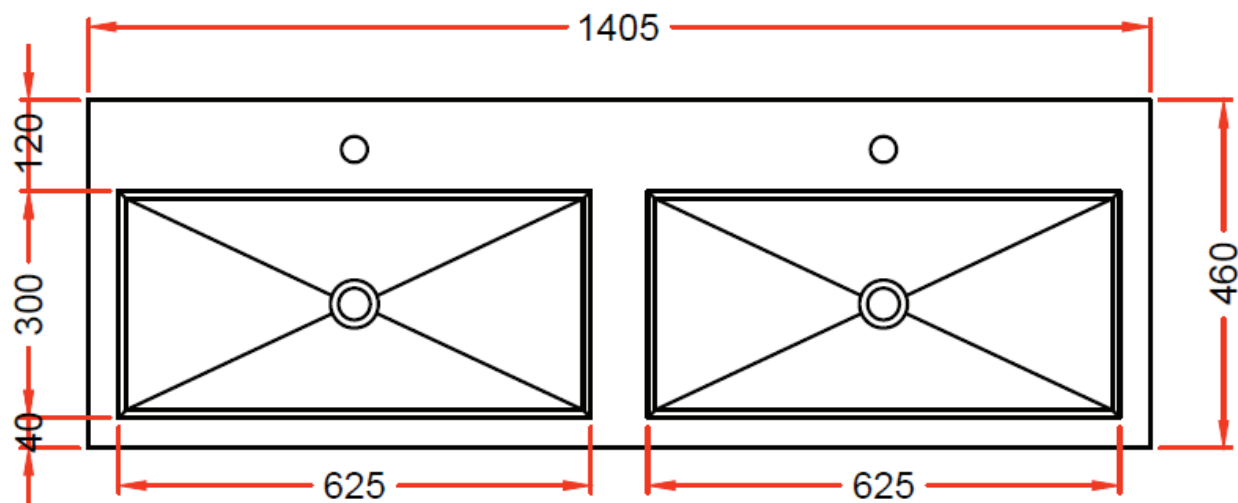

W221

NO LIMIT 45

140

140,5 x 46

DETREMMERIE

BATHROOM FURNITURE

OPMERKINGEN / REMARQUES: HP@DETREMMERIE.BE

DUBBELE WASKOM / DOUBLE VASQUE