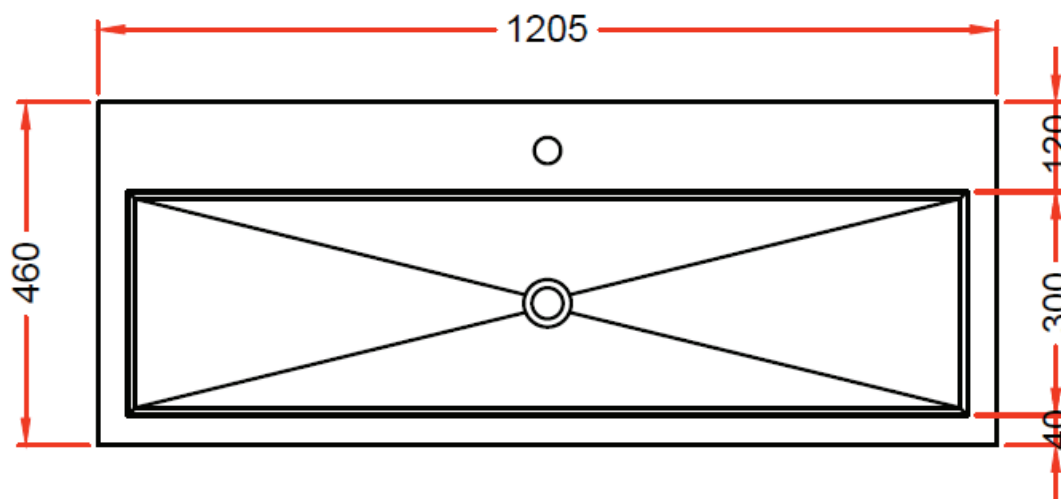

W221

NO LIMIT 45

120

120,5 x 46

DETREMMERIE

BATHROOM FURNITURE

OPMERKINGEN / REMARQUES: HP@DETREMMERIE.BE

ENKELE WASKOM - 1 KRAANGAT / SIMPLE VASQUE - 1 TROU DE ROBINET