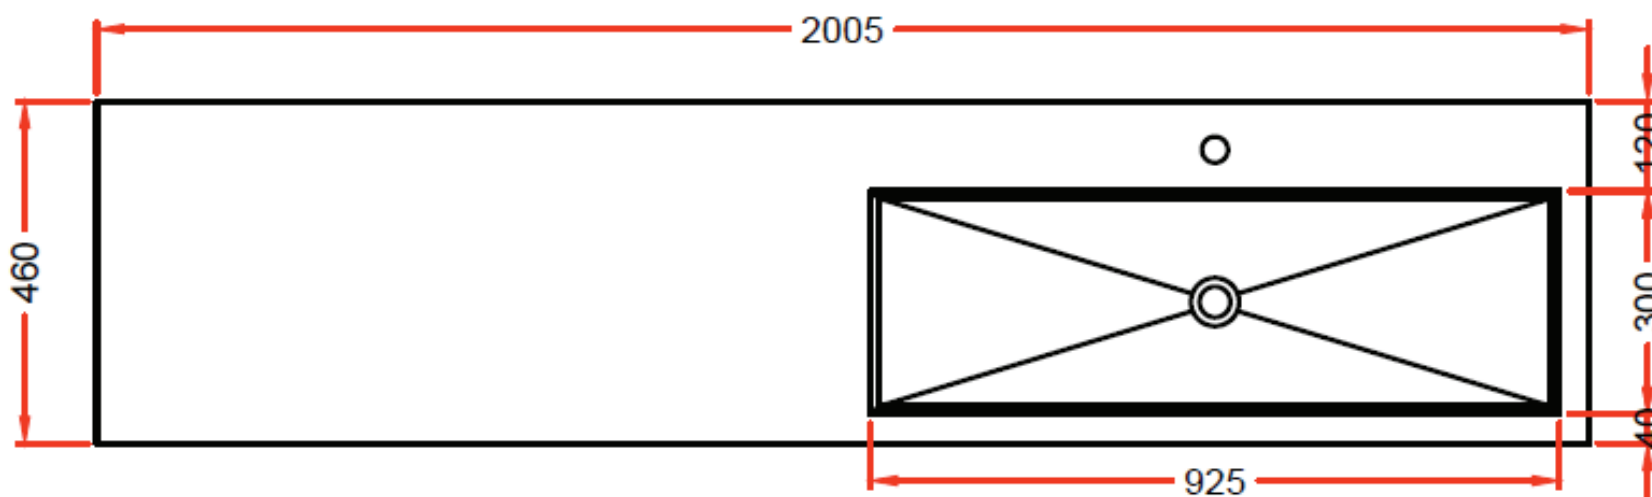

W221

NO LIMIT 45

200

200,5 x 46

DETREMMERIE

BATHROOM FURNITURE

OPMERKINGEN / REMARQUES: HP@DETREMMERIE.BE

WASKOM RECHTS / VASQUE À DROITE