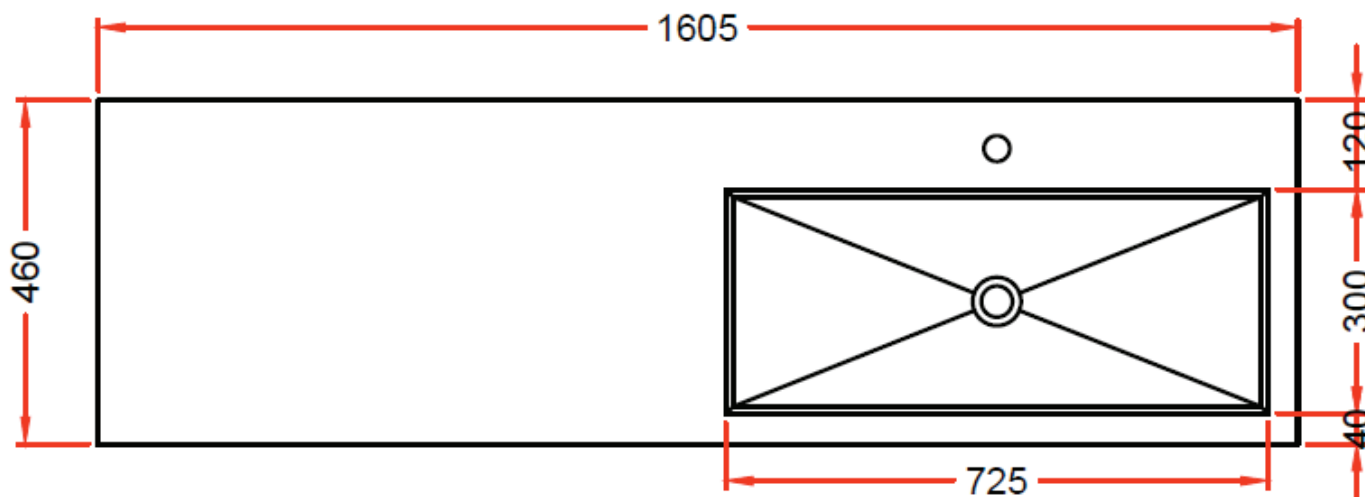

W221

NO LIMIT 45

160

160,5 x 46

DETREMMERIE

BATHROOM FURNITURE

OPMERKINGEN / REMARQUES: HP@DETREMMERIE.BE

WASKOM RECHTS / VASQUE À DROITE