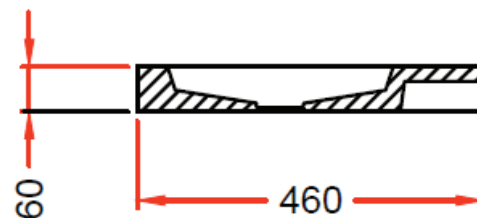

W221

NO LIMIT 45

60

60,5 x 46

DETREMMERIE

BATHROOM FURNITURE

OPMERKINGEN / REMARQUES: HP@DETREMMERIE.BE

ENKELE WASKOM / SIMPLE VASQUE