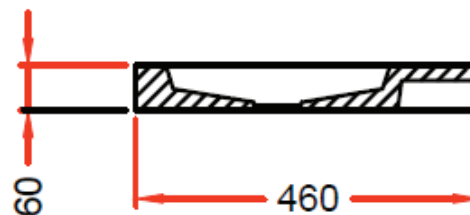

W221

NO LIMIT 45

160

160,5 x 46

DETREMMERIE

BATHROOM FURNITURE

OPMERKINGEN / REMARQUES: HP@DETREMMERIE.BE

WASKOM RECHTS / VASQUE À DROITE

Doorsnede