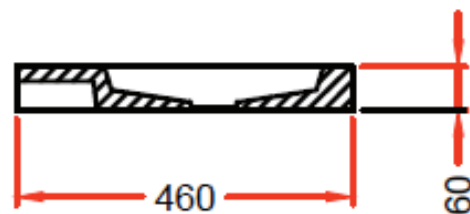

W221

NO LIMIT 45

220

220,5 x 46

DETREMMERIE

BATHROOM FURNITURE

OPMERKINGEN / REMARQUES: HP@DETREMMERIE.BE

DUBBELE WASKOM / DOUBLE VASQUE

Doorsnede