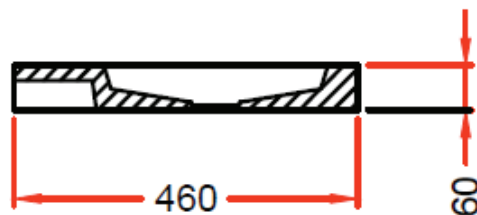

W221

NO LIMIT 45

160

160,5 x 46

DETREMMERIE

BATHROOM FURNITURE

OPMERKINGEN / REMARQUES: HP@DETREMMERIE.BE

WASKOM LINKS / VASQUE À GAUCHE

Doorsnede