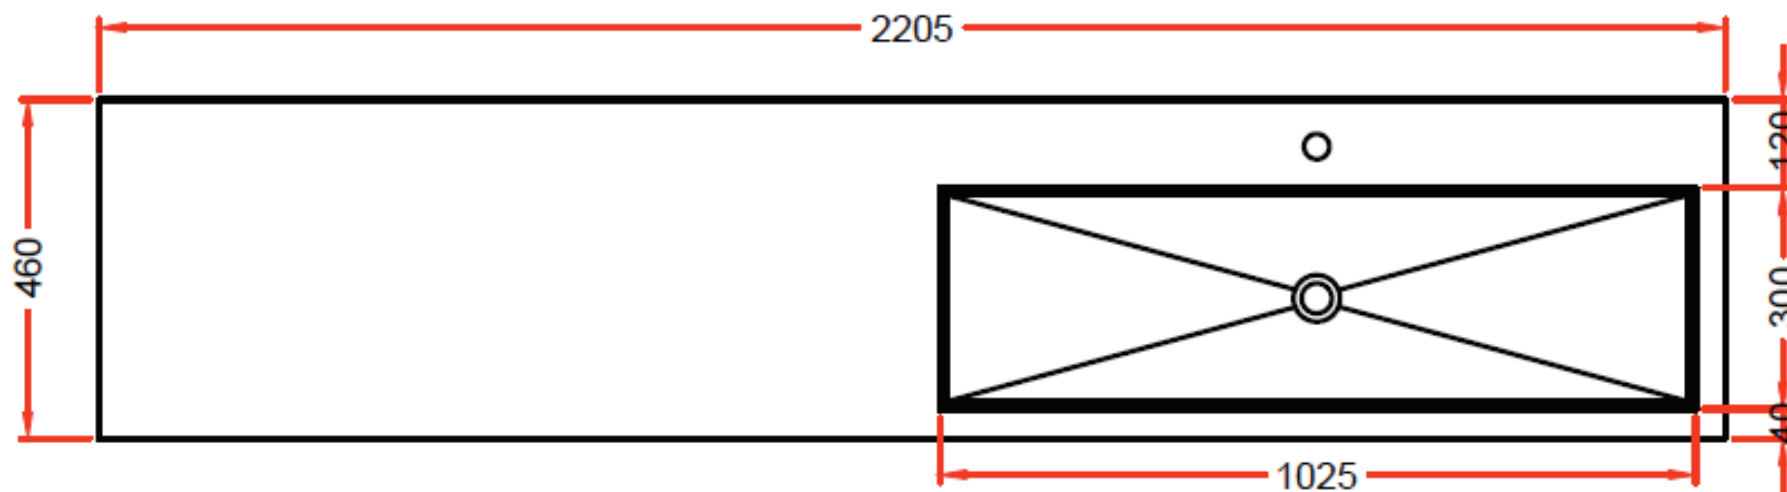

220,5 x 46

DETREMMERIE

BATHROOM FURNITURE

OPMERKINGEN / REMARQUES: HP@DETREMMERIE.BE

WASKOM RECHTS / VASQUE À DROITE

Doorsnede

W221

NO LIMIT 45