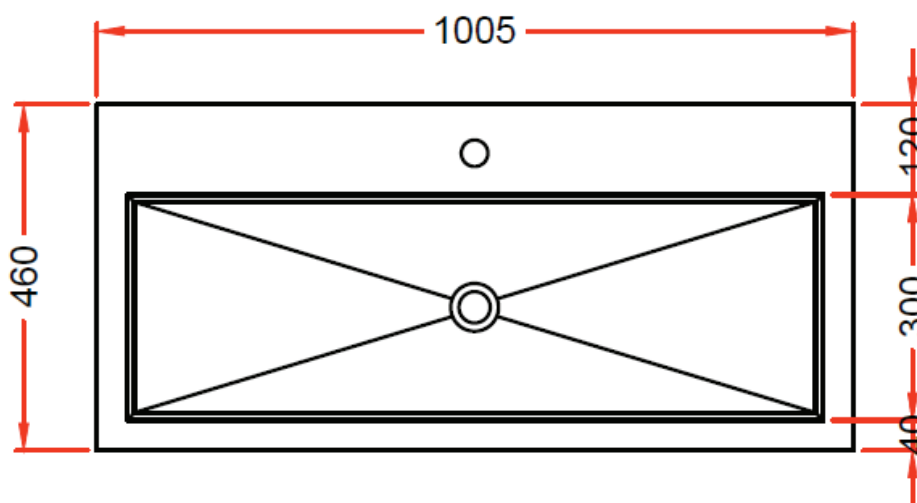

W221

NO LIMIT 45

100

100,5 x 46

DETREMMERIE

BATHROOM FURNITURE

OPMERKINGEN / REMARQUES: HP@DETREMMERIE.BE

ENKELE WASKOM - 1 KRAANGAT / SIMPLE VASQUE - 1 TROU DE ROBINET