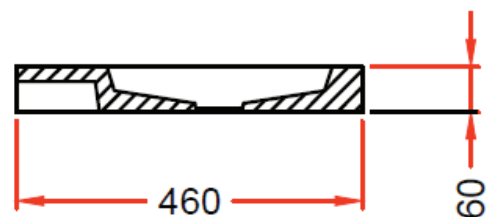

NO LIMIT 45

140

140,5 x 46

DETREMMERIE

BATHROOM FURNITURE

OPMERKINGEN / REMARQUES: HP@DETREMMERIE.BE

WASKOM LINKS / VASQUE À GAUCHE

Doorsnede