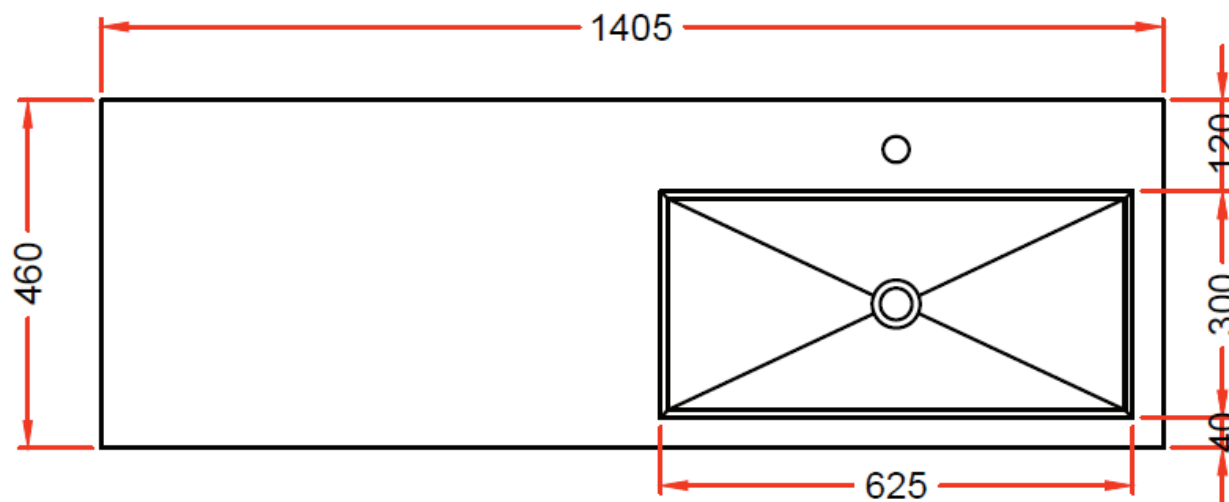

W221

NO LIMIT 45

140

140,5 x 46

DETREMMERIE

BATHROOM FURNITURE

OPMERKINGEN / REMARQUES: HP@DETREMMERIE.BE

WASKOM RECHTS / VASQUE À DROITE