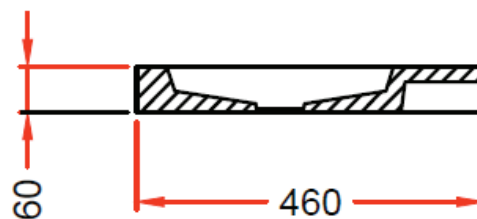

W221

NO LIMIT 45

140

140,5 x 46

DETREMMERIE

BATHROOM FURNITURE

OPMERKINGEN / REMARQUES: HP@DETREMMERIE.BE

WASKOM RECHTS / VASQUE À DROITE