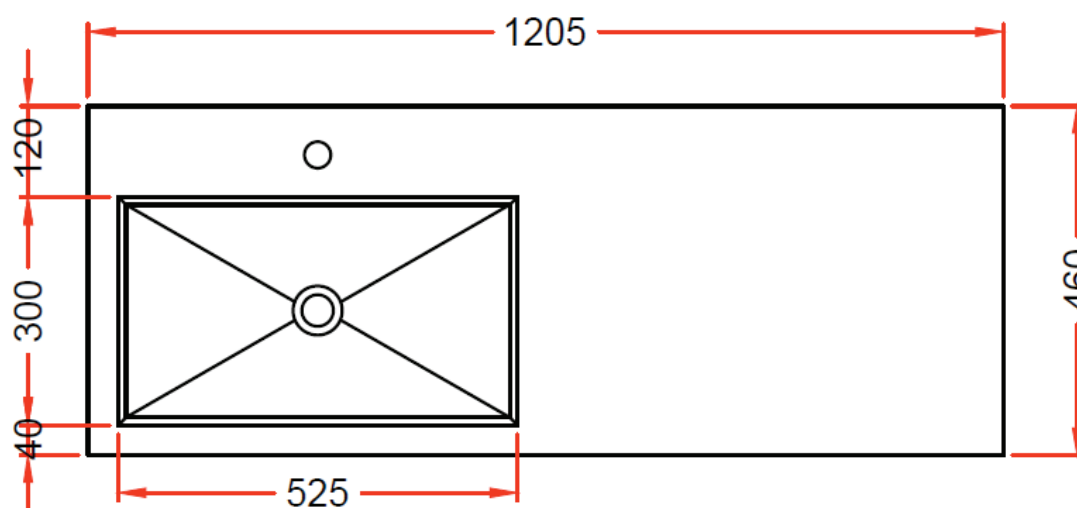

W221

NO LIMIT 45

120

120,5 x 46

DETREMMERIE

BATHROOM FURNITURE

OPMERKINGEN / REMARQUES: HP@DETREMMERIE.BE

WASKOM LINKS / VASQUE À GAUCHE