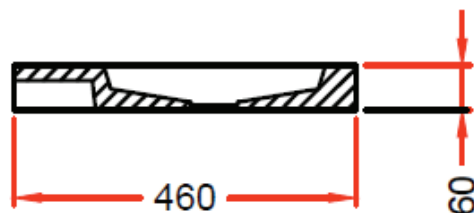

W221

NO LIMIT 45

160

160,5 x 46

DETREMMERIE

BATHROOM FURNITURE

OPMERKINGEN / REMARQUES: HP@DETREMMERIE.BE

DUBBELE WASKOM / DOUBLE VASQUE

Doorsnede