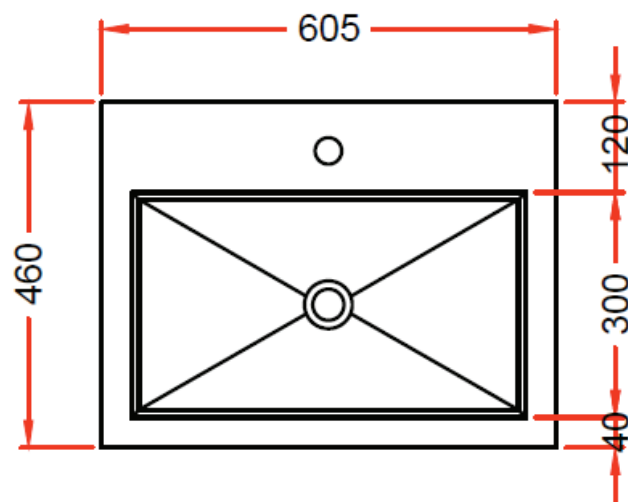

W221

NO LIMIT 45

60

60,5 x 46

DETREMMERIE

BATHROOM FURNITURE

OPMERKINGEN / REMARQUES: HP@DETREMMERIE.BE

ENKELE WASKOM / SIMPLE VASQUE