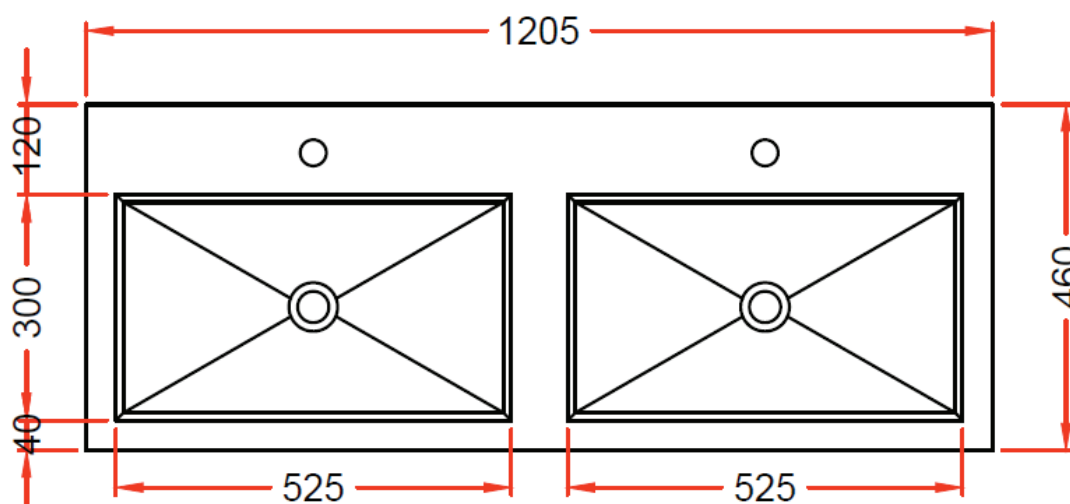

W221

NO LIMIT 45

120

120,5 x 46

DETREMMERIE

BATHROOM FURNITURE

OPMERKINGEN / REMARQUES: HP@DETREMMERIE.BE

DUBBELE WASKOM / DOUBLE VASQUE