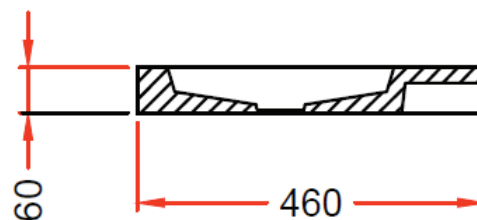

W221

NO LIMIT 45

120

120,5 x 46

DETREMMERIE

BATHROOM FURNITURE

OPMERKINGEN / REMARQUES: HP@DETREMMERIE.BE

WASKOM RECHTS / VASQUE À DROITE

Doorsnede