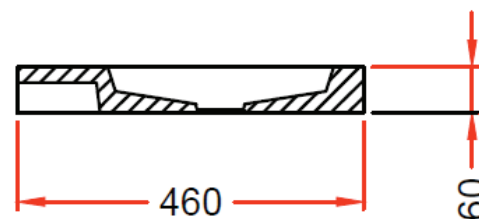

W221

NO LIMIT 45

120

120,5 x 46

DETREMMERIE

BATHROOM FURNITURE

OPMERKINGEN / REMARQUES: HP@DETREMMERIE.BE

DUBBELE WASKOM / DOUBLE VASQUE

Doorsnede