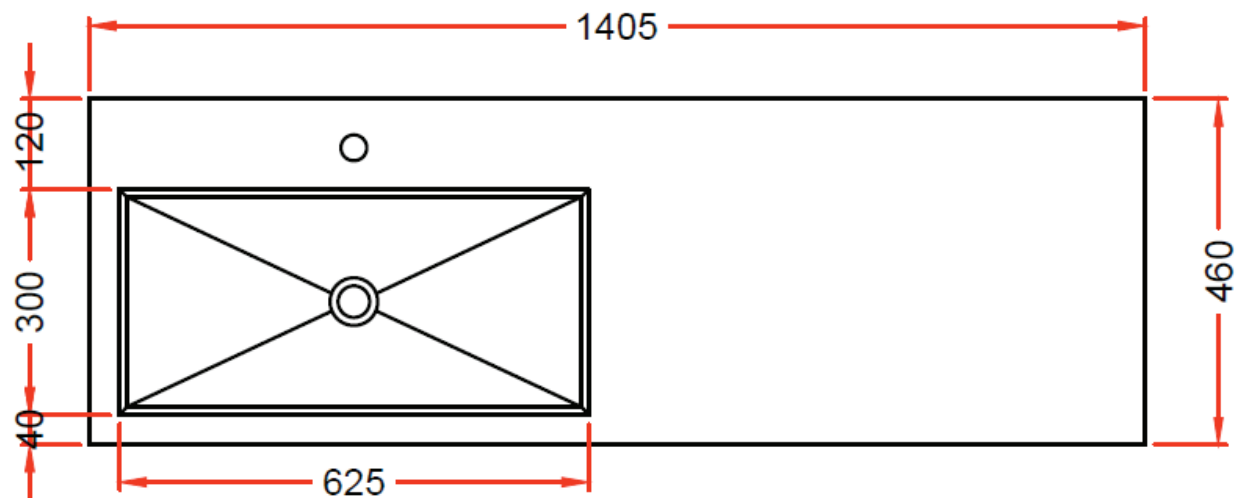

NO LIMIT 45

140

140,5 x 46

DETREMMERIE

BATHROOM FURNITURE

OPMERKINGEN / REMARQUES: HP@DETREMMERIE.BE

WASKOM LINKS / VASQUE À GAUCHE

Doorsnede