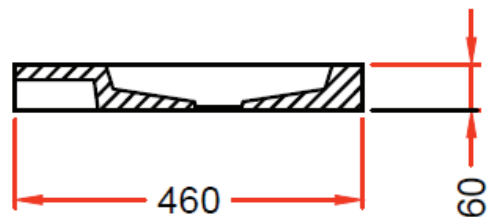

W221

NO LIMIT 45

140

140,5 x 46

DETREMMERIE

BATHROOM FURNITURE

OPMERKINGEN / REMARQUES: HP@DETREMMERIE.BE

DUBBELE WASKOM / DOUBLE VASQUE

Doorsnede