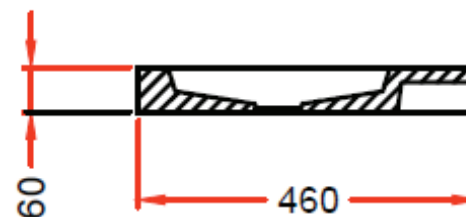

180

180,5 x 46

DETREMMERIE

BATHROOM FURNITURE

OPMERKINGEN / REMARQUES: HP@DETREMMERIE.BE

WASKOM RECHTS / VASQUE À DROITE

Doorsnede

W221