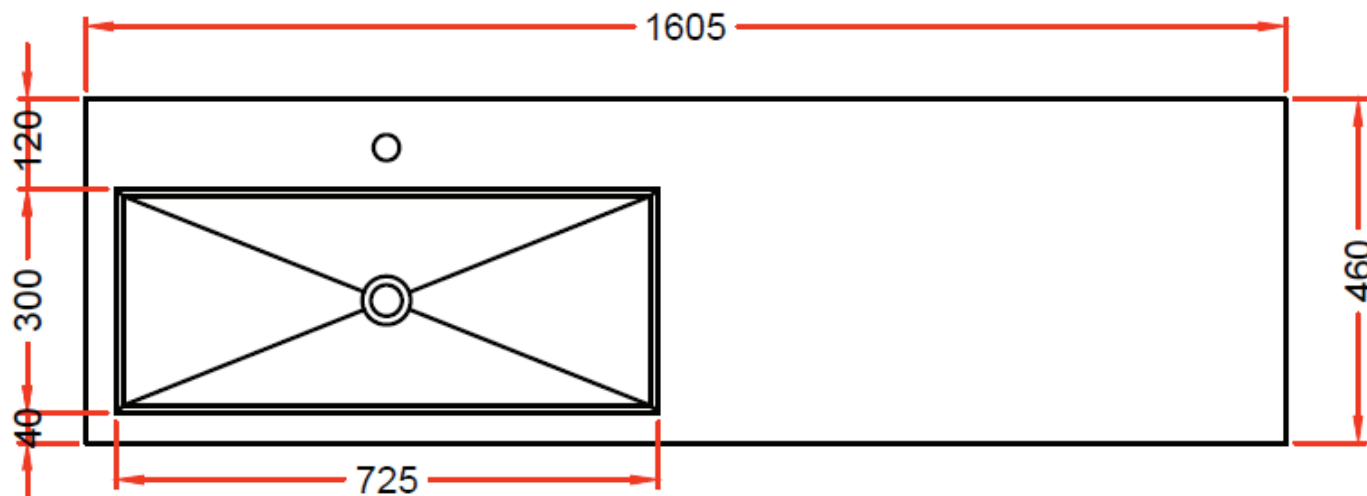

W221

NO LIMIT 45

160

160,5 x 46

DETREMMERIE

BATHROOM FURNITURE

OPMERKINGEN / REMARQUES: HP@DETREMMERIE.BE

WASKOM LINKS / VASQUE À GAUCHE