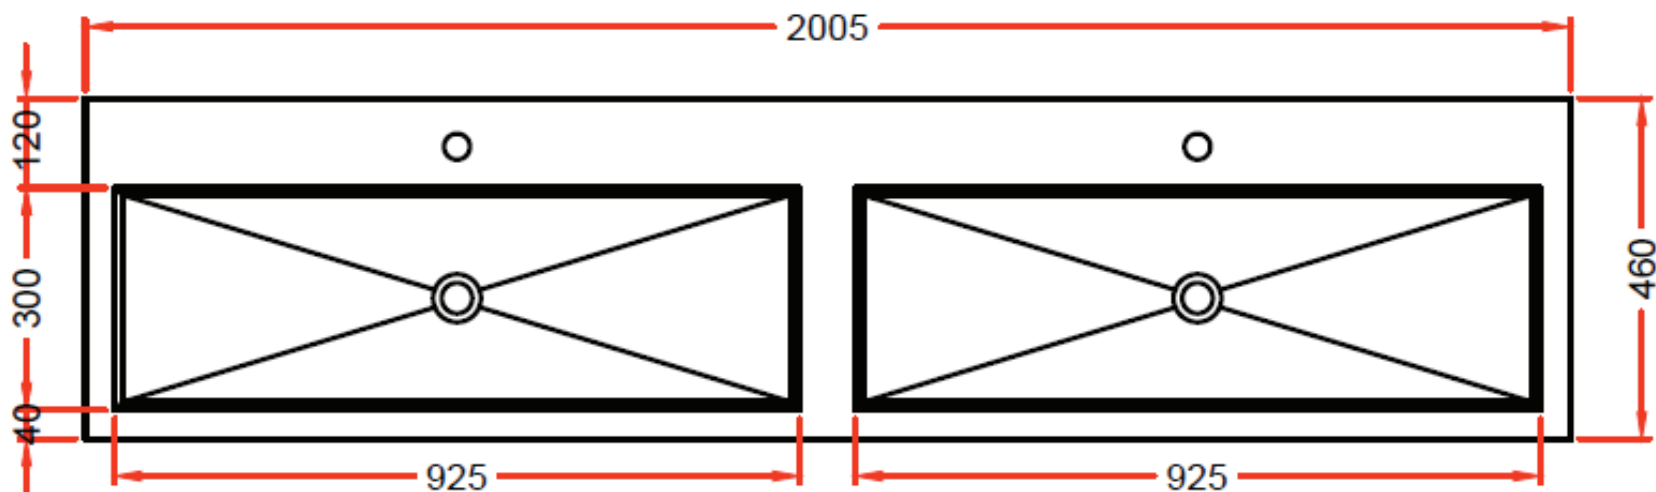

W221

NO LIMIT 45

200

200,5 x 46

DETREMMERIE

BATHROOM FURNITURE

OPMERKINGEN / REMARQUES: HP@DETREMMERIE.BE

DUBBELE WASKOM / DOUBLE VASQUE