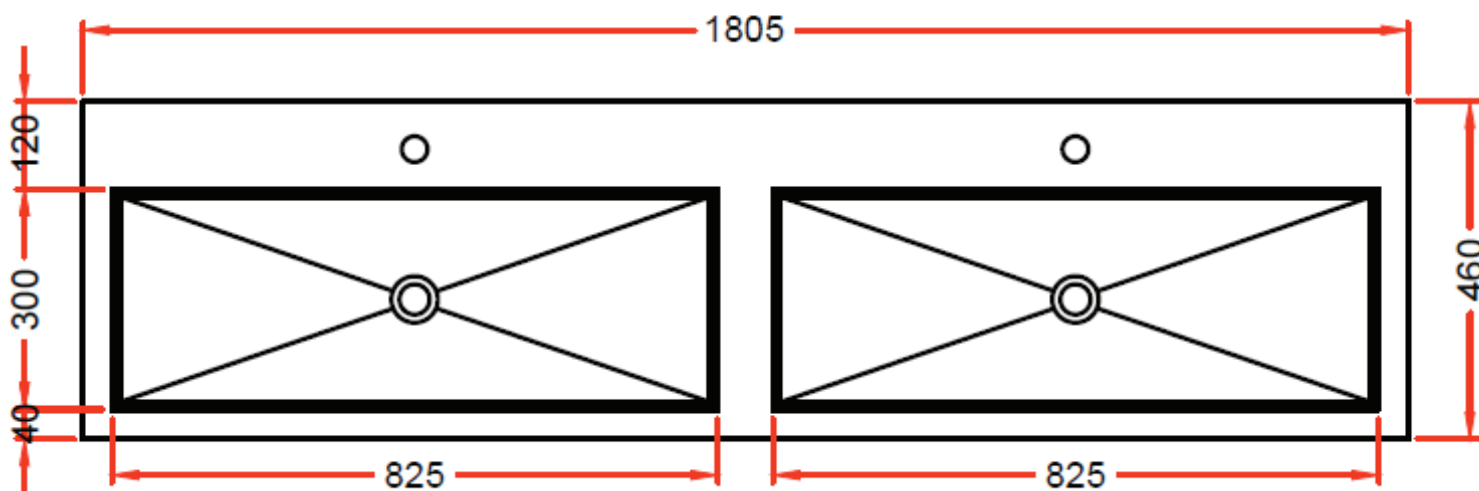

W221

NO LIMIT 45

180

180,5 x 46

DETREMMERIE

BATHROOM FURNITURE

OPMERKINGEN / REMARQUES: HP@DETREMMERIE.BE

DUBBELE WASKOM / DOUBLE VASQUE