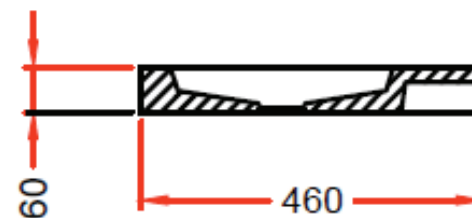

W221

NO LIMIT 45

200

200,5 x 46

DETREMMERIE

BATHROOM FURNITURE

OPMERKINGEN / REMARQUES: HP@DETREMMERIE.BE

WASKOM RECHTS / VASQUE À DROITE

Doorsnede