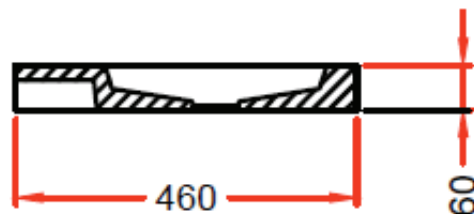

W221

NO LIMIT 45

200

200,5 x 46

DETREMMERIE

BATHROOM FURNITURE

OPMERKINGEN / REMARQUES: HP@DETREMMERIE.BE

DUBBELE WASKOM / DOUBLE VASQUE

Doorsnede