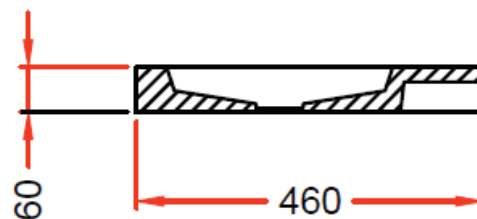

W221

NO LIMIT 45

100

100,5 x 46

DETREMMERIE

BATHROOM FURNITURE

OPMERKINGEN / REMARQUES: HP@DETREMMERIE.BE

ENKELE WASKOM - 1 KRAANGAT / SIMPLE VASQUE - 1 TROU DE ROBINET

Doorsnede