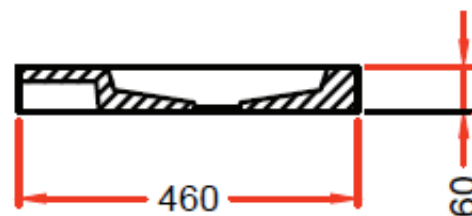

W221

NO LIMIT 45

200

200,5 x 46

DETREMMERIE

BATHROOM FURNITURE

OPMERKINGEN / REMARQUES: HP@DETREMMERIE.BE

WASKOM LINKS / VASQUE À GAUCHE

Doorsnede