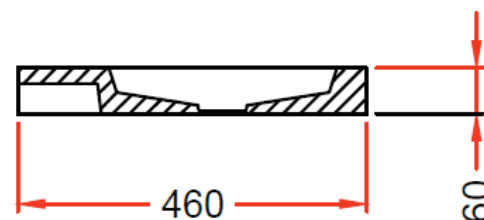

W221

NO LIMIT 45

120

120,5 x 46

DETREMMERIE

BATHROOM FURNITURE

OPMERKINGEN / REMARQUES: HP@DETREMMERIE.BE

WASKOM LINKS / VASQUE À GAUCHE

Doorsnede