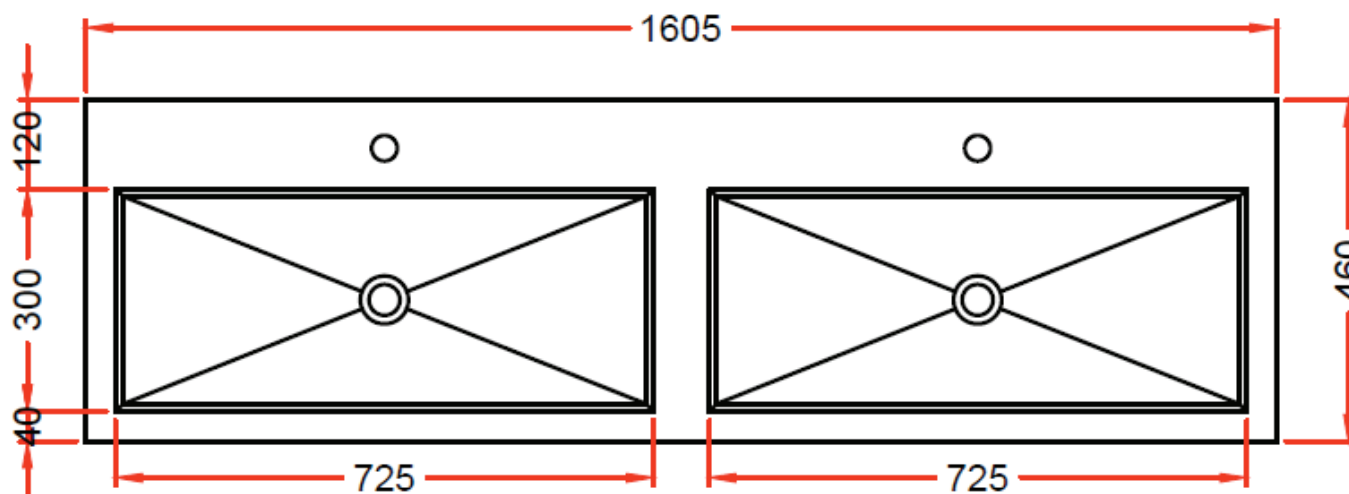

W221

NO LIMIT 45

160

160,5 x 46

DETREMMERIE

BATHROOM FURNITURE

OPMERKINGEN / REMARQUES: HP@DETREMMERIE.BE

DUBBELE WASKOM / DOUBLE VASQUE