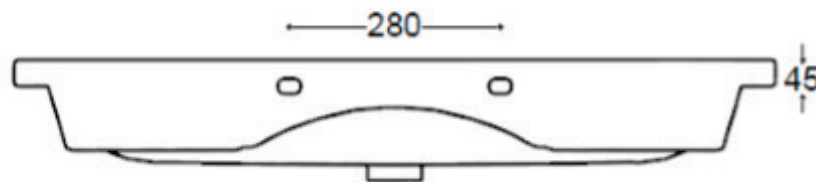

W21

NO LIMIT 45

100

101 x 46,5

DETREMMERIE

BATHROOM FURNITURE

OPMERKINGEN / REMARQUES: HP@DETREMMERIE.BE

ENKELE WASKOM - 2 KRAANGATEN / SIMPLE VASQUE - 2 TROUS DE ROBINET