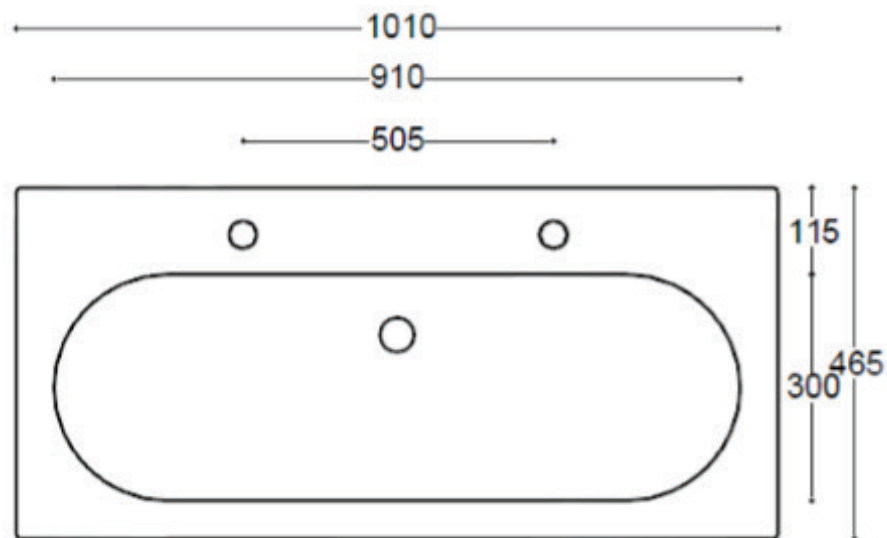

W21

NO LIMIT 45

100

101 x 46,5

DETREMMERIE

BATHROOM FURNITURE

OPMERKINGEN / REMARQUES: HP@DETREMMERIE.BE

ENKELE WASKOM - 1 KRAANGAT / SIMPLE VASQUE - 1 TROU DE ROBINET

W21

NO LIMIT 45

100

101 x 46,5

DETREMMERIE

BATHROOM FURNITURE

OPMERKINGEN / REMARQUES: HP@DETREMMERIE.BE

ENKELE WASKOM - 2 KRAANGATEN / SIMPLE VASQUE - 2 TROUS DE ROBINET

W21

NO LIMIT 45

120

121 x 46,5

DETREMMERIE

BATHROOM FURNITURE

OPMERKINGEN / REMARQUES: HP@DETREMMERIE.BE

ENKELE WASKOM - 1 KRAANGAT / SIMPLE VASQUE - 1 TROU DE ROBINET