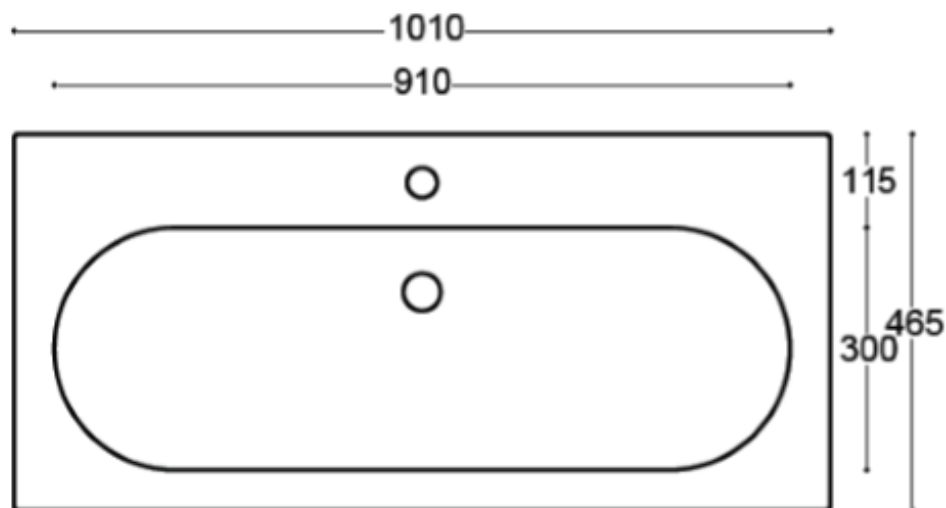

W21

NO LIMIT 45

80

81 x 46,5

DETREMMERIE

BATHROOM FURNITURE

OPMERKINGEN / REMARQUES: HP@DETREMMERIE.BE

ENKELE WASKOM / SIMPLE VASQUE

W21

NO LIMIT 45

100

101 x 46,5

DETREMMERIE

BATHROOM FURNITURE

OPMERKINGEN / REMARQUES: HP@DETREMMERIE.BE

ENKELE WASKOM - 1 KRAANGAT / SIMPLE VASQUE - 1 TROU DE ROBINET

W21

NO LIMIT 45

100

101 x 46,5

DETREMMERIE

BATHROOM FURNITURE

OPMERKINGEN / REMARQUES: HP@DETREMMERIE.BE

ENKELE WASKOM - 2 KRAANGATEN / SIMPLE VASQUE - 2 TROUS DE ROBINET