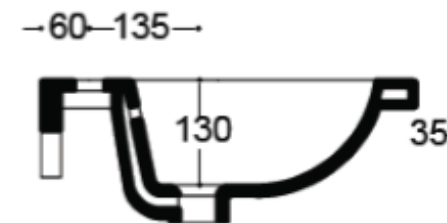

W21

NO LIMIT 45

100

101 x 46,5

DETREMMERIE

BATHROOM FURNITURE

OPMERKINGEN / REMARQUES: HP@DETREMMERIE.BE

ENKELE WASKOM - 1 KRAANGAT / SIMPLE VASQUE - 1 TROU DE ROBINET