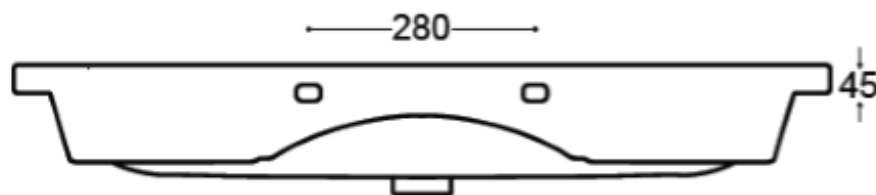

W21

NO LIMIT 45

100

101 x 46,5

DETREMMERIE

BATHROOM FURNITURE

OPMERKINGEN / REMARQUES: HP@DETREMMERIE.BE

ENKELE WASKOM - 1 KRAANGAT / SIMPLE VASQUE - 1 TROU DE ROBINET