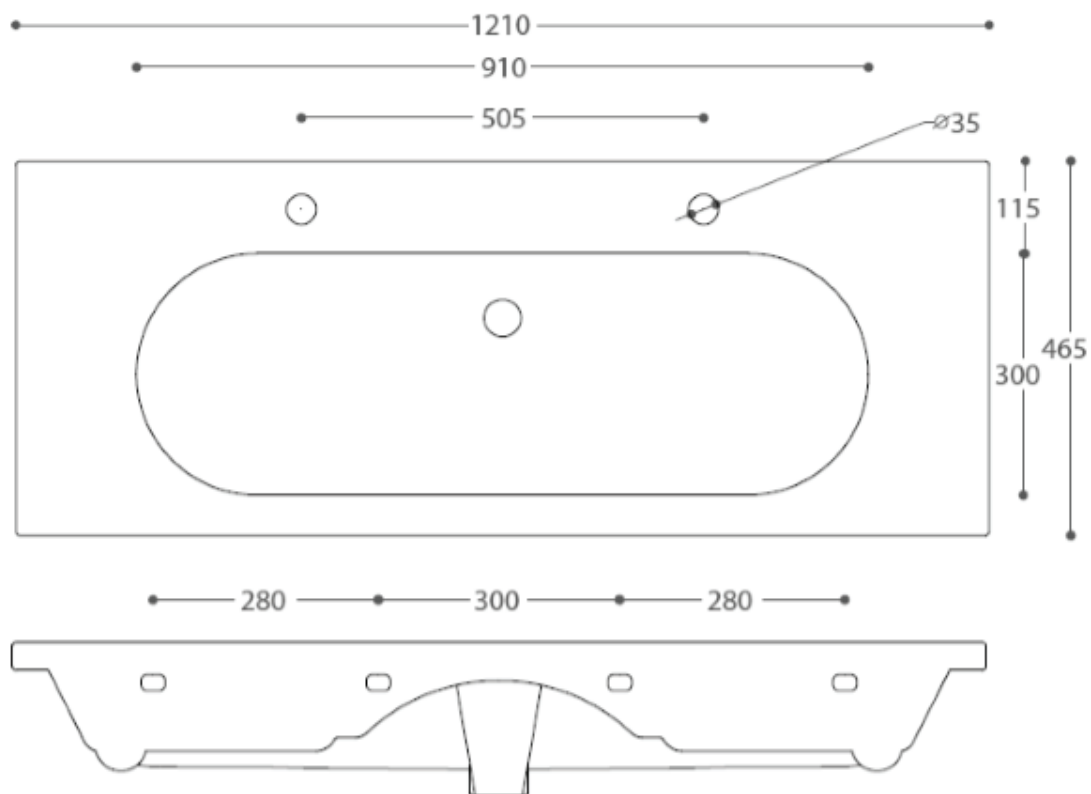

W21

NO LIMIT 45

120

121 x 46,5

DETREMMERIE

BATHROOM FURNITURE

OPMERKINGEN / REMARQUES: HP@DETREMMERIE.BE

ENKELE WASKOM - 2 KRAANGATEN / SIMPLE VASQUE - 2 TROUS DE ROBINET