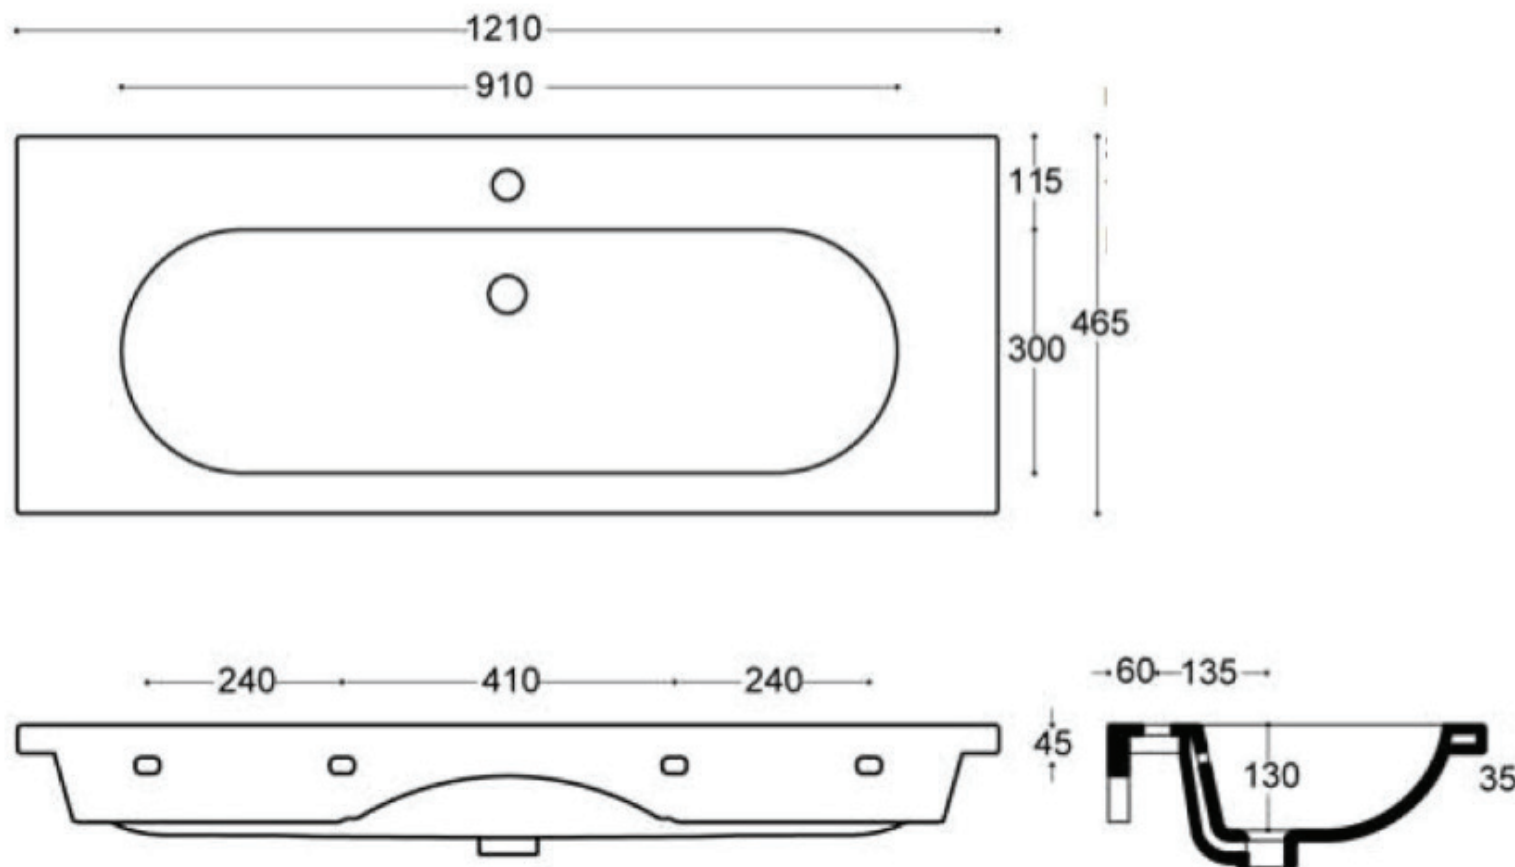

W21

NO LIMIT 45

100

101 x 46,5

DETREMMERIE

BATHROOM FURNITURE

OPMERKINGEN / REMARQUES: HP@DETREMMERIE.BE

ENKELE WASKOM - 2 KRAANGATEN / SIMPLE VASQUE - 2 TROUS DE ROBINET

W21

NO LIMIT 45

120

121 x 46,5

DETREMMERIE

BATHROOM FURNITURE

OPMERKINGEN / REMARQUES: HP@DETREMMERIE.BE

ENKELE WASKOM - 1 KRAANGAT / SIMPLE VASQUE - 1 TROU DE ROBINET

W21

NO LIMIT 45

120

121 x 46,5

DETREMMERIE

BATHROOM FURNITURE

OPMERKINGEN / REMARQUES: HP@DETREMMERIE.BE

ENKELE WASKOM - 2 KRAANGATEN / SIMPLE VASQUE - 2 TROUS DE ROBINET