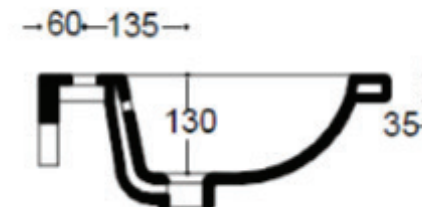

W21

NO LIMIT 45

100

101 x 46,5

DETREMMERIE

BATHROOM FURNITURE

OPMERKINGEN / REMARQUES: HP@DETREMMERIE.BE

ENKELE WASKOM - 2 KRAANGATEN / SIMPLE VASQUE - 2 TROUS DE ROBINET