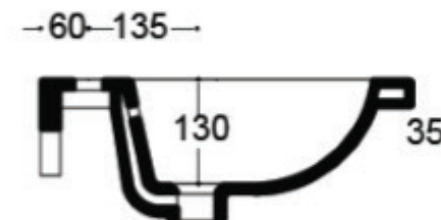

W21

NO LIMIT 45

80

81 x 46,5

DETREMMERIE

BATHROOM FURNITURE

OPMERKINGEN / REMARQUES: HP@DETREMMERIE.BE

ENKELE WASKOM / SIMPLE VASQUE