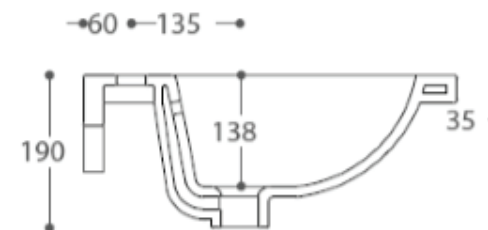

W21

NO LIMIT 45

120

121 x 46,5

DETREMMERIE

BATHROOM FURNITURE

OPMERKINGEN / REMARQUES: HP@DETREMMERIE.BE

ENKELE WASKOM - 2 KRAANGATEN / SIMPLE VASQUE - 2 TROUS DE ROBINET