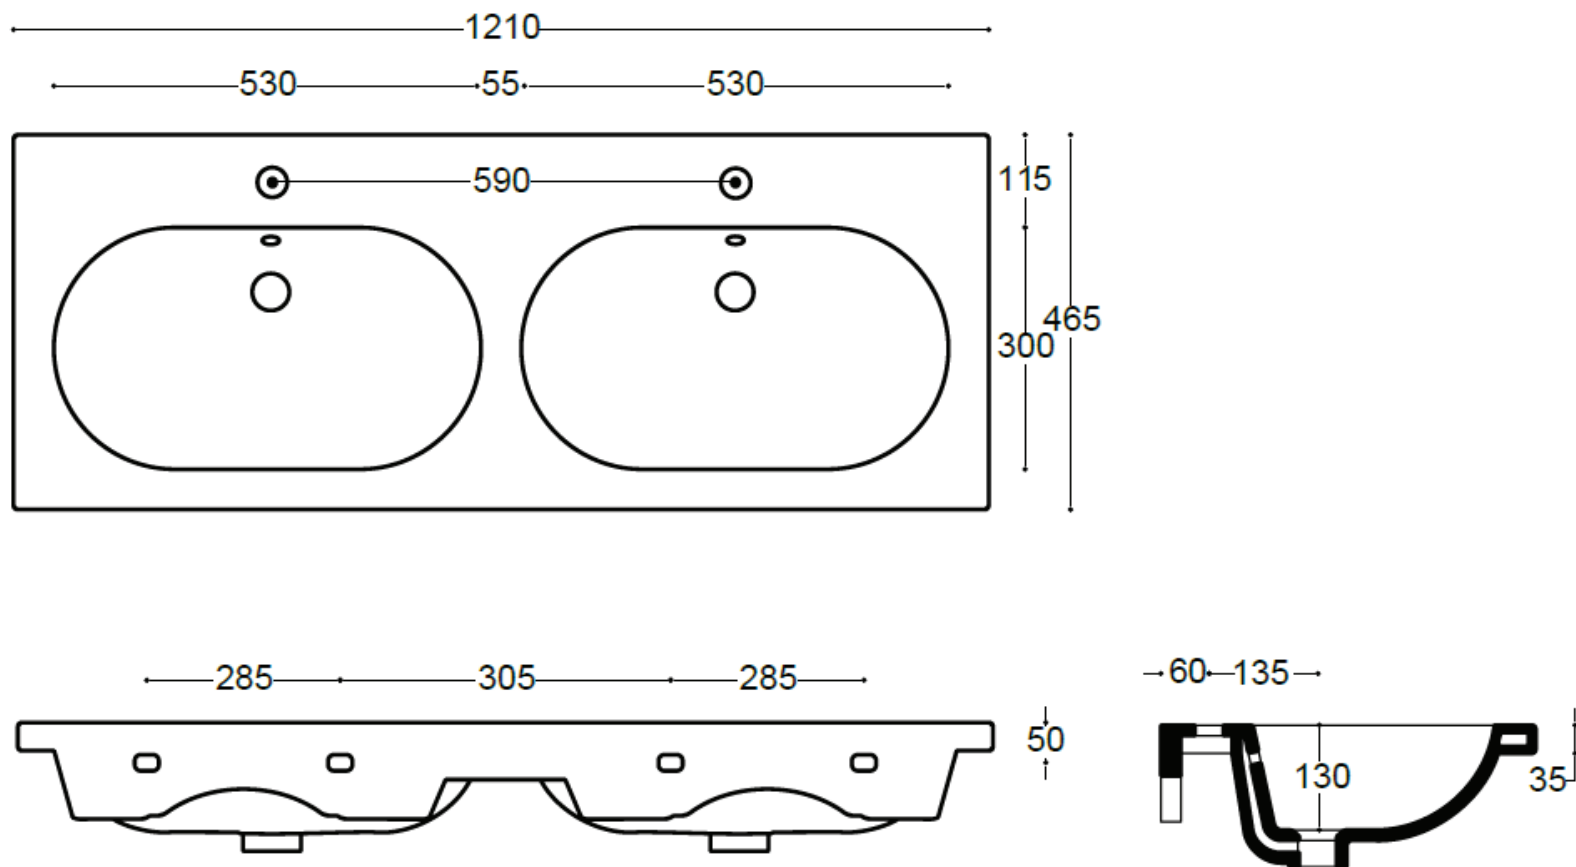

W21

NO LIMIT 45

120

121 x 46,5

DETREMMERIE

BATHROOM FURNITURE

OPMERKINGEN / REMARQUES: HP@DETREMMERIE.BE

DUBBELE WASKOM / DOUBLE VASQUE