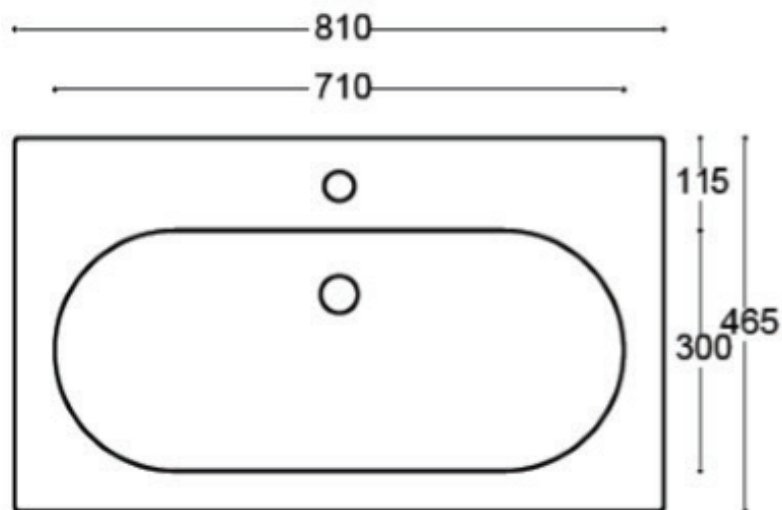

W21

NO LIMIT 45

80

81 x 46,5

DETREMMERIE

BATHROOM FURNITURE

OPMERKINGEN / REMARQUES: HP@DETREMMERIE.BE

ENKELE WASKOM / SIMPLE VASQUE

W21

NO LIMIT 45

100

101 x 46,5

DETREMMERIE

BATHROOM FURNITURE

OPMERKINGEN / REMARQUES: HP@DETREMMERIE.BE

ENKELE WASKOM - 1 KRAANGAT / SIMPLE VASQUE - 1 TROU DE ROBINET

W21

NO LIMIT 45

100

101 x 46,5

DETREMMERIE

BATHROOM FURNITURE

OPMERKINGEN / REMARQUES: HP@DETREMMERIE.BE

ENKELE WASKOM - 2 KRAANGATEN / SIMPLE VASQUE - 2 TROUS DE ROBINET