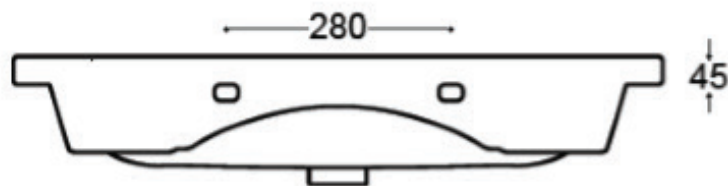

W21

NO LIMIT 45

80

81 x 46,5

DETREMMERIE

BATHROOM FURNITURE

OPMERKINGEN / REMARQUES: HP@DETREMMERIE.BE

ENKELE WASKOM / SIMPLE VASQUE