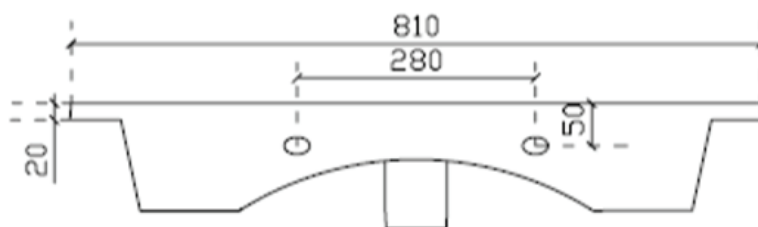

W20

NO LIMIT 45

80

81 x 46

DETREMMERIE

BATHROOM FURNITURE

OPMERKINGEN / REMARQUES: HP@DETREMMERIE.BE

ENKELE WASKOM / SIMPLE VASQUE