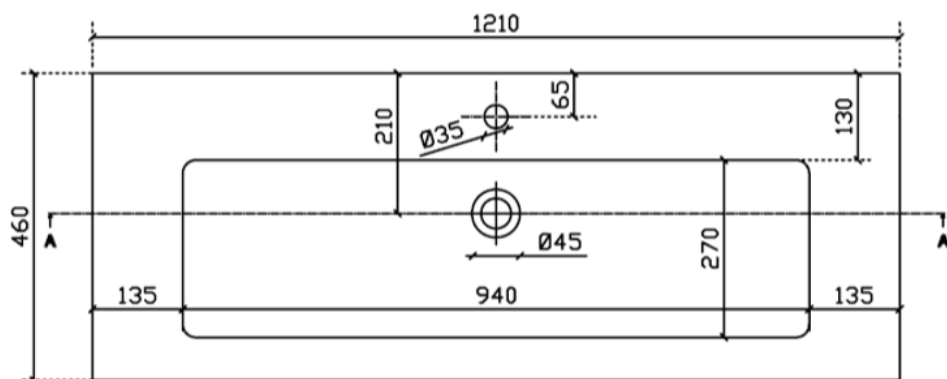

W20

NO LIMIT 45

120

121 x 46

DETREMMERIE

BATHROOM FURNITURE

OPMERKINGEN / REMARQUES: HP@DETREMMERIE.BE

ENKELE WASKOM - 2 KRAANGATEN / SIMPLE VASQUE - 2 TROUS DE ROBINET