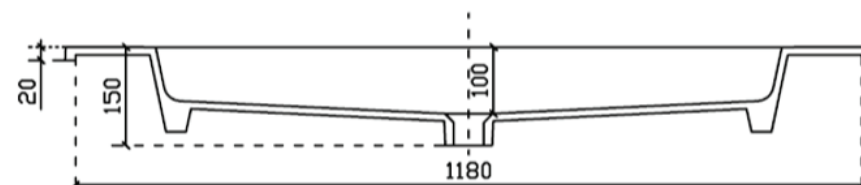

W20

NO LIMIT 45

120

121 x 46

DETREMMERIE

BATHROOM FURNITURE

OPMERKINGEN / REMARQUES: HP@DETREMMERIE.BE

ENKELE WASKOM - 1 KRAANGAT / SIMPLE VASQUE - 1 TROU DE ROBINET