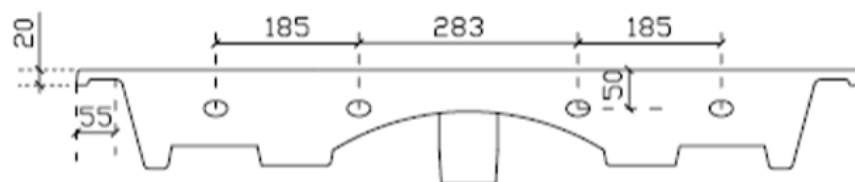

W20

NO LIMIT 45

100

101 x 46

DETREMMERIE

BATHROOM FURNITURE

OPMERKINGEN / REMARQUES: HP@DETREMMERIE.BE

ENKELE WASKOM / SIMPLE VASQUE