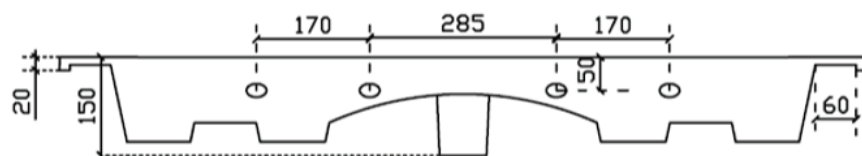

W20

NO LIMIT 45

120

121 x 46

DETREMMERIE

BATHROOM FURNITURE

OPMERKINGEN / REMARQUES: HP@DETREMMERIE.BE

ENKELE WASKOM - 1 KRAANGAT / SIMPLE VASQUE - 1 TROU DE ROBINET