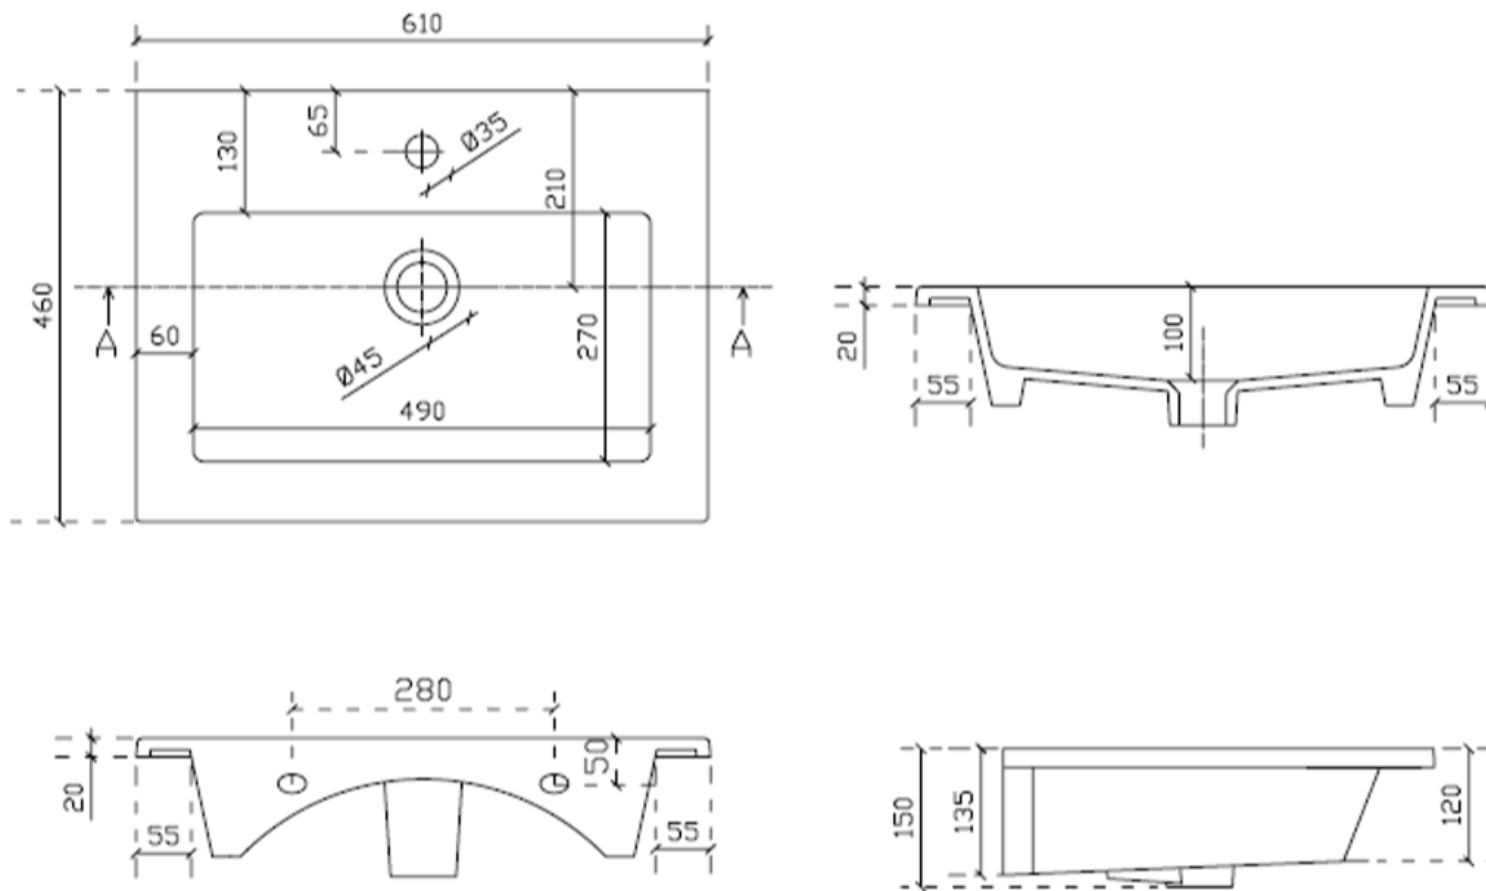

W20

NO LIMIT 45

60

61 x 46

DETREMMERIE

BATHROOM FURNITURE

OPMERKINGEN / REMARQUES: HP@DETREMMERIE.BE

ENKELE WASKOM / SIMPLE VASQUE

W20

NO LIMIT 45

80

81 x 46

DETREMMERIE

BATHROOM FURNITURE

OPMERKINGEN / REMARQUES: HP@DETREMMERIE.BE

ENKELE WASKOM / SIMPLE VASQUE