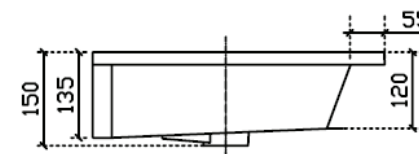

W20

NO LIMIT 45

120

121 x 46

DETREMMERIE

BATHROOM FURNITURE

OPMERKINGEN / REMARQUES: HP@DETREMMERIE.BE

ENKELE WASKOM - 2 KRAANGATEN / SIMPLE VASQUE - 2 TROUS DE ROBINET