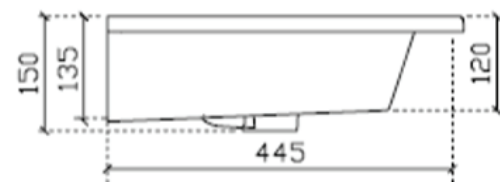

W20

NO LIMIT 45

100

101 x 46

DETREMMERIE

BATHROOM FURNITURE

OPMERKINGEN / REMARQUES: HP@DETREMMERIE.BE

ENKELE WASKOM / SIMPLE VASQUE