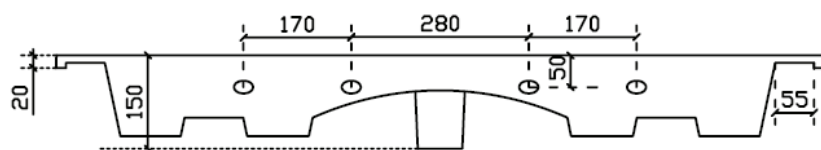

W20

NO LIMIT 45

120

121 x 46

DETREMMERIE

BATHROOM FURNITURE

OPMERKINGEN / REMARQUES: HP@DETREMMERIE.BE

ENKELE WASKOM - 2 KRAANGATEN / SIMPLE VASQUE - 2 TROUS DE ROBINET