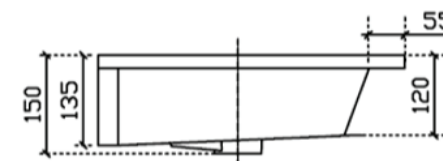

W20

NO LIMIT 45

120

121 x 46

DETREMMERIE

BATHROOM FURNITURE

OPMERKINGEN / REMARQUES: HP@DETREMMERIE.BE

ENKELE WASKOM - 1 KRAANGAT / SIMPLE VASQUE - 1 TROU DE ROBINET