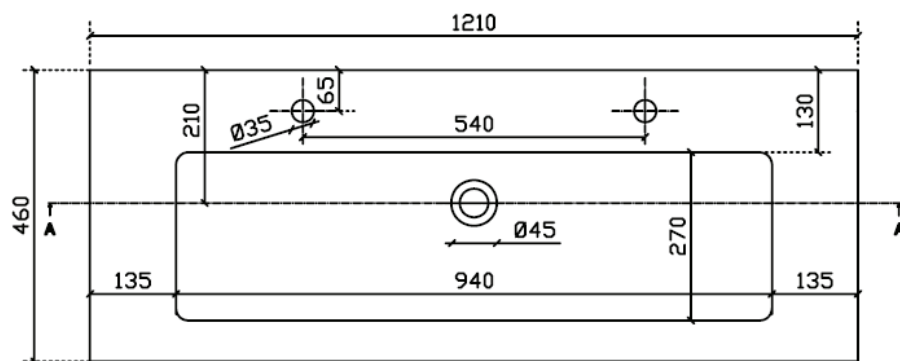

W20

NO LIMIT 45

120

121 x 46

DETREMMERIE

BATHROOM FURNITURE

OPMERKINGEN / REMARQUES: HP@DETREMMERIE.BE

ENKELE WASKOM - 2 KRAANGATEN / SIMPLE VASQUE - 2 TROUS DE ROBINET