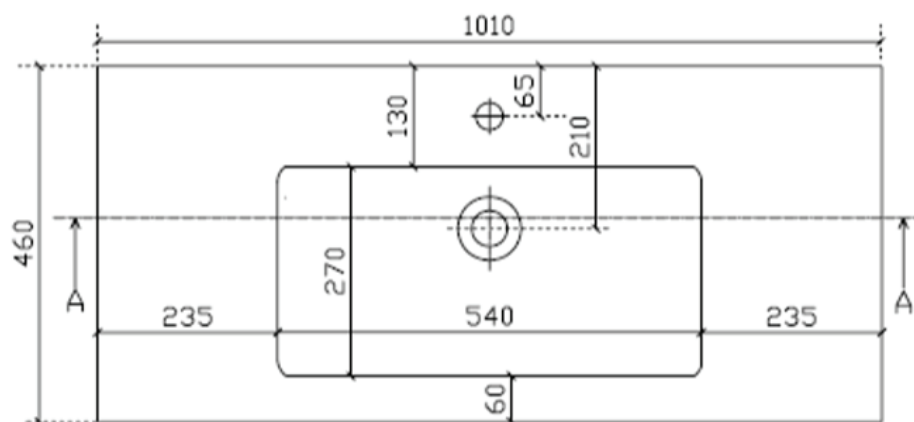

W20

NO LIMIT 45

120

121 x 46

DETREMMERIE

BATHROOM FURNITURE

OPMERKINGEN / REMARQUES: HP@DETREMMERIE.BE

ENKELE WASKOM - 1 KRAANGAT / SIMPLE VASQUE - 1 TROU DE ROBINET