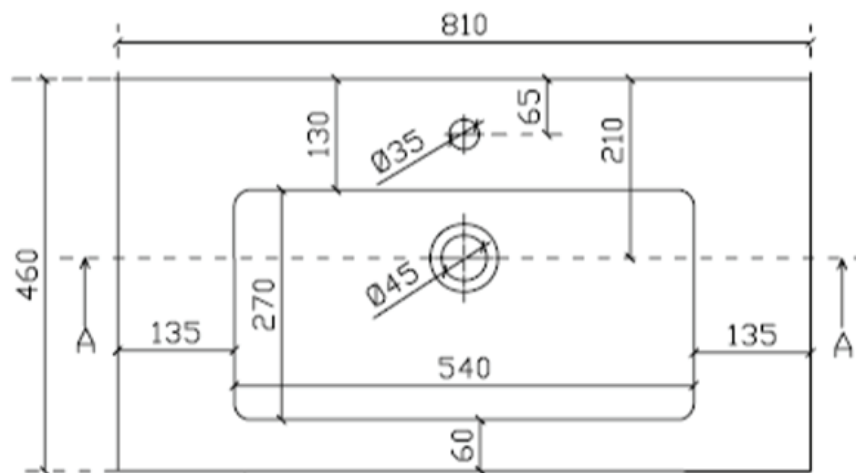

W20

NO LIMIT 45

80

81 x 46

DETREMMERIE

BATHROOM FURNITURE

OPMERKINGEN / REMARQUES: HP@DETREMMERIE.BE

ENKELE WASKOM / SIMPLE VASQUE