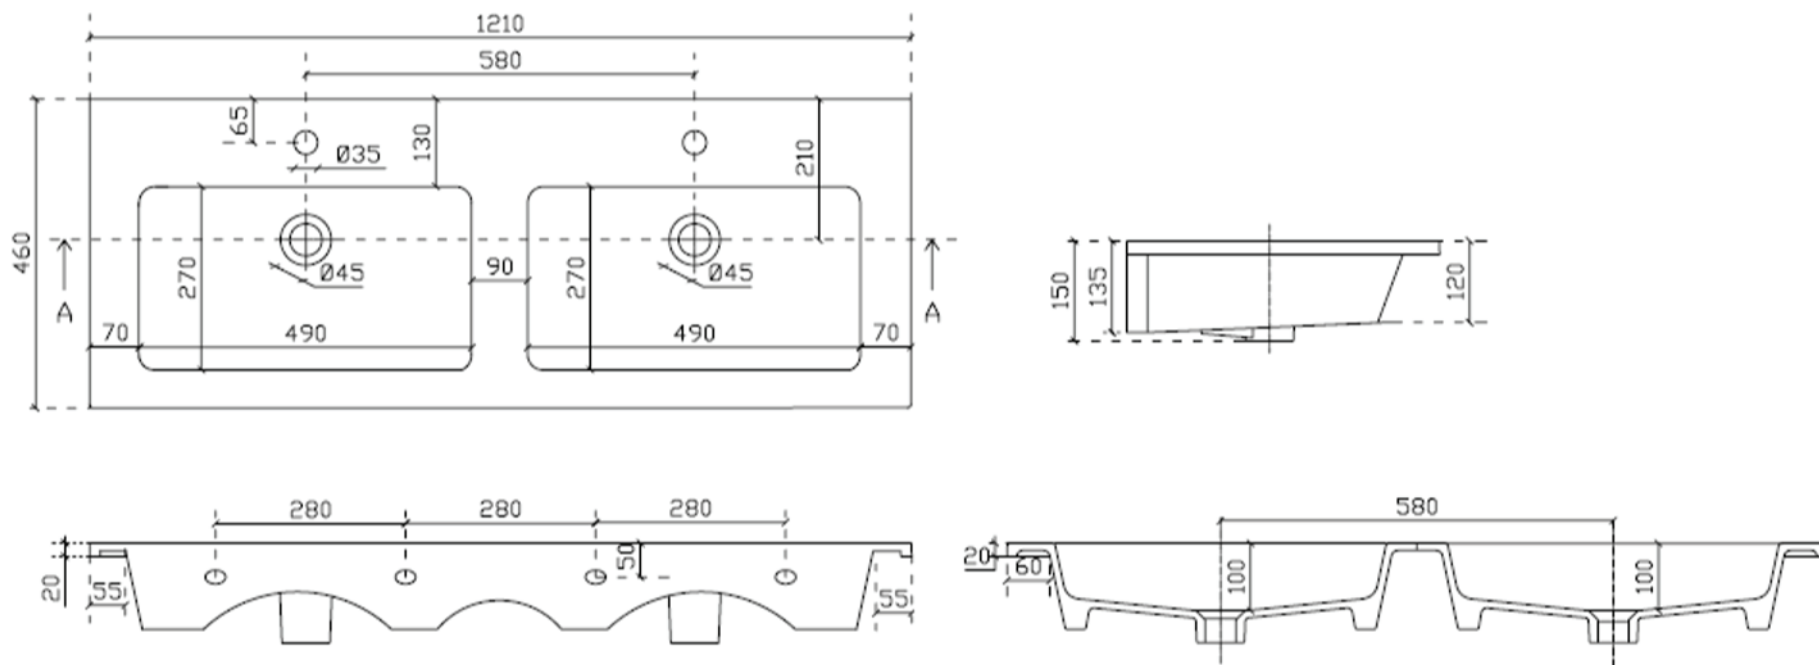

W20

NO LIMIT 45

120

121 x 46

DETREMMERIE

BATHROOM FURNITURE

OPMERKINGEN / REMARQUES: HP@DETREMMERIE.BE

DUBBELE WASKOM / DOUBLE VASQUE