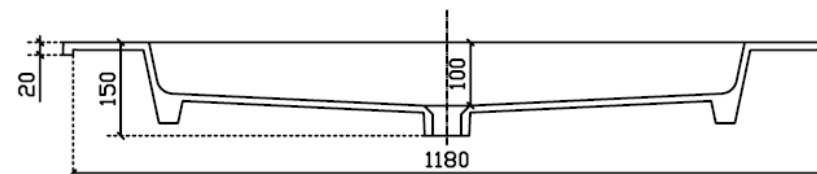

W20

NO LIMIT 45

120

121 x 46

DETREMMERIE

BATHROOM FURNITURE

OPMERKINGEN / REMARQUES: HP@DETREMMERIE.BE

ENKELE WASKOM - 2 KRAANGATEN / SIMPLE VASQUE - 2 TROUS DE ROBINET