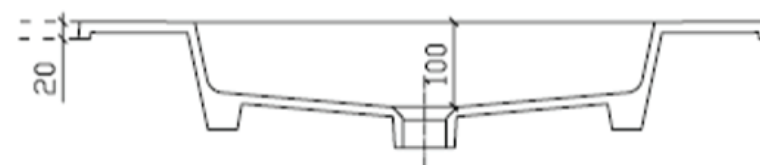

W20

NO LIMIT 45

80

81 x 46

DETREMMERIE

BATHROOM FURNITURE

OPMERKINGEN / REMARQUES: HP@DETREMMERIE.BE

ENKELE WASKOM / SIMPLE VASQUE