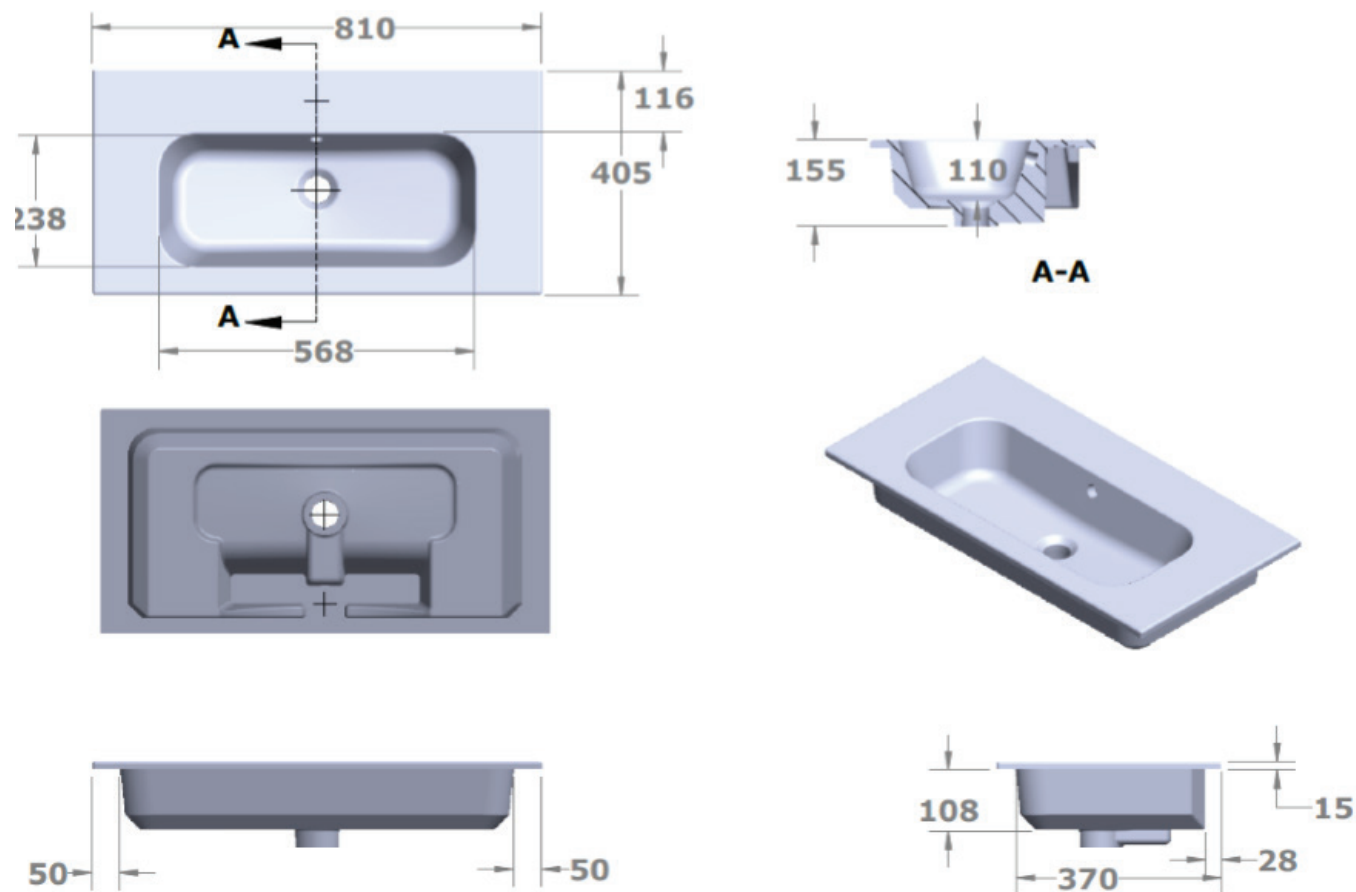

W16

NO LIMIT 40

80

81 x 40,5

DETREMMERIE

BATHROOM FURNITURE

OPMERKINGEN / REMARQUES: HP@DETREMMERIE.BE

ENKELE WASKOM / SIMPLE VASQUE