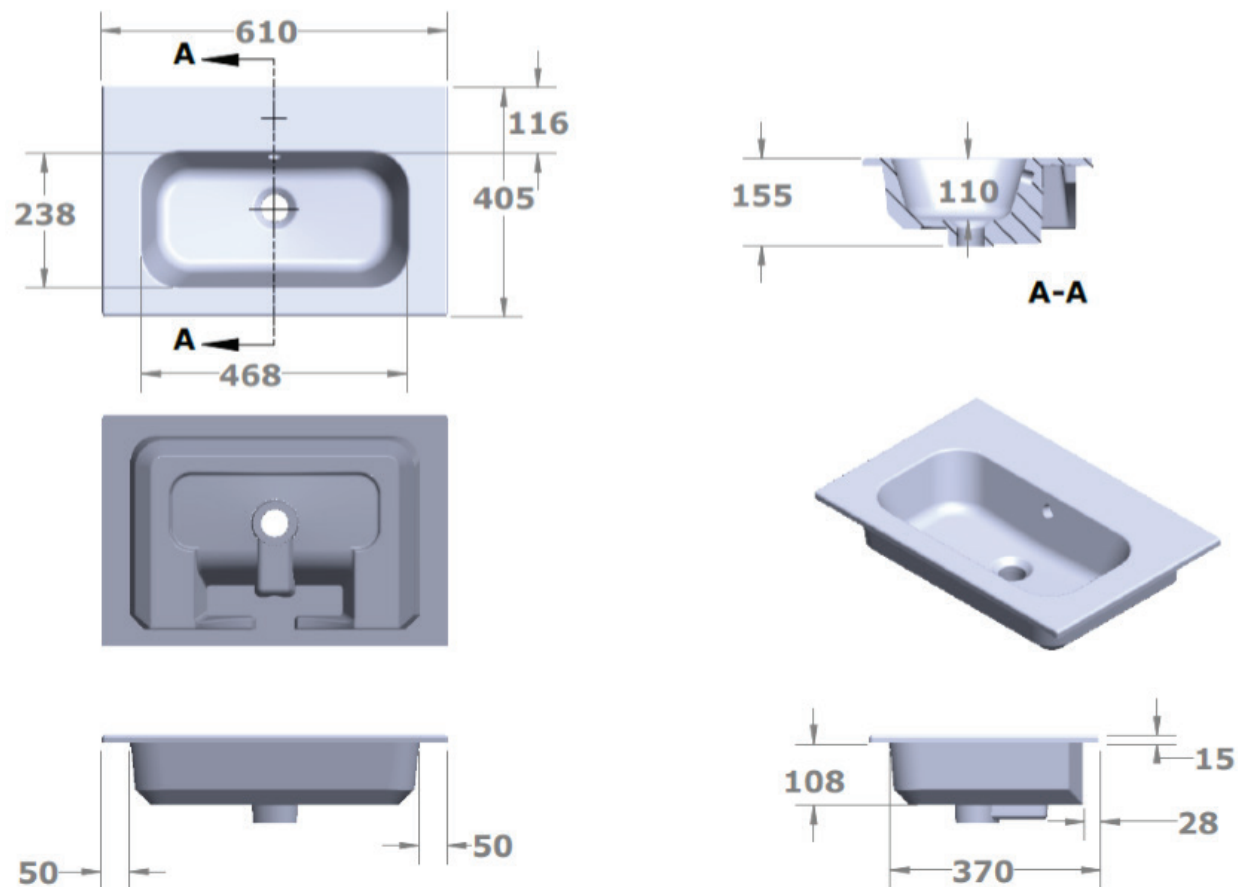

W16

NO LIMIT 40

60

61 x 40,5

DETREMMERIE

BATHROOM FURNITURE

OPMERKINGEN / REMARQUES: HP@DETREMMERIE.BE

ENKELE WASKOM / SIMPLE VASQUE

W16

NO LIMIT 40

80

81 x 40,5

DETREMMERIE

BATHROOM FURNITURE

OPMERKINGEN / REMARQUES: HP@DETREMMERIE.BE

ENKELE WASKOM / SIMPLE VASQUE

W16

NO LIMIT 40

120

121,5 x 40,5

DETREMMERIE

BATHROOM FURNITURE

OPMERKINGEN / REMARQUES: HP@DETREMMERIE.BE

DUBBELE WASKOM / DOUBLE VASQUE