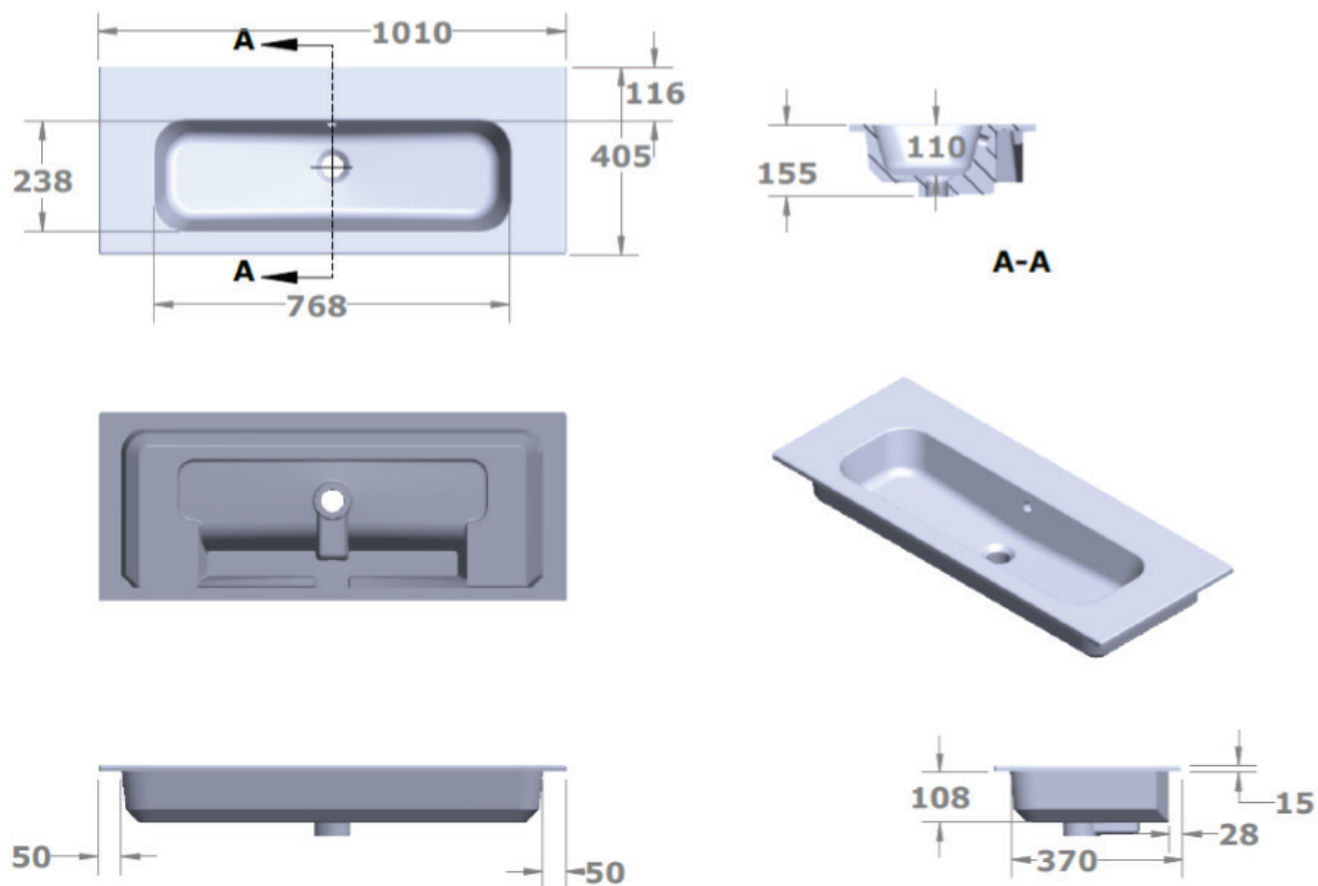

W16

NO LIMIT 40

100

101 x 40,5

DETREMMERIE

BATHROOM FURNITURE

OPMERKINGEN / REMARQUES: HP@DETREMMERIE.BE

ENKELE WASKOM / SIMPLE VASQUE