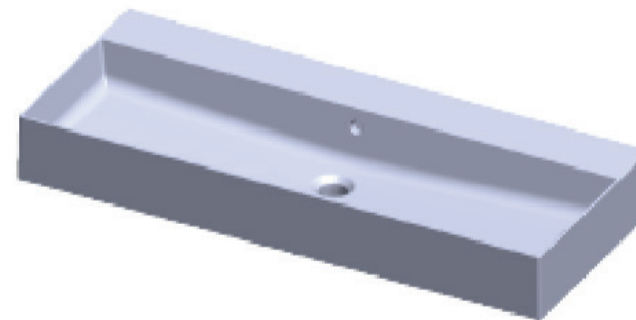

W14

NO LIMIT 40

100

101 x 40,5

DETREMMERIE

BATHROOM FURNITURE

OPMERKINGEN / REMARQUES: HP@DETREMMERIE.BE

ENKELE WASKOM / SIMPLE VASQUE