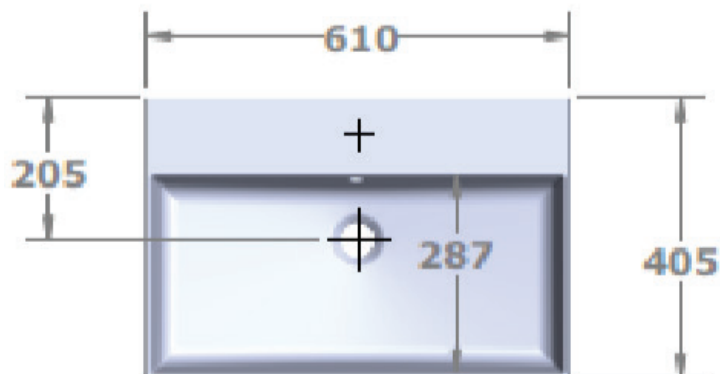

W14

NO LIMIT 40

60

61 x 40,5

DETREMMERIE

BATHROOM FURNITURE

OPMERKINGEN / REMARQUES: HP@DETREMMERIE.BE

ENKELE WASKOM / SIMPLE VASQUE

W14

NO LIMIT 40

80

81 x 40,5

DETREMMERIE

BATHROOM FURNITURE

OPMERKINGEN / REMARQUES: HP@DETREMMERIE.BE

ENKELE WASKOM / SIMPLE VASQUE