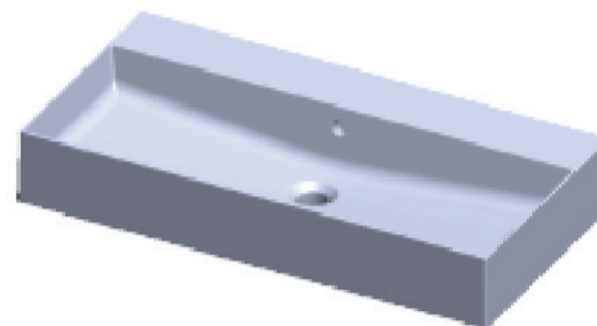

W14

NO LIMIT 40

80

81 x 40,5

DETREMMERIE

BATHROOM FURNITURE

OPMERKINGEN / REMARQUES: HP@DETREMMERIE.BE

ENKELE WASKOM / SIMPLE VASQUE