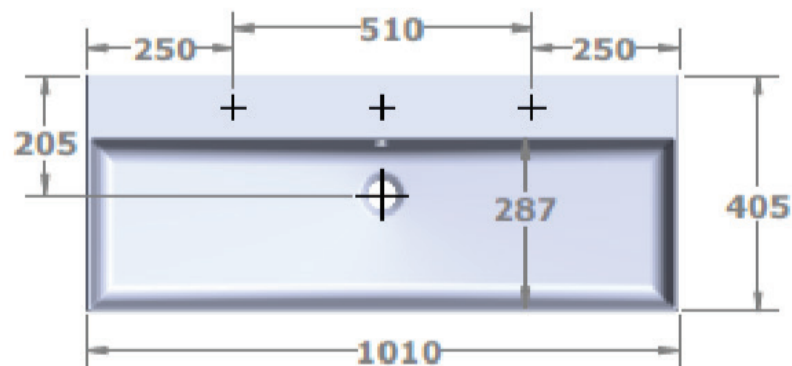

W14

NO LIMIT 40

100

101 x 40,5

DETREMMERIE

BATHROOM FURNITURE

OPMERKINGEN / REMARQUES: HP@DETREMMERIE.BE

ENKELE WASKOM / SIMPLE VASQUE