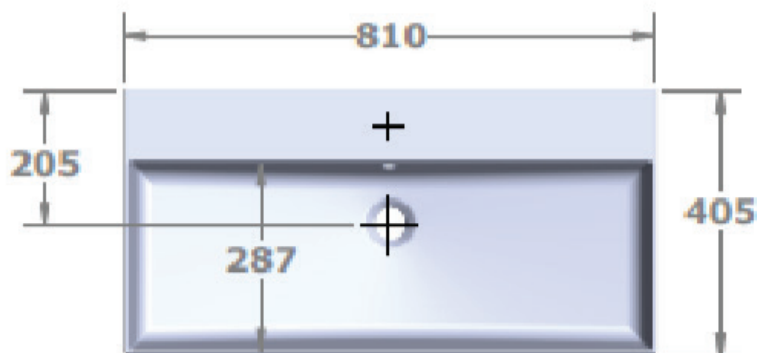

W14

NO LIMIT 40

80

81 x 40,5

DETREMMERIE

BATHROOM FURNITURE

OPMERKINGEN / REMARQUES: HP@DETREMMERIE.BE

ENKELE WASKOM / SIMPLE VASQUE