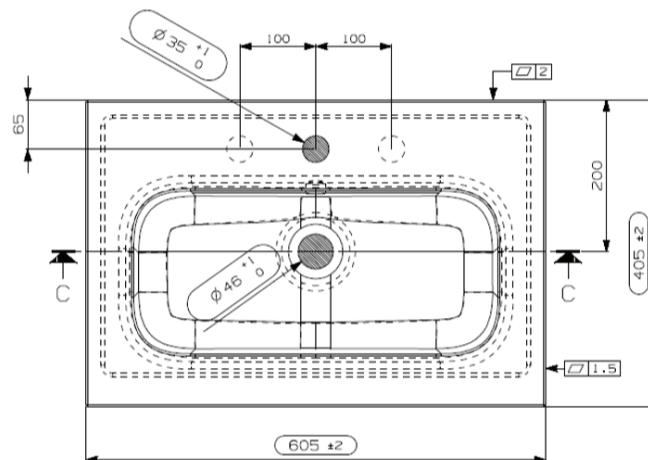

W13

NO LIMIT 40

60

60,5 x 40,5

DETREMMERIE

BATHROOM FURNITURE

OPMERKINGEN / REMARQUES: HP@DETREMMERIE.BE

ENKELE WASKOM / SIMPLE VASQUE

W13

NO LIMIT 40

70

70,5 x 40,5

DETREMMERIE

BATHROOM FURNITURE

OPMERKINGEN / REMARQUES: HP@DETREMMERIE.BE

ENKELE WASKOM / SIMPLE VASQUE

W13

NO LIMIT 40

90

90,5 x 40,5

DETREMMERIE

BATHROOM FURNITURE

OPMERKINGEN / REMARQUES: HP@DETREMMERIE.BE

ENKELE WASKOM / SIMPLE VASQUE