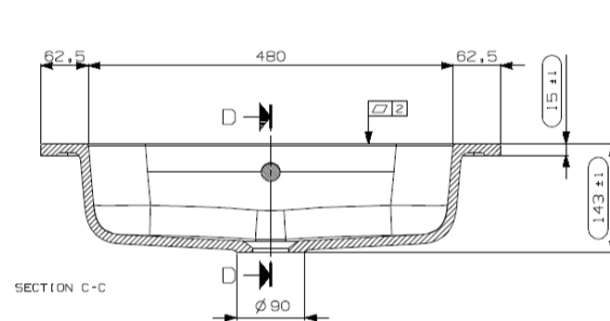

W13

NO LIMIT 40

60

60,5 x 40,5

DETREMMERIE

BATHROOM FURNITURE

OPMERKINGEN / REMARQUES: HP@DETREMMERIE.BE

ENKELE WASKOM / SIMPLE VASQUE

W13

NO LIMIT 40

70

70,5 x 40,5

DETREMMERIE

BATHROOM FURNITURE

OPMERKINGEN / REMARQUES: HP@DETREMMERIE.BE

ENKELE WASKOM / SIMPLE VASQUE