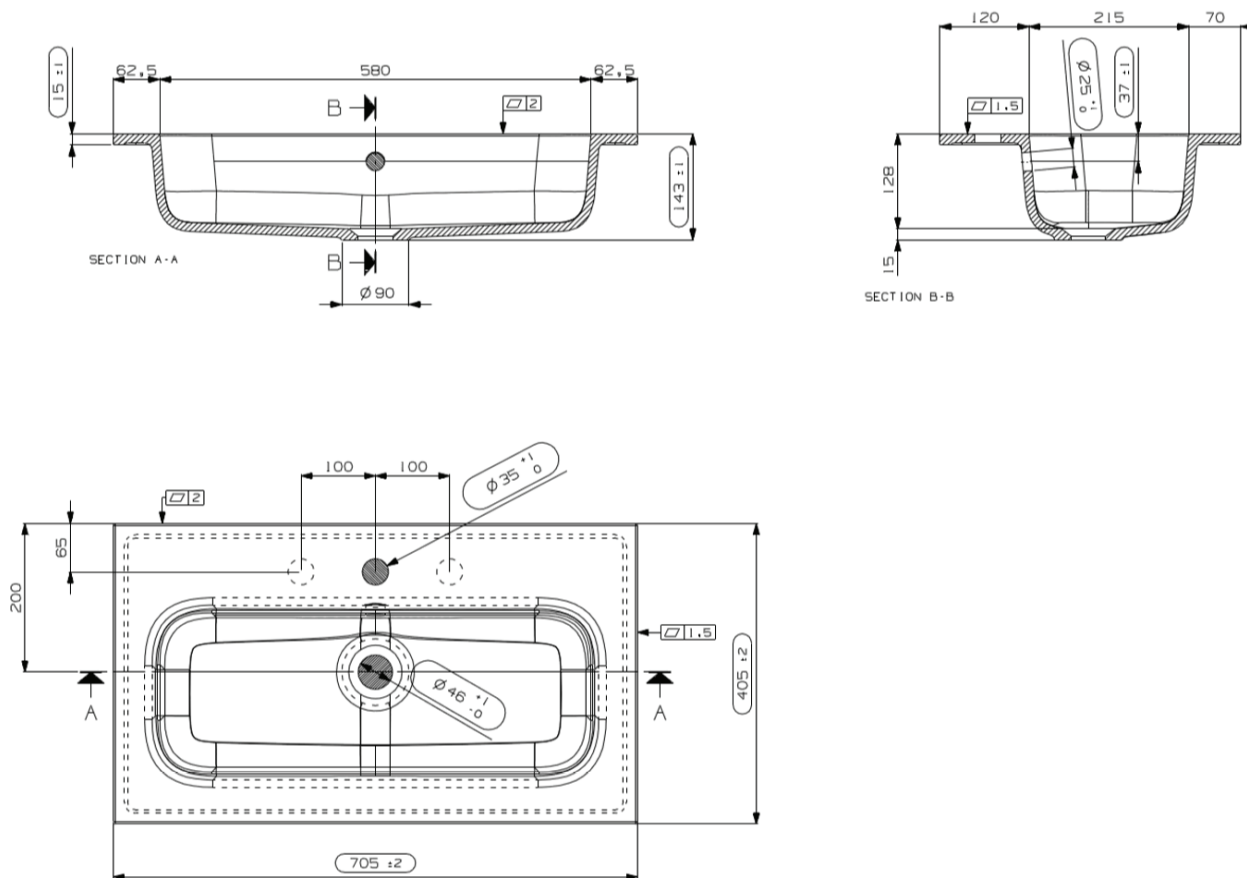

W13

NO LIMIT 40

70

70,5 x 40,5

DETREMMERIE

BATHROOM FURNITURE

OPMERKINGEN / REMARQUES: HP@DETREMMERIE.BE

ENKELE WASKOM / SIMPLE VASQUE

W13

NO LIMIT 40

90

90,5 x 40,5

DETREMMERIE

BATHROOM FURNITURE

OPMERKINGEN / REMARQUES: HP@DETREMMERIE.BE

ENKELE WASKOM / SIMPLE VASQUE

W13

NO LIMIT 40

120

120,5 x 40,5

DETREMMERIE

BATHROOM FURNITURE

OPMERKINGEN / REMARQUES: HP@DETREMMERIE.BE

DUBBELE WASKOM / DOUBLE VASQUE