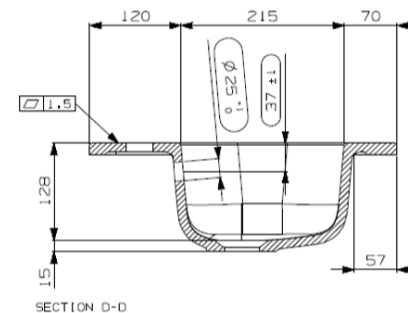

W13

NO LIMIT 40

60

60,5 x 40,5

DETREMMERIE

BATHROOM FURNITURE

OPMERKINGEN / REMARQUES: HP@DETREMMERIE.BE

ENKELE WASKOM / SIMPLE VASQUE

W13

NO LIMIT 40

70

70,5 x 40,5

DETREMMERIE

BATHROOM FURNITURE

OPMERKINGEN / REMARQUES: HP@DETREMMERIE.BE

ENKELE WASKOM / SIMPLE VASQUE