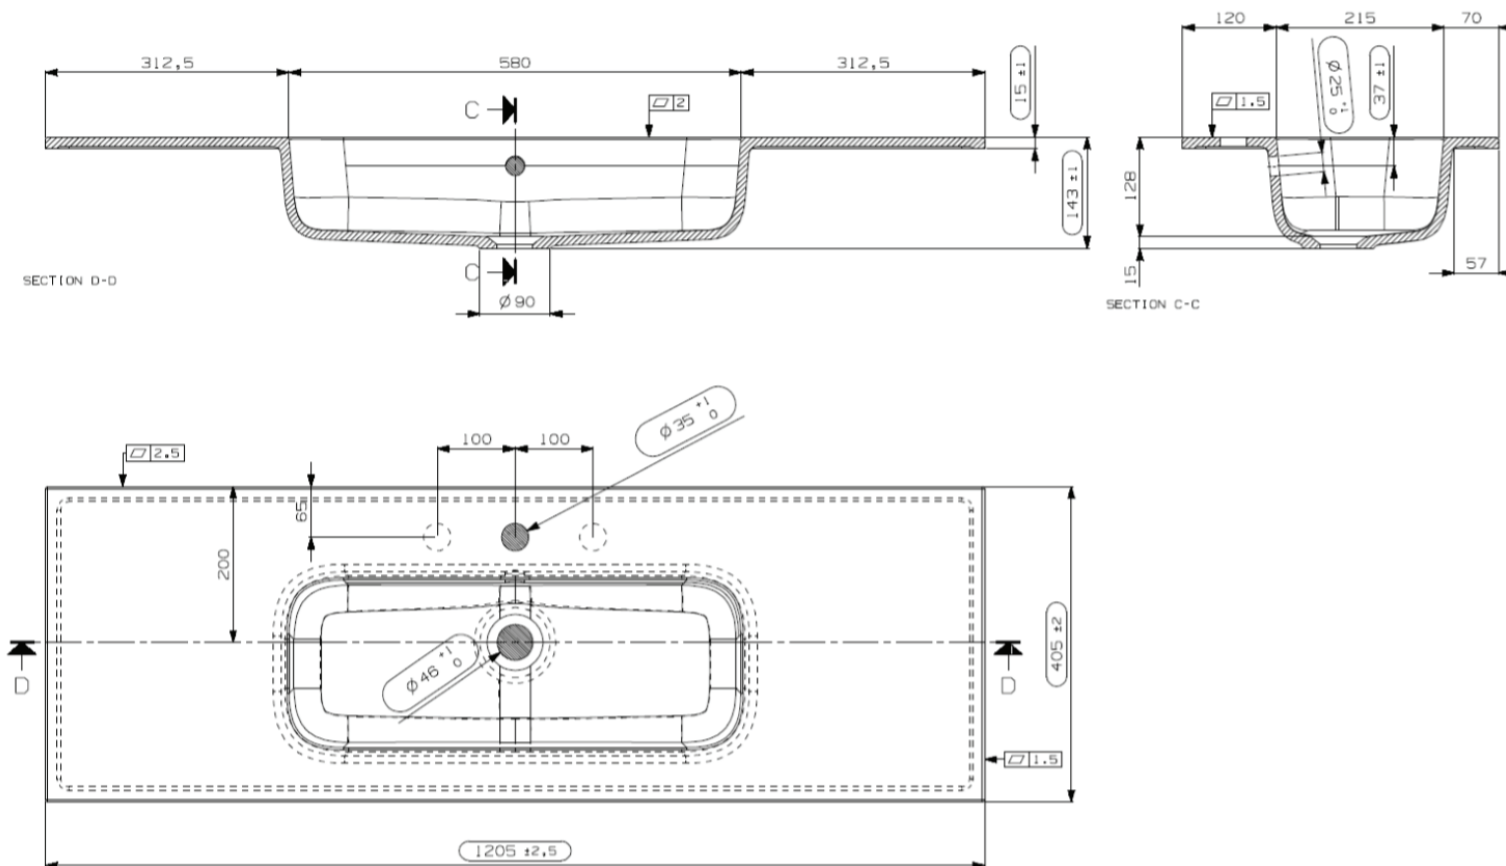

W13

NO LIMIT 40

120

120,5 x 40,5

DETREMMERIE

BATHROOM FURNITURE

OPMERKINGEN / REMARQUES: HP@DETREMMERIE.BE

ENKELE WASKOM / SIMPLE VASQUE

W13

NO LIMIT 40

120

120,5 x 40,5

DETREMMERIE

BATHROOM FURNITURE

OPMERKINGEN / REMARQUES: HP@DETREMMERIE.BE

DUBBELE WASKOM / DOUBLE VASQUE