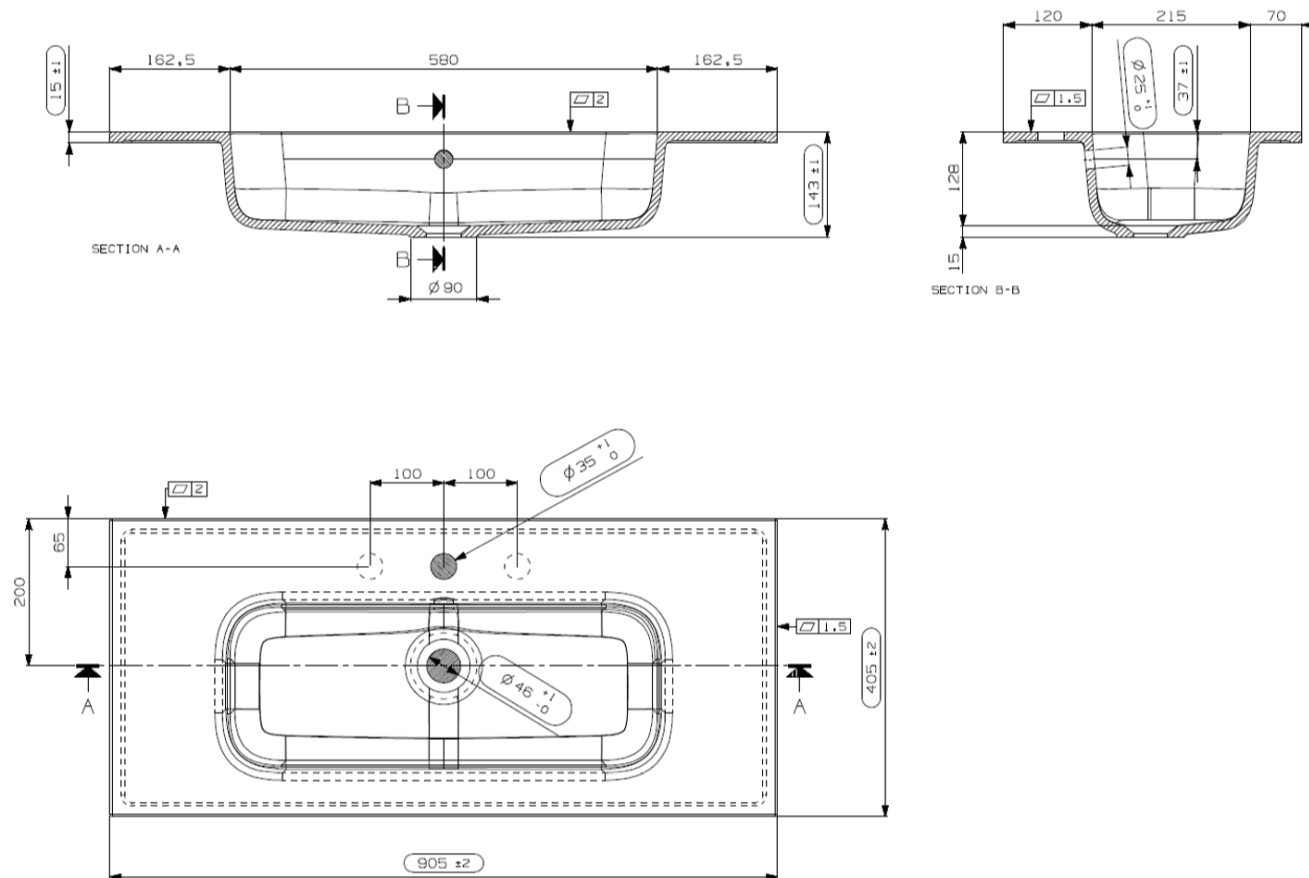

W13

NO LIMIT 40

90

90,5 x 40,5

DETREMMERIE

BATHROOM FURNITURE

OPMERKINGEN / REMARQUES: HP@DETREMMERIE.BE

ENKELE WASKOM / SIMPLE VASQUE

W13

NO LIMIT 40

120

120,5 x 40,5

DETREMMERIE

BATHROOM FURNITURE

OPMERKINGEN / REMARQUES: HP@DETREMMERIE.BE

ENKELE WASKOM / SIMPLE VASQUE

W13

NO LIMIT 40

120

120,5 x 40,5

DETREMMERIE

BATHROOM FURNITURE

OPMERKINGEN / REMARQUES: HP@DETREMMERIE.BE

DUBBELE WASKOM / DOUBLE VASQUE