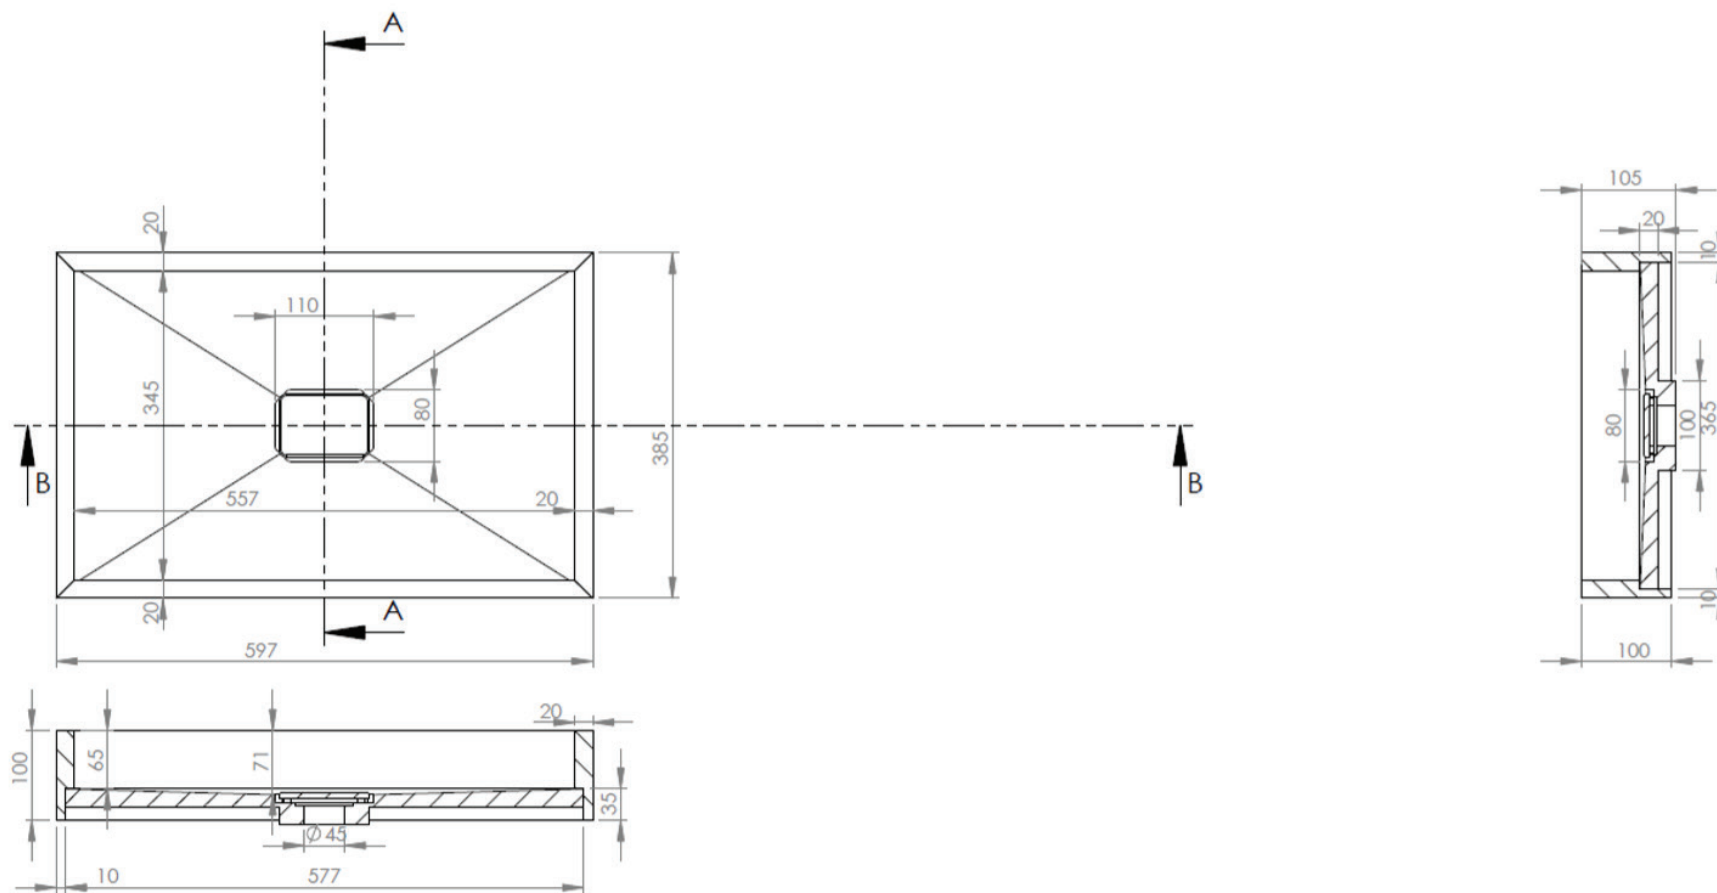

NS3

50

49,7 x 38,5

DETREMMERIE

BATHROOM FURNITURE

OPMERKINGEN / REMARQUES: HP@DETREMMERIE.BE

OPBOUWWASKOM / VASQUE À POSER

NS3

60

59,7 x 38,5

DETREMMERIE

BATHROOM FURNITURE

OPMERKINGEN / REMARQUES: HP@DETREMMERIE.BE

OPBOUWWASKOM / VASQUE À POSER

NS3

70

69,7 x 38,5

DETREMMERIE

BATHROOM FURNITURE

OPMERKINGEN / REMARQUES: HP@DETREMMERIE.BE

OPBOUWWASKOM / VASQUE À POSER

NS3

80

79,7 x 38,5

DETREMMERIE

BATHROOM FURNITURE

OPMERKINGEN / REMARQUES: HP@DETREMMERIE.BE

OPBOUWWASKOM / VASQUE À POSER

NS3

90

89,7 x 38,5

DETREMMERIE