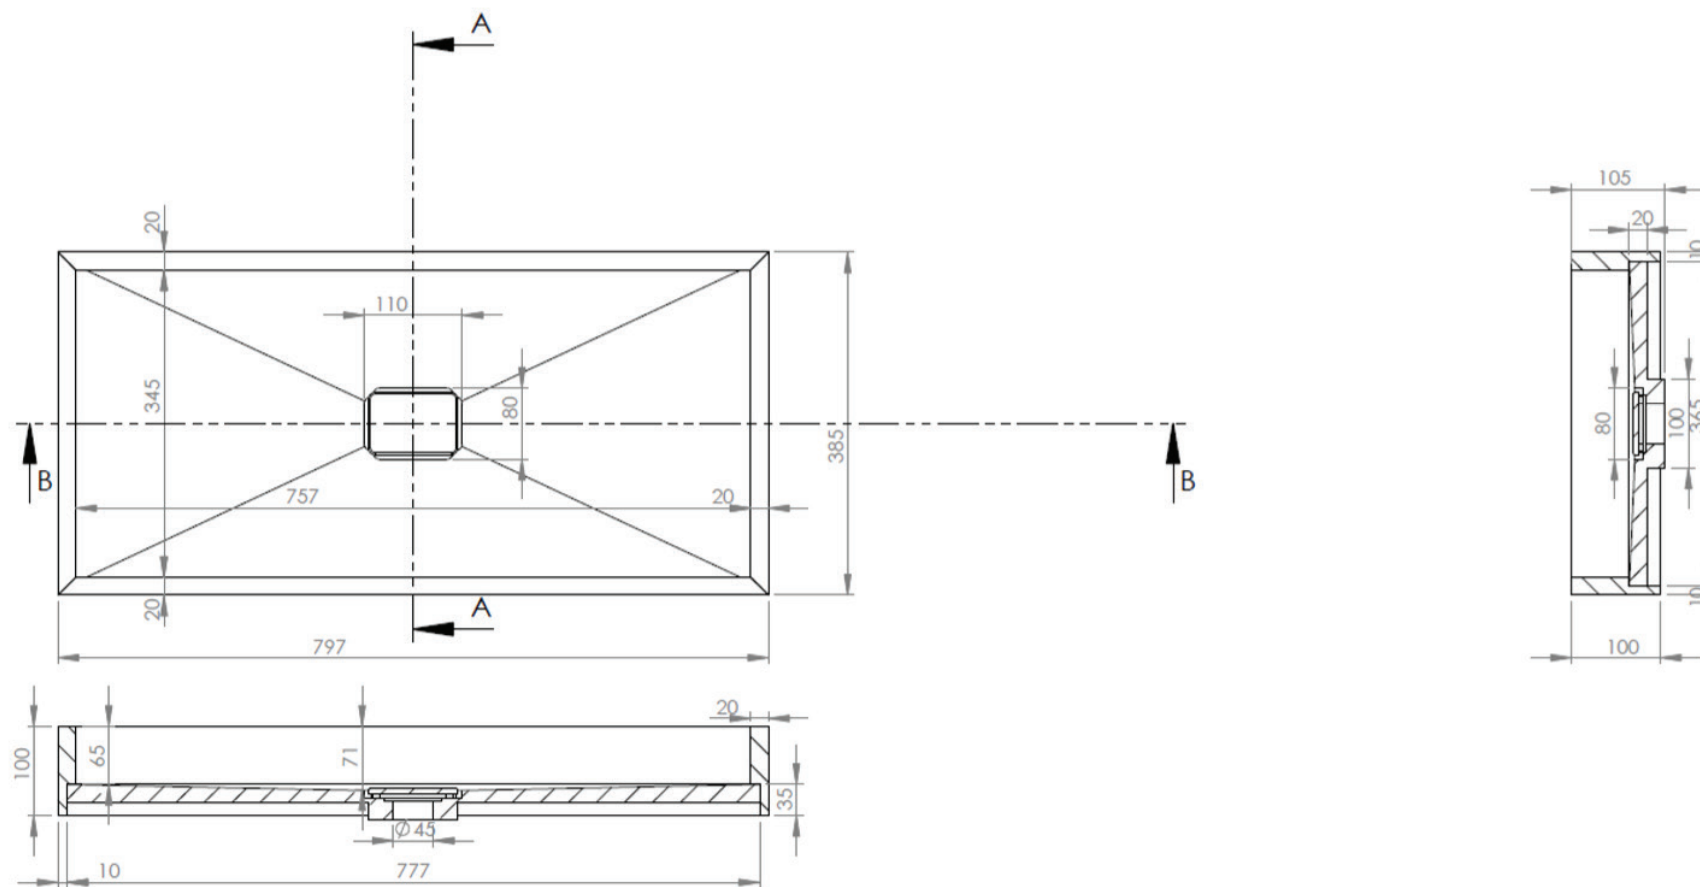

69,7 x 38,5

DETREMMERIE

BATHROOM FURNITURE

OPMERKINGEN / REMARQUES: HP@DETREMMERIE.BE

OPBOUWWASKOM / VASQUE À POSER

NS3

80

79,7 x 38,5

DETREMMERIE

BATHROOM FURNITURE

OPMERKINGEN / REMARQUES: HP@DETREMMERIE.BE

OPBOUWWASKOM / VASQUE À POSER

NS3

90

89,7 x 38,5

DETREMMERIE