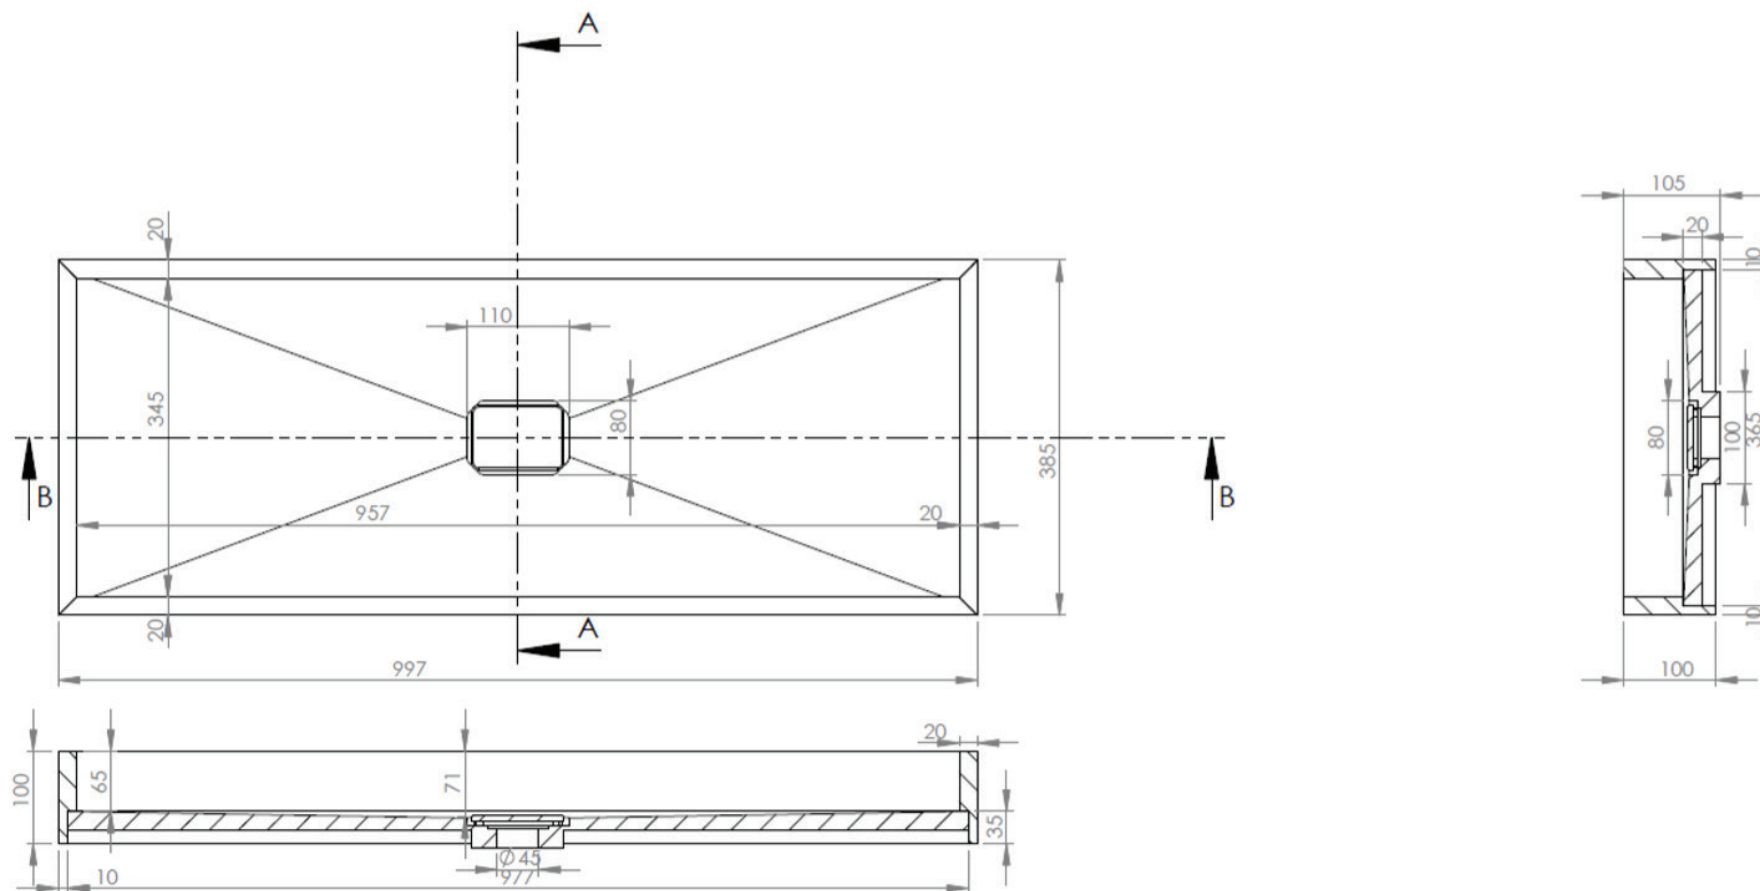

NS3

100

99,7 x 38,5

DETREMMERIE

BATHROOM FURNITURE

OPMERKINGEN / REMARQUES: HP@DETREMMERIE.BE

OPBOUWWASKOM / VASQUE À POSER