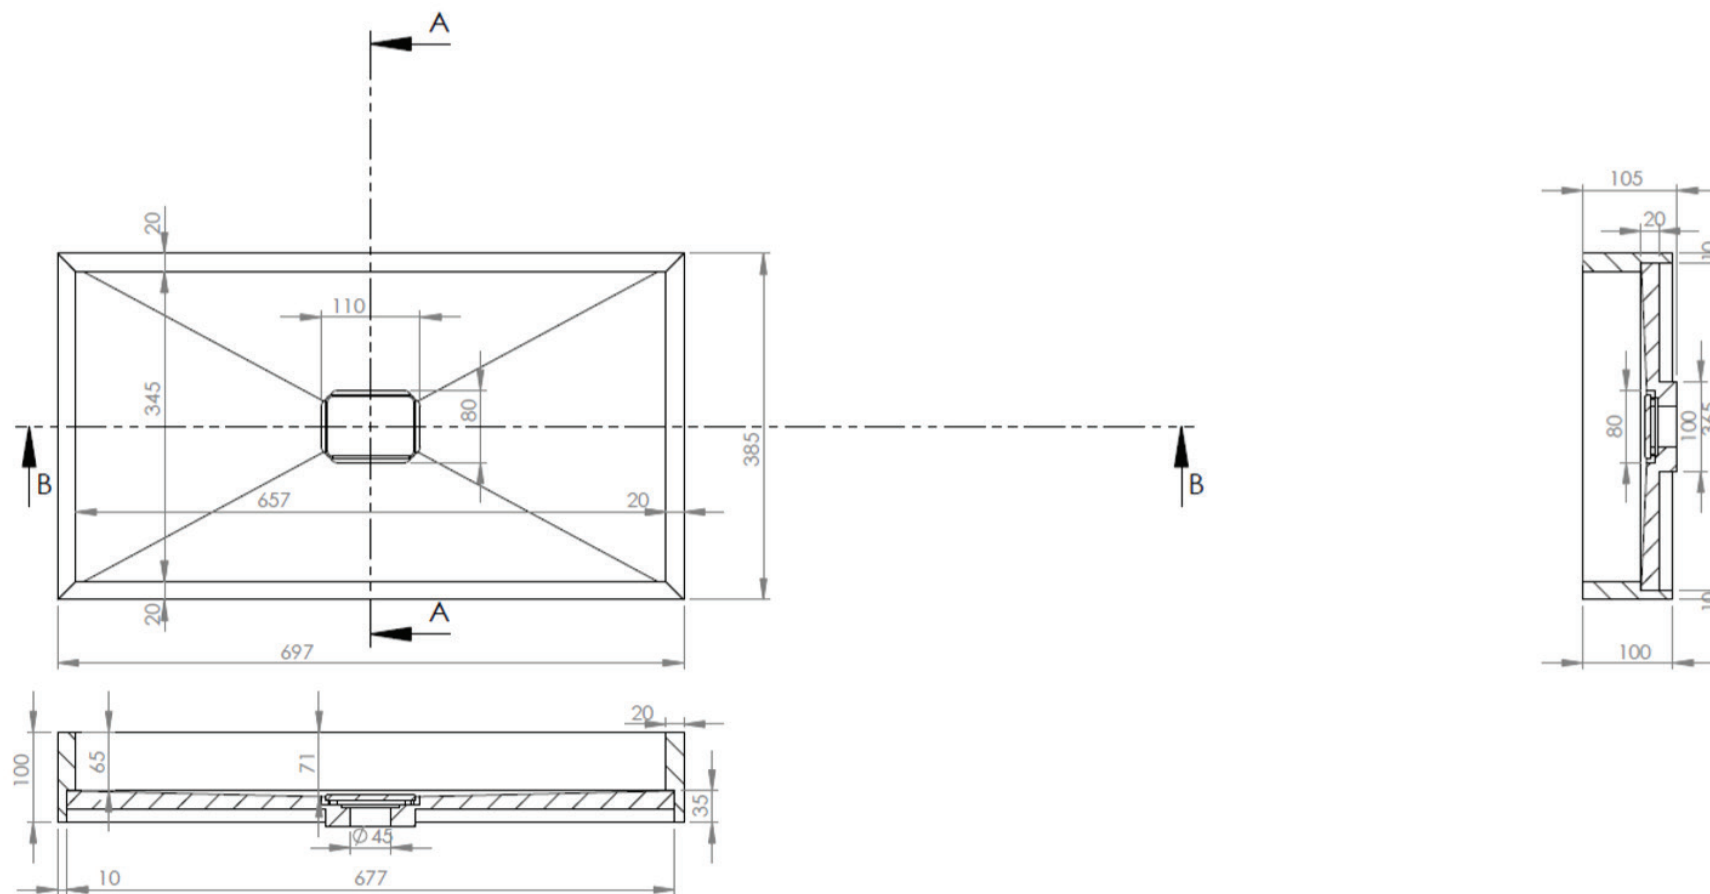

60

59,7 x 38,5

DETREMMERIE

BATHROOM FURNITURE

OPMERKINGEN / REMARQUES: HP@DETREMMERIE.BE

OPBOUWWASKOM / VASQUE À POSER

NS3

70

69,7 x 38,5

DETREMMERIE

BATHROOM FURNITURE

OPMERKINGEN / REMARQUES: HP@DETREMMERIE.BE

OPBOUWWASKOM / VASQUE À POSER

NS3

80

79,7 x 38,5