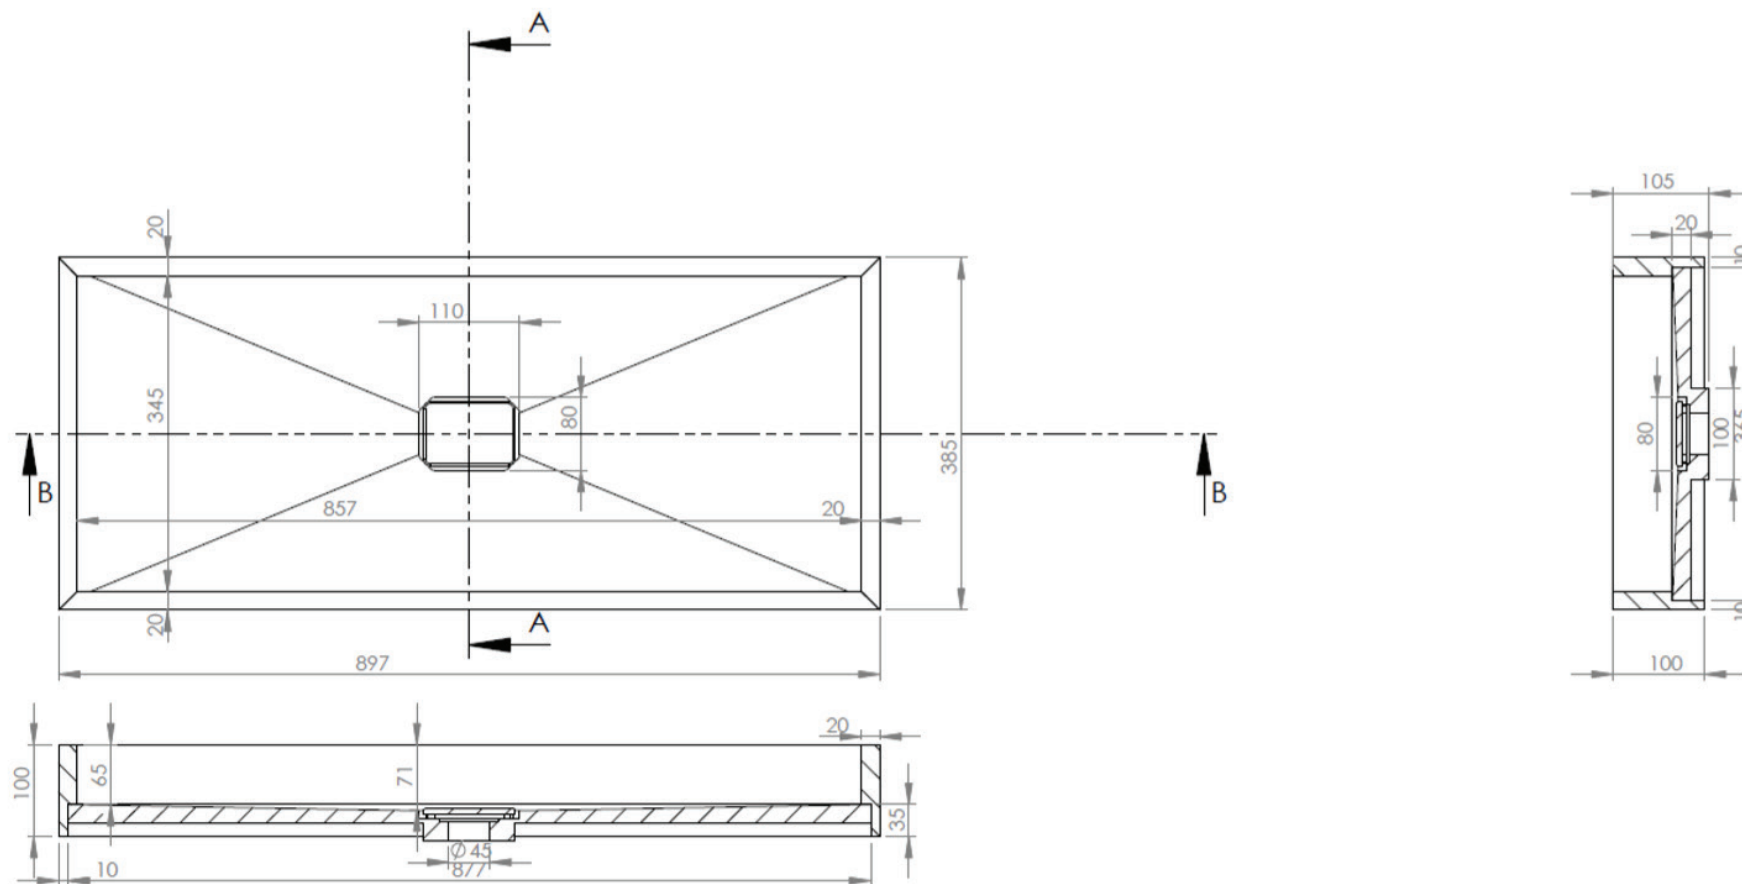

NS3

90

89,7 x 38,5

DETREMMERIE

BATHROOM FURNITURE

OPMERKINGEN / REMARQUES: HP@DETREMMERIE.BE

OPBOUWWASKOM / VASQUE À POSER