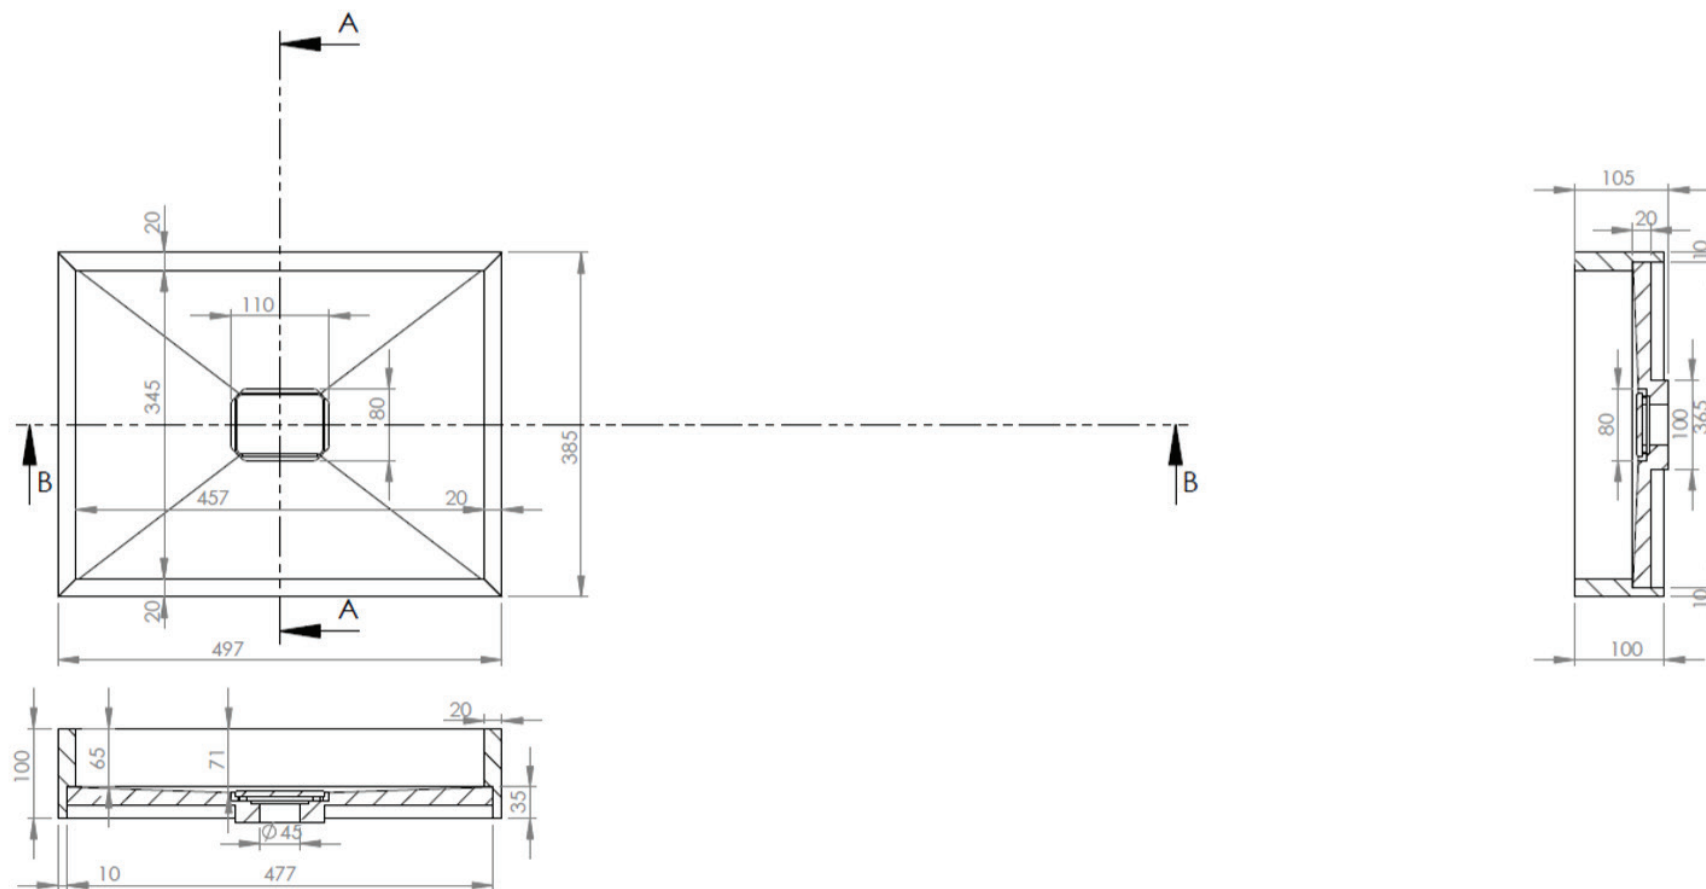

NS3

50

49,7 x 38,5

DETREMMERIE

BATHROOM FURNITURE

OPMERKINGEN / REMARQUES: HP@DETREMMERIE.BE

OPBOUWWASKOM / VASQUE À POSER

NS3

60

59,7 x 38,5

DETREMMERIE

BATHROOM FURNITURE

OPMERKINGEN / REMARQUES: HP@DETREMMERIE.BE

OPBOUWWASKOM / VASQUE À POSER

NS3

70

69,7 x 38,5

DETREMMERIE

BATHROOM FURNITURE

OPMERKINGEN / REMARQUES: HP@DETREMMERIE.BE

OPBOUWWASKOM / VASQUE À POSER

NS3

80

79,7 x 38,5