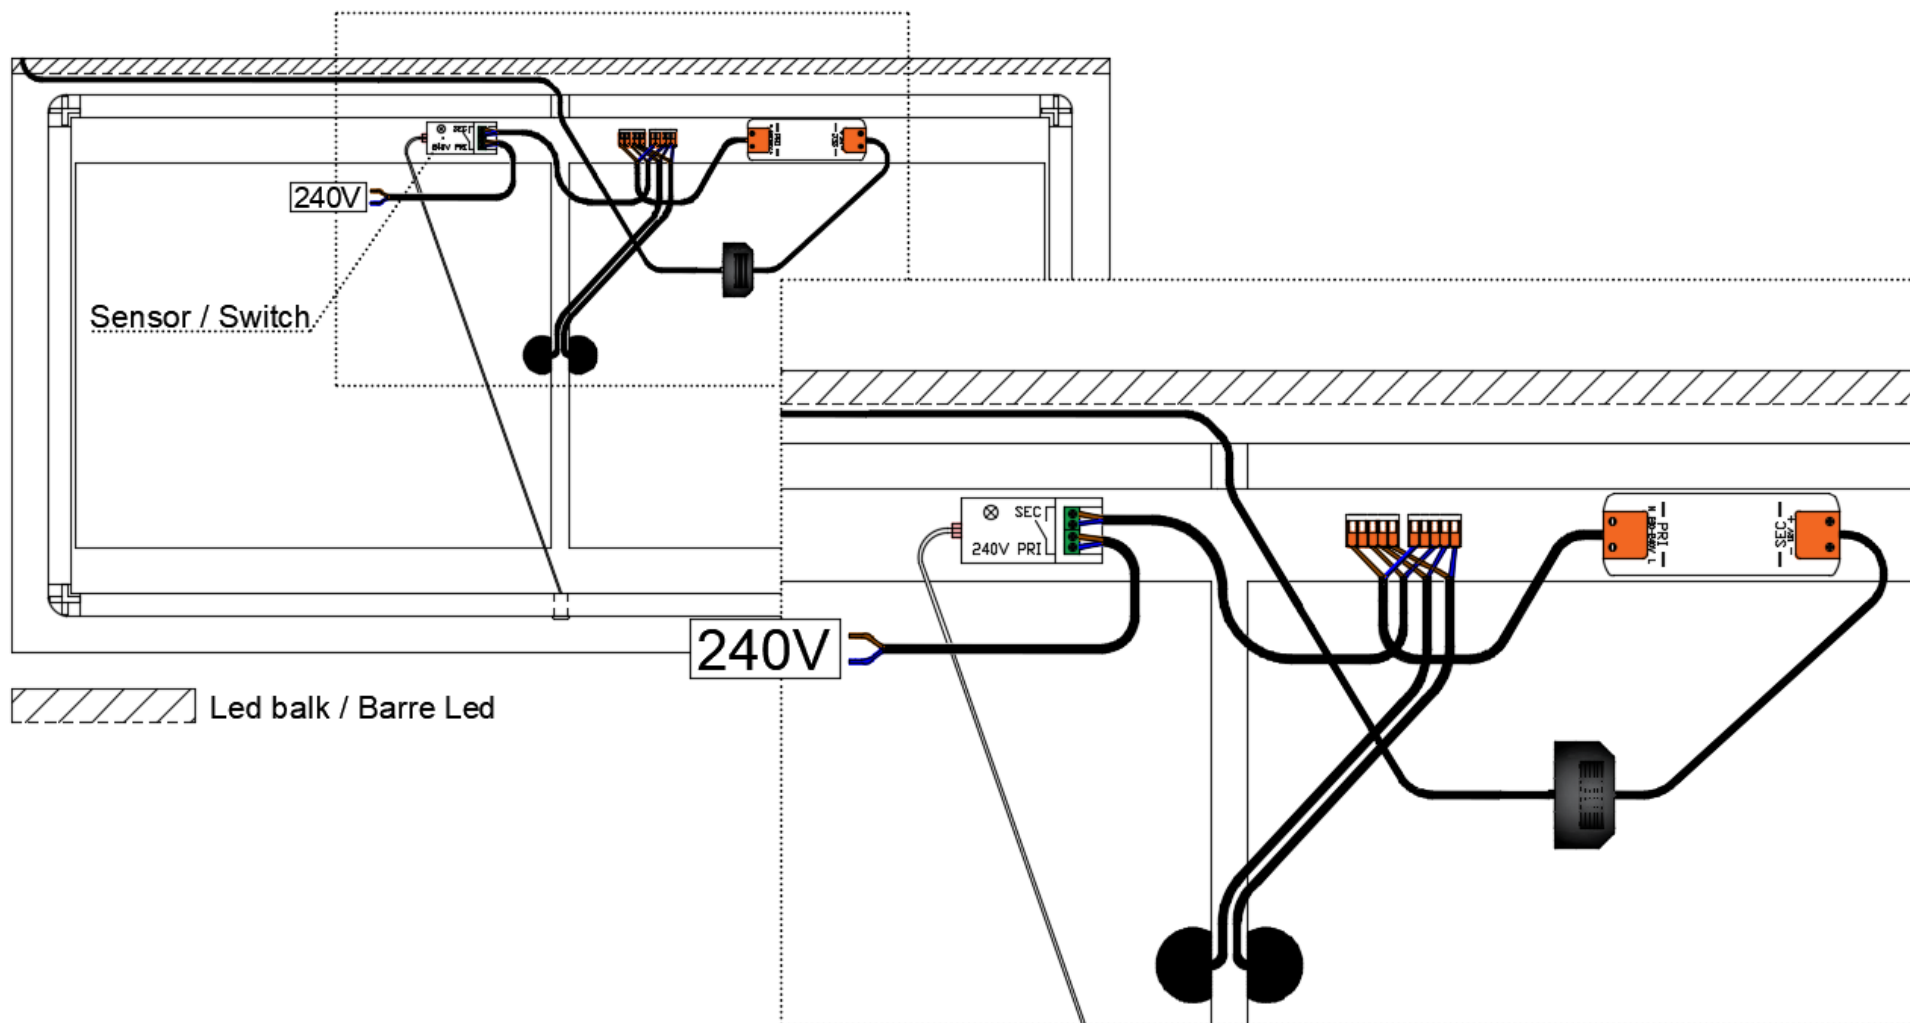

BEWEGINGSSENSOR + LED BALK + CONDENSVRIJ / DÉTECTEUR DE MOUVEMENT + BARRE LED + ANTIBUÉE

SPIEGEL OP KADER / MIROIR SUR CADRE