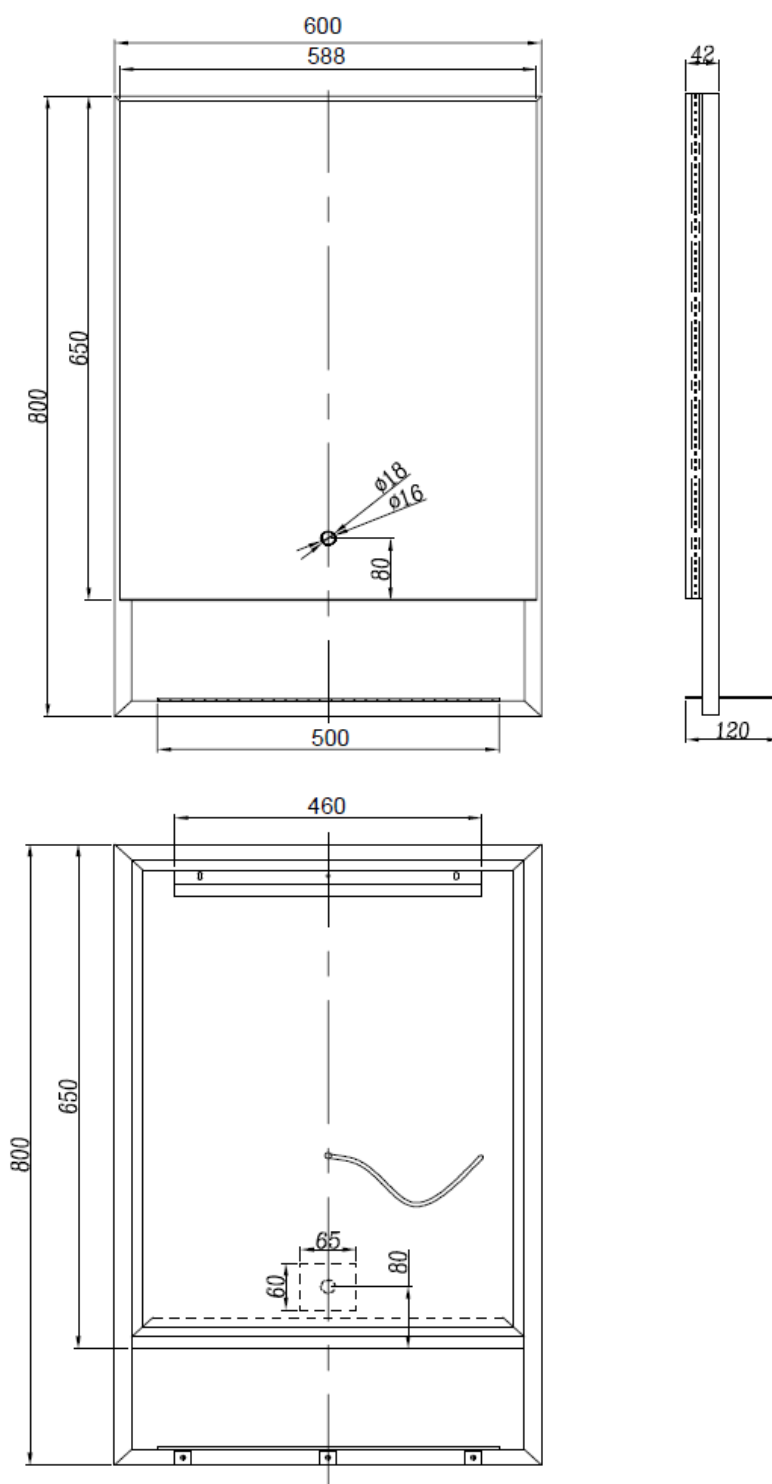

50

50 x 80

DETREMMERIE

BATHROOM FURNITURE

OPMERKINGEN / REMARQUES: HP@DETREMMERIE.BE

SPIEGEL MET FRAME EN SCHAP / MIROIR SUR CADRE ET ÉTAGÈRE

60

60 x 80

DETREMMERIE

BATHROOM FURNITURE

OPMERKINGEN / REMARQUES: HP@DETREMMERIE.BE

SPIEGEL MET FRAME EN SCHAP / MIROIR SUR CADRE ET ÉTAGÈRE

80

80 x 80

DETREMMERIE

BATHROOM FURNITURE

OPMERKINGEN / REMARQUES: HP@DETREMMERIE.BE

SPIEGEL MET FRAME EN SCHAP / MIROIR SUR CADRE ET ÉTAGÈRE