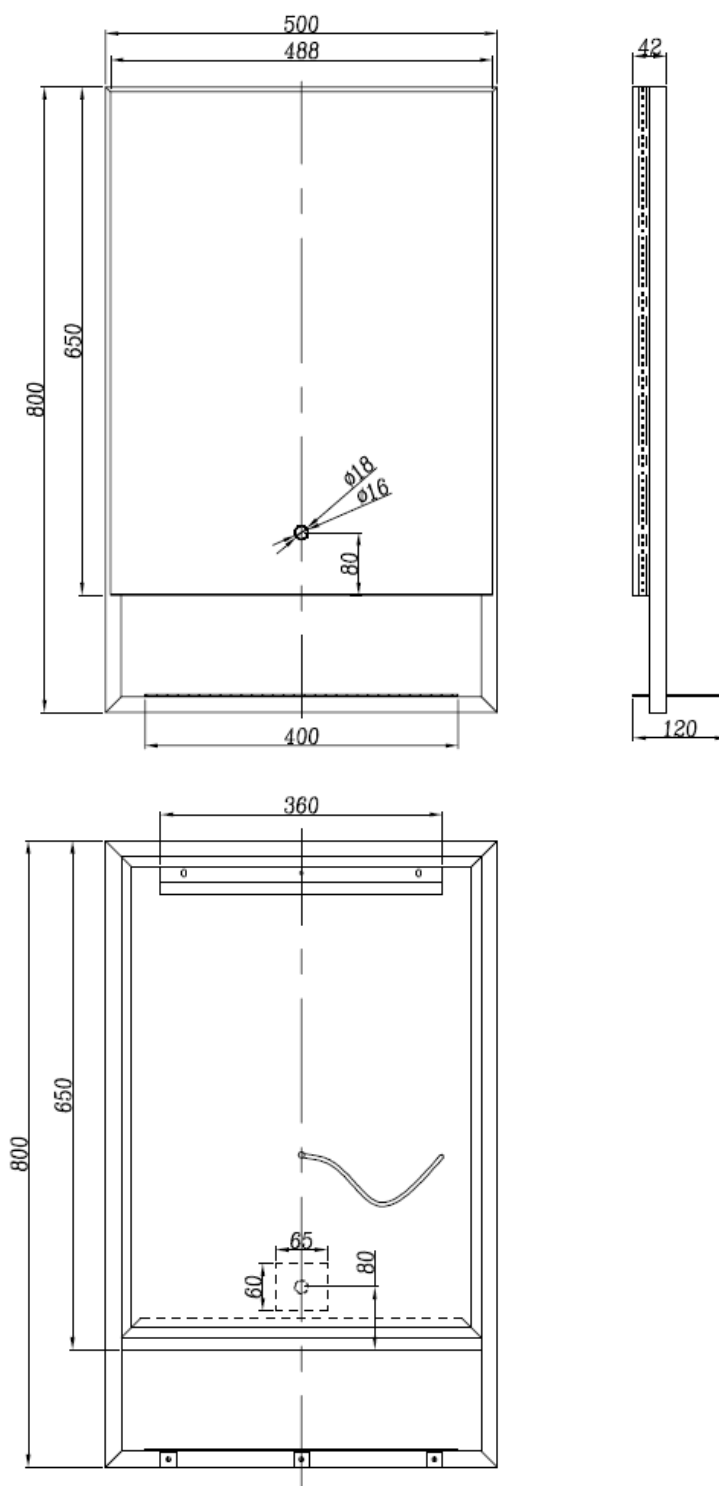

50

50 x 80

DETREMMERIE

BATHROOM FURNITURE

OPMERKINGEN / REMARQUES: HP@DETREMMERIE.BE

SPIEGEL MET FRAME EN SCHAP / MIROIR SUR CADRE ET ÉTAGÈRE

60

60 x 80

DETREMMERIE

BATHROOM FURNITURE

OPMERKINGEN / REMARQUES: HP@DETREMMERIE.BE

SPIEGEL MET FRAME EN SCHAP / MIROIR SUR CADRE ET ÉTAGÈRE

80

80 x 80

DETREMMERIE

BATHROOM FURNITURE

OPMERKINGEN / REMARQUES: HP@DETREMMERIE.BE

SPIEGEL MET FRAME EN SCHAP / MIROIR SUR CADRE ET ÉTAGÈRE