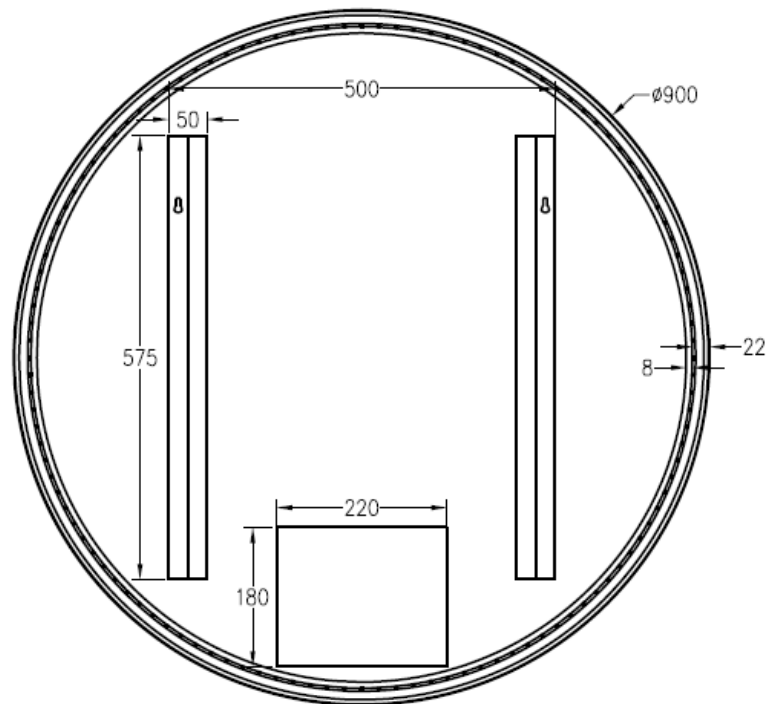

# DETREMMERIE

BATHROOM FURNITURE

OPMERKINGEN / REMARQUES: HP@DETREMMERIE.BE

**RONDE SPIEGEL MET FRAME & LED RONDOND /  
MIROIR ROND AVEC CADRE & LED AUTOUR**

Ø 80

80 x 80

# DETREMMERIE

BATHROOM FURNITURE

OPMERKINGEN / REMARQUES: HP@DETREMMERIE.BE

**RONDE SPIEGEL MET FRAME & LED RONDOND /  
MIROIR ROND AVEC CADRE & LED AUTOUR**

Ø 90

90 x 90

# DETREMMERIE

BATHROOM FURNITURE

OPMERKINGEN / REMARQUES: HP@DETREMMERIE.BE

**RONDE SPIEGEL MET FRAME & LED RONDOND /  
MIROIR ROND AVEC CADRE & LED AUTOUR**

Ø 100  
100 x 100

# DETREMMERIE

BATHROOM FURNITURE

OPMERKINGEN / REMARQUES: HP@DETREMMERIE.BE

**RONDE SPIEGEL MET FRAME & LED RONDOND /  
MIROIR ROND AVEC CADRE & LED AUTOUR**

Ø 120  
120 x 120