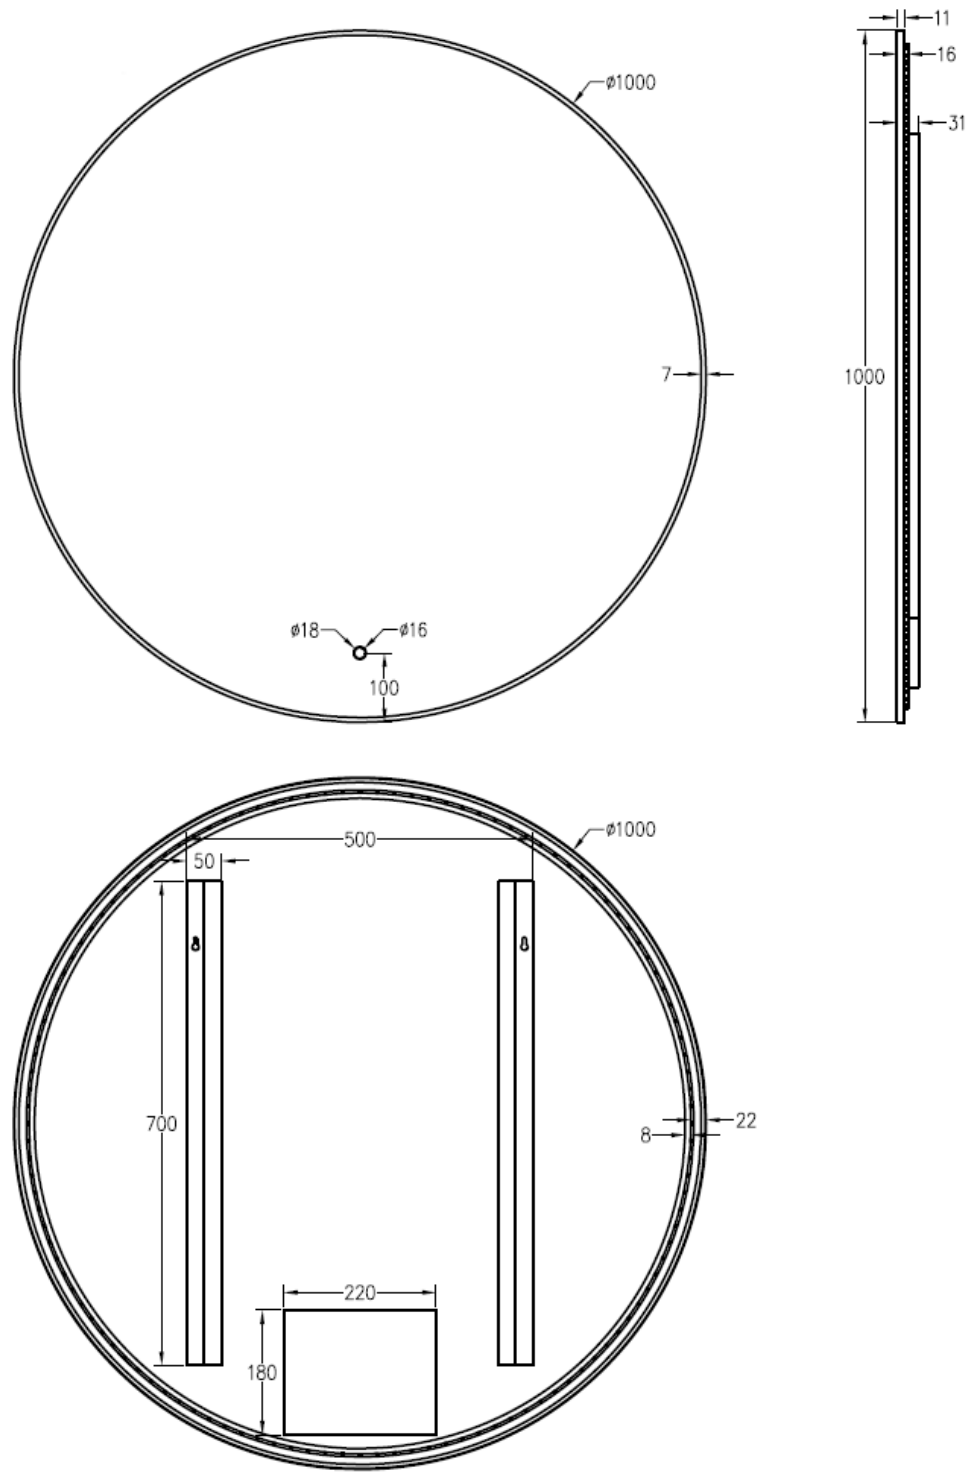

# DETREMMERIE

BATHROOM FURNITURE

OPMERKINGEN / REMARQUES: HP@DETREMMERIE.BE

**RONDE SPIEGEL MET FRAME & LED RONDOND /  
MIROIR ROND AVEC CADRE & LED AUTOUR**

Ø 80

80 x 80

# DETREMMERIE

BATHROOM FURNITURE

OPMERKINGEN / REMARQUES: HP@DETREMMERIE.BE

**RONDE SPIEGEL MET FRAME & LED RONDOND /  
MIROIR ROND AVEC CADRE & LED AUTOUR**

Ø 90

90 x 90

# DETREMMERIE

BATHROOM FURNITURE

OPMERKINGEN / REMARQUES: HP@DETREMMERIE.BE

**RONDE SPIEGEL MET FRAME & LED RONDOND /  
MIROIR ROND AVEC CADRE & LED AUTOUR**

Ø 100  
100 x 100

# DETREMMERIE

BATHROOM FURNITURE

OPMERKINGEN / REMARQUES: HP@DETREMMERIE.BE

**RONDE SPIEGEL MET FRAME & LED RONDOND /  
MIROIR ROND AVEC CADRE & LED AUTOUR**

Ø 120  
120 x 120