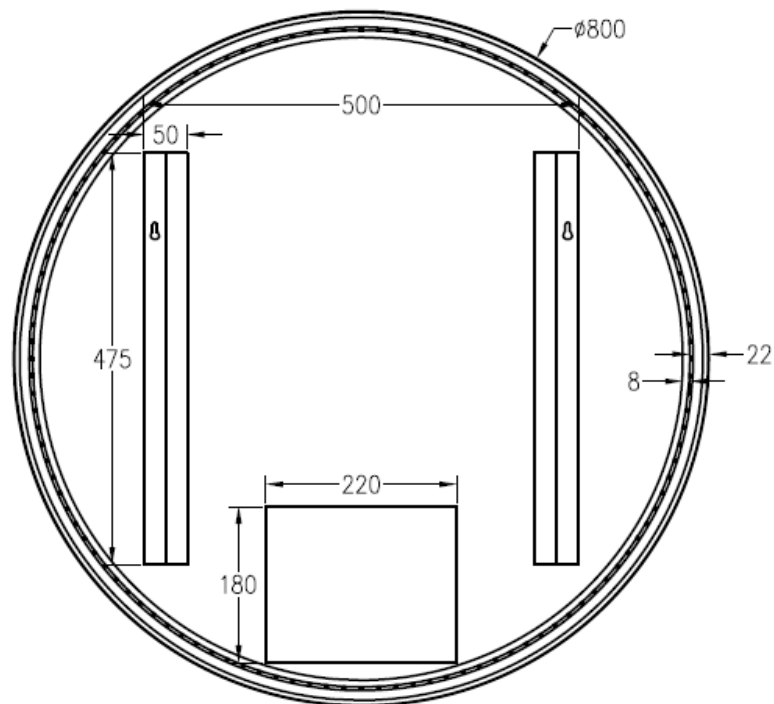

# DETREMMERIE

BATHROOM FURNITURE

OPMERKINGEN / REMARQUES: HP@DETREMMERIE.BE

**RONDE SPIEGEL MET FRAME & LED RONDOND /  
MIROIR ROND AVEC CADRE & LED AUTOUR**

Ø 80

80 x 80

# DETREMMERIE

BATHROOM FURNITURE

OPMERKINGEN / REMARQUES: HP@DETREMMERIE.BE

**RONDE SPIEGEL MET FRAME & LED RONDOND /  
MIROIR ROND AVEC CADRE & LED AUTOUR**

Ø 90

90 x 90

# DETREMMERIE

BATHROOM FURNITURE

OPMERKINGEN / REMARQUES: HP@DETREMMERIE.BE

**RONDE SPIEGEL MET FRAME & LED RONDOND /  
MIROIR ROND AVEC CADRE & LED AUTOUR**

Ø 100  
100 x 100

# DETREMMERIE

BATHROOM FURNITURE

OPMERKINGEN / REMARQUES: HP@DETREMMERIE.BE

**RONDE SPIEGEL MET FRAME & LED RONDOND /  
MIROIR ROND AVEC CADRE & LED AUTOUR**

Ø 120  
120 x 120