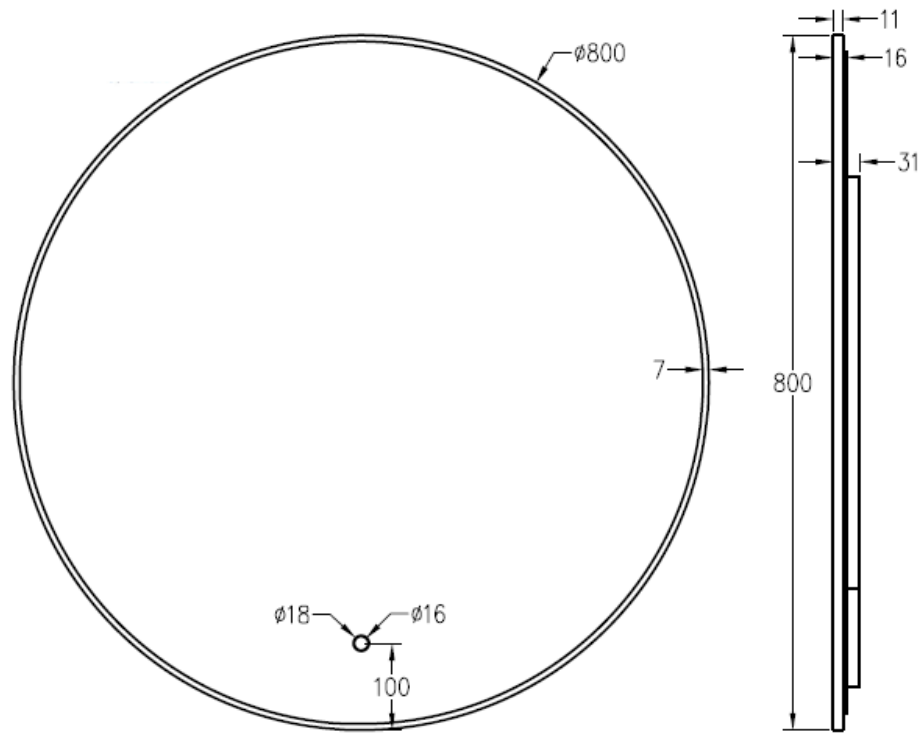

Ø 60

60 x 60

# DETREMMERIE

BATHROOM FURNITURE

OPMERKINGEN / REMARQUES: HP@DETREMMERIE.BE

**RONDE SPIEGEL MET FRAME & LED RONDOND /  
MIROIR ROND AVEC CADRE & LED AUTOUR**

Ø 80

80 x 80

# DETREMMERIE

BATHROOM FURNITURE

OPMERKINGEN / REMARQUES: HP@DETREMMERIE.BE

**RONDE SPIEGEL MET FRAME & LED RONDOND /  
MIROIR ROND AVEC CADRE & LED AUTOUR**

Ø 90

90 x 90

# DETREMMERIE

BATHROOM FURNITURE

OPMERKINGEN / REMARQUES: HP@DETREMMERIE.BE

**RONDE SPIEGEL MET FRAME & LED RONDOND /  
MIROIR ROND AVEC CADRE & LED AUTOUR**

Ø 120  
120 x 120