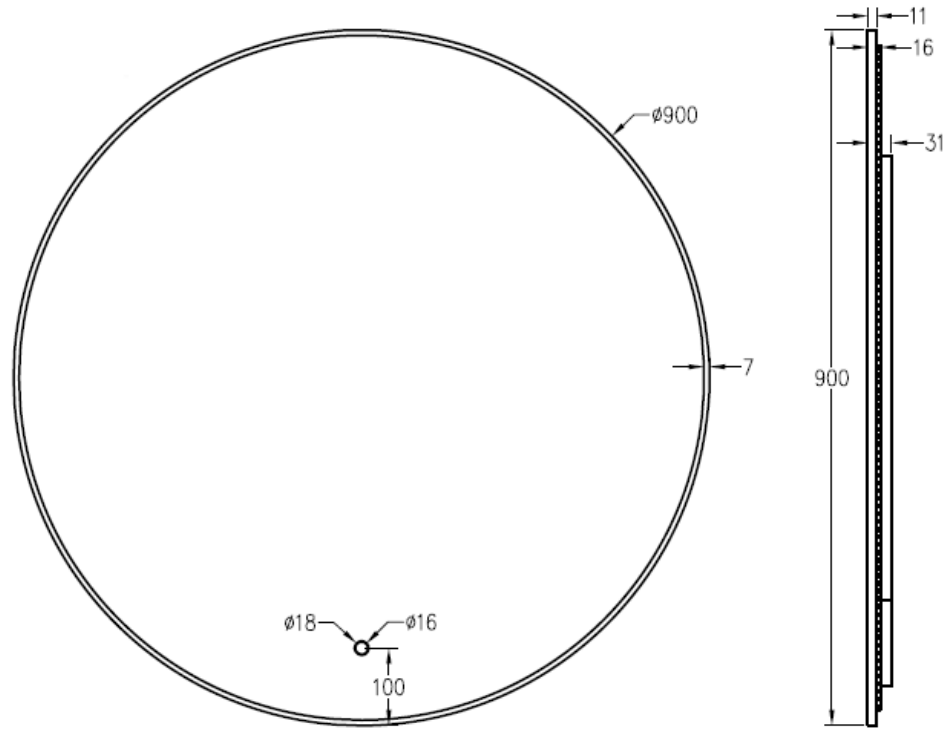

Ø 60

60 x 60

# DETREMMERIE

BATHROOM FURNITURE

OPMERKINGEN / REMARQUES: HP@DETREMMERIE.BE

**RONDE SPIEGEL MET FRAME & LED RONDOND /  
MIROIR ROND AVEC CADRE & LED AUTOUR**

Ø 80

80 x 80

# DETREMMERIE

BATHROOM FURNITURE

OPMERKINGEN / REMARQUES: HP@DETREMMERIE.BE

**RONDE SPIEGEL MET FRAME & LED RONDOND /  
MIROIR ROND AVEC CADRE & LED AUTOUR**

Ø 90

90 x 90

# DETREMMERIE

BATHROOM FURNITURE

OPMERKINGEN / REMARQUES: HP@DETREMMERIE.BE

**RONDE SPIEGEL MET FRAME & LED RONDOND /  
MIROIR ROND AVEC CADRE & LED AUTOUR**

Ø 100  
100 x 100