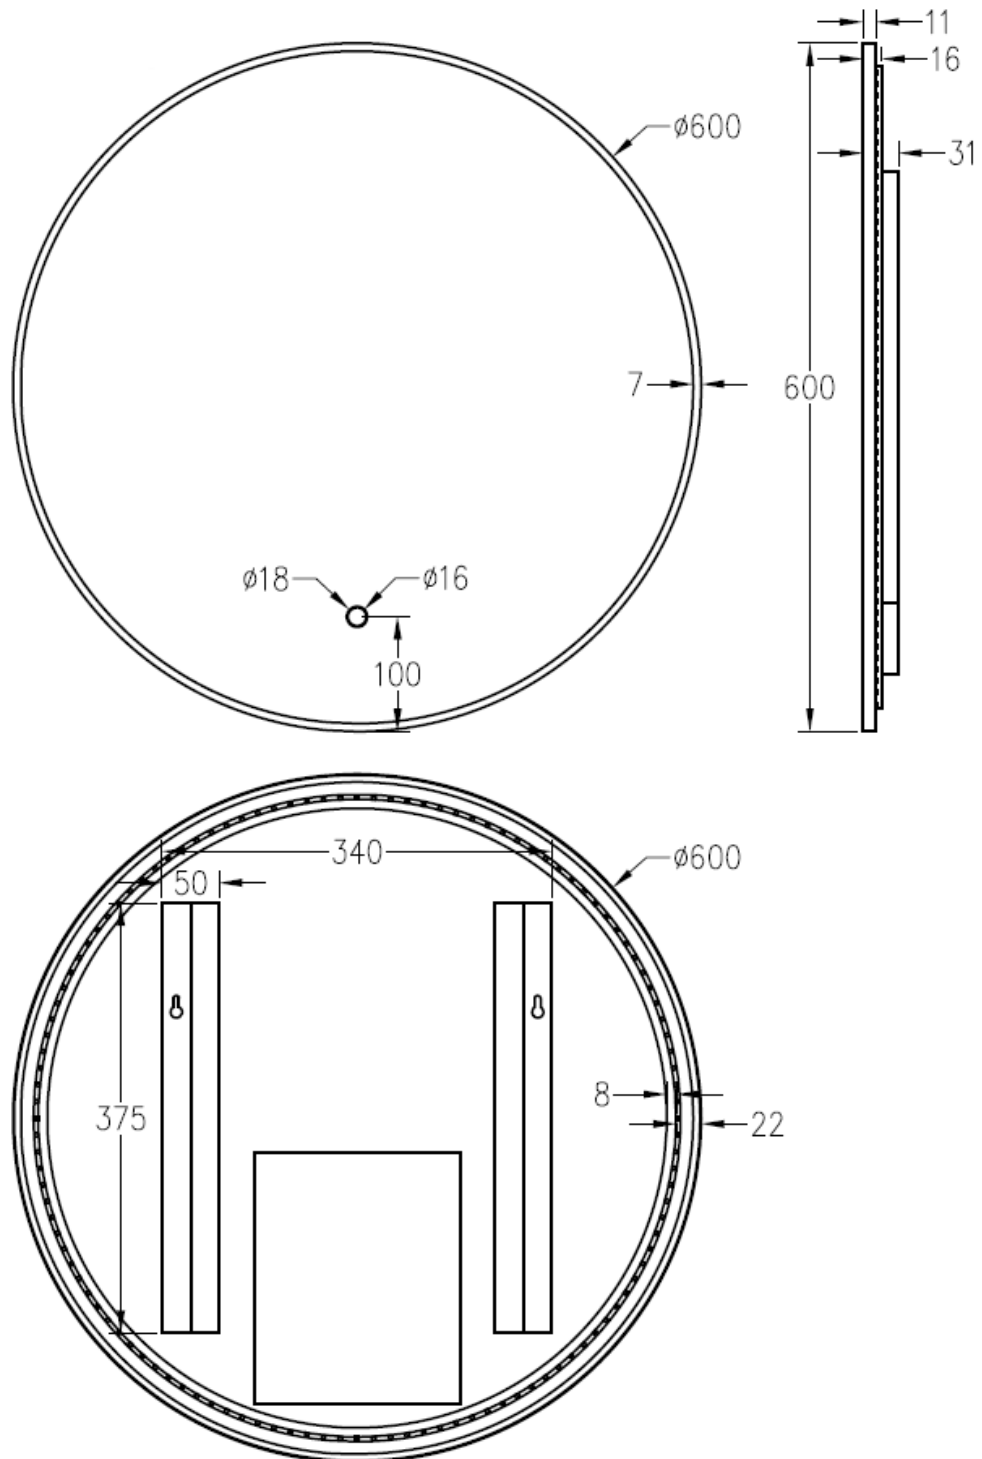

Ø 60

60 x 60

# DETREMMERIE

BATHROOM FURNITURE

OPMERKINGEN / REMARQUES: HP@DETREMMERIE.BE

**RONDE SPIEGEL MET FRAME & LED RONDOND /  
MIROIR ROND AVEC CADRE & LED AUTOUR**

Ø 80

80 x 80

# DETREMMERIE

BATHROOM FURNITURE

OPMERKINGEN / REMARQUES: HP@DETREMMERIE.BE

**RONDE SPIEGEL MET FRAME & LED RONDOND /  
MIROIR ROND AVEC CADRE & LED AUTOUR**

Ø 90

90 x 90

# DETREMMERIE

BATHROOM FURNITURE

OPMERKINGEN / REMARQUES: HP@DETREMMERIE.BE

**RONDE SPIEGEL MET FRAME & LED RONDOND /  
MIROIR ROND AVEC CADRE & LED AUTOUR**

Ø 120  
120 x 120