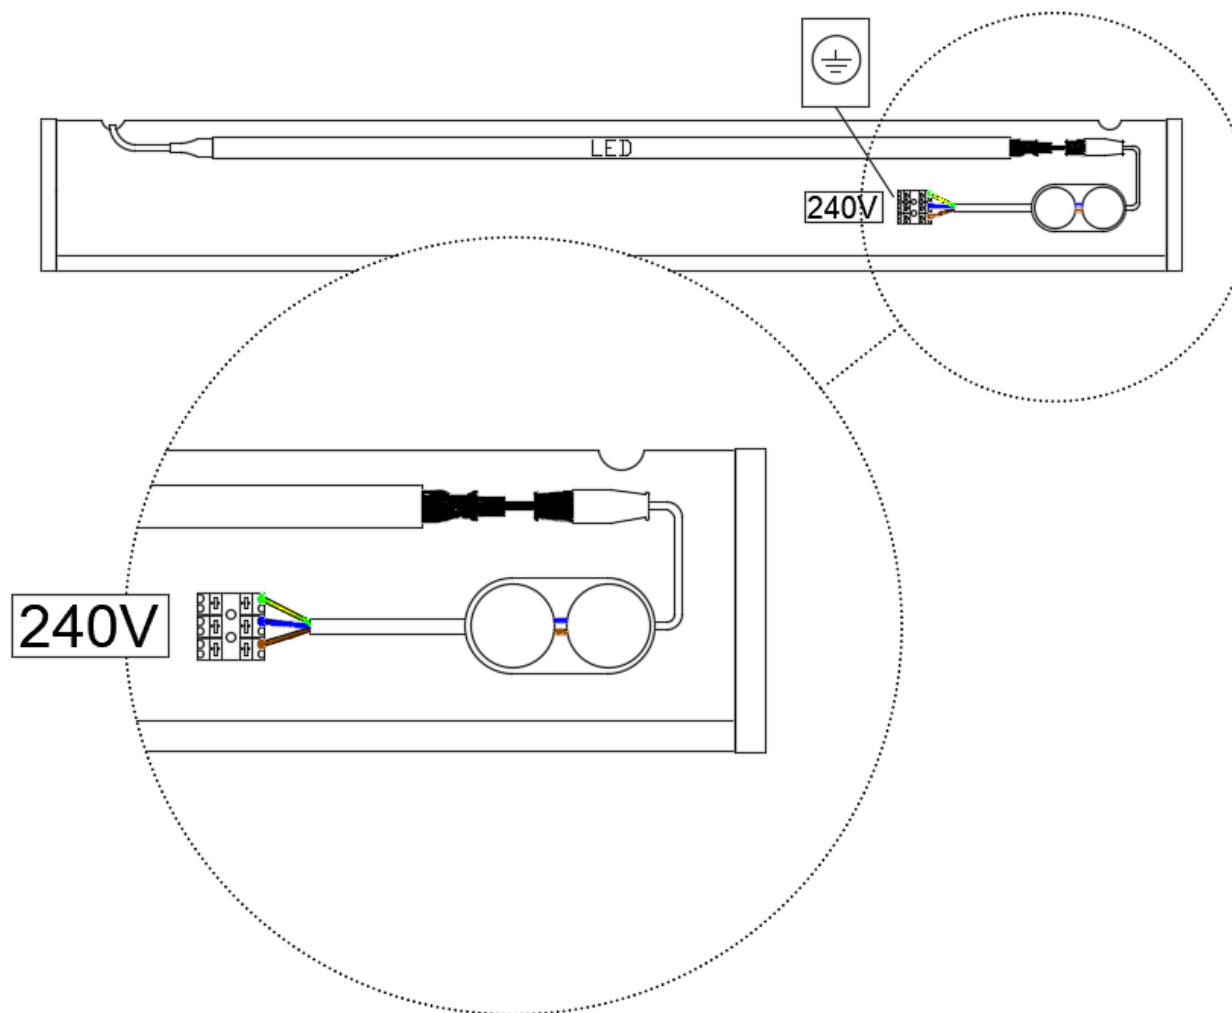

## SCHAKELAAR + ENKEL STOPCONTACT + VERLICHTING / INTERRUPTEUR + PRISE SIMPLE + ÉCLAIRAGE

LUXURY INDIRECT SPIEGELKAST /  
ARMOIRE DE TOILETTE LUXURY INDIRECT