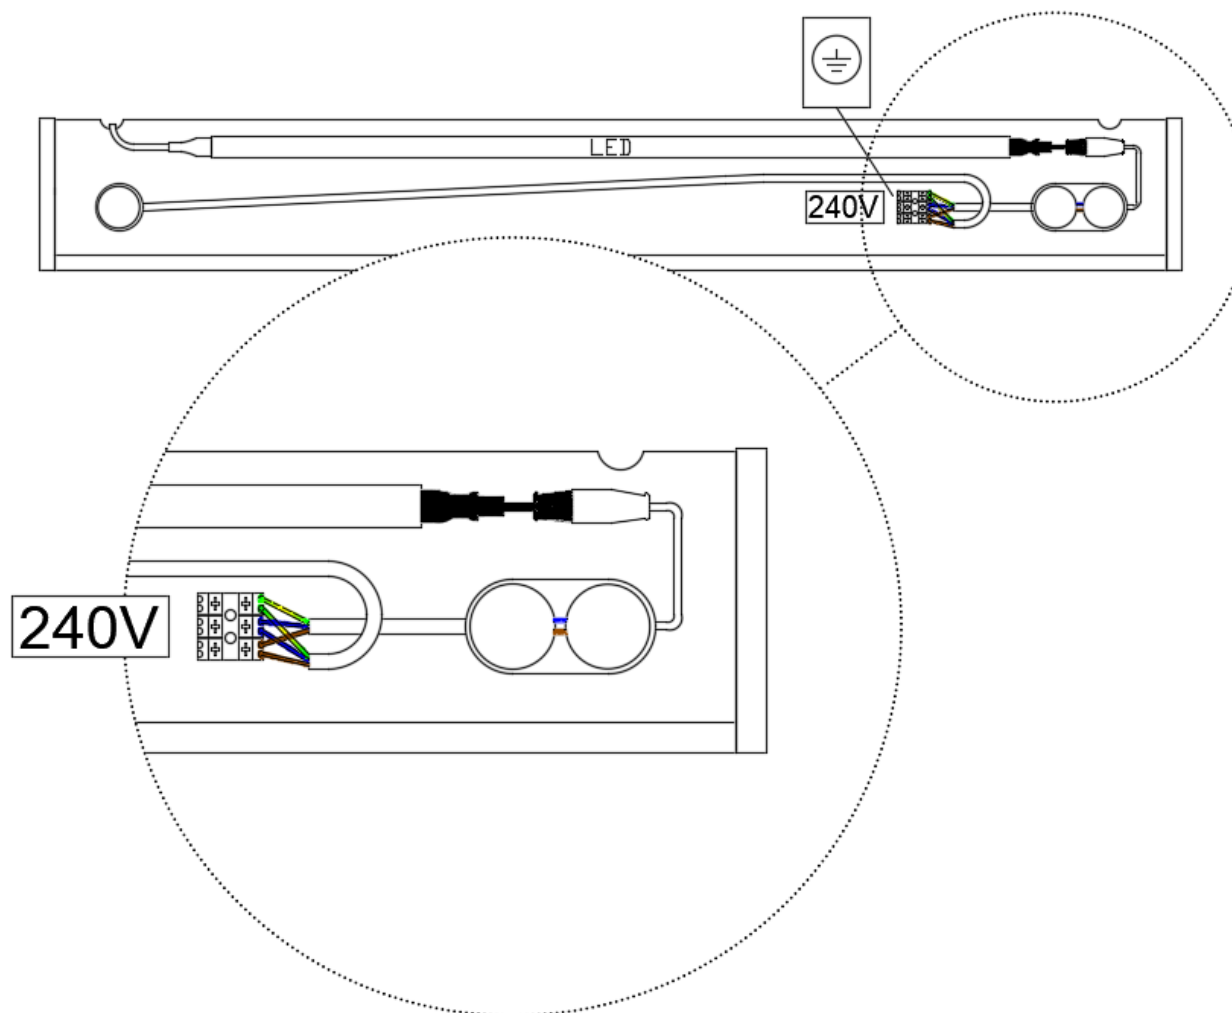

WWW.DETREMMERIE.BE

OPMERKINGEN / REMARQUES: HP@DETREMMERIE.BE

DETREMMERIE

BATHROOM FURNITURE

SCHAKELAAR + DUBBEL STOPCONTACT + VERLICHTING / INTERRUPTEUR + PRISE DOUBLE + ÉCLAIRAGE

LUXURY INDIRECT SPIEGELKAST /
ARMOIRE DE TOILETTE LUXURY INDIRECT