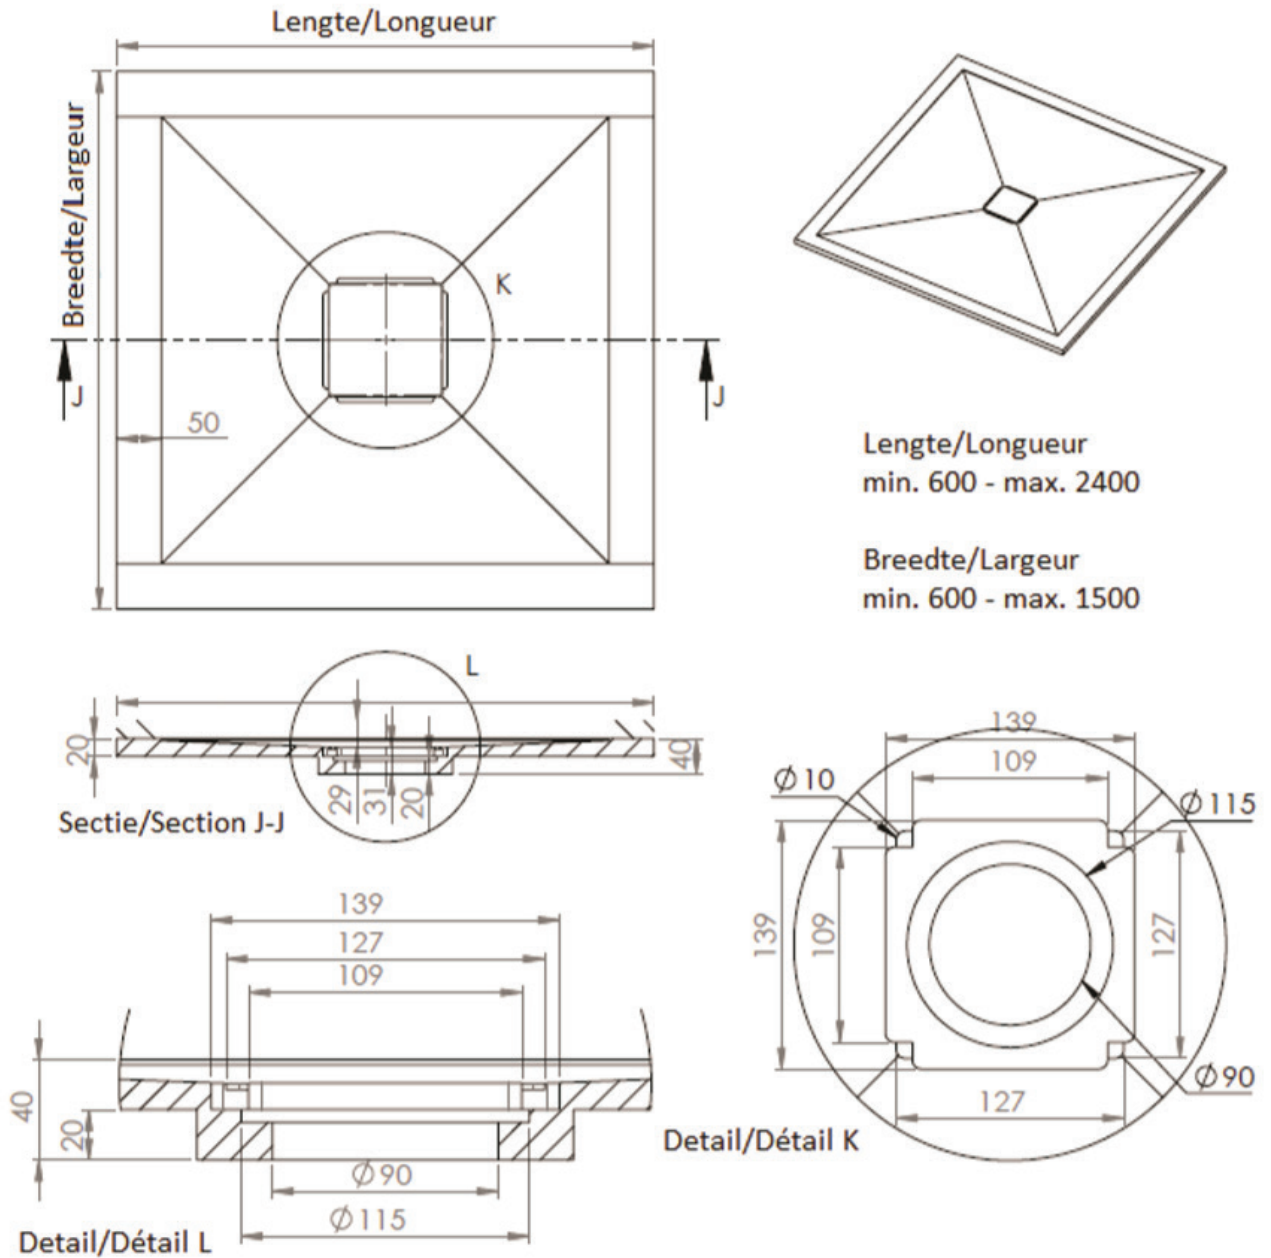

# DETREMMERIE

BATHROOM FURNITURE

Lengte/Longueur  
min. 600 - max. 2400

Breedte/Largeur  
min. 600 - max. 1500