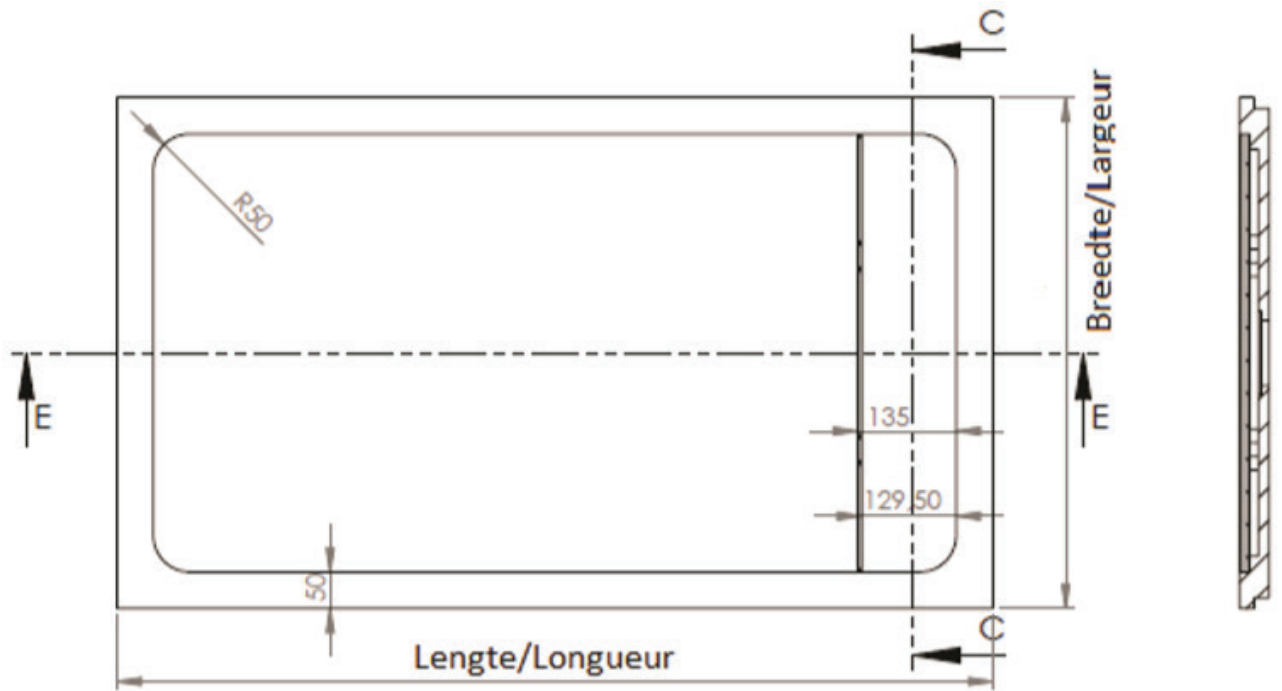

# DETREMMERIE

BATHROOM FURNITURE

Lengte/Longueur  
min. 600 - max. 2400

Breedte/Largeur  
min. 600 - max. 1500