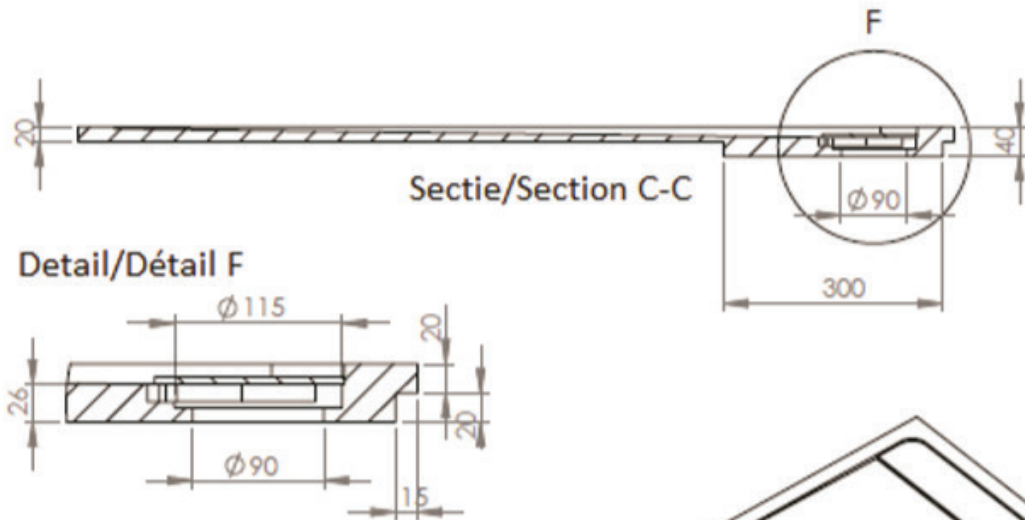

# DETREMMERIE

BATHROOM FURNITURE

Lengte/Longueur  
min. 600 - max. 2400

Breedte/Largeur  
min. 600 - max. 1500