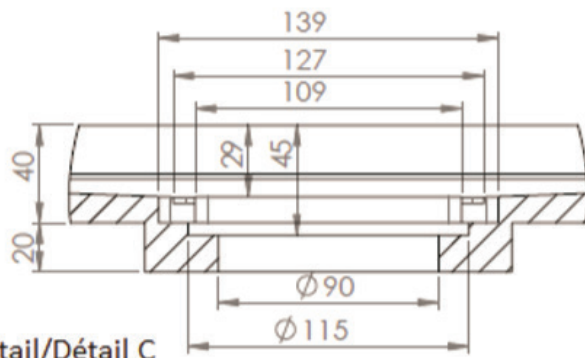

DETREMMERIE

BATHROOM FURNITURE

Lengte/Longueur
min. 600 - max. 2400

Breedte/Largeur
min. 600 - max. 1500

Detail/Détail C

Detail/Détail K