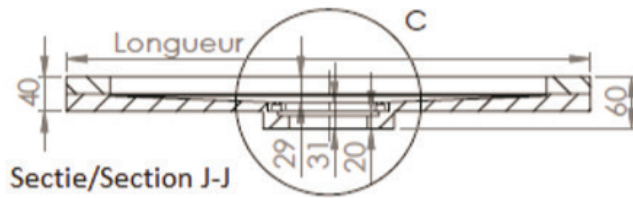

DETREMMERIE

BATHROOM FURNITURE

Lengte/Longueur
min. 600 - max. 2400

Breedte/Largeur
min. 600 - max. 1500

Detail/Détail C

Detail/Détail K