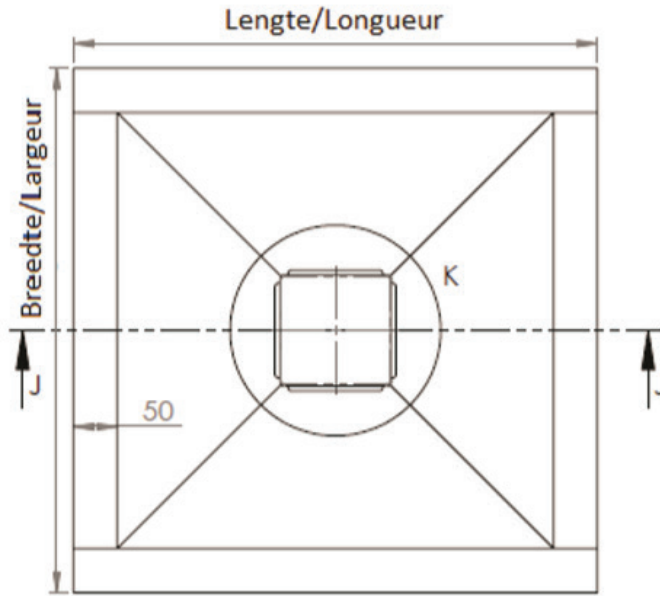

DETREMMERIE

BATHROOM FURNITURE

Lengte/Longueur
min. 600 - max. 2400

Breedte/Largeur
min. 600 - max. 1500

Detail/Détail C

Detail/Détail K