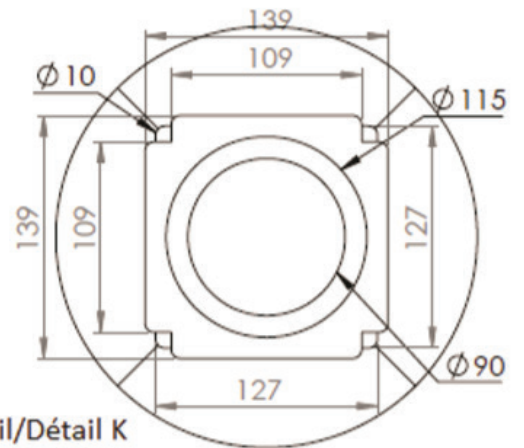

DETREMMERIE

BATHROOM FURNITURE

Lengte/Longueur
min. 600 - max. 2400

Breedte/Largeur
min. 600 - max. 1500

Detail/Détail C

Detail/Détail K