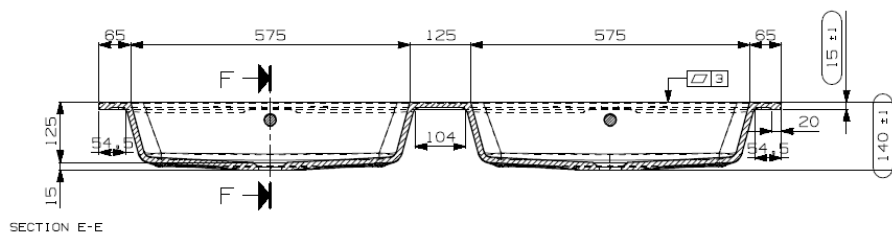

Detremmerie nv - Spijkerlaan 153 - 8791 Beveren-Leie (BE)
www.detremmerie.be

SET
7 / 8 / 9 / 10 / 11 / 12

140

DETREMMERIE

BATHROOM FURNITURE

OPMERKINGEN / REMARQUES: HP@DETREMMERIE.BE

DUBBELE WASKOM / DOUBLE VASQUE