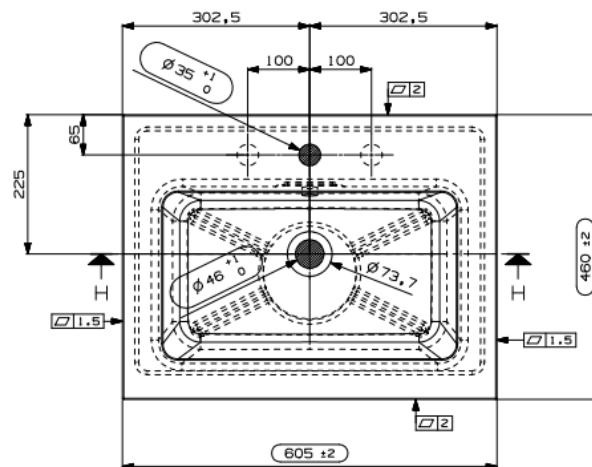

SET
7 / 8 / 9 / 10 / 11 / 12

60

DETREMMERIE

BATHROOM FURNITURE

OPMERKINGEN / REMARQUES: HP@DETREMMERIE.BE

ENKELE WASKOM / SIMPLE VASQUE