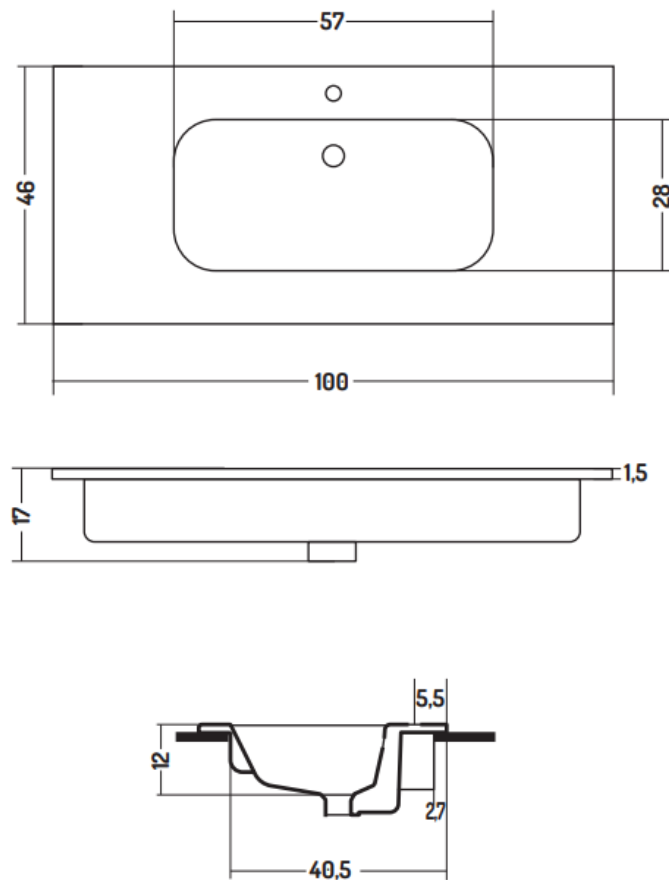

SET
1 / 2 / 3 / 4 / 5 / 6

100

DETREMMERIE

BATHROOM FURNITURE

OPMERKINGEN / REMARQUES: HP@DETREMMERIE.BE

ENKELE WASKOM / SIMPLE VASQUE