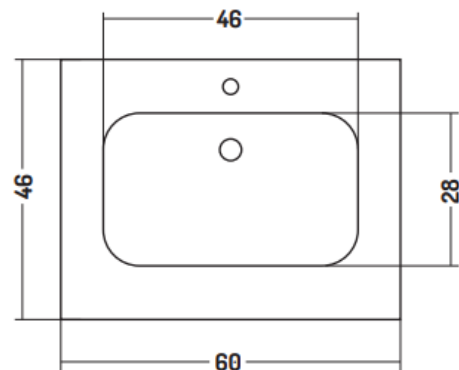

SET
1 / 2 / 3 / 4 / 5 / 6

60

DETREMMERIE

BATHROOM FURNITURE

OPMERKINGEN / REMARQUES: HP@DETREMMERIE.BE

ENKELE WASKOM / SIMPLE VASQUE

SET
1/2/3/4/5/6

80