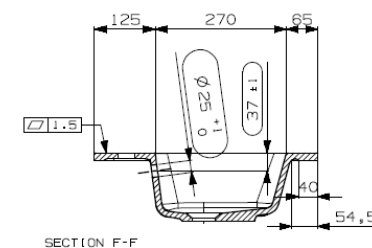

Detremmerie nv - Spijkerlaan 153 - 8791 Beveren-Leie (BE)
www.detremmerie.be

SET
7 / 8 / 9 / 10 / 11 / 12

140

DETREMMERIE

BATHROOM FURNITURE

OPMERKINGEN / REMARQUES: HP@DETREMMERIE.BE

DUBBELE WASKOM / DOUBLE VASQUE