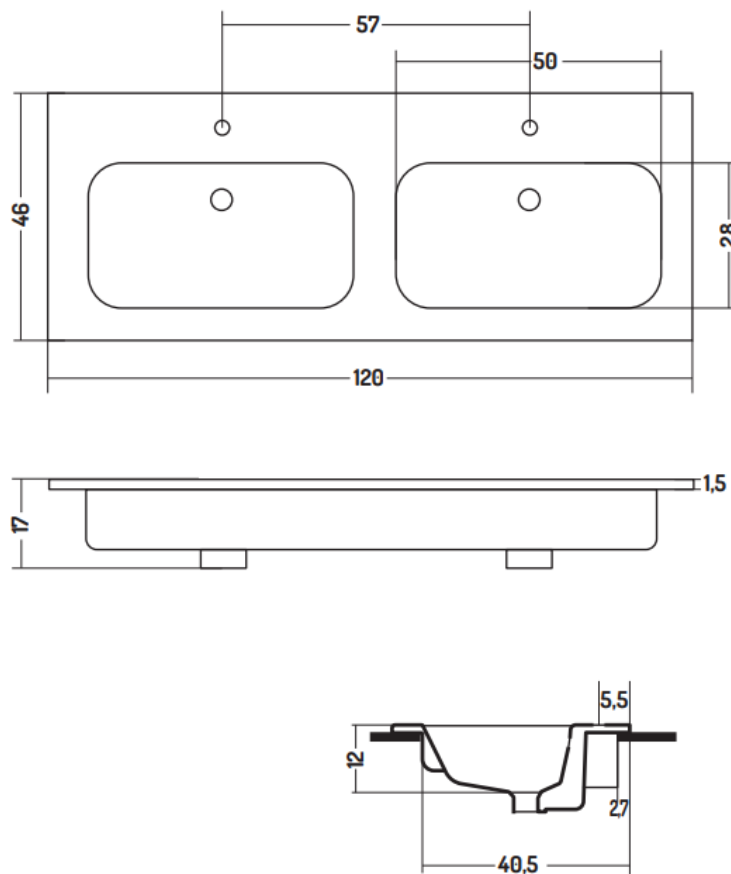

SET
1 / 2 / 3 / 4 / 5 / 6

140

DETREMMERIE

BATHROOM FURNITURE

OPMERKINGEN / REMARQUES: HP@DETREMMERIE.BE

DUBBELE WASKOM / DOUBLE VASQUE

SET
7 / 8 / 9 / 10 / 11 / 12

60