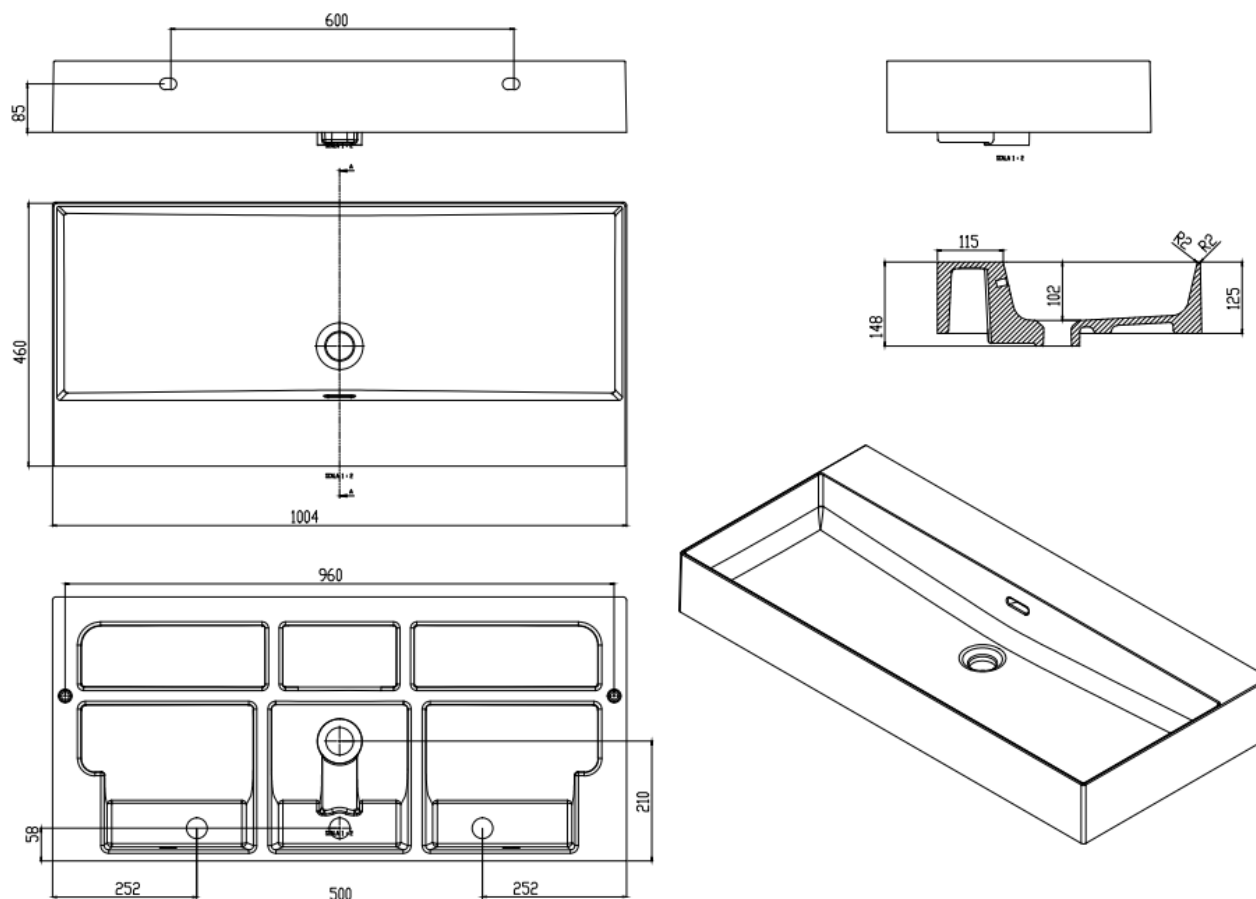

SET
13 / 14 / 15 / 16 / 17 / 18

100

DETREMMERIE

BATHROOM FURNITURE

OPMERKINGEN / REMARQUES: HP@DETREMMERIE.BE

ENKELE WASKOM / SIMPLE VASQUE