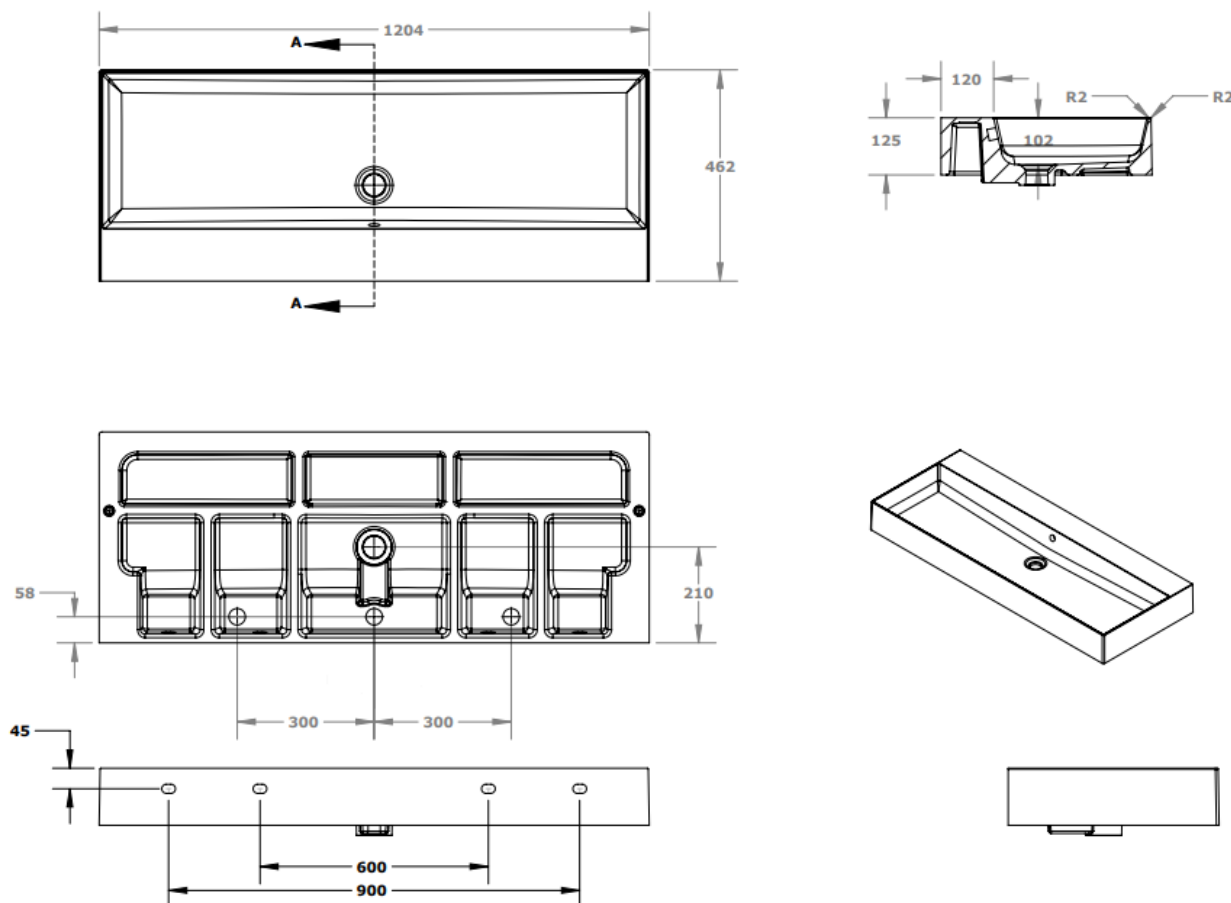

SET
13 / 14 / 15 / 16 / 17 / 18

120

DETREMMERIE

BATHROOM FURNITURE

OPMERKINGEN / REMARQUES: HP@DETREMMERIE.BE

DUBBELE WASKOM / DOUBLE VASQUE

Detremmerie nv - Spijkerlaan 153 - 8791 Beveren-Leie (BE)
www.detremmerie.be