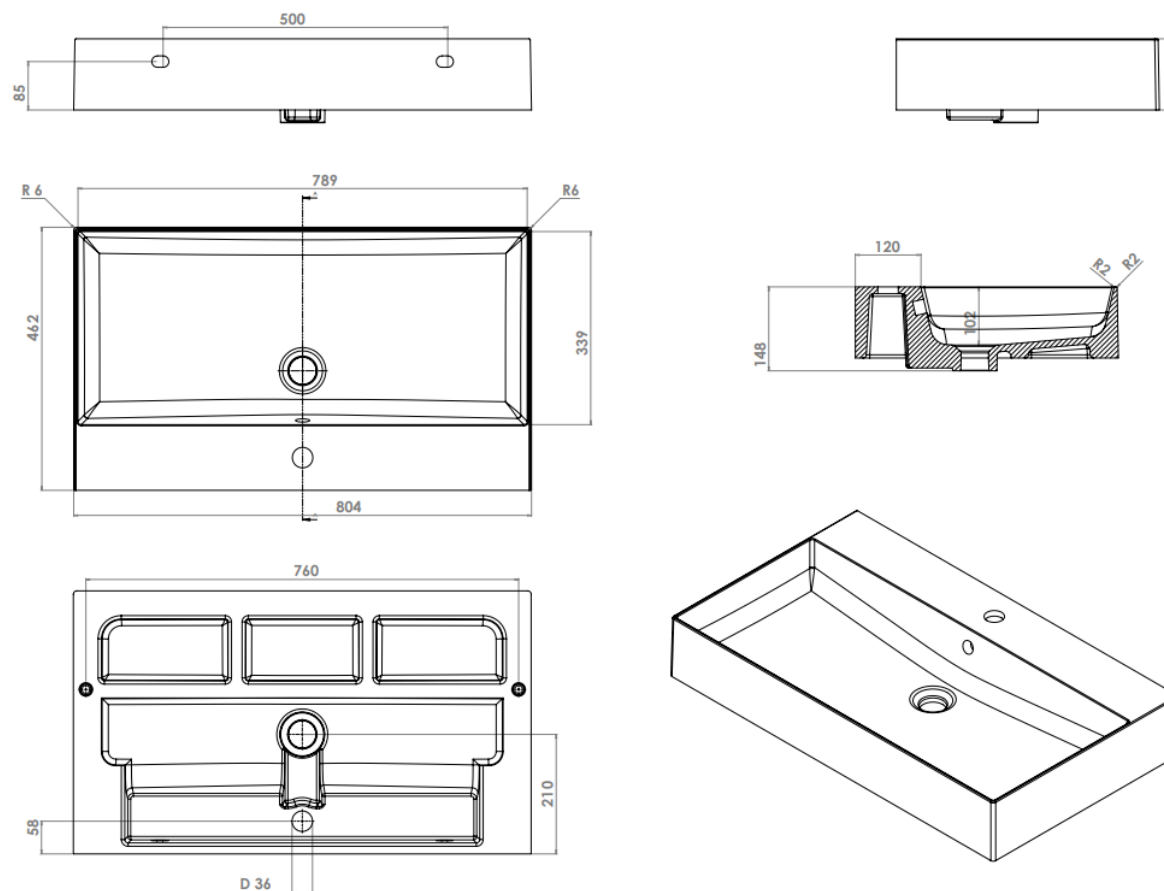

SET
13 / 14 / 15 / 16 / 17 / 18

80

DETREMMERIE

BATHROOM FURNITURE

OPMERKINGEN / REMARQUES: HP@DETREMMERIE.BE

ENKELE WASKOM / SIMPLE VASQUE

SET
13 / 14 / 15 / 16 / 17 / 18

100