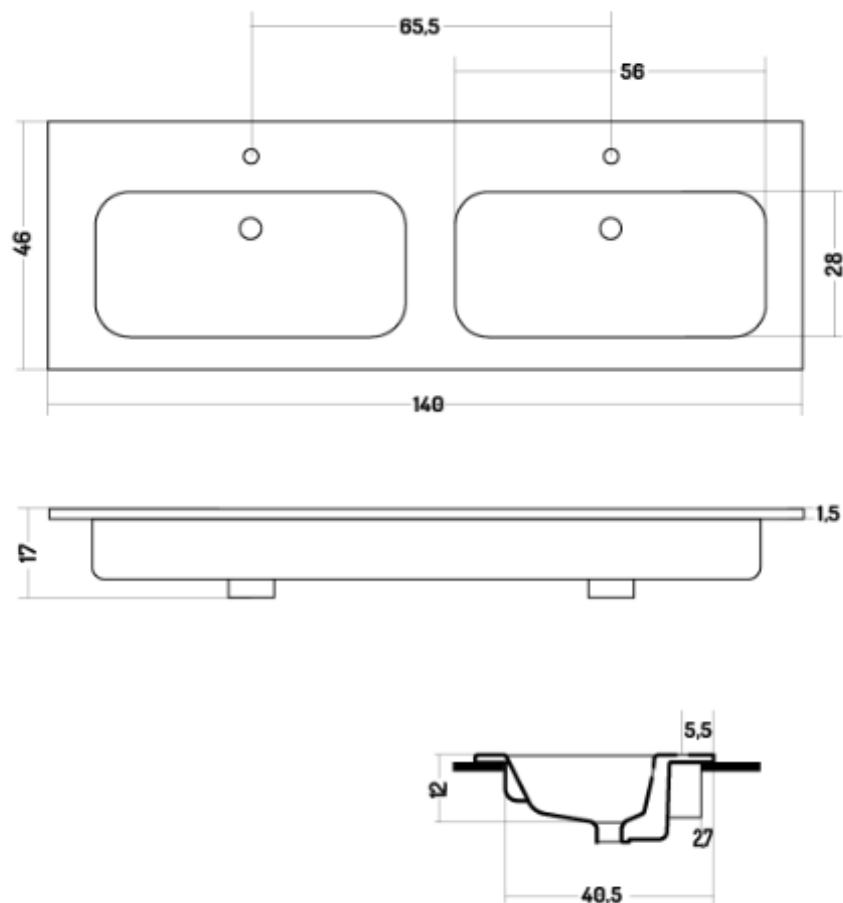

SET
1 / 2 / 3 / 4 / 5 / 6

140

DETREMMERIE

BATHROOM FURNITURE

OPMERKINGEN / REMARQUES: HP@DETREMMERIE.BE

DUBBELE WASKOM / DOUBLE VASQUE

SET
7 / 8 / 9 / 10 / 11 / 12

60