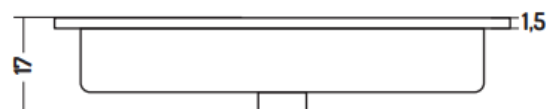

SET
1/2/3/4/5/6

80

DETREMMERIE

BATHROOM FURNITURE

OPMERKINGEN / REMARQUES: HP@DETREMMERIE.BE

ENKELE WASKOM / SIMPLE VASQUE