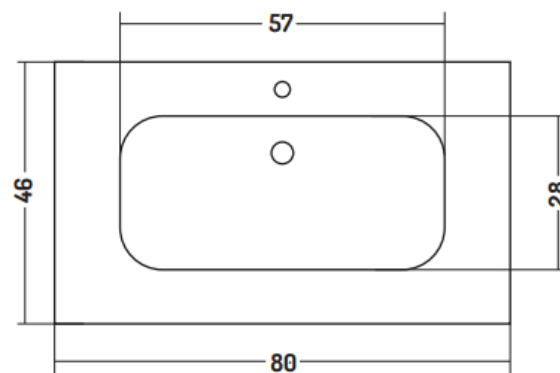

SET
1/2/3/4/5/6

80

DETREMMERIE

BATHROOM FURNITURE

OPMERKINGEN / REMARQUES: HP@DETREMMERIE.BE

ENKELE WASKOM / SIMPLE VASQUE