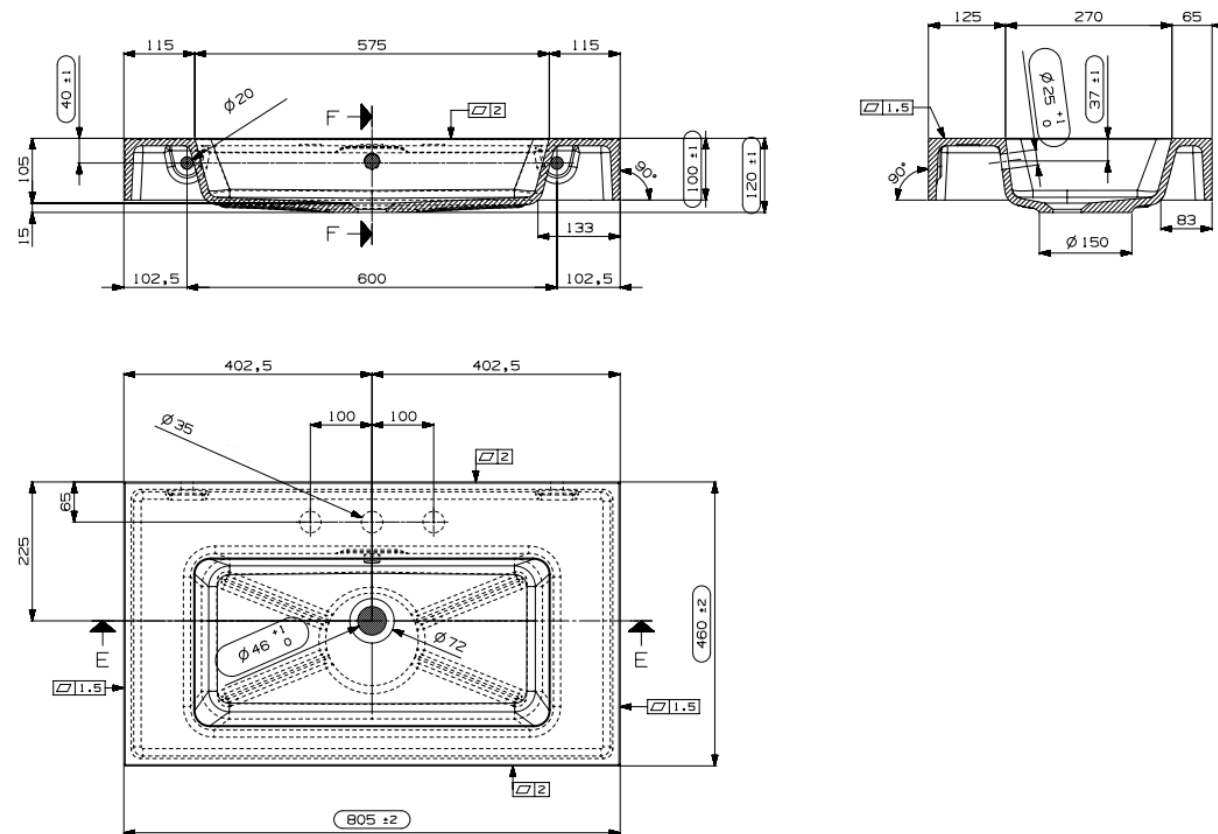

SET
25 / 26 / 27 / 28 / 29 / 30

80

DETREMMERIE

BATHROOM FURNITURE

OPMERKINGEN / REMARQUES: HP@DETREMMERIE.BE

ENKELE WASKOM / SIMPLE VASQUE