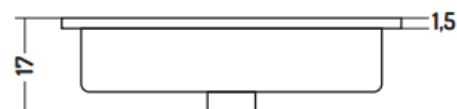

SET
1 / 2 / 3 / 4 / 5 / 6

60

DETREMMERIE

BATHROOM FURNITURE

OPMERKINGEN / REMARQUES: HP@DETREMMERIE.BE

ENKELE WASKOM / SIMPLE VASQUE

SET
1/2/3/4/5/6

80