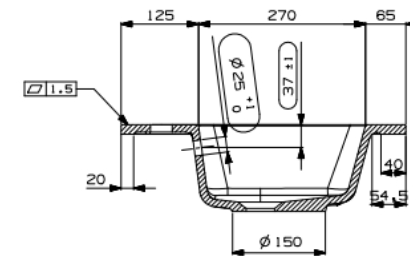

SET
7 / 8 / 9 / 10 / 11 / 12

60

DETREMMERIE

BATHROOM FURNITURE

OPMERKINGEN / REMARQUES: HP@DETREMMERIE.BE

ENKELE WASKOM / SIMPLE VASQUE