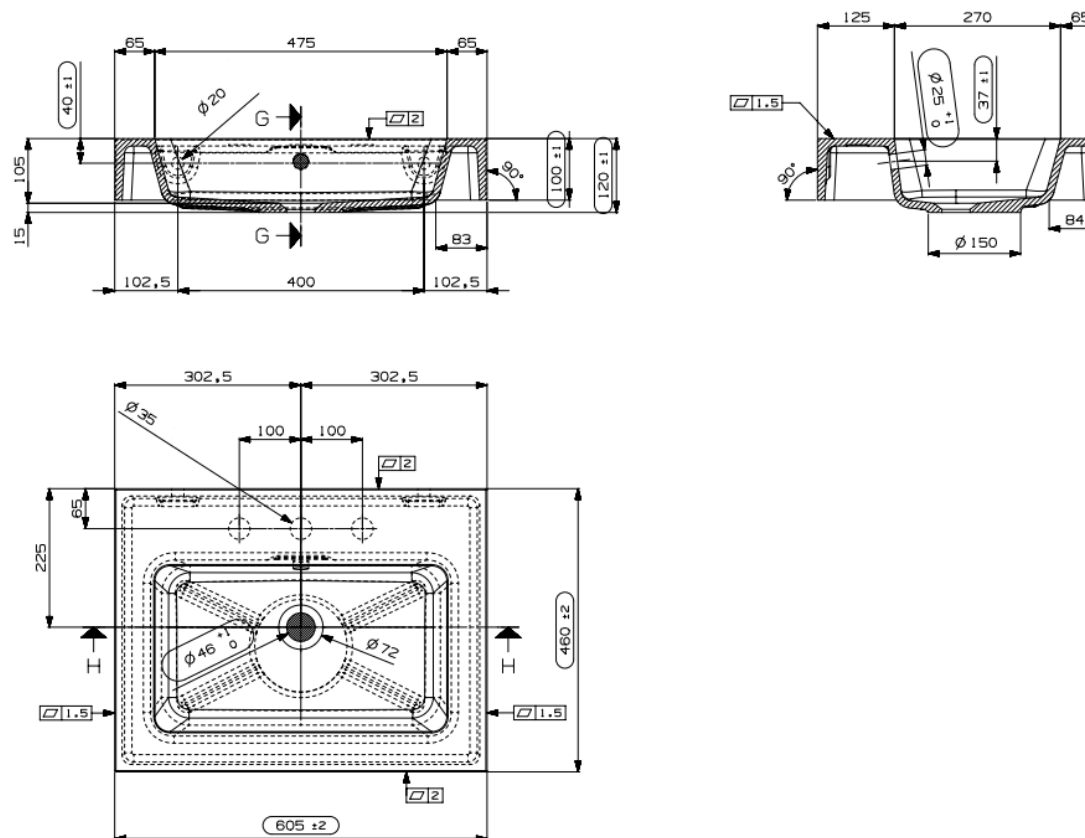

SET
25 / 26 / 27 / 28 / 29 / 30

60

DETREMMERIE

BATHROOM FURNITURE

OPMERKINGEN / REMARQUES: HP@DETREMMERIE.BE

ENKELE WASKOM / SIMPLE VASQUE

Detremmerie nv - Spijkerlaan 153 - 8791 Beveren-Leie (BE)
www.detremmerie.be