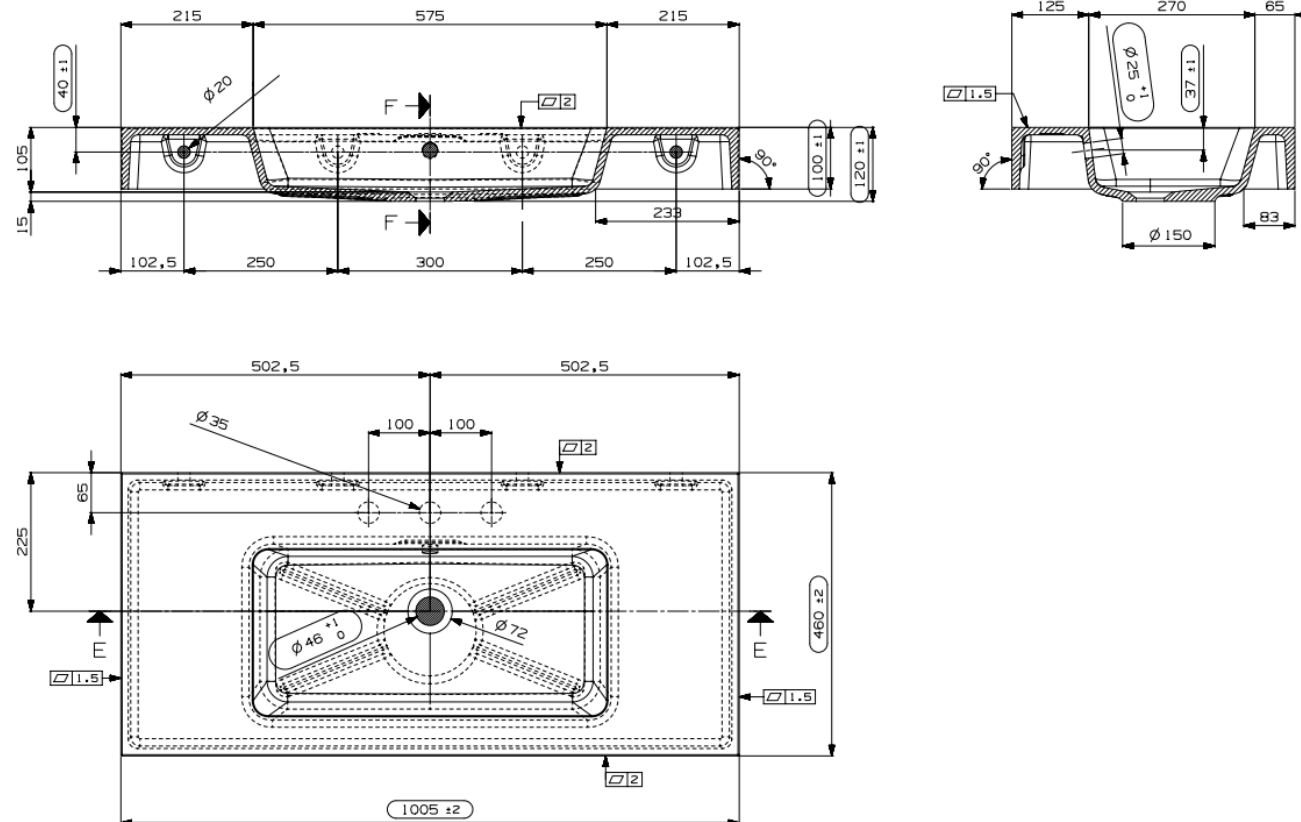

OPMERKINGEN / REMARQUES: HP@DETREMMERIE.BE

ENKELE WASKOM / SIMPLE VASQUE

SET
25 / 26 / 27 / 28 / 29 / 30

100

DETREMMERIE

BATHROOM FURNITURE

OPMERKINGEN / REMARQUES: HP@DETREMMERIE.BE

ENKELE WASKOM / SIMPLE VASQUE