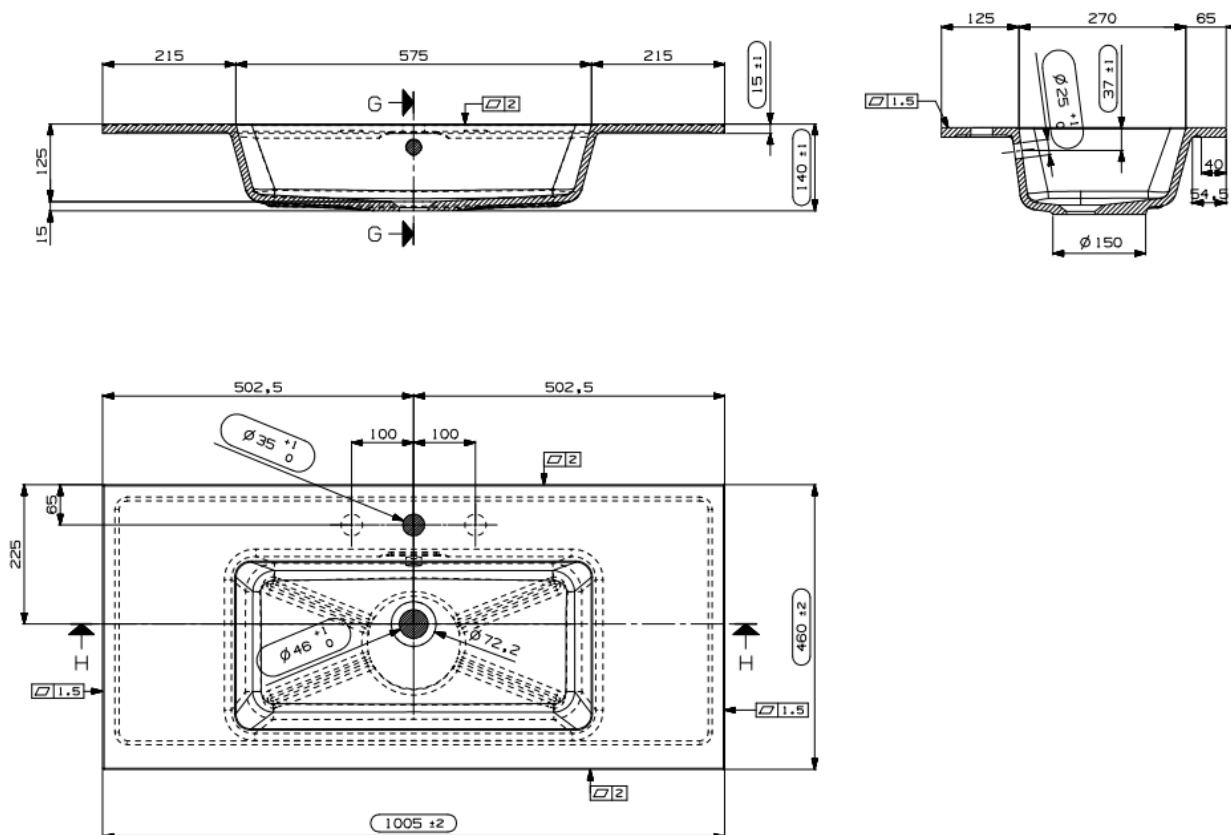

SET
7 / 8 / 9 / 10 / 11 / 12

100

DETREMMERIE

BATHROOM FURNITURE

OPMERKINGEN / REMARQUES: HP@DETREMMERIE.BE

ENKELE WASKOM / SIMPLE VASQUE

Detremmerie nv - Spijkerlaan 153 - 8791 Beveren-Leie (BE)
www.detremmerie.be