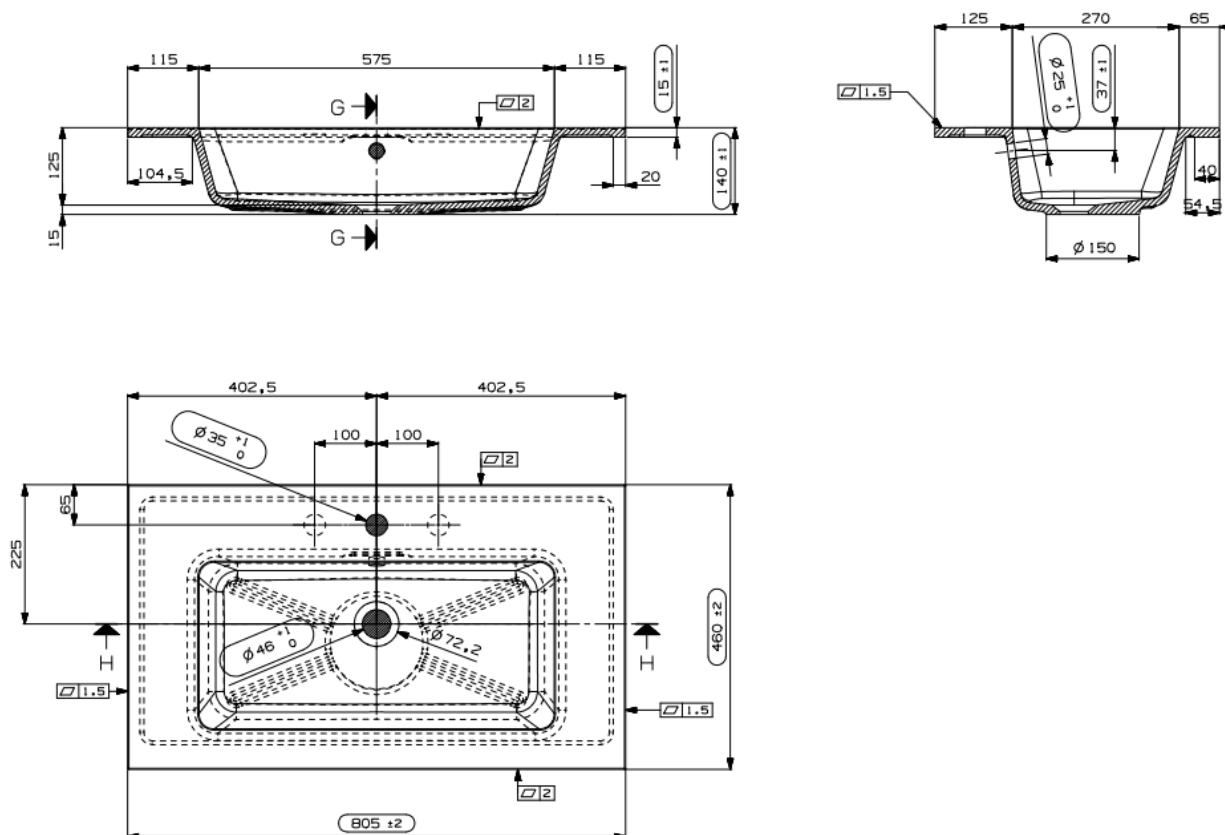

SET
7 / 8 / 9 / 10 / 11 / 12

80

DETREMMERIE

BATHROOM FURNITURE

OPMERKINGEN / REMARQUES: HP@DETREMMERIE.BE

ENKELE WASKOM / SIMPLE VASQUE