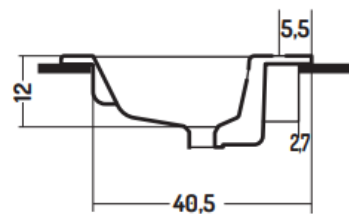

SET
1 / 2 / 3 / 4 / 5 / 6

60

DETREMMERIE

BATHROOM FURNITURE

OPMERKINGEN / REMARQUES: HP@DETREMMERIE.BE

ENKELE WASKOM / SIMPLE VASQUE

SET
1/2/3/4/5/6

80