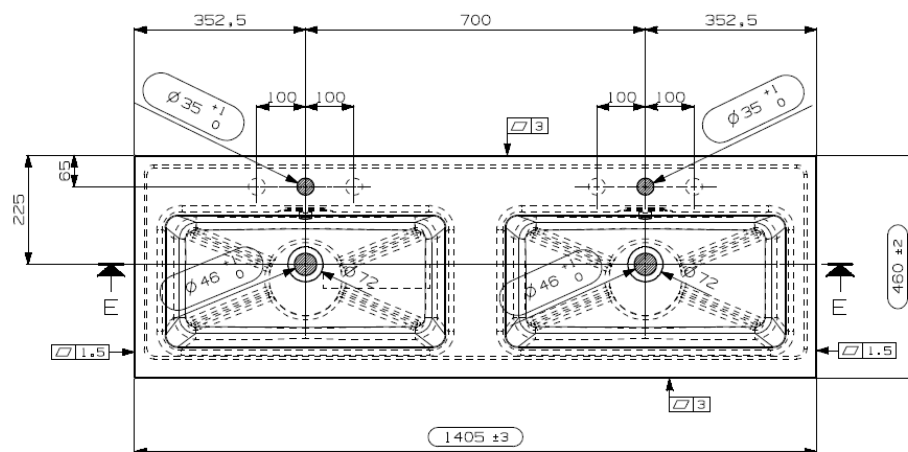

Detremmerie nv - Spijkerlaan 153 - 8791 Beveren-Leie (BE)
www.detremmerie.be

SET
7 / 8 / 9 / 10 / 11 / 12

140

DETREMMERIE

BATHROOM FURNITURE

OPMERKINGEN / REMARQUES: HP@DETREMMERIE.BE

DUBBELE WASKOM / DOUBLE VASQUE