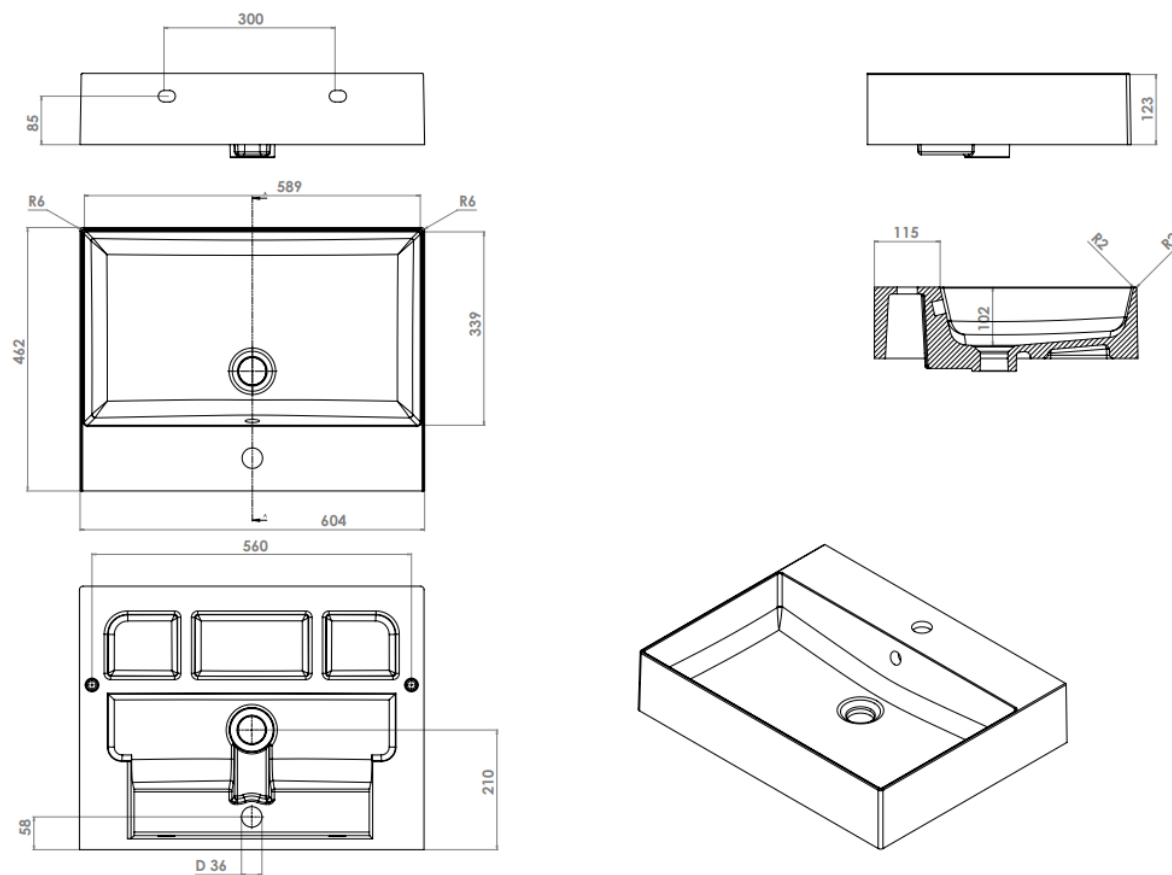

Detremmerie nv - Spijkerlaan 153 - 8791 Beveren-Leie (BE)
www.detremmerie.be

SET
13 / 14 / 15 / 16 / 17 / 18

60

DETREMMERIE

BATHROOM FURNITURE

OPMERKINGEN / REMARQUES: HP@DETREMMERIE.BE

ENKELE WASKOM / SIMPLE VASQUE