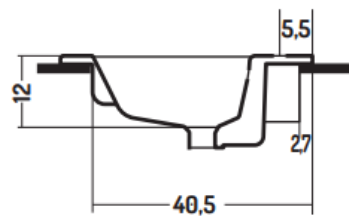

SET
1/2/3/4/5/6

80

DETREMMERIE

BATHROOM FURNITURE

OPMERKINGEN / REMARQUES: HP@DETREMMERIE.BE

ENKELE WASKOM / SIMPLE VASQUE