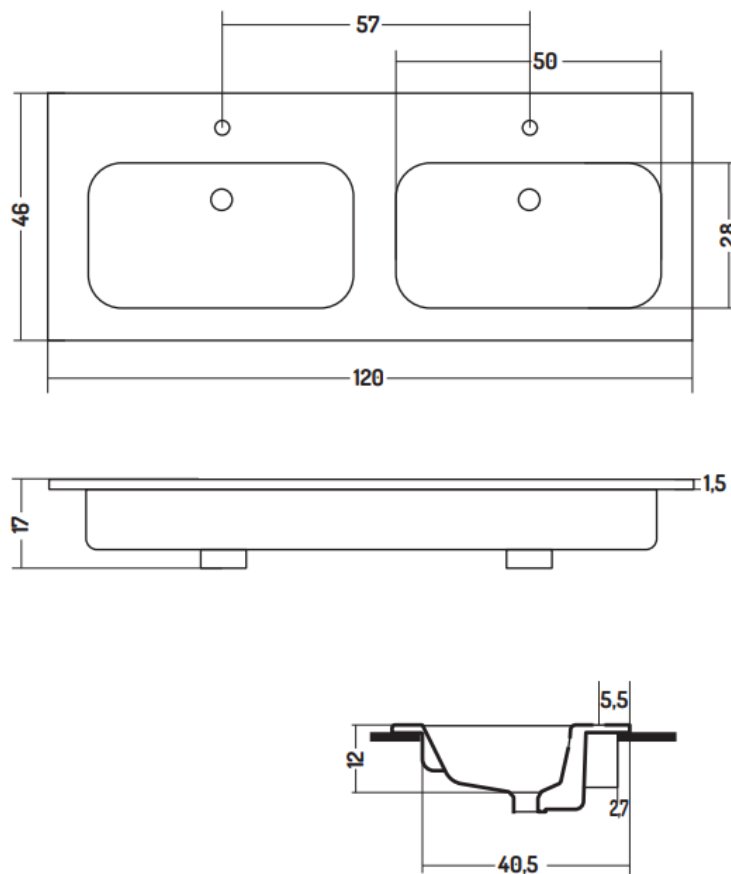

SET
1 / 2 / 3

120

DETREMMERIE

BATHROOM FURNITURE

OPMERKINGEN / REMARQUES: HP@DETREMMERIE.BE

DUBBELE WASKOM / DOUBLE VASQUE