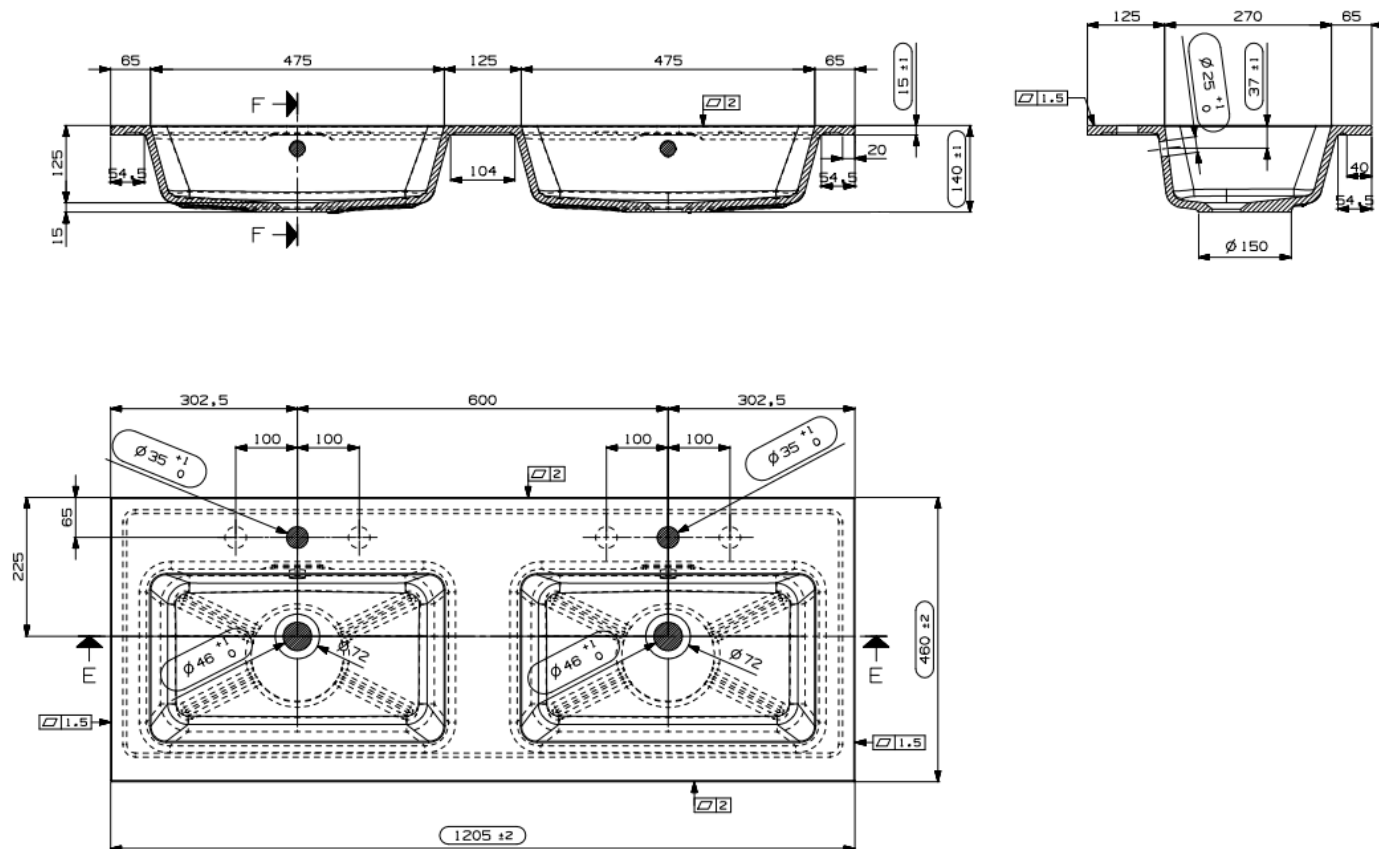

SET
4 / 5 / 6

120

DETREMMERIE

BATHROOM FURNITURE

OPMERKINGEN / REMARQUES: HP@DETREMMERIE.BE

DUBBELE WASKOM / DOUBLE VASQUE