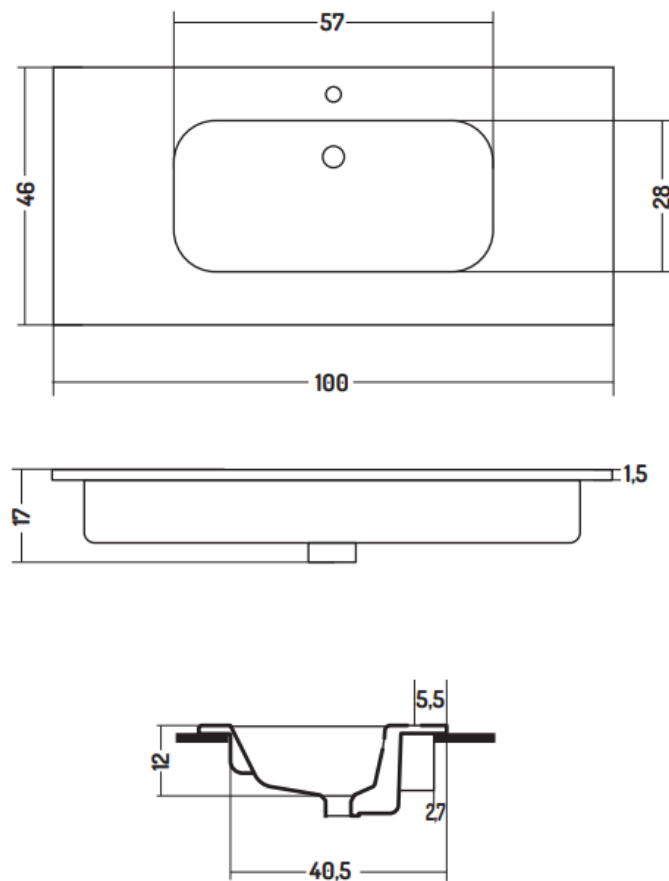

SET
1 / 2 / 3

100

DETREMMERIE

BATHROOM FURNITURE

OPMERKINGEN / REMARQUES: HP@DETREMMERIE.BE

ENKELE WASKOM / SIMPLE VASQUE