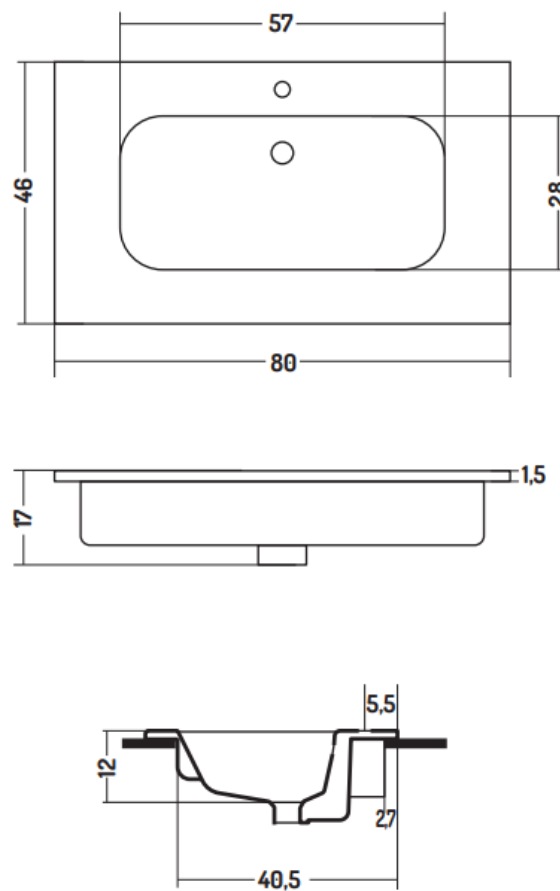

SET
1 / 2 / 3

80

DETREMMERIE

BATHROOM FURNITURE

OPMERKINGEN / REMARQUES: HP@DETREMMERIE.BE

ENKELE WASKOM / SIMPLE VASQUE