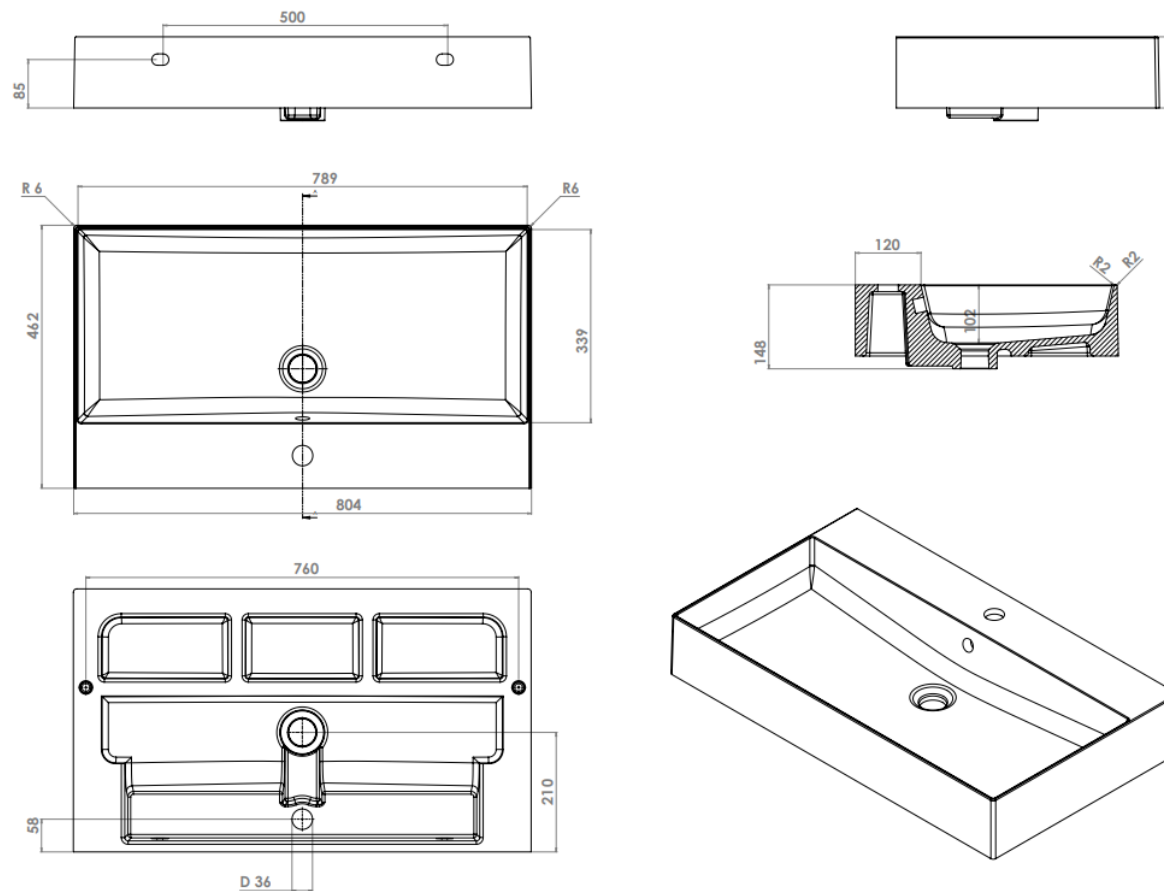

SET
7/8/9

80

DETREMMERIE

BATHROOM FURNITURE

OPMERKINGEN / REMARQUES: HP@DETREMMERIE.BE

ENKELE WASKOM / SIMPLE VASQUE