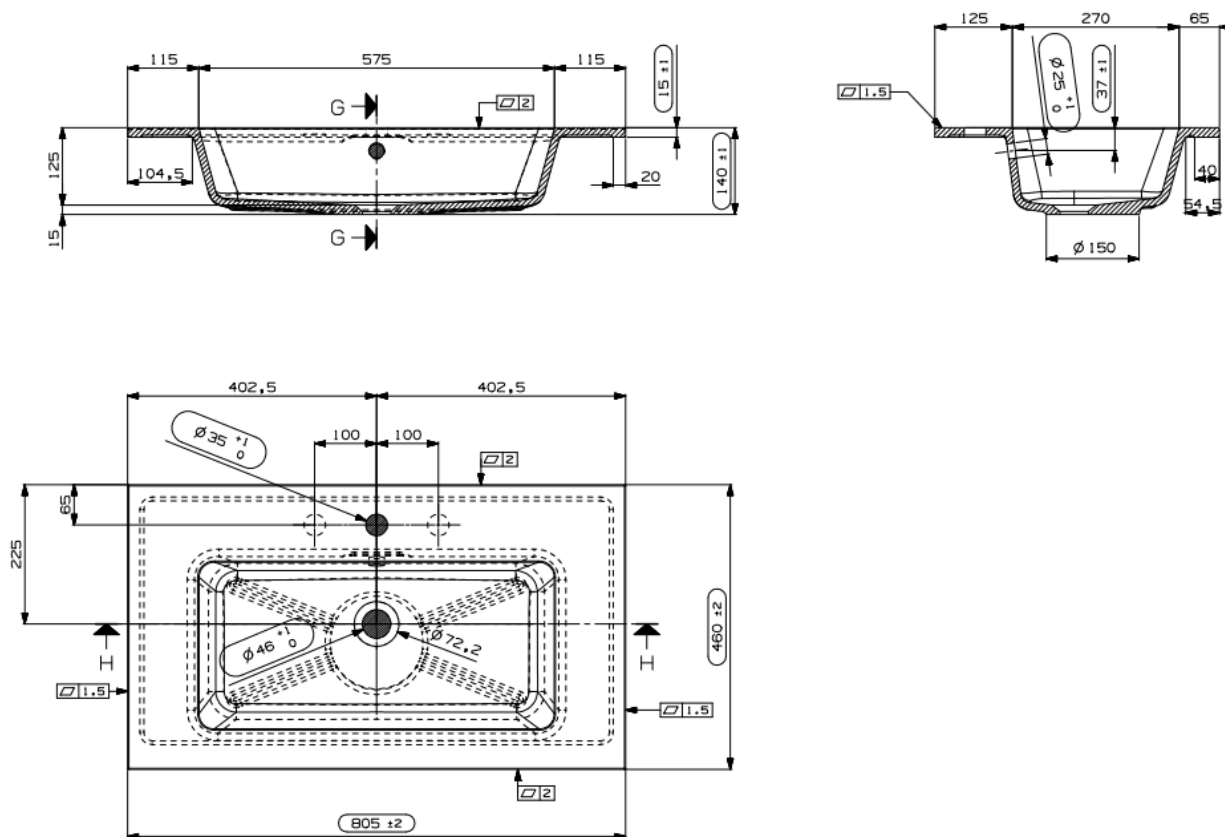

SET
4 / 5 / 6

80

DETREMMERIE

BATHROOM FURNITURE

OPMERKINGEN / REMARQUES: HP@DETREMMERIE.BE

ENKELE WASKOM / SIMPLE VASQUE