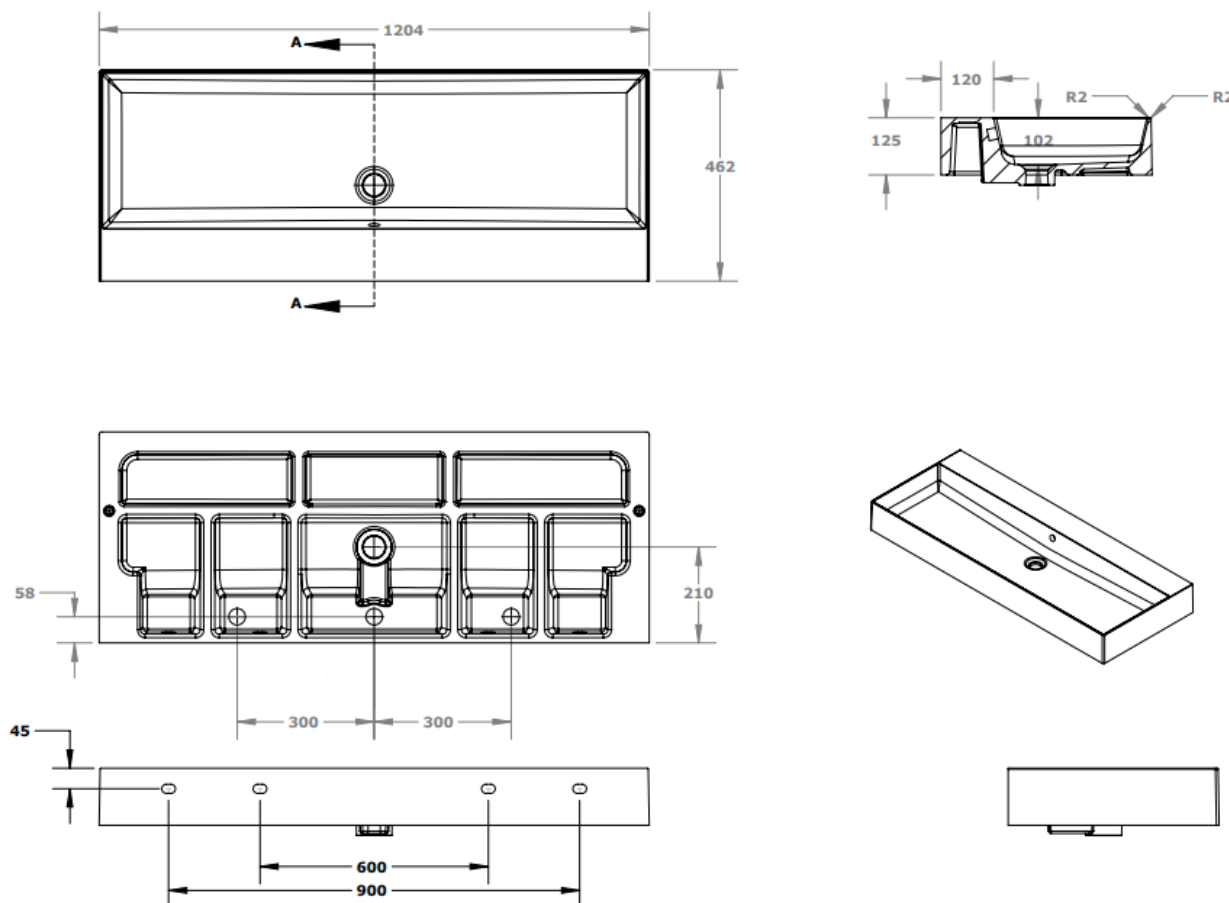

SET
7 / 8 / 9

120

DETREMMERIE

BATHROOM FURNITURE

OPMERKINGEN / REMARQUES: HP@DETREMMERIE.BE

DUBBELE WASKOM / DOUBLE VASQUE

Detremmerie nv - Spijkerlaan 153 - 8791 Beveren-Leie (BE)
www.detremmerie.be