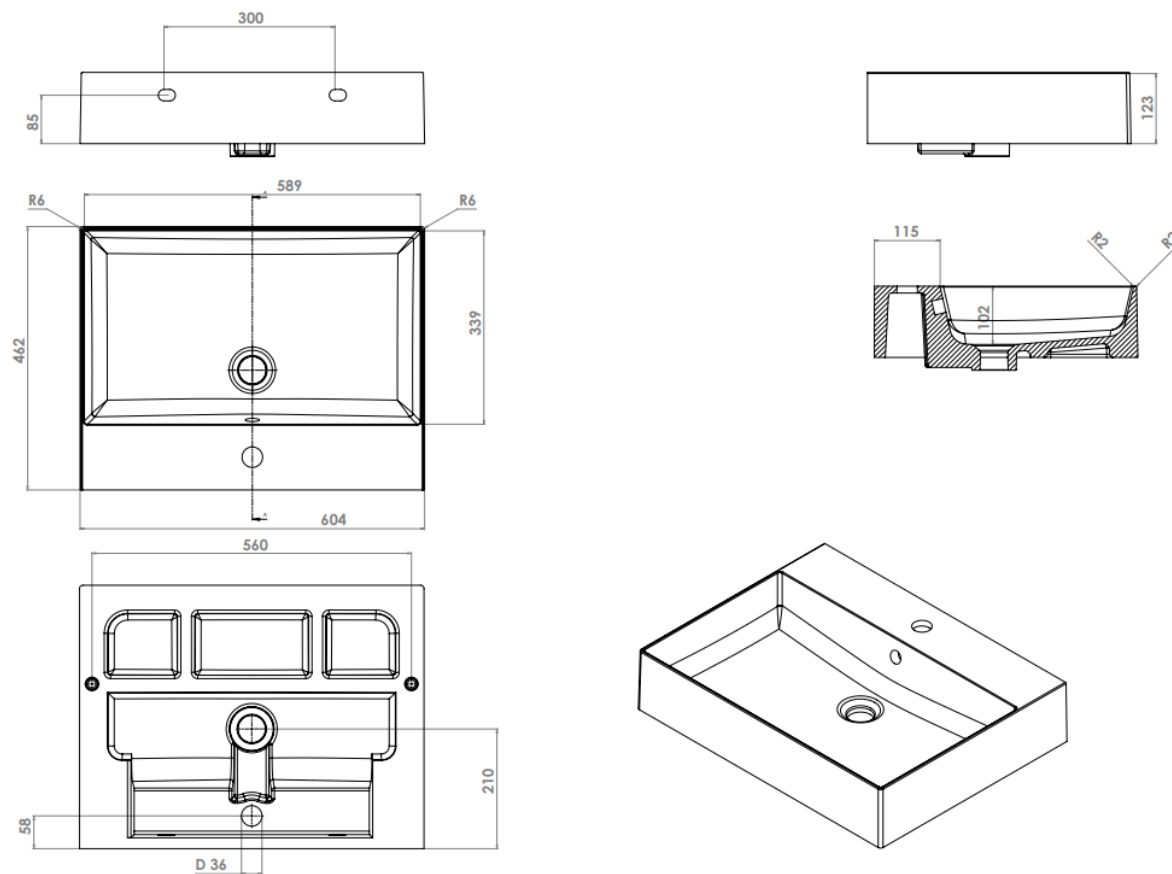

SET
7/8/9

60

DETREMMERIE

BATHROOM FURNITURE

OPMERKINGEN / REMARQUES: HP@DETREMMERIE.BE

ENKELE WASKOM / SIMPLE VASQUE