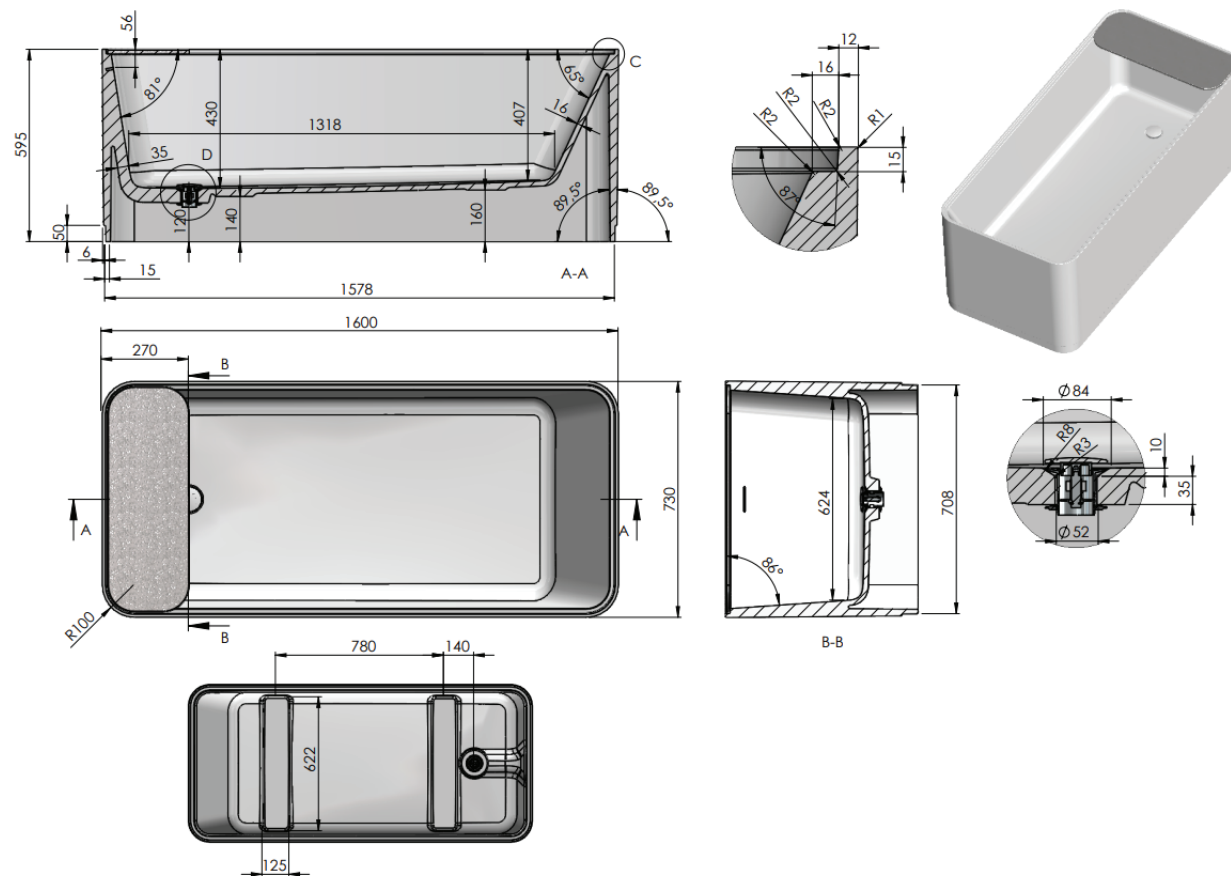

SOFT EDGE

TOP SOLID

160

160 x 73

DETREMMERIE

BATHROOM FURNITURE

OPMERKINGEN / REMARQUES: HP@DETREMMERIE.BE

DESIGN BAD / BAIGNOIRE DESIGN

ENDLESS

TOP SOLID

160

160 x 75

DETREMMERIE

BATHROOM FURNITURE

OPMERKINGEN / REMARQUES: HP@DETREMMERIE.BE

DESIGN BAD / BAIGNOIRE DESIGN