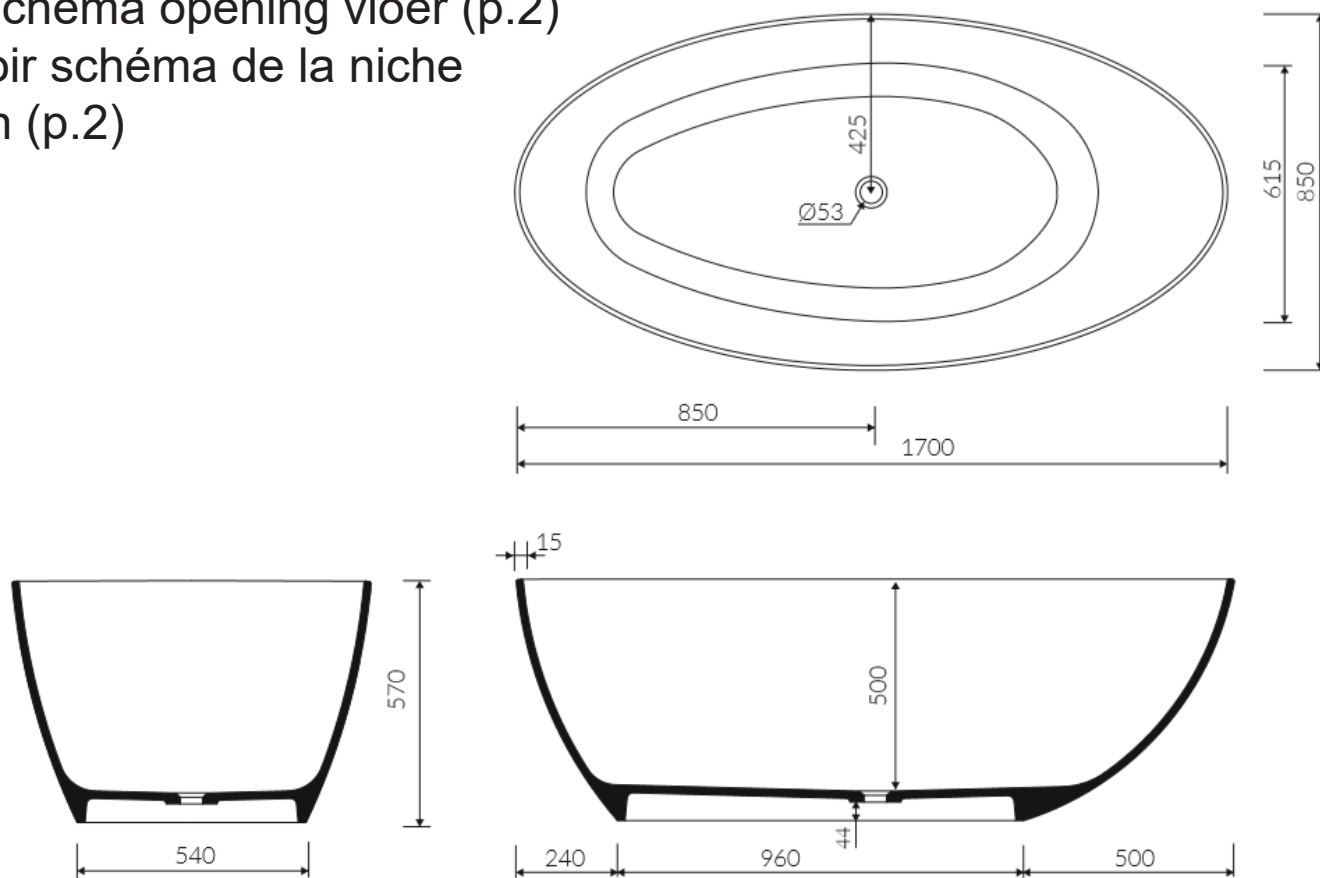

NEMO

170 x 85 x 57

DETREMMERIE

BATHROOM FURNITURE

OPMERKINGEN / REMARQUES: HP@DETREMMERIE.BE

DESIGN BAD / BAIGNOIRE DESIGN

Let op: zie schema opening vloer (p.2)
 Attention: voir schéma de la niche
 d'évacuation (p.2)

NEMO

170 x 85 x 57

DETREMMERIE

BATHROOM FURNITURE

OPMERKINGEN / REMARQUES: HP@DETREMMERIE.BE

DESIGN BAD / BAIGNOIRE DESIGN