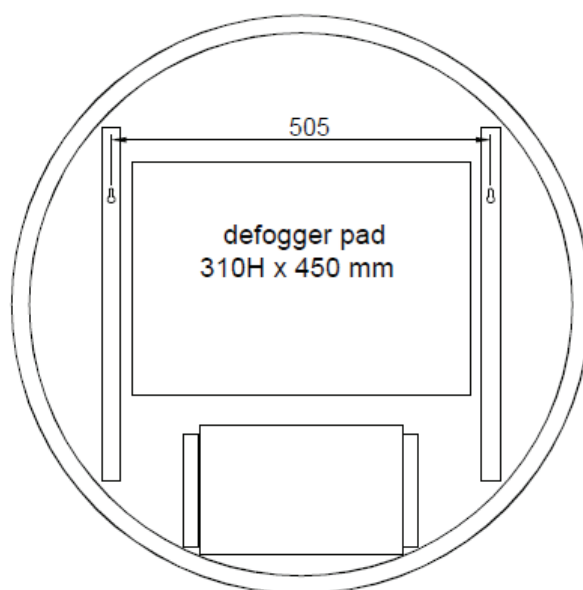

Ø 60

60 x 60

DETREMMERIE

BATHROOM FURNITURE

OPMERKINGEN / REMARQUES: HP@DETREMMERIE.BE

SPIEGEL OP RONDE PLEXI KADER /
MIROIR SUR CADRE ROND EN PLEXI

Ø 80

80 x 80

DETREMMERIE

BATHROOM FURNITURE

OPMERKINGEN / REMARQUES: HP@DETREMMERIE.BE

SPIEGEL OP RONDE PLEXI KADER /
MIROIR SUR CADRE ROND EN PLEXI

TOUCH SWITCH (INCLUDE DEFOGGER)

Ø 120
120 x 120

DETREMMERIE

BATHROOM FURNITURE