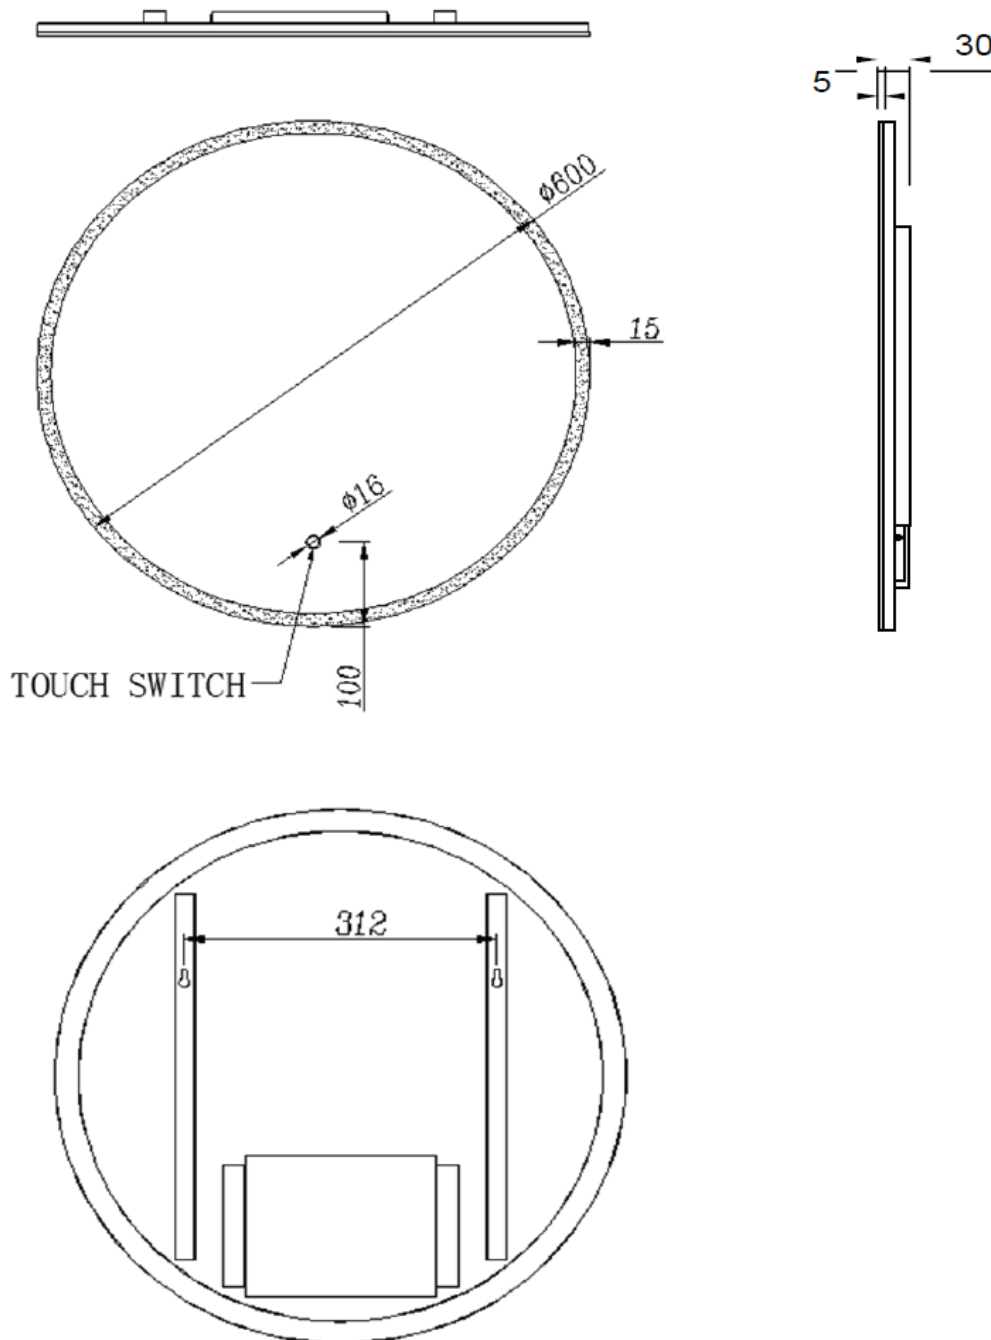

Ø 60

60 x 60

DETREMMERIE

BATHROOM FURNITURE

OPMERKINGEN / REMARQUES: HP@DETREMMERIE.BE

SPIEGEL OP RONDE PLEXI KADER /
MIROIR SUR CADRE ROND EN PLEXI

Ø 80

80 x 80

DETREMMERIE

BATHROOM FURNITURE

OPMERKINGEN / REMARQUES: HP@DETREMMERIE.BE

SPIEGEL OP RONDE PLEXI KADER /
MIROIR SUR CADRE ROND EN PLEXI

TOUCH SWITCH (INCLUDE DEFOGGER)

Ø 120
120 x 120

DETREMMERIE

BATHROOM FURNITURE

OPMERKINGEN / REMARQUES: HP@DETREMMERIE.BE

SPIEGEL OP RONDE PLEXI KADER /
MIROIR SUR CADRE ROND EN PLEXI