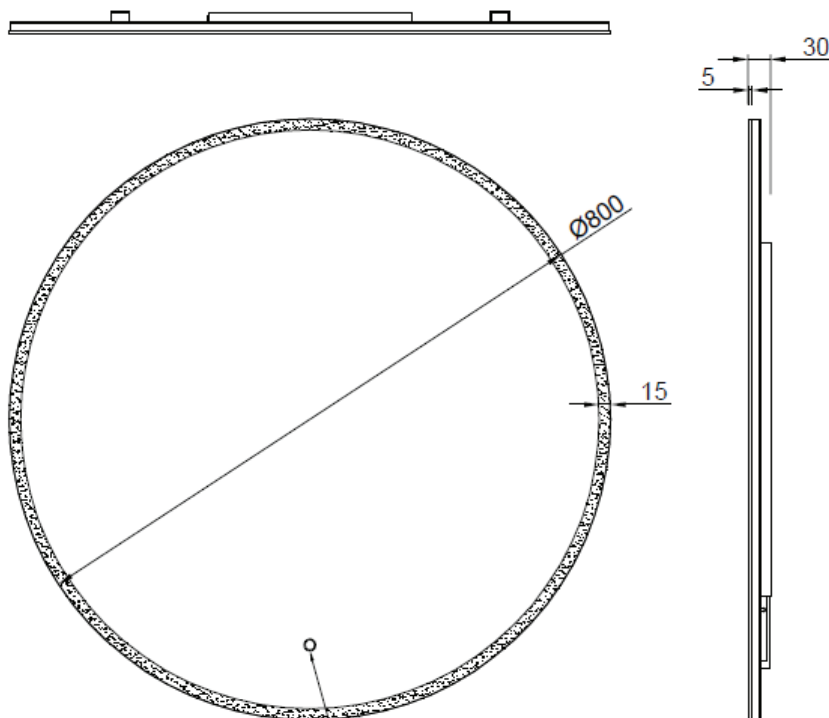

Ø 60

60 x 60

DETREMMERIE

BATHROOM FURNITURE

OPMERKINGEN / REMARQUES: HP@DETREMMERIE.BE

SPIEGEL OP RONDE PLEXI KADER /
MIROIR SUR CADRE ROND EN PLEXI

Ø 80

80 x 80

DETREMMERIE

BATHROOM FURNITURE

OPMERKINGEN / REMARQUES: HP@DETREMMERIE.BE

SPIEGEL OP RONDE PLEXI KADER /
MIROIR SUR CADRE ROND EN PLEXI

TOUCH SWITCH (INCLUDE DEFOGGER)

Ø 120
120 x 120

DETREMMERIE

BATHROOM FURNITURE

OPMERKINGEN / REMARQUES: HP@DETREMMERIE.BE

SPIEGEL OP RONDE PLEXI KADER /
MIROIR SUR CADRE ROND EN PLEXI