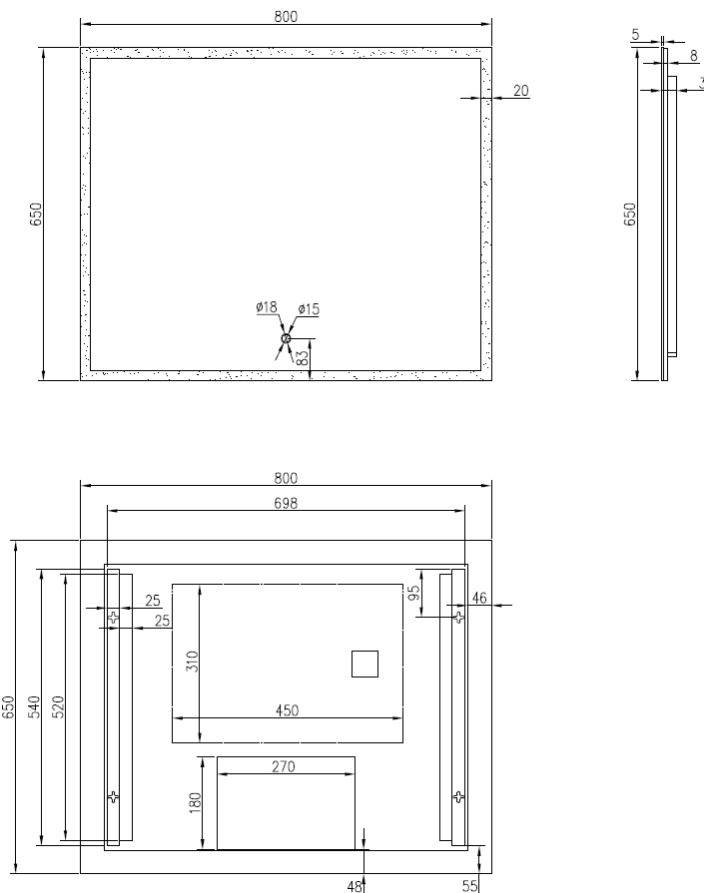

60

60 x 65

## SPIEGEL OP PLEXI KADER / MIROIR SUR CADRE EN PLEXI

80

80 x 65

# DETREMMERIE

BATHROOM FURNITURE

OPMERKINGEN / REMARQUES: HP@DETREMMERIE.BE

SPIEGEL OP PLEXI KADER / MIROIR SUR CADRE EN PLEXI

100

100 x 65

160

160 x 65