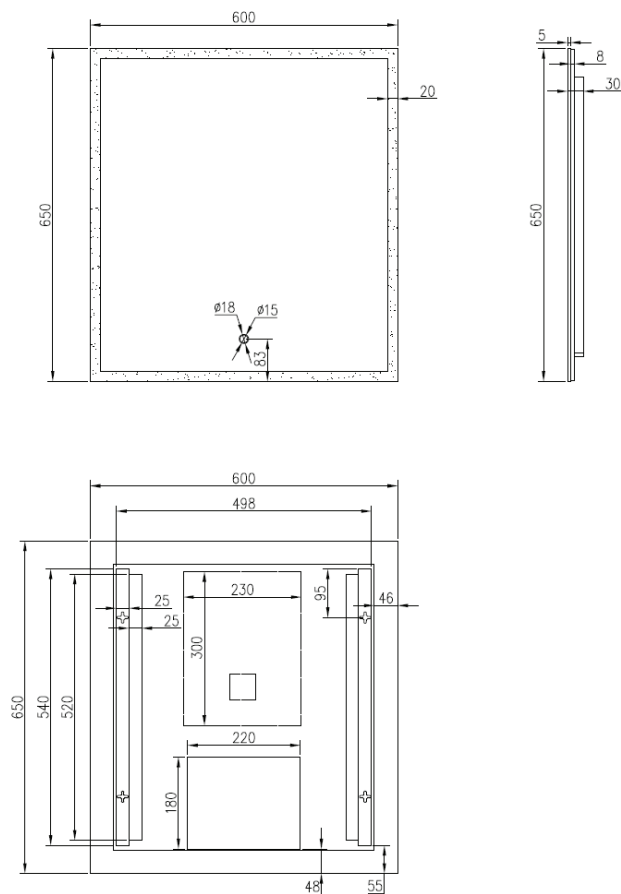

60

60 x 65

## SPIEGEL OP PLEXI KADER / MIROIR SUR CADRE EN PLEXI

80

80 x 65

# DETREMMERIE

BATHROOM FURNITURE

OPMERKINGEN / REMARQUES: HP@DETREMMERIE.BE

SPIEGEL OP PLEXI KADER / MIROIR SUR CADRE EN PLEXI

100

100 x 65

160

160 x 65