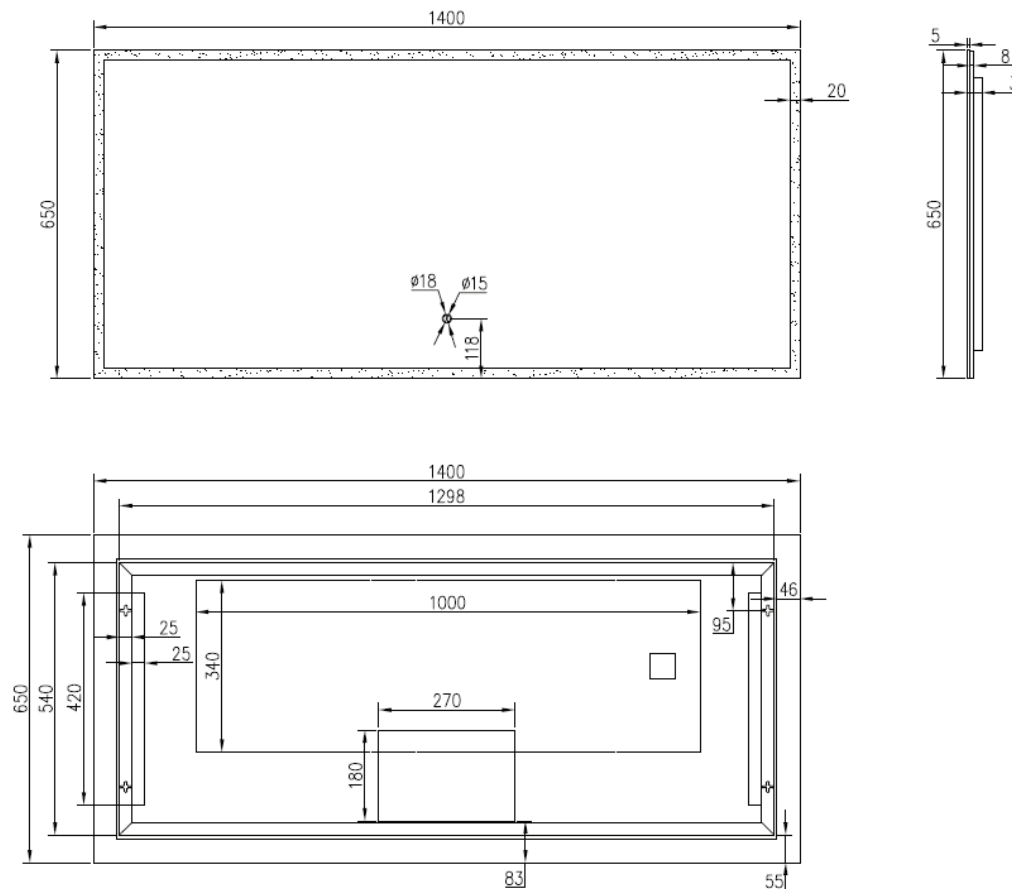

60

60 x 65

## SPIEGEL OP PLEXI KADER / MIROIR SUR CADRE EN PLEXI

80

80 x 65

160

160 x 65