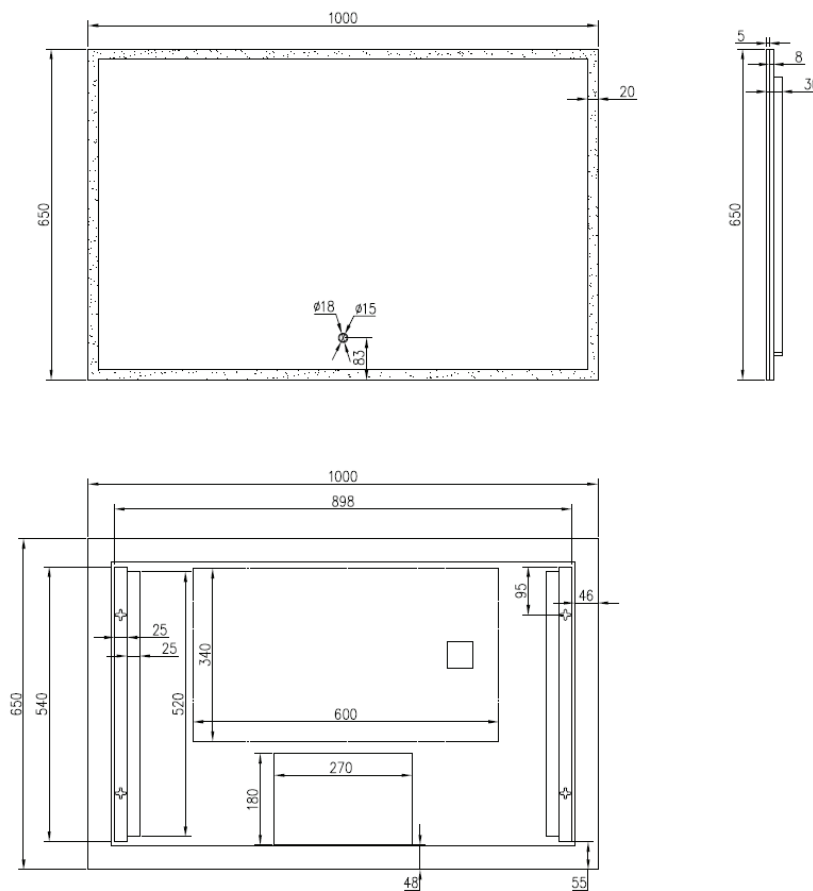

100

100 x 65

DETREMMERIE

BATHROOM FURNITURE

OPMERKINGEN / REMARQUES: HP@DETREMMERIE.BE

SPIEGEL OP PLEXI KADER / MIROIR SUR CADRE EN PLEXI