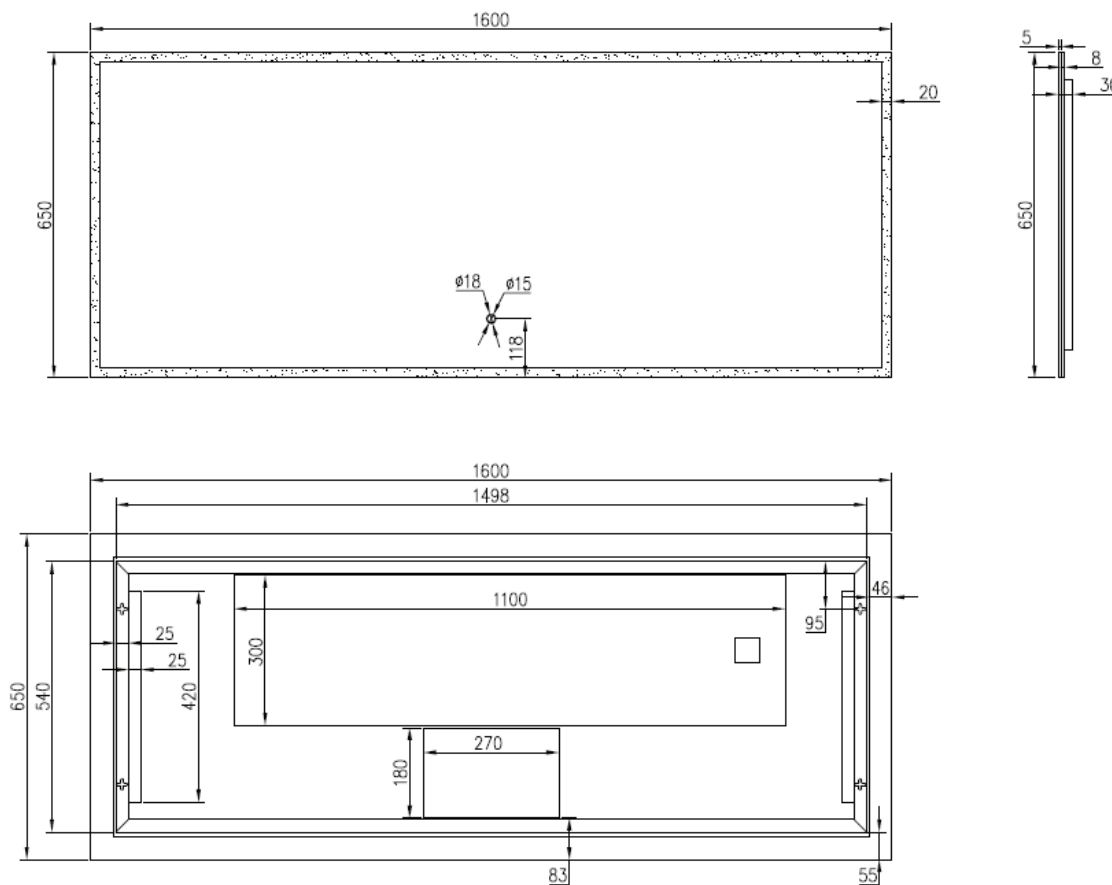

160

160 x 65

DETREMMERIE

BATHROOM FURNITURE

OPMERKINGEN / REMARQUES: HP@DETREMMERIE.BE

SPIEGEL OP PLEXI KADER / MIROIR SUR CADRE EN PLEXI