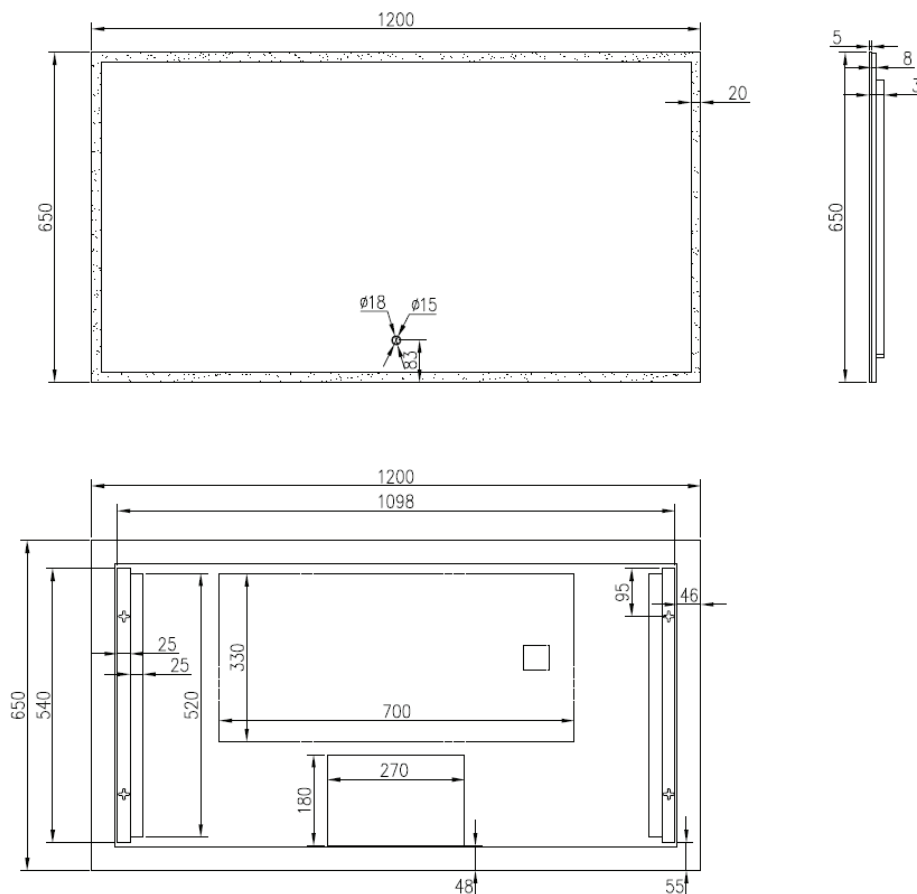

120

120 x 65

DETREMMERIE

BATHROOM FURNITURE

OPMERKINGEN / REMARQUES: HP@DETREMMERIE.BE

SPIEGEL OP PLEXI KADER / MIROIR SUR CADRE EN PLEXI