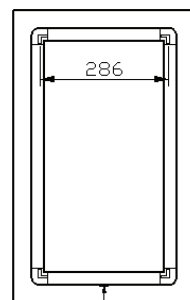

120

120 x 65

DETREMMERIE

BATHROOM FURNITURE

OPMERKINGEN / REMARQUES: HP@DETREMMERIE.BE

SPIEGEL MET RECHTE HOEKEN / MIROIR SUR CADRE AVEC ANGLES DROITS

130

130 x 65

DETREMMERIE

BATHROOM FURNITURE

OPMERKINGEN / REMARQUES: HP@DETREMMERIE.BE

SPIEGEL MET RECHTE HOEKEN / MIROIR SUR CADRE AVEC ANGLES DROITS

140

140 x 65

DETREMMERIE

BATHROOM FURNITURE

OPMERKINGEN / REMARQUES: HP@DETREMMERIE.BE

SPIEGEL MET RECHTE HOEKEN / MIROIR SUR CADRE AVEC ANGLES DROITS

40

40 x 65

DETREMMERIE

BATHROOM FURNITURE

OPMERKINGEN / REMARQUES: HP@DETREMMERIE.BE

SPIEGEL MET RECHTE HOEKEN / MIROIR SUR CADRE AVEC ANGLES DROITS

SENSOR / DÉTECTEUR

MOTION SENSOR

50

50 x 65

DETREMMERIE

BATHROOM FURNITURE

OPMERKINGEN / REMARQUES: HP@DETREMMERIE.BE

SPIEGEL MET RECHTE HOEKEN / MIROIR SUR CADRE AVEC ANGLES DROITS