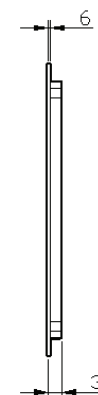

40

40 x 65

DETREMMERIE

BATHROOM FURNITURE

OPMERKINGEN / REMARQUES: HP@DETREMMERIE.BE

SPIEGEL MET RECHTE HOEKEN / MIROIR SUR CADRE AVEC ANGLES DROITS

SENSOR / DÉTECTEUR

MOTION SENSOR