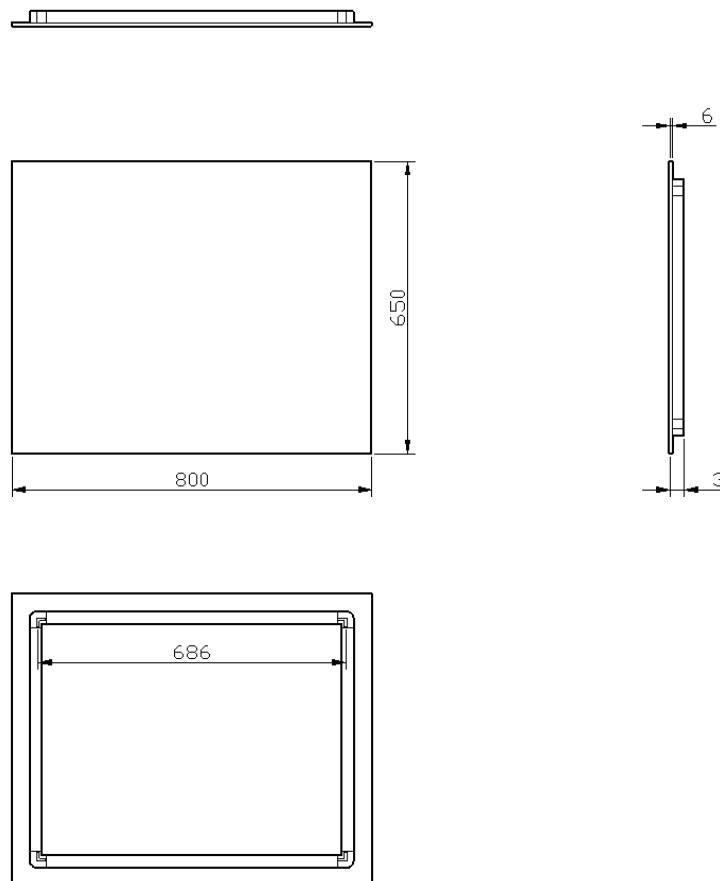

40

40 x 65

DETREMMERIE

BATHROOM FURNITURE

OPMERKINGEN / REMARQUES: HP@DETREMMERIE.BE

SPIEGEL MET RECHTE HOEKEN / MIROIR SUR CADRE AVEC ANGLES DROITS

50

50 x 65

80

80 x 65

DETREMMERIE

BATHROOM FURNITURE

OPMERKINGEN / REMARQUES: HP@DETREMMERIE.BE

SPIEGEL MET RECHTE HOEKEN / MIROIR SUR CADRE AVEC ANGLES DROITS

90

90 x 65

DETREMMERIE

BATHROOM FURNITURE

OPMERKINGEN / REMARQUES: HP@DETREMMERIE.BE

SPIEGEL MET RECHTE HOEKEN / MIROIR SUR CADRE AVEC ANGLES DROITS

100

100 x 65

DETREMMERIE

BATHROOM FURNITURE

120

120 x 65

DETREMMERIE

BATHROOM FURNITURE

OPMERKINGEN / REMARQUES: HP@DETREMMERIE.BE

SPIEGEL MET RECHTE HOEKEN / MIROIR SUR CADRE AVEC ANGLES DROITS

130

130 x 65