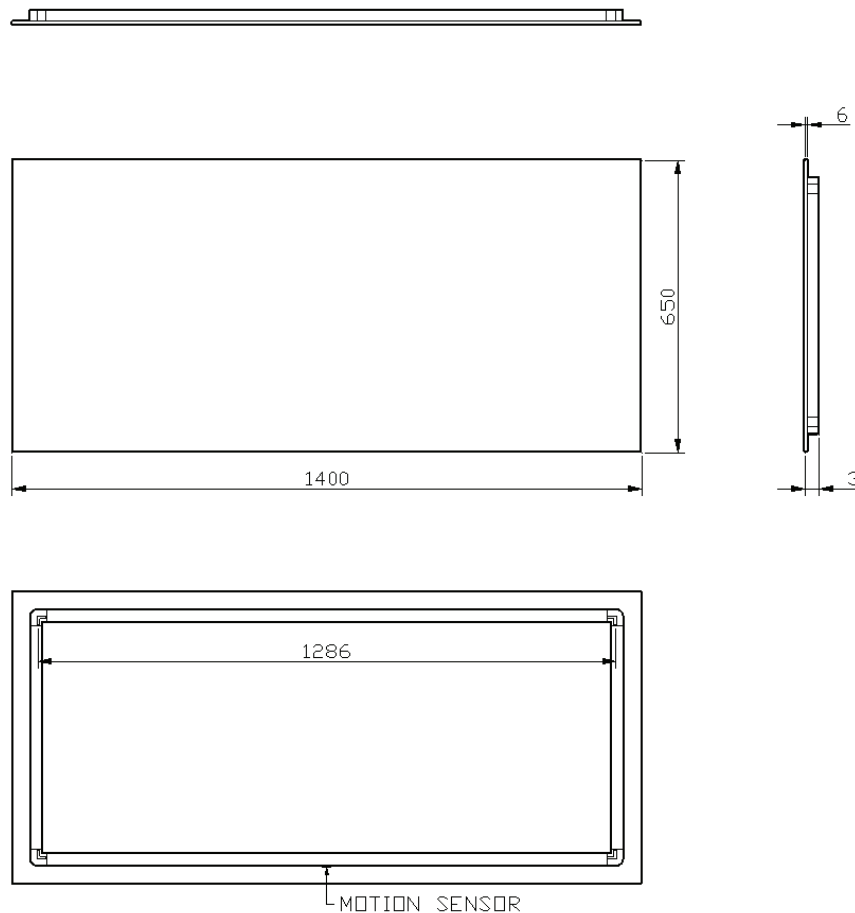

140

140 x 65

DETREMMERIE

BATHROOM FURNITURE

OPMERKINGEN / REMARQUES: HP@DETREMMERIE.BE

SPIEGEL MET RECHTE HOEKEN / MIROIR SUR CADRE AVEC ANGLES DROITS

SENSOR / DÉTECTEUR