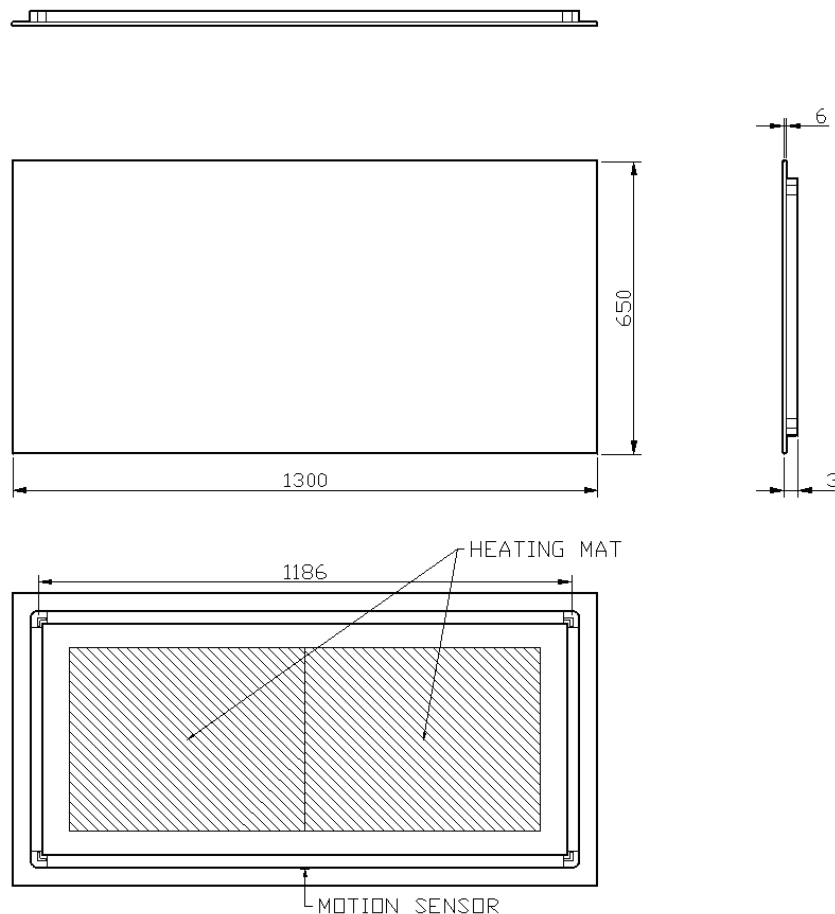

130

130 x 65

DETREMMERIE

BATHROOM FURNITURE

OPMERKINGEN / REMARQUES: HP@DETREMMERIE.BE

SPIEGEL MET RECHTE HOEKEN / MIROIR SUR CADRE AVEC ANGLES DROITS

CONDENSVRIJ /
ANTIBUÉE

140