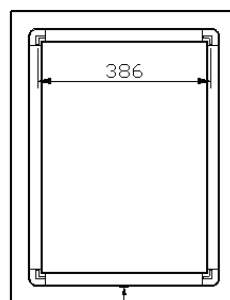

50

50 x 65

DETREMMERIE

BATHROOM FURNITURE

OPMERKINGEN / REMARQUES: HP@DETREMMERIE.BE

SPIEGEL MET RECHTE HOEKEN / MIROIR SUR CADRE AVEC ANGLES DROITS

SENSOR / DÉTECTEUR

MOTION SENSOR