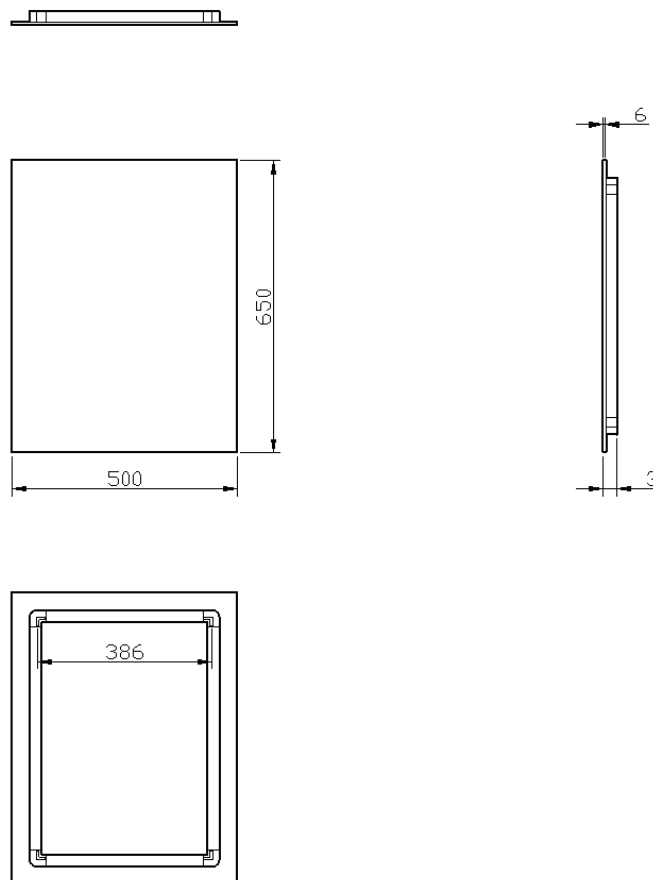

40

40 x 65

DETREMMERIE

BATHROOM FURNITURE

OPMERKINGEN / REMARQUES: HP@DETREMMERIE.BE

SPIEGEL MET RECHTE HOEKEN / MIROIR SUR CADRE AVEC ANGLES DROITS

50

50 x 65

DETREMMERIE

BATHROOM FURNITURE

OPMERKINGEN / REMARQUES: HP@DETREMMERIE.BE

SPIEGEL MET RECHTE HOEKEN / MIROIR SUR CADRE AVEC ANGLES DROITS

60

60 x 65

DETREMMERIE

BATHROOM FURNITURE

80

80 x 65

DETREMMERIE

BATHROOM FURNITURE

OPMERKINGEN / REMARQUES: HP@DETREMMERIE.BE

SPIEGEL MET RECHTE HOEKEN / MIROIR SUR CADRE AVEC ANGLES DROITS

90

90 x 65

120

120 x 65

DETREMMERIE

BATHROOM FURNITURE

OPMERKINGEN / REMARQUES: HP@DETREMMERIE.BE

SPIEGEL MET RECHTE HOEKEN / MIROIR SUR CADRE AVEC ANGLES DROITS

130

130 x 65