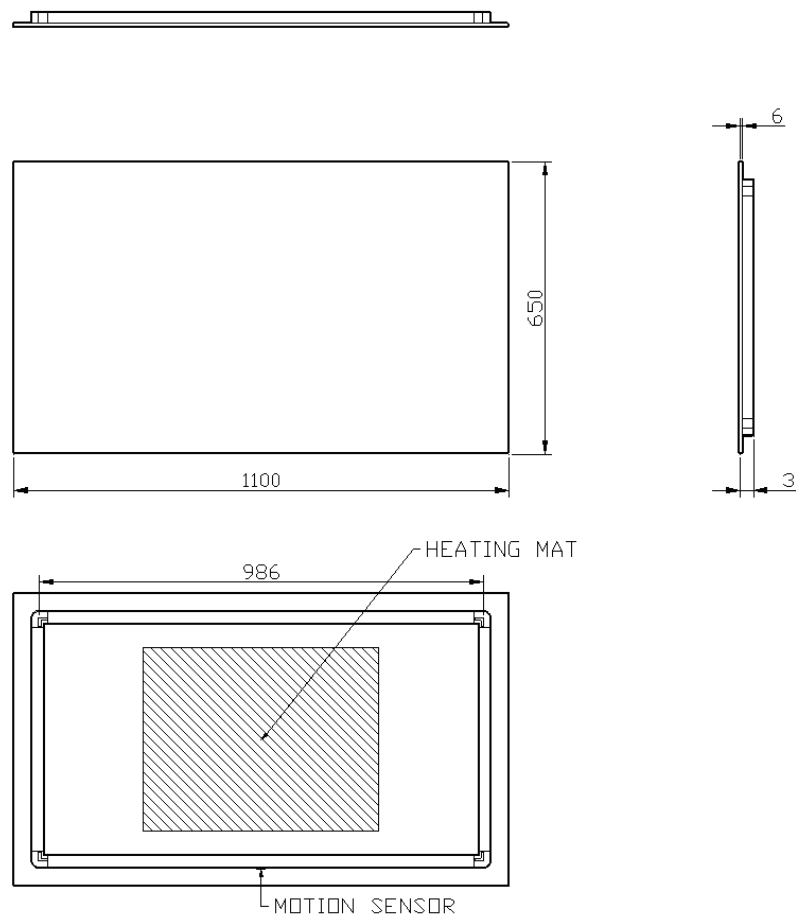

110

110 x 65

DETREMMERIE

BATHROOM FURNITURE

OPMERKINGEN / REMARQUES: HP@DETREMMERIE.BE

SPIEGEL MET RECHTE HOEKEN / MIROIR SUR CADRE AVEC ANGLES DROITS

CONDENSVRIJ /
ANTIBUÉE