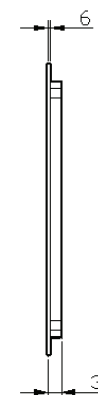

60

60 x 65

DETREMMERIE

BATHROOM FURNITURE

OPMERKINGEN / REMARQUES: HP@DETREMMERIE.BE

SPIEGEL MET RECHTE HOEKEN / MIROIR SUR CADRE AVEC ANGLES DROITS

SENSOR / DÉTECTEUR

MOTION SENSOR