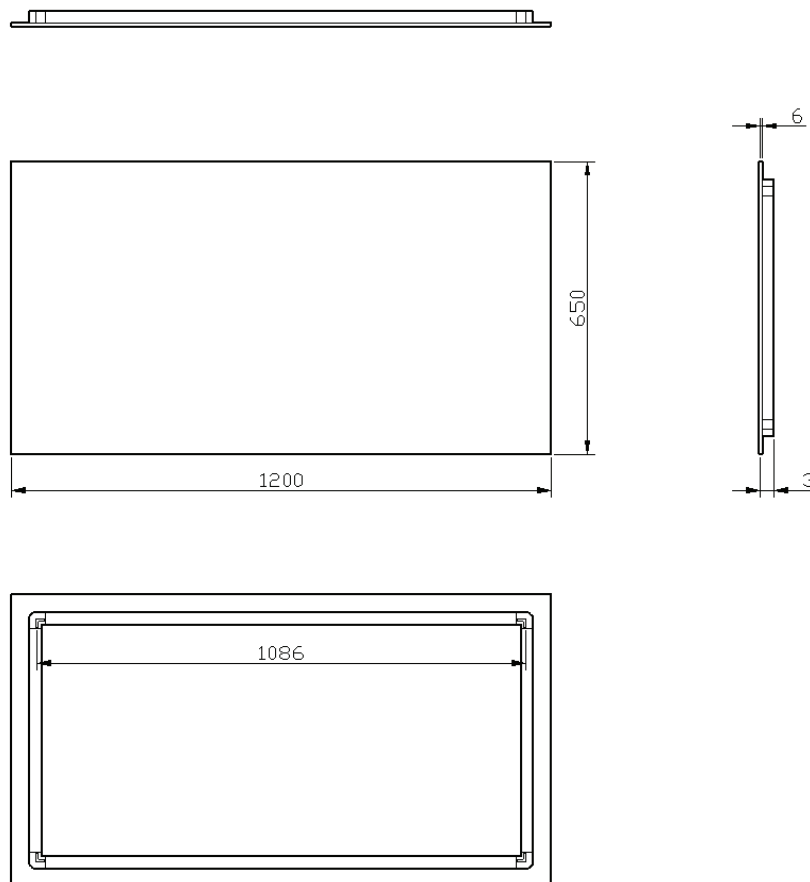

40

40 x 65

DETREMMERIE

BATHROOM FURNITURE

OPMERKINGEN / REMARQUES: HP@DETREMMERIE.BE

SPIEGEL MET RECHTE HOEKEN / MIROIR SUR CADRE AVEC ANGLES DROITS

50

50 x 65

80

80 x 65

DETREMMERIE

BATHROOM FURNITURE

OPMERKINGEN / REMARQUES: HP@DETREMMERIE.BE

SPIEGEL MET RECHTE HOEKEN / MIROIR SUR CADRE AVEC ANGLES DROITS

90

90 x 65

120

120 x 65

DETREMMERIE

BATHROOM FURNITURE

OPMERKINGEN / REMARQUES: HP@DETREMMERIE.BE

SPIEGEL MET RECHTE HOEKEN / MIROIR SUR CADRE AVEC ANGLES DROITS

130

130 x 65

DETREMMERIE

BATHROOM FURNITURE

OPMERKINGEN / REMARQUES: HP@DETREMMERIE.BE

SPIEGEL MET RECHTE HOEKEN / MIROIR SUR CADRE AVEC ANGLES DROITS

140

140 x 65

DETREMMERIE

BATHROOM FURNITURE