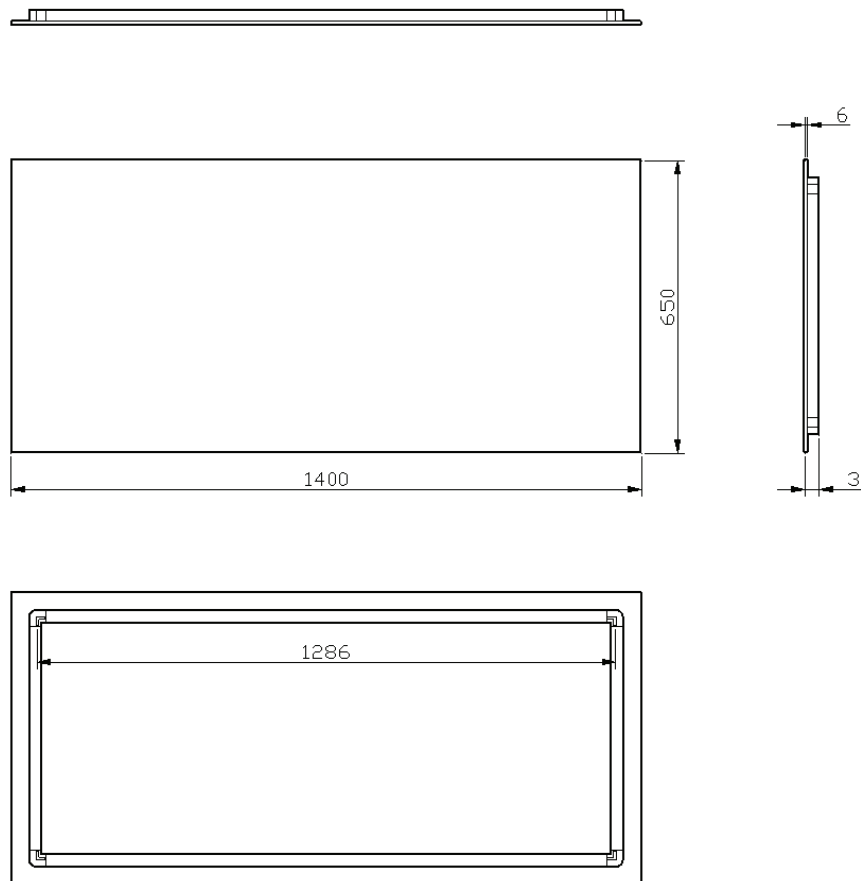

140

140 x 65

DETREMMERIE

BATHROOM FURNITURE

OPMERKINGEN / REMARQUES: HP@DETREMMERIE.BE

SPIEGEL MET RECHTE HOEKEN / MIROIR SUR CADRE AVEC ANGLES DROITS