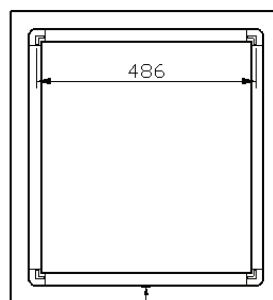

60

60 x 65

DETREMMERIE

BATHROOM FURNITURE

OPMERKINGEN / REMARQUES: HP@DETREMMERIE.BE

SPIEGEL MET RECHTE HOEKEN / MIROIR SUR CADRE AVEC ANGLES DROITS

SENSOR / DÉTECTEUR

MOTION SENSOR