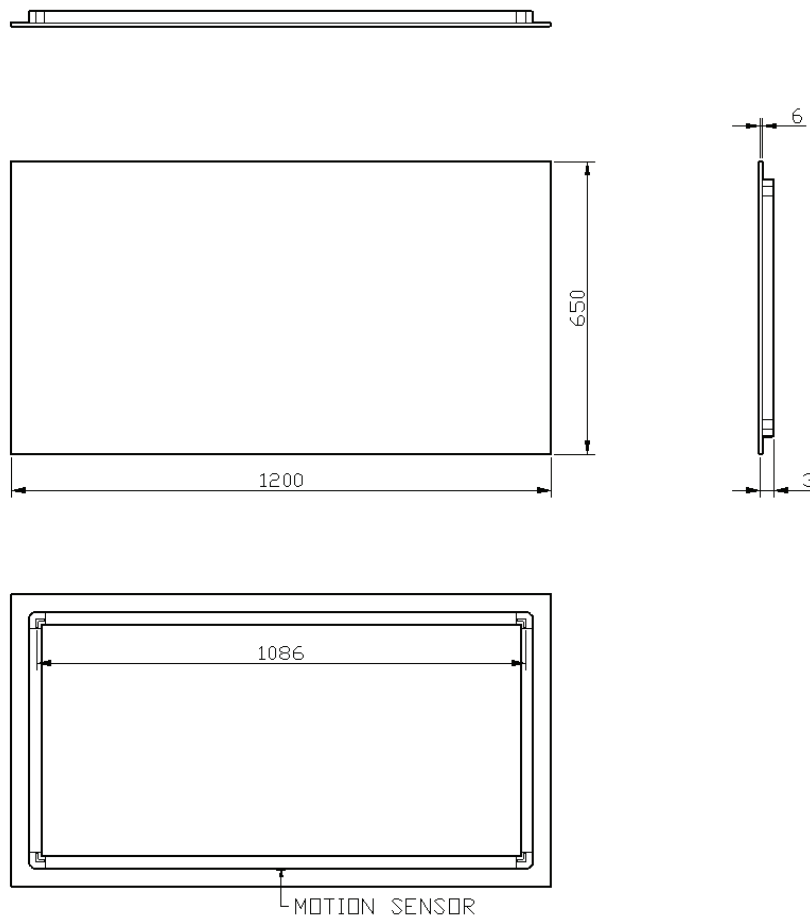

40

40 x 65

DETREMMERIE

BATHROOM FURNITURE

OPMERKINGEN / REMARQUES: HP@DETREMMERIE.BE

SPIEGEL MET RECHTE HOEKEN / MIROIR SUR CADRE AVEC ANGLES DROITS

50

50 x 65

80

80 x 65

DETREMMERIE

BATHROOM FURNITURE

OPMERKINGEN / REMARQUES: HP@DETREMMERIE.BE

SPIEGEL MET RECHTE HOEKEN / MIROIR SUR CADRE AVEC ANGLES DROITS

90

90 x 65

120

120 x 65

DETREMMERIE

BATHROOM FURNITURE

OPMERKINGEN / REMARQUES: HP@DETREMMERIE.BE

SPIEGEL MET RECHTE HOEKEN / MIROIR SUR CADRE AVEC ANGLES DROITS

SENSOR / DÉTECTEUR

130

130 x 65

DETREMMERIE

BATHROOM FURNITURE

OPMERKINGEN / REMARQUES: HP@DETREMMERIE.BE

SPIEGEL MET RECHTE HOEKEN / MIROIR SUR CADRE AVEC ANGLES DROITS

SENSOR / DÉTECTEUR

140

140 x 65