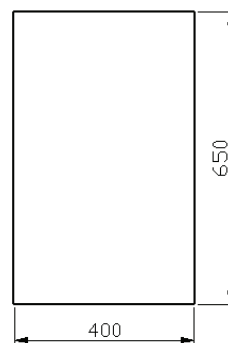

40

40 x 65

DETREMMERIE

BATHROOM FURNITURE

OPMERKINGEN / REMARQUES: HP@DETREMMERIE.BE

SPIEGEL MET RECHTE HOEKEN / MIROIR SUR CADRE AVEC ANGLES DROITS

SENSOR / DÉTECTEUR

MOTION SENSOR