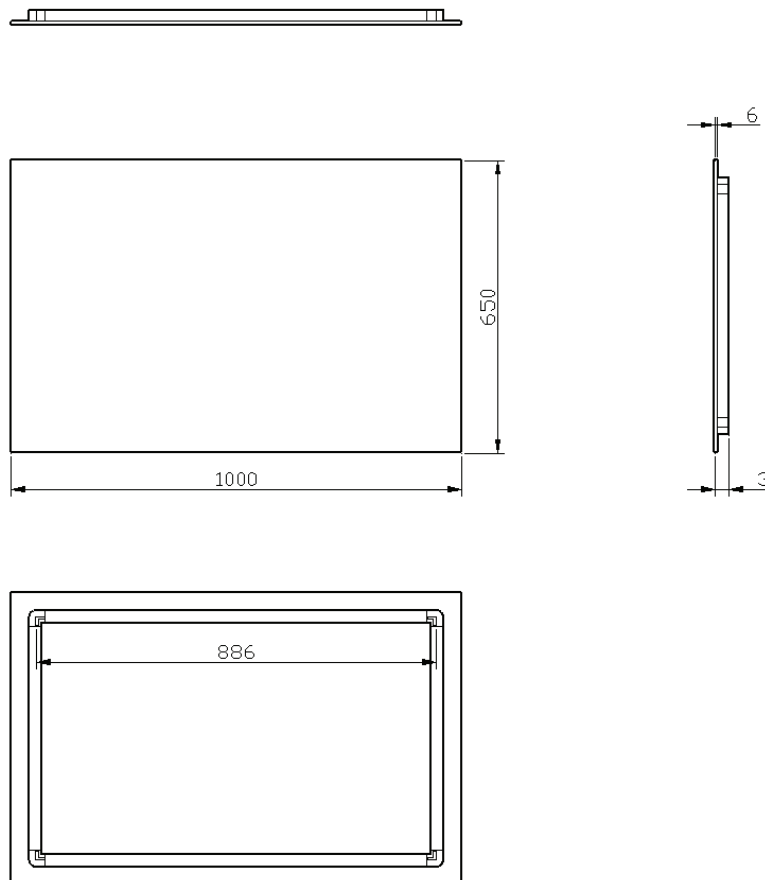

100

100 x 65

DETREMMERIE

BATHROOM FURNITURE

OPMERKINGEN / REMARQUES: HP@DETREMMERIE.BE

SPIEGEL MET RECHTE HOEKEN / MIROIR SUR CADRE AVEC ANGLES DROITS