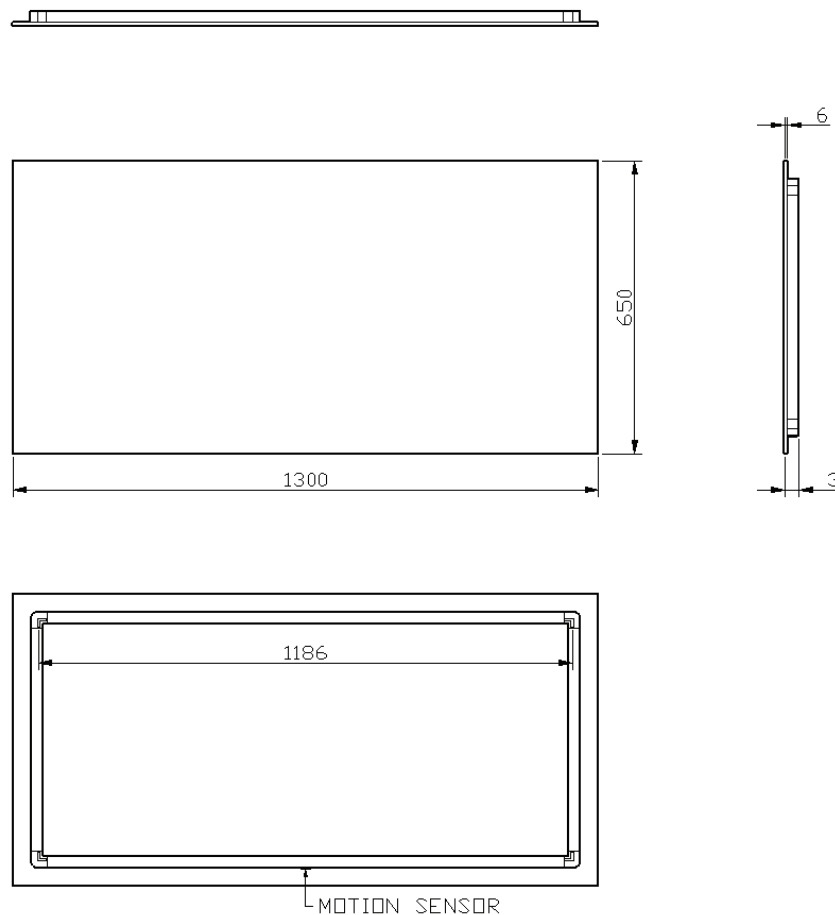

40

40 x 65

DETREMMERIE

BATHROOM FURNITURE

OPMERKINGEN / REMARQUES: HP@DETREMMERIE.BE

SPIEGEL MET RECHTE HOEKEN / MIROIR SUR CADRE AVEC ANGLES DROITS

50

50 x 65

80

80 x 65

DETREMMERIE

BATHROOM FURNITURE

OPMERKINGEN / REMARQUES: HP@DETREMMERIE.BE

SPIEGEL MET RECHTE HOEKEN / MIROIR SUR CADRE AVEC ANGLES DROITS

90

90 x 65

130 x 65

DETREMMERIE

BATHROOM FURNITURE

OPMERKINGEN / REMARQUES: HP@DETREMMERIE.BE

SPIEGEL MET RECHTE HOEKEN / MIROIR SUR CADRE AVEC ANGLES DROITS

SENSOR / DÉTECTEUR

140

140 x 65