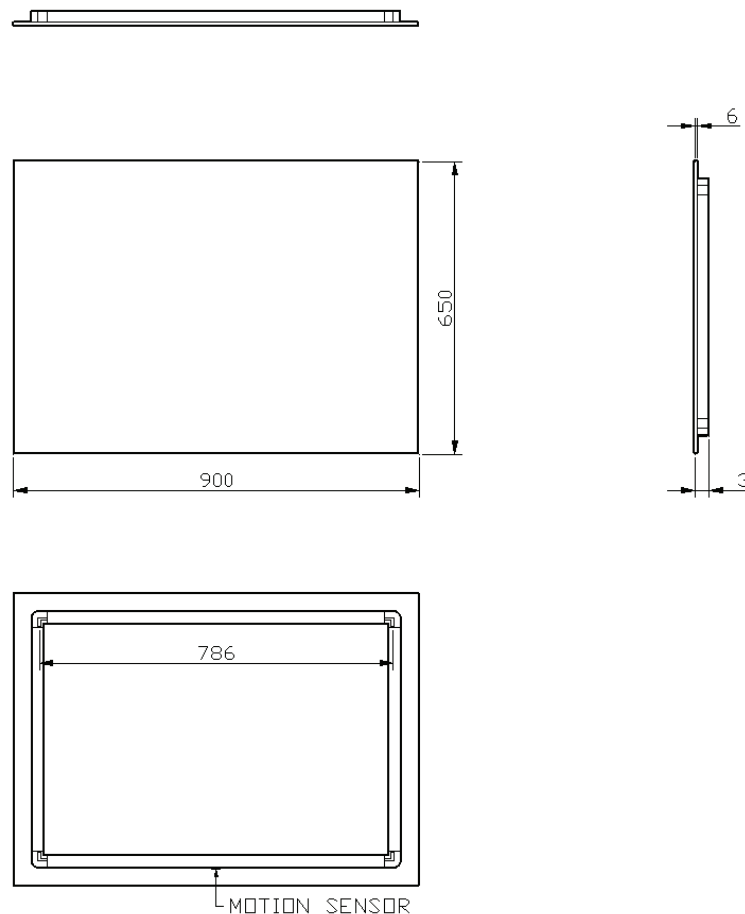

90

90 x 65

DETREMMERIE

BATHROOM FURNITURE

OPMERKINGEN / REMARQUES: HP@DETREMMERIE.BE

SPIEGEL MET RECHTE HOEKEN / MIROIR SUR CADRE AVEC ANGLES DROITS

SENSOR / DÉTECTEUR