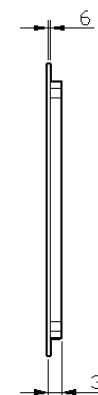

80

80 x 65

DETREMMERIE

BATHROOM FURNITURE

OPMERKINGEN / REMARQUES: HP@DETREMMERIE.BE

SPIEGEL MET RECHTE HOEKEN / MIROIR SUR CADRE AVEC ANGLES DROITS

90

90 x 65

SENSOR / DÉTECTEUR

MOTION SENSOR

90

90 x 65

DETREMMERIE

BATHROOM FURNITURE

OPMERKINGEN / REMARQUES: HP@DETREMMERIE.BE

SPIEGEL MET RECHTE HOEKEN / MIROIR SUR CADRE AVEC ANGLES DROITS

SENSOR / DÉTECTEUR

100

100 x 65

DETREMMERIE

BATHROOM FURNITURE

OPMERKINGEN / REMARQUES: HP@DETREMMERIE.BE

SPIEGEL MET RECHTE HOEKEN / MIROIR SUR CADRE AVEC ANGLES DROITS

SENSOR / DÉTECTEUR

MOTION SENSOR

110

110 x 65

DETREMMERIE

BATHROOM FURNITURE

OPMERKINGEN / REMARQUES: HP@DETREMMERIE.BE

SPIEGEL MET RECHTE HOEKEN / MIROIR SUR CADRE AVEC ANGLES DROITS

SENSOR / DÉTECTEUR