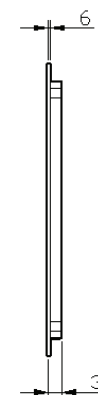

70

70 x 65

DETREMMERIE

BATHROOM FURNITURE

OPMERKINGEN / REMARQUES: HP@DETREMMERIE.BE

SPIEGEL MET RECHTE HOEKEN / MIROIR SUR CADRE AVEC ANGLES DROITS

SENSOR / DÉTECTEUR

MOTION SENSOR