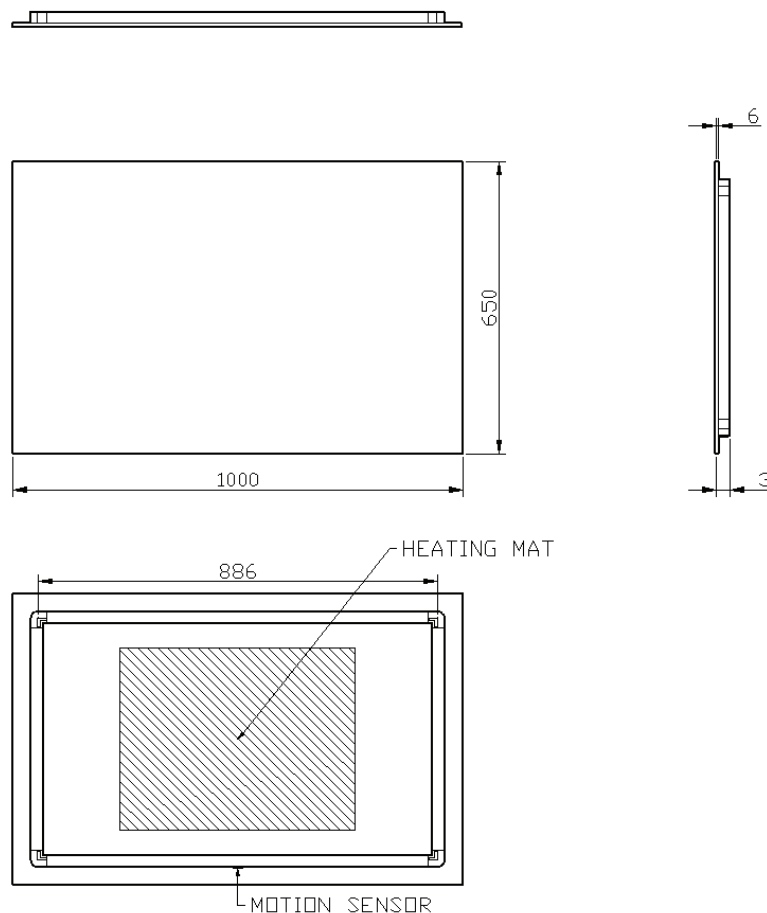

100

100 x 65

DETREMMERIE

BATHROOM FURNITURE

OPMERKINGEN / REMARQUES: HP@DETREMMERIE.BE

SPIEGEL MET RECHTE HOEKEN / MIROIR SUR CADRE AVEC ANGLES DROITS

CONDENSVRIJ /
ANTIBUÉE