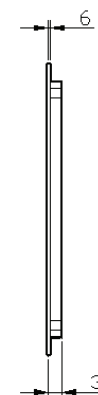

50

50 x 65

DETREMMERIE

BATHROOM FURNITURE

OPMERKINGEN / REMARQUES: HP@DETREMMERIE.BE

SPIEGEL MET RECHTE HOEKEN / MIROIR SUR CADRE AVEC ANGLES DROITS

SENSOR / DÉTECTEUR

MOTION SENSOR