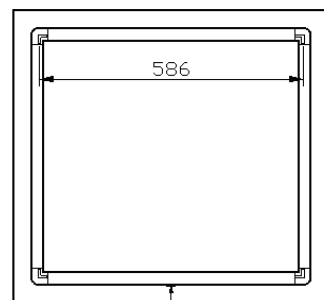

70

70 x 65

DETREMMERIE

BATHROOM FURNITURE

OPMERKINGEN / REMARQUES: HP@DETREMMERIE.BE

SPIEGEL MET RECHTE HOEKEN / MIROIR SUR CADRE AVEC ANGLES DROITS

SENSOR / DÉTECTEUR

MOTION SENSOR