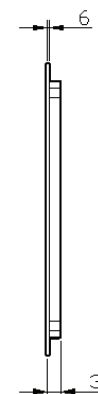

80

80 x 65

DETREMMERIE

BATHROOM FURNITURE

OPMERKINGEN / REMARQUES: HP@DETREMMERIE.BE

SPIEGEL MET RECHTE HOEKEN / MIROIR SUR CADRE AVEC ANGLES DROITS

90

90 x 65

SENSOR / DÉTECTEUR

MOTION SENSOR

70

70 x 65

DETREMMERIE

BATHROOM FURNITURE

OPMERKINGEN / REMARQUES: HP@DETREMMERIE.BE

SPIEGEL MET RECHTE HOEKEN / MIROIR SUR CADRE AVEC ANGLES DROITS

SENSOR / DÉTECTEUR

MOTION SENSOR

80

80 x 65

DETREMMERIE

BATHROOM FURNITURE

OPMERKINGEN / REMARQUES: HP@DETREMMERIE.BE

SPIEGEL MET RECHTE HOEKEN / MIROIR SUR CADRE AVEC ANGLES DROITS

SENSOR / DÉTECTEUR

MOTION SENSOR

90

90 x 65

DETREMMERIE

BATHROOM FURNITURE

OPMERKINGEN / REMARQUES: HP@DETREMMERIE.BE

SPIEGEL MET RECHTE HOEKEN / MIROIR SUR CADRE AVEC ANGLES DROITS