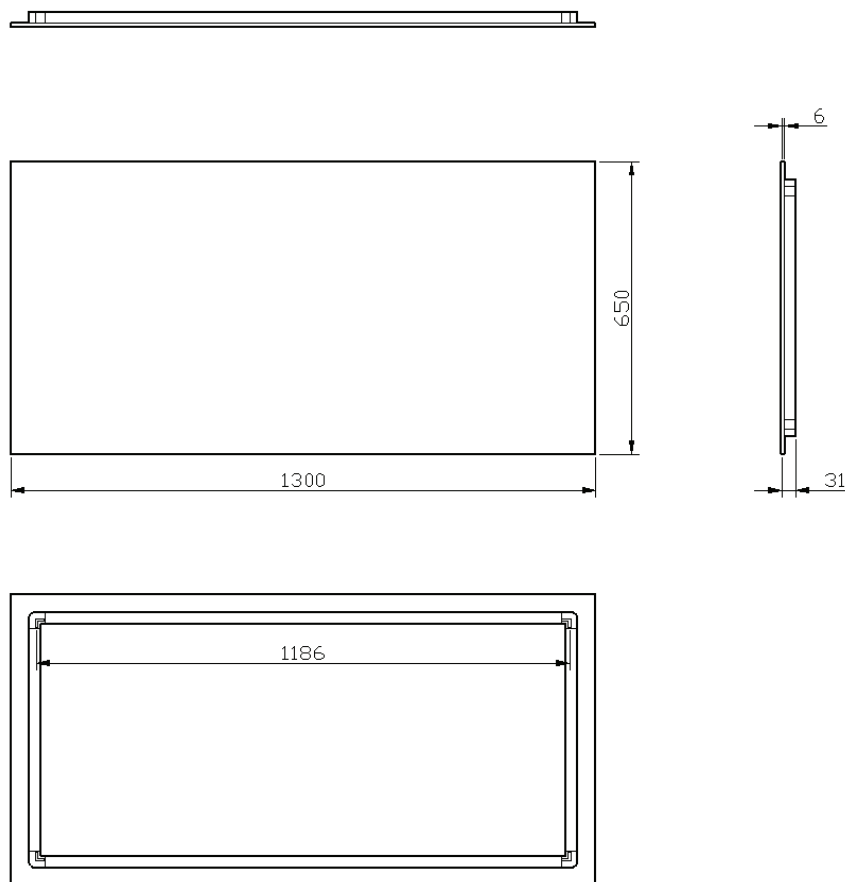

40

40 x 65

DETREMMERIE

BATHROOM FURNITURE

OPMERKINGEN / REMARQUES: HP@DETREMMERIE.BE

SPIEGEL MET RECHTE HOEKEN / MIROIR SUR CADRE AVEC ANGLES DROITS

50

50 x 65

80

80 x 65

DETREMMERIE

BATHROOM FURNITURE

OPMERKINGEN / REMARQUES: HP@DETREMMERIE.BE

SPIEGEL MET RECHTE HOEKEN / MIROIR SUR CADRE AVEC ANGLES DROITS

90

90 x 65

120

120 x 65

DETREMMERIE

BATHROOM FURNITURE

OPMERKINGEN / REMARQUES: HP@DETREMMERIE.BE

SPIEGEL MET RECHTE HOEKEN / MIROIR SUR CADRE AVEC ANGLES DROITS

130

130 x 65

DETREMMERIE

BATHROOM FURNITURE

OPMERKINGEN / REMARQUES: HP@DETREMMERIE.BE

SPIEGEL MET RECHTE HOEKEN / MIROIR SUR CADRE AVEC ANGLES DROITS

140

140 x 65

DETREMMERIE

BATHROOM FURNITURE