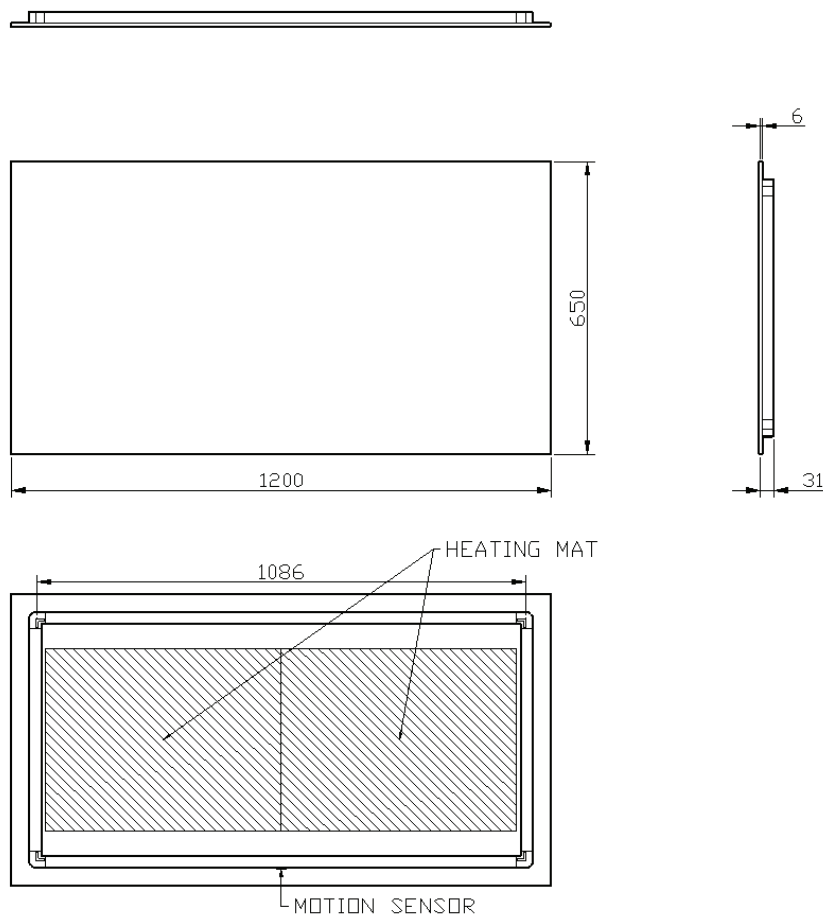

CONDENSVRIJ /
ANTIBUÉE

120

120 x 65

DETREMMERIE

BATHROOM FURNITURE

OPMERKINGEN / REMARQUES: HP@DETREMMERIE.BE

SPIEGEL MET RECHTE HOEKEN / MIROIR SUR CADRE AVEC ANGLES DROITS

CONDENSVRIJ /
ANTIBUÉE