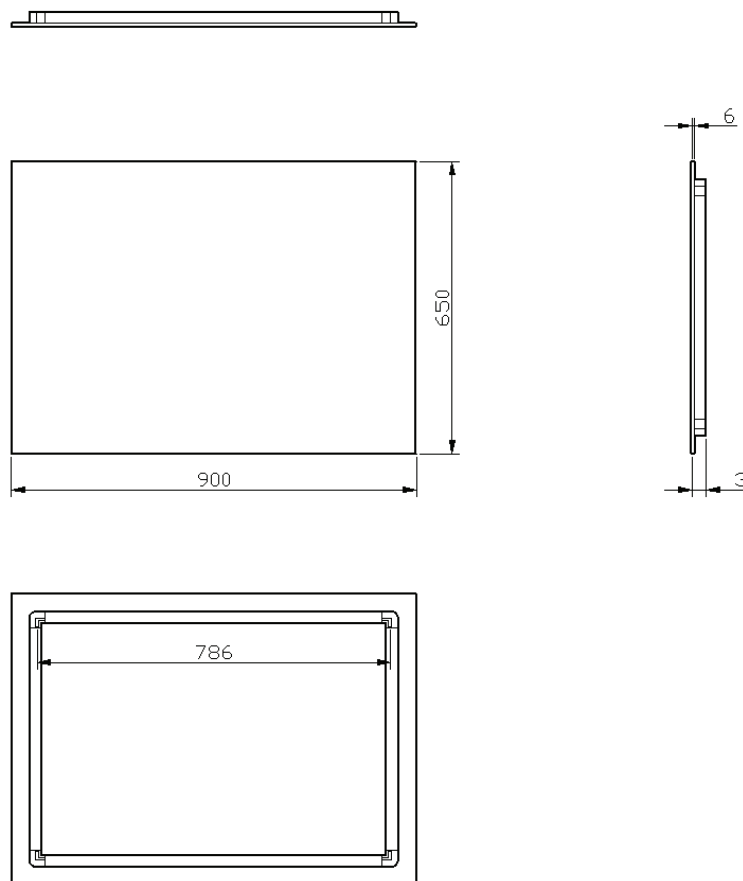

40

40 x 65

DETREMMERIE

BATHROOM FURNITURE

OPMERKINGEN / REMARQUES: HP@DETREMMERIE.BE

SPIEGEL MET RECHTE HOEKEN / MIROIR SUR CADRE AVEC ANGLES DROITS

50

50 x 65

80

80 x 65

DETREMMERIE

BATHROOM FURNITURE

OPMERKINGEN / REMARQUES: HP@DETREMMERIE.BE

SPIEGEL MET RECHTE HOEKEN / MIROIR SUR CADRE AVEC ANGLES DROITS

90

90 x 65

DETREMMERIE

BATHROOM FURNITURE

OPMERKINGEN / REMARQUES: HP@DETREMMERIE.BE

SPIEGEL MET RECHTE HOEKEN / MIROIR SUR CADRE AVEC ANGLES DROITS

100

100 x 65

DETREMMERIE

BATHROOM FURNITURE

120

120 x 65

DETREMMERIE

BATHROOM FURNITURE

OPMERKINGEN / REMARQUES: HP@DETREMMERIE.BE

SPIEGEL MET RECHTE HOEKEN / MIROIR SUR CADRE AVEC ANGLES DROITS

130

130 x 65