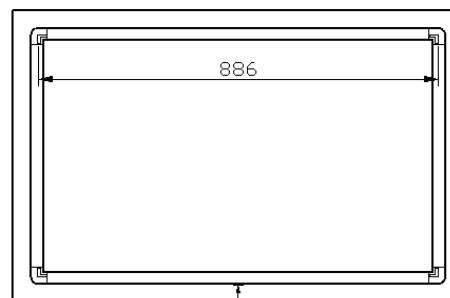

SENSOR / DÉTECTEUR

100

100 x 65

DETREMMERIE

BATHROOM FURNITURE

OPMERKINGEN / REMARQUES: HP@DETREMMERIE.BE

SPIEGEL MET RECHTE HOEKEN / MIROIR SUR CADRE AVEC ANGLES DROITS

SENSOR / DÉTECTEUR