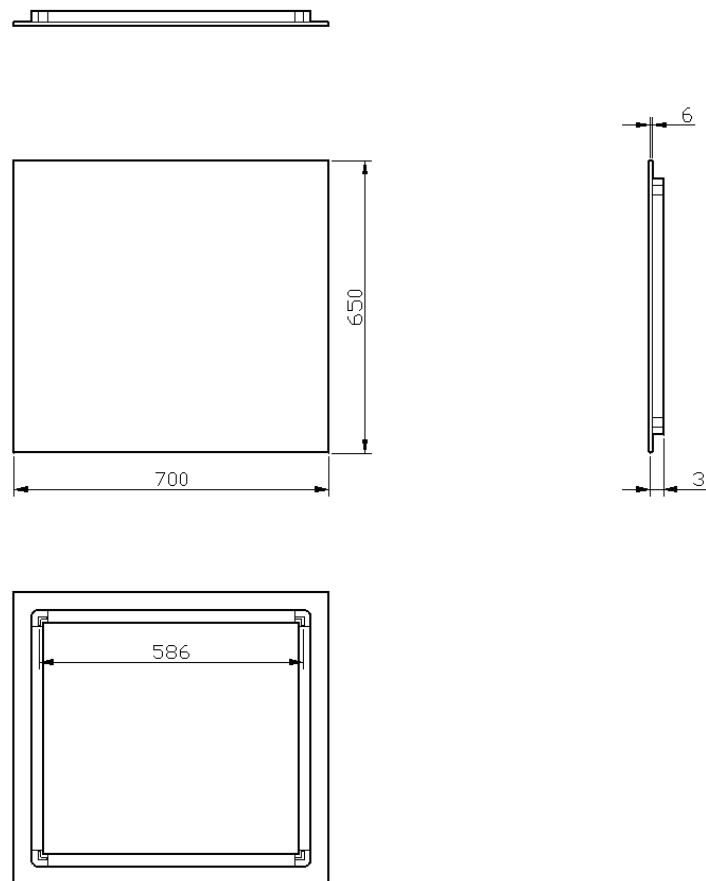

40

40 x 65

DETREMMERIE

BATHROOM FURNITURE

OPMERKINGEN / REMARQUES: HP@DETREMMERIE.BE

SPIEGEL MET RECHTE HOEKEN / MIROIR SUR CADRE AVEC ANGLES DROITS

50

50 x 65

DETREMMERIE

BATHROOM FURNITURE

OPMERKINGEN / REMARQUES: HP@DETREMMERIE.BE

SPIEGEL MET RECHTE HOEKEN / MIROIR SUR CADRE AVEC ANGLES DROITS

60

60 x 65

DETREMMERIE

BATHROOM FURNITURE

OPMERKINGEN / REMARQUES: HP@DETREMMERIE.BE

SPIEGEL MET RECHTE HOEKEN / MIROIR SUR CADRE AVEC ANGLES DROITS

70

70 x 65

DETREMMERIE

BATHROOM FURNITURE

OPMERKINGEN / REMARQUES: HP@DETREMMERIE.BE

SPIEGEL MET RECHTE HOEKEN / MIROIR SUR CADRE AVEC ANGLES DROITS

80

80 x 65

DETREMMERIE

BATHROOM FURNITURE

OPMERKINGEN / REMARQUES: HP@DETREMMERIE.BE

SPIEGEL MET RECHTE HOEKEN / MIROIR SUR CADRE AVEC ANGLES DROITS

90

90 x 65