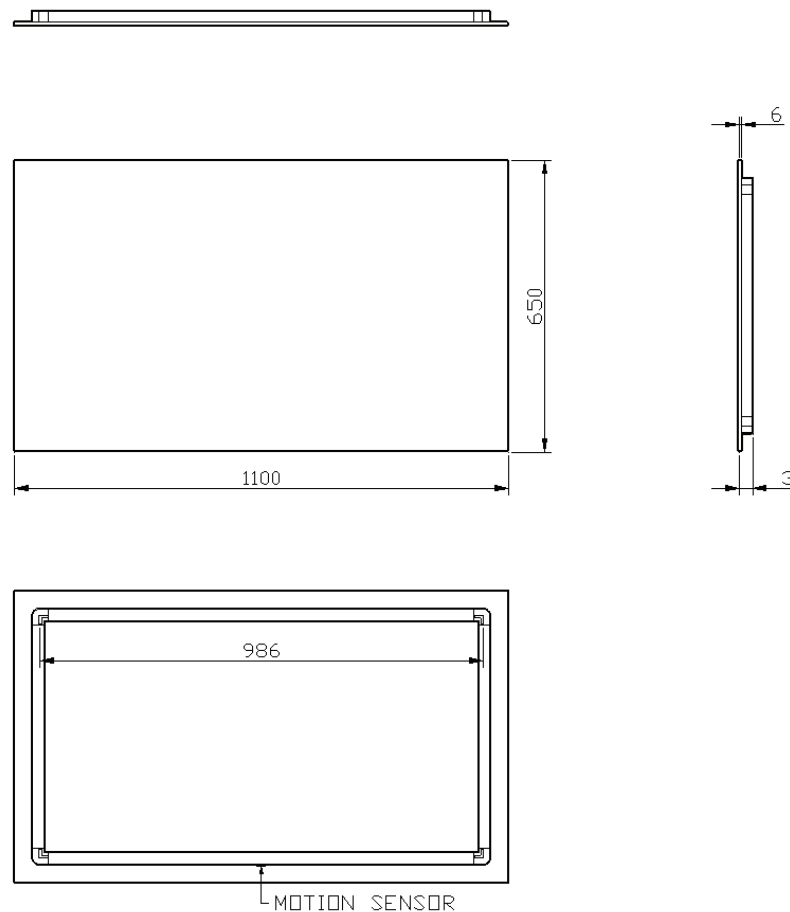

40

40 x 65

DETREMMERIE

BATHROOM FURNITURE

OPMERKINGEN / REMARQUES: HP@DETREMMERIE.BE

SPIEGEL MET RECHTE HOEKEN / MIROIR SUR CADRE AVEC ANGLES DROITS

50

50 x 65

80

80 x 65

DETREMMERIE

BATHROOM FURNITURE

OPMERKINGEN / REMARQUES: HP@DETREMMERIE.BE

SPIEGEL MET RECHTE HOEKEN / MIROIR SUR CADRE AVEC ANGLES DROITS

90

90 x 65

MOTION SENSOR

110

110 x 65

DETREMMERIE

BATHROOM FURNITURE

OPMERKINGEN / REMARQUES: HP@DETREMMERIE.BE

SPIEGEL MET RECHTE HOEKEN / MIROIR SUR CADRE AVEC ANGLES DROITS

SENSOR / DÉTECTEUR