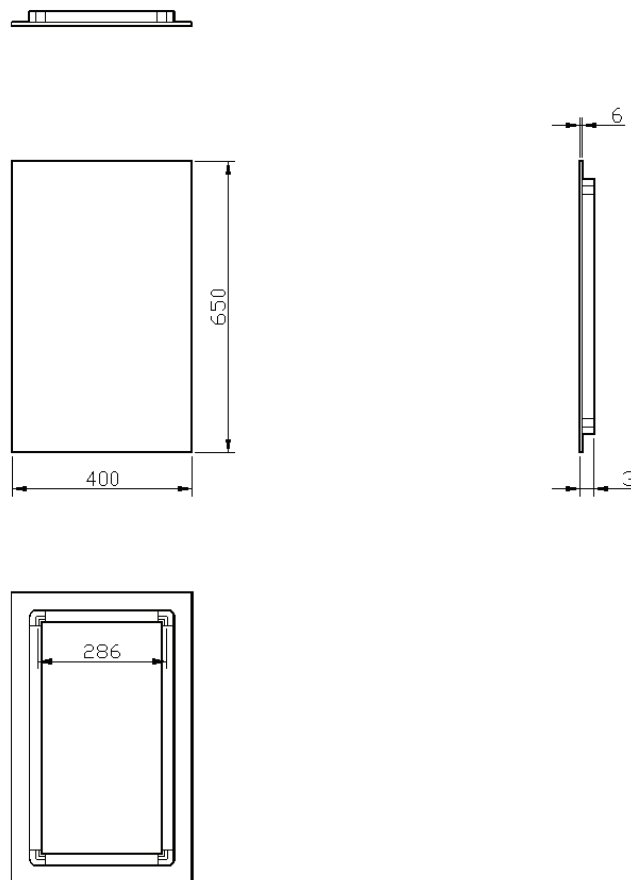

40

40 x 65

DETREMMERIE

BATHROOM FURNITURE

OPMERKINGEN / REMARQUES: HP@DETREMMERIE.BE

SPIEGEL MET RECHTE HOEKEN / MIROIR SUR CADRE AVEC ANGLES DROITS

50

50 x 65

DETREMMERIE

BATHROOM FURNITURE

OPMERKINGEN / REMARQUES: HP@DETREMMERIE.BE

SPIEGEL MET RECHTE HOEKEN / MIROIR SUR CADRE AVEC ANGLES DROITS

60

60 x 65

DETREMMERIE

BATHROOM FURNITURE

80

80 x 65

DETREMMERIE

BATHROOM FURNITURE

OPMERKINGEN / REMARQUES: HP@DETREMMERIE.BE

SPIEGEL MET RECHTE HOEKEN / MIROIR SUR CADRE AVEC ANGLES DROITS

90

90 x 65

120

120 x 65

DETREMMERIE

BATHROOM FURNITURE

OPMERKINGEN / REMARQUES: HP@DETREMMERIE.BE

SPIEGEL MET RECHTE HOEKEN / MIROIR SUR CADRE AVEC ANGLES DROITS

130

130 x 65