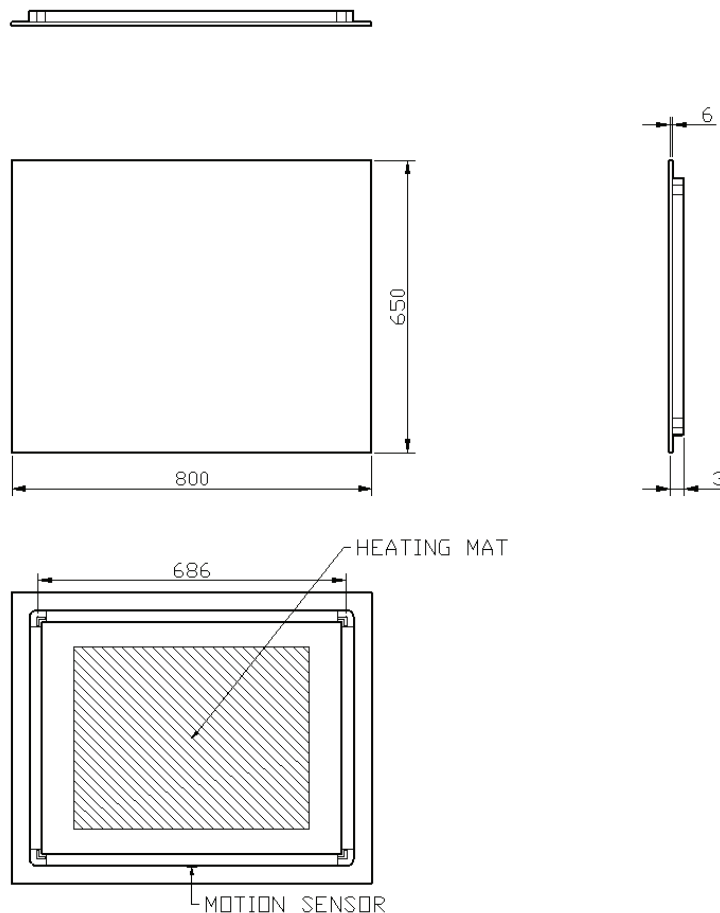

130 x 65

DETREMMERIE

BATHROOM FURNITURE

OPMERKINGEN / REMARQUES: HP@DETREMMERIE.BE

SPIEGEL MET RECHTE HOEKEN / MIROIR SUR CADRE AVEC ANGLES DROITS

SENSOR / DÉTECTEUR

140

140 x 65

DETREMMERIE

BATHROOM FURNITURE

OPMERKINGEN / REMARQUES: HP@DETREMMERIE.BE

SPIEGEL MET RECHTE HOEKEN / MIROIR SUR CADRE AVEC ANGLES DROITS

SENSOR / DÉTECTEUR

80

80 x 65

DETREMMERIE

BATHROOM FURNITURE

OPMERKINGEN / REMARQUES: HP@DETREMMERIE.BE

SPIEGEL MET RECHTE HOEKEN / MIROIR SUR CADRE AVEC ANGLES DROITS

CONDENSVRIJ /
ANTIBUÉE

90

90 x 65

DETREMMERIE

BATHROOM FURNITURE