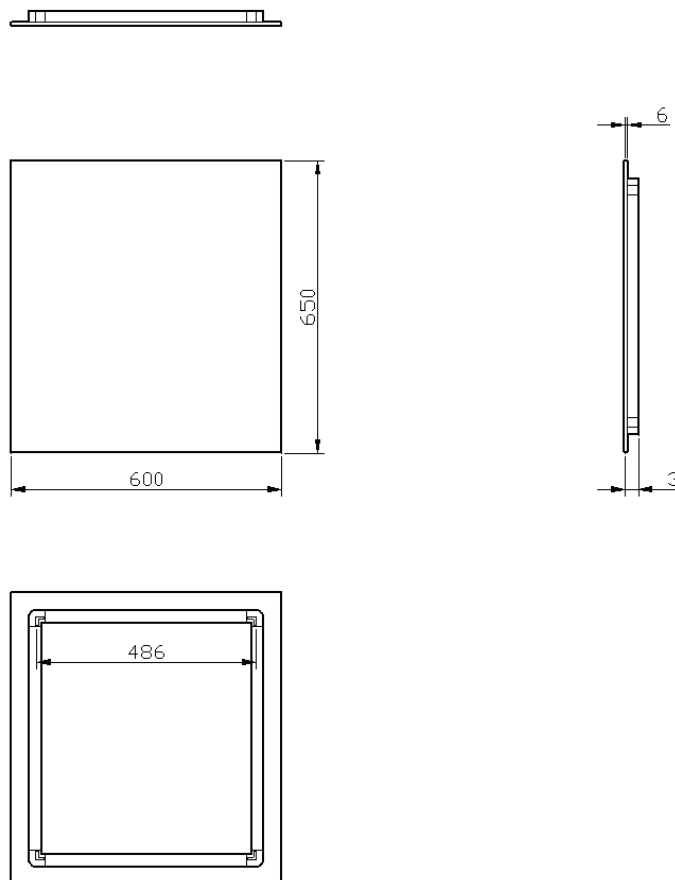

60

60 x 65

DETREMMERIE

BATHROOM FURNITURE

OPMERKINGEN / REMARQUES: HP@DETREMMERIE.BE

SPIEGEL MET RECHTE HOEKEN / MIROIR SUR CADRE AVEC ANGLES DROITS