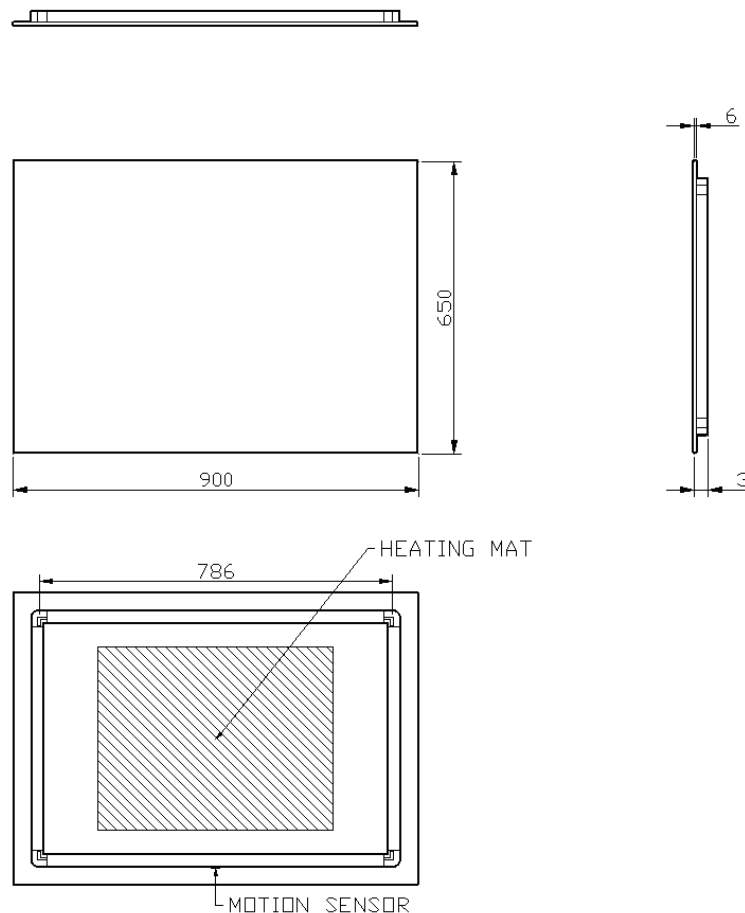

90

90 x 65

DETREMMERIE

BATHROOM FURNITURE

OPMERKINGEN / REMARQUES: HP@DETREMMERIE.BE

SPIEGEL MET RECHTE HOEKEN / MIROIR SUR CADRE AVEC ANGLES DROITS

CONDENSVRIJ /
ANTIBUÉE