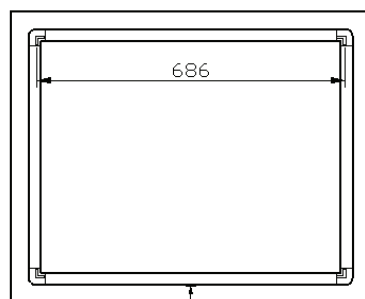

80

80 x 65

DETREMMERIE

BATHROOM FURNITURE

OPMERKINGEN / REMARQUES: HP@DETREMMERIE.BE

SPIEGEL MET RECHTE HOEKEN / MIROIR SUR CADRE AVEC ANGLES DROITS

SENSOR / DÉTECTEUR

MOTION SENSOR