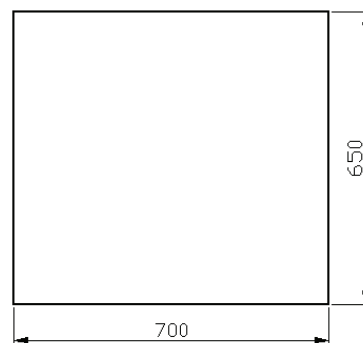

70

70 x 65

DETREMMERIE

BATHROOM FURNITURE

OPMERKINGEN / REMARQUES: HP@DETREMMERIE.BE

SPIEGEL MET RECHTE HOEKEN / MIROIR SUR CADRE AVEC ANGLES DROITS

SENSOR / DÉTECTEUR

MOTION SENSOR