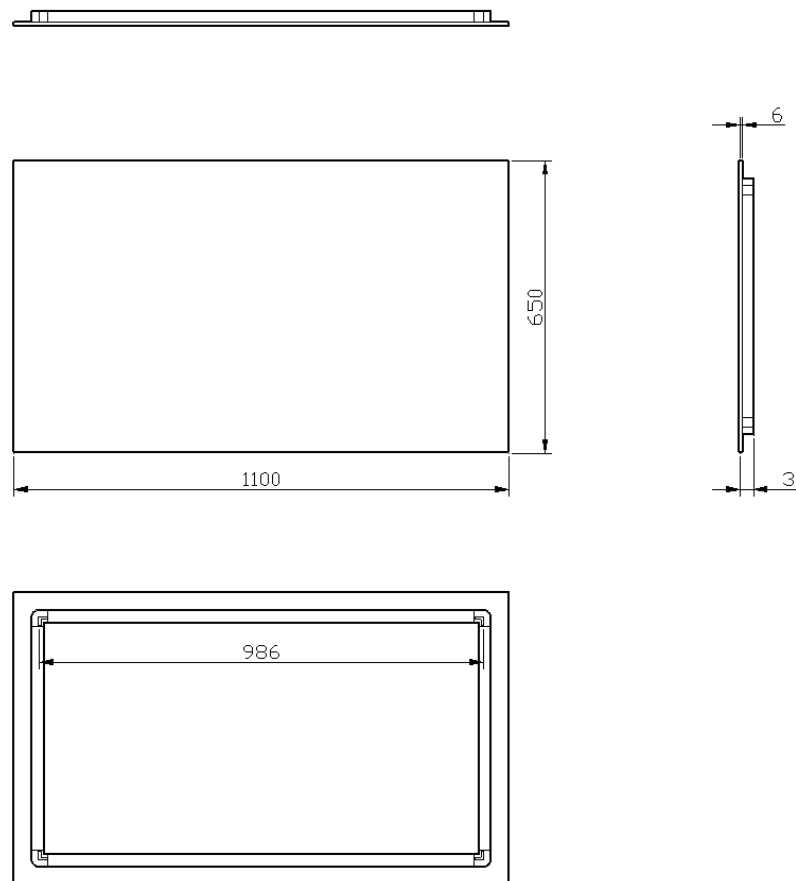

40

40 x 65

DETREMMERIE

BATHROOM FURNITURE

OPMERKINGEN / REMARQUES: HP@DETREMMERIE.BE

SPIEGEL MET RECHTE HOEKEN / MIROIR SUR CADRE AVEC ANGLES DROITS

50

50 x 65

80

80 x 65

DETREMMERIE

BATHROOM FURNITURE

OPMERKINGEN / REMARQUES: HP@DETREMMERIE.BE

SPIEGEL MET RECHTE HOEKEN / MIROIR SUR CADRE AVEC ANGLES DROITS

90

90 x 65

OPMERKINGEN / REMARQUES: HP@DETREMMERIE.BE

SPIEGEL MET RECHTE HOEKEN / MIROIR SUR CADRE AVEC ANGLES DROITS

110

110 x 65

DETREMMERIE

BATHROOM FURNITURE

OPMERKINGEN / REMARQUES: HP@DETREMMERIE.BE

SPIEGEL MET RECHTE HOEKEN / MIROIR SUR CADRE AVEC ANGLES DROITS

120

120 x 65

DETREMMERIE

BATHROOM FURNITURE

OPMERKINGEN / REMARQUES: HP@DETREMMERIE.BE

SPIEGEL MET RECHTE HOEKEN / MIROIR SUR CADRE AVEC ANGLES DROITS

130

130 x 65