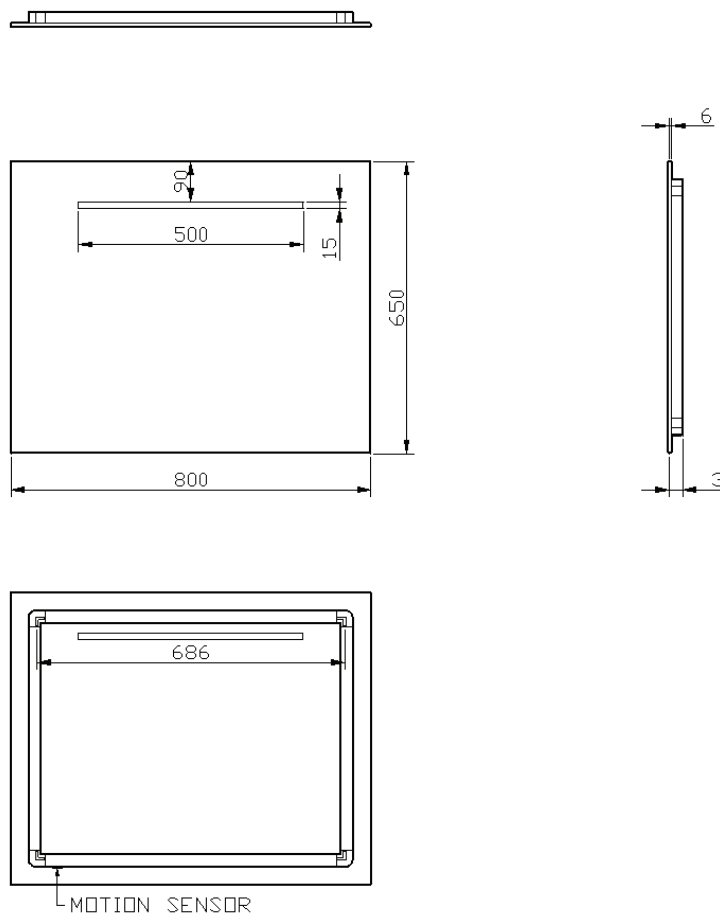

80

80 x 65

# DETREMMERIE

BATHROOM FURNITURE

OPMERKINGEN / REMARQUES: HP@DETREMMERIE.BE

SPIEGEL MET HORIZONTALE LED VERLICHTING / MIROIR SUR CADRE AVEC ÉCLAIRAGE LED HORIZONTAL

90

90 x 65

# DETREMMERIE

BATHROOM FURNITURE

OPMERKINGEN / REMARQUES: HP@DETREMMERIE.BE

SPIEGEL MET HORIZONTALE LED VERLICHTING / MIROIR SUR CADRE AVEC ÉCLAIRAGE LED HORIZONTAL

100

100 x 65

# DETREMMERIE

BATHROOM FURNITURE

OPMERKINGEN / REMARQUES: HP@DETREMMERIE.BE

SPIEGEL MET HORIZONTALE LED VERLICHTING / MIROIR SUR CADRE AVEC ÉCLAIRAGE LED HORIZONTAL

120

120 x 65