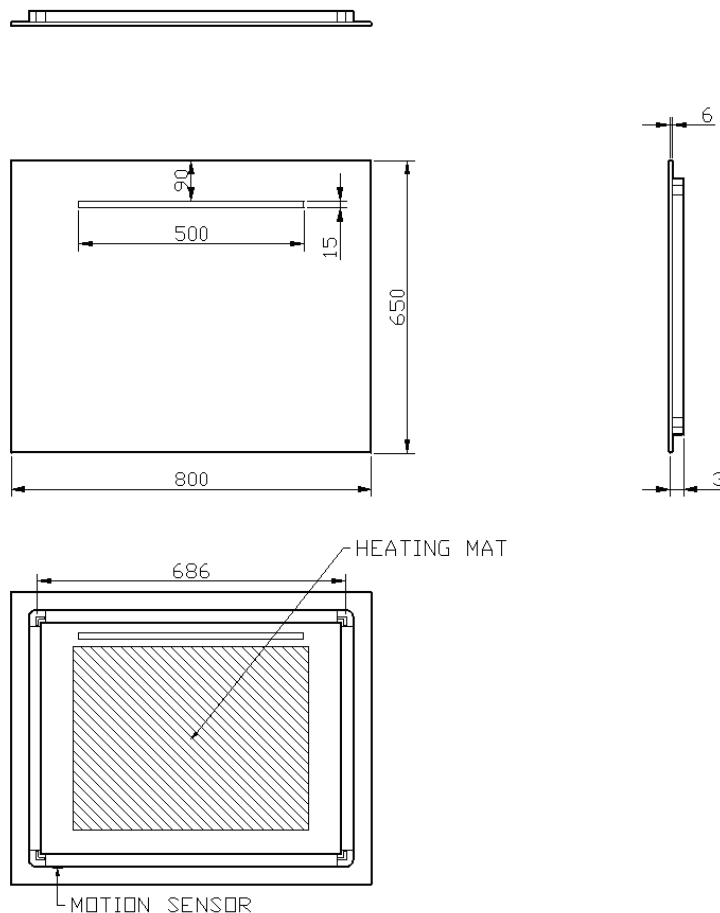

80

80 x 65

DETREMMERIE

BATHROOM FURNITURE

OPMERKINGEN / REMARQUES: HP@DETREMMERIE.BE

SPIEGEL MET HORIZONTALE LED VERLICHTING / MIROIR SUR CADRE AVEC ÉCLAIRAGE LED HORIZONTAL

CONDENSVRIJ /
ANTIBUÉE