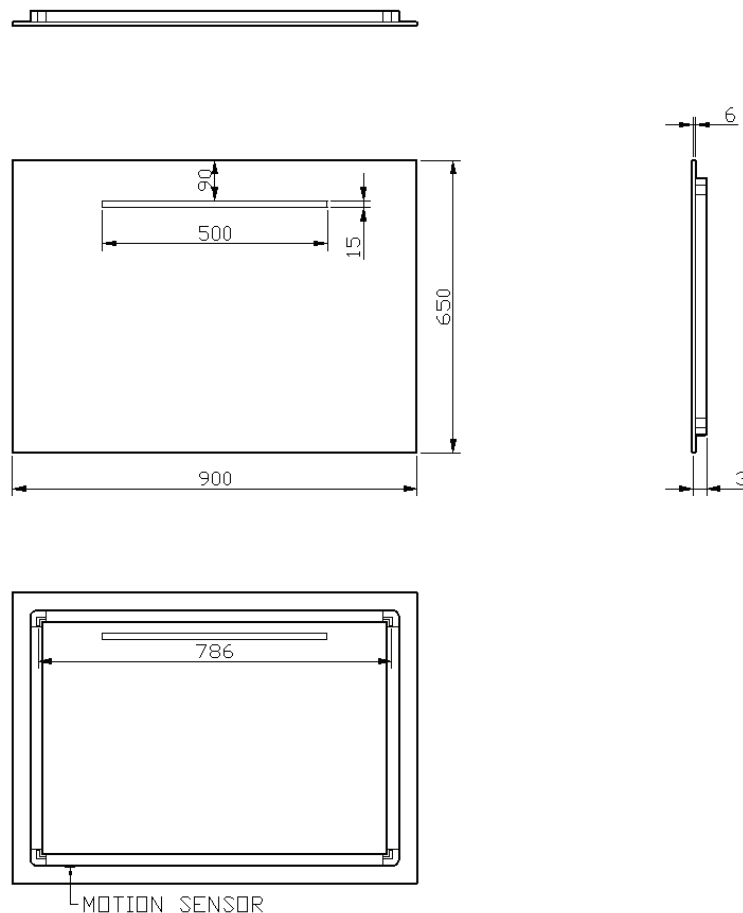

80

80 x 65

# DETREMMERIE

BATHROOM FURNITURE

OPMERKINGEN / REMARQUES: HP@DETREMMERIE.BE

SPIEGEL MET HORIZONTALE LED VERLICHTING / MIROIR SUR CADRE AVEC ÉCLAIRAGE LED HORIZONTAL

90

90 x 65

# DETREMMERIE

BATHROOM FURNITURE

OPMERKINGEN / REMARQUES: HP@DETREMMERIE.BE

SPIEGEL MET HORIZONTALE LED VERLICHTING / MIROIR SUR CADRE AVEC ÉCLAIRAGE LED HORIZONTAL

100

100 x 65

# DETREMMERIE

BATHROOM FURNITURE

OPMERKINGEN / REMARQUES: HP@DETREMMERIE.BE

SPIEGEL MET HORIZONTALE LED VERLICHTING / MIROIR SUR CADRE AVEC ÉCLAIRAGE LED HORIZONTAL

120

120 x 65