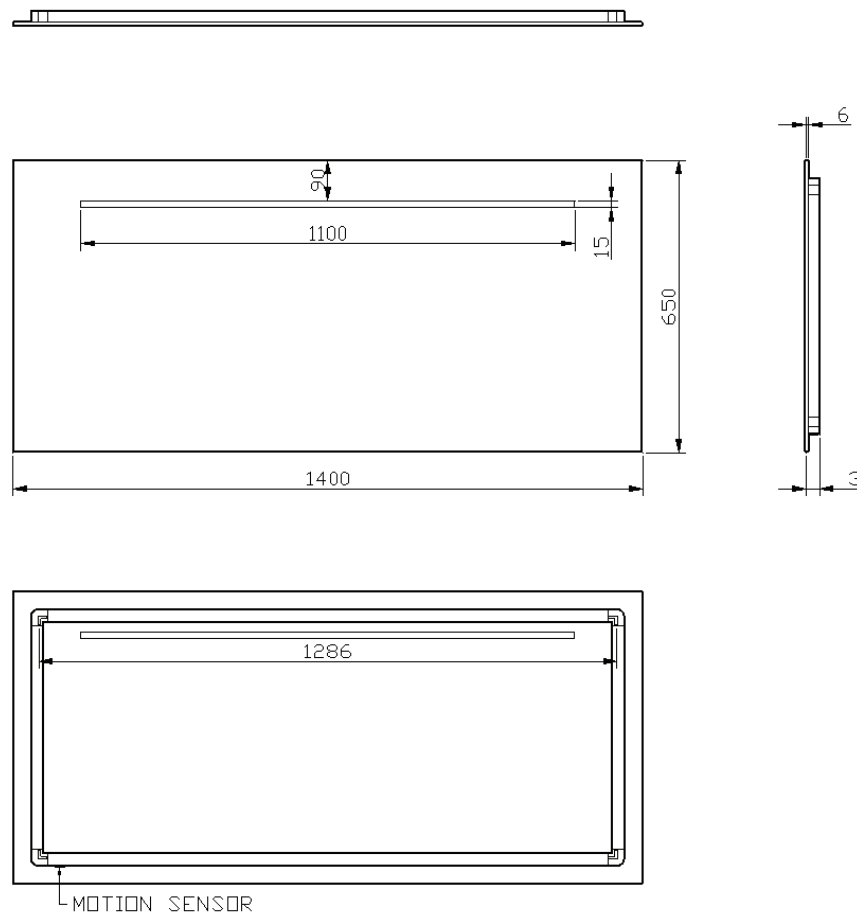

80

80 x 65

# DETREMMERIE

BATHROOM FURNITURE

OPMERKINGEN / REMARQUES: HP@DETREMMERIE.BE

SPIEGEL MET HORIZONTALE LED VERLICHTING / MIROIR SUR CADRE AVEC ÉCLAIRAGE LED HORIZONTAL

120

120 x 65

# DETREMMERIE

BATHROOM FURNITURE

OPMERKINGEN / REMARQUES: HP@DETREMMERIE.BE

SPIEGEL MET HORIZONTALE LED VERLICHTING / MIROIR SUR CADRE AVEC ÉCLAIRAGE LED HORIZONTAL

140

140 x 65

# DETREMMERIE

BATHROOM FURNITURE

OPMERKINGEN / REMARQUES: HP@DETREMMERIE.BE

SPIEGEL MET HORIZONTALE LED VERLICHTING / MIROIR SUR CADRE AVEC ÉCLAIRAGE LED HORIZONTAL

80

80 x 65