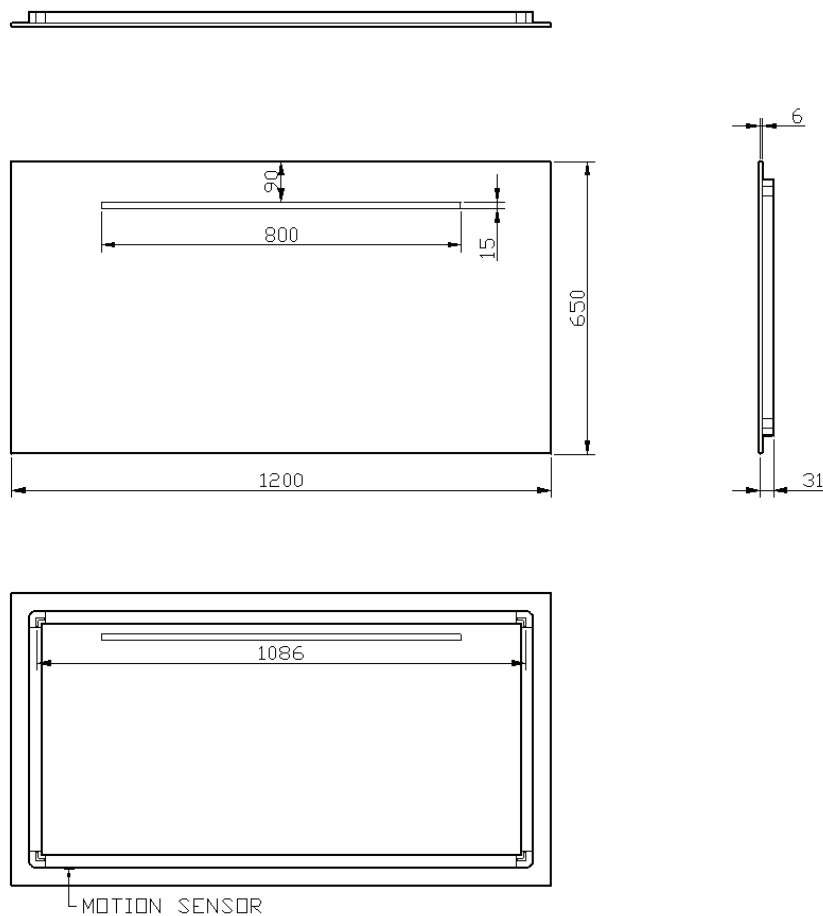

80

80 x 65

# DETREMMERIE

BATHROOM FURNITURE

OPMERKINGEN / REMARQUES: HP@DETREMMERIE.BE

SPIEGEL MET HORIZONTALE LED VERLICHTING / MIROIR SUR CADRE AVEC ÉCLAIRAGE LED HORIZONTAL

100

100 x 65

# DETREMMERIE

BATHROOM FURNITURE

OPMERKINGEN / REMARQUES: HP@DETREMMERIE.BE

SPIEGEL MET HORIZONTALE LED VERLICHTING / MIROIR SUR CADRE AVEC ÉCLAIRAGE LED HORIZONTAL

120

120 x 65

# DETREMMERIE

BATHROOM FURNITURE

OPMERKINGEN / REMARQUES: HP@DETREMMERIE.BE

SPIEGEL MET HORIZONTALE LED VERLICHTING / MIROIR SUR CADRE AVEC ÉCLAIRAGE LED HORIZONTAL

140

140 x 65