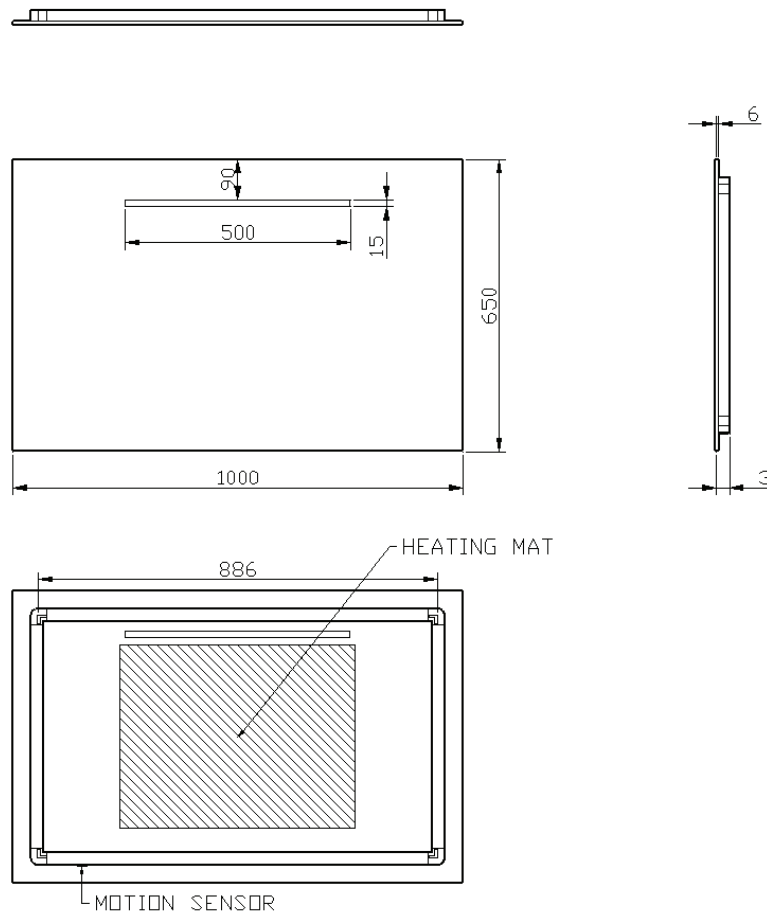

100

100 x 65

DETREMMERIE

BATHROOM FURNITURE

OPMERKINGEN / REMARQUES: HP@DETREMMERIE.BE

SPIEGEL MET HORIZONTALE LED VERLICHTING / MIROIR SUR CADRE AVEC ÉCLAIRAGE LED HORIZONTAL

CONDENSVRIJ /
ANTIBUÉE