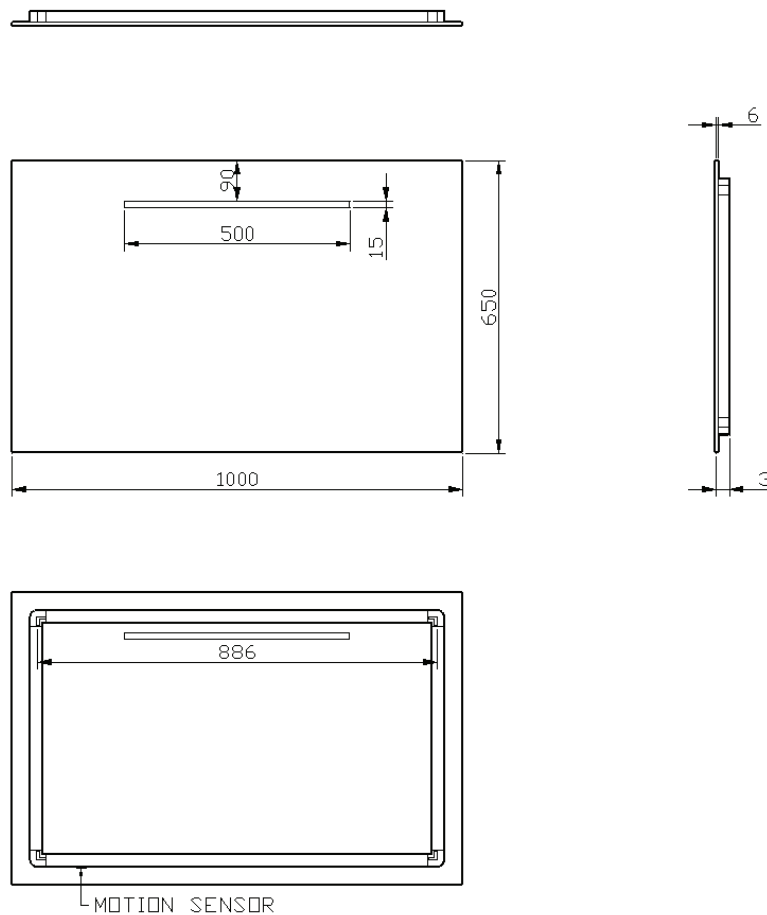

80

80 x 65

# DETREMMERIE

BATHROOM FURNITURE

OPMERKINGEN / REMARQUES: HP@DETREMMERIE.BE

SPIEGEL MET HORIZONTALE LED VERLICHTING / MIROIR SUR CADRE AVEC ÉCLAIRAGE LED HORIZONTAL

90

90 x 65

# DETREMMERIE

BATHROOM FURNITURE

OPMERKINGEN / REMARQUES: HP@DETREMMERIE.BE

SPIEGEL MET HORIZONTALE LED VERLICHTING / MIROIR SUR CADRE AVEC ÉCLAIRAGE LED HORIZONTAL

100

100 x 65

# DETREMMERIE

BATHROOM FURNITURE

OPMERKINGEN / REMARQUES: HP@DETREMMERIE.BE

SPIEGEL MET HORIZONTALE LED VERLICHTING / MIROIR SUR CADRE AVEC ÉCLAIRAGE LED HORIZONTAL

120

120 x 65