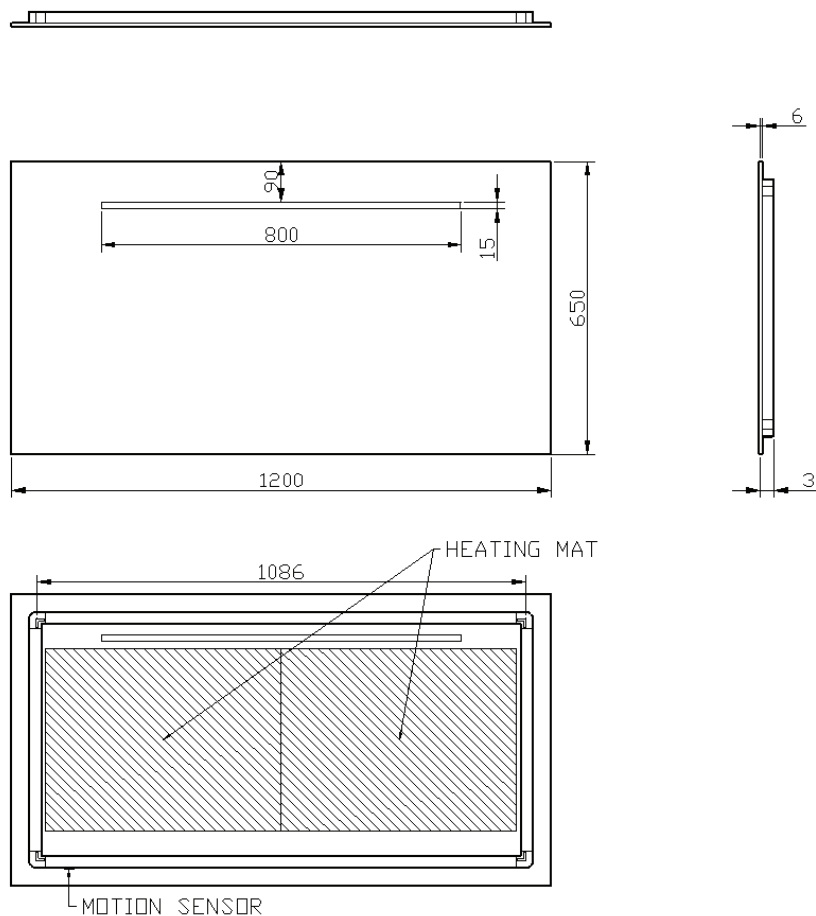

120

120 x 65

DETREMMERIE

BATHROOM FURNITURE

OPMERKINGEN / REMARQUES: HP@DETREMMERIE.BE

SPIEGEL MET HORIZONTALE LED VERLICHTING / MIROIR SUR CADRE AVEC ÉCLAIRAGE LED HORIZONTAL

CONDENSVRIJ /
ANTIBUÉE