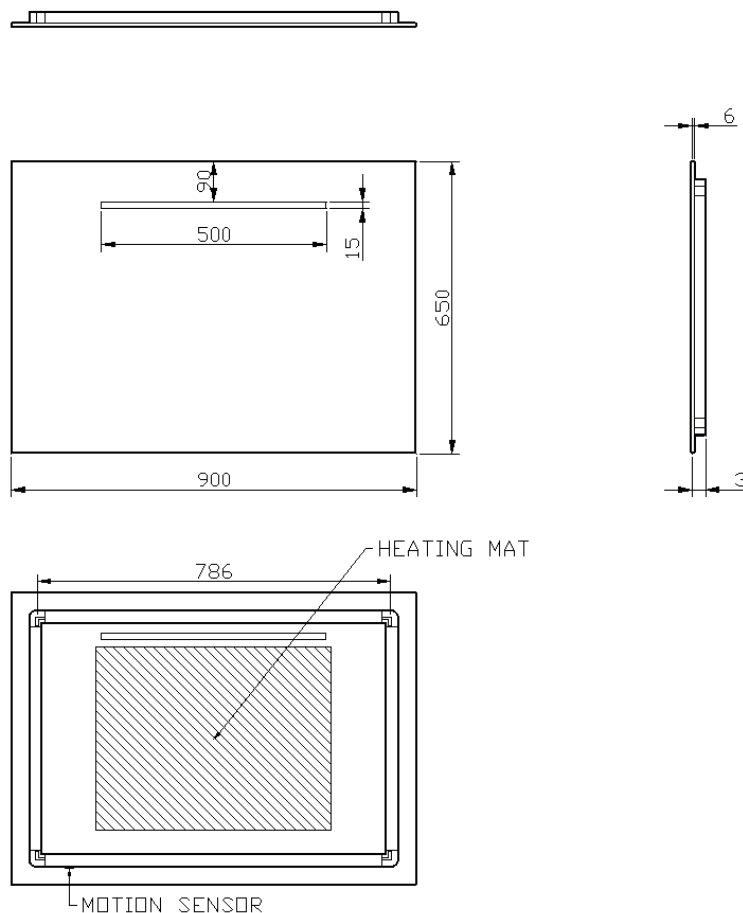

90

90 x 65

DETREMMERIE

BATHROOM FURNITURE

OPMERKINGEN / REMARQUES: HP@DETREMMERIE.BE

SPIEGEL MET HORIZONTALE LED VERLICHTING / MIROIR SUR CADRE AVEC ÉCLAIRAGE LED HORIZONTAL

CONDENSVRIJ /
ANTIBUÉE