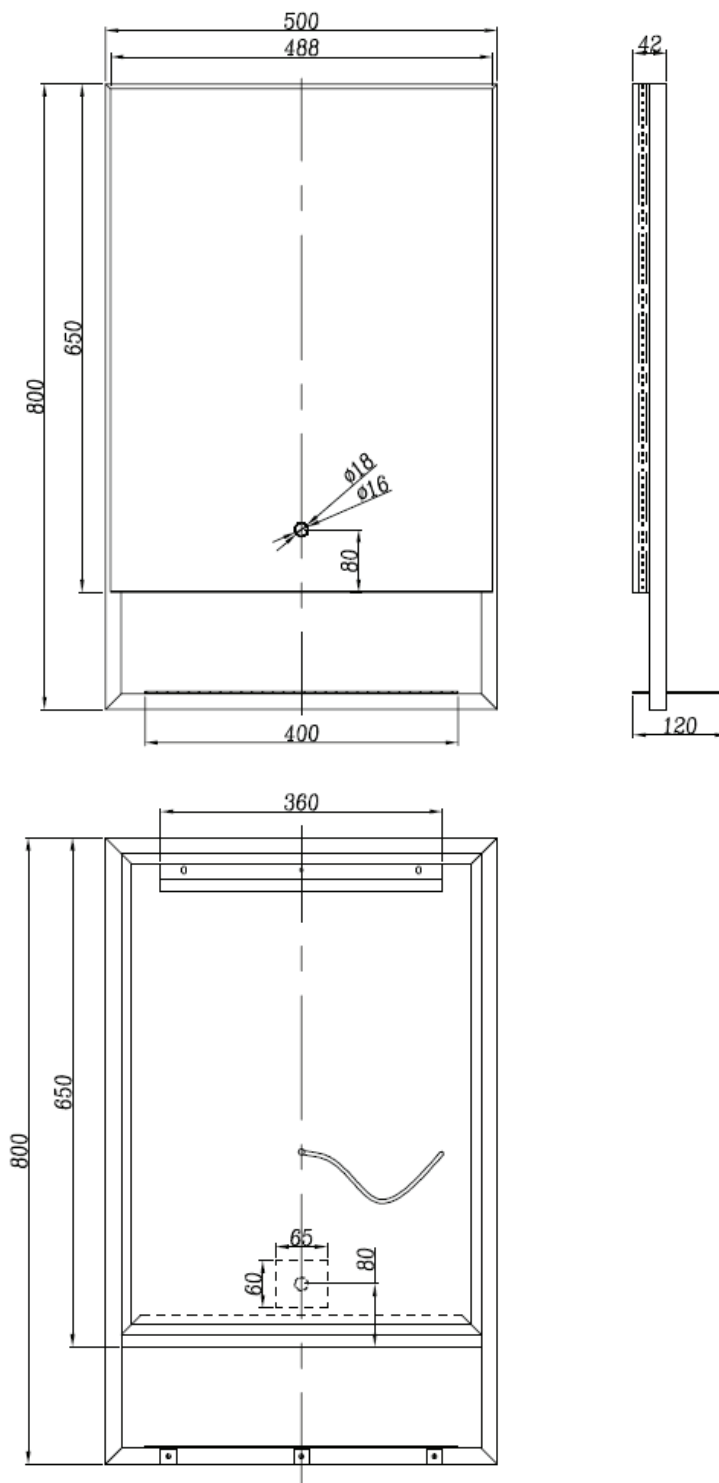

50

50 x 80

DETREMMERIE

BATHROOM FURNITURE

OPMERKINGEN / REMARQUES: HP@DETREMMERIE.BE

SPIEGEL MET FRAME EN SCHAP / MIROIR SUR CADRE ET ÉTAGÈRE

60

60 x 80

DETREMMERIE

BATHROOM FURNITURE

OPMERKINGEN / REMARQUES: HP@DETREMMERIE.BE

SPIEGEL MET FRAME EN SCHAP / MIROIR SUR CADRE ET ÉTAGÈRE