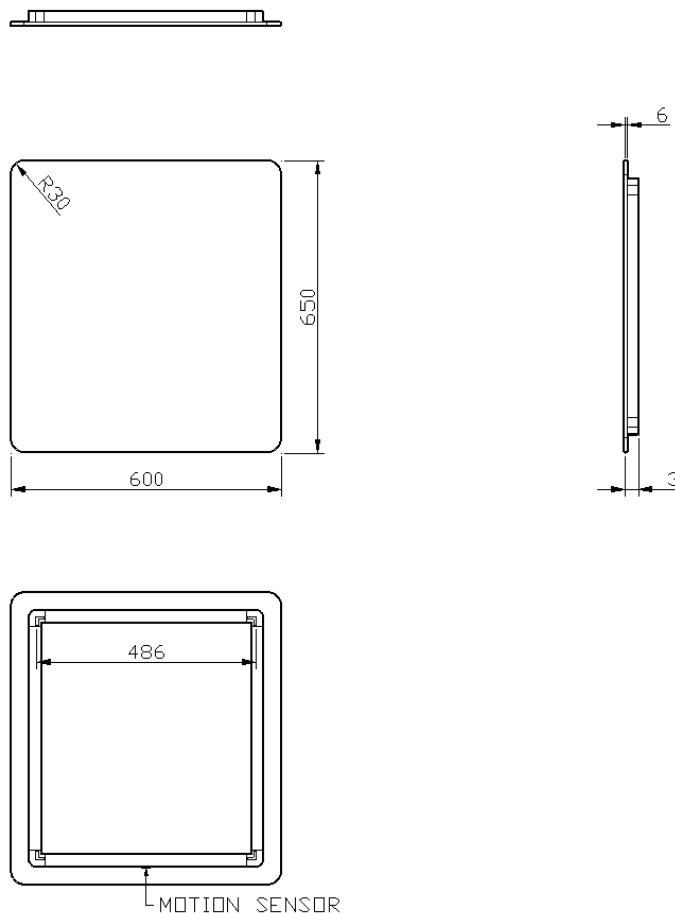

60

60 x 65

DETREMMERIE

BATHROOM FURNITURE

OPMERKINGEN / REMARQUES: HP@DETREMMERIE.BE

SPIEGEL MET AFGERONDE HOEKEN / MIROIR SUR CADRE AVEC ANGLES ARRONDIS

SENSOR / DÉTECTEUR

80

80 x 65

DETREMMERIE

BATHROOM FURNITURE

OPMERKINGEN / REMARQUES: HP@DETREMMERIE.BE

SPIEGEL MET AFGERONDE HOEKEN / MIROIR SUR CADRE AVEC ANGLES ARRONDIS

SENSOR / DÉTECTEUR

90

90 x 65

DETREMMERIE

BATHROOM FURNITURE

OPMERKINGEN / REMARQUES: HP@DETREMMERIE.BE

SPIEGEL MET AFGERONDE HOEKEN / MIROIR SUR CADRE AVEC ANGLES ARRONDIS

SENSOR / DÉTECTEUR

100

100 x 65

DETREMMERIE

BATHROOM FURNITURE

OPMERKINGEN / REMARQUES: HP@DETREMMERIE.BE

SPIEGEL MET AFGERONDE HOEKEN / MIROIR SUR CADRE AVEC ANGLES ARRONDIS

SENSOR / DÉTECTEUR

120

120 x 65

DETREMMERIE

BATHROOM FURNITURE