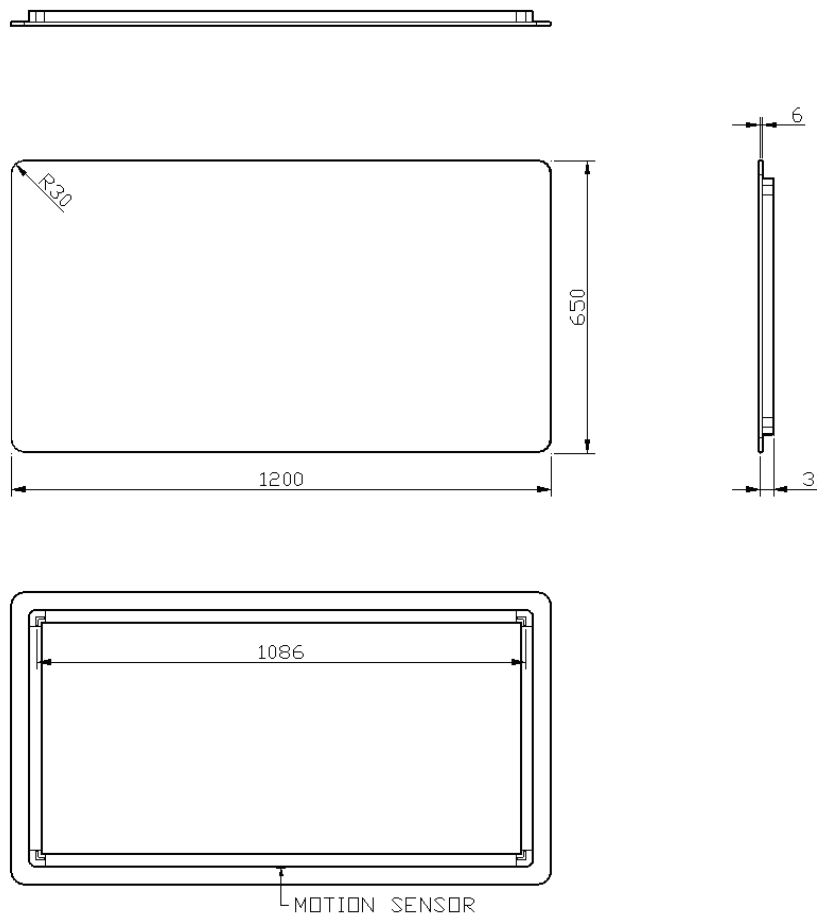

120

120 x 65

DETREMMERIE

BATHROOM FURNITURE

OPMERKINGEN / REMARQUES: HP@DETREMMERIE.BE

SPIEGEL MET AFGERONDE HOEKEN / MIROIR SUR CADRE AVEC ANGLES ARRONDIS

SENSOR / DÉTECTEUR