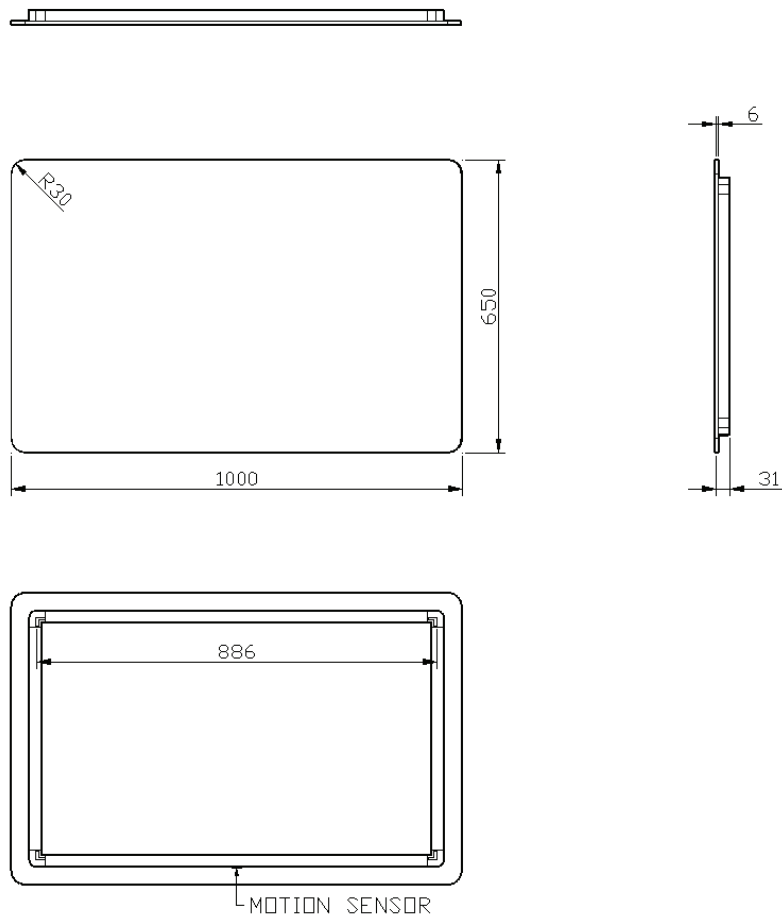

60

60 x 65

DETREMMERIE

BATHROOM FURNITURE

OPMERKINGEN / REMARQUES: HP@DETREMMERIE.BE

SPIEGEL MET AFGERONDE HOEKEN / MIROIR SUR CADRE AVEC ANGLES ARRONDIS

SENSOR / DÉTECTEUR

80

80 x 65

DETREMMERIE

BATHROOM FURNITURE

OPMERKINGEN / REMARQUES: HP@DETREMMERIE.BE

SPIEGEL MET AFGERONDE HOEKEN / MIROIR SUR CADRE AVEC ANGLES ARRONDIS

SENSOR / DÉTECTEUR

90

90 x 65

DETREMMERIE

BATHROOM FURNITURE

OPMERKINGEN / REMARQUES: HP@DETREMMERIE.BE

SPIEGEL MET AFGERONDE HOEKEN / MIROIR SUR CADRE AVEC ANGLES ARRONDIS

SENSOR / DÉTECTEUR

100

100 x 65

DETREMMERIE

BATHROOM FURNITURE

OPMERKINGEN / REMARQUES: HP@DETREMMERIE.BE

SPIEGEL MET AFGERONDE HOEKEN / MIROIR SUR CADRE AVEC ANGLES ARRONDIS

SENSOR / DÉTECTEUR

120

120 x 65

DETREMMERIE

BATHROOM FURNITURE