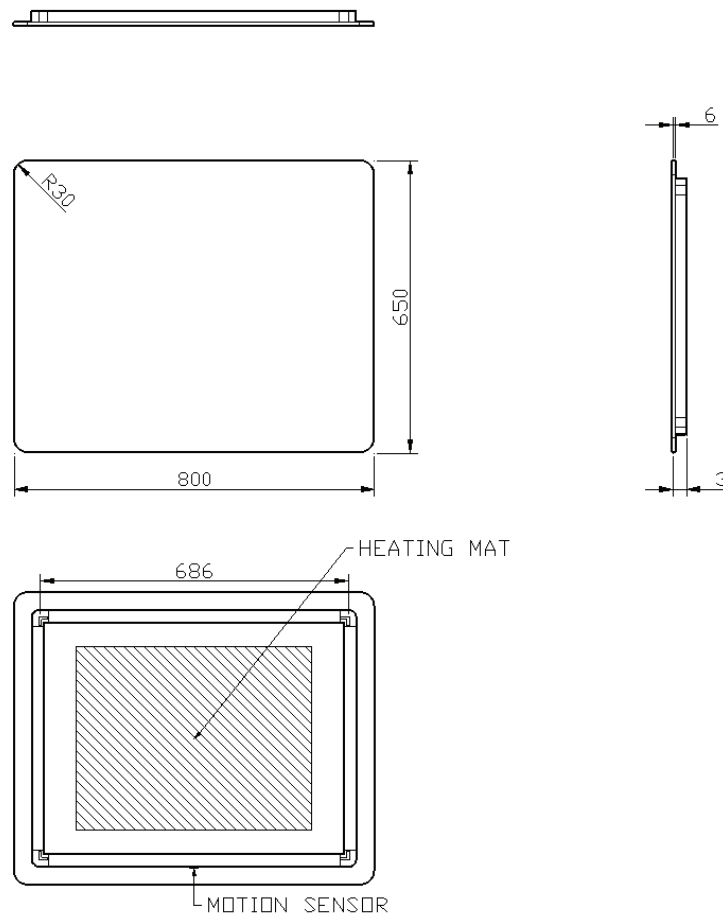

80

80 x 65

DETREMMERIE

BATHROOM FURNITURE

OPMERKINGEN / REMARQUES: HP@DETREMMERIE.BE

SPIEGEL MET AFGERONDE HOEKEN / MIROIR SUR CADRE AVEC ANGLES ARRONDIS

CONDENSVRIJ /
ANTIBUÉE

90

90 x 65

DETREMMERIE

BATHROOM FURNITURE

OPMERKINGEN / REMARQUES: HP@DETREMMERIE.BE

SPIEGEL MET AFGERONDE HOEKEN / MIROIR SUR CADRE AVEC ANGLES ARRONDIS

CONDENSVRIJ /
ANTIBUÉE

100

100 x 65