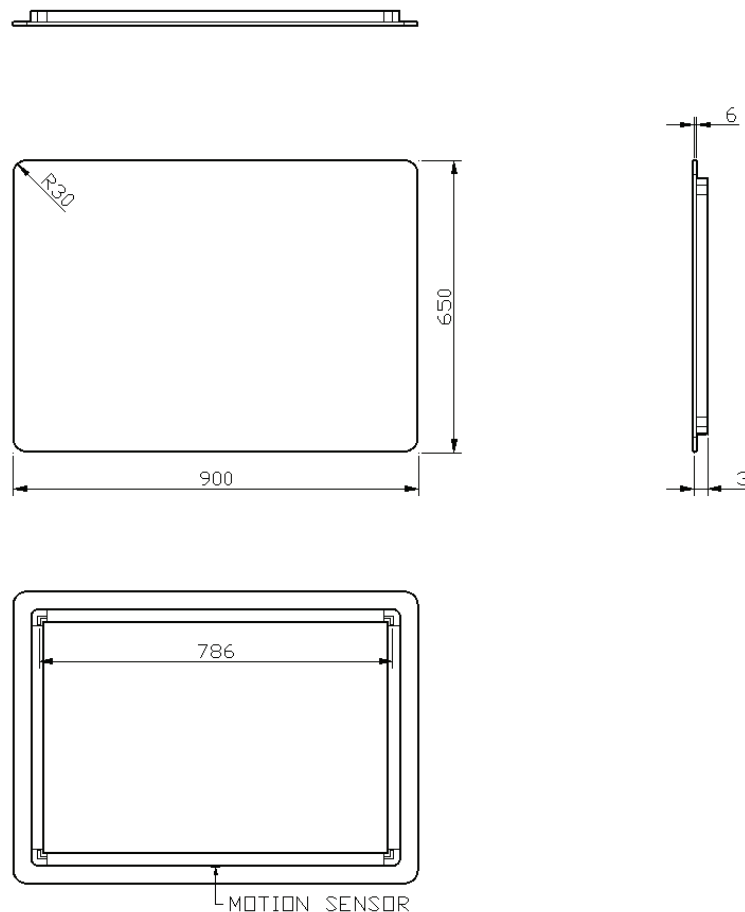

60

60 x 65

DETREMMERIE

BATHROOM FURNITURE

OPMERKINGEN / REMARQUES: HP@DETREMMERIE.BE

SPIEGEL MET AFGERONDE HOEKEN / MIROIR SUR CADRE AVEC ANGLES ARRONDIS

SENSOR / DÉTECTEUR

80

80 x 65

DETREMMERIE

BATHROOM FURNITURE

OPMERKINGEN / REMARQUES: HP@DETREMMERIE.BE

SPIEGEL MET AFGERONDE HOEKEN / MIROIR SUR CADRE AVEC ANGLES ARRONDIS

SENSOR / DÉTECTEUR

90

90 x 65

DETREMMERIE

BATHROOM FURNITURE

OPMERKINGEN / REMARQUES: HP@DETREMMERIE.BE

SPIEGEL MET AFGERONDE HOEKEN / MIROIR SUR CADRE AVEC ANGLES ARRONDIS

SENSOR / DÉTECTEUR

100

100 x 65

DETREMMERIE

BATHROOM FURNITURE

OPMERKINGEN / REMARQUES: HP@DETREMMERIE.BE

SPIEGEL MET AFGERONDE HOEKEN / MIROIR SUR CADRE AVEC ANGLES ARRONDIS

SENSOR / DÉTECTEUR

120

120 x 65

DETREMMERIE

BATHROOM FURNITURE