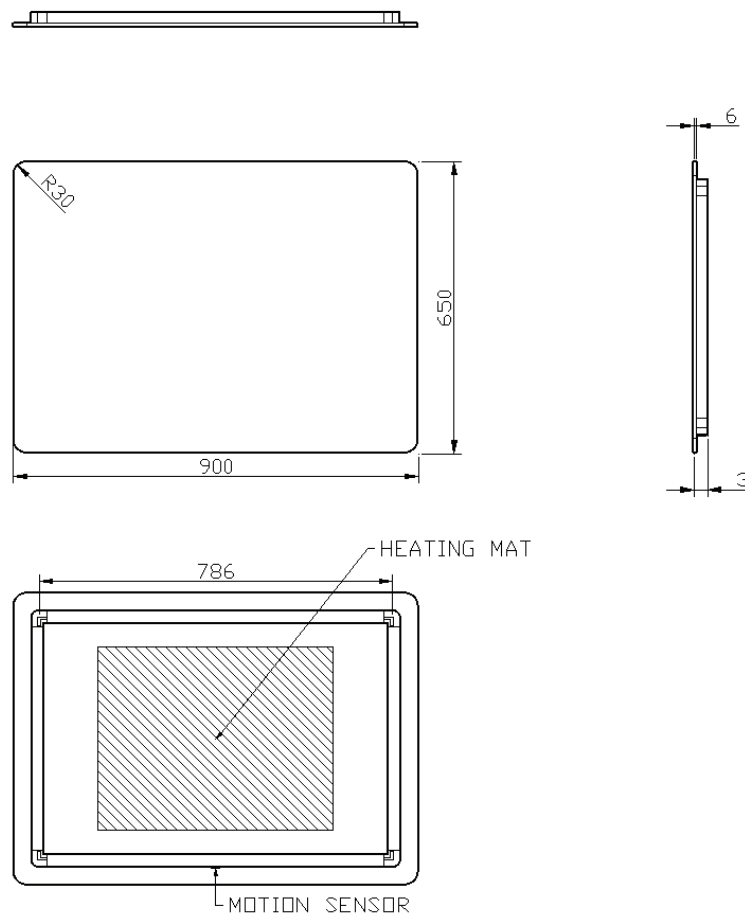

90 x 65

DETREMMERIE

BATHROOM FURNITURE

OPMERKINGEN / REMARQUES: HP@DETREMMERIE.BE

SPIEGEL MET AFGERONDE HOEKEN / MIROIR SUR CADRE AVEC ANGLES ARRONDIS

CONDENSVRIJ /
ANTIBUÉE

100

100 x 65