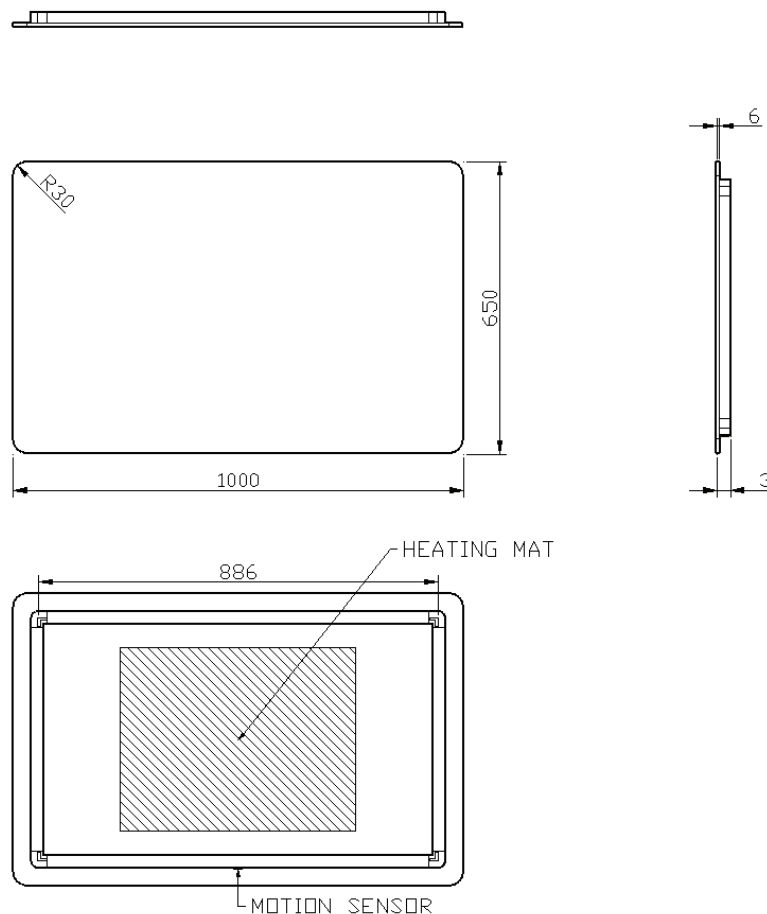

100

100 x 65

DETREMMERIE

BATHROOM FURNITURE

OPMERKINGEN / REMARQUES: HP@DETREMMERIE.BE

SPIEGEL MET AFGERONDE HOEKEN / MIROIR SUR CADRE AVEC ANGLES ARRONDIS

CONDENSVRIJ /
ANTIBUÉE