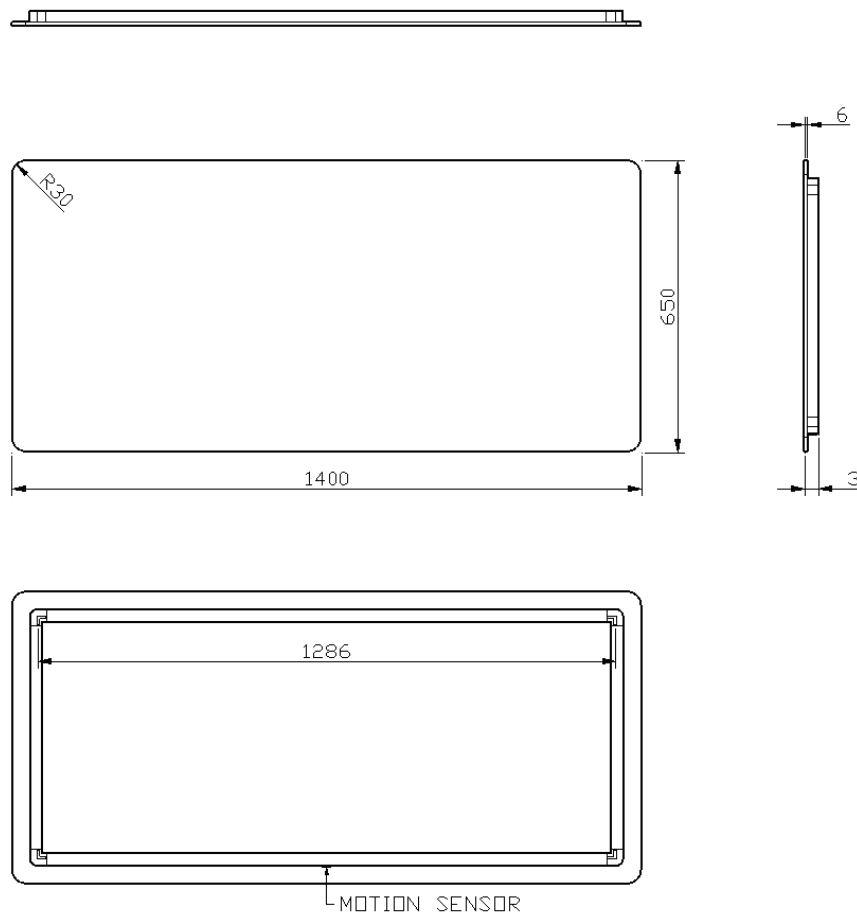

140

140 x 65

DETREMMERIE

BATHROOM FURNITURE

OPMERKINGEN / REMARQUES: HP@DETREMMERIE.BE

SPIEGEL MET AFGERONDE HOEKEN / MIROIR SUR CADRE AVEC ANGLES ARRONDIS

SENSOR / DÉTECTEUR