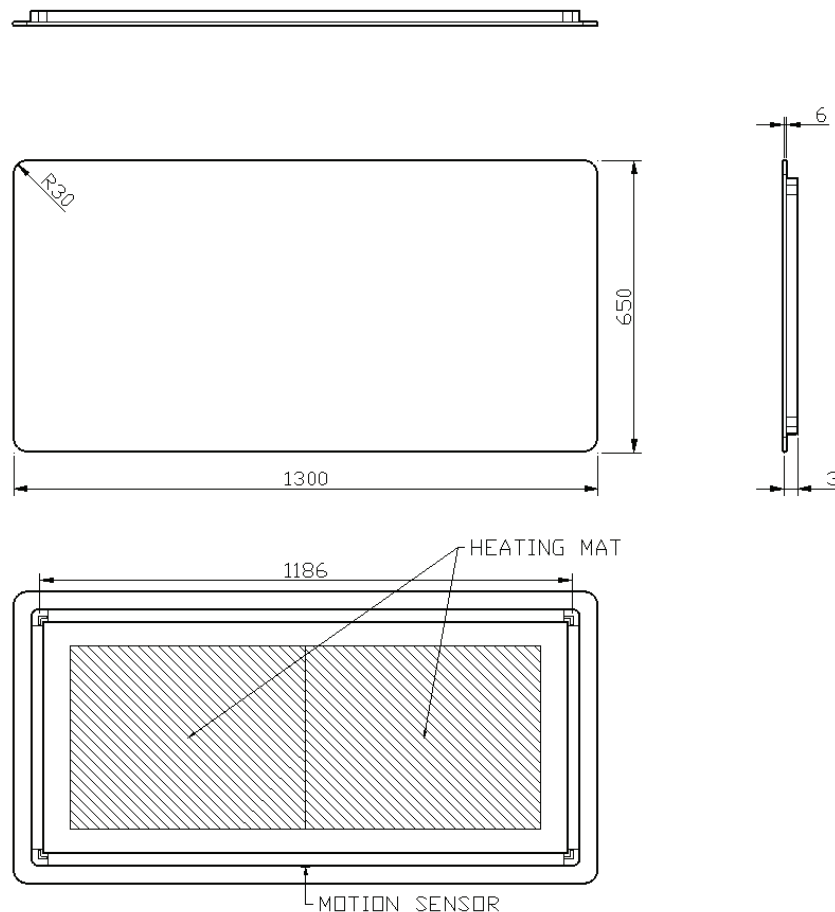

130

130 x 65

DETREMMERIE

BATHROOM FURNITURE

OPMERKINGEN / REMARQUES: HP@DETREMMERIE.BE

SPIEGEL MET AFGERONDE HOEKEN / MIROIR SUR CADRE AVEC ANGLES ARRONDIS

CONDENSVRIJ /
ANTIBUÉE