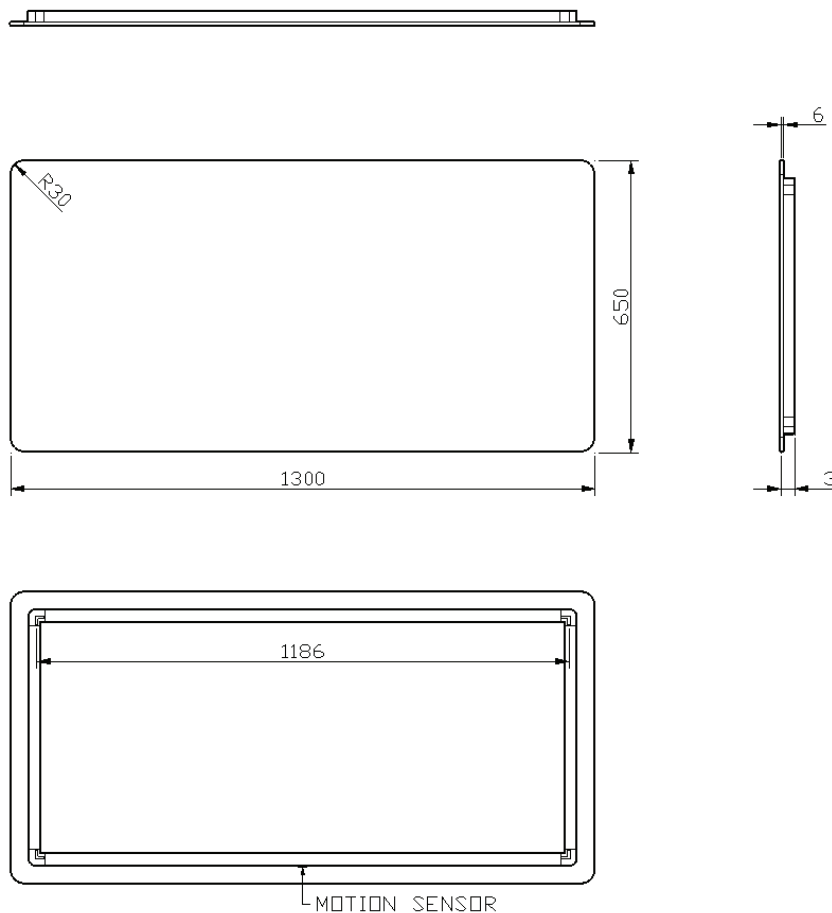

130

130 x 65

DETREMMERIE

BATHROOM FURNITURE

OPMERKINGEN / REMARQUES: HP@DETREMMERIE.BE

SPIEGEL MET AFGERONDE HOEKEN / MIROIR SUR CADRE AVEC ANGLES ARRONDIS

SENSOR / DÉTECTEUR