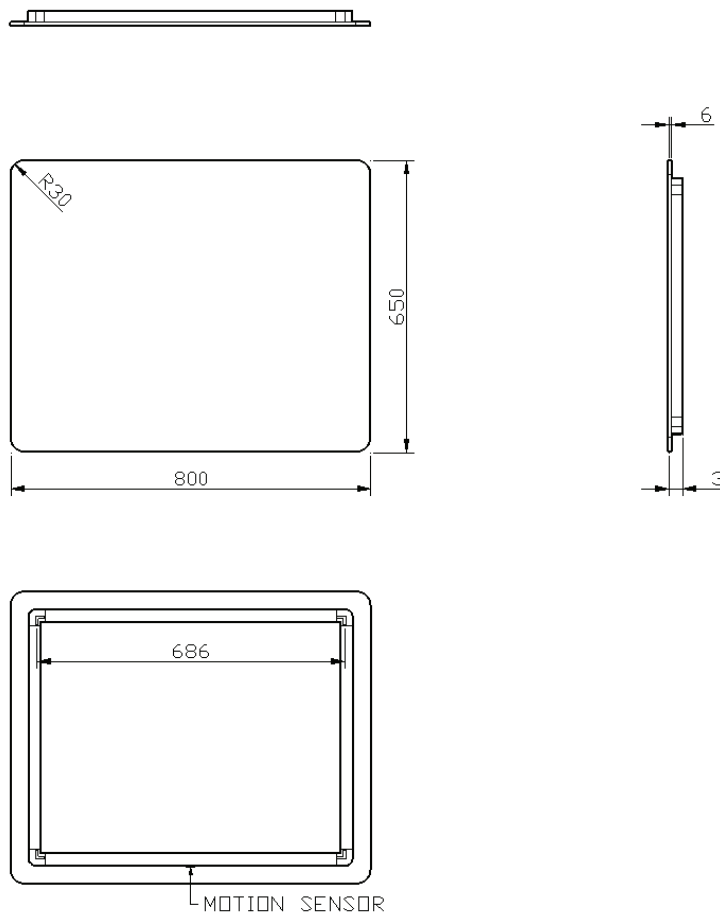

60

60 x 65

DETREMMERIE

BATHROOM FURNITURE

OPMERKINGEN / REMARQUES: HP@DETREMMERIE.BE

SPIEGEL MET AFGERONDE HOEKEN / MIROIR SUR CADRE AVEC ANGLES ARRONDIS

SENSOR / DÉTECTEUR

80

80 x 65

DETREMMERIE

BATHROOM FURNITURE

OPMERKINGEN / REMARQUES: HP@DETREMMERIE.BE

SPIEGEL MET AFGERONDE HOEKEN / MIROIR SUR CADRE AVEC ANGLES ARRONDIS

SENSOR / DÉTECTEUR

90

90 x 65

DETREMMERIE

BATHROOM FURNITURE

OPMERKINGEN / REMARQUES: HP@DETREMMERIE.BE

SPIEGEL MET AFGERONDE HOEKEN / MIROIR SUR CADRE AVEC ANGLES ARRONDIS

SENSOR / DÉTECTEUR

100

100 x 65

DETREMMERIE

BATHROOM FURNITURE

OPMERKINGEN / REMARQUES: HP@DETREMMERIE.BE

SPIEGEL MET AFGERONDE HOEKEN / MIROIR SUR CADRE AVEC ANGLES ARRONDIS

SENSOR / DÉTECTEUR

120

120 x 65

DETREMMERIE

BATHROOM FURNITURE