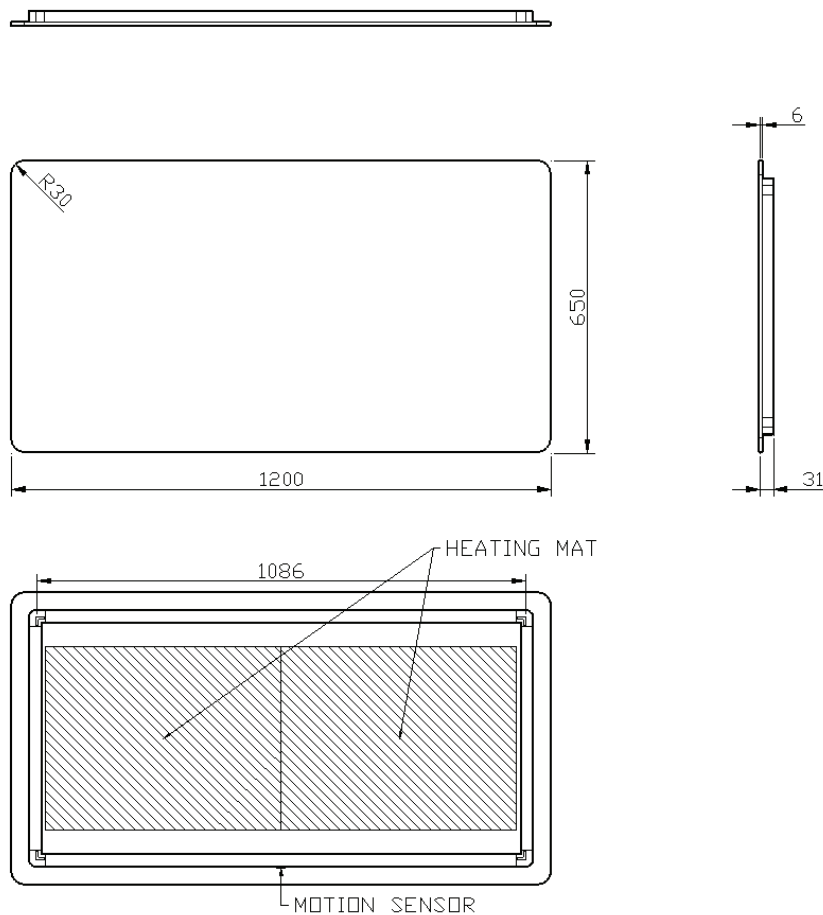

120

120 x 65

DETREMMERIE

BATHROOM FURNITURE

OPMERKINGEN / REMARQUES: HP@DETREMMERIE.BE

SPIEGEL MET AFGERONDE HOEKEN / MIROIR SUR CADRE AVEC ANGLES ARRONDIS

CONDENSVRIJ /
ANTIBUÉE