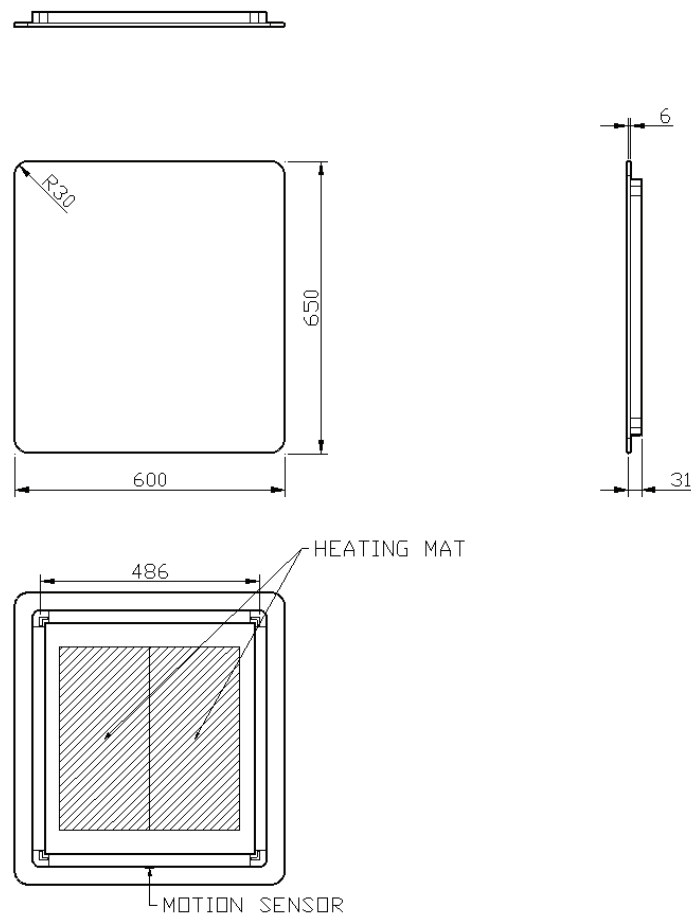

SENSOR / DÉTECTEUR

60

60 x 65

DETREMMERIE

BATHROOM FURNITURE

OPMERKINGEN / REMARQUES: HP@DETREMMERIE.BE

SPIEGEL MET AFGERONDE HOEKEN / MIROIR SUR CADRE AVEC ANGLES ARRONDIS

CONDENSVRIJ /
ANTIBUÉE