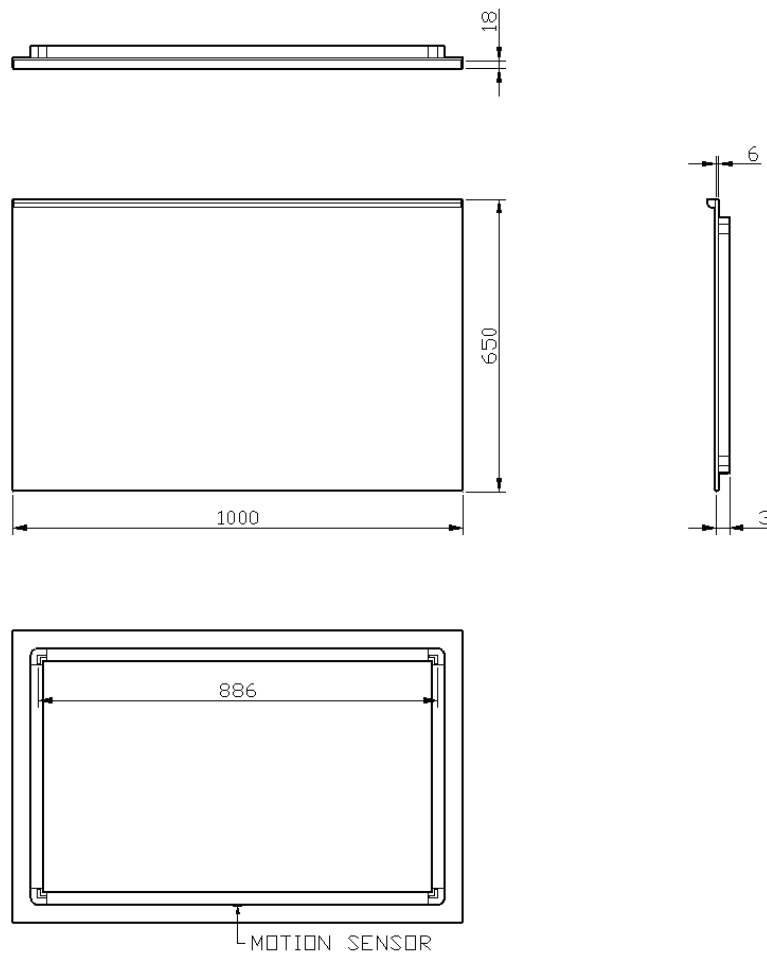

## SPIEGEL MET LED BALK / MIROIR SUR CADRE AVEC BARRE LED

80

80 x 65

## SPIEGEL MET LED BALK / MIROIR SUR CADRE AVEC BARRE LED

100

100 x 65

## SPIEGEL MET LED BALK / MIROIR SUR CADRE AVEC BARRE LED

120

120 x 65