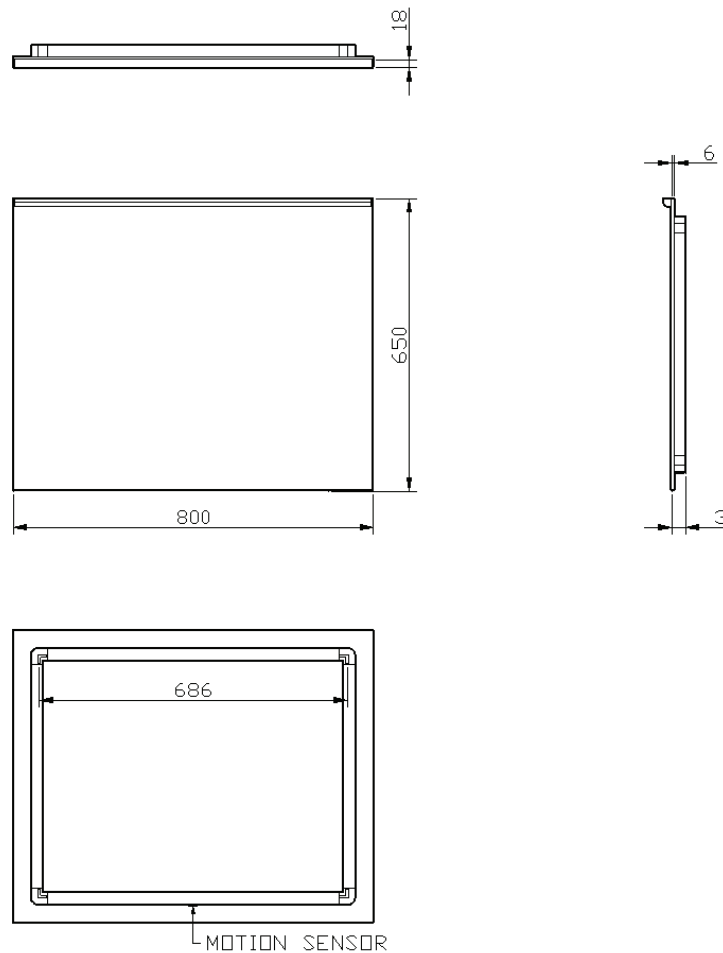

60

60 x 65

## SPIEGEL MET LED BALK / MIROIR SUR CADRE AVEC BARRE LED

80

80 x 65

## SPIEGEL MET LED BALK / MIROIR SUR CADRE AVEC BARRE LED

100

100 x 65

## SPIEGEL MET LED BALK / MIROIR SUR CADRE AVEC BARRE LED

120

120 x 65