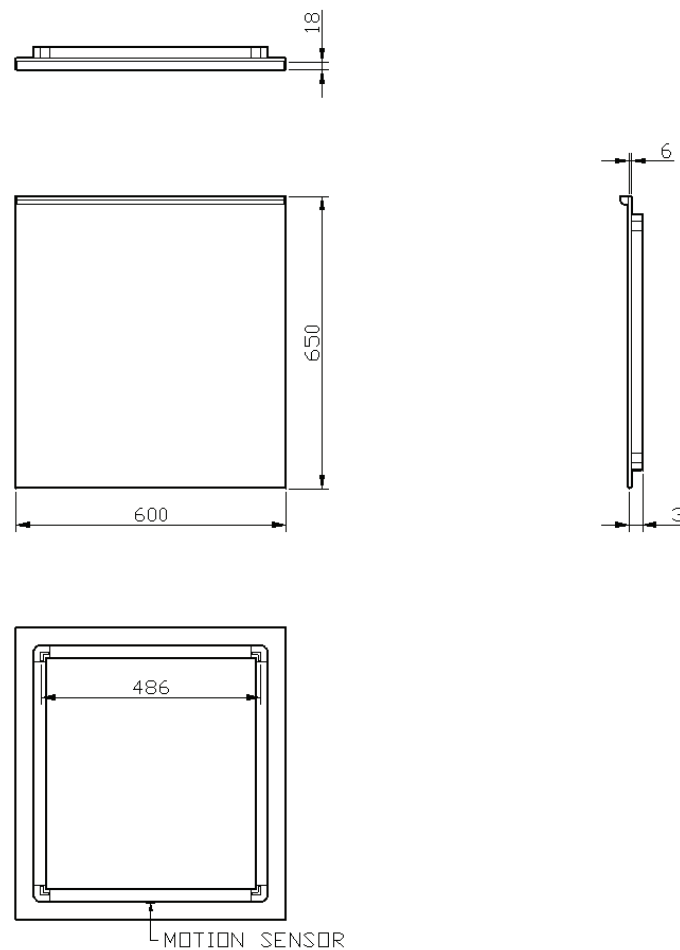

60

60 x 65

## SPIEGEL MET LED BALK / MIROIR SUR CADRE AVEC BARRE LED

80

80 x 65

## SPIEGEL MET LED BALK / MIROIR SUR CADRE AVEC BARRE LED

100

100 x 65

## SPIEGEL MET LED BALK / MIROIR SUR CADRE AVEC BARRE LED

120

120 x 65