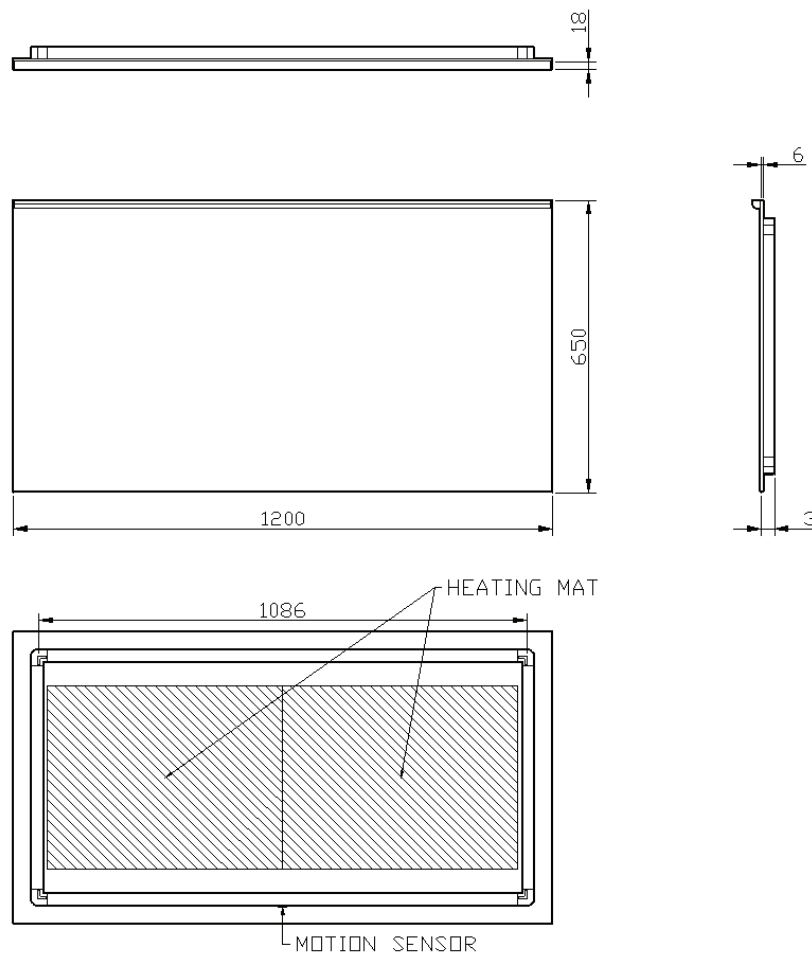

120

120 x 65

DETREMMERIE

BATHROOM FURNITURE

OPMERKINGEN / REMARQUES: HP@DETREMMERIE.BE

SPIEGEL MET LED BALK / MIROIR SUR CADRE AVEC BARRE LED

CONDENSVRIJ /
ANTIBUÉE