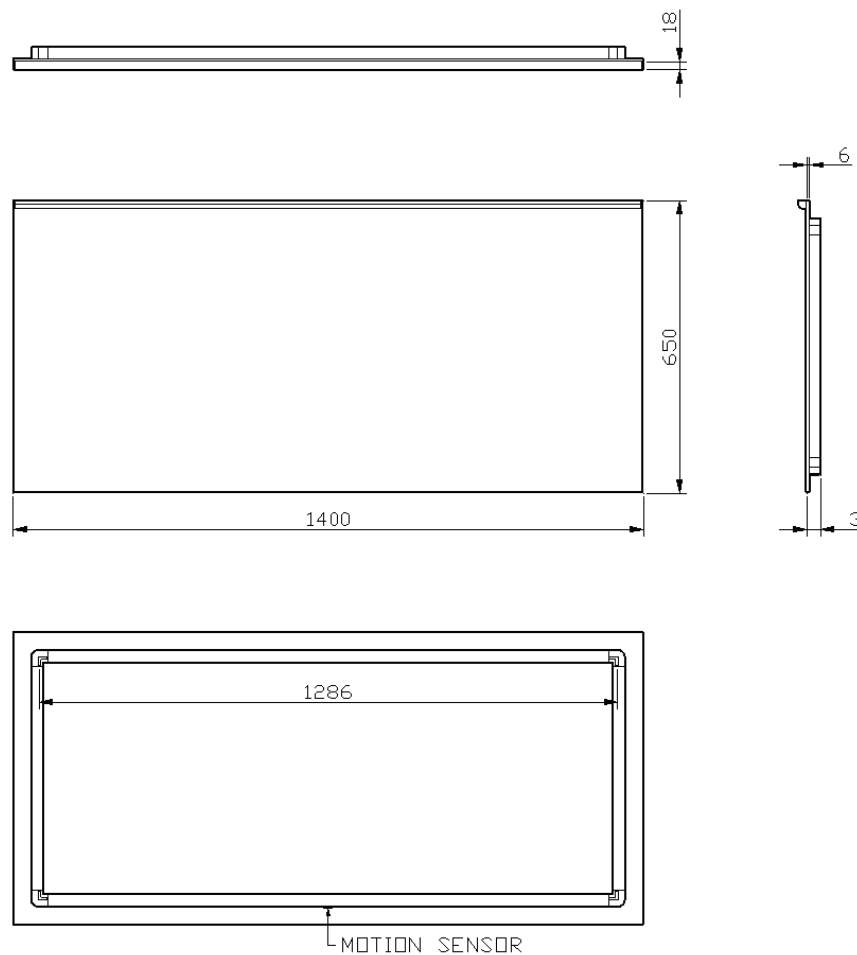

## SPIEGEL MET LED BALK / MIROIR SUR CADRE AVEC BARRE LED

140

140 x 65

DETREMMERIE

BATHROOM FURNITURE

OPMERKINGEN / REMARQUES: HP@DETREMMERIE.BE

SPIEGEL MET LED BALK / MIROIR SUR CADRE AVEC BARRE LED

60

60 x 65