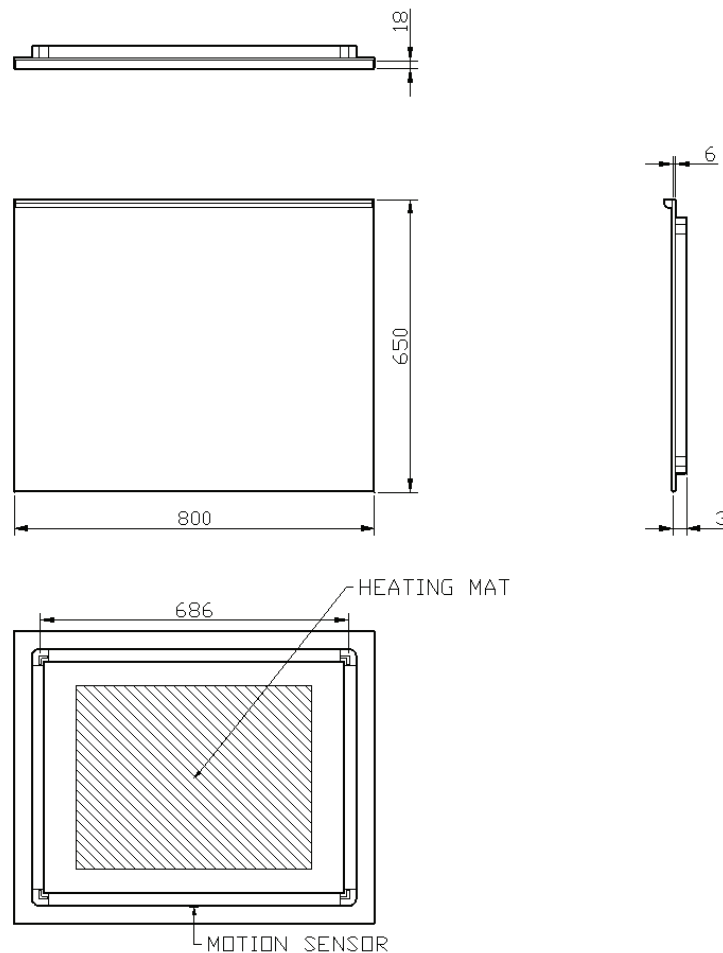

80

80 x 65

DETREMMERIE

BATHROOM FURNITURE

OPMERKINGEN / REMARQUES: HP@DETREMMERIE.BE

SPIEGEL MET LED BALK / MIROIR SUR CADRE AVEC BARRE LED

CONDENSVRIJ /
ANTIBUÉE