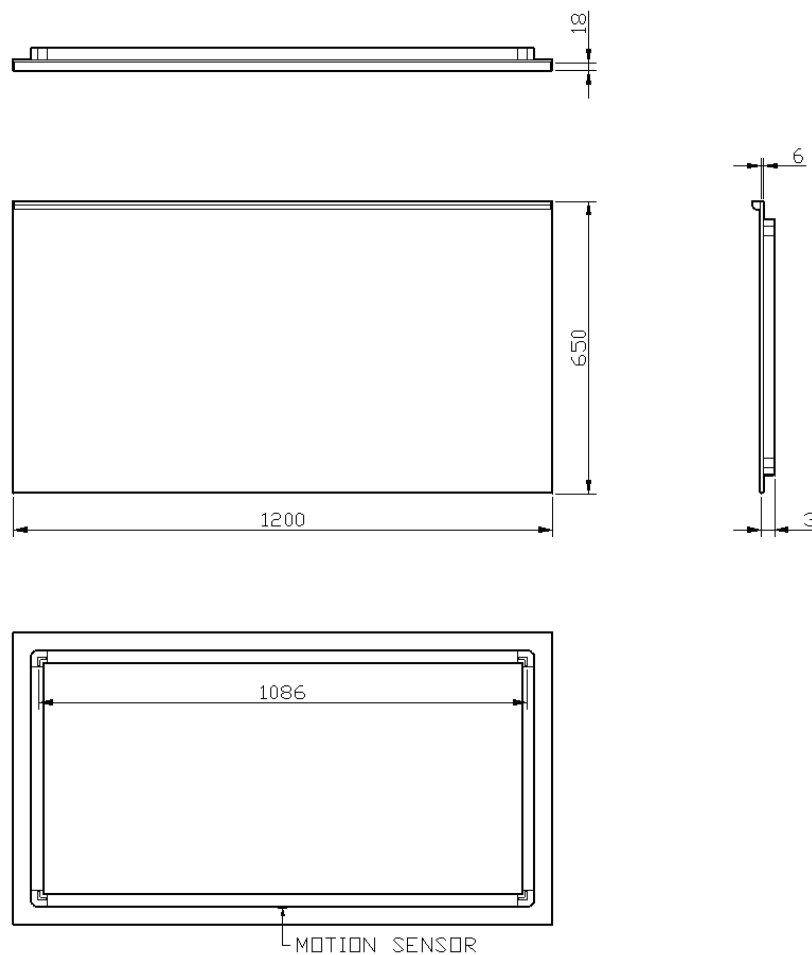

120

120 x 65

DETREMMERIE

BATHROOM FURNITURE

OPMERKINGEN / REMARQUES: HP@DETREMMERIE.BE

SPIEGEL MET LED BALK / MIROIR SUR CADRE AVEC BARRE LED