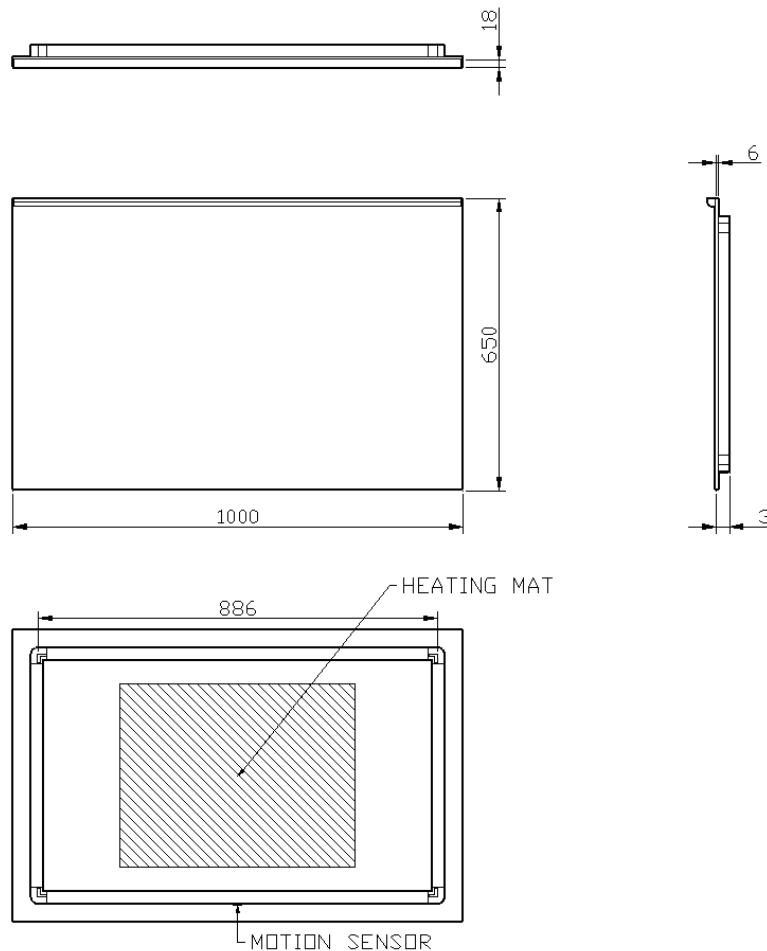

100

100 x 65

DETREMMERIE

BATHROOM FURNITURE

OPMERKINGEN / REMARQUES: HP@DETREMMERIE.BE

SPIEGEL MET LED BALK / MIROIR SUR CADRE AVEC BARRE LED

CONDENSVRIJ /
ANTIBUÉE