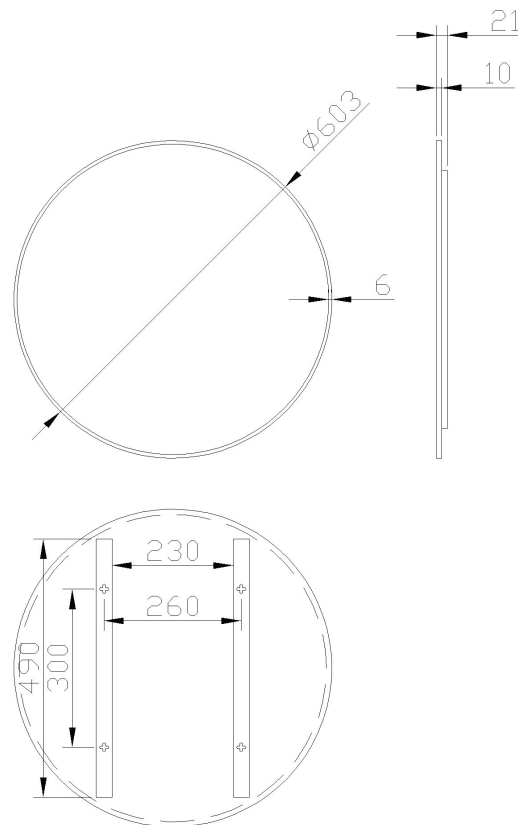

Ø 60

60 x 60

DETREMMERIE

BATHROOM FURNITURE

OPMERKINGEN / REMARQUES: HP@DETREMMERIE.BE

RONDE SPIEGEL MET FRAME / MIROIR ROND AVEC CADRE

Ø 80

80 x 80

DETREMMERIE

BATHROOM FURNITURE

OPMERKINGEN / REMARQUES: HP@DETREMMERIE.BE

RONDE SPIEGEL MET FRAME / MIROIR ROND AVEC CADRE

Ø 90

90 x 90

DETREMMERIE

BATHROOM FURNITURE

OPMERKINGEN / REMARQUES: HP@DETREMMERIE.BE

RONDE SPIEGEL MET FRAME / MIROIR ROND AVEC CADRE

Ø 100
100 x 100

DETREMMERIE

BATHROOM FURNITURE

OPMERKINGEN / REMARQUES: HP@DETREMMERIE.BE

RONDE SPIEGEL MET FRAME / MIROIR ROND AVEC CADRE

Ø 120
120 x 120

DETREMMERIE

BATHROOM FURNITURE

OPMERKINGEN / REMARQUES: HP@DETREMMERIE.BE

RONDE SPIEGEL MET FRAME / MIROIR ROND AVEC CADRE