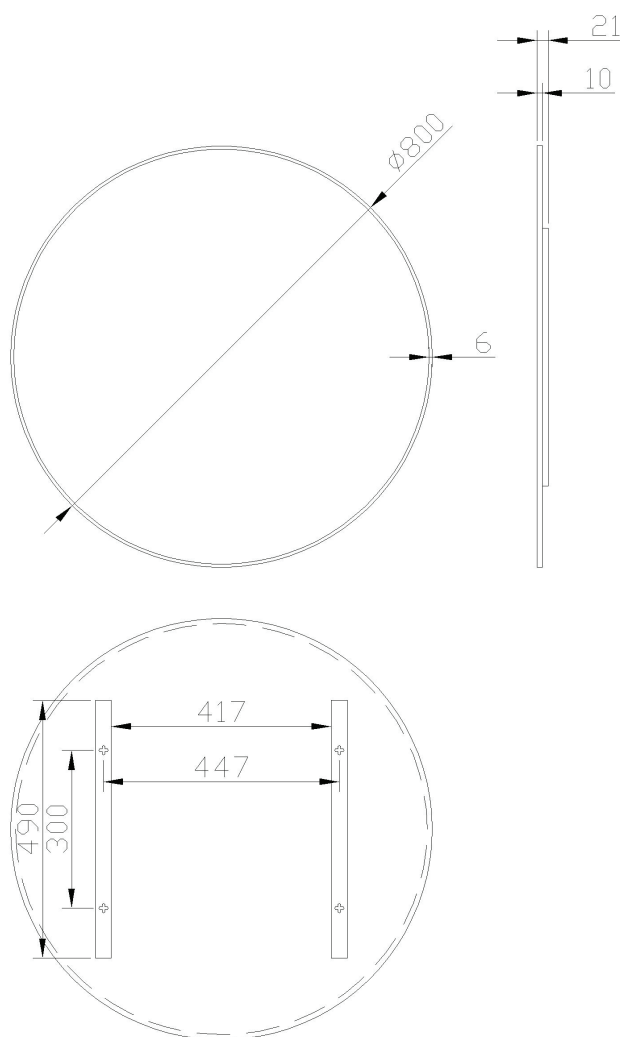

Ø 60

60 x 60

DETREMMERIE

BATHROOM FURNITURE

OPMERKINGEN / REMARQUES: HP@DETREMMERIE.BE

RONDE SPIEGEL MET FRAME / MIROIR ROND AVEC CADRE

Ø 80

80 x 80

DETREMMERIE

BATHROOM FURNITURE

OPMERKINGEN / REMARQUES: HP@DETREMMERIE.BE

RONDE SPIEGEL MET FRAME / MIROIR ROND AVEC CADRE

Ø 90

90 x 90

DETREMMERIE

BATHROOM FURNITURE

OPMERKINGEN / REMARQUES: HP@DETREMMERIE.BE

RONDE SPIEGEL MET FRAME / MIROIR ROND AVEC CADRE

Ø 100
100 x 100

DETREMMERIE

BATHROOM FURNITURE

OPMERKINGEN / REMARQUES: HP@DETREMMERIE.BE

RONDE SPIEGEL MET FRAME / MIROIR ROND AVEC CADRE

Ø 120
120 x 120

DETREMMERIE

BATHROOM FURNITURE

OPMERKINGEN / REMARQUES: HP@DETREMMERIE.BE

RONDE SPIEGEL MET FRAME / MIROIR ROND AVEC CADRE