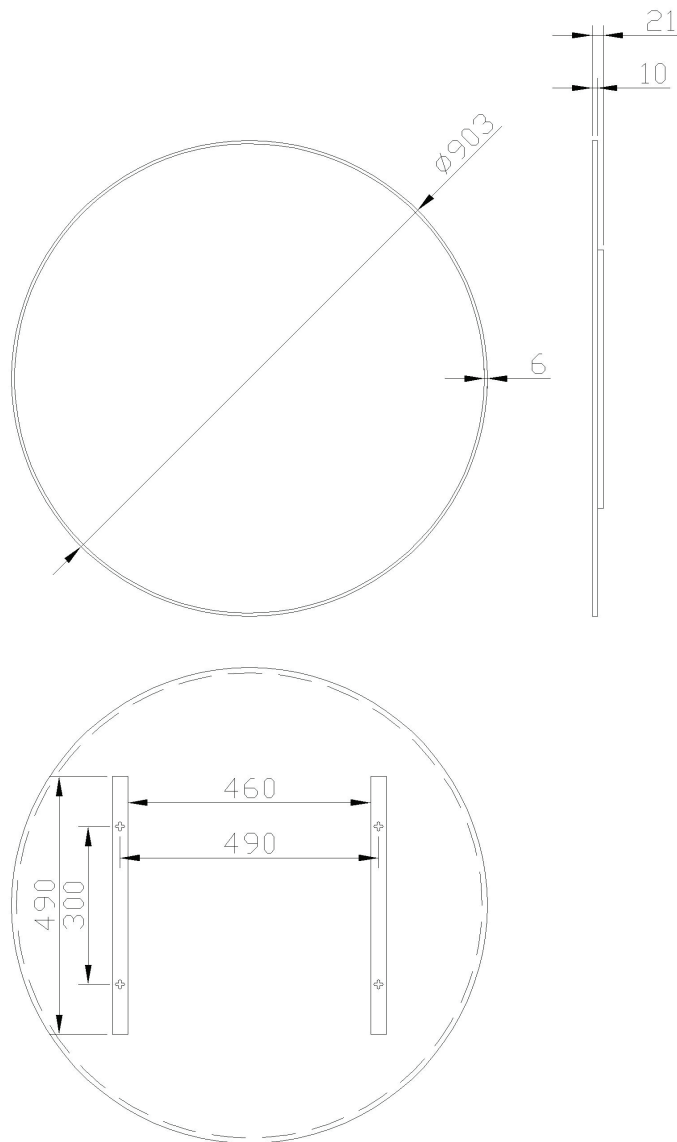

Ø 60

60 x 60

DETREMMERIE

BATHROOM FURNITURE

OPMERKINGEN / REMARQUES: HP@DETREMMERIE.BE

RONDE SPIEGEL MET FRAME / MIROIR ROND AVEC CADRE

Ø 80

80 x 80

DETREMMERIE

BATHROOM FURNITURE

OPMERKINGEN / REMARQUES: HP@DETREMMERIE.BE

RONDE SPIEGEL MET FRAME / MIROIR ROND AVEC CADRE

Ø 90

90 x 90

DETREMMERIE

BATHROOM FURNITURE

OPMERKINGEN / REMARQUES: HP@DETREMMERIE.BE

RONDE SPIEGEL MET FRAME / MIROIR ROND AVEC CADRE

Ø 100
100 x 100

DETREMMERIE

BATHROOM FURNITURE

OPMERKINGEN / REMARQUES: HP@DETREMMERIE.BE

RONDE SPIEGEL MET FRAME / MIROIR ROND AVEC CADRE

Ø 120
120 x 120

DETREMMERIE

BATHROOM FURNITURE

OPMERKINGEN / REMARQUES: HP@DETREMMERIE.BE

RONDE SPIEGEL MET FRAME / MIROIR ROND AVEC CADRE