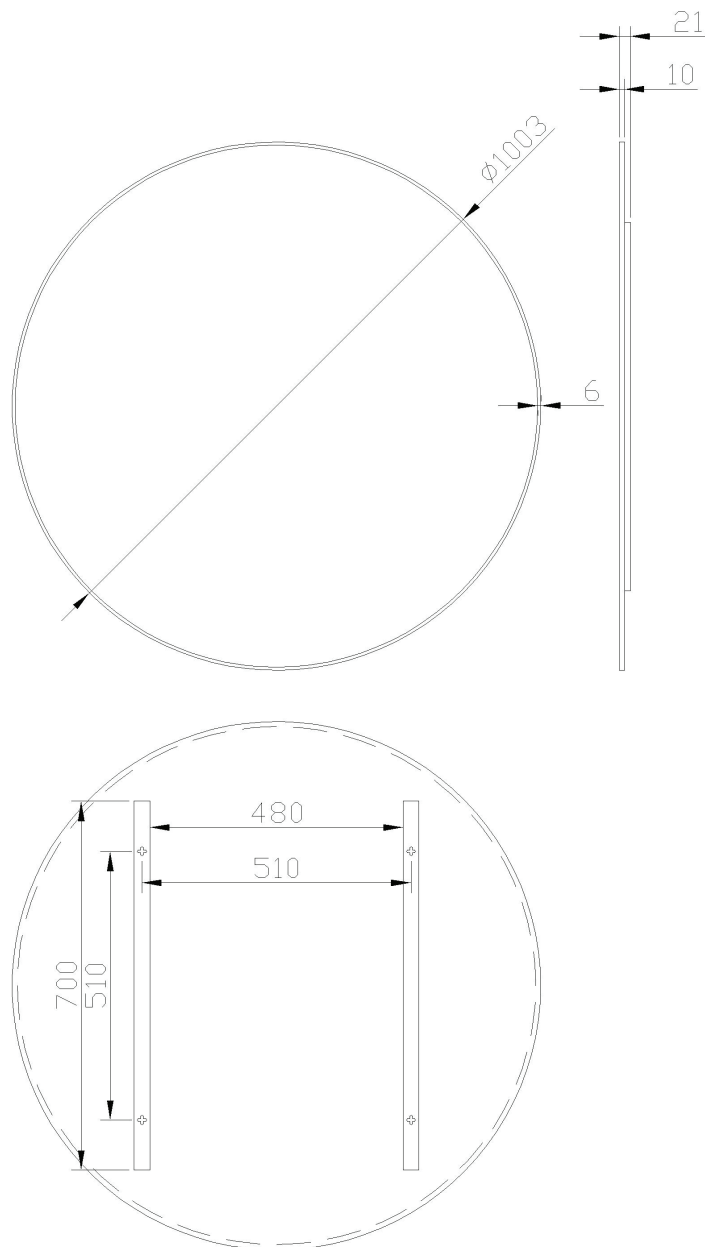

Ø 60

60 x 60

DETREMMERIE

BATHROOM FURNITURE

OPMERKINGEN / REMARQUES: HP@DETREMMERIE.BE

RONDE SPIEGEL MET FRAME / MIROIR ROND AVEC CADRE

Ø 80

80 x 80

DETREMMERIE

BATHROOM FURNITURE

OPMERKINGEN / REMARQUES: HP@DETREMMERIE.BE

RONDE SPIEGEL MET FRAME / MIROIR ROND AVEC CADRE

Ø 90

90 x 90

DETREMMERIE

BATHROOM FURNITURE

OPMERKINGEN / REMARQUES: HP@DETREMMERIE.BE

RONDE SPIEGEL MET FRAME / MIROIR ROND AVEC CADRE

Ø 100
100 x 100

DETREMMERIE

BATHROOM FURNITURE

OPMERKINGEN / REMARQUES: HP@DETREMMERIE.BE

RONDE SPIEGEL MET FRAME / MIROIR ROND AVEC CADRE

Ø 120
120 x 120

DETREMMERIE

BATHROOM FURNITURE

OPMERKINGEN / REMARQUES: HP@DETREMMERIE.BE

RONDE SPIEGEL MET FRAME / MIROIR ROND AVEC CADRE