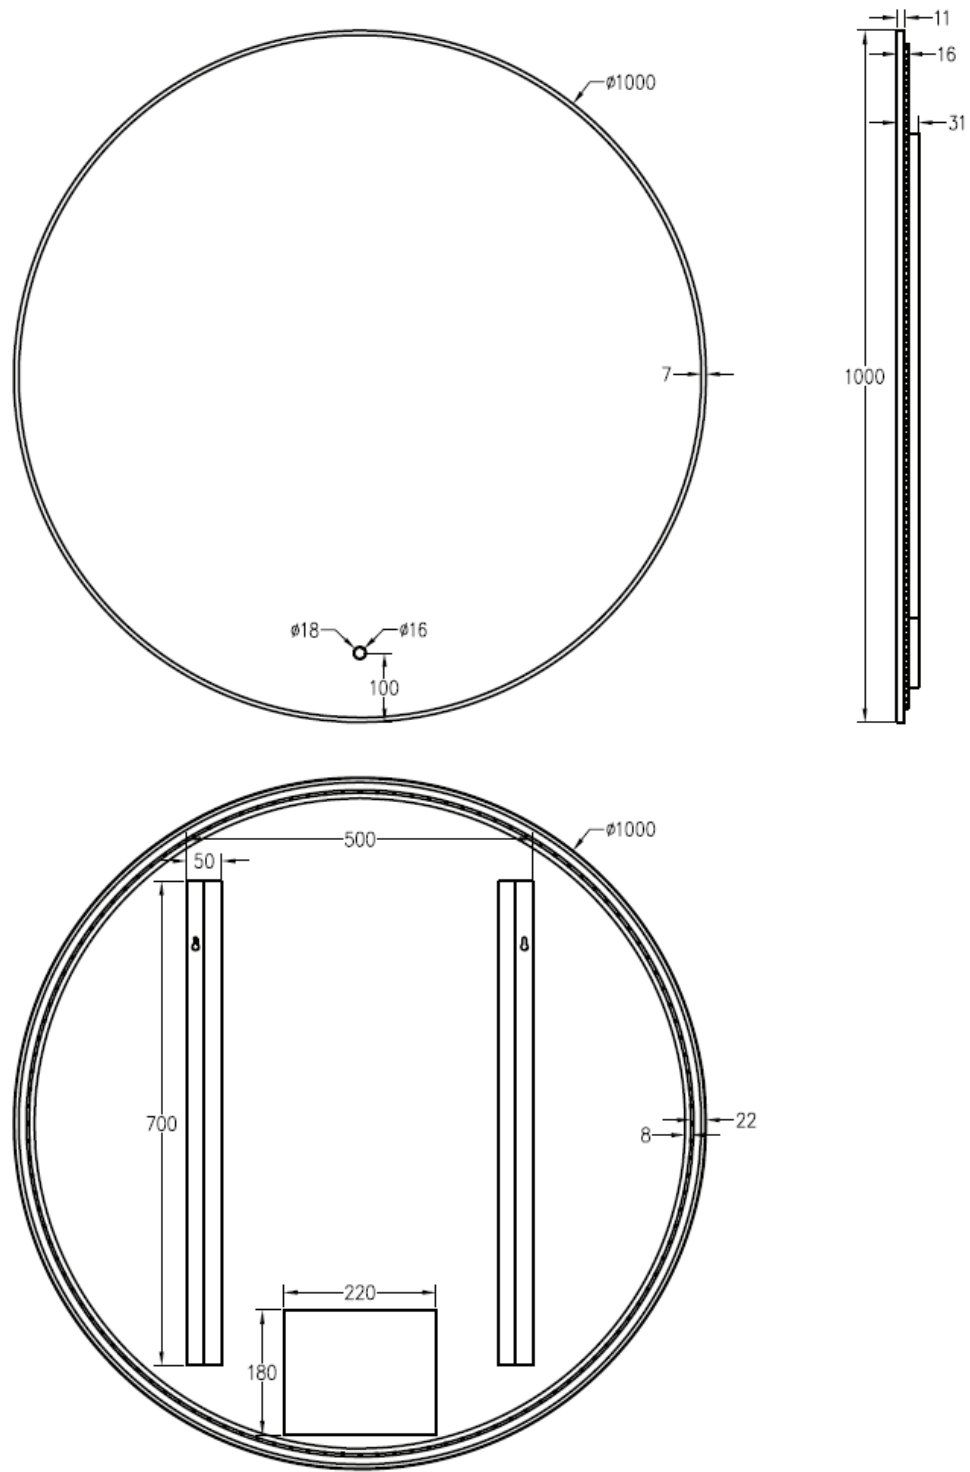

# DETREMMERIE

BATHROOM FURNITURE

OPMERKINGEN / REMARQUES: HP@DETREMMERIE.BE

**RONDE SPIEGEL MET FRAME & LED RONDOND /  
MIROIR ROND AVEC CADRE & LED AUTOUR**

Ø 80

80 x 80

# DETREMMERIE

BATHROOM FURNITURE

OPMERKINGEN / REMARQUES: HP@DETREMMERIE.BE

**RONDE SPIEGEL MET FRAME & LED RONDOND /  
MIROIR ROND AVEC CADRE & LED AUTOUR**

Ø 90

90 x 90

# DETREMMERIE

BATHROOM FURNITURE

OPMERKINGEN / REMARQUES: HP@DETREMMERIE.BE

**RONDE SPIEGEL MET FRAME & LED RONDOND /  
MIROIR ROND AVEC CADRE & LED AUTOUR**

Ø 100  
100 x 100

# DETREMMERIE

BATHROOM FURNITURE

OPMERKINGEN / REMARQUES: HP@DETREMMERIE.BE

**RONDE SPIEGEL MET FRAME & LED RONDOND /  
MIROIR ROND AVEC CADRE & LED AUTOUR**

Ø 120  
120 x 120