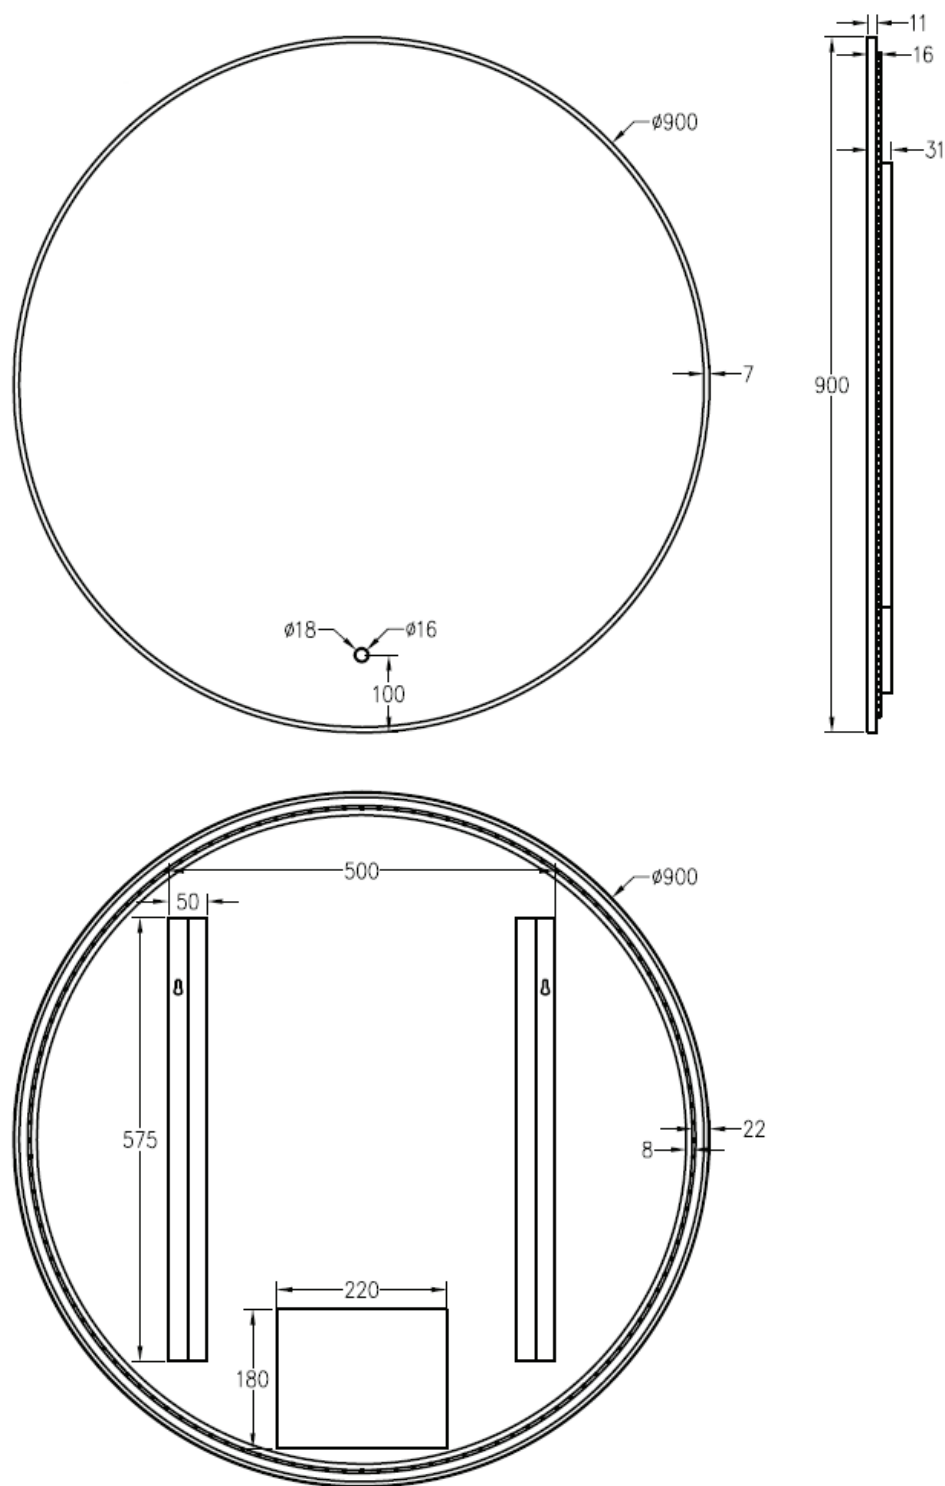

# DETREMMERIE

BATHROOM FURNITURE

OPMERKINGEN / REMARQUES: HP@DETREMMERIE.BE

**RONDE SPIEGEL MET FRAME & LED RONDOND /  
MIROIR ROND AVEC CADRE & LED AUTOUR**

Ø 80

80 x 80

# DETREMMERIE

BATHROOM FURNITURE

OPMERKINGEN / REMARQUES: HP@DETREMMERIE.BE

**RONDE SPIEGEL MET FRAME & LED RONDOND /  
MIROIR ROND AVEC CADRE & LED AUTOUR**

Ø 90

90 x 90

# DETREMMERIE

BATHROOM FURNITURE

OPMERKINGEN / REMARQUES: HP@DETREMMERIE.BE

**RONDE SPIEGEL MET FRAME & LED RONDOND /  
MIROIR ROND AVEC CADRE & LED AUTOUR**

Ø 100  
100 x 100

# DETREMMERIE

BATHROOM FURNITURE

OPMERKINGEN / REMARQUES: HP@DETREMMERIE.BE

**RONDE SPIEGEL MET FRAME & LED RONDOND /  
MIROIR ROND AVEC CADRE & LED AUTOUR**

Ø 120  
120 x 120