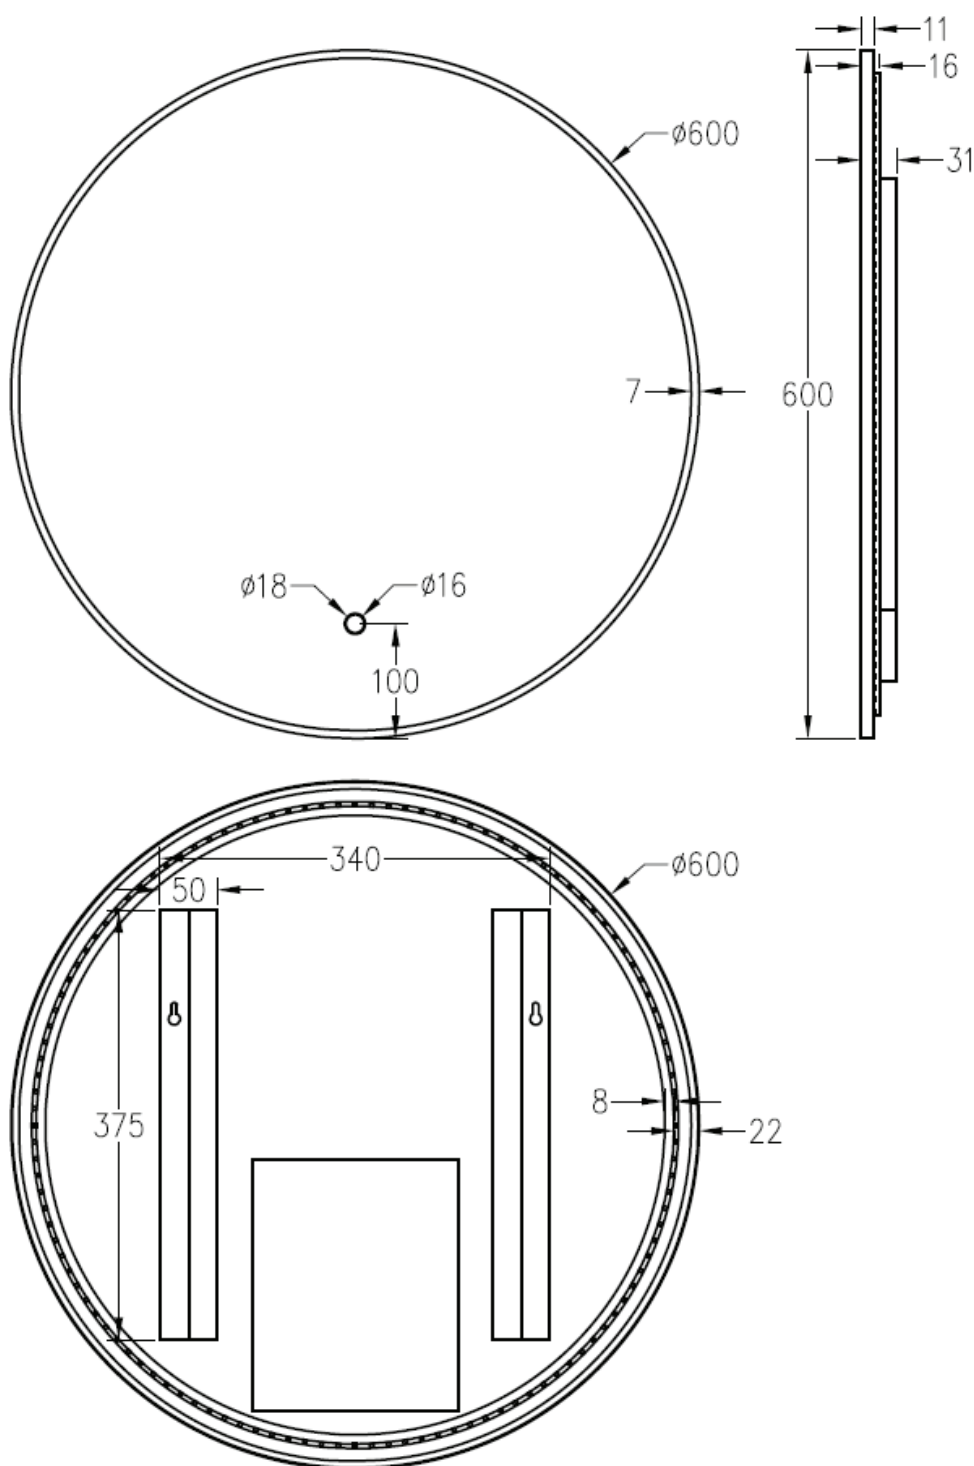

Ø 60

60 x 60

# DETREMMERIE

BATHROOM FURNITURE

OPMERKINGEN / REMARQUES: HP@DETREMMERIE.BE

**RONDE SPIEGEL MET FRAME & LED RONDOND /  
MIROIR ROND AVEC CADRE & LED AUTOUR**

Ø 80

80 x 80

# DETREMMERIE

BATHROOM FURNITURE

OPMERKINGEN / REMARQUES: HP@DETREMMERIE.BE

**RONDE SPIEGEL MET FRAME & LED RONDOND /  
MIROIR ROND AVEC CADRE & LED AUTOUR**

Ø 90

90 x 90

# DETREMMERIE

BATHROOM FURNITURE

OPMERKINGEN / REMARQUES: HP@DETREMMERIE.BE

**RONDE SPIEGEL MET FRAME & LED RONDOND /  
MIROIR ROND AVEC CADRE & LED AUTOUR**

Ø 120  
120 x 120