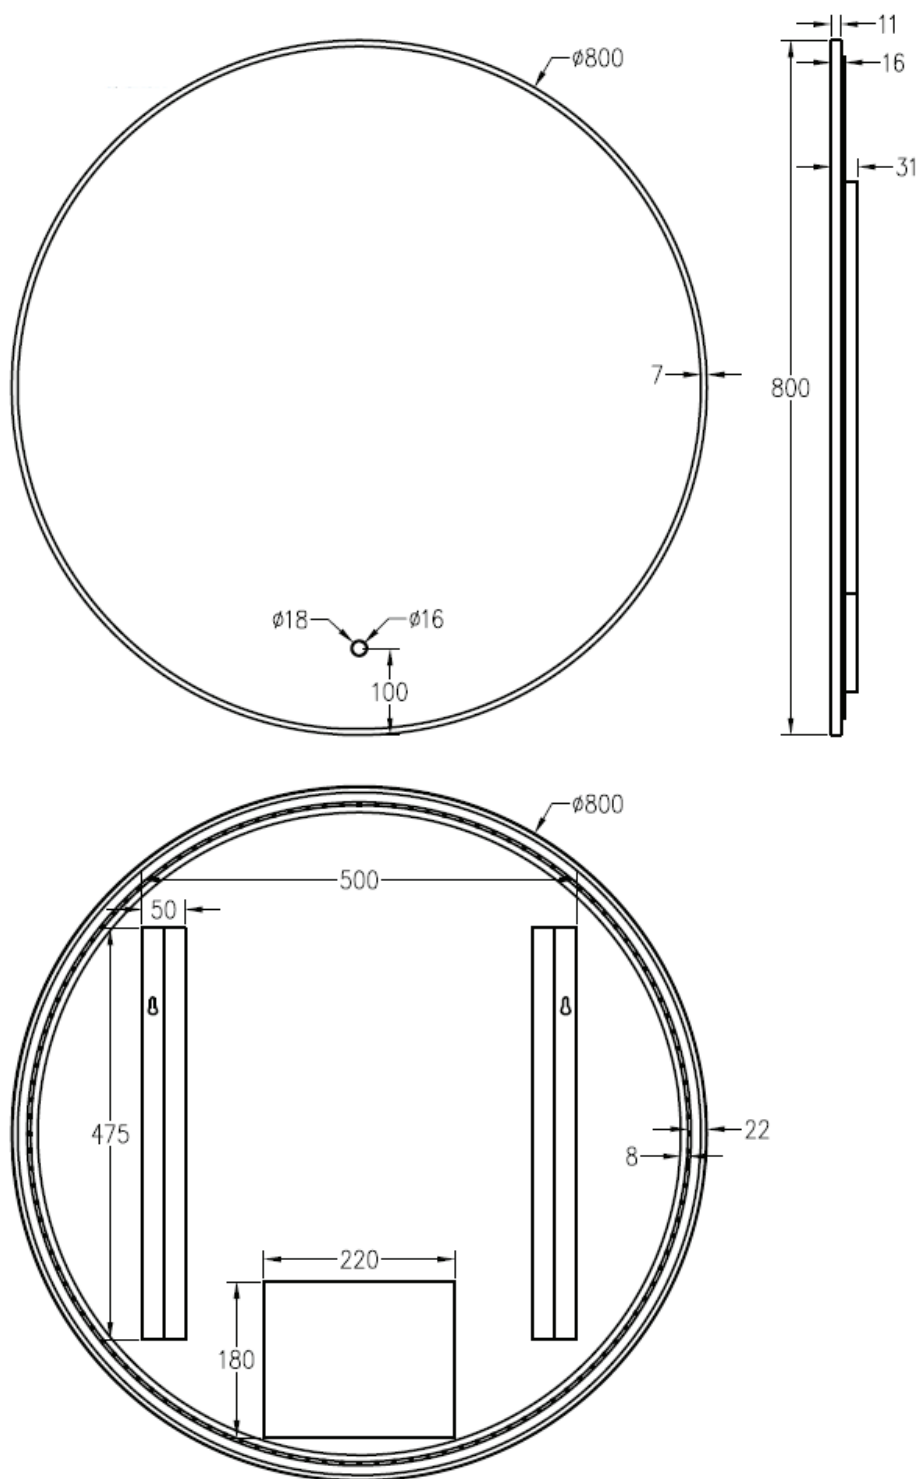

Ø 60

60 x 60

# DETREMMERIE

BATHROOM FURNITURE

OPMERKINGEN / REMARQUES: HP@DETREMMERIE.BE

**RONDE SPIEGEL MET FRAME & LED RONDOND /  
MIROIR ROND AVEC CADRE & LED AUTOUR**

Ø 80

80 x 80

# DETREMMERIE

BATHROOM FURNITURE

OPMERKINGEN / REMARQUES: HP@DETREMMERIE.BE

**RONDE SPIEGEL MET FRAME & LED RONDOND /  
MIROIR ROND AVEC CADRE & LED AUTOUR**

Ø 90

90 x 90

# DETREMMERIE

BATHROOM FURNITURE

OPMERKINGEN / REMARQUES: HP@DETREMMERIE.BE

**RONDE SPIEGEL MET FRAME & LED RONDOND /  
MIROIR ROND AVEC CADRE & LED AUTOUR**

Ø 120  
120 x 120