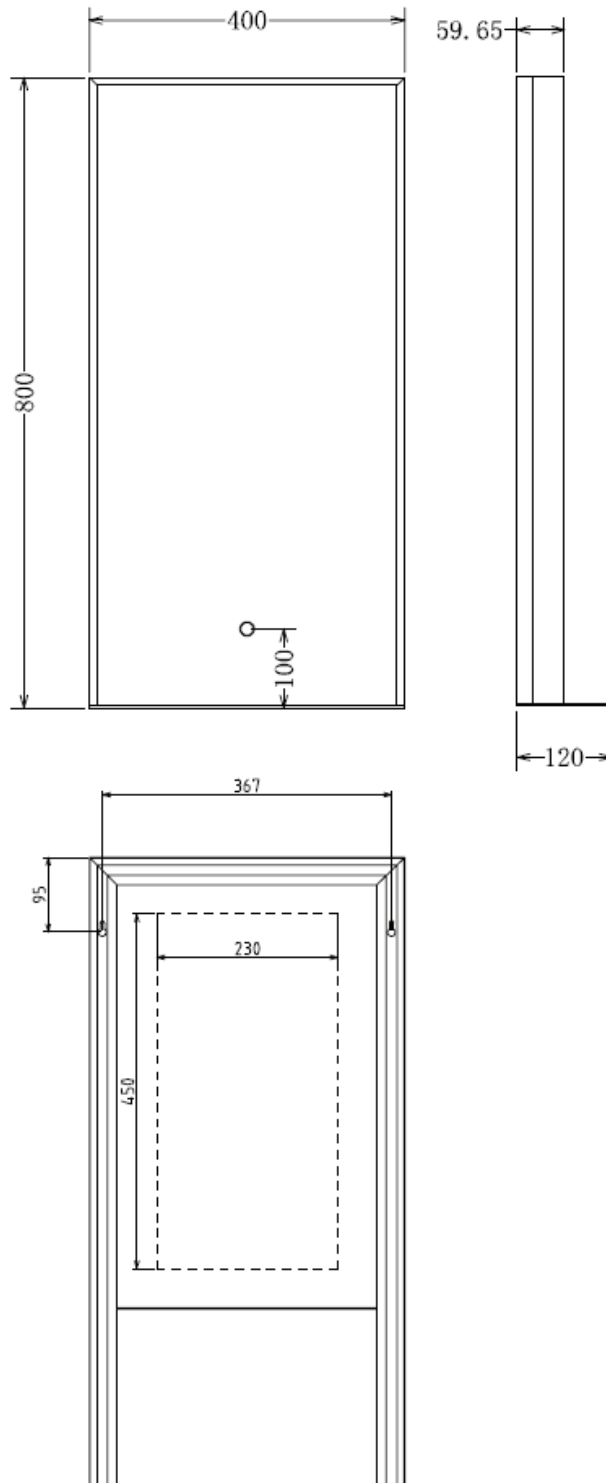

40

40 x 80

DETREMMERIE

BATHROOM FURNITURE

OPMERKINGEN / REMARQUES: HP@DETREMMERIE.BE

**RECHTHOEKIGE SPIEGEL OP KADER MET SCHAP /
MIROIR RECTANGULAIRE SUR CADRE AVEC ÉTAGÈRE**

60

60 x 80

DETREMMERIE

BATHROOM FURNITURE

OPMERKINGEN / REMARQUES: HP@DETREMMERIE.BE

RECHTHOEKIGE SPIEGEL OP KADER MET SCHAP / MIROIR RECTANGULAIRE SUR CADRE AVEC ÉTAGÈRE

80

80 x 80

DETREMMERIE

BATHROOM FURNITURE

OPMERKINGEN / REMARQUES: HP@DETREMMERIE.BE

RECHTHOEKIGE SPIEGEL OP KADER MET SCHAP / MIROIR RECTANGULAIRE SUR CADRE AVEC ÉTAGÈRE

100

100 x 80

DETREMMERIE

BATHROOM FURNITURE

OPMERKINGEN / REMARQUES: HP@DETREMMERIE.BE

RECHTHOEKIGE SPIEGEL OP KADER MET SCHAP / MIROIR RECTANGULAIRE SUR CADRE AVEC ÉTAGÈRE

ELECTRIC BOX WITH
APPROXIMATELY 60 CM
OF ELECTRIC CABLE

120

120 x 80

DETREMMERIE

BATHROOM FURNITURE

OPMERKINGEN / REMARQUES: HP@DETREMMERIE.BE