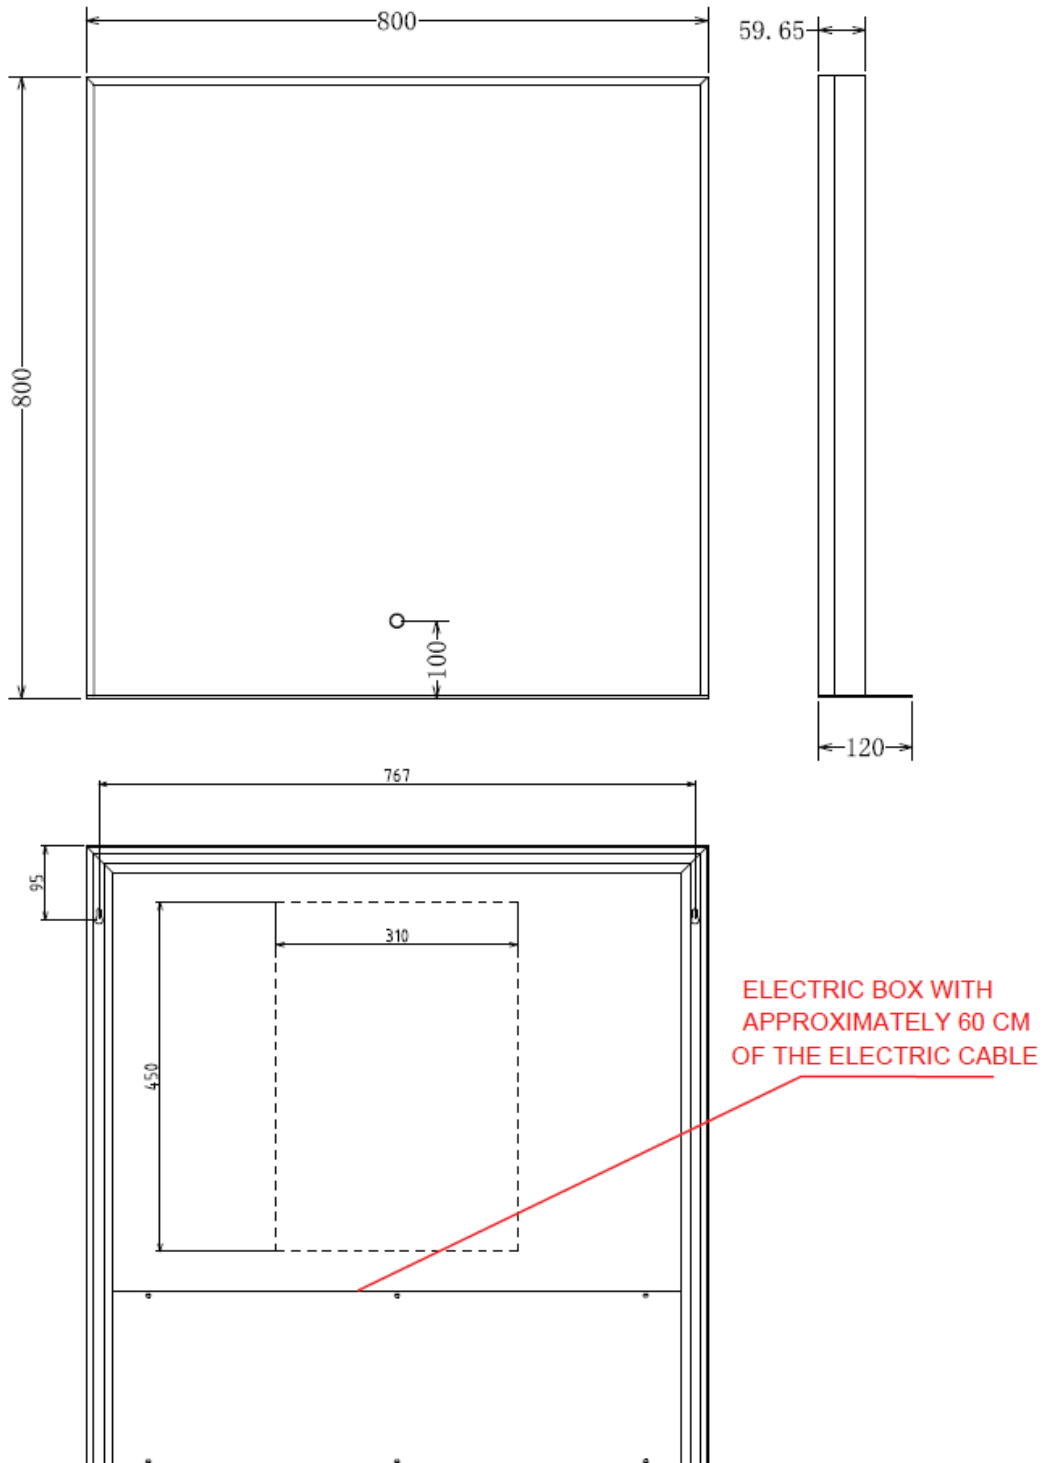

40

40 x 80

DETREMMERIE

BATHROOM FURNITURE

OPMERKINGEN / REMARQUES: HP@DETREMMERIE.BE

**RECHTHOEKIGE SPIEGEL OP KADER MET SCHAP /
MIROIR RECTANGULAIRE SUR CADRE AVEC ÉTAGÈRE**

60

60 x 80

DETREMMERIE

BATHROOM FURNITURE

OPMERKINGEN / REMARQUES: HP@DETREMMERIE.BE

RECHTHOEKIGE SPIEGEL OP KADER MET SCHAP / MIROIR RECTANGULAIRE SUR CADRE AVEC ÉTAGÈRE

80

80 x 80

DETREMMERIE

BATHROOM FURNITURE

OPMERKINGEN / REMARQUES: HP@DETREMMERIE.BE

RECHTHOEKIGE SPIEGEL OP KADER MET SCHAP / MIROIR RECTANGULAIRE SUR CADRE AVEC ÉTAGÈRE

100

100 x 80

DETREMMERIE

BATHROOM FURNITURE

OPMERKINGEN / REMARQUES: HP@DETREMMERIE.BE

RECHTHOEKIGE SPIEGEL OP KADER MET SCHAP / MIROIR RECTANGULAIRE SUR CADRE AVEC ÉTAGÈRE

ELECTRIC BOX WITH
APPROXIMATELY 60 CM
OF ELECTRIC CABLE

120

120 x 80

DETREMMERIE

BATHROOM FURNITURE

OPMERKINGEN / REMARQUES: HP@DETREMMERIE.BE