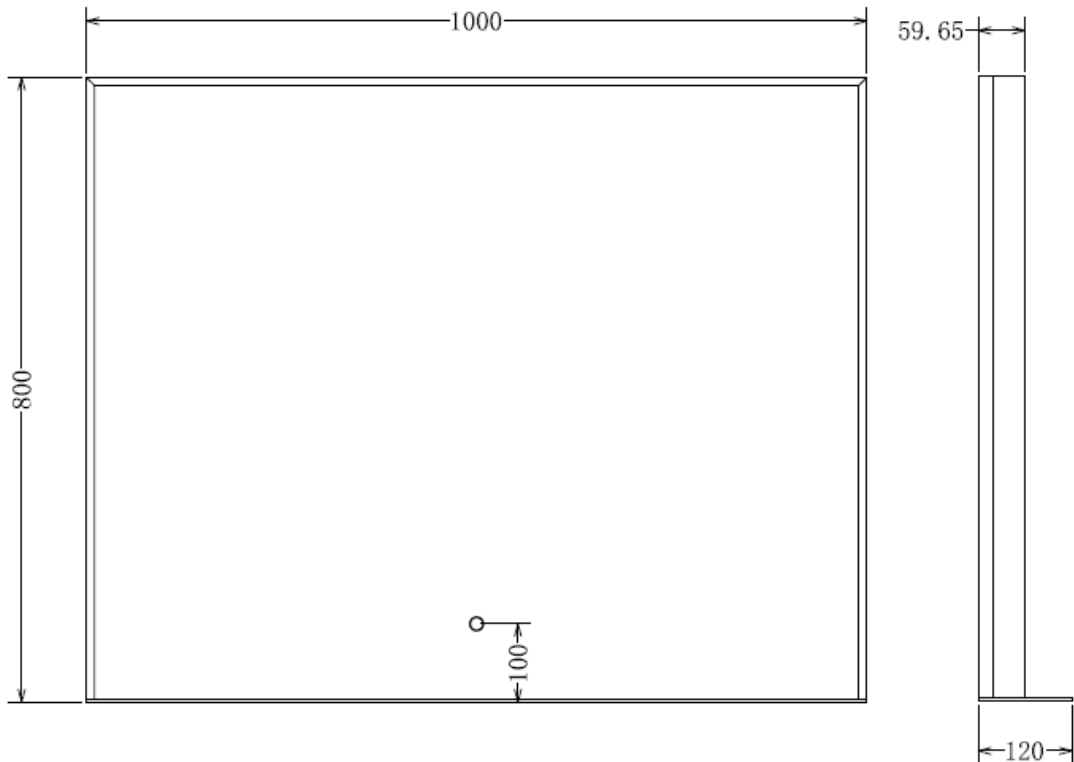

40

40 x 80

DETREMMERIE

BATHROOM FURNITURE

OPMERKINGEN / REMARQUES: HP@DETREMMERIE.BE

**RECHTHOEKIGE SPIEGEL OP KADER MET SCHAP /
MIROIR RECTANGULAIRE SUR CADRE AVEC ÉTAGÈRE**

60

60 x 80

DETREMMERIE

BATHROOM FURNITURE

OPMERKINGEN / REMARQUES: HP@DETREMMERIE.BE

RECHTHOEKIGE SPIEGEL OP KADER MET SCHAP / MIROIR RECTANGULAIRE SUR CADRE AVEC ÉTAGÈRE

80

80 x 80

DETREMMERIE

BATHROOM FURNITURE

OPMERKINGEN / REMARQUES: HP@DETREMMERIE.BE

RECHTHOEKIGE SPIEGEL OP KADER MET SCHAP / MIROIR RECTANGULAIRE SUR CADRE AVEC ÉTAGÈRE

100

100 x 80

DETREMMERIE

BATHROOM FURNITURE

OPMERKINGEN / REMARQUES: HP@DETREMMERIE.BE

RECHTHOEKIGE SPIEGEL OP KADER MET SCHAP / MIROIR RECTANGULAIRE SUR CADRE AVEC ÉTAGÈRE

ELECTRIC BOX WITH
APPROXIMATELY 60 CM
OF ELECTRIC CABLE

120

120 x 80

DETREMMERIE

BATHROOM FURNITURE

OPMERKINGEN / REMARQUES: HP@DETREMMERIE.BE