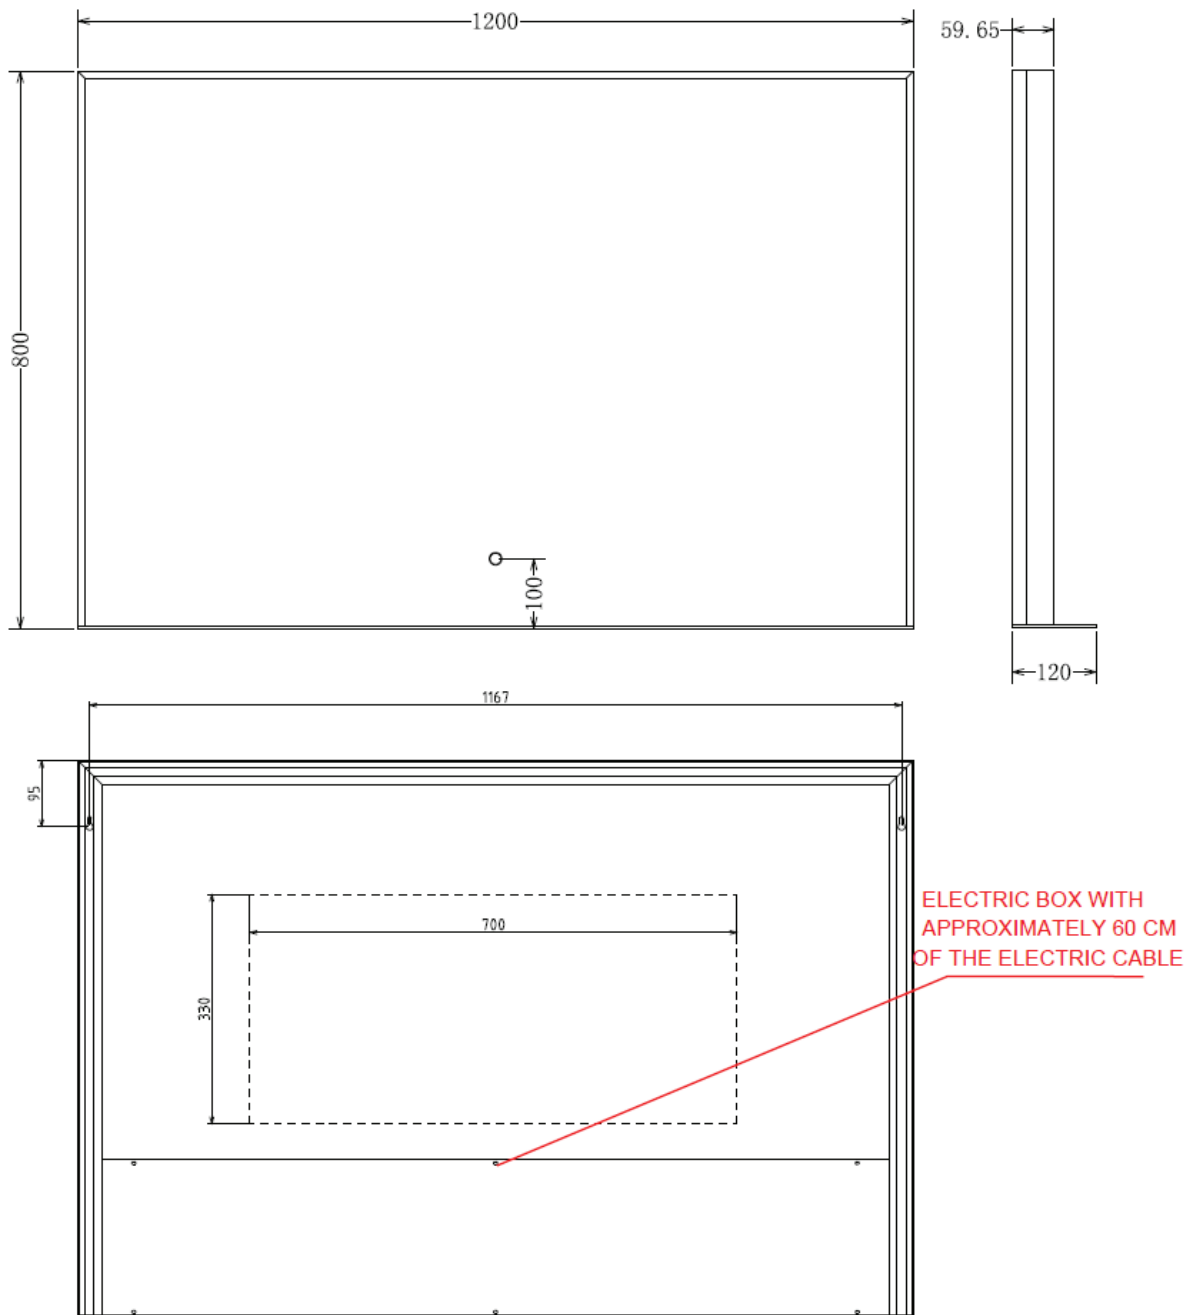

40

40 x 80

DETREMMERIE

BATHROOM FURNITURE

OPMERKINGEN / REMARQUES: HP@DETREMMERIE.BE

**RECHTHOEKIGE SPIEGEL OP KADER MET SCHAP /
MIROIR RECTANGULAIRE SUR CADRE AVEC ÉTAGÈRE**

60

60 x 80

RECHTHOEKIGE SPIEGEL OP KADER MET SCHAP / MIROIR RECTANGULAIRE SUR CADRE AVEC ÉTAGÈRE

ELECTRIC BOX WITH
APPROXIMATELY 60 CM
OF ELECTRIC CABLE

120

120 x 80

DETREMMERIE

BATHROOM FURNITURE

OPMERKINGEN / REMARQUES: HP@DETREMMERIE.BE

RECHTHOEKIGE SPIEGEL OP KADER MET SCHAP /
MIROIR RECTANGULAIRE SUR CADRE AVEC ÉTAGÈRE

140

140 x 80

DETREMMERIE

BATHROOM FURNITURE

OPMERKINGEN / REMARQUES: HP@DETREMMERIE.BE

RECHTHOEKIGE SPIEGEL OP KADER MET SCHAP /
MIROIR RECTANGULAIRE SUR CADRE AVEC ÉTAGÈRE

ELECTRIC BOX WITH
APPROXIMATELY 60 CM
OF THE ELECTRIC CABLE