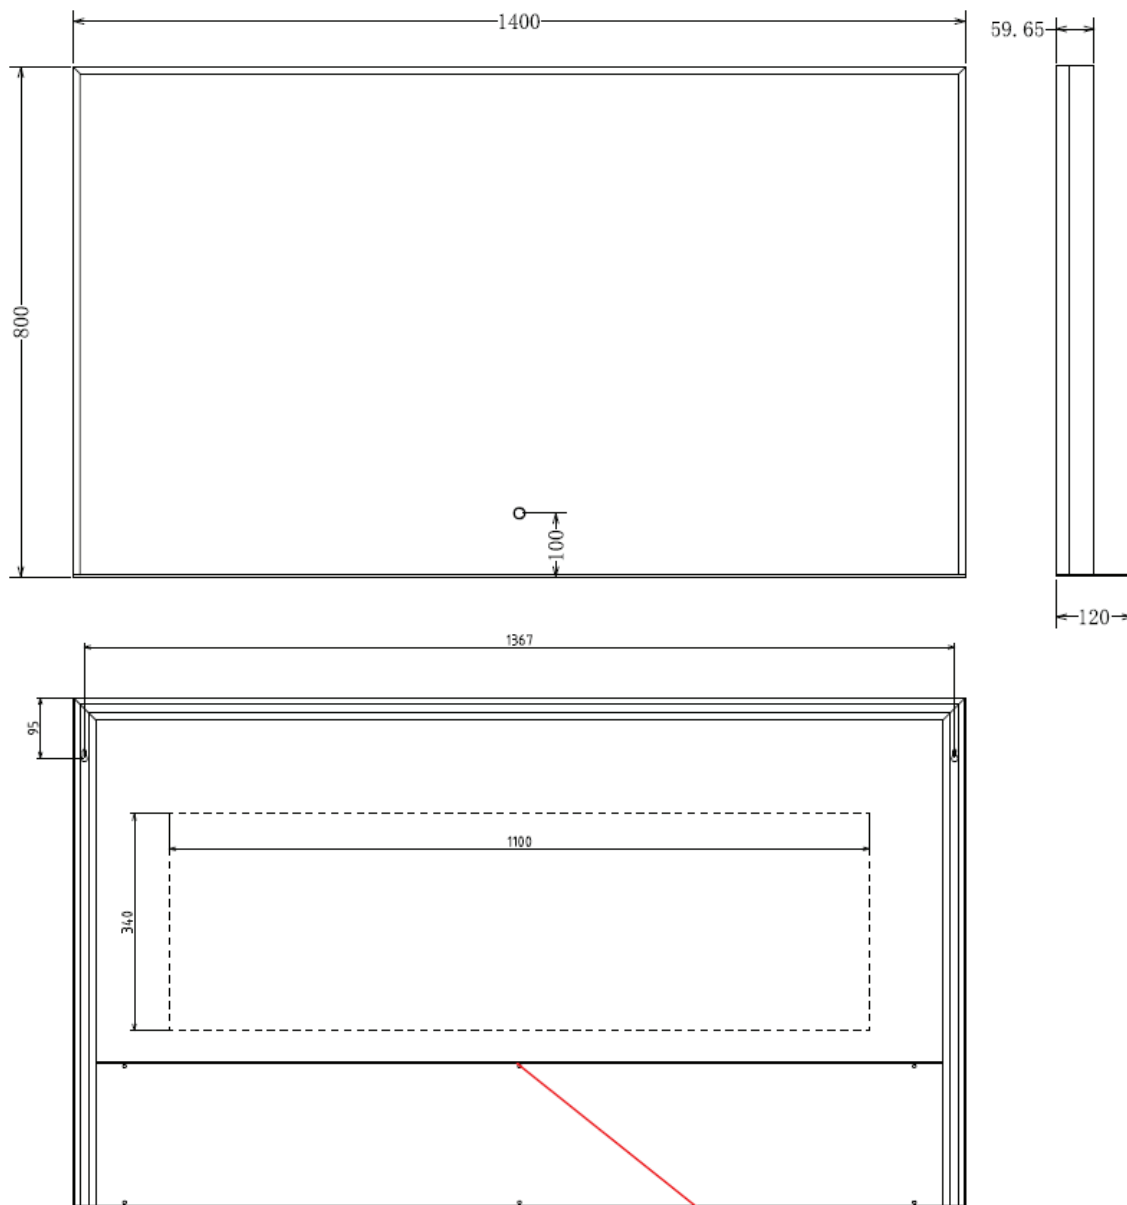

40

40 x 80

DETREMMERIE

BATHROOM FURNITURE

OPMERKINGEN / REMARQUES: HP@DETREMMERIE.BE

**RECHTHOEKIGE SPIEGEL OP KADER MET SCHAP /
MIROIR RECTANGULAIRE SUR CADRE AVEC ÉTAGÈRE**

60

60 x 80

RECHTHOEKIGE SPIEGEL OP KADER MET SCHAP / MIROIR RECTANGULAIRE SUR CADRE AVEC ÉTAGÈRE

ELECTRIC BOX WITH
APPROXIMATELY 60 CM
OF ELECTRIC CABLE

120

120 x 80

DETREMMERIE

BATHROOM FURNITURE

OPMERKINGEN / REMARQUES: HP@DETREMMERIE.BE

RECHTHOEKIGE SPIEGEL OP KADER MET SCHAP /
MIROIR RECTANGULAIRE SUR CADRE AVEC ÉTAGÈRE

140

140 x 80

DETREMMERIE

BATHROOM FURNITURE

OPMERKINGEN / REMARQUES: HP@DETREMMERIE.BE

RECHTHOEKIGE SPIEGEL OP KADER MET SCHAP /
MIROIR RECTANGULAIRE SUR CADRE AVEC ÉTAGÈRE

ELECTRIC BOX WITH
APPROXIMATELY 60 CM
OF THE ELECTRIC CABLE