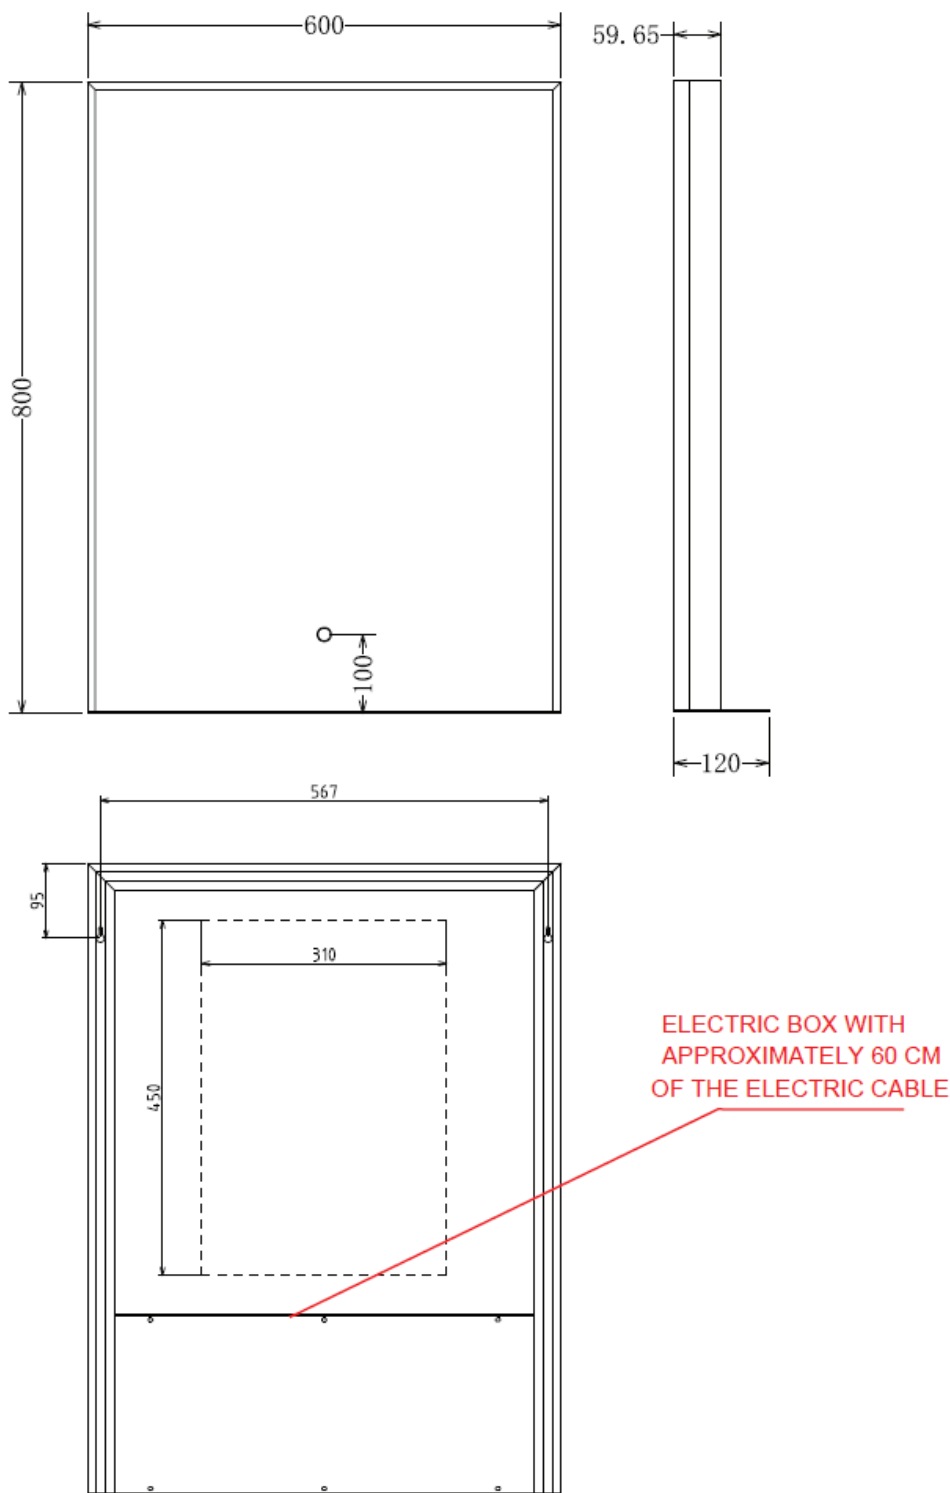

40

40 x 80

DETREMMERIE

BATHROOM FURNITURE

OPMERKINGEN / REMARQUES: HP@DETREMMERIE.BE

**RECHTHOEKIGE SPIEGEL OP KADER MET SCHAP /
MIROIR RECTANGULAIRE SUR CADRE AVEC ÉTAGÈRE**

60

60 x 80

DETREMMERIE

BATHROOM FURNITURE

OPMERKINGEN / REMARQUES: HP@DETREMMERIE.BE

RECHTHOEKIGE SPIEGEL OP KADER MET SCHAP / MIROIR RECTANGULAIRE SUR CADRE AVEC ÉTAGÈRE

80

80 x 80

DETREMMERIE

BATHROOM FURNITURE

RECHTHOEKIGE SPIEGEL OP KADER MET SCHAP / MIROIR RECTANGULAIRE SUR CADRE AVEC ÉTAGÈRE

ELECTRIC BOX WITH
APPROXIMATELY 60 CM
OF ELECTRIC CABLE

120

120 x 80

DETREMMERIE

BATHROOM FURNITURE

OPMERKINGEN / REMARQUES: HP@DETREMMERIE.BE

RECHTHOEKIGE SPIEGEL OP KADER MET SCHAP /
MIROIR RECTANGULAIRE SUR CADRE AVEC ÉTAGÈRE

140

140 x 80

DETREMMERIE

BATHROOM FURNITURE

OPMERKINGEN / REMARQUES: HP@DETREMMERIE.BE

RECHTHOEKIGE SPIEGEL OP KADER MET SCHAP /
MIROIR RECTANGULAIRE SUR CADRE AVEC ÉTAGÈRE