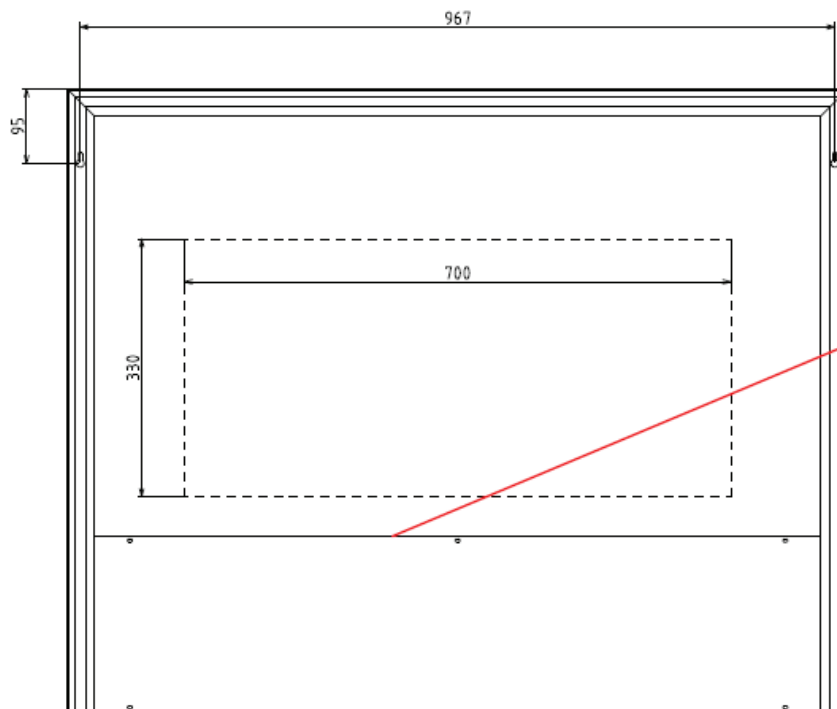

40

40 x 80

DETREMMERIE

BATHROOM FURNITURE

OPMERKINGEN / REMARQUES: HP@DETREMMERIE.BE

**RECHTHOEKIGE SPIEGEL OP KADER MET SCHAP /
MIROIR RECTANGULAIRE SUR CADRE AVEC ÉTAGÈRE**

60

60 x 80

DETREMMERIE

BATHROOM FURNITURE

OPMERKINGEN / REMARQUES: HP@DETREMMERIE.BE

RECHTHOEKIGE SPIEGEL OP KADER MET SCHAP / MIROIR RECTANGULAIRE SUR CADRE AVEC ÉTAGÈRE

80

80 x 80

DETREMMERIE

BATHROOM FURNITURE

OPMERKINGEN / REMARQUES: HP@DETREMMERIE.BE

RECHTHOEKIGE SPIEGEL OP KADER MET SCHAP / MIROIR RECTANGULAIRE SUR CADRE AVEC ÉTAGÈRE

100

100 x 80

DETREMMERIE

BATHROOM FURNITURE

OPMERKINGEN / REMARQUES: HP@DETREMMERIE.BE

RECHTHOEKIGE SPIEGEL OP KADER MET SCHAP / MIROIR RECTANGULAIRE SUR CADRE AVEC ÉTAGÈRE

ELECTRIC BOX WITH
APPROXIMATELY 60 CM
OF ELECTRIC CABLE

120

120 x 80

DETREMMERIE

BATHROOM FURNITURE

OPMERKINGEN / REMARQUES: HP@DETREMMERIE.BE