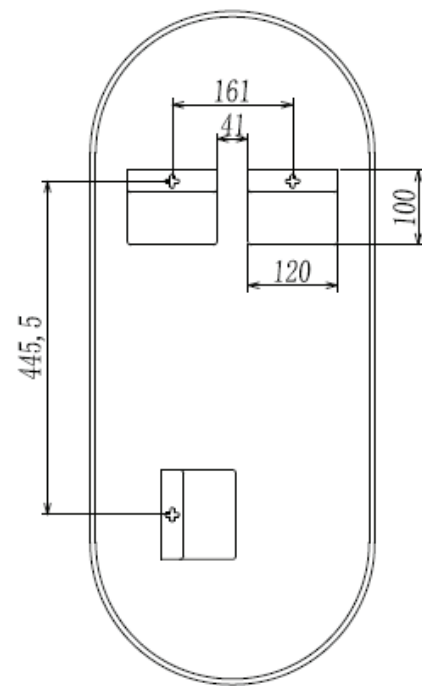

38

38 x 90

DETREMMERIE

BATHROOM FURNITURE

OPMERKINGEN / REMARQUES: HP@DETREMMERIE.BE

OVAL SPIEGEL MET FRAME - ZONDER VERLICHTING /
MIROIR OVALE AVEC CADRE - SANS ÉCLAIRAGE

38

38 x 90

DETREMMERIE

BATHROOM FURNITURE

OPMERKINGEN / REMARQUES: HP@DETREMMERIE.BE

OVAL SPIEGEL MET FRAME - MET VERLICHTING /
MIROIR OVALE AVEC CADRE - AVEC ÉCLAIRAGE