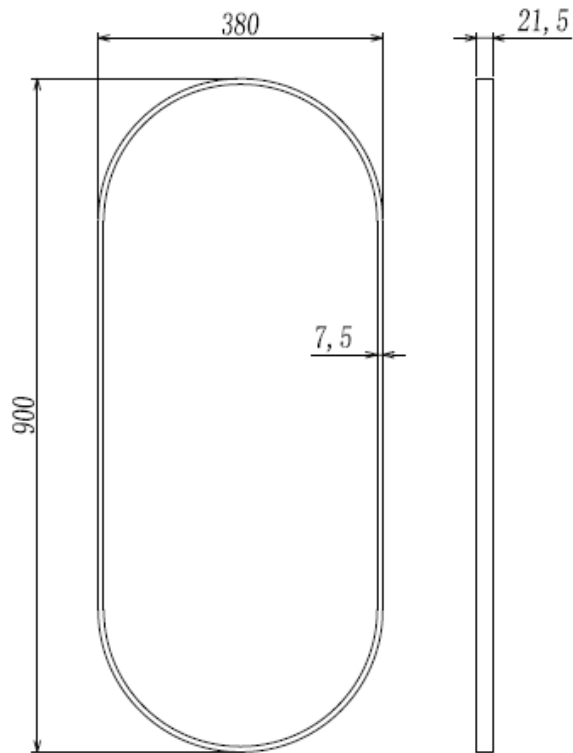

38

38 x 90

DETREMMERIE

BATHROOM FURNITURE

OPMERKINGEN / REMARQUES: HP@DETREMMERIE.BE

OVAL SPIEGEL MET FRAME - ZONDER VERLICHTING /
MIROIR OVALE AVEC CADRE - SANS ÉCLAIRAGE

38

38 x 90

DETREMMERIE

BATHROOM FURNITURE

OPMERKINGEN / REMARQUES: HP@DETREMMERIE.BE

OVAL SPIEGEL MET FRAME - MET VERLICHTING /
MIROIR OVALE AVEC CADRE - AVEC ÉCLAIRAGE