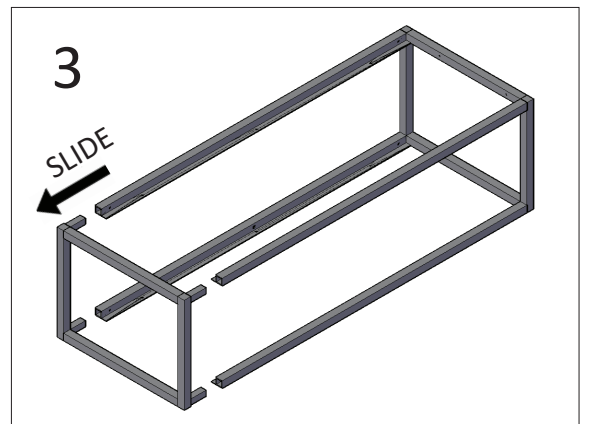

DETREMMERIE

BATHROOM FURNITURE

FRAME MET CONSOLES IN COMBINATIE MET WASTAFEL /
CADRE OUVERT AVEC FIXATIONS EN COMBINAISON AVEC TABLE-VASQUE

DETREMMERIE

BATHROOM FURNITURE

FRAME IN COMBINATIE MET AFDEKTABLET /
CADRE OUVERT EN COMBINAISON AVEC TABLETTE DE FINITION

DETREMMERIE

BATHROOM FURNITURE

FRAME IN COMBINATIE MET AFDEKTABLET /
CADRE OUVERT EN COMBINAISON AVEC TABLETTE DE FINITION

DETREMMERIE

BATHROOM FURNITURE

FRAME IN COMBINATIE MET AFDEKTABLET /
CADRE OUVERT EN COMBINAISON AVEC TABLETTE DE FINITION