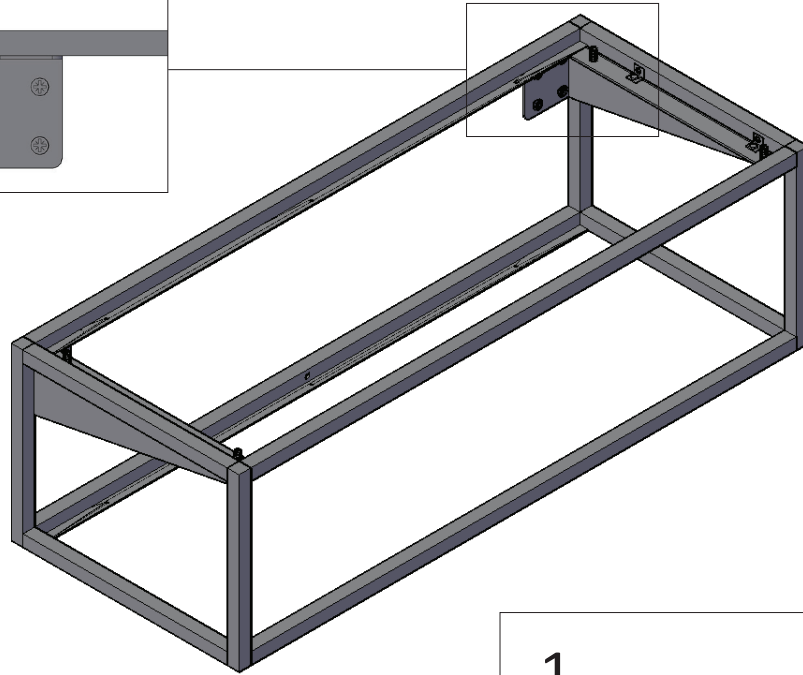

DETREMMERIE

BATHROOM FURNITURE

FRAME MET CONSOLES IN COMBINATIE MET WASTAFEL /
CADRE OUVERT AVEC FIXATIONS EN COMBINAISON AVEC TABLE-VASQUE

DETREMMERIE

BATHROOM FURNITURE

FRAME IN COMBINATIE MET AFDEKTABLET /
CADRE OUVERT EN COMBINAISON AVEC TABLETTE DE FINITION

DETREMMERIE

BATHROOM FURNITURE

FRAME IN COMBINATIE MET AFDEKTABLET /
CADRE OUVERT EN COMBINAISON AVEC TABLETTE DE FINITION

DETREMMERIE

BATHROOM FURNITURE

FRAME IN COMBINATIE MET AFDEKTABLET /
CADRE OUVERT EN COMBINAISON AVEC TABLETTE DE FINITION