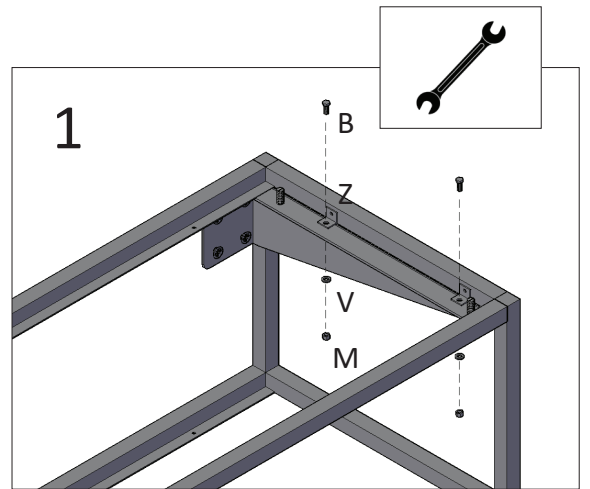

DETREMMERIE

BATHROOM FURNITURE

FRAME MET CONSOLES IN COMBINATIE MET WASTAFEL /
CADRE OUVERT AVEC FIXATIONS EN COMBINAISON AVEC TABLE-VASQUE

DETREMMERIE

BATHROOM FURNITURE

FRAME IN COMBINATIE MET AFDEKTABLET /
CADRE OUVERT EN COMBINAISON AVEC TABLETTE DE FINITION

DETREMMERIE

BATHROOM FURNITURE

FRAME IN COMBINATIE MET AFDEKTABLET /
CADRE OUVERT EN COMBINAISON AVEC TABLETTE DE FINITION

DETREMMERIE

BATHROOM FURNITURE

FRAME IN COMBINATIE MET AFDEKTABLET /
CADRE OUVERT EN COMBINAISON AVEC TABLETTE DE FINITION