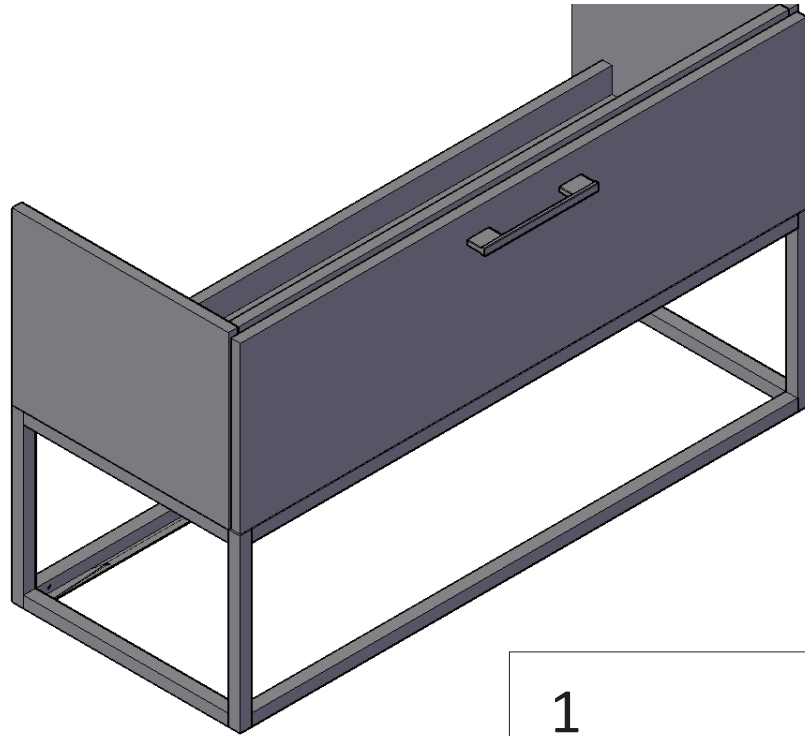

DETREMMERIE

BATHROOM FURNITURE

FRAME MET CONSOLES IN COMBINATIE MET WASTAFEL /
CADRE OUVERT AVEC FIXATIONS EN COMBINAISON AVEC TABLE-VASQUE

DETREMMERIE

BATHROOM FURNITURE

FRAME IN COMBINATIE MET AFDEKTABLET /
CADRE OUVERT EN COMBINAISON AVEC TABLETTE DE FINITION

DETREMMERIE

BATHROOM FURNITURE

FRAME IN COMBINATIE MET AFDEKTABLET /
CADRE OUVERT EN COMBINAISON AVEC TABLETTE DE FINITION

DETREMMERIE

BATHROOM FURNITURE

FRAME IN COMBINATIE MET AFDEKTABLET /
CADRE OUVERT EN COMBINAISON AVEC TABLETTE DE FINITION