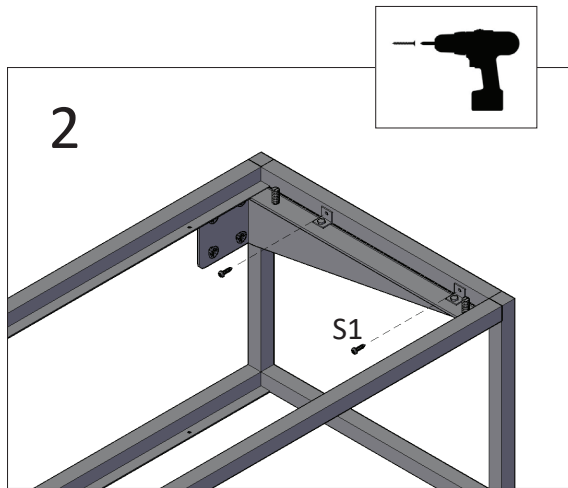

DETREMMERIE

BATHROOM FURNITURE

FRAME MET CONSOLES IN COMBINATIE MET WASTAFEL /
CADRE OUVERT AVEC FIXATIONS EN COMBINAISON AVEC TABLE-VASQUE

DETREMMERIE

BATHROOM FURNITURE

FRAME IN COMBINATIE MET AFDEKTABLET /
CADRE OUVERT EN COMBINAISON AVEC TABLETTE DE FINITION

DETREMMERIE

BATHROOM FURNITURE

FRAME IN COMBINATIE MET AFDEKTABLET /
CADRE OUVERT EN COMBINAISON AVEC TABLETTE DE FINITION

DETREMMERIE

BATHROOM FURNITURE

FRAME IN COMBINATIE MET AFDEKTABLET /
CADRE OUVERT EN COMBINAISON AVEC TABLETTE DE FINITION