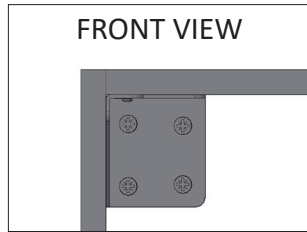

DETREMMERIE

BATHROOM FURNITURE

FRAME MET CONSOLES IN COMBINATIE MET WASTAFEL /
CADRE OUVERT AVEC FIXATIONS EN COMBINAISON AVEC TABLE-VASQUE

DETREMMERIE

BATHROOM FURNITURE

FRAME IN COMBINATIE MET AFDEKTABLET /
CADRE OUVERT EN COMBINAISON AVEC TABLETTE DE FINITION

DETREMMERIE

BATHROOM FURNITURE

FRAME IN COMBINATIE MET AFDEKTABLET /
CADRE OUVERT EN COMBINAISON AVEC TABLETTE DE FINITION

DETREMMERIE

BATHROOM FURNITURE

FRAME IN COMBINATIE MET AFDEKTABLET /
CADRE OUVERT EN COMBINAISON AVEC TABLETTE DE FINITION