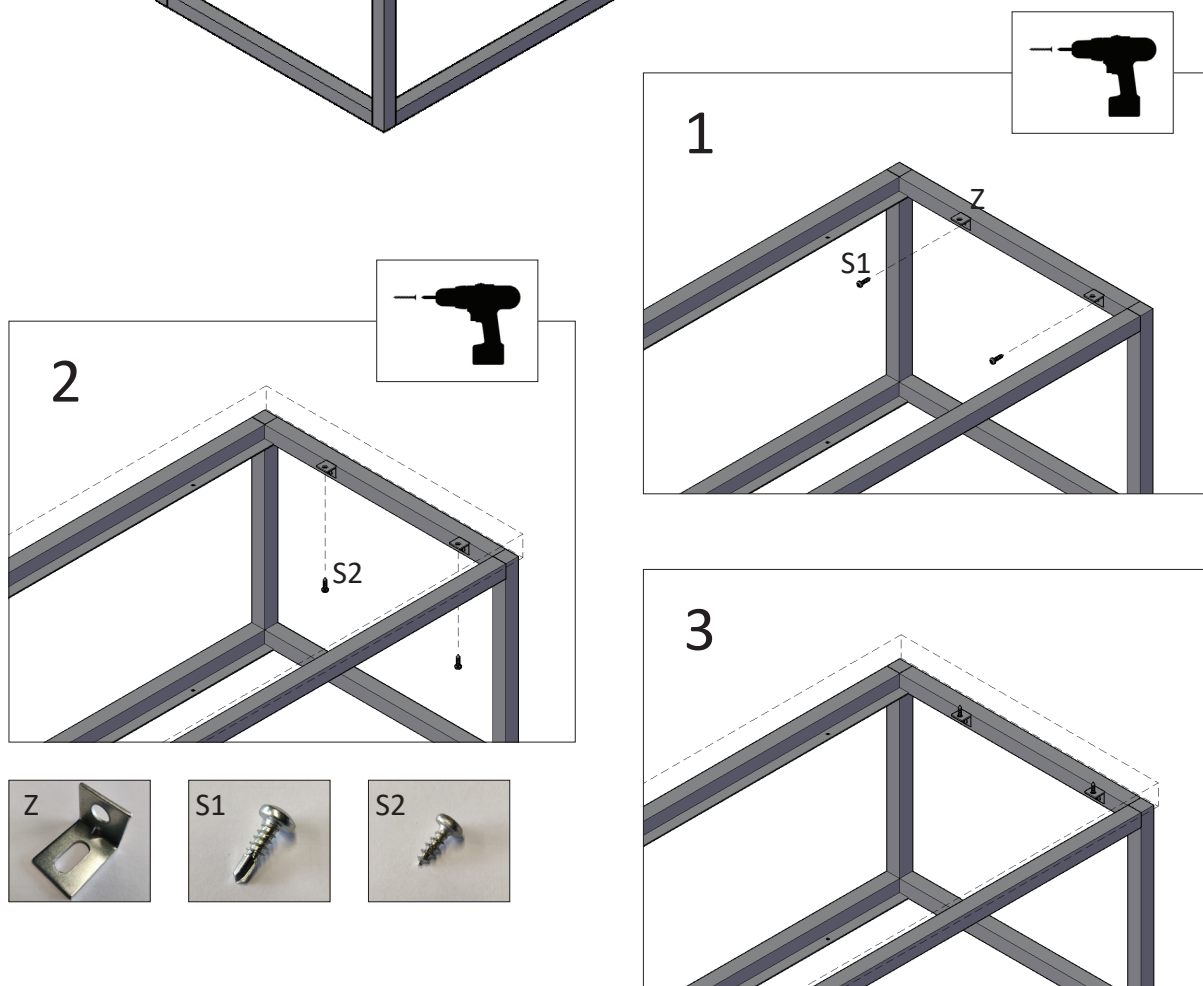

DETREMMERIE

BATHROOM FURNITURE

FRAME MET CONSOLES IN COMBINATIE MET WASTAFEL /
CADRE OUVERT AVEC FIXATIONS EN COMBINAISON AVEC TABLE-VASQUE

DETREMMERIE

BATHROOM FURNITURE

FRAME IN COMBINATIE MET AFDEKTABLET /
CADRE OUVERT EN COMBINAISON AVEC TABLETTE DE FINITION

DETREMMERIE

BATHROOM FURNITURE

FRAME IN COMBINATIE MET AFDEKTABLET /
CADRE OUVERT EN COMBINAISON AVEC TABLETTE DE FINITION

DETREMMERIE

BATHROOM FURNITURE

FRAME IN COMBINATIE MET AFDEKTABLET /
CADRE OUVERT EN COMBINAISON AVEC TABLETTE DE FINITION