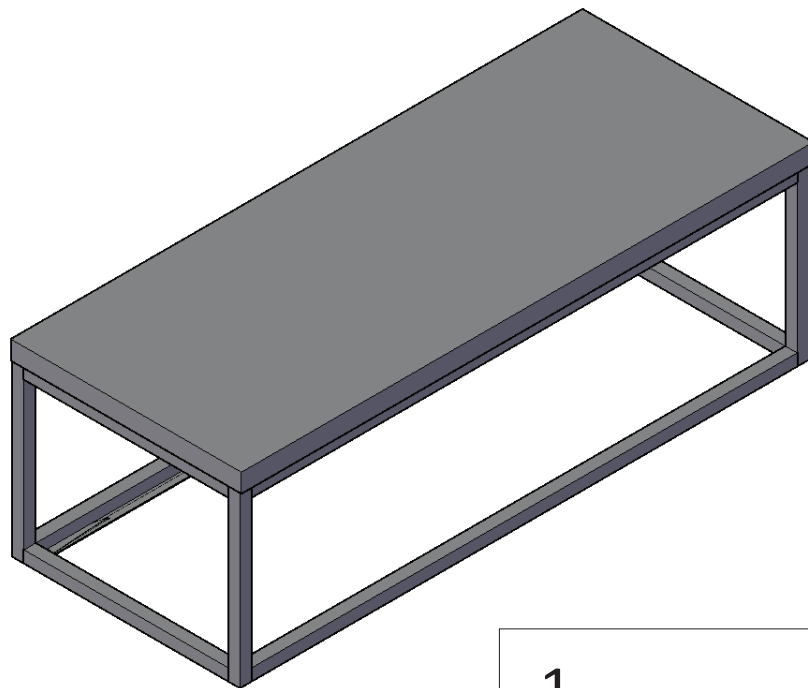

DETREMMERIE

BATHROOM FURNITURE

FRAME MET CONSOLES IN COMBINATIE MET WASTAFEL /
CADRE OUVERT AVEC FIXATIONS EN COMBINAISON AVEC TABLE-VASQUE

DETREMMERIE

BATHROOM FURNITURE

FRAME IN COMBINATIE MET AFDEKTABLET /
CADRE OUVERT EN COMBINAISON AVEC TABLETTE DE FINITION

DETREMMERIE

BATHROOM FURNITURE

FRAME IN COMBINATIE MET AFDEKTABLET /
CADRE OUVERT EN COMBINAISON AVEC TABLETTE DE FINITION

DETREMMERIE

BATHROOM FURNITURE

FRAME IN COMBINATIE MET AFDEKTABLET /
CADRE OUVERT EN COMBINAISON AVEC TABLETTE DE FINITION