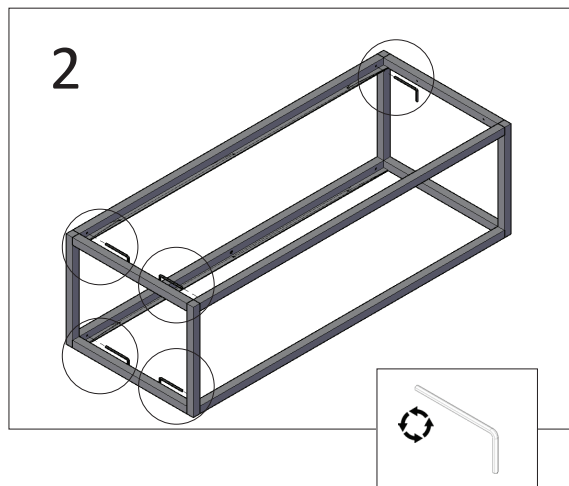

DETREMMERIE

BATHROOM FURNITURE

FRAME MET CONSOLES IN COMBINATIE MET WASTAFEL /
CADRE OUVERT AVEC FIXATIONS EN COMBINAISON AVEC TABLE-VASQUE

DETREMMERIE

BATHROOM FURNITURE

FRAME IN COMBINATIE MET AFDEKTABLET /
CADRE OUVERT EN COMBINAISON AVEC TABLETTE DE FINITION

DETREMMERIE

BATHROOM FURNITURE

FRAME IN COMBINATIE MET AFDEKTABLET /
CADRE OUVERT EN COMBINAISON AVEC TABLETTE DE FINITION

DETREMMERIE

BATHROOM FURNITURE

FRAME IN COMBINATIE MET AFDEKTABLET /
CADRE OUVERT EN COMBINAISON AVEC TABLETTE DE FINITION