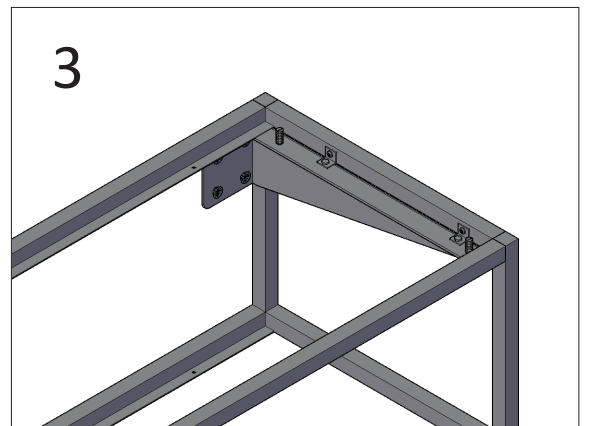

DETREMMERIE

BATHROOM FURNITURE

FRAME MET CONSOLES IN COMBINATIE MET WASTAFEL /
CADRE OUVERT AVEC FIXATIONS EN COMBINAISON AVEC TABLE-VASQUE

DETREMMERIE

BATHROOM FURNITURE

FRAME IN COMBINATIE MET AFDEKTABLET /
CADRE OUVERT EN COMBINAISON AVEC TABLETTE DE FINITION

DETREMMERIE

BATHROOM FURNITURE

FRAME IN COMBINATIE MET AFDEKTABLET /
CADRE OUVERT EN COMBINAISON AVEC TABLETTE DE FINITION

DETREMMERIE

BATHROOM FURNITURE

FRAME IN COMBINATIE MET AFDEKTABLET /
CADRE OUVERT EN COMBINAISON AVEC TABLETTE DE FINITION