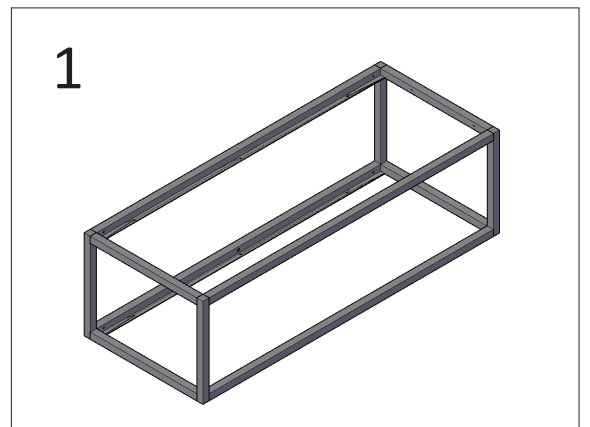

DETREMMERIE

BATHROOM FURNITURE

FRAME MET CONSOLES IN COMBINATIE MET WASTAFEL /
CADRE OUVERT AVEC FIXATIONS EN COMBINAISON AVEC TABLE-VASQUE

DETREMMERIE

BATHROOM FURNITURE

FRAME IN COMBINATIE MET AFDEKTABLET /
CADRE OUVERT EN COMBINAISON AVEC TABLETTE DE FINITION

DETREMMERIE

BATHROOM FURNITURE

FRAME IN COMBINATIE MET AFDEKTABLET /
CADRE OUVERT EN COMBINAISON AVEC TABLETTE DE FINITION

DETREMMERIE

BATHROOM FURNITURE

FRAME IN COMBINATIE MET AFDEKTABLET /
CADRE OUVERT EN COMBINAISON AVEC TABLETTE DE FINITION