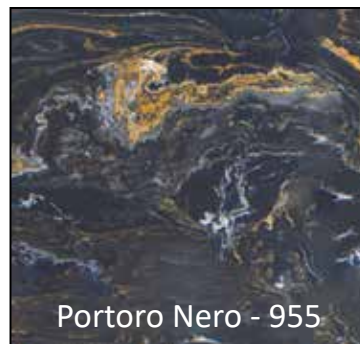

WASTAFEL / TABLE VASQUE 231- 331

* KLEUREN KERAMIEK MAT / COULEURS CERAMIQUE MAT

* Voor wastafel 230 - 231 & 331 / Pour table vasque 230 - 231 & 331

*** KLEUREN / COULEURS**

White

Emperador Brown

Black

Silver Fantasy

NEW

58 cm x 35 cm x 10 cm

OPBOUWWASKOM / ÉVIER A POSER NS2EB

Marmer is een uniek natuurproduct !
 Kleuren en tekening zijn puur indicatief.
 Le marbre est un produit naturel unique !
 Couleur et dessin sont juste indicatif.

* Voor wastafel NS1 - NS2 & 210 / Pour table vasque NS1 - NS2 & 210

** KLEUREN / COULEURS

** Voor model Mystery & douchebakken / Pour les modèles Mystery et les receveurs de douches

Clement met overloop / avec trop-plein
(kunstmarmer / Top solid) - (Marbre de synthèse / Top Solid)