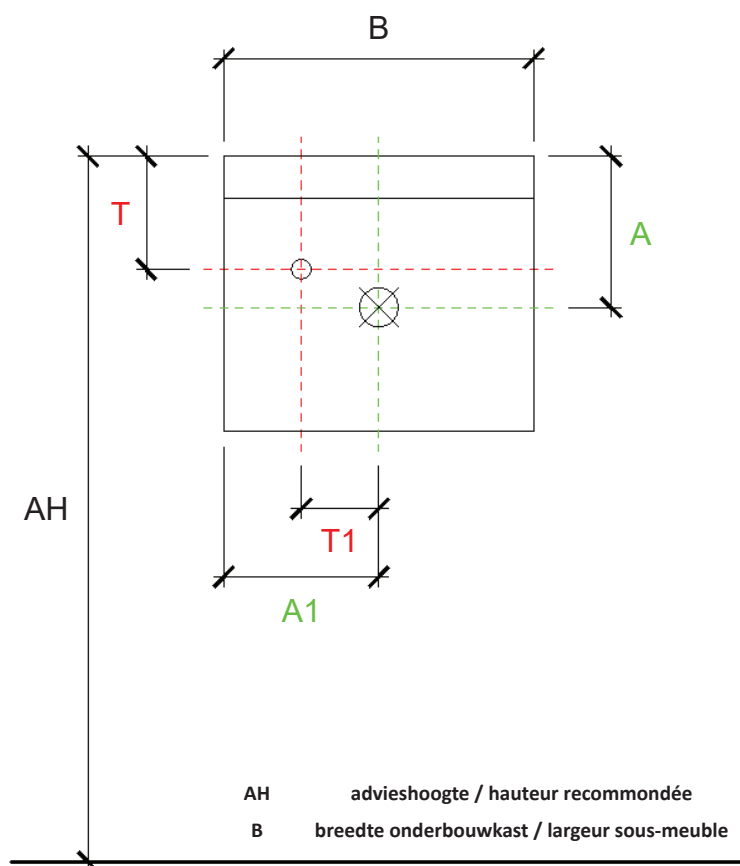

WASTAFELS / TABLES VASQUES

8

SIFON D / SIPHON D

ENKELE WASKOM / SIMPLE VASQUE

KRAANGAT LINKS / TROU DE ROBINET À GAUCHE

NIET IN COMBINATIE MET OPEN FRAME / PAS EN COMBINIAISON AVEC CADRE OUVERT !!!

HOOGTE TOEVOER / HAUTEUR AMENÉE = $AH - T$

HOOGTE AFVOER / HAUTEUR ÉCOULEMENT = $AH - A$

AH 91 cm

T 15 cm

A 16,5 cm

T1 10 cm

A1 20 cm