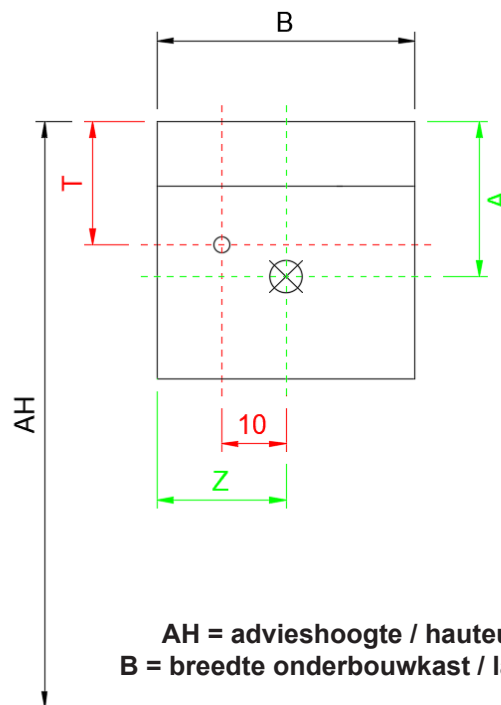

WASTAFEL / TABLES VASQUE

8

T	
WT 8	15 cm

AH	91 cm
----	-------

AH = advieshoogte / hauteur recommandée
 B = breedte onderbouwkast / largeur sous-meuble

A	
WT 8	16,5 cm

Z	
WT 8	20 cm

HOOGTE TOEVOER / HAUTEUR AMENÉE = AH - T

HOOGTE AFVOER / HAUTEUR ÉCOULEMENT = AH - A