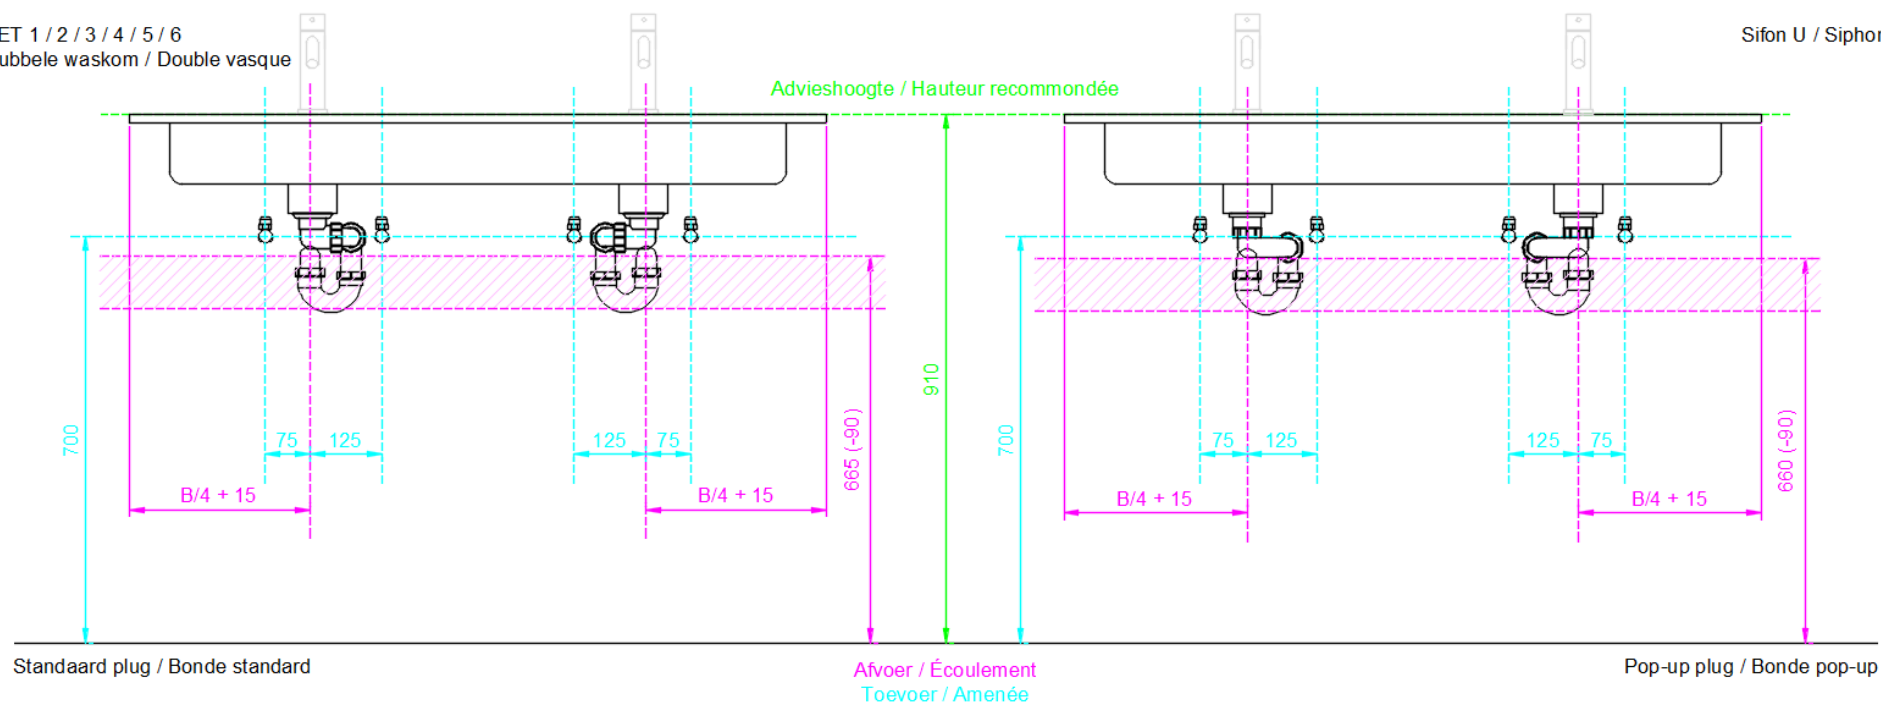

SET 1 / 2 / 3 / 4 / 5 / 6

ENKELE WASKOM / SIMPLE VASQUE

COMFORT STRIPES

SET 1 / 2 / 3 / 4 / 5 / 6
Enkele waskom / Simple vasque

Sifon U / Siphon U

UNIVERSELE PLUG / BONDE UNIVERSELLE

POP-UP PLUG / BONDE POP-UP

SET 1 / 2 / 3 / 4 / 5 / 6

DUBBELE WASKOM / DOUBLE VASQUE

COMFORT STRIPES

SET 1 / 2 / 3 / 4 / 5 / 6
Dubbele waskom / Double vasque

Sifon U / Siphon U

UNIVERSELE PLUG / BONDE UNIVERSELLE

POP-UP PLUG / BONDE POP-UP

SET 7 / 8 / 9 / 10 / 11 / 12

ENKELE WASKOM / SIMPLE VASQUE
1 KRAANGAT / 1 TROU DE ROBINET

COMFORT STRIPES

SET 7 / 8 / 9 / 10 / 11 / 12
Enkele waskom / Simple vasque
1 kraangat / 1 trou de robinet

Sifon U / Siphon U

UNIVERSELE PLUG / BONDE UNIVERSELLE

POP-UP PLUG / BONDE POP-UP

SET 7 / 8 / 9 / 10 / 11 / 12

ENKELE WASKOM / SIMPLE VASQUE
2 KRAANGATEN / 2 TROUS DE ROBINET

COMFORT STRIPES

SET 7 / 8 / 9 / 10 / 11 / 12
Enkele waskom / Simple vasque
2 kraangaten / 2 trous de robinet