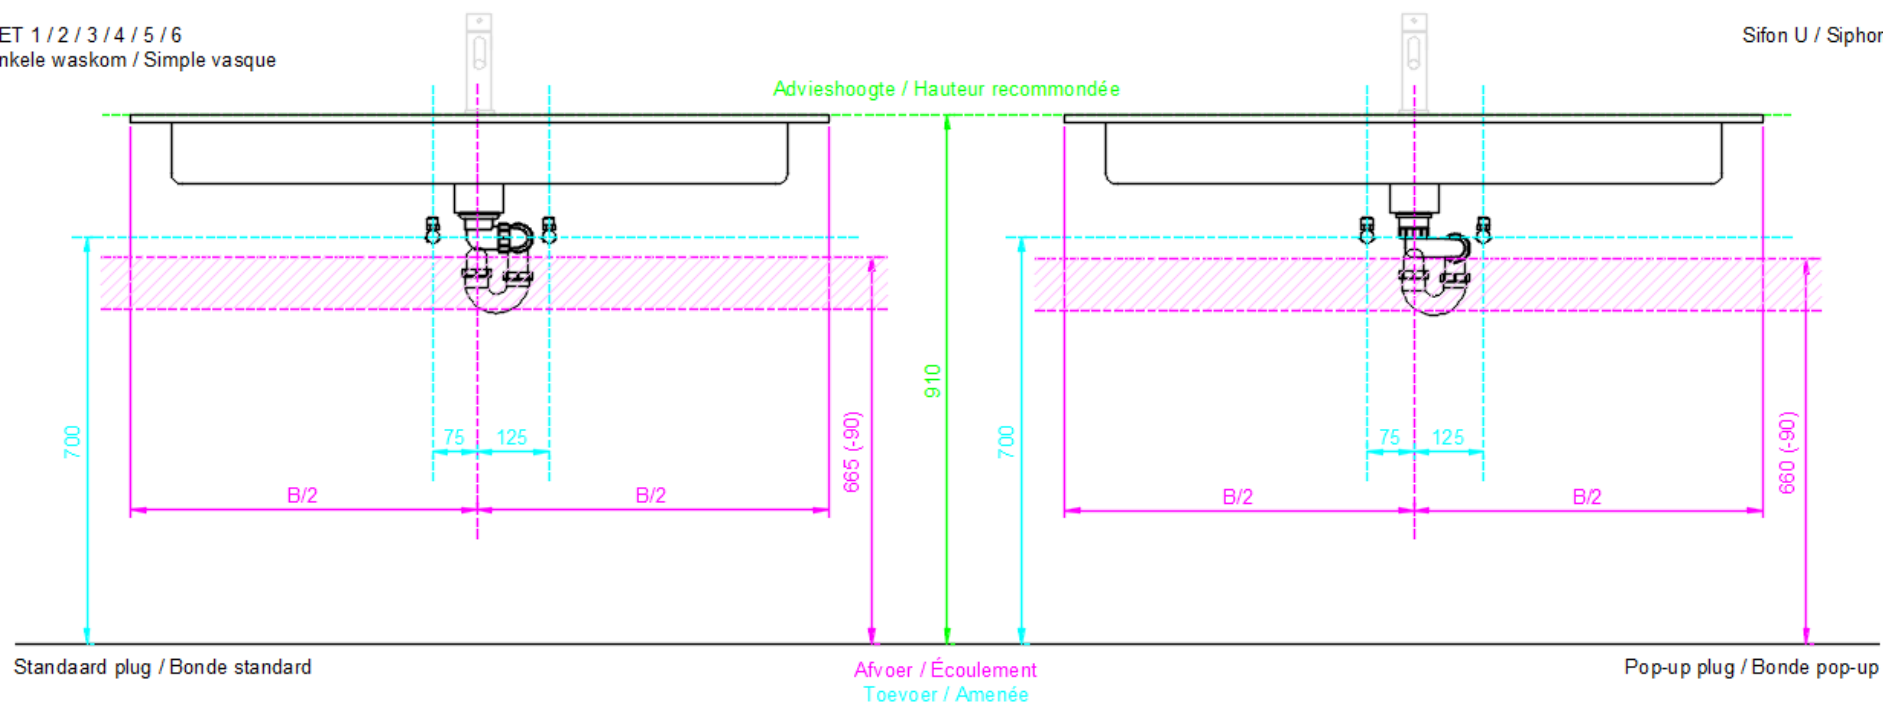

SET 1 / 2 / 3 / 4 / 5 / 6

ENKELE WASKOM / SIMPLE VASQUE

COMFORT STRIPES

SET 1 / 2 / 3 / 4 / 5 / 6
Enkele waskom / Simple vasque

Sifon U / Siphon U

UNIVERSELE PLUG / BONDE UNIVERSELLE

POP-UP PLUG / BONDE POP-UP

SET 1 / 2 / 3 / 4 / 5 / 6

DUBBELE WASKOM / DOUBLE VASQUE

COMFORT STRIPES

SET 1 / 2 / 3 / 4 / 5 / 6
Dubbele waskom / Double vasque

Sifon U / Siphon U

UNIVERSELE PLUG / BONDE UNIVERSELLE

POP-UP PLUG / BONDE POP-UP

SET 7 / 8 / 9 / 10 / 11 / 12

ENKELE WASKOM / SIMPLE VASQUE
1 KRAANGAT / 1 TROU DE ROBINET

COMFORT STRIPES

SET 7 / 8 / 9 / 10 / 11 / 12
Enkele waskom / Simple vasque
1 kraangat / 1 trou de robinet

Sifon U / Siphon U

UNIVERSELE PLUG / BONDE UNIVERSELLE

POP-UP PLUG / BONDE POP-UP

SET 7 / 8 / 9 / 10 / 11 / 12

ENKELE WASKOM / SIMPLE VASQUE
2 KRAANGATEN / 2 TROUS DE ROBINET

COMFORT STRIPES

SET 7 / 8 / 9 / 10 / 11 / 12
Enkele waskom / Simple vasque
2 kraangaten / 2 trous de robinet