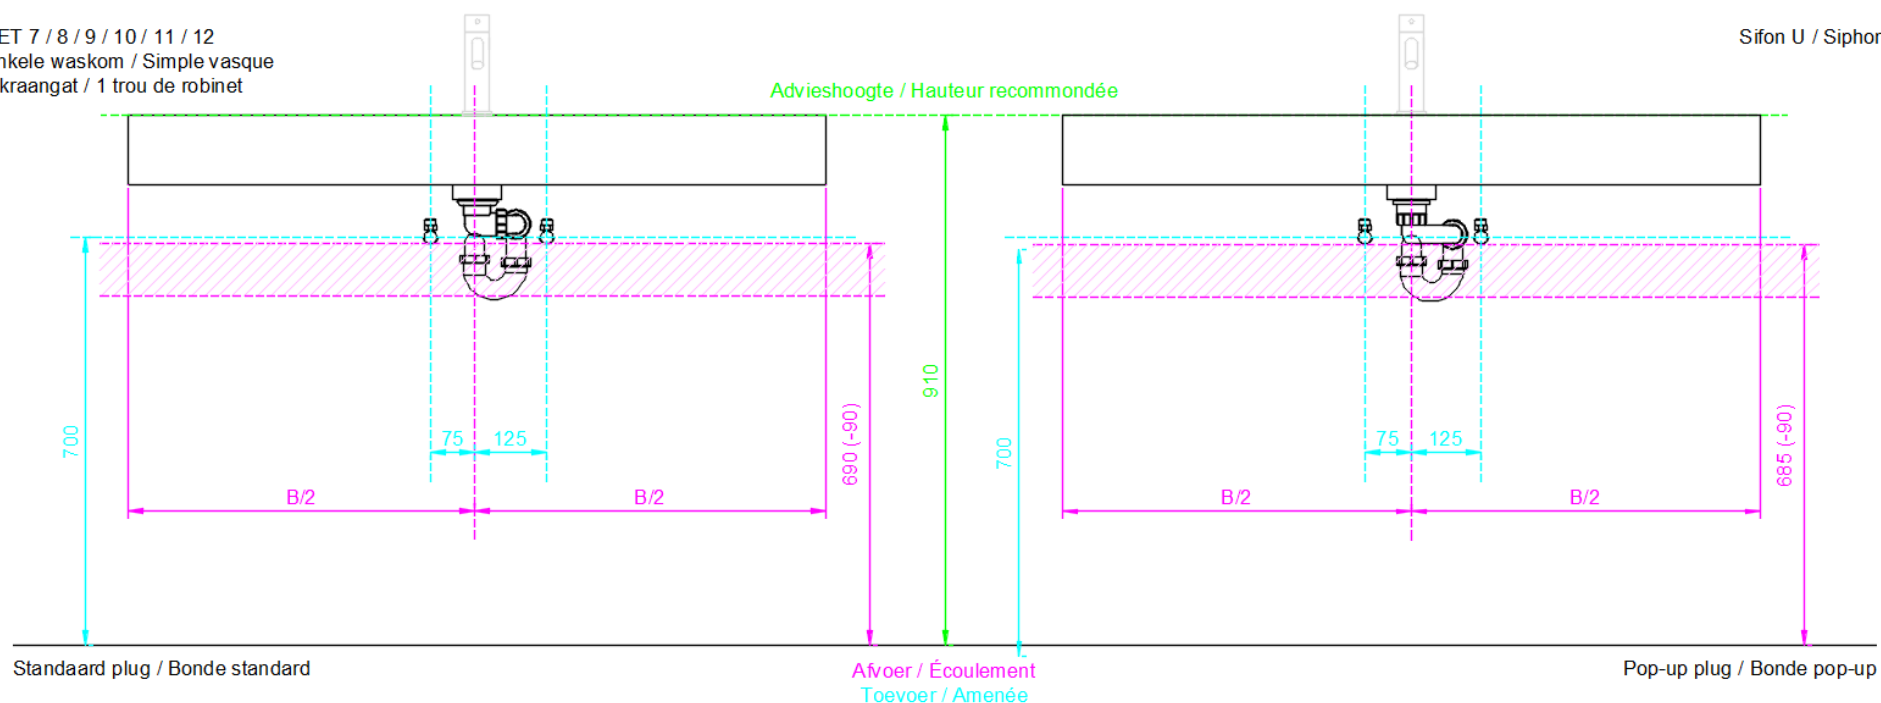

SET 1 / 2 / 3 / 4 / 5 / 6

DUBBELE WASKOM / DOUBLE VASQUE

COMFORT STRIPES

SET 1 / 2 / 3 / 4 / 5 / 6
Dubbele waskom / Double vasque

Sifon U / Siphon U

UNIVERSELE PLUG / BONDE UNIVERSELLE

POP-UP PLUG / BONDE POP-UP

SET 7 / 8 / 9 / 10 / 11 / 12

ENKELE WASKOM / SIMPLE VASQUE
1 KRAANGAT / 1 TROU DE ROBINET

COMFORT STRIPES

SET 7 / 8 / 9 / 10 / 11 / 12
Enkele waskom / Simple vasque
1 kraangat / 1 trou de robinet

Sifon U / Siphon U

UNIVERSELE PLUG / BONDE UNIVERSELLE

POP-UP PLUG / BONDE POP-UP

SET 7 / 8 / 9 / 10 / 11 / 12

ENKELE WASKOM / SIMPLE VASQUE
2 KRAANGATEN / 2 TROUS DE ROBINET

COMFORT STRIPES

SET 7 / 8 / 9 / 10 / 11 / 12
Enkele waskom / Simple vasque
2 kraangaten / 2 trous de robinet