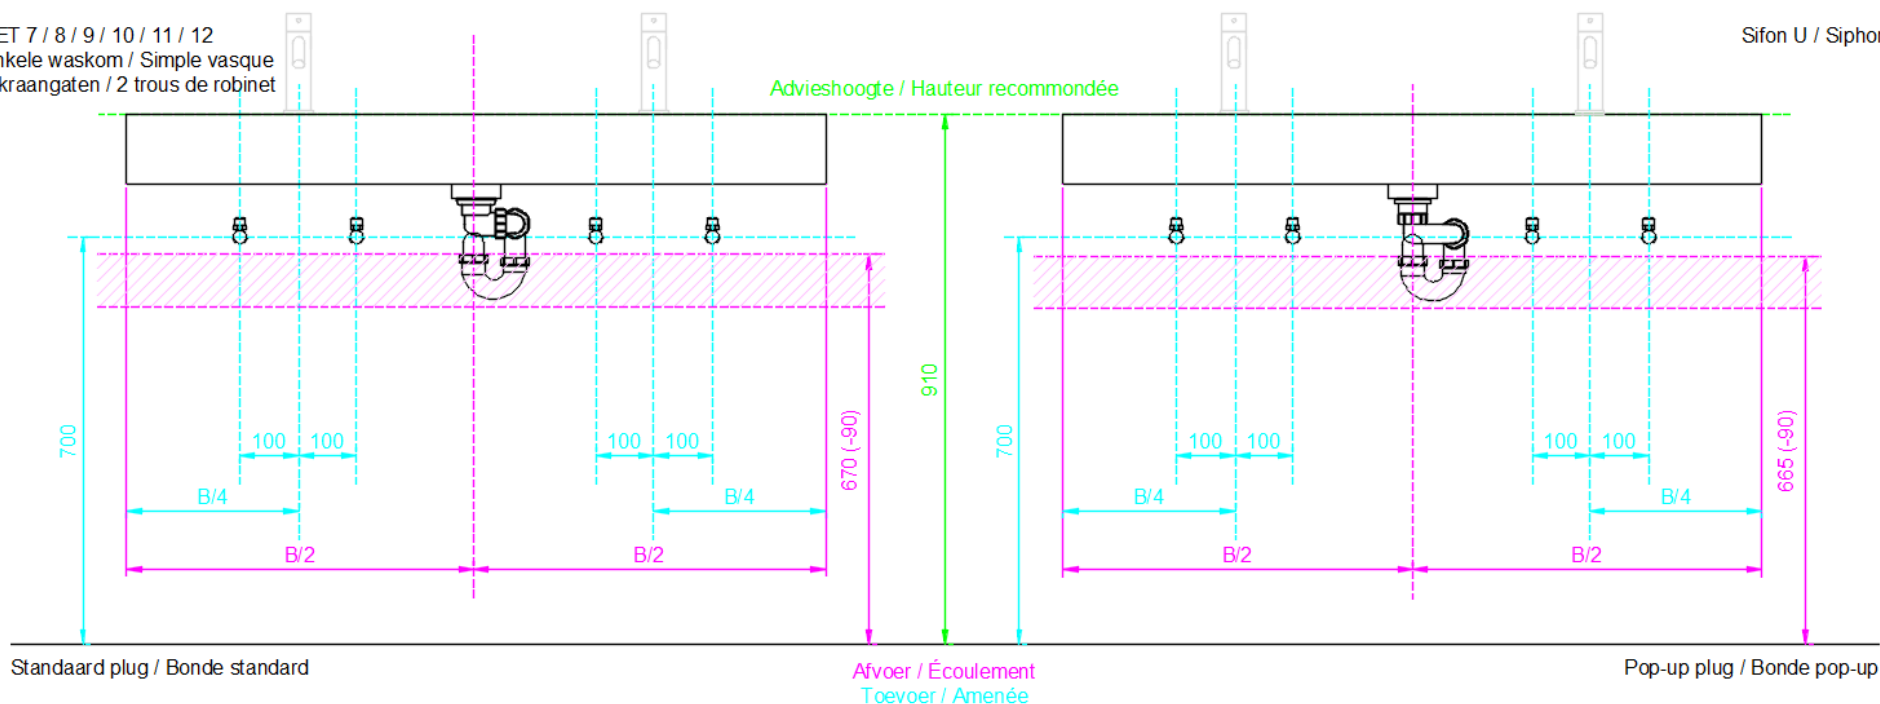

SET 7 / 8 / 9 / 10 / 11 / 12

ENKELE WASKOM / SIMPLE VASQUE
2 KRAANGATEN / 2 TROUS DE ROBINET

COMFORT STRIPES

SET 7 / 8 / 9 / 10 / 11 / 12
Enkele waskom / Simple vasque
2 kraangaten / 2 trous de robinet

Sifon U / Siphon U

UNIVERSELE PLUG / BONDE UNIVERSELLE

POP-UP PLUG / BONDE POP-UP